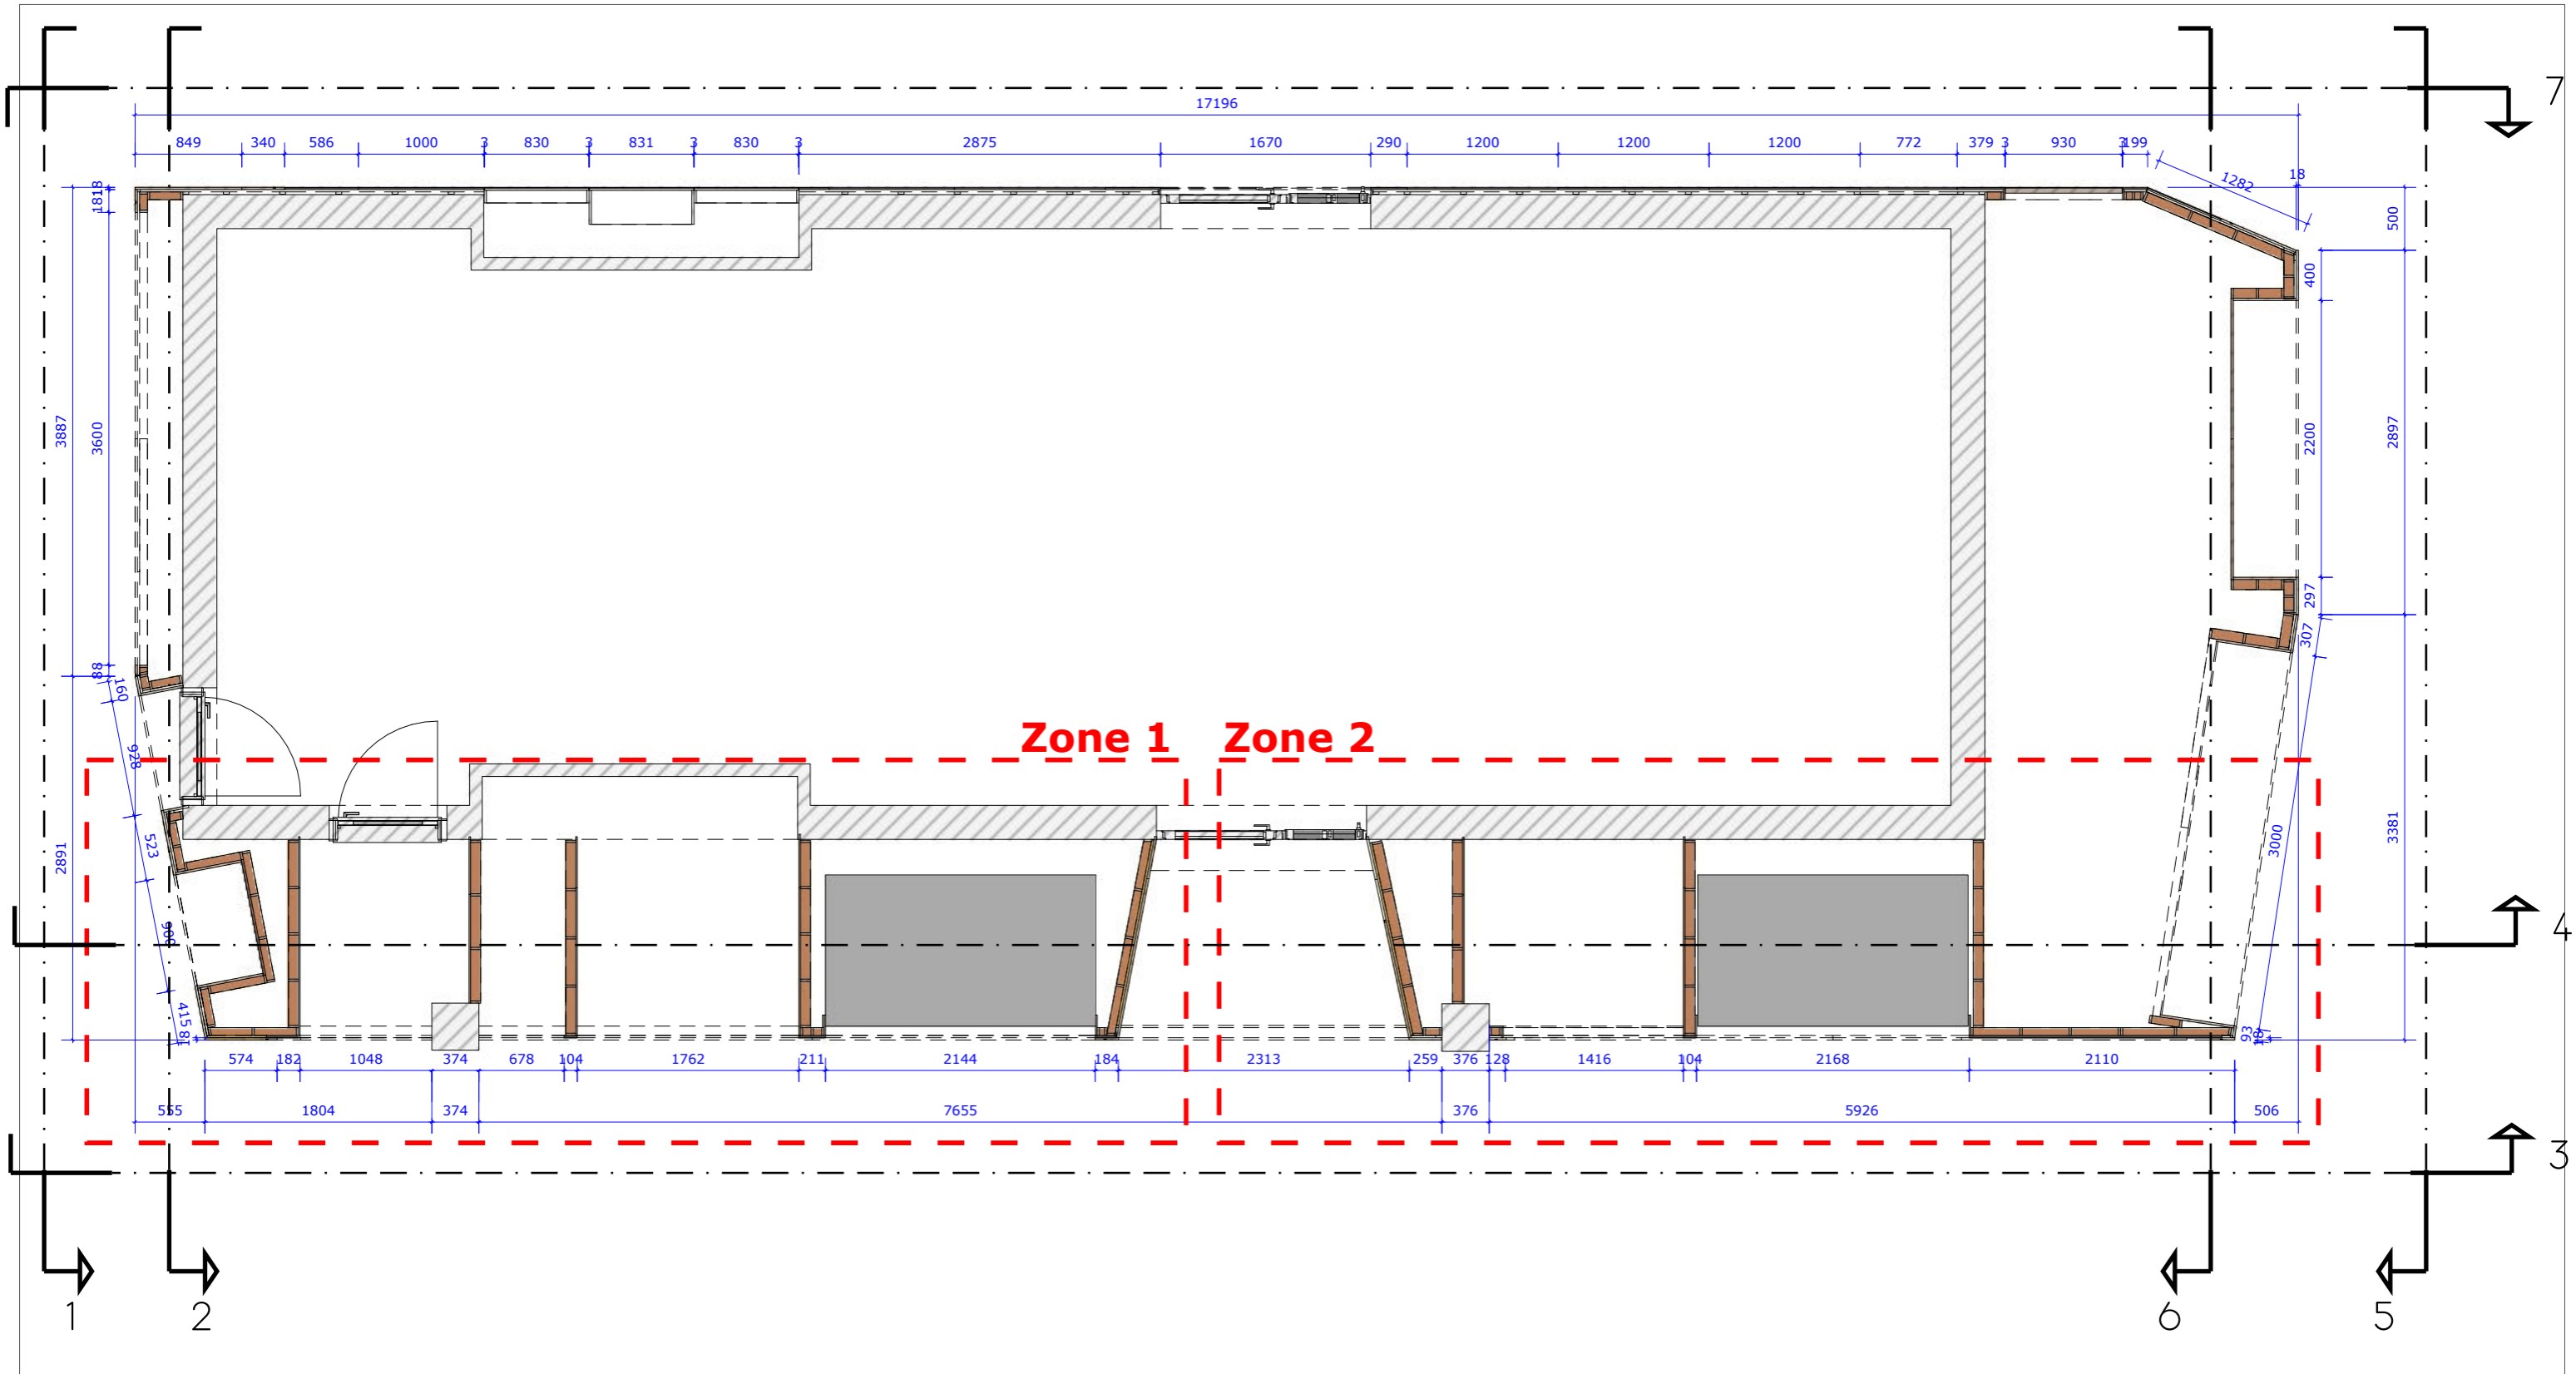

**Project | Robovision**

**Projectomschrijving: Wanden**

**Materialen:** Wanden: MTX met MDF/HPL

**Beslag:** Wanden: Multiplex met HPL/MDF

**Varia:** ...

Project | Keuken

H-60 scale: 1mm:50mm

Project | Keuken

H-60-wanden scale: 1mm:50mm

H-60-wanden scale: 1mm:20mm

Det:schuine wand 1mm:10mm

Det:aansluiting 1mm:10mm

Det:schuine wand 1mm:10mm

W = wand  
M= MDF  
S= Strato  
Z= Zwart  
H= Houtstructuur

H-60 scale: 1mm:20mm

Det:schuine wand 1mm:10mm

Det:aansluiting 1mm:10mm

Det:aansluiting 1mm:10mm

Det:aansluiting 1mm:10mm

W = wand  
M= MDF  
S= Strato  
Z= Zwart  
H= Houtstructuur

H-60-wanden scale: 1mm:20mm

Det:schuine wand 1mm:10mm

Det:aansluiting 1mm:10mm

Det:aansluiting 1mm:10mm

Det:schuine wand 1mm:10mm

H-60 scale: 1mm:20mm

Det:schuine wand 1mm:10mm

Det:aansluiting 1mm:10mm

Det:aansluiting 1mm:10mm

Det:schuine wand 1mm:10mm