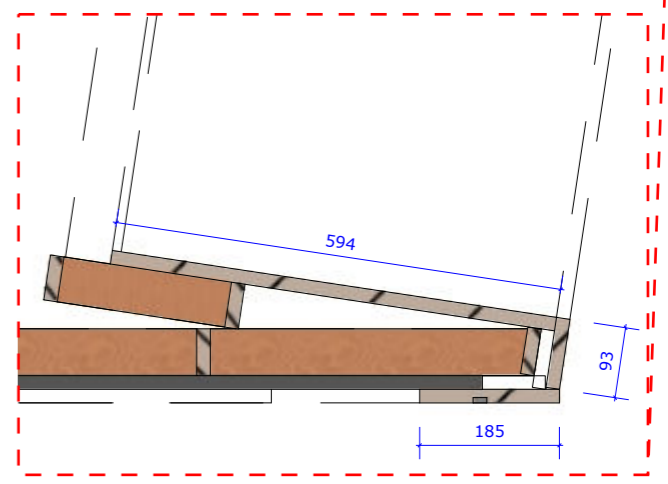

H-60-wanden scale: 1mm:50mm

H-60-wanden scale: 1mm:20mm

Det:schuine wand 1mm:10mm

Det:aansluiting 1mm:10mm

Det:schuine wand 1mm:10mm

W = wand  
M= MDF  
S= Strato  
Z= Zwart  
H= Houtstructuur

H-60 scale: 1mm:20mm

Det:schuine wand 1mm:10mm

Det:aansluiting 1mm:10mm

Det:aansluiting 1mm:10mm

Det:aansluiting 1mm:10mm

W = wand  
M= MDF  
S= Strato  
Z= Zwart  
H= Houtstructuur

H-60-wanden scale: 1mm:20mm

Det:schuine wand 1mm:10mm

Det:aansluiting 1mm:10mm

Det:aansluiting 1mm:10mm

Det:schuine wand 1mm:10mm

H-60 scale: 1mm:20mm

Det:schuine wand 1mm:10mm

Det:aansluiting 1mm:10mm

Det:aansluiting 1mm:10mm

Det:schuine wand 1mm:10mm

SN1 scale: 1mm:50mm

SN1-zonder panelen scale: 1mm:50mm

SN1: H-250 scale: 1mm:50mm

SN1: H-60 scale: 1mm:50mm

SN1-zonder haaklatten scale: 1mm:50mm

Det:opbouw 1mm:10mm

Snede A

SN3-zonder wit scale: 1mm:50mm