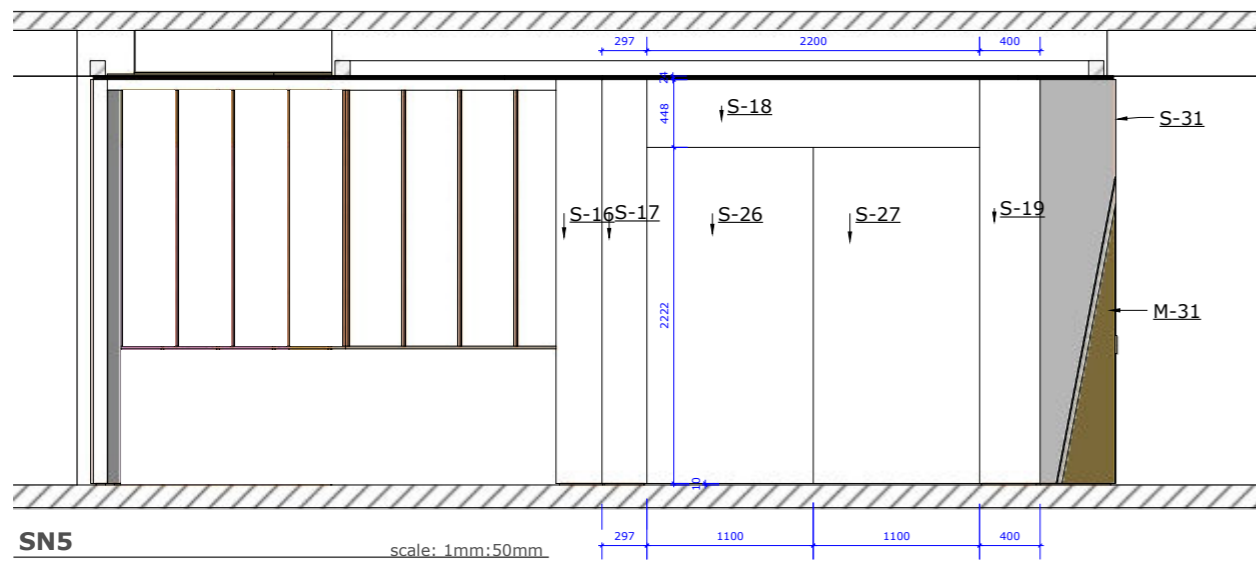

Det:schuine wand 1mm:10mm

Det:aansluiting 1mm:10mm

Det:aansluiting 1mm:10mm

Det:aansluiting 1mm:10mm

W = wand  
M= MDF  
S= Strato  
Z= Zwart  
H= Houtstructuur

H-60-wanden scale: 1mm:20mm

Det:schuine wand 1mm:10mm

Det:aansluiting 1mm:10mm

Det:aansluiting 1mm:10mm

Det:schuine wand 1mm:10mm

H-60 scale: 1mm:20mm

Det:schuine wand 1mm:10mm

Det:aansluiting 1mm:10mm

Det:aansluiting 1mm:10mm

Det:schuine wand 1mm:10mm

SN1 scale: 1mm:50mm

SN1-zonder panelen scale: 1mm:50mm

SN1: H-250 scale: 1mm:50mm

SN1: H-60 scale: 1mm:50mm

SN1-zonder haaklatten scale: 1mm:50mm

Det:opbouw 1mm:10mm

Snede A

SN3-zonder wit scale: 1mm:50mm

SN3 scale: 1mm:50mm

SN7-zonder spiegel

scale: <Scale>

SN7

scale: 1mm:50mm

SN7-zonder haaklatten

scale: 1mm:50mm

SN7-bevestiging