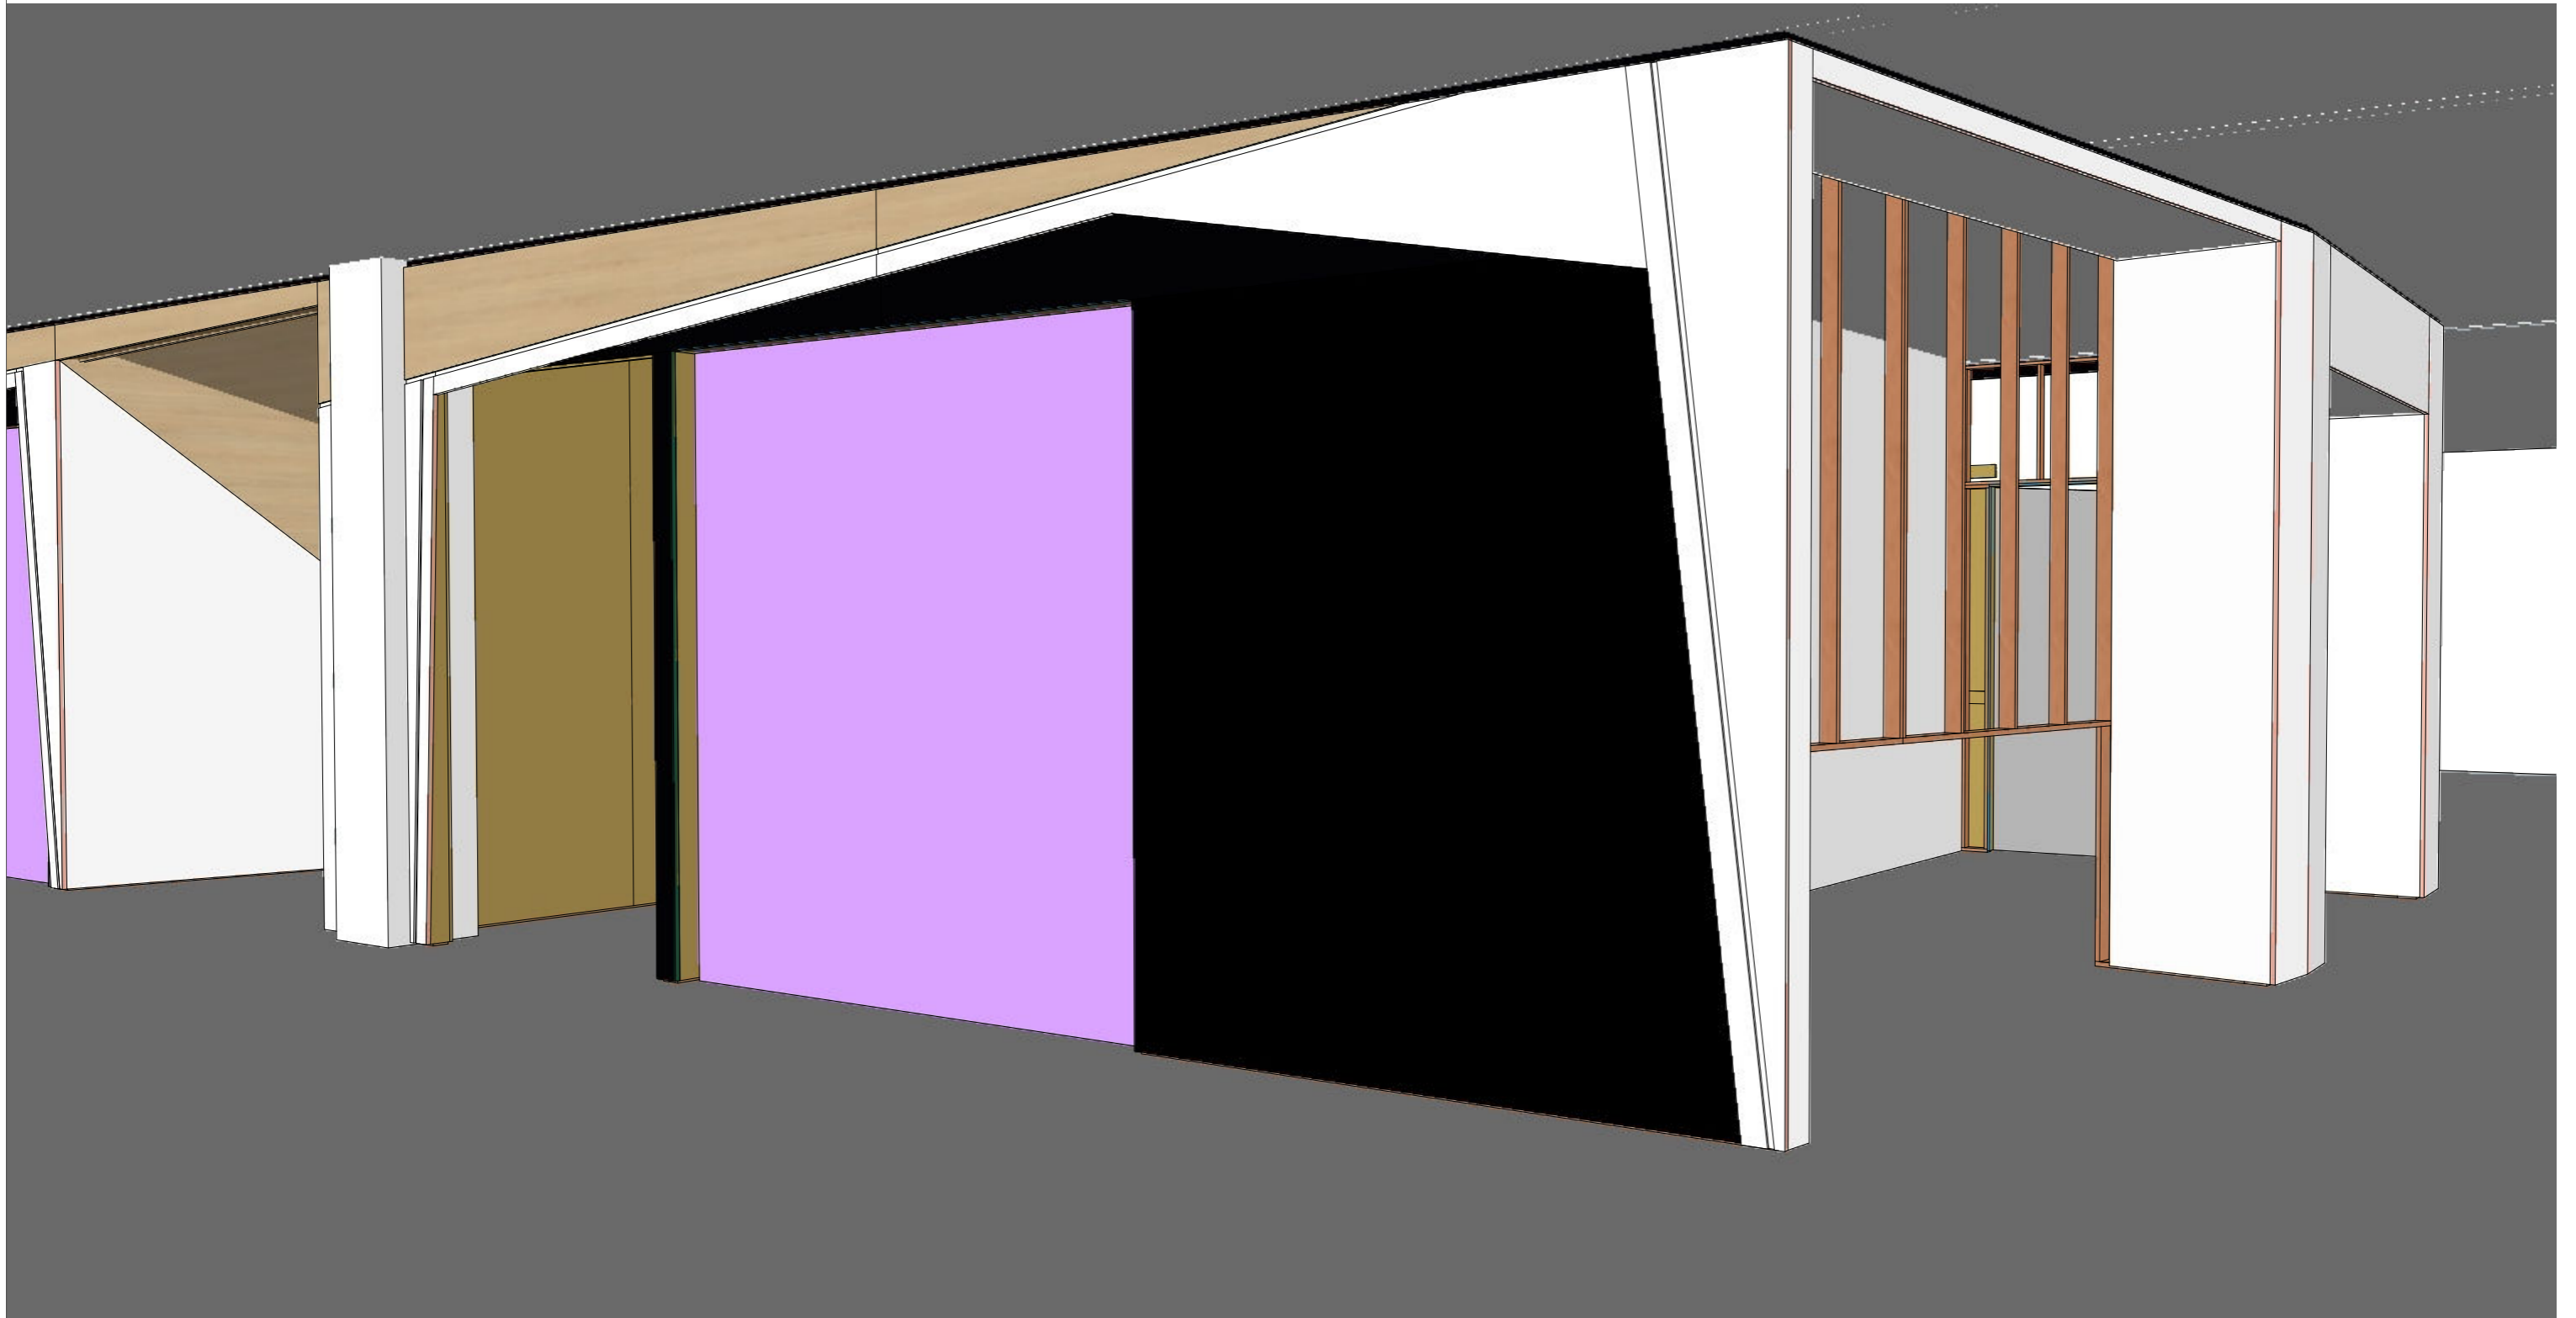

SN3 scale: 1mm:50mm

SN7-zonder spiegel

scale: <Scale>

SN7

scale: 1mm:50mm

SN7-zonder haaklatten

scale: 1mm:50mm

SN7-bevestiging

scale: 1mm:50mm

Project | Keuken

Project | Keuken

Project | Keuken

Project | Keuken

Project | Keuken

Project | Keuken

Project | Keuken