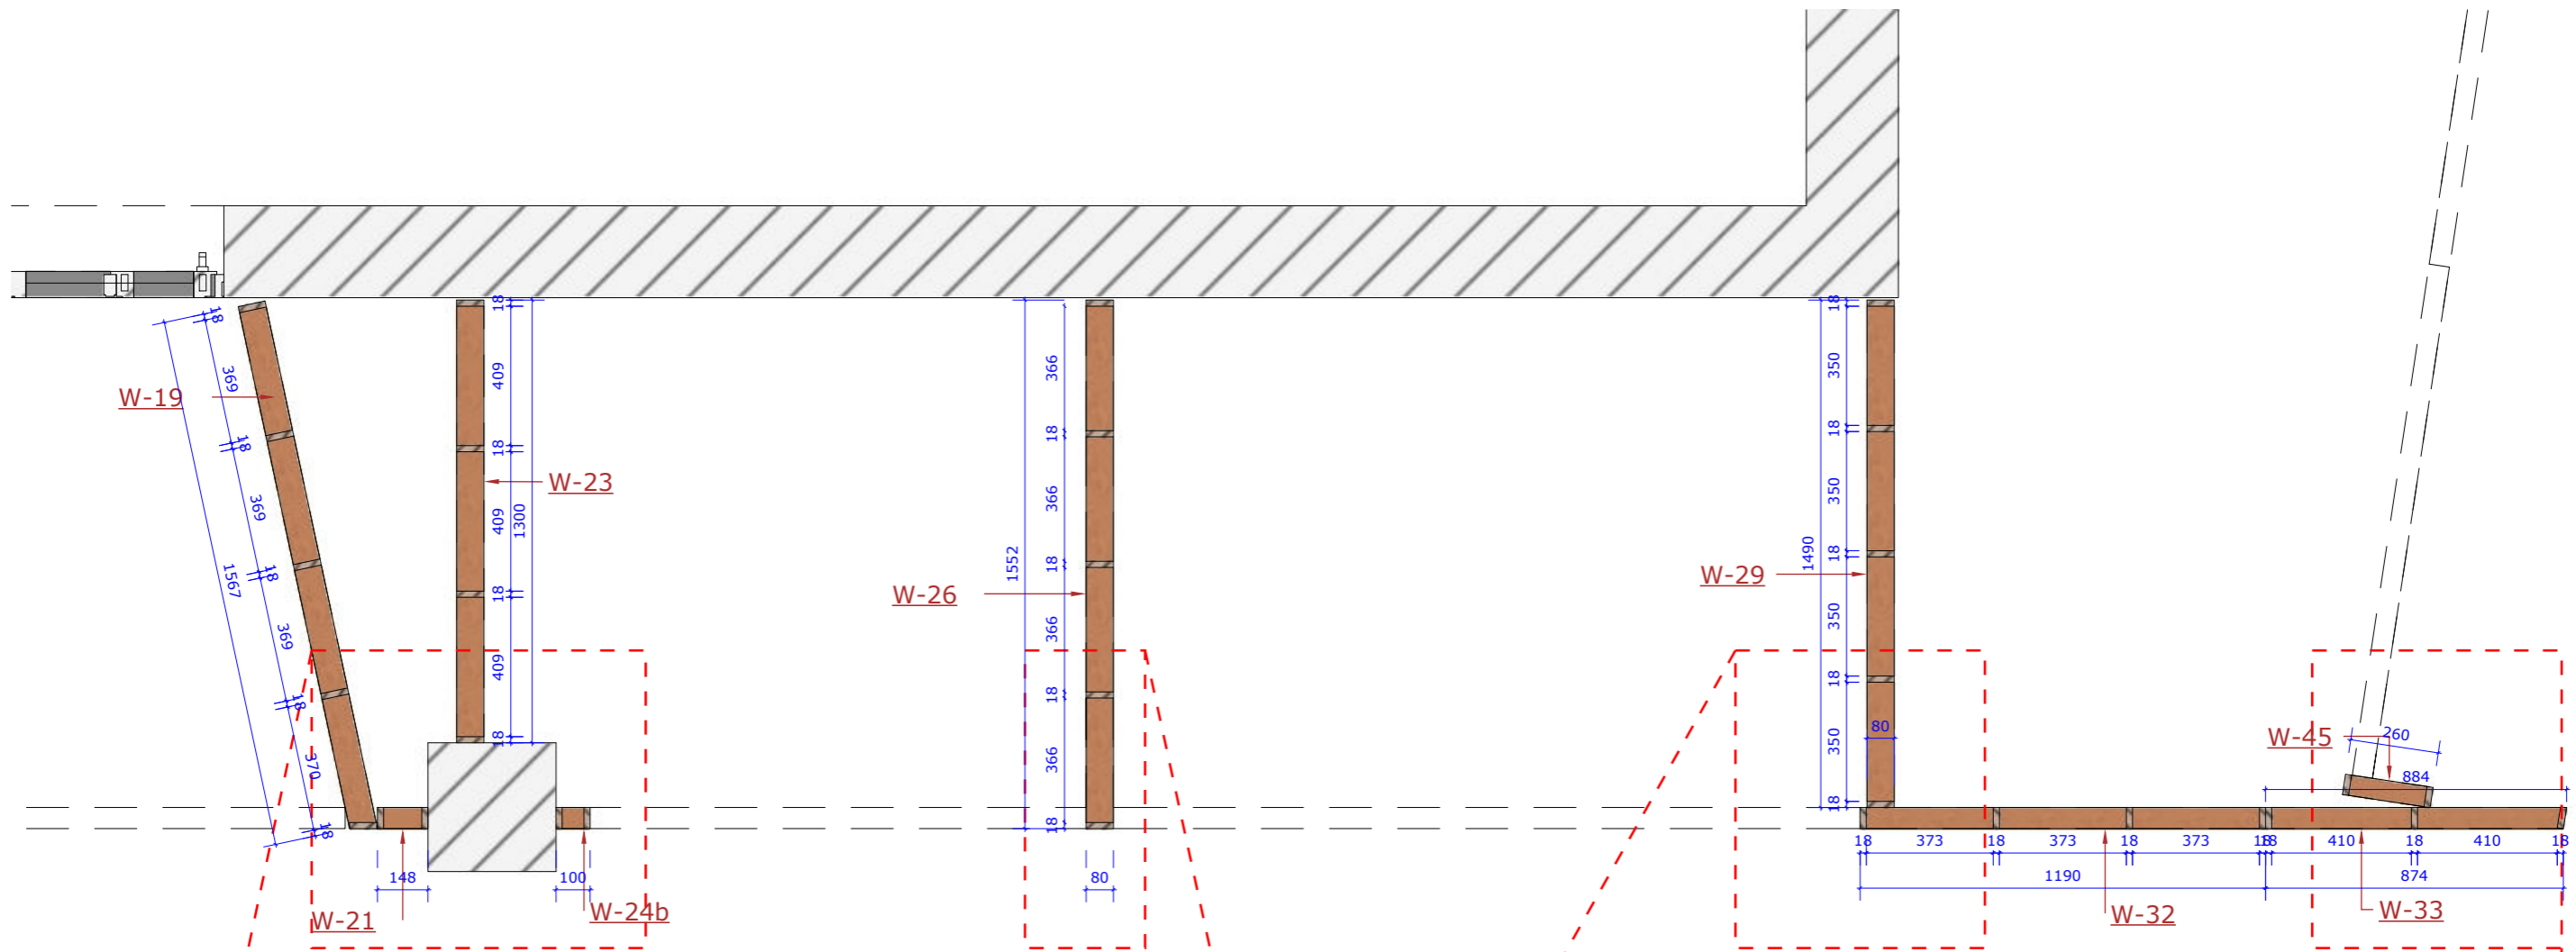

H-60-wanden scale: 1mm:50mm

H-60-wanden scale: 1mm:20mm

Det:schuine wand 1mm:10mm

Det:aansluiting 1mm:10mm

Det:schuine wand 1mm:10mm

W = wand  
M= MDF  
S= Strato  
Z= Zwart  
H= Houtstructuur

H-60 scale: 1mm:20mm

Det:schuine wand 1mm:10mm

Det:aansluiting 1mm:10mm

Det:aansluiting 1mm:10mm

Det:aansluiting 1mm:10mm

W = wand  
M= MDF  
S= Strato  
Z= Zwart  
H= Houtstructuur

H-60-wanden scale: 1mm:20mm

Det:schuine wand 1mm:10mm

Det:aansluiting 1mm:10mm

Det:aansluiting 1mm:10mm

Det:schuine wand 1mm:10mm

H-60 scale: 1mm:20mm

Det:schuine wand 1mm:10mm

Det:aansluiting 1mm:10mm

Det:aansluiting 1mm:10mm

Det:schuine wand 1mm:10mm

SN1 scale: 1mm:50mm

SN1-zonder panelen scale: 1mm:50mm

SN1: H-250 scale: 1mm:50mm

SN1: H-60 scale: 1mm:50mm

SN1-zonder haaklatten scale: 1mm:50mm

Det:opbouw 1mm:10mm

Snede A

SN3-zonder wit scale: 1mm:50mm