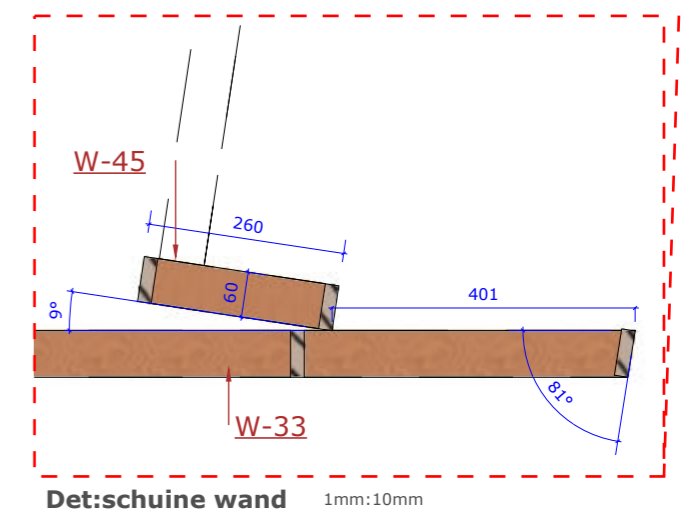

H-60-wanden scale: 1mm:50mm

H-60-wanden scale: 1mm:20mm

Det:schuine wand 1mm:10mm

Det:aansluiting 1mm:10mm

Det:schuine wand 1mm:10mm

W = wand  
M= MDF  
S= Strato  
Z= Zwart  
H= Houtstructuur

H-60 scale: 1mm:20mm

Det:schuine wand 1mm:10mm

Det:aansluiting 1mm:10mm

Det:aansluiting 1mm:10mm

Det:aansluiting 1mm:10mm

W = wand  
M= MDF  
S= Strato  
Z= Zwart  
H= Houtstructuur

H-60-wanden scale: 1mm:20mm

Det:schuine wand 1mm:10mm

Det:aansluiting 1mm:10mm

Det:aansluiting 1mm:10mm

Det:schuine wand 1mm:10mm

H-60 scale: 1mm:20mm

Det:schuine wand 1mm:10mm

Det:aansluiting 1mm:10mm

Det:aansluiting 1mm:10mm

Det:schuine wand 1mm:10mm

SN1 scale: 1mm:50mm

SN1-zonder panelen scale: 1mm:50mm

SN1: H-250 scale: 1mm:50mm

SN1: H-60 scale: 1mm:50mm

SN1-zonder haaklatten scale: 1mm:50mm

Det:opbouw 1mm:10mm

Snede A

SN3-zonder wit scale: 1mm:50mm