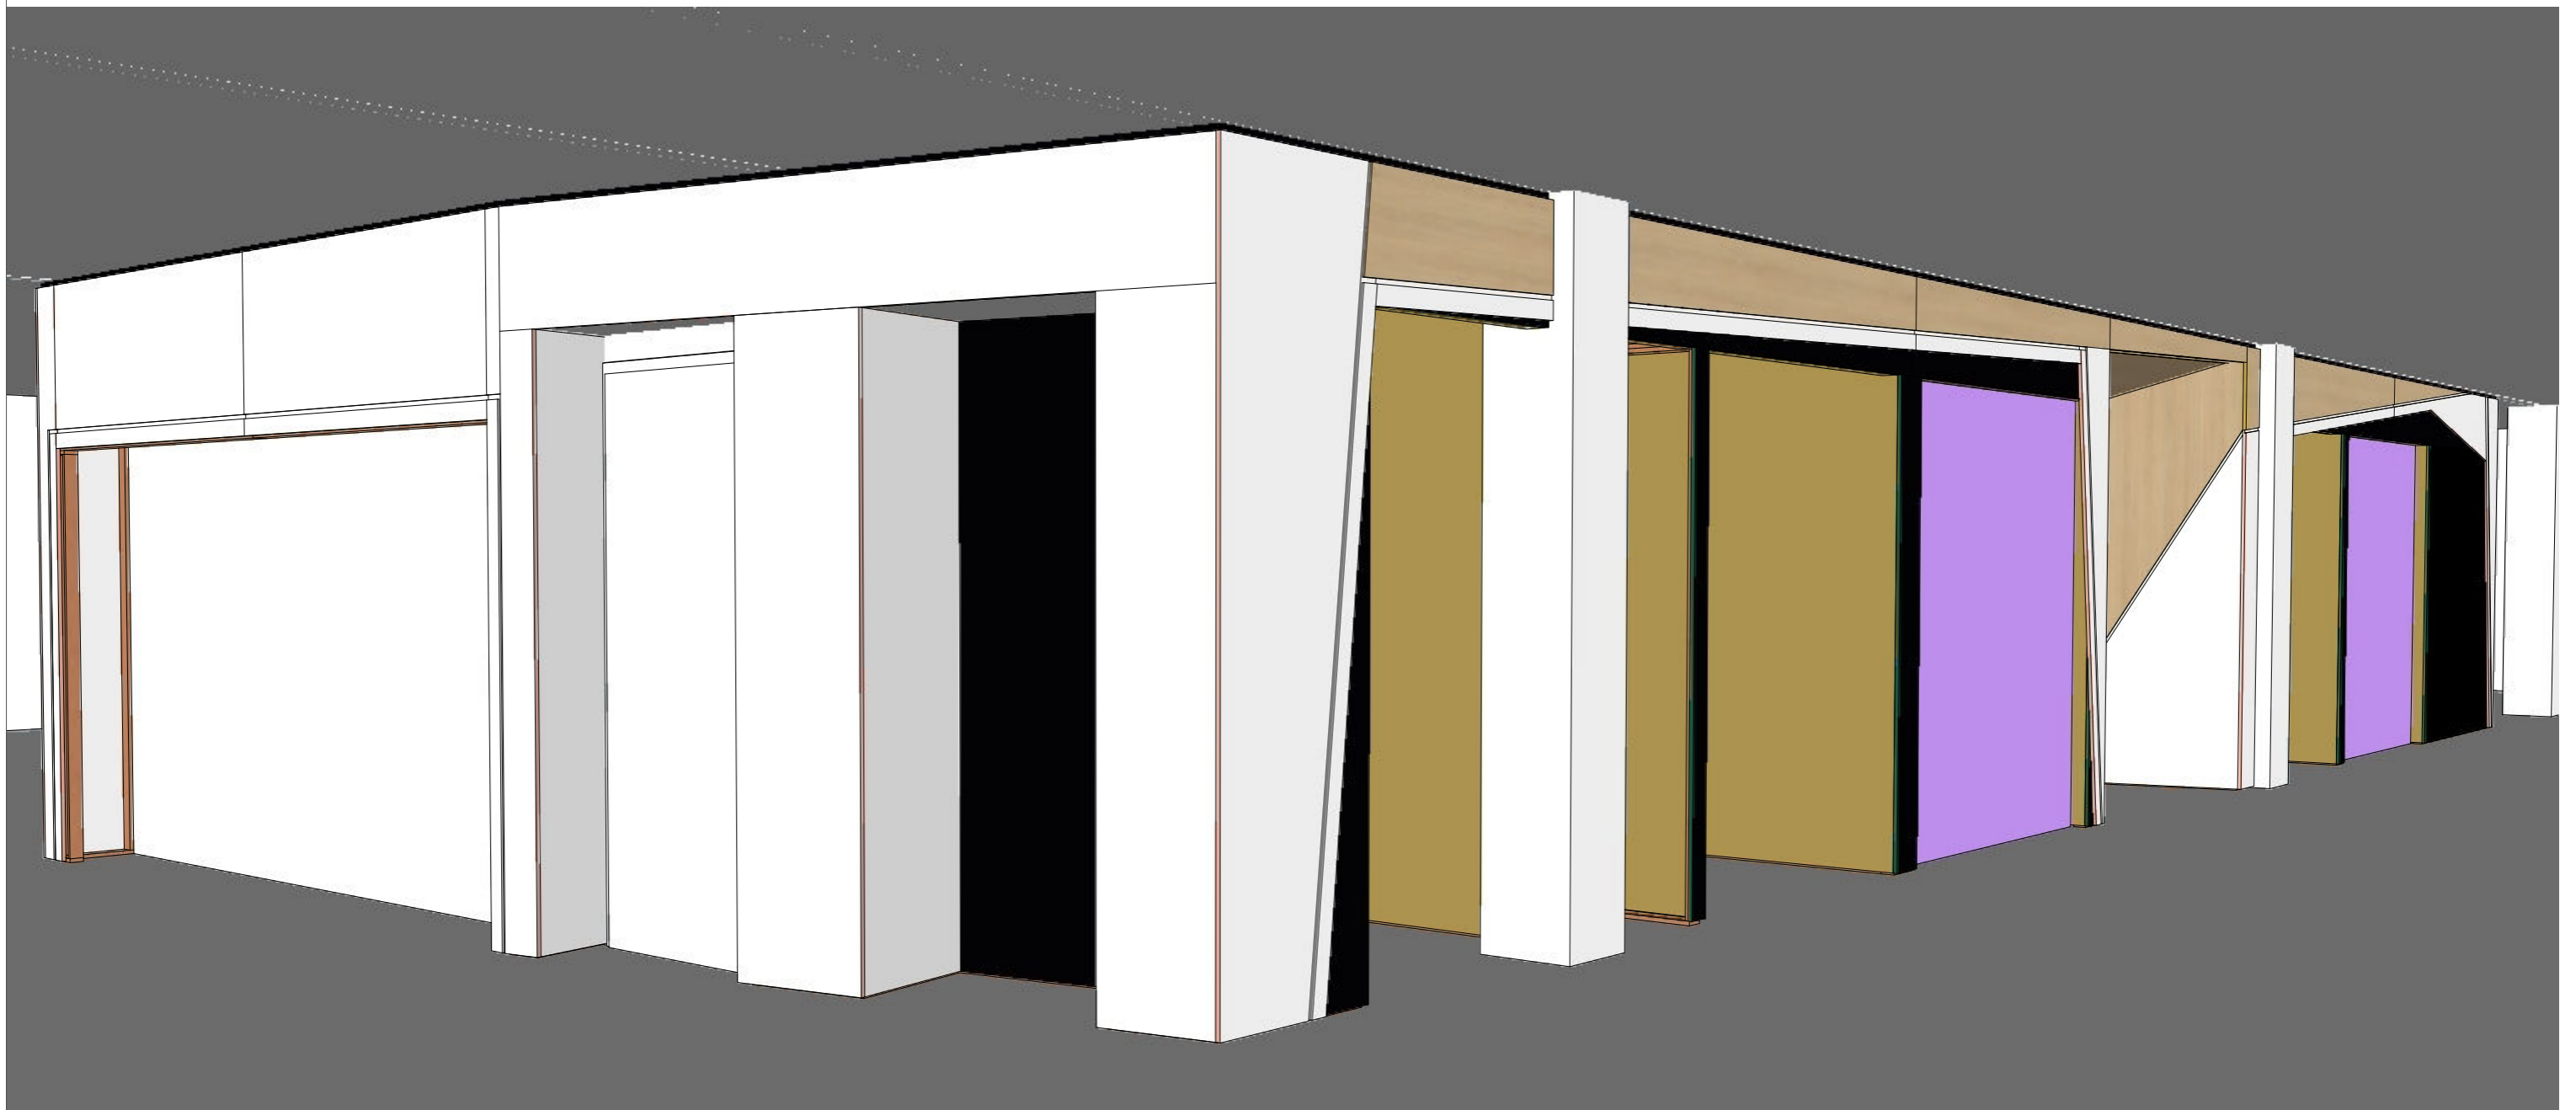

SN3 scale: 1mm:50mm

SN7-zonder spiegel

scale: <Scale>

SN7

scale: 1mm:50mm

SN7-zonder haaklatten

scale: 1mm:50mm

SN7-bevestiging

scale: 1mm:50mm

Project | Keuken

Project | Keuken

Project | Keuken

Project | Keuken

Project | Keuken

Project | Keuken

Project | Keuken