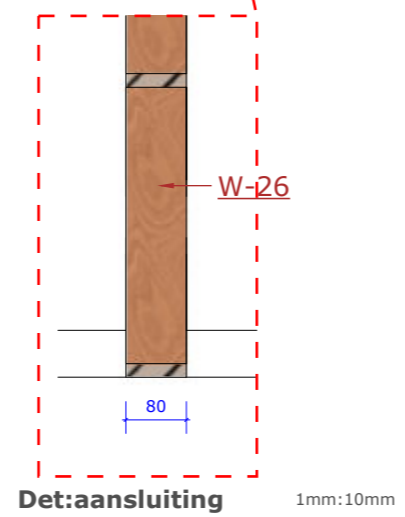

H-60-wanden scale: 1mm:50mm

H-60-wanden scale: 1mm:20mm

Det:schuine wand 1mm:10mm

Det:aansluiting 1mm:10mm

Det:schuine wand 1mm:10mm

W = wand  
M= MDF  
S= Strato  
Z= Zwart  
H= Houtstructuur

H-60 scale: 1mm:20mm

Det:schuine wand 1mm:10mm

Det:aansluiting 1mm:10mm

Det:aansluiting 1mm:10mm

Det:aansluiting 1mm:10mm

W = wand  
M= MDF  
S= Strato  
Z= Zwart  
H= Houtstructuur

H-60-wanden scale: 1mm:20mm

Det:schuine wand 1mm:10mm

Det:aansluiting 1mm:10mm

Det:aansluiting 1mm:10mm

Det:schuine wand 1mm:10mm

H-60 scale: 1mm:20mm

Det:schuine wand 1mm:10mm

Det:aansluiting 1mm:10mm

Det:aansluiting 1mm:10mm

Det:schuine wand 1mm:10mm

SN1 scale: 1mm:50mm

SN1-zonder panelen scale: 1mm:50mm

SN1: H-250 scale: 1mm:50mm

SN1: H-60 scale: 1mm:50mm

SN1-zonder haaklatten scale: 1mm:50mm

Det:opbouw 1mm:10mm

Snede A

SN3-zonder wit scale: 1mm:50mm