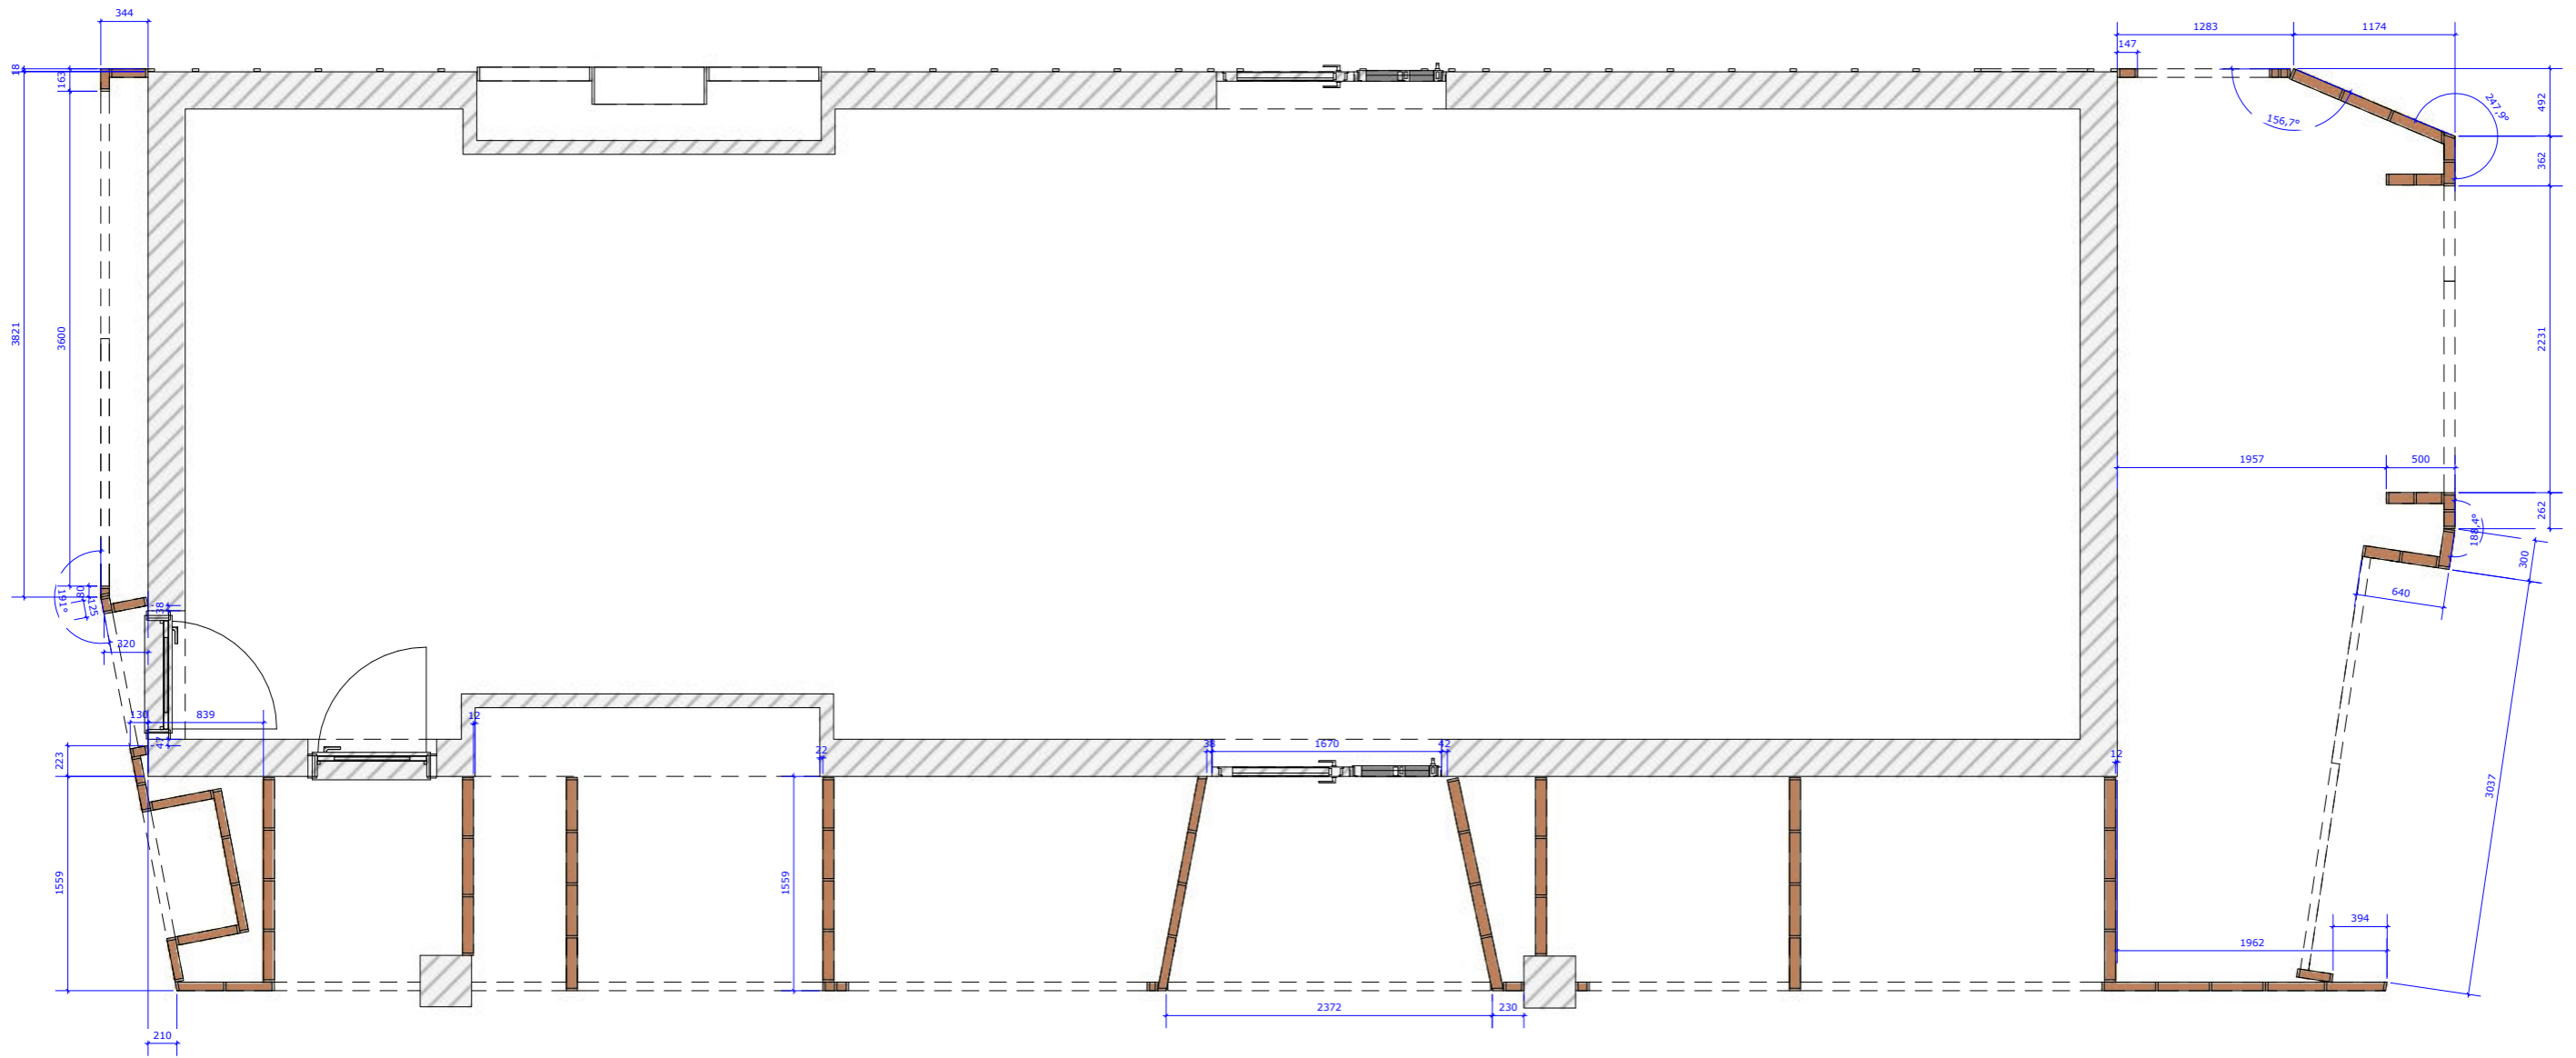

**Project | Robovision**

**Projectomschrijving: Wanden**

**Materialen:** Wanden: MTX met MDF/HPL

**Beslag:** Wanden: Multiplex met HPL/MDF

**Varia:** ...

Project | Keuken

H-60 scale: 1mm:50mm

Project | Keuken

H-60-wanden scale: 1mm:50mm

H-60-wanden scale: 1mm:20mm

Det:schuine wand 1mm:10mm

Det:aansluiting 1mm:10mm

Det:schuine wand 1mm:10mm

W = wand  
M= MDF  
S= Strato  
Z= Zwart  
H= Houtstructuur

H-60 scale: 1mm:20mm

Det:schuine wand 1mm:10mm

Det:aansluiting 1mm:10mm

Det:aansluiting 1mm:10mm

Det:aansluiting 1mm:10mm

W = wand  
M= MDF  
S= Strato  
Z= Zwart  
H= Houtstructuur

H-60-wanden scale: 1mm:20mm

Det:schuine wand 1mm:10mm

Det:aansluiting 1mm:10mm

Det:aansluiting 1mm:10mm

Det:schuine wand 1mm:10mm

H-60 scale: 1mm:20mm

Det:schuine wand 1mm:10mm

Det:aansluiting 1mm:10mm

Det:aansluiting 1mm:10mm

Det:schuine wand 1mm:10mm