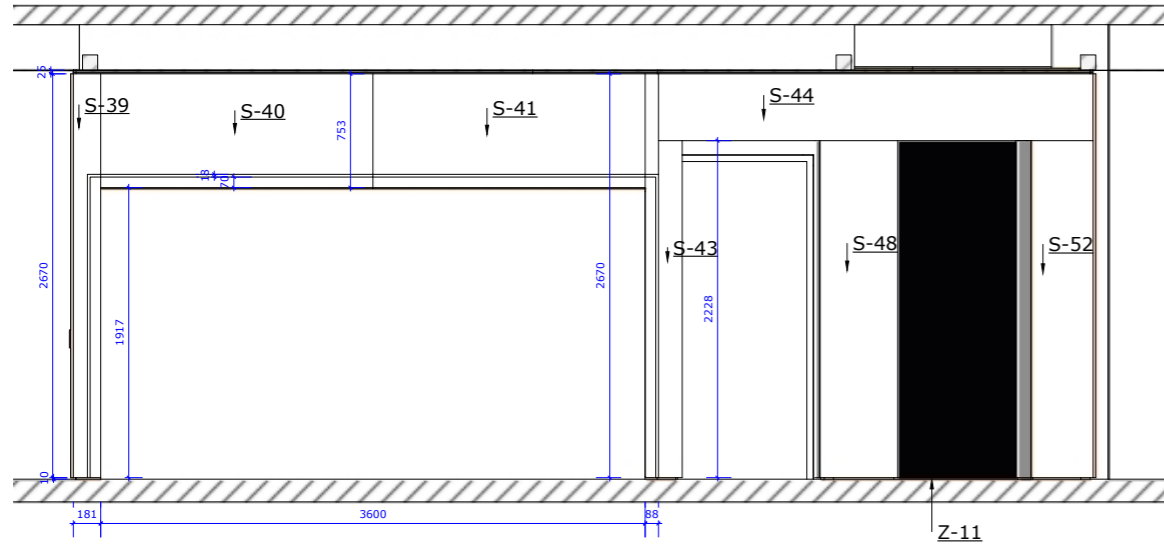

H-60-wanden scale: 1mm:50mm

H-60-wanden scale: 1mm:20mm

Det:schuine wand 1mm:10mm

Det:aansluiting 1mm:10mm

Det:schuine wand 1mm:10mm

W = wand  
M= MDF  
S= Strato  
Z= Zwart  
H= Houtstructuur

H-60 scale: 1mm:20mm

Det:schuine wand 1mm:10mm

Det:aansluiting 1mm:10mm

Det:aansluiting 1mm:10mm

Det:aansluiting 1mm:10mm

W = wand  
M= MDF  
S= Strato  
Z= Zwart  
H= Houtstructuur

H-60-wanden scale: 1mm:20mm

Det:schuine wand 1mm:10mm

Det:aansluiting 1mm:10mm

Det:aansluiting 1mm:10mm

Det:schuine wand 1mm:10mm

H-60 scale: 1mm:20mm

Det:schuine wand 1mm:10mm

Det:aansluiting 1mm:10mm

Det:aansluiting 1mm:10mm

Det:schuine wand 1mm:10mm

SN1 scale: 1mm:50mm

SN1-zonder panelen scale: 1mm:50mm

SN1: H-250 scale: 1mm:50mm

SN1: H-60 scale: 1mm:50mm

SN1-zonder haaklatten scale: 1mm:50mm

Det:opbouw 1mm:10mm

Snede A

SN3-zonder wit scale: 1mm:50mm