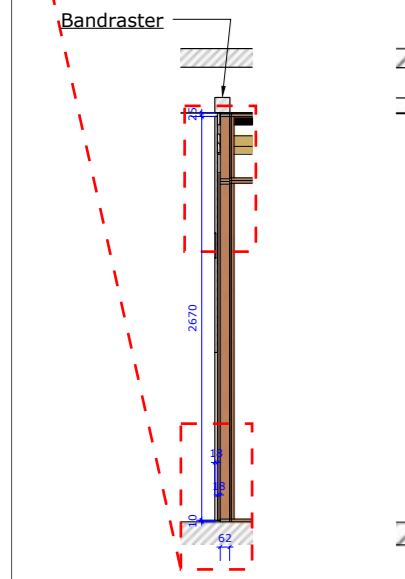

Det:schuine wand 1mm:10mm

Det:aansluiting 1mm:10mm

Det:aansluiting 1mm:10mm

Det:aansluiting 1mm:10mm

W = wand  
M= MDF  
S= Strato  
Z= Zwart  
H= Houtstructuur

H-60-wanden scale: 1mm:20mm

Det:schuine wand 1mm:10mm

Det:aansluiting 1mm:10mm

Det:aansluiting 1mm:10mm

Det:schuine wand 1mm:10mm

H-60 scale: 1mm:20mm

Det:schuine wand 1mm:10mm

Det:aansluiting 1mm:10mm

Det:aansluiting 1mm:10mm

Det:schuine wand 1mm:10mm

SN1 scale: 1mm:50mm

SN1-zonder panelen scale: 1mm:50mm

SN1: H-250 scale: 1mm:50mm

SN1: H-60 scale: 1mm:50mm

SN1-zonder haaklatten scale: 1mm:50mm

Det:opbouw 1mm:10mm

Snede A

SN3-zonder wit scale: 1mm:50mm

SN3 scale: 1mm:50mm

SN7-zonder spiegel

scale: <Scale>

SN7

scale: 1mm:50mm

SN7-zonder haaklatten

scale: 1mm:50mm

SN7-bevestiging