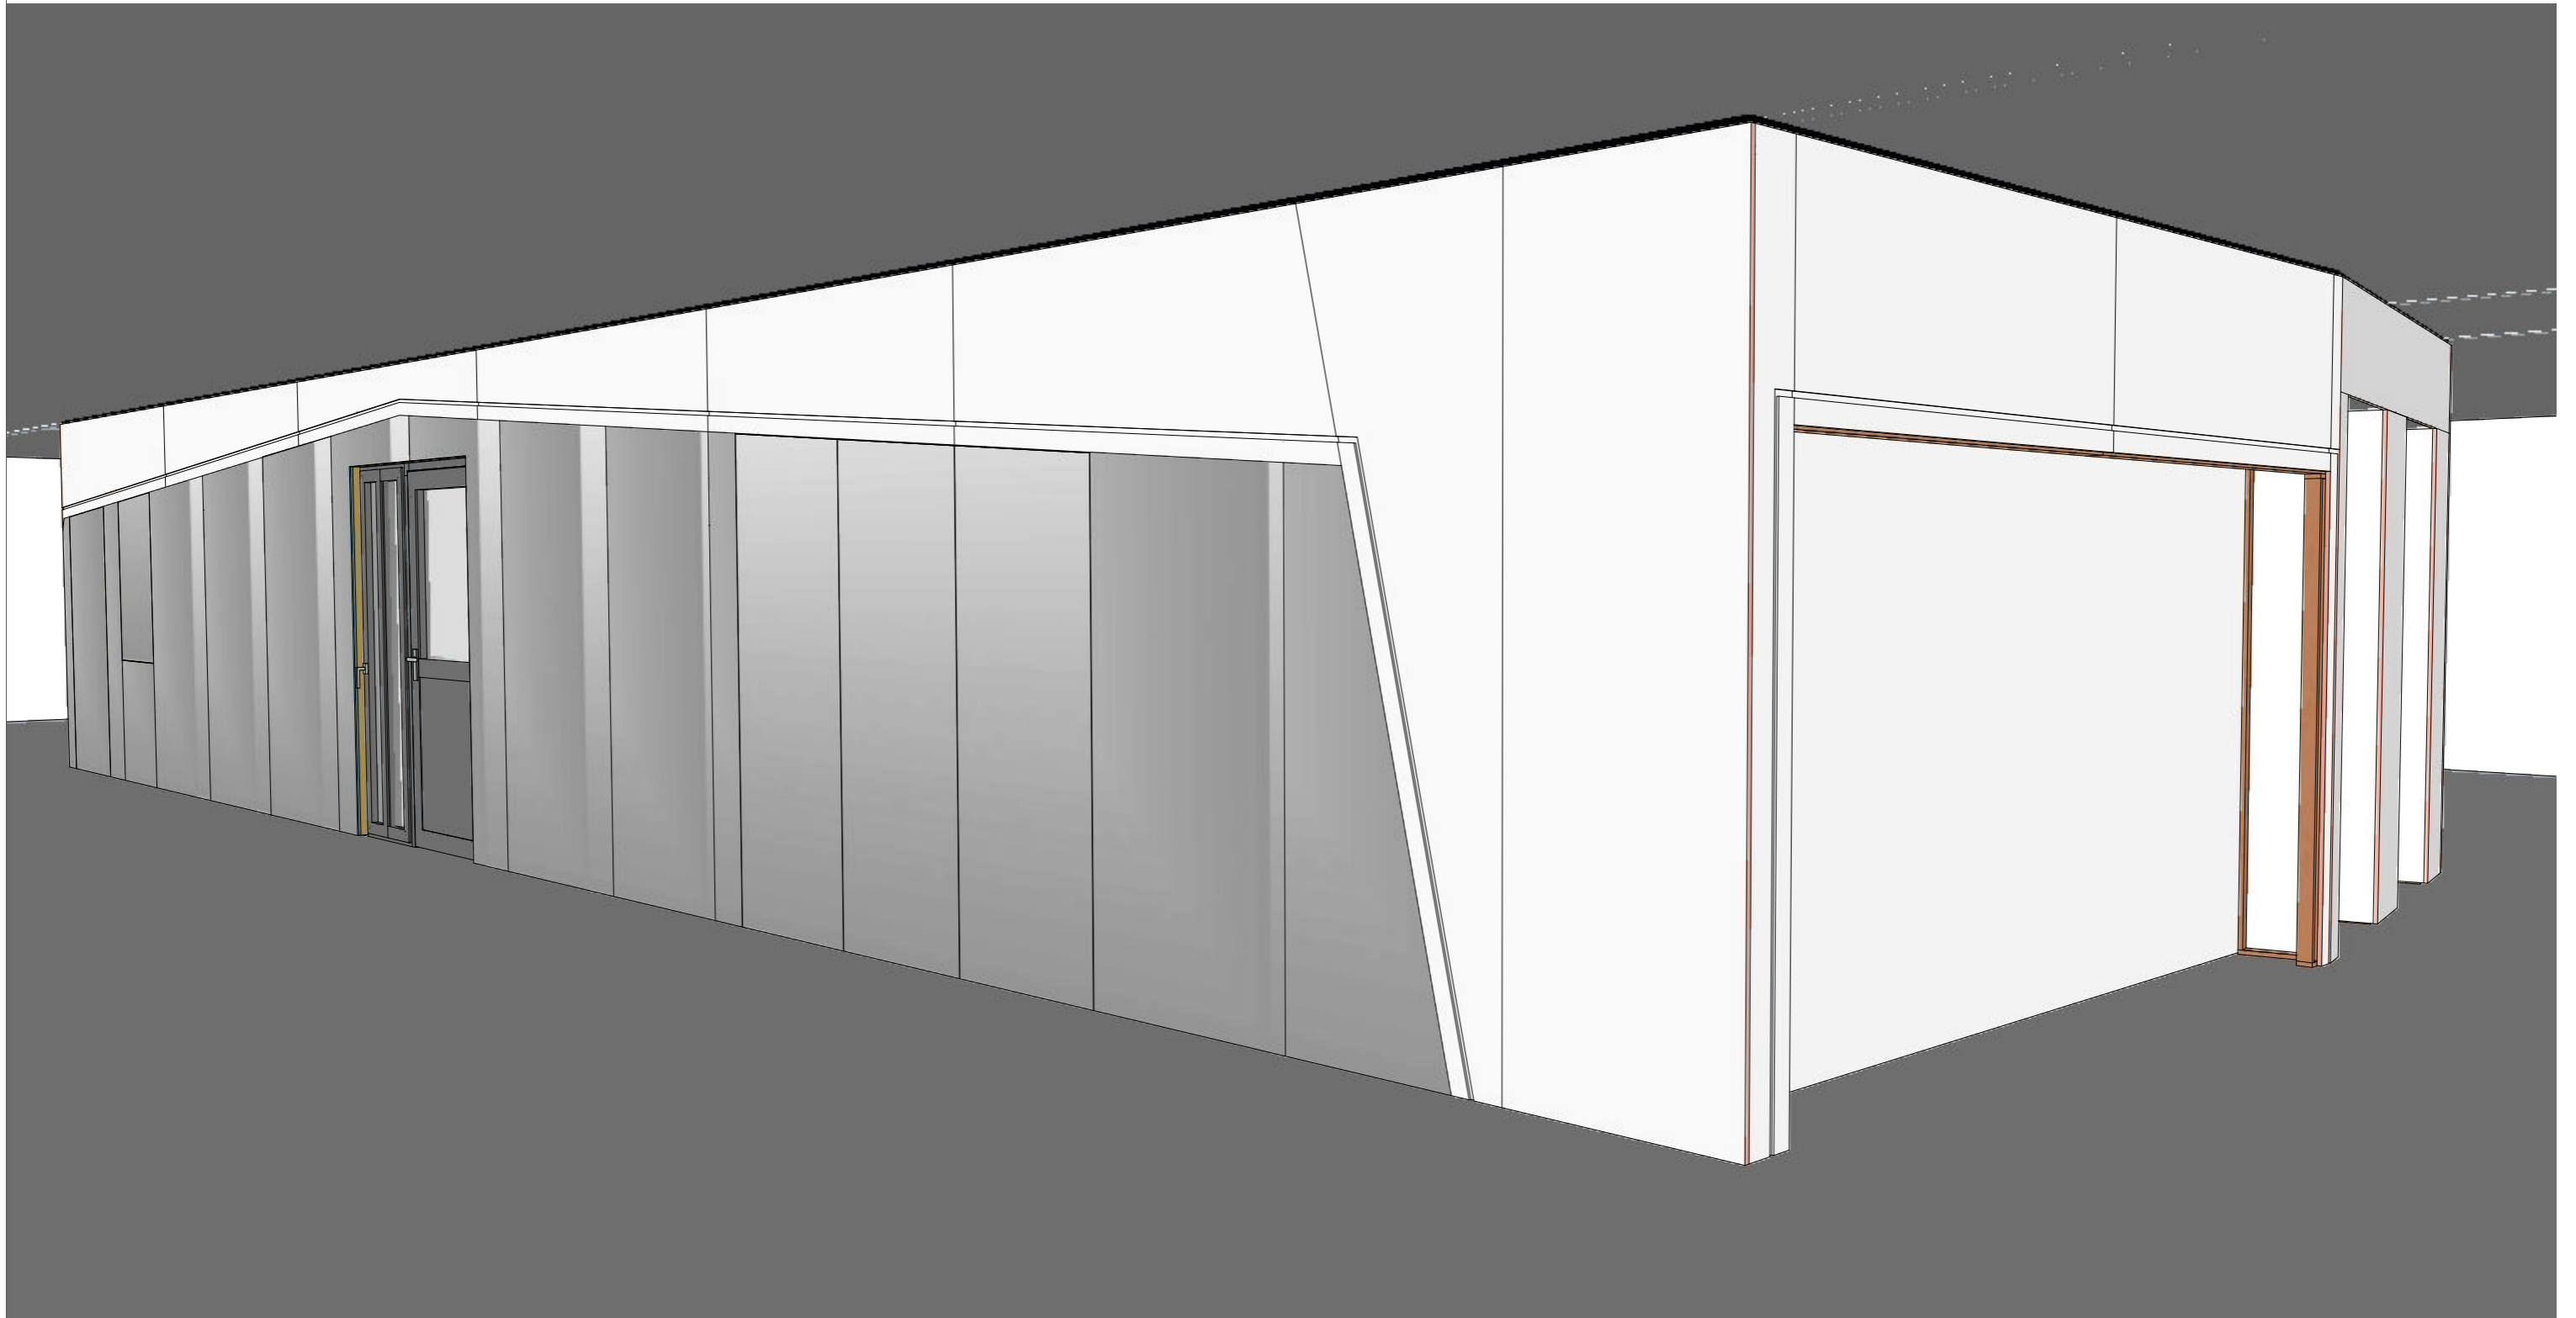

**Project | Robovision**

**Projectomschrijving: Wanden**

**Materialen:** Wanden: MTX met MDF/HPL

**Beslag:** Wanden: Multiplex met HPL/MDF

**Varia:** ...

Project | Keuken

H-60 scale: 1mm:50mm

Project | Keuken

H-60-wanden scale: 1mm:50mm

H-60-wanden scale: 1mm:20mm

Det:schuine wand 1mm:10mm

Det:aansluiting 1mm:10mm

Det:schuine wand 1mm:10mm

W = wand  
M= MDF  
S= Strato  
Z= Zwart  
H= Houtstructuur

H-60 scale: 1mm:20mm

SN3 scale: 1mm:50mm

SN7-zonder spiegel

scale: <Scale>

SN7

scale: 1mm:50mm

SN7-zonder haaklatten

scale: 1mm:50mm

SN7-bevestiging

scale: 1mm:50mm

Project | Keuken

Project | Keuken

Project | Keuken

Project | Keuken

Project | Keuken

Project | Keuken

Project | Keuken