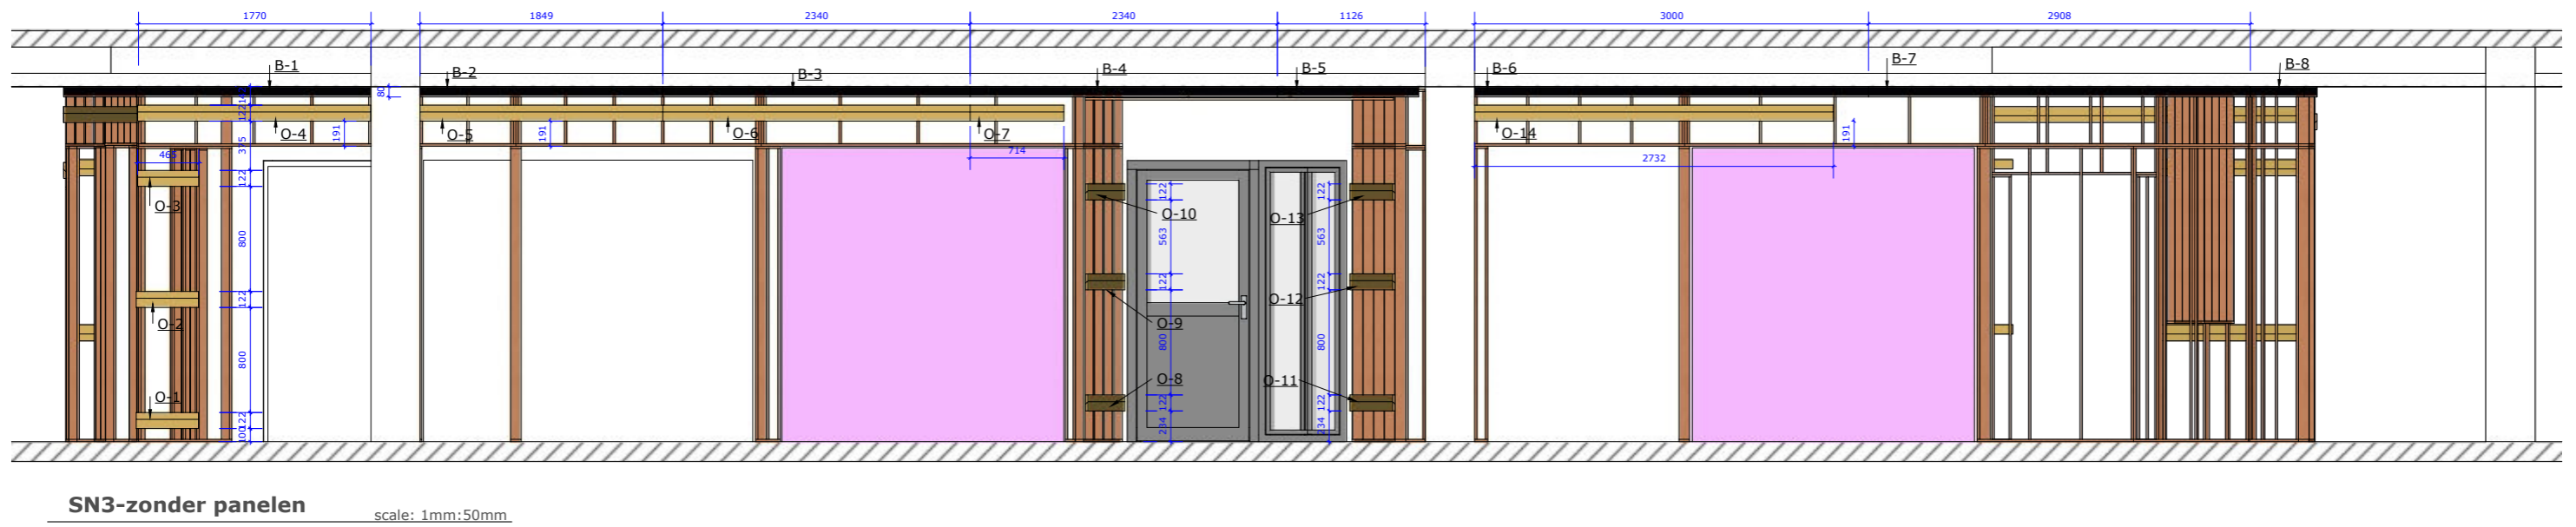

Det:schuine wand 1mm:10mm

Det:aansluiting 1mm:10mm

Det:aansluiting 1mm:10mm

Det:aansluiting 1mm:10mm

W = wand  
M= MDF  
S= Strato  
Z= Zwart  
H= Houtstructuur

H-60-wanden scale: 1mm:20mm

Det:schuine wand 1mm:10mm

Det:aansluiting 1mm:10mm

Det:aansluiting 1mm:10mm

Det:schuine wand 1mm:10mm

H-60 scale: 1mm:20mm

Det:schuine wand 1mm:10mm

Det:aansluiting 1mm:10mm

Det:aansluiting 1mm:10mm

Det:schuine wand 1mm:10mm

SN1 scale: 1mm:50mm

SN1-zonder panelen scale: 1mm:50mm

SN1: H-250 scale: 1mm:50mm

SN1: H-60 scale: 1mm:50mm

SN1-zonder haaklatten scale: 1mm:50mm

Det:opbouw 1mm:10mm

Snede A

SN3-zonder wit scale: 1mm:50mm

SN3 scale: 1mm:50mm

SN7-zonder spiegel

scale: <Scale>

SN7

scale: 1mm:50mm

SN7-zonder haaklatten

scale: 1mm:50mm

SN7-bevestiging