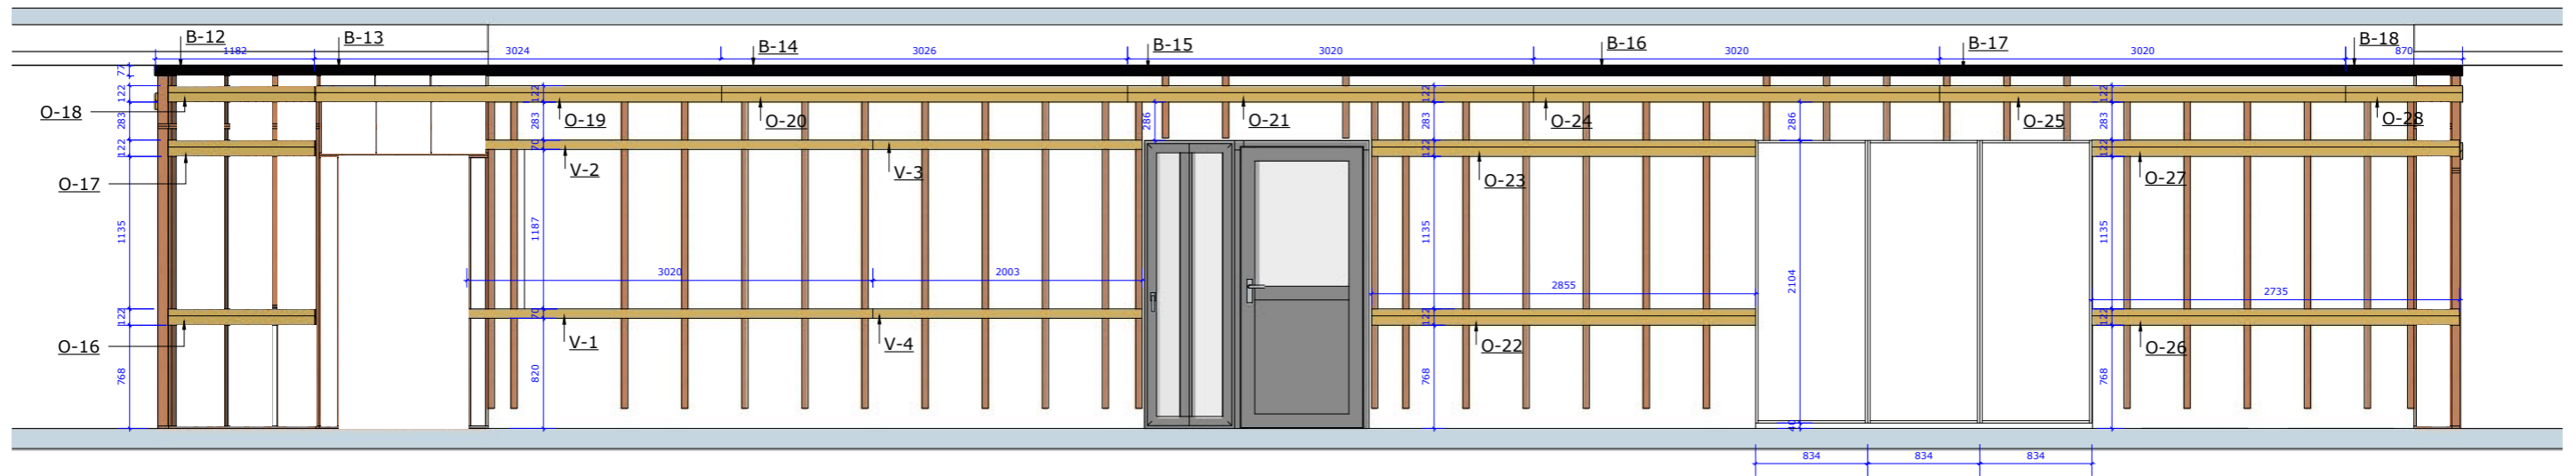

SN1 scale: 1mm:50mm

SN1-zonder panelen scale: 1mm:50mm

SN1: H-250 scale: 1mm:50mm

SN1: H-60 scale: 1mm:50mm

SN1-zonder haaklatten scale: 1mm:50mm

Det:opbouw 1mm:10mm

Snede A

SN3-zonder wit scale: 1mm:50mm

SN3 scale: 1mm:50mm

SN7-zonder spiegel

scale: <Scale>

SN7

scale: 1mm:50mm

SN7-zonder haaklatten

scale: 1mm:50mm

SN7-bevestiging