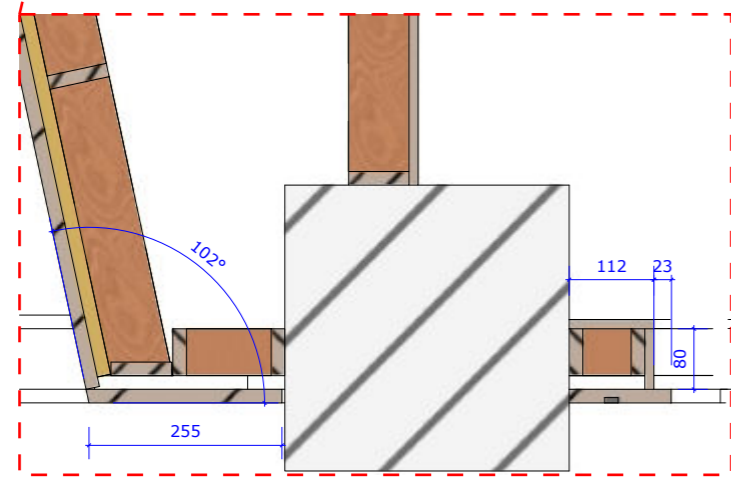

H-60-wanden scale: 1mm:50mm

H-60-wanden scale: 1mm:20mm

Det:schuine wand 1mm:10mm

Det:aansluiting 1mm:10mm

Det:schuine wand 1mm:10mm

W = wand  
M= MDF  
S= Strato  
Z= Zwart  
H= Houtstructuur

H-60 scale: 1mm:20mm

Det:schuine wand 1mm:10mm

Det:aansluiting 1mm:10mm

Det:aansluiting 1mm:10mm

Det:aansluiting 1mm:10mm

W = wand  
M= MDF  
S= Strato  
Z= Zwart  
H= Houtstructuur

H-60-wanden scale: 1mm:20mm

Det:schuine wand 1mm:10mm

Det:aansluiting 1mm:10mm

Det:aansluiting 1mm:10mm

Det:schuine wand 1mm:10mm

H-60 scale: 1mm:20mm

Det:schuine wand 1mm:10mm

Det:aansluiting 1mm:10mm

Det:aansluiting 1mm:10mm

Det:schuine wand 1mm:10mm

SN1 scale: 1mm:50mm

SN1-zonder panelen scale: 1mm:50mm

SN1: H-250 scale: 1mm:50mm

SN1: H-60 scale: 1mm:50mm

SN1-zonder haaklatten scale: 1mm:50mm

Det:opbouw 1mm:10mm

Snede A

SN3-zonder wit scale: 1mm:50mm