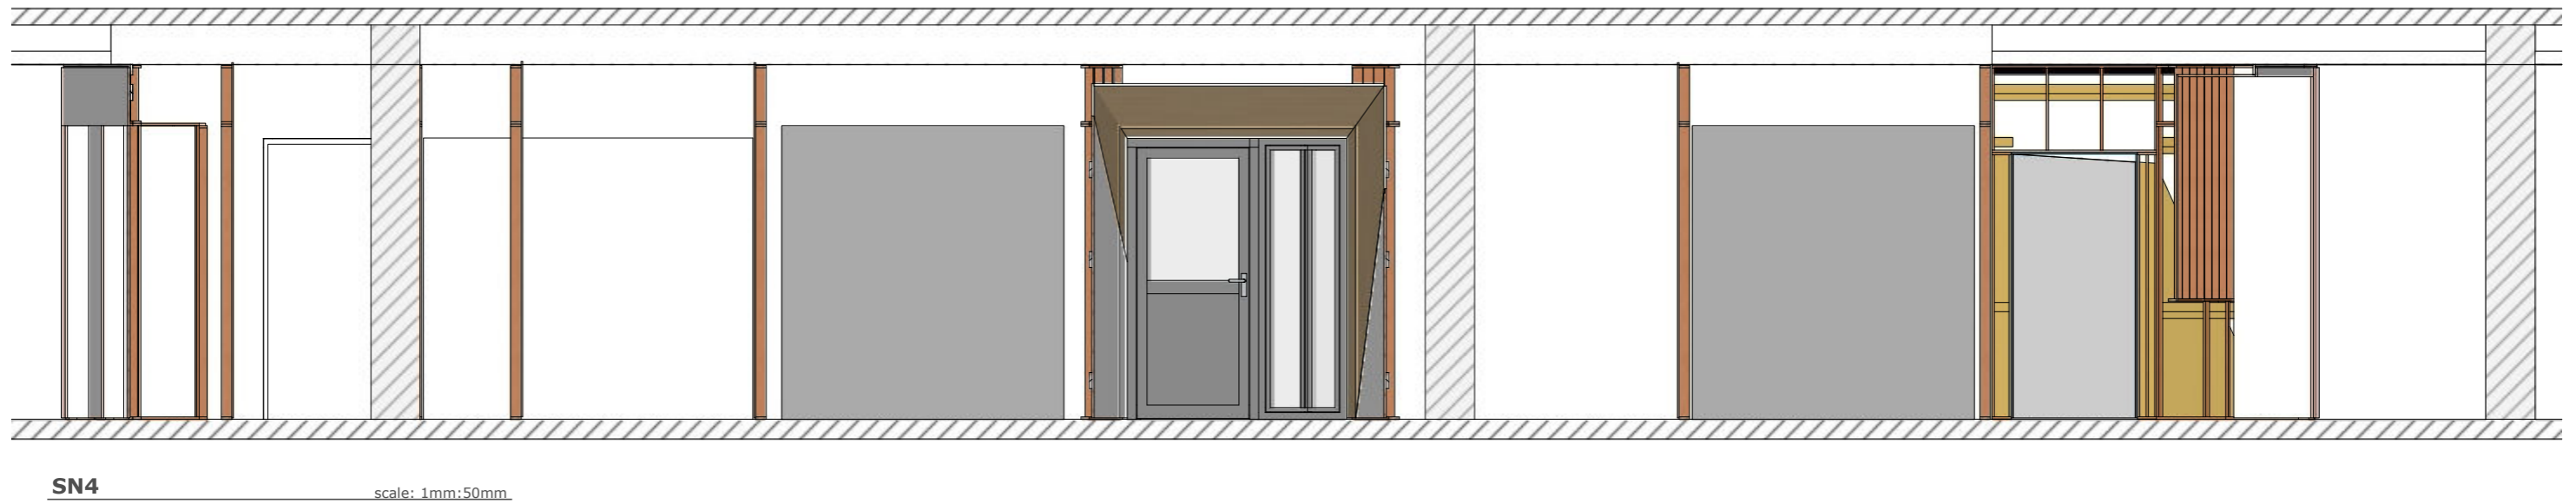

Det:schuine wand 1mm:10mm

Det:aansluiting 1mm:10mm

Det:aansluiting 1mm:10mm

Det:aansluiting 1mm:10mm

W = wand  
M= MDF  
S= Strato  
Z= Zwart  
H= Houtstructuur

H-60-wanden scale: 1mm:20mm

Det:schuine wand 1mm:10mm

Det:aansluiting 1mm:10mm

Det:aansluiting 1mm:10mm

Det:schuine wand 1mm:10mm

H-60 scale: 1mm:20mm

Det:schuine wand 1mm:10mm

Det:aansluiting 1mm:10mm

Det:aansluiting 1mm:10mm

Det:schuine wand 1mm:10mm

SN1 scale: 1mm:50mm

SN1-zonder panelen scale: 1mm:50mm

SN1: H-250 scale: 1mm:50mm

SN1: H-60 scale: 1mm:50mm

SN1-zonder haaklatten scale: 1mm:50mm

Det:opbouw 1mm:10mm

Snede A

SN3-zonder wit scale: 1mm:50mm

SN3 scale: 1mm:50mm

SN7-zonder spiegel

scale: <Scale>

SN7

scale: 1mm:50mm

SN7-zonder haaklatten

scale: 1mm:50mm

SN7-bevestiging