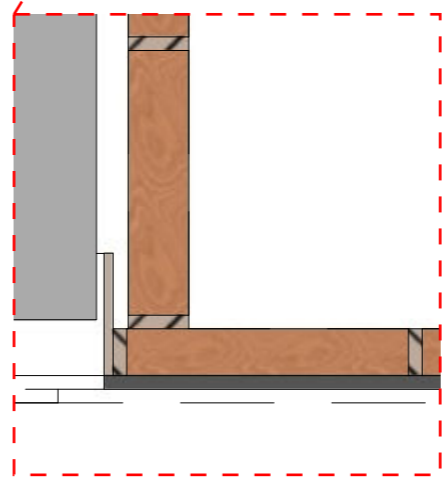

H-60-wanden scale: 1mm:50mm

H-60-wanden scale: 1mm:20mm

Det:schuine wand 1mm:10mm

Det:aansluiting 1mm:10mm

Det:schuine wand 1mm:10mm

W = wand  
M= MDF  
S= Strato  
Z= Zwart  
H= Houtstructuur

H-60 scale: 1mm:20mm

Det:schuine wand 1mm:10mm

Det:aansluiting 1mm:10mm

Det:aansluiting 1mm:10mm

Det:aansluiting 1mm:10mm

W = wand  
M= MDF  
S= Strato  
Z= Zwart  
H= Houtstructuur

H-60-wanden scale: 1mm:20mm

Det:schuine wand 1mm:10mm

Det:aansluiting 1mm:10mm

Det:aansluiting 1mm:10mm

Det:schuine wand 1mm:10mm

H-60 scale: 1mm:20mm

Det:schuine wand 1mm:10mm

Det:aansluiting 1mm:10mm

Det:aansluiting 1mm:10mm

Det:schuine wand 1mm:10mm

SN1 scale: 1mm:50mm

SN1-zonder panelen scale: 1mm:50mm

SN1: H-250 scale: 1mm:50mm

SN1: H-60 scale: 1mm:50mm

SN1-zonder haaklatten scale: 1mm:50mm

Det:opbouw 1mm:10mm

Snede A

SN3-zonder wit scale: 1mm:50mm