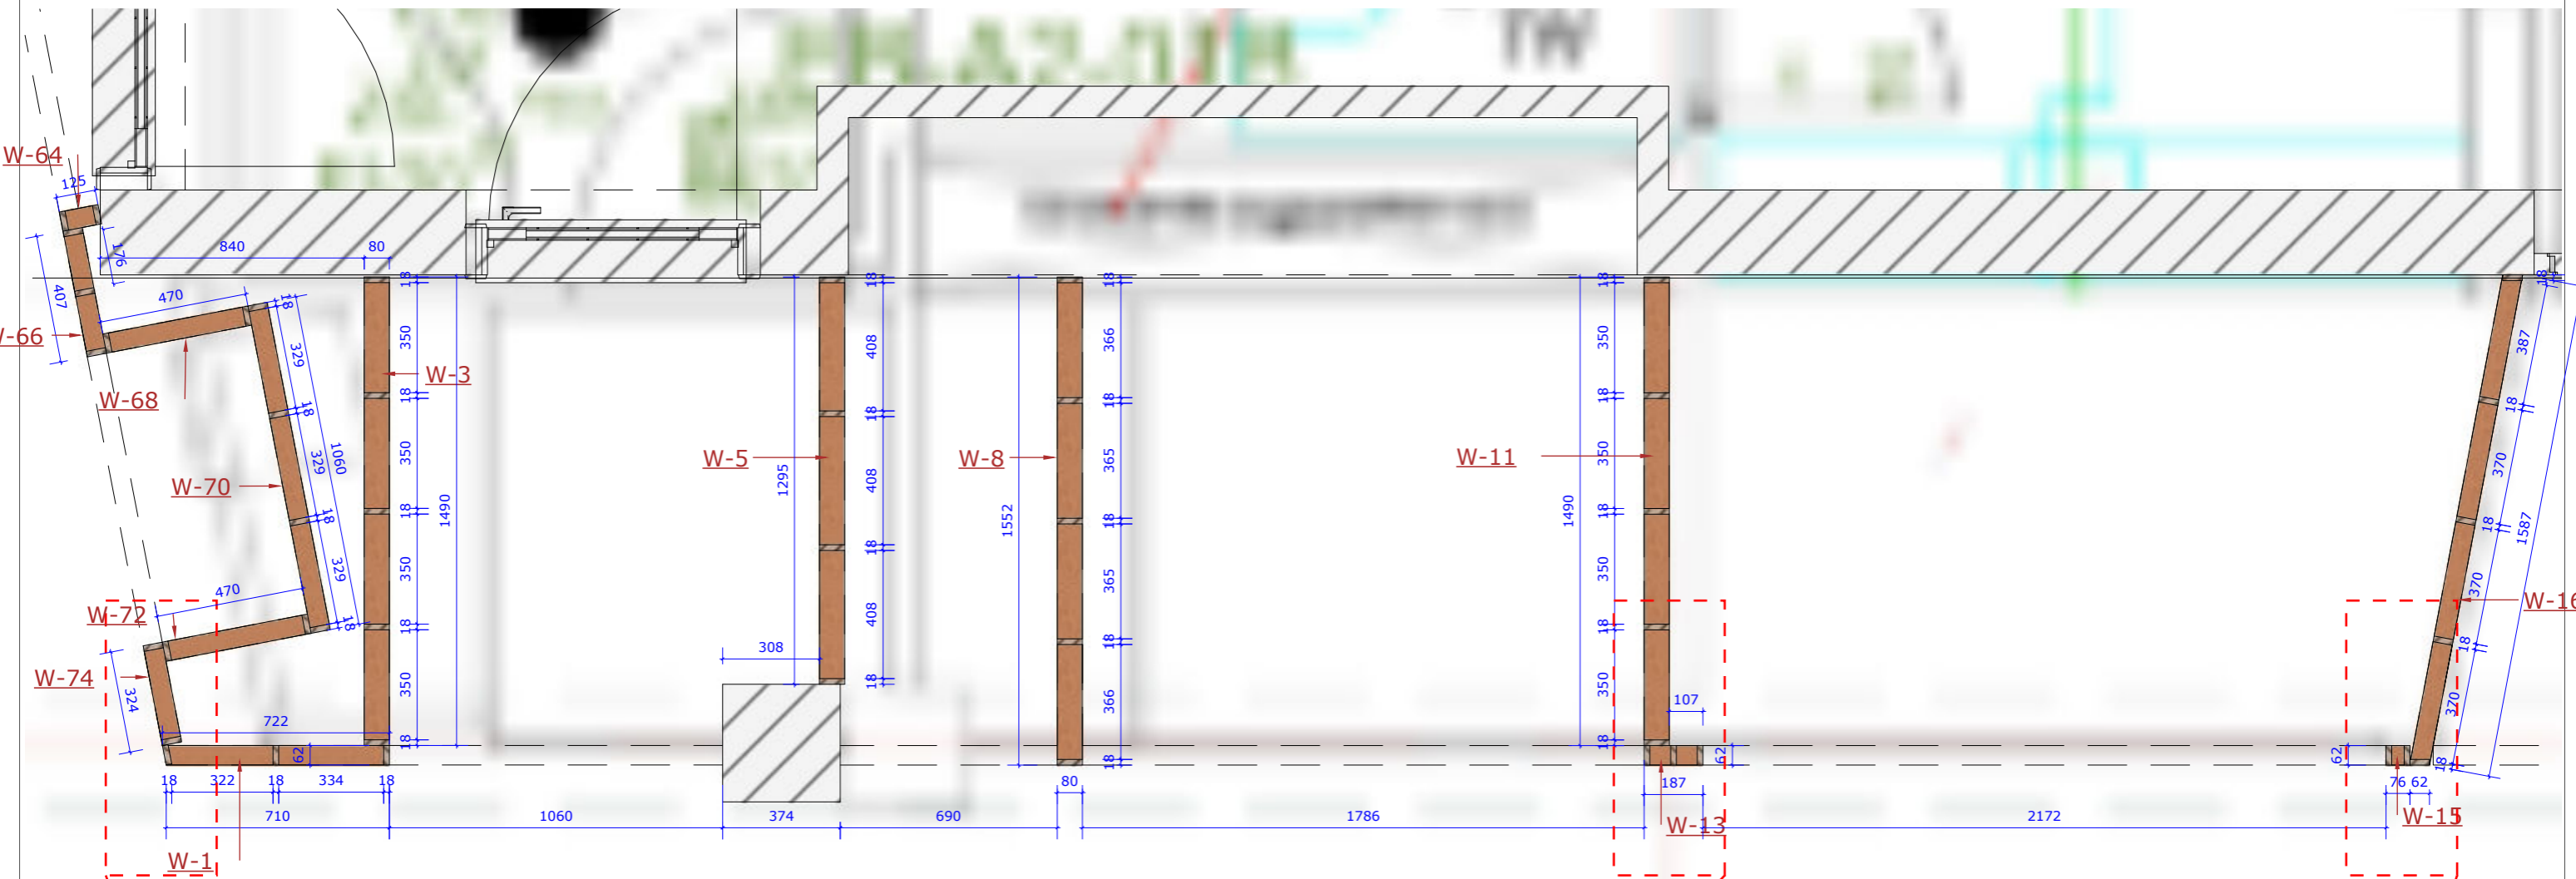

**Project | Robovision**

**Projectomschrijving: Wanden**

**Materialen:** Wanden: MTX met MDF/HPL

**Beslag:** Wanden: Multiplex met HPL/MDF

**Varia:** ...

Project | Keuken

H-60 scale: 1mm:50mm

Project | Keuken

H-60-wanden scale: 1mm:50mm

H-60-wanden scale: 1mm:20mm

Det:schuine wand 1mm:10mm

Det:aansluiting 1mm:10mm

Det:schuine wand 1mm:10mm

W = wand  
M= MDF  
S= Strato  
Z= Zwart  
H= Houtstructuur

H-60 scale: 1mm:20mm

Det:schuine wand 1mm:10mm

Det:aansluiting 1mm:10mm

Det:aansluiting 1mm:10mm

Det:aansluiting 1mm:10mm

W = wand  
M= MDF  
S= Strato  
Z= Zwart  
H= Houtstructuur

H-60-wanden scale: 1mm:20mm

Det:schuine wand 1mm:10mm

Det:aansluiting 1mm:10mm

Det:aansluiting 1mm:10mm

Det:schuine wand 1mm:10mm

H-60 scale: 1mm:20mm

Det:schuine wand 1mm:10mm

Det:aansluiting 1mm:10mm

Det:aansluiting 1mm:10mm

Det:schuine wand 1mm:10mm