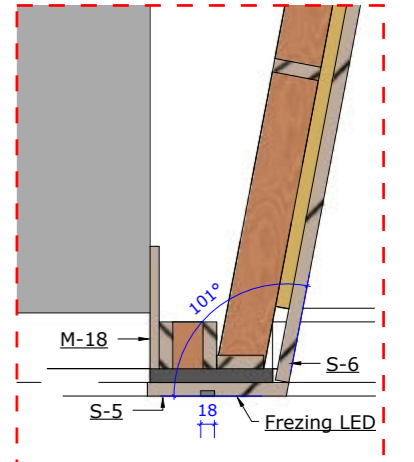

H-60-wanden scale: 1mm:50mm

H-60-wanden scale: 1mm:20mm

Det:schuine wand 1mm:10mm

Det:aansluiting 1mm:10mm

Det:schuine wand 1mm:10mm

W = wand  
M= MDF  
S= Strato  
Z= Zwart  
H= Houtstructuur

H-60 scale: 1mm:20mm

Det:schuine wand 1mm:10mm

Det:aansluiting 1mm:10mm

Det:aansluiting 1mm:10mm

Det:aansluiting 1mm:10mm

W = wand  
M= MDF  
S= Strato  
Z= Zwart  
H= Houtstructuur

H-60-wanden scale: 1mm:20mm

Det:schuine wand 1mm:10mm

Det:aansluiting 1mm:10mm

Det:aansluiting 1mm:10mm

Det:schuine wand 1mm:10mm

H-60 scale: 1mm:20mm

Det:schuine wand 1mm:10mm

Det:aansluiting 1mm:10mm

Det:aansluiting 1mm:10mm

Det:schuine wand 1mm:10mm

SN1 scale: 1mm:50mm

SN1-zonder panelen scale: 1mm:50mm

SN1: H-250 scale: 1mm:50mm

SN1: H-60 scale: 1mm:50mm

SN1-zonder haaklatten scale: 1mm:50mm

Det:opbouw 1mm:10mm

Snede A

SN3-zonder wit scale: 1mm:50mm