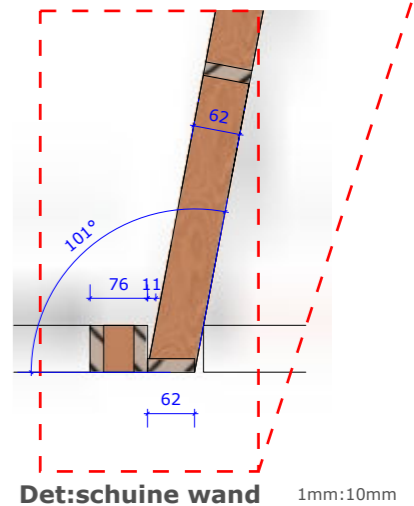

H-60-wanden scale: 1mm:50mm

H-60-wanden scale: 1mm:20mm

Det:schuine wand 1mm:10mm

Det:aansluiting 1mm:10mm

Det:schuine wand 1mm:10mm

W = wand  
M= MDF  
S= Strato  
Z= Zwart  
H= Houtstructuur

H-60 scale: 1mm:20mm

Det:schuine wand 1mm:10mm

Det:aansluiting 1mm:10mm

Det:aansluiting 1mm:10mm

Det:aansluiting 1mm:10mm

W = wand  
M= MDF  
S= Strato  
Z= Zwart  
H= Houtstructuur

H-60-wanden scale: 1mm:20mm

Det:schuine wand 1mm:10mm

Det:aansluiting 1mm:10mm

Det:aansluiting 1mm:10mm

Det:schuine wand 1mm:10mm

H-60 scale: 1mm:20mm

Det:schuine wand 1mm:10mm

Det:aansluiting 1mm:10mm

Det:aansluiting 1mm:10mm

Det:schuine wand 1mm:10mm

SN3 scale: 1mm:50mm

SN7-zonder spiegel

scale: <Scale>

SN7

scale: 1mm:50mm

SN7-zonder haaklatten

scale: 1mm:50mm

SN7-bevestiging