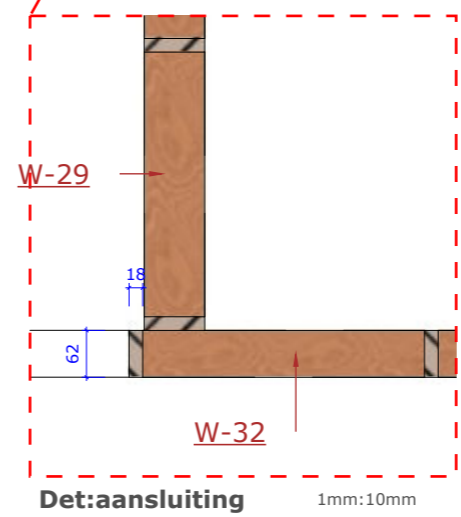

H-60-wanden scale: 1mm:50mm

H-60-wanden scale: 1mm:20mm

Det:schuine wand 1mm:10mm

Det:aansluiting 1mm:10mm

Det:schuine wand 1mm:10mm

W = wand  
M= MDF  
S= Strato  
Z= Zwart  
H= Houtstructuur

H-60 scale: 1mm:20mm

Det:schuine wand 1mm:10mm

Det:aansluiting 1mm:10mm

Det:aansluiting 1mm:10mm

Det:aansluiting 1mm:10mm

W = wand  
M= MDF  
S= Strato  
Z= Zwart  
H= Houtstructuur

H-60-wanden scale: 1mm:20mm

Det:schuine wand 1mm:10mm

Det:aansluiting 1mm:10mm

Det:aansluiting 1mm:10mm

Det:schuine wand 1mm:10mm

H-60 scale: 1mm:20mm

Det:schuine wand 1mm:10mm

Det:aansluiting 1mm:10mm

Det:aansluiting 1mm:10mm

Det:schuine wand 1mm:10mm

SN1 scale: 1mm:50mm

SN1-zonder panelen scale: 1mm:50mm

SN1: H-250 scale: 1mm:50mm

SN1: H-60 scale: 1mm:50mm

SN1-zonder haaklatten scale: 1mm:50mm

Det:opbouw 1mm:10mm

Snede A

SN3-zonder wit scale: 1mm:50mm