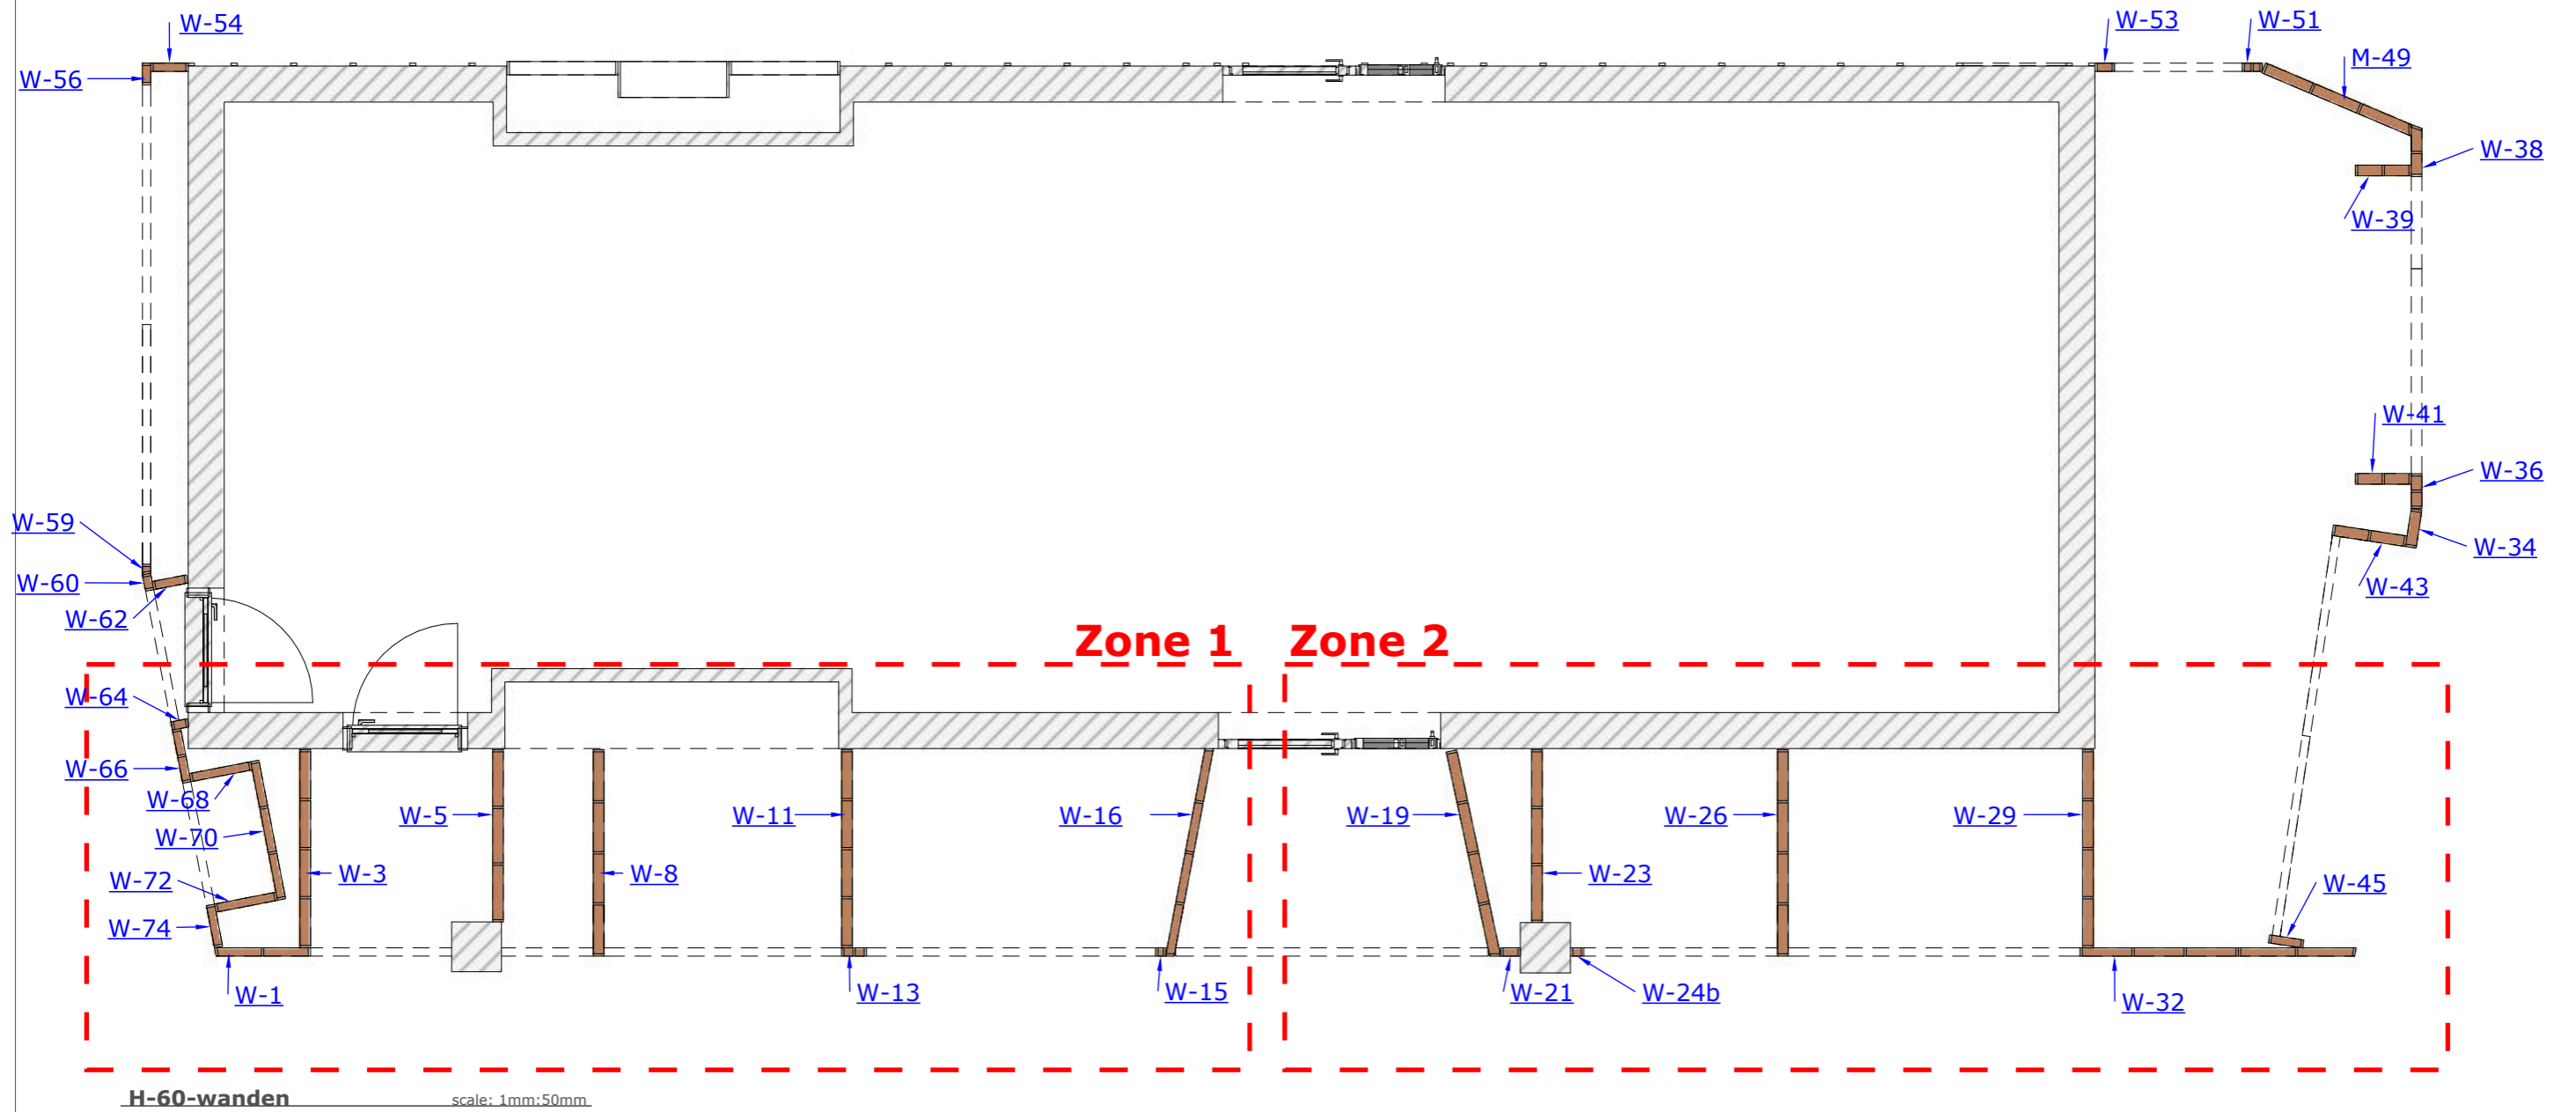

**Project | Robovision**

**Projectomschrijving: Wanden**

**Materialen:** Wanden: MTX met MDF/HPL

**Beslag:** Wanden: Multiplex met HPL/MDF

**Varia:** ...

Project | Keuken

H-60 scale: 1mm:50mm

Project | Keuken

H-60-wanden scale: 1mm:50mm

H-60-wanden scale: 1mm:20mm

Det:schuine wand 1mm:10mm

Det:aansluiting 1mm:10mm

Det:schuine wand 1mm:10mm

W = wand  
M= MDF  
S= Strato  
Z= Zwart  
H= Houtstructuur

H-60 scale: 1mm:20mm

Det:schuine wand 1mm:10mm

Det:aansluiting 1mm:10mm

Det:aansluiting 1mm:10mm

Det:aansluiting 1mm:10mm

W = wand  
M= MDF  
S= Strato  
Z= Zwart  
H= Houtstructuur

H-60-wanden scale: 1mm:20mm

Det:schuine wand 1mm:10mm

Det:aansluiting 1mm:10mm

Det:aansluiting 1mm:10mm

Det:schuine wand 1mm:10mm

H-60 scale: 1mm:20mm

Det:schuine wand 1mm:10mm

Det:aansluiting 1mm:10mm

Det:aansluiting 1mm:10mm

Det:schuine wand 1mm:10mm