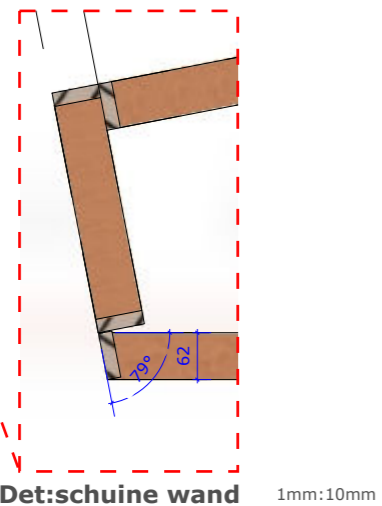

**Project | Robovision**

**Projectomschrijving: Wanden**

**Materialen:** Wanden: MTX met MDF/HPL

**Beslag:** Wanden: Multiplex met HPL/MDF

**Varia:** ...

Project | Keuken

H-60 scale: 1mm:50mm

Project | Keuken

H-60-wanden scale: 1mm:50mm

H-60-wanden scale: 1mm:20mm

Det:schuine wand 1mm:10mm

Det:aansluiting 1mm:10mm

Det:schuine wand 1mm:10mm

W = wand  
M= MDF  
S= Strato  
Z= Zwart  
H= Houtstructuur

H-60 scale: 1mm:20mm

Det:schuine wand 1mm:10mm

Det:aansluiting 1mm:10mm

Det:aansluiting 1mm:10mm

Det:aansluiting 1mm:10mm

W = wand  
M= MDF  
S= Strato  
Z= Zwart  
H= Houtstructuur

H-60-wanden scale: 1mm:20mm

Det:schuine wand 1mm:10mm

Det:aansluiting 1mm:10mm

Det:aansluiting 1mm:10mm

Det:schuine wand 1mm:10mm

H-60 scale: 1mm:20mm

Det:schuine wand 1mm:10mm

Det:aansluiting 1mm:10mm

Det:aansluiting 1mm:10mm

Det:schuine wand 1mm:10mm