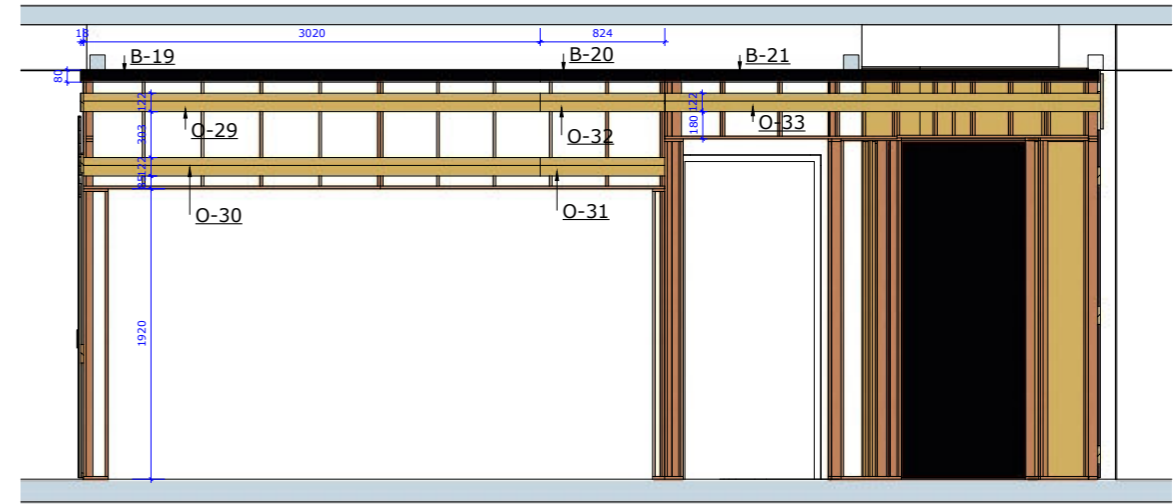

Det:schuine wand 1mm:10mm

Det:aansluiting 1mm:10mm

Det:aansluiting 1mm:10mm

Det:aansluiting 1mm:10mm

W = wand  
M= MDF  
S= Strato  
Z= Zwart  
H= Houtstructuur

H-60-wanden scale: 1mm:20mm

Det:schuine wand 1mm:10mm

Det:aansluiting 1mm:10mm

Det:aansluiting 1mm:10mm

Det:schuine wand 1mm:10mm

H-60 scale: 1mm:20mm

Det:schuine wand 1mm:10mm

Det:aansluiting 1mm:10mm

Det:aansluiting 1mm:10mm

Det:schuine wand 1mm:10mm

SN1 scale: 1mm:50mm

SN1-zonder panelen scale: 1mm:50mm

SN1: H-250 scale: 1mm:50mm

SN1: H-60 scale: 1mm:50mm

SN1-zonder haaklatten scale: 1mm:50mm

Det:opbouw 1mm:10mm

Snede A

SN3-zonder wit scale: 1mm:50mm