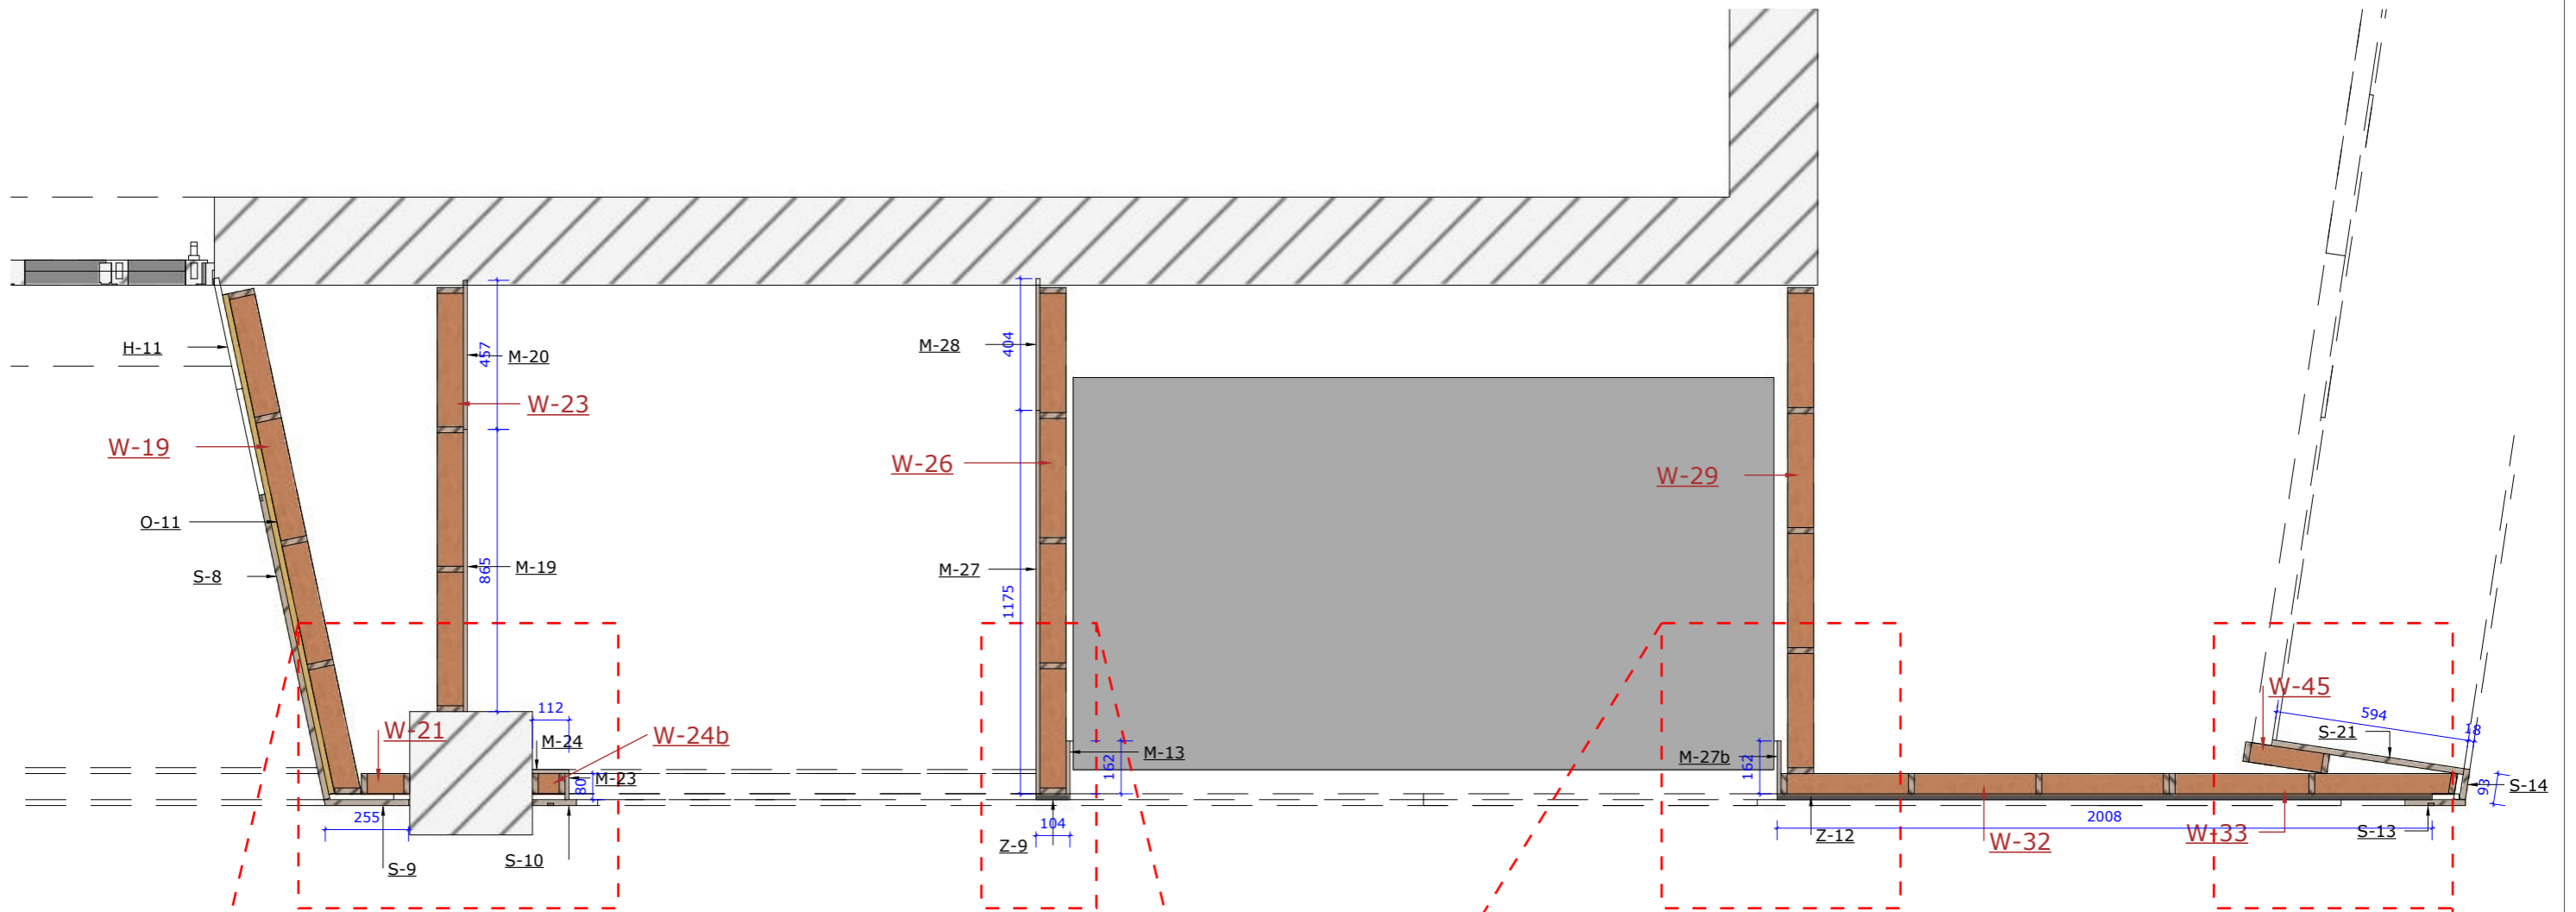

H-60-wanden scale: 1mm:50mm

H-60-wanden scale: 1mm:20mm

Det:schuine wand 1mm:10mm

Det:aansluiting 1mm:10mm

Det:schuine wand 1mm:10mm

W = wand  
M= MDF  
S= Strato  
Z= Zwart  
H= Houtstructuur

H-60 scale: 1mm:20mm

Det:schuine wand 1mm:10mm

Det:aansluiting 1mm:10mm

Det:aansluiting 1mm:10mm

Det:aansluiting 1mm:10mm

W = wand  
M= MDF  
S= Strato  
Z= Zwart  
H= Houtstructuur

H-60-wanden scale: 1mm:20mm

Det:schuine wand 1mm:10mm

Det:aansluiting 1mm:10mm

Det:aansluiting 1mm:10mm

Det:schuine wand 1mm:10mm

H-60 scale: 1mm:20mm

Det:schuine wand 1mm:10mm

Det:aansluiting 1mm:10mm

Det:aansluiting 1mm:10mm

Det:schuine wand 1mm:10mm

SN1 scale: 1mm:50mm

SN1-zonder panelen scale: 1mm:50mm

SN1: H-250 scale: 1mm:50mm

SN1: H-60 scale: 1mm:50mm

SN1-zonder haaklatten scale: 1mm:50mm

Det:opbouw 1mm:10mm

Snede A

SN3-zonder wit scale: 1mm:50mm