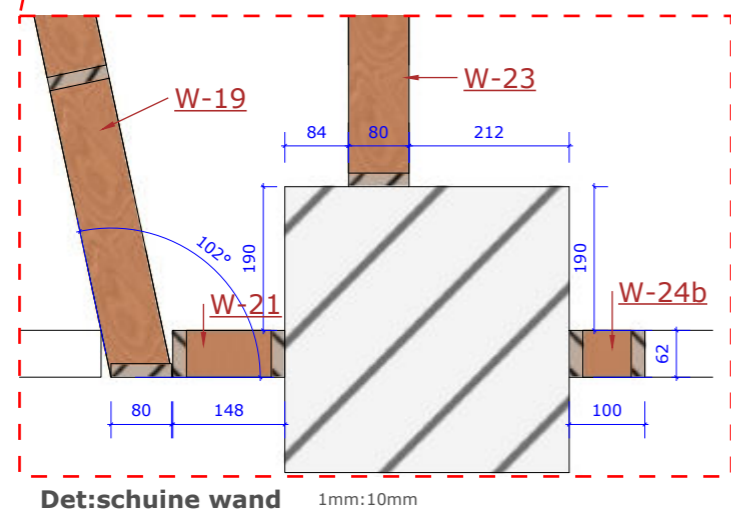

H-60-wanden scale: 1mm:50mm

H-60-wanden scale: 1mm:20mm

Det:schuine wand 1mm:10mm

Det:aansluiting 1mm:10mm

Det:schuine wand 1mm:10mm

W = wand  
M= MDF  
S= Strato  
Z= Zwart  
H= Houtstructuur

H-60 scale: 1mm:20mm

Det:schuine wand 1mm:10mm

Det:aansluiting 1mm:10mm

Det:aansluiting 1mm:10mm

Det:aansluiting 1mm:10mm

W = wand  
M= MDF  
S= Strato  
Z= Zwart  
H= Houtstructuur

H-60-wanden scale: 1mm:20mm

Det:schuine wand 1mm:10mm

Det:aansluiting 1mm:10mm

Det:aansluiting 1mm:10mm

Det:schuine wand 1mm:10mm

H-60 scale: 1mm:20mm

Det:schuine wand 1mm:10mm

Det:aansluiting 1mm:10mm

Det:aansluiting 1mm:10mm

Det:schuine wand 1mm:10mm

SN1 scale: 1mm:50mm

SN1-zonder panelen scale: 1mm:50mm

SN1: H-250 scale: 1mm:50mm

SN1: H-60 scale: 1mm:50mm

SN1-zonder haaklatten scale: 1mm:50mm

Det:opbouw 1mm:10mm

Snede A

SN3-zonder wit scale: 1mm:50mm