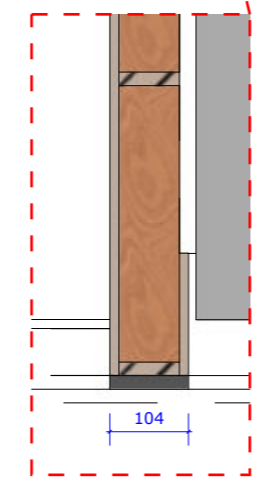

H-60-wanden scale: 1mm:50mm

H-60-wanden scale: 1mm:20mm

Det:schuine wand 1mm:10mm

Det:aansluiting 1mm:10mm

Det:schuine wand 1mm:10mm

W = wand  
M= MDF  
S= Strato  
Z= Zwart  
H= Houtstructuur

H-60 scale: 1mm:20mm

Det:schuine wand 1mm:10mm

Det:aansluiting 1mm:10mm

Det:aansluiting 1mm:10mm

Det:aansluiting 1mm:10mm

W = wand  
M= MDF  
S= Strato  
Z= Zwart  
H= Houtstructuur

H-60-wanden scale: 1mm:20mm

Det:schuine wand 1mm:10mm

Det:aansluiting 1mm:10mm

Det:aansluiting 1mm:10mm

Det:schuine wand 1mm:10mm

H-60 scale: 1mm:20mm

Det:schuine wand 1mm:10mm

Det:aansluiting 1mm:10mm

Det:aansluiting 1mm:10mm

Det:schuine wand 1mm:10mm

SN1 scale: 1mm:50mm

SN1-zonder panelen scale: 1mm:50mm

SN1: H-250 scale: 1mm:50mm

SN1: H-60 scale: 1mm:50mm

SN1-zonder haaklatten scale: 1mm:50mm

Det:opbouw 1mm:10mm

Snede A

SN3-zonder wit scale: 1mm:50mm