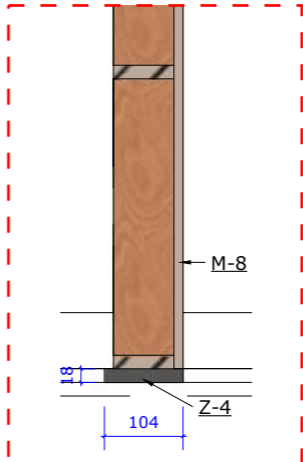

H-60-wanden scale: 1mm:50mm

H-60-wanden scale: 1mm:20mm

Det:schuine wand 1mm:10mm

Det:aansluiting 1mm:10mm

Det:schuine wand 1mm:10mm

W = wand  
M= MDF  
S= Strato  
Z= Zwart  
H= Houtstructuur

H-60 scale: 1mm:20mm

Det:schuine wand 1mm:10mm

Det:aansluiting 1mm:10mm

Det:aansluiting 1mm:10mm

Det:aansluiting 1mm:10mm

W = wand  
M= MDF  
S= Strato  
Z= Zwart  
H= Houtstructuur

H-60-wanden scale: 1mm:20mm

Det:schuine wand 1mm:10mm

Det:aansluiting 1mm:10mm

Det:aansluiting 1mm:10mm

Det:schuine wand 1mm:10mm

H-60 scale: 1mm:20mm

Det:schuine wand 1mm:10mm

Det:aansluiting 1mm:10mm

Det:aansluiting 1mm:10mm

Det:schuine wand 1mm:10mm

SN1 scale: 1mm:50mm

SN1-zonder panelen scale: 1mm:50mm

SN1: H-250 scale: 1mm:50mm

SN1: H-60 scale: 1mm:50mm

SN1-zonder haaklatten scale: 1mm:50mm

Det:opbouw 1mm:10mm

Snede A

SN3-zonder wit scale: 1mm:50mm