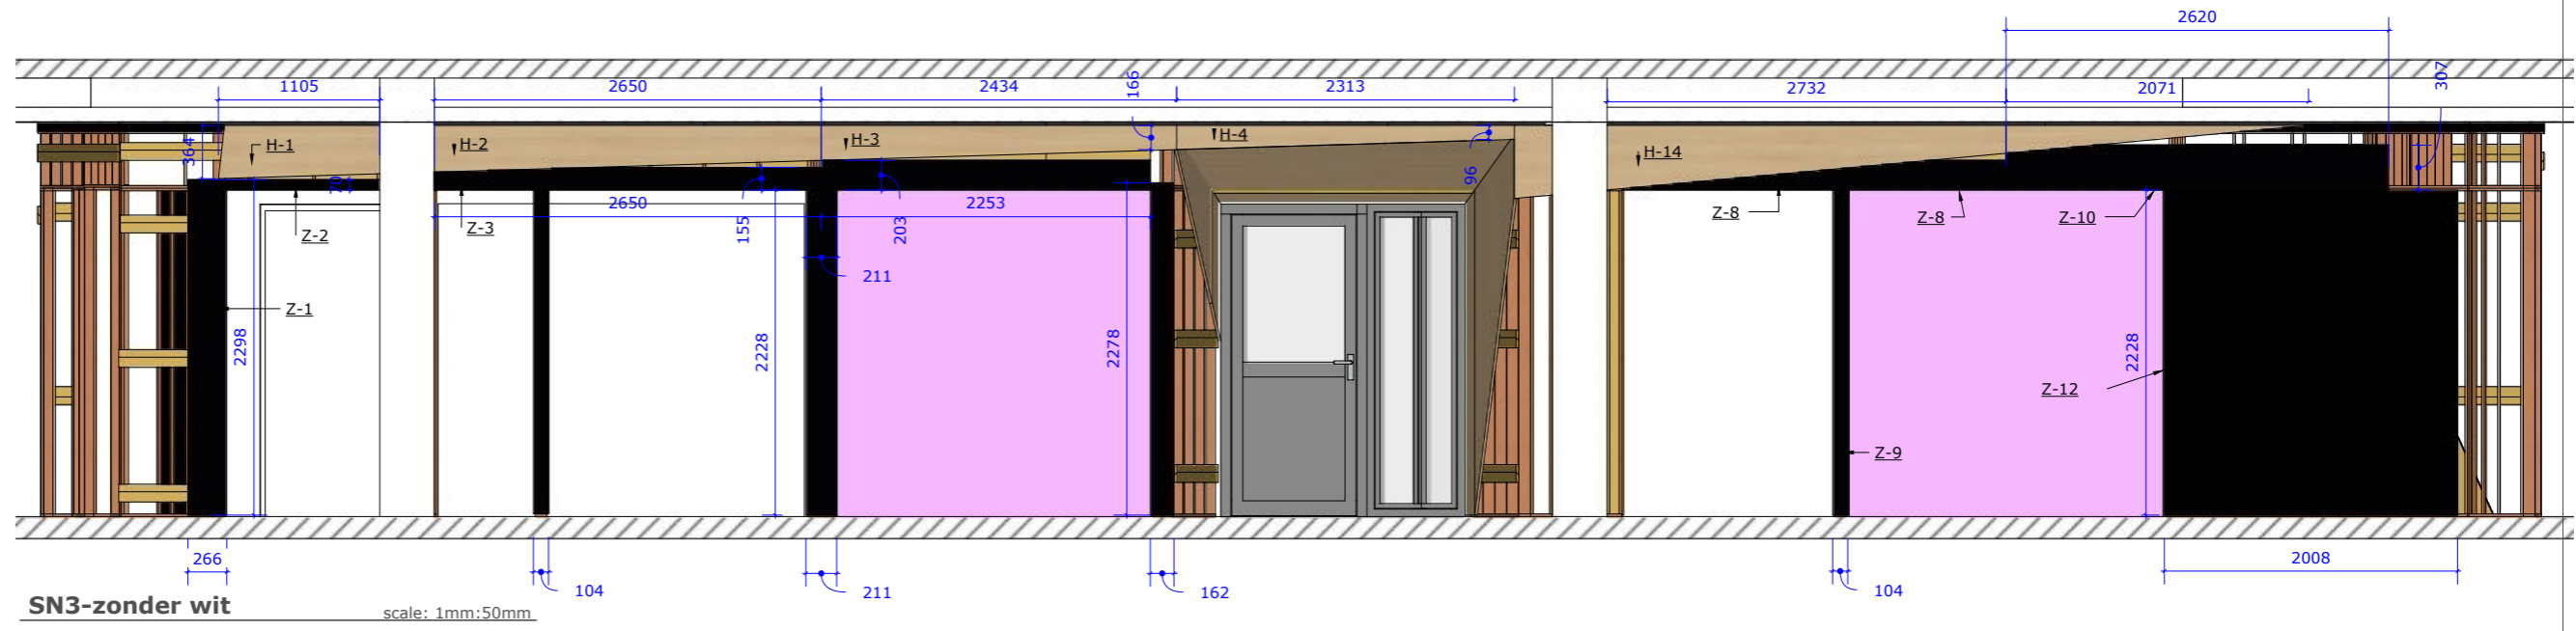

Det:schuine wand 1mm:10mm

Det:aansluiting 1mm:10mm

Det:aansluiting 1mm:10mm

Det:aansluiting 1mm:10mm

W = wand  
M= MDF  
S= Strato  
Z= Zwart  
H= Houtstructuur

H-60-wanden scale: 1mm:20mm

Det:schuine wand 1mm:10mm

Det:aansluiting 1mm:10mm

Det:aansluiting 1mm:10mm

Det:schuine wand 1mm:10mm

H-60 scale: 1mm:20mm

Det:schuine wand 1mm:10mm

Det:aansluiting 1mm:10mm

Det:aansluiting 1mm:10mm

Det:schuine wand 1mm:10mm

SN1 scale: 1mm:50mm

SN1-zonder panelen scale: 1mm:50mm

SN1: H-250 scale: 1mm:50mm

SN1: H-60 scale: 1mm:50mm

SN1-zonder haaklatten scale: 1mm:50mm

Det:opbouw 1mm:10mm

Snede A

SN3-zonder wit scale: 1mm:50mm

SN3 scale: 1mm:50mm

SN7-zonder spiegel

scale: <Scale>

SN7

scale: 1mm:50mm

SN7-zonder haaklatten

scale: 1mm:50mm

SN7-bevestiging