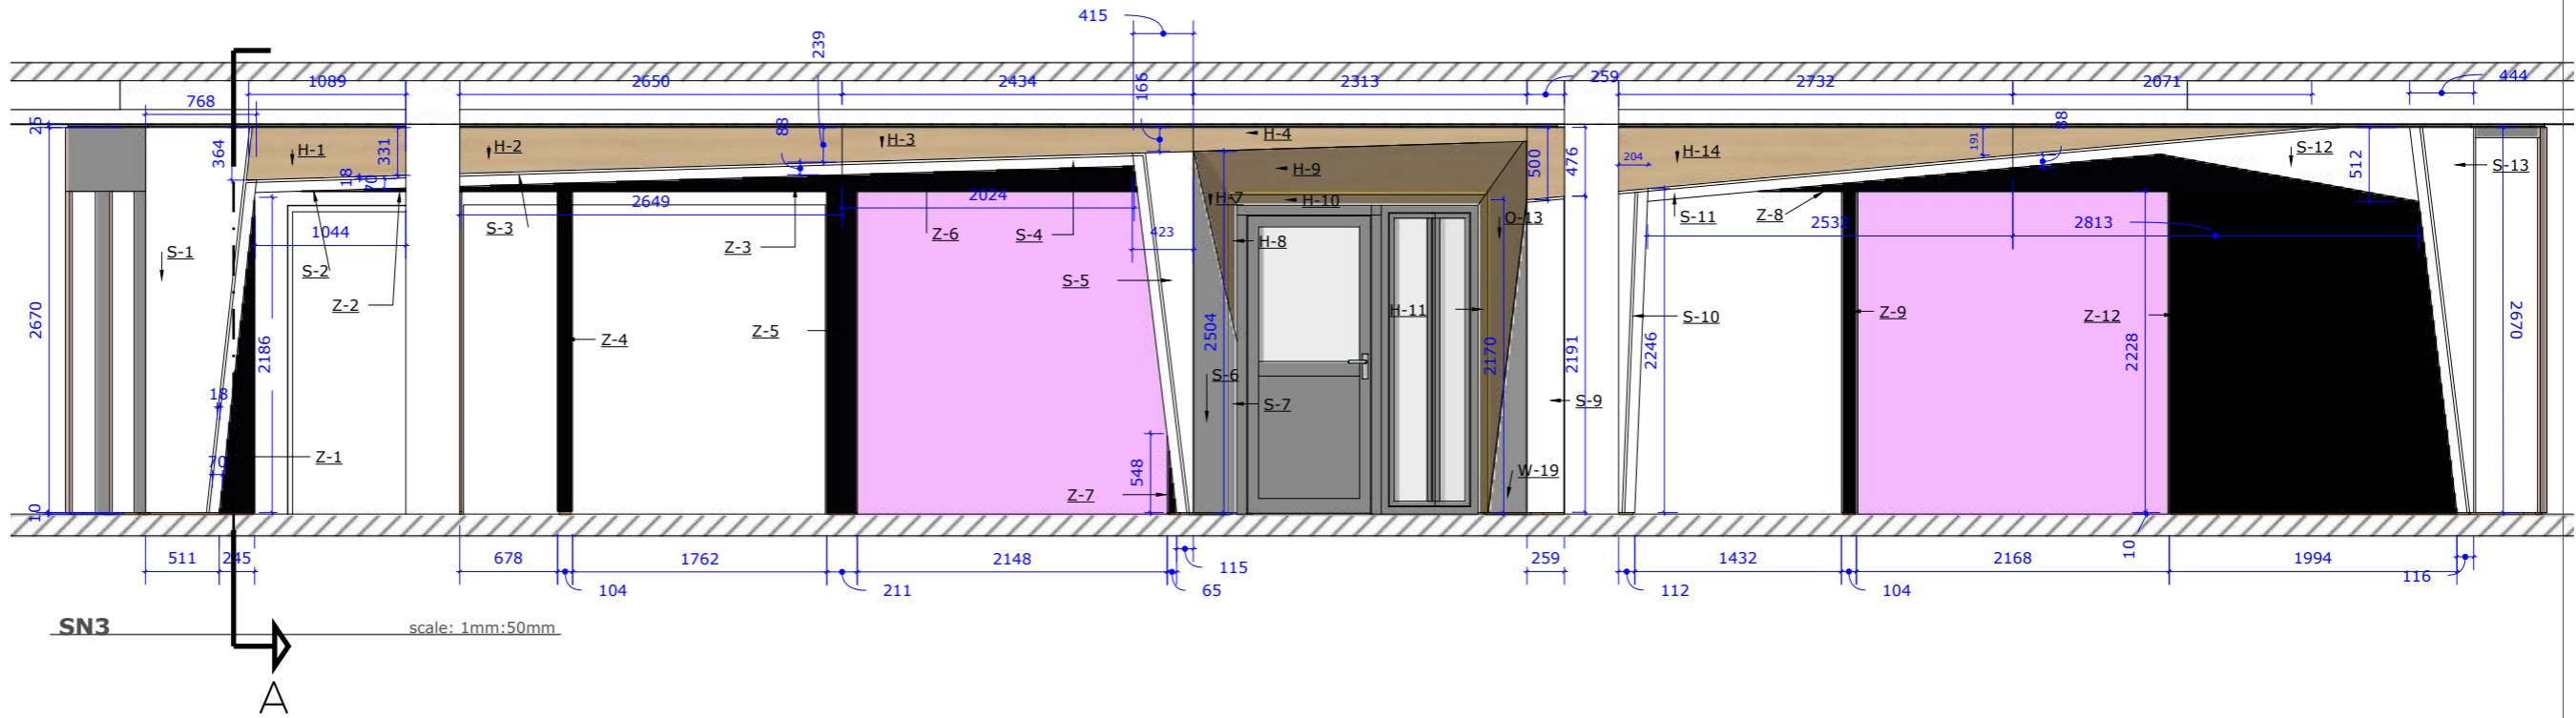

Det:schuine wand 1mm:10mm

Det:aansluiting 1mm:10mm

Det:aansluiting 1mm:10mm

Det:aansluiting 1mm:10mm

W = wand  
M= MDF  
S= Strato  
Z= Zwart  
H= Houtstructuur

H-60-wanden scale: 1mm:20mm

Det:schuine wand 1mm:10mm

Det:aansluiting 1mm:10mm

Det:aansluiting 1mm:10mm

Det:schuine wand 1mm:10mm

H-60 scale: 1mm:20mm

Det:schuine wand 1mm:10mm

Det:aansluiting 1mm:10mm

Det:aansluiting 1mm:10mm

Det:schuine wand 1mm:10mm

SN1 scale: 1mm:50mm

SN1-zonder panelen scale: 1mm:50mm

SN1: H-250 scale: 1mm:50mm

SN1: H-60 scale: 1mm:50mm

SN1-zonder haaklatten scale: 1mm:50mm

Det:opbouw 1mm:10mm

Snede A

SN3-zonder wit scale: 1mm:50mm

SN3 scale: 1mm:50mm

SN7-zonder spiegel

scale: <Scale>

SN7

scale: 1mm:50mm

SN7-zonder haaklatten

scale: 1mm:50mm

SN7-bevestiging