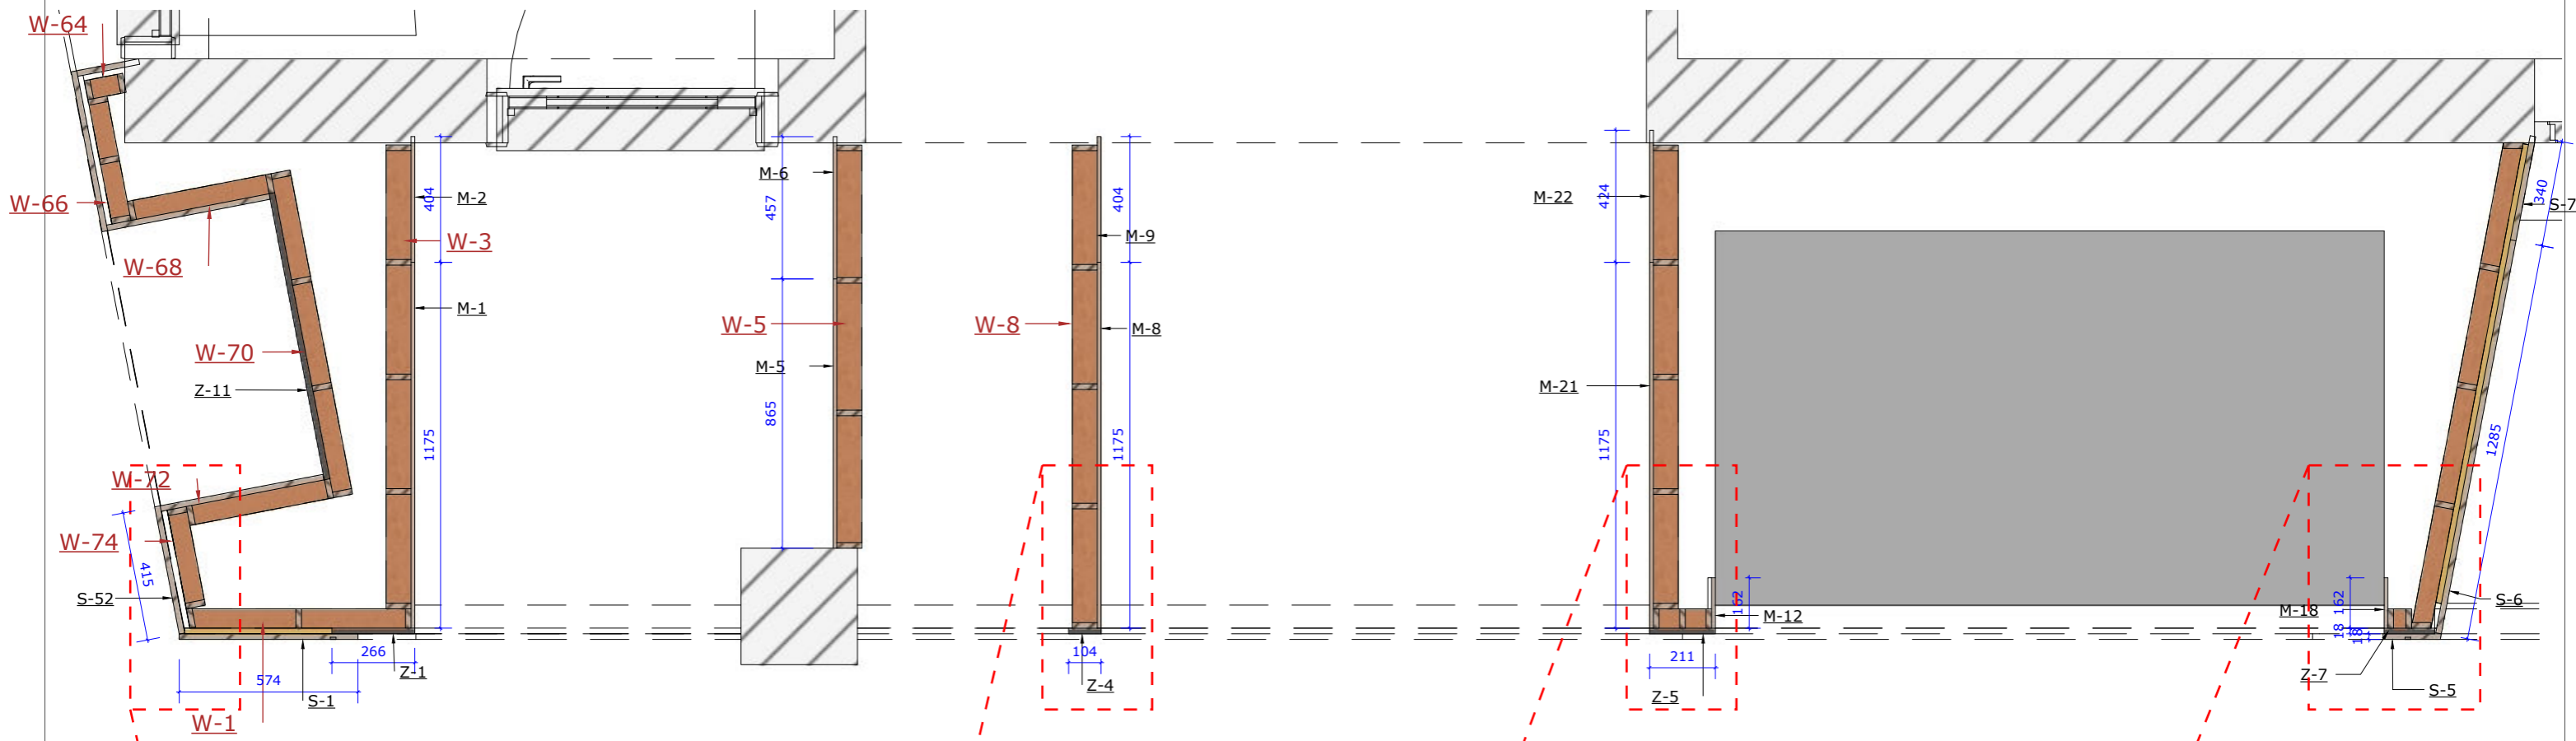

H-60-wanden scale: 1mm:50mm

H-60-wanden scale: 1mm:20mm

Det:schuine wand 1mm:10mm

Det:aansluiting 1mm:10mm

Det:schuine wand 1mm:10mm

W = wand  
M= MDF  
S= Strato  
Z= Zwart  
H= Houtstructuur

H-60 scale: 1mm:20mm

Det:schuine wand 1mm:10mm

Det:aansluiting 1mm:10mm

Det:aansluiting 1mm:10mm

Det:aansluiting 1mm:10mm

W = wand  
M= MDF  
S= Strato  
Z= Zwart  
H= Houtstructuur

H-60-wanden scale: 1mm:20mm

Det:schuine wand 1mm:10mm

Det:aansluiting 1mm:10mm

Det:aansluiting 1mm:10mm

Det:schuine wand 1mm:10mm

H-60 scale: 1mm:20mm

Det:schuine wand 1mm:10mm

Det:aansluiting 1mm:10mm

Det:aansluiting 1mm:10mm

Det:schuine wand 1mm:10mm

SN1 scale: 1mm:50mm

SN1-zonder panelen scale: 1mm:50mm

SN1: H-250 scale: 1mm:50mm

SN1: H-60 scale: 1mm:50mm

SN1-zonder haaklatten scale: 1mm:50mm

Det:opbouw 1mm:10mm

Snede A

SN3-zonder wit scale: 1mm:50mm