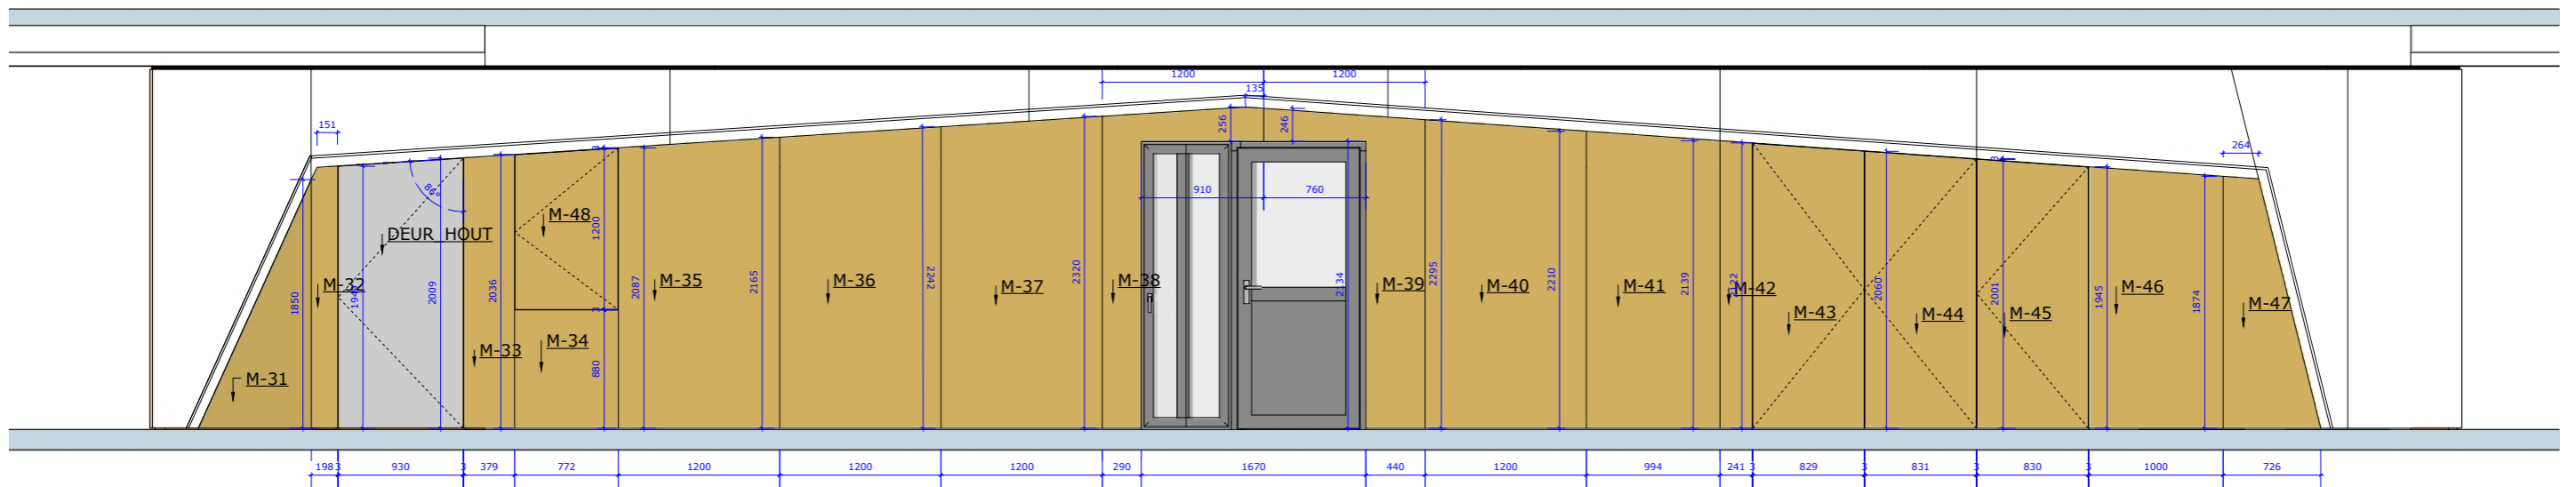

Det:schuine wand 1mm:10mm

Det:aansluiting 1mm:10mm

Det:aansluiting 1mm:10mm

Det:aansluiting 1mm:10mm

W = wand  
M= MDF  
S= Strato  
Z= Zwart  
H= Houtstructuur

H-60-wanden scale: 1mm:20mm

Det:schuine wand 1mm:10mm

Det:aansluiting 1mm:10mm

Det:aansluiting 1mm:10mm

Det:schuine wand 1mm:10mm

H-60 scale: 1mm:20mm

Det:schuine wand 1mm:10mm

Det:aansluiting 1mm:10mm

Det:aansluiting 1mm:10mm

Det:schuine wand 1mm:10mm

SN1 scale: 1mm:50mm

SN1-zonder panelen scale: 1mm:50mm

SN1: H-250 scale: 1mm:50mm

SN1: H-60 scale: 1mm:50mm

SN1-zonder haaklatten scale: 1mm:50mm

Det:opbouw 1mm:10mm

Snede A

SN3-zonder wit scale: 1mm:50mm

SN3 scale: 1mm:50mm

SN7-zonder spiegel

scale: <Scale>

SN7

scale: 1mm:50mm

SN7-zonder haaklatten

scale: 1mm:50mm

SN7-bevestiging