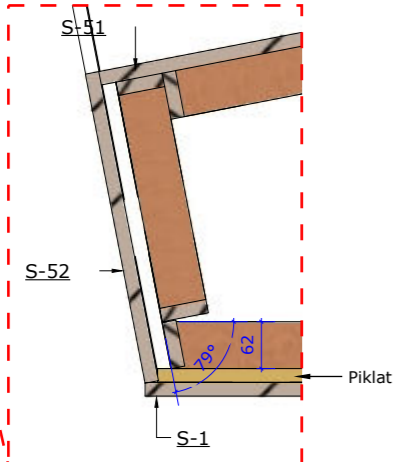

H-60-wanden scale: 1mm:50mm

H-60-wanden scale: 1mm:20mm

Det:schuine wand 1mm:10mm

Det:aansluiting 1mm:10mm

Det:schuine wand 1mm:10mm

W = wand  
M= MDF  
S= Strato  
Z= Zwart  
H= Houtstructuur

H-60 scale: 1mm:20mm

Det:schuine wand 1mm:10mm

Det:aansluiting 1mm:10mm

Det:aansluiting 1mm:10mm

Det:aansluiting 1mm:10mm

W = wand  
M= MDF  
S= Strato  
Z= Zwart  
H= Houtstructuur

H-60-wanden scale: 1mm:20mm

Det:schuine wand 1mm:10mm

Det:aansluiting 1mm:10mm

Det:aansluiting 1mm:10mm

Det:schuine wand 1mm:10mm

H-60 scale: 1mm:20mm

Det:schuine wand 1mm:10mm

Det:aansluiting 1mm:10mm

Det:aansluiting 1mm:10mm

Det:schuine wand 1mm:10mm

SN1 scale: 1mm:50mm

SN1-zonder panelen scale: 1mm:50mm

SN1: H-250 scale: 1mm:50mm

SN1: H-60 scale: 1mm:50mm

SN1-zonder haaklatten scale: 1mm:50mm

Det:opbouw 1mm:10mm

Snede A

SN3-zonder wit scale: 1mm:50mm