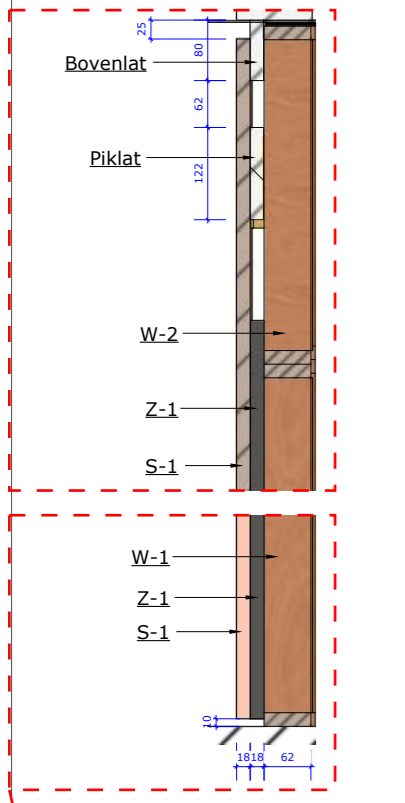

Det:schuine wand 1mm:10mm

Det:aansluiting 1mm:10mm

Det:aansluiting 1mm:10mm

Det:aansluiting 1mm:10mm

W = wand  
M= MDF  
S= Strato  
Z= Zwart  
H= Houtstructuur

H-60-wanden scale: 1mm:20mm

Det:schuine wand 1mm:10mm

Det:aansluiting 1mm:10mm

Det:aansluiting 1mm:10mm

Det:schuine wand 1mm:10mm

H-60 scale: 1mm:20mm

Det:schuine wand 1mm:10mm

Det:aansluiting 1mm:10mm

Det:aansluiting 1mm:10mm

Det:schuine wand 1mm:10mm

SN1 scale: 1mm:50mm

SN1-zonder panelen scale: 1mm:50mm

SN1: H-250 scale: 1mm:50mm

SN1: H-60 scale: 1mm:50mm

SN1-zonder haaklatten scale: 1mm:50mm

Det:opbouw 1mm:10mm

Snede A

SN3-zonder wit scale: 1mm:50mm

SN3 scale: 1mm:50mm

SN7-zonder spiegel

scale: <Scale>

SN7

scale: 1mm:50mm

SN7-zonder haaklatten

scale: 1mm:50mm

SN7-bevestiging