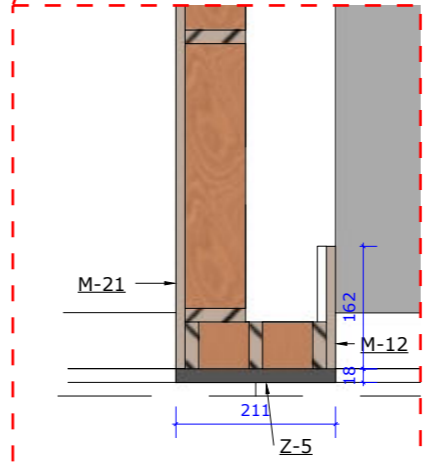

H-60-wanden scale: 1mm:50mm

H-60-wanden scale: 1mm:20mm

Det:schuine wand 1mm:10mm

Det:aansluiting 1mm:10mm

Det:schuine wand 1mm:10mm

W = wand  
M= MDF  
S= Strato  
Z= Zwart  
H= Houtstructuur

H-60 scale: 1mm:20mm

Det:schuine wand 1mm:10mm

Det:aansluiting 1mm:10mm

Det:aansluiting 1mm:10mm

Det:aansluiting 1mm:10mm

W = wand  
M= MDF  
S= Strato  
Z= Zwart  
H= Houtstructuur

H-60-wanden scale: 1mm:20mm

Det:schuine wand 1mm:10mm

Det:aansluiting 1mm:10mm

Det:aansluiting 1mm:10mm

Det:schuine wand 1mm:10mm

H-60 scale: 1mm:20mm

Det:schuine wand 1mm:10mm

Det:aansluiting 1mm:10mm

Det:aansluiting 1mm:10mm

Det:schuine wand 1mm:10mm

SN1 scale: 1mm:50mm

SN1-zonder panelen scale: 1mm:50mm

SN1: H-250 scale: 1mm:50mm

SN1: H-60 scale: 1mm:50mm

SN1-zonder haaklatten scale: 1mm:50mm

Det:opbouw 1mm:10mm

Snede A

SN3-zonder wit scale: 1mm:50mm