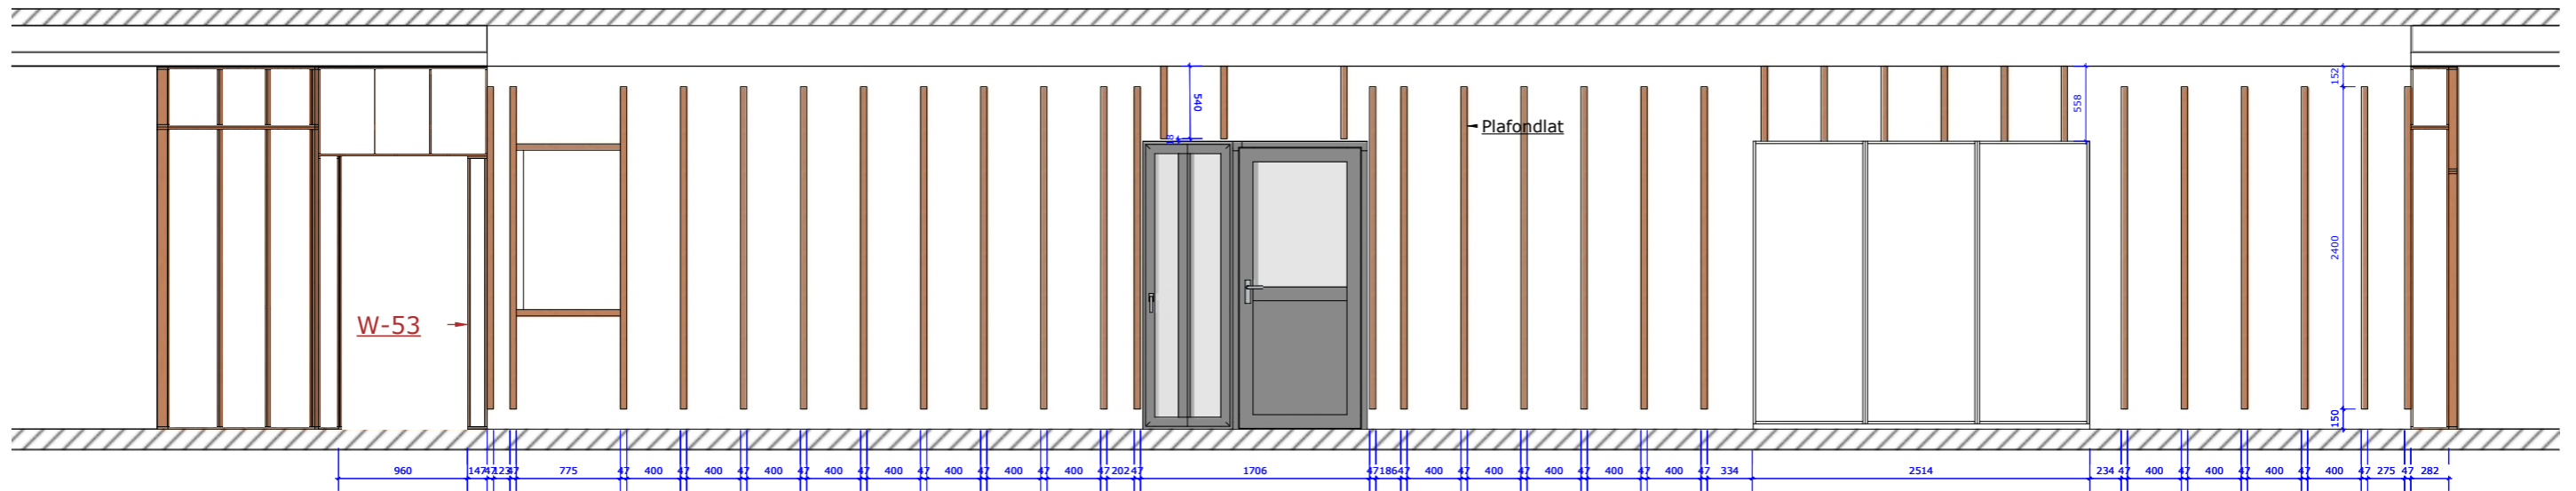

Det:schuine wand 1mm:10mm

Det:aansluiting 1mm:10mm

Det:aansluiting 1mm:10mm

Det:aansluiting 1mm:10mm

W = wand  
M= MDF  
S= Strato  
Z= Zwart  
H= Houtstructuur

H-60-wanden scale: 1mm:20mm

Det:schuine wand 1mm:10mm

Det:aansluiting 1mm:10mm

Det:aansluiting 1mm:10mm

Det:schuine wand 1mm:10mm

H-60 scale: 1mm:20mm

Det:schuine wand 1mm:10mm

Det:aansluiting 1mm:10mm

Det:aansluiting 1mm:10mm

Det:schuine wand 1mm:10mm

SN1 scale: 1mm:50mm

SN1-zonder panelen scale: 1mm:50mm

SN1: H-250 scale: 1mm:50mm

SN1: H-60 scale: 1mm:50mm

SN1-zonder haaklatten scale: 1mm:50mm

Det:opbouw 1mm:10mm

Snede A

SN3-zonder wit scale: 1mm:50mm

SN3 scale: 1mm:50mm

SN7-zonder spiegel

scale: <Scale>

SN7

scale: 1mm:50mm

SN7-zonder haaklatten

scale: 1mm:50mm

SN7-bevestiging