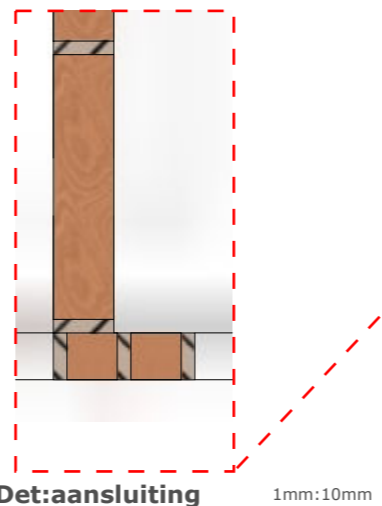

**Project | Robovision**

**Projectomschrijving: Wanden**

**Materialen:** Wanden: MTX met MDF/HPL

**Beslag:** Wanden: Multiplex met HPL/MDF

**Varia:** ...

Project | Keuken

H-60 scale: 1mm:50mm

Project | Keuken

H-60-wanden scale: 1mm:50mm

H-60-wanden scale: 1mm:20mm

Det:schuine wand 1mm:10mm

Det:aansluiting 1mm:10mm

Det:schuine wand 1mm:10mm

W = wand  
M= MDF  
S= Strato  
Z= Zwart  
H= Houtstructuur

H-60 scale: 1mm:20mm

Det:schuine wand 1mm:10mm

Det:aansluiting 1mm:10mm

Det:aansluiting 1mm:10mm

Det:aansluiting 1mm:10mm

W = wand  
M= MDF  
S= Strato  
Z= Zwart  
H= Houtstructuur

H-60-wanden scale: 1mm:20mm

Det:schuine wand 1mm:10mm

Det:aansluiting 1mm:10mm

Det:aansluiting 1mm:10mm

Det:schuine wand 1mm:10mm

H-60 scale: 1mm:20mm

Det:schuine wand 1mm:10mm

Det:aansluiting 1mm:10mm

Det:aansluiting 1mm:10mm

Det:schuine wand 1mm:10mm