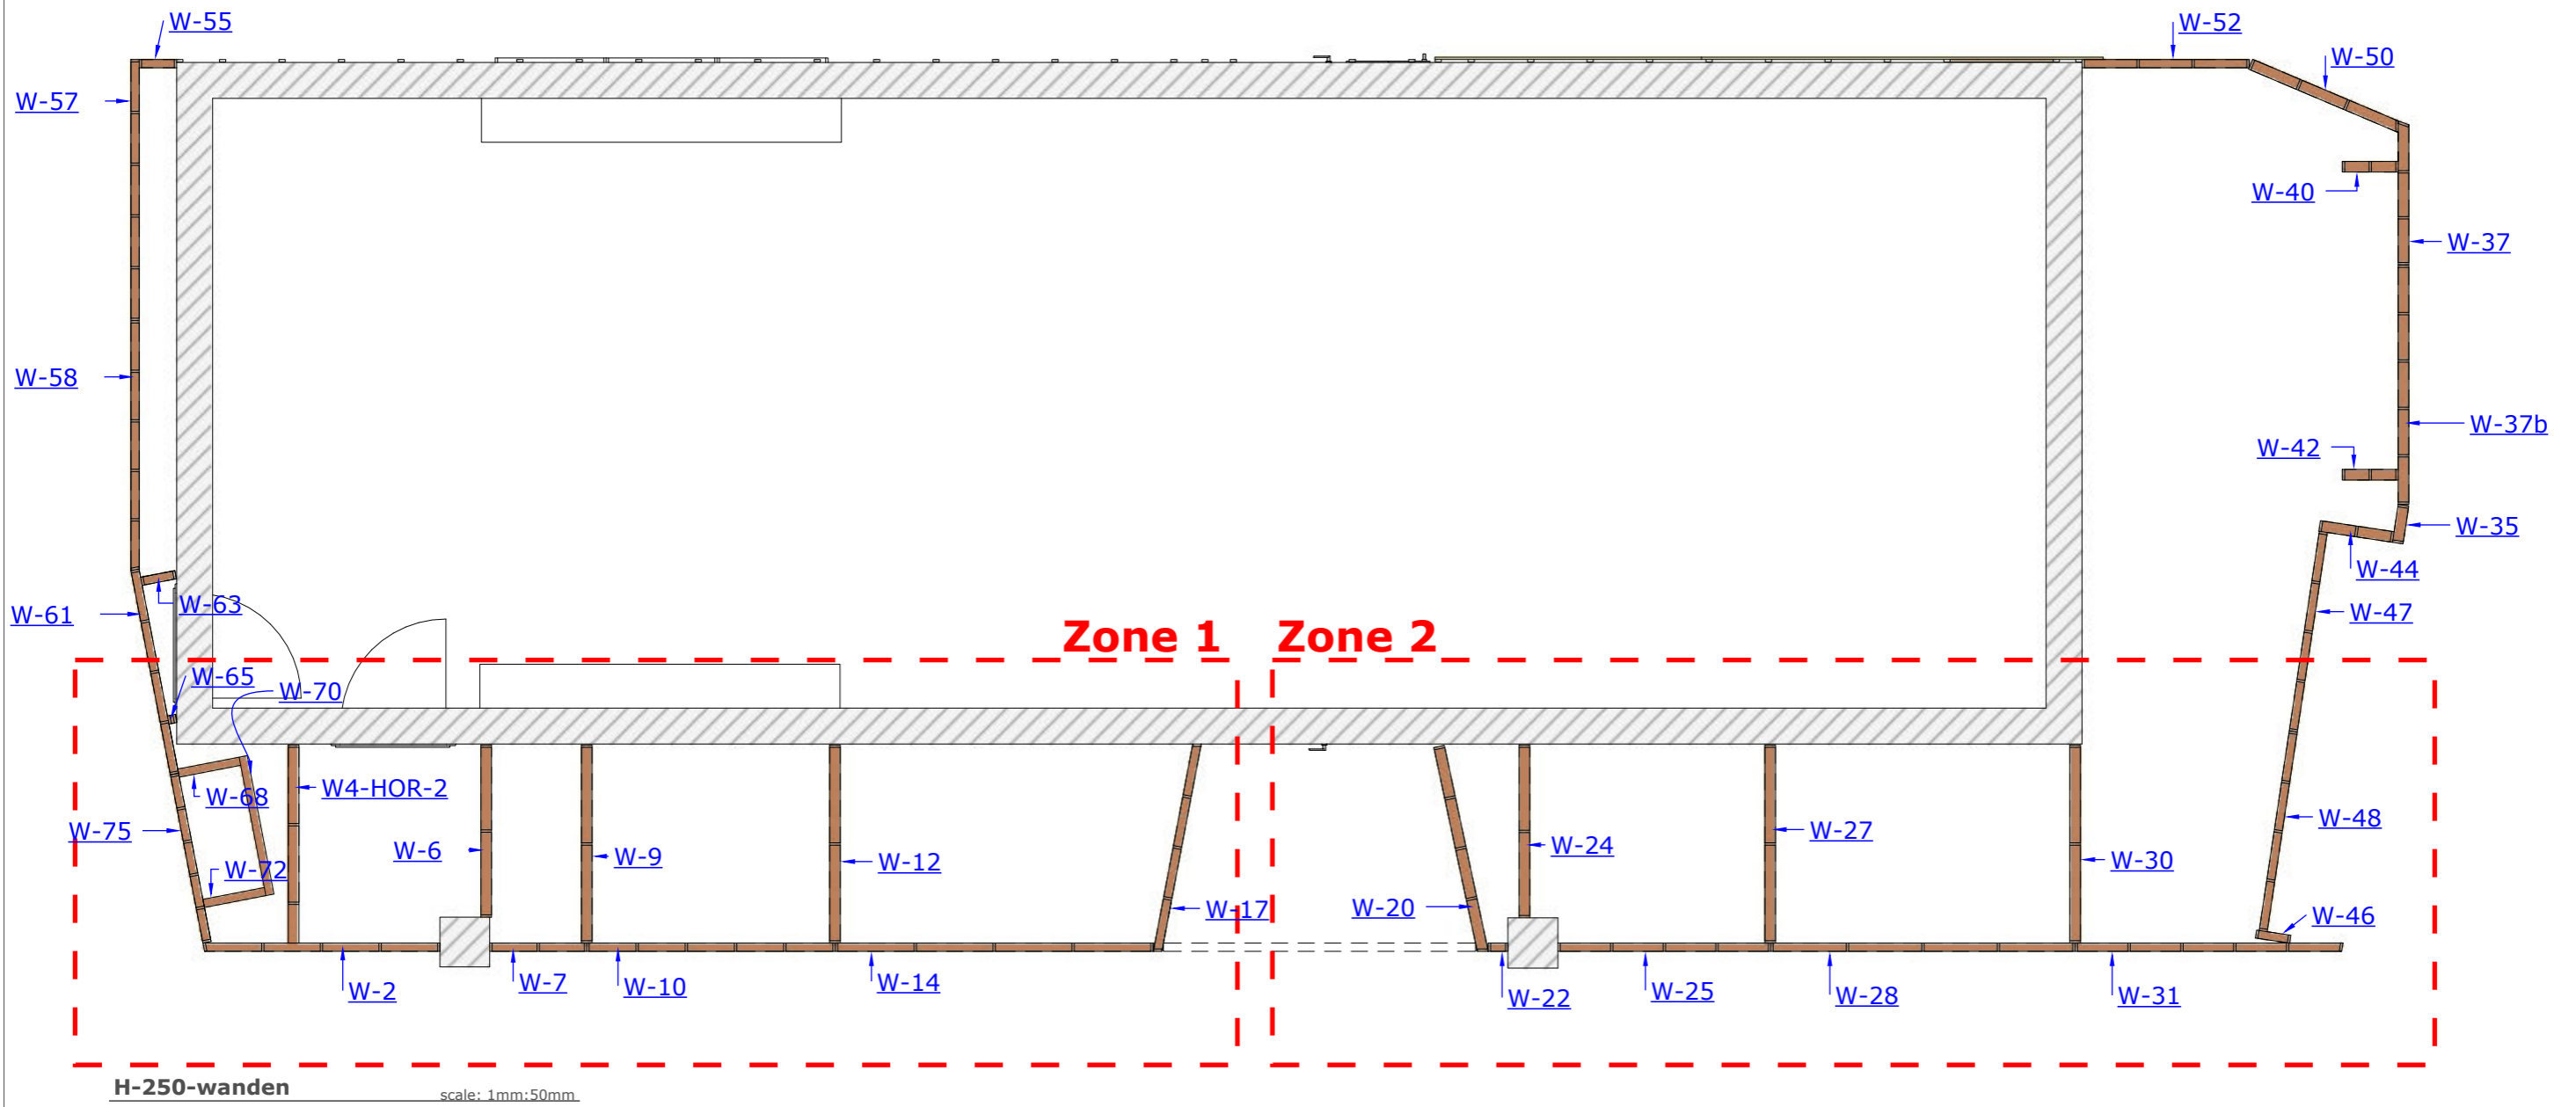

H-60-wanden scale: 1mm:50mm

H-60-wanden scale: 1mm:20mm

Det:schuine wand 1mm:10mm

Det:aansluiting 1mm:10mm

Det:schuine wand 1mm:10mm

W = wand  
M= MDF  
S= Strato  
Z= Zwart  
H= Houtstructuur

H-60 scale: 1mm:20mm

Det:schuine wand 1mm:10mm

Det:aansluiting 1mm:10mm

Det:aansluiting 1mm:10mm

Det:aansluiting 1mm:10mm

W = wand  
M= MDF  
S= Strato  
Z= Zwart  
H= Houtstructuur

H-60-wanden scale: 1mm:20mm

Det:schuine wand 1mm:10mm

Det:aansluiting 1mm:10mm

Det:aansluiting 1mm:10mm

Det:schuine wand 1mm:10mm

H-60 scale: 1mm:20mm

Det:schuine wand 1mm:10mm

Det:aansluiting 1mm:10mm

Det:aansluiting 1mm:10mm

Det:schuine wand 1mm:10mm

SN1 scale: 1mm:50mm

SN1-zonder panelen scale: 1mm:50mm

SN1: H-250 scale: 1mm:50mm

SN1: H-60 scale: 1mm:50mm

SN1-zonder haaklatten scale: 1mm:50mm

Det:opbouw 1mm:10mm

Snede A

SN3-zonder wit scale: 1mm:50mm