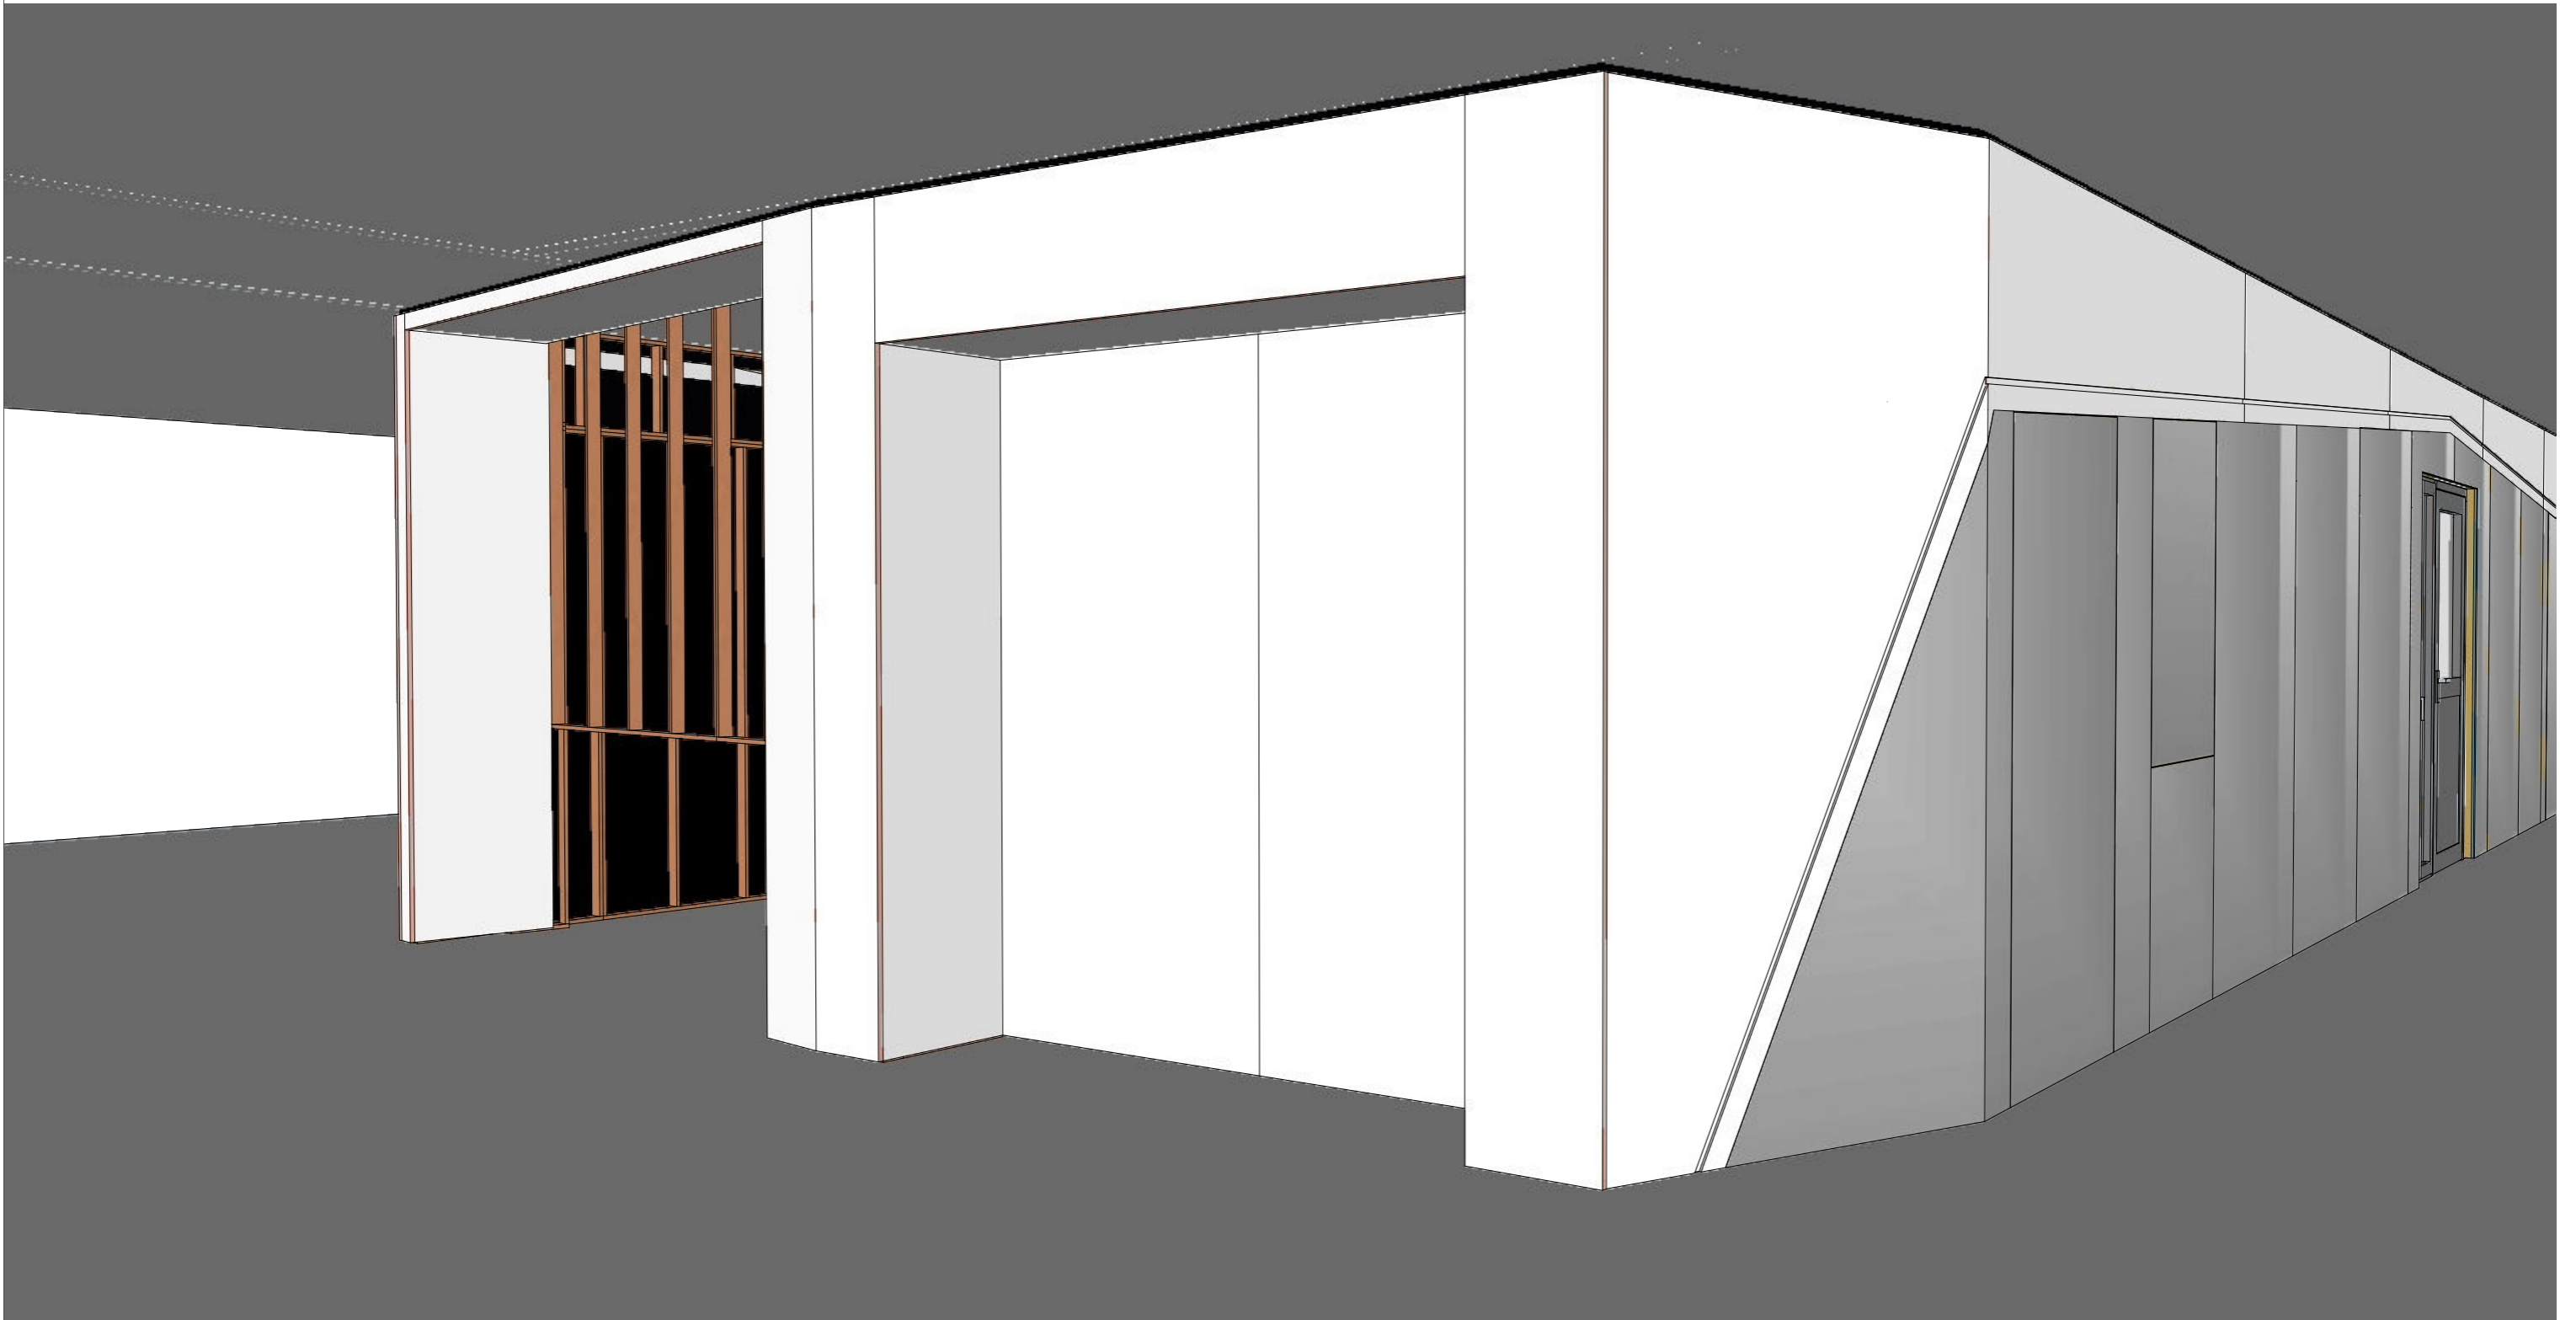

**Project | Robovision**

**Projectomschrijving: Wanden**

**Materialen:** Wanden: MTX met MDF/HPL

**Beslag:** Wanden: Multiplex met HPL/MDF

**Varia:** ...

Project | Keuken

H-60 scale: 1mm:50mm

Project | Keuken

H-60-wanden scale: 1mm:50mm

H-60-wanden scale: 1mm:20mm

Det:schuine wand 1mm:10mm

Det:aansluiting 1mm:10mm

Det:schuine wand 1mm:10mm

W = wand  
M= MDF  
S= Strato  
Z= Zwart  
H= Houtstructuur

H-60 scale: 1mm:20mm

SN3 scale: 1mm:50mm

SN7-zonder spiegel

scale: <Scale>

SN7

scale: 1mm:50mm

SN7-zonder haaklatten

scale: 1mm:50mm

SN7-bevestiging

scale: 1mm:50mm

Project | Keuken

Project | Keuken

Project | Keuken

Project | Keuken

Project | Keuken

Project | Keuken

Project | Keuken