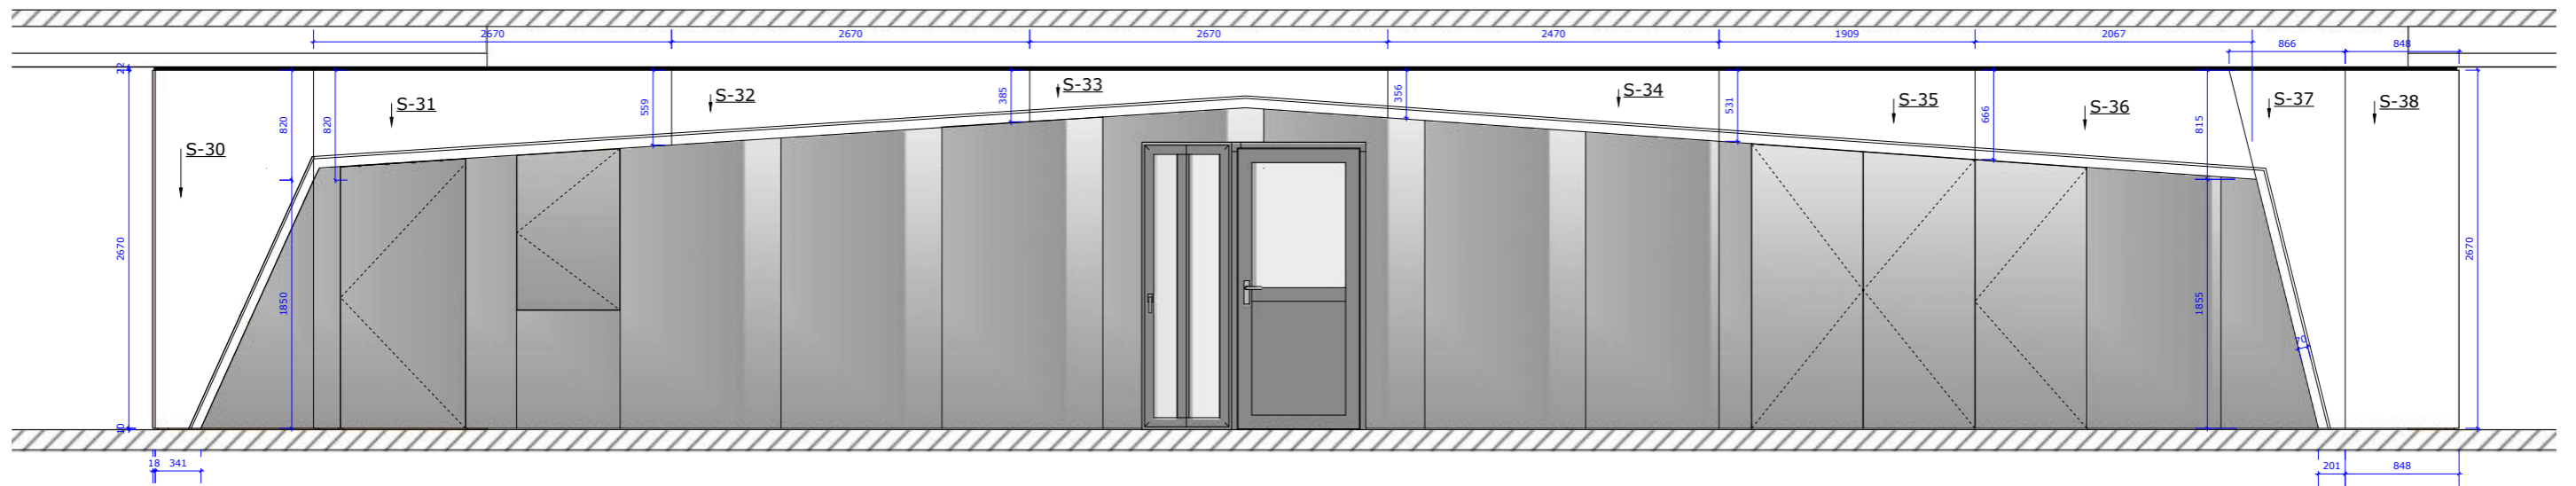

Det:schuine wand 1mm:10mm

Det:aansluiting 1mm:10mm

Det:aansluiting 1mm:10mm

Det:aansluiting 1mm:10mm

W = wand  
M= MDF  
S= Strato  
Z= Zwart  
H= Houtstructuur

H-60-wanden scale: 1mm:20mm

Det:schuine wand 1mm:10mm

Det:aansluiting 1mm:10mm

Det:aansluiting 1mm:10mm

Det:schuine wand 1mm:10mm

H-60 scale: 1mm:20mm

Det:schuine wand 1mm:10mm

Det:aansluiting 1mm:10mm

Det:aansluiting 1mm:10mm

Det:schuine wand 1mm:10mm

SN1 scale: 1mm:50mm

SN1-zonder panelen scale: 1mm:50mm

SN1: H-250 scale: 1mm:50mm

SN1: H-60 scale: 1mm:50mm

SN1-zonder haaklatten scale: 1mm:50mm

Det:opbouw 1mm:10mm

Snede A

SN3-zonder wit scale: 1mm:50mm

SN3 scale: 1mm:50mm

SN7-zonder spiegel

scale: <Scale>

SN7

scale: 1mm:50mm

SN7-zonder haaklatten

scale: 1mm:50mm

SN7-bevestiging