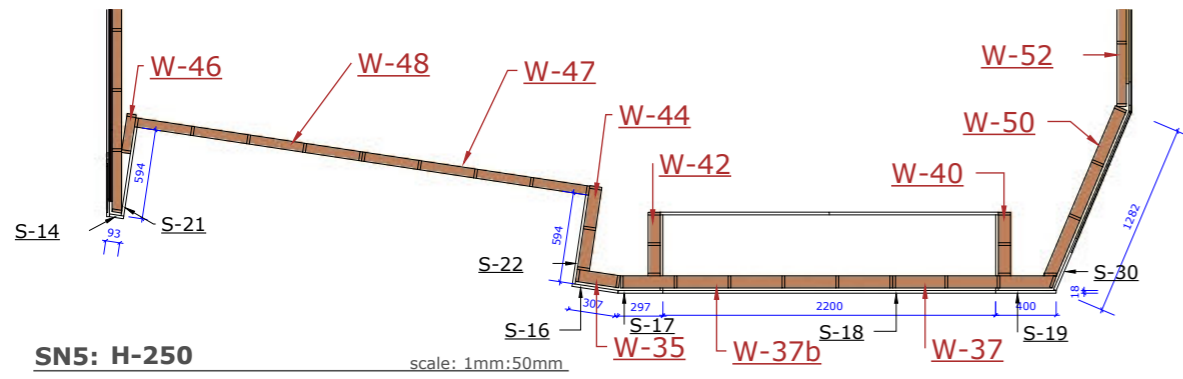

Det:schuine wand 1mm:10mm

Det:aansluiting 1mm:10mm

Det:aansluiting 1mm:10mm

Det:aansluiting 1mm:10mm

W = wand  
M= MDF  
S= Strato  
Z= Zwart  
H= Houtstructuur

H-60-wanden scale: 1mm:20mm

Det:schuine wand 1mm:10mm

Det:aansluiting 1mm:10mm

Det:aansluiting 1mm:10mm

Det:schuine wand 1mm:10mm

H-60 scale: 1mm:20mm

Det:schuine wand 1mm:10mm

Det:aansluiting 1mm:10mm

Det:aansluiting 1mm:10mm

Det:schuine wand 1mm:10mm

SN1 scale: 1mm:50mm

SN1-zonder panelen scale: 1mm:50mm

SN1: H-250 scale: 1mm:50mm

SN1: H-60 scale: 1mm:50mm

SN1-zonder haaklatten scale: 1mm:50mm

Det:opbouw 1mm:10mm

Snede A

SN3-zonder wit scale: 1mm:50mm

SN3 scale: 1mm:50mm

SN7-zonder spiegel

scale: <Scale>

SN7

scale: 1mm:50mm

SN7-zonder haaklatten

scale: 1mm:50mm

SN7-bevestiging