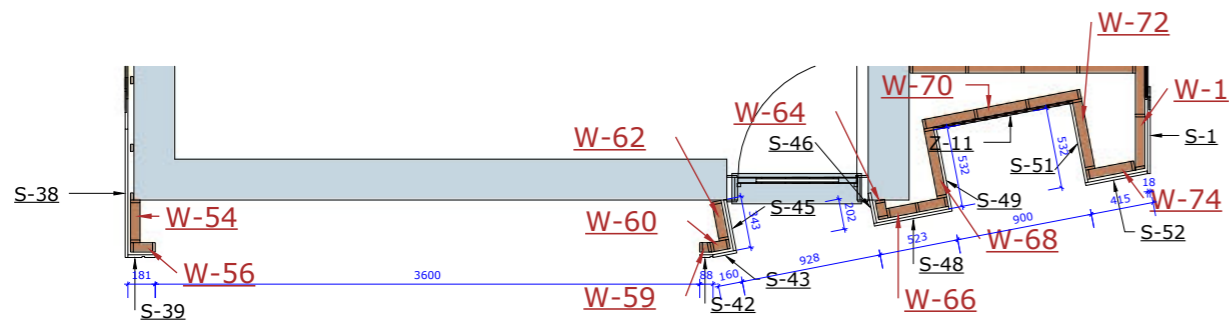

H-60-wanden scale: 1mm:50mm

H-60-wanden scale: 1mm:20mm

Det:schuine wand 1mm:10mm

Det:aansluiting 1mm:10mm

Det:schuine wand 1mm:10mm

W = wand  
M= MDF  
S= Strato  
Z= Zwart  
H= Houtstructuur

H-60 scale: 1mm:20mm

Det:schuine wand 1mm:10mm

Det:aansluiting 1mm:10mm

Det:aansluiting 1mm:10mm

Det:aansluiting 1mm:10mm

W = wand  
M= MDF  
S= Strato  
Z= Zwart  
H= Houtstructuur

H-60-wanden scale: 1mm:20mm

Det:schuine wand 1mm:10mm

Det:aansluiting 1mm:10mm

Det:aansluiting 1mm:10mm

Det:schuine wand 1mm:10mm

H-60 scale: 1mm:20mm

Det:schuine wand 1mm:10mm

Det:aansluiting 1mm:10mm

Det:aansluiting 1mm:10mm

Det:schuine wand 1mm:10mm

SN1 scale: 1mm:50mm

SN1-zonder panelen scale: 1mm:50mm

SN1: H-250 scale: 1mm:50mm

SN1: H-60 scale: 1mm:50mm

SN1-zonder haaklatten scale: 1mm:50mm

Det:opbouw 1mm:10mm

Snede A

SN3-zonder wit scale: 1mm:50mm