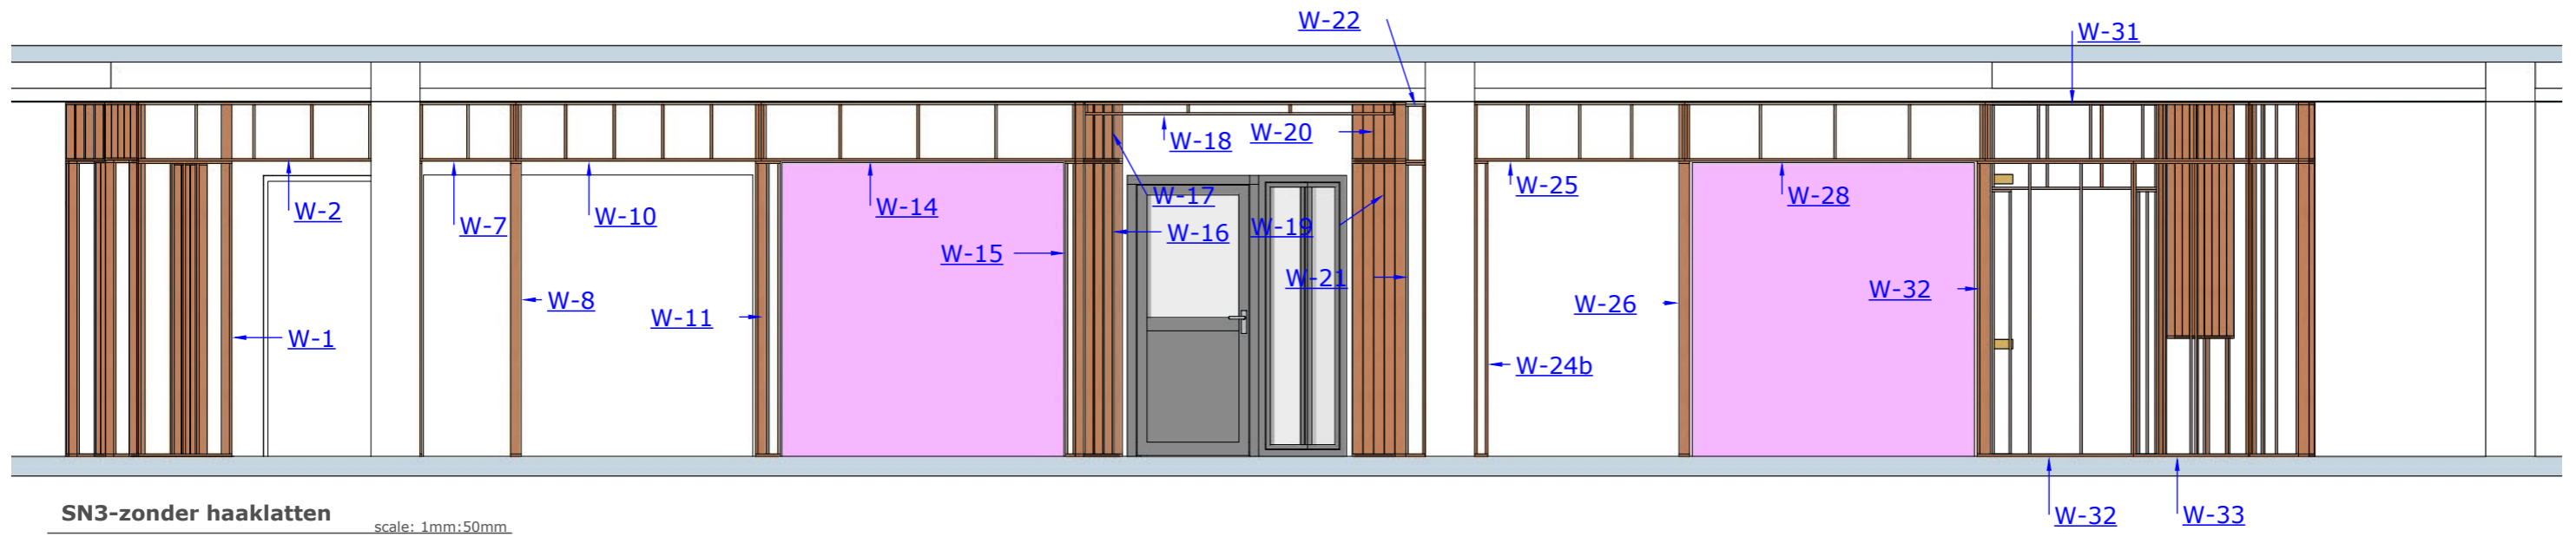

Det:schuine wand 1mm:10mm

Det:aansluiting 1mm:10mm

Det:aansluiting 1mm:10mm

Det:aansluiting 1mm:10mm

W = wand  
M= MDF  
S= Strato  
Z= Zwart  
H= Houtstructuur

H-60-wanden scale: 1mm:20mm

Det:schuine wand 1mm:10mm

Det:aansluiting 1mm:10mm

Det:aansluiting 1mm:10mm

Det:schuine wand 1mm:10mm

H-60 scale: 1mm:20mm

Det:schuine wand 1mm:10mm

Det:aansluiting 1mm:10mm

Det:aansluiting 1mm:10mm

Det:schuine wand 1mm:10mm

SN1 scale: 1mm:50mm

SN1-zonder panelen scale: 1mm:50mm

SN1: H-250 scale: 1mm:50mm

SN1: H-60 scale: 1mm:50mm

SN1-zonder haaklatten scale: 1mm:50mm

Det:opbouw 1mm:10mm

Snede A

SN3-zonder wit scale: 1mm:50mm

SN3 scale: 1mm:50mm

SN7-zonder spiegel

scale: <Scale>

SN7

scale: 1mm:50mm

SN7-zonder haaklatten

scale: 1mm:50mm

SN7-bevestiging