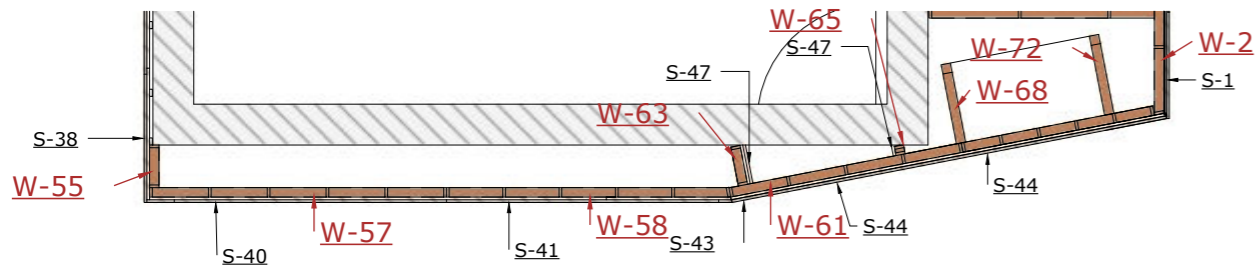

H-60-wanden scale: 1mm:50mm

H-60-wanden scale: 1mm:20mm

Det:schuine wand 1mm:10mm

Det:aansluiting 1mm:10mm

Det:schuine wand 1mm:10mm

W = wand  
M= MDF  
S= Strato  
Z= Zwart  
H= Houtstructuur

H-60 scale: 1mm:20mm

Det:schuine wand 1mm:10mm

Det:aansluiting 1mm:10mm

Det:aansluiting 1mm:10mm

Det:aansluiting 1mm:10mm

W = wand  
M= MDF  
S= Strato  
Z= Zwart  
H= Houtstructuur

H-60-wanden scale: 1mm:20mm

Det:schuine wand 1mm:10mm

Det:aansluiting 1mm:10mm

Det:aansluiting 1mm:10mm

Det:schuine wand 1mm:10mm

H-60 scale: 1mm:20mm

Det:schuine wand 1mm:10mm

Det:aansluiting 1mm:10mm

Det:aansluiting 1mm:10mm

Det:schuine wand 1mm:10mm

SN1 scale: 1mm:50mm

SN1-zonder panelen scale: 1mm:50mm

SN1: H-250 scale: 1mm:50mm

SN1: H-60 scale: 1mm:50mm

SN1-zonder haaklatten scale: 1mm:50mm

Det:opbouw 1mm:10mm

Snede A

SN3-zonder wit scale: 1mm:50mm