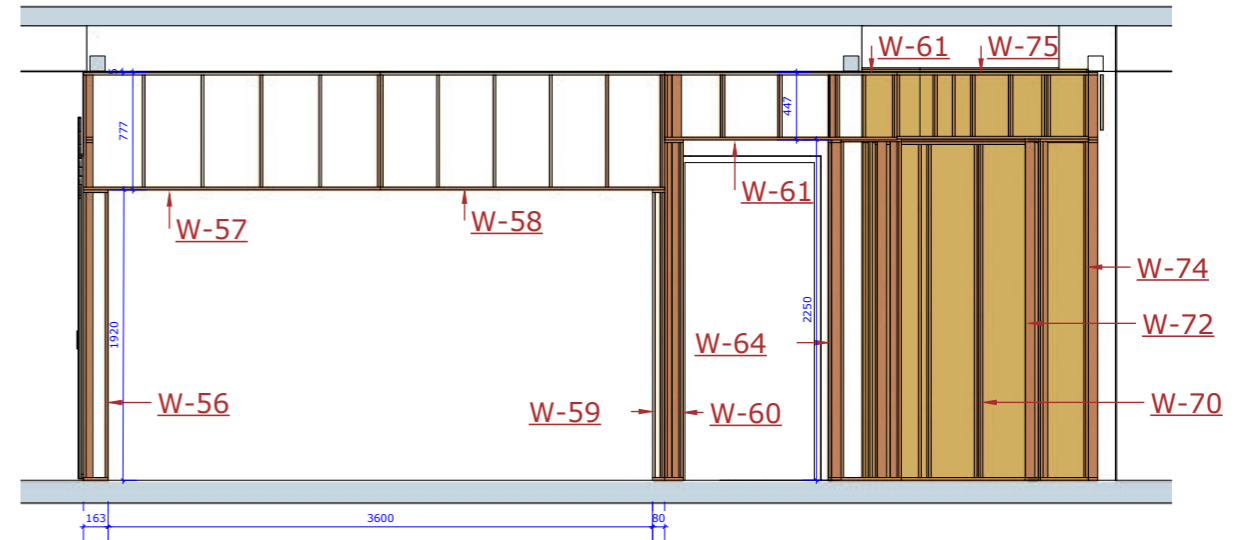

Det:schuine wand 1mm:10mm

Det:aansluiting 1mm:10mm

Det:aansluiting 1mm:10mm

Det:aansluiting 1mm:10mm

W = wand  
M= MDF  
S= Strato  
Z= Zwart  
H= Houtstructuur

H-60-wanden scale: 1mm:20mm

Det:schuine wand 1mm:10mm

Det:aansluiting 1mm:10mm

Det:aansluiting 1mm:10mm

Det:schuine wand 1mm:10mm

H-60 scale: 1mm:20mm

Det:schuine wand 1mm:10mm

Det:aansluiting 1mm:10mm

Det:aansluiting 1mm:10mm

Det:schuine wand 1mm:10mm

SN1 scale: 1mm:50mm

SN1-zonder panelen scale: 1mm:50mm

SN1: H-250 scale: 1mm:50mm

SN1: H-60 scale: 1mm:50mm

SN1-zonder haaklatten scale: 1mm:50mm

Det:opbouw 1mm:10mm

Snede A

SN3-zonder wit scale: 1mm:50mm

SN3 scale: 1mm:50mm

SN7-zonder spiegel

scale: <Scale>

SN7

scale: 1mm:50mm

SN7-zonder haaklatten

scale: 1mm:50mm

SN7-bevestiging