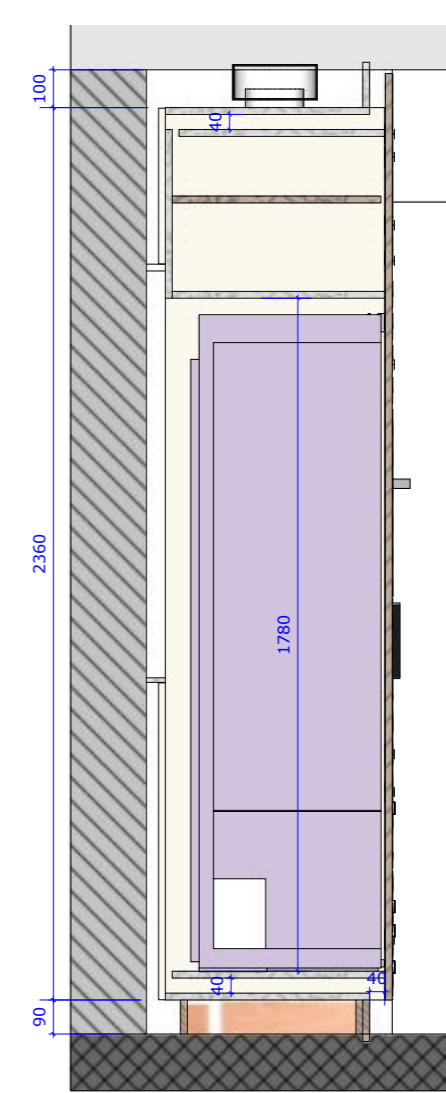

Varia:

Quooker te bestellen
Dampkap wit te bestellen
Greep nog te bespreken

Project | Keuken

Voorzicht - indeling

H 150

S4

S5

Voor aanzicht - indeling

Achteraanzicht - indeling

S1

S2

Voor aanzicht

SK3

SK3

Achteraanzicht

SK3

S3

S4

H 60

H 150

Voorzicht

S2

S3+S4

S3