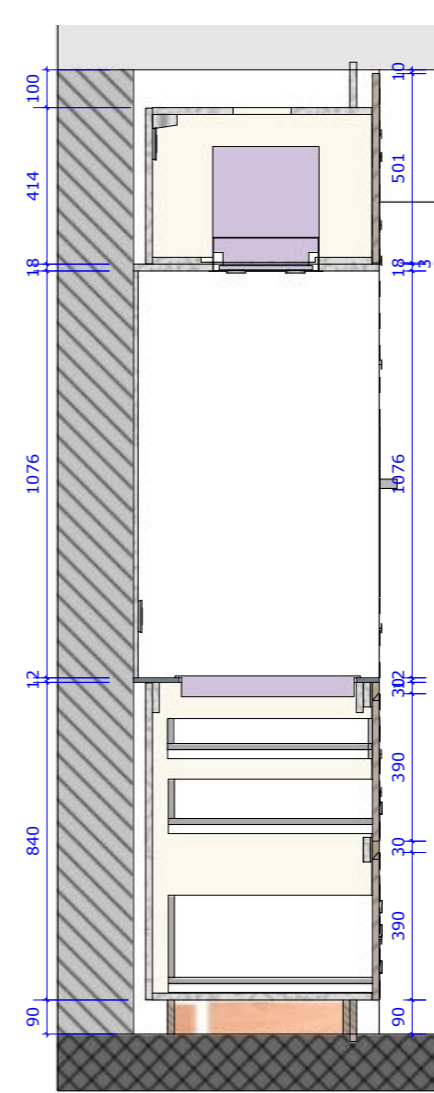

Varia:

Quooker te bestellen
Dampkap wit te bestellen
Greep nog te bespreken

Project | Keuken

Voorzicht - indeling

H 150

S4

S5

Voor aanzicht - indeling

Achteraanzicht - indeling

S1

S2

Voor aanzicht

SK3

SK3

Achteraanzicht

SK3

S3

S4

H 60

H 150

Voorzicht

S2

S3+S4

S3

H 60

Vooranzicht

S2

S3+S4

S3

H 150

Vooranzicht

H 60