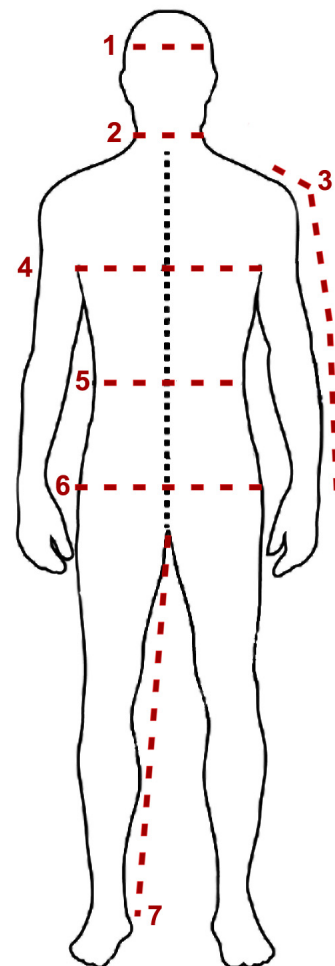

MEASUREMENT SHEET

AKTUELLE MAßE

Name:	Anthony Straeger
Mobile:	+49 (0) 151 5145 0356 +44 (0) 7722 405 978
Email:	anthony@straeger.co.uk
Role:	

Height Körpergröße		6' 01" 1m 85cm
Suit Konfektionsgröße		44/46 R 54/56
Shoe Schuhgröße		10/11 44/45
Hat/Head Kopfumfang	1	22" - 71/4 57cm
Neck Kragenweite	2	16/1/2" 42cm
Arm Length Armlänge	3	23.5" 60cm
Chest Brustumfang	4	45" 115cm
Waist Tailenumfang	5	37" 95cm
Hips Hüftumfang	6	41" 104cm
Inside Leg Innenbeinlänge	7	32" 82cm

NOTES: No tattoos – No piercings – No major scars
Keine Piercings - Keine Tätowierungen - Keine großen Narben