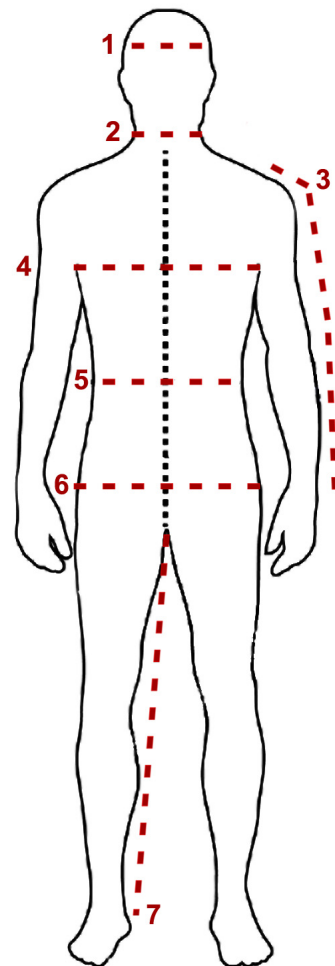

MEASUREMENT SHEET

AKTUELLE MAßE

Name:	Anthony Straeger
Mobile:	+49 (0) 151 5145 0356 +44 (0) 7722 405 978
Email:	anthony@straeger.co.uk
Role:	

Height Körpergröße		6' 01" 1m 85cm
Suit Konfektionsgröße		44/46 R 54/56
Shoe Schuhgröße		10/11 44/45
Hat/Head Kopfumfang	1	22" - 71/4 57cm
Neck Kragenweite	2	17" 44cm
Arm Length Armlänge	3	23.5" 60cm
Chest Brustumfang	4	44" 115cm
Waist Taillenumfang	5	38" 96cm
Hips Hüftumfang	6	41" 104cm
Inside Leg Innenbeinlänge	7	32" 82cm

NOTES: No tattoos – No piercings – No major scars
Keine Piercings - Keine Tätowierungen - Keine großen Narben