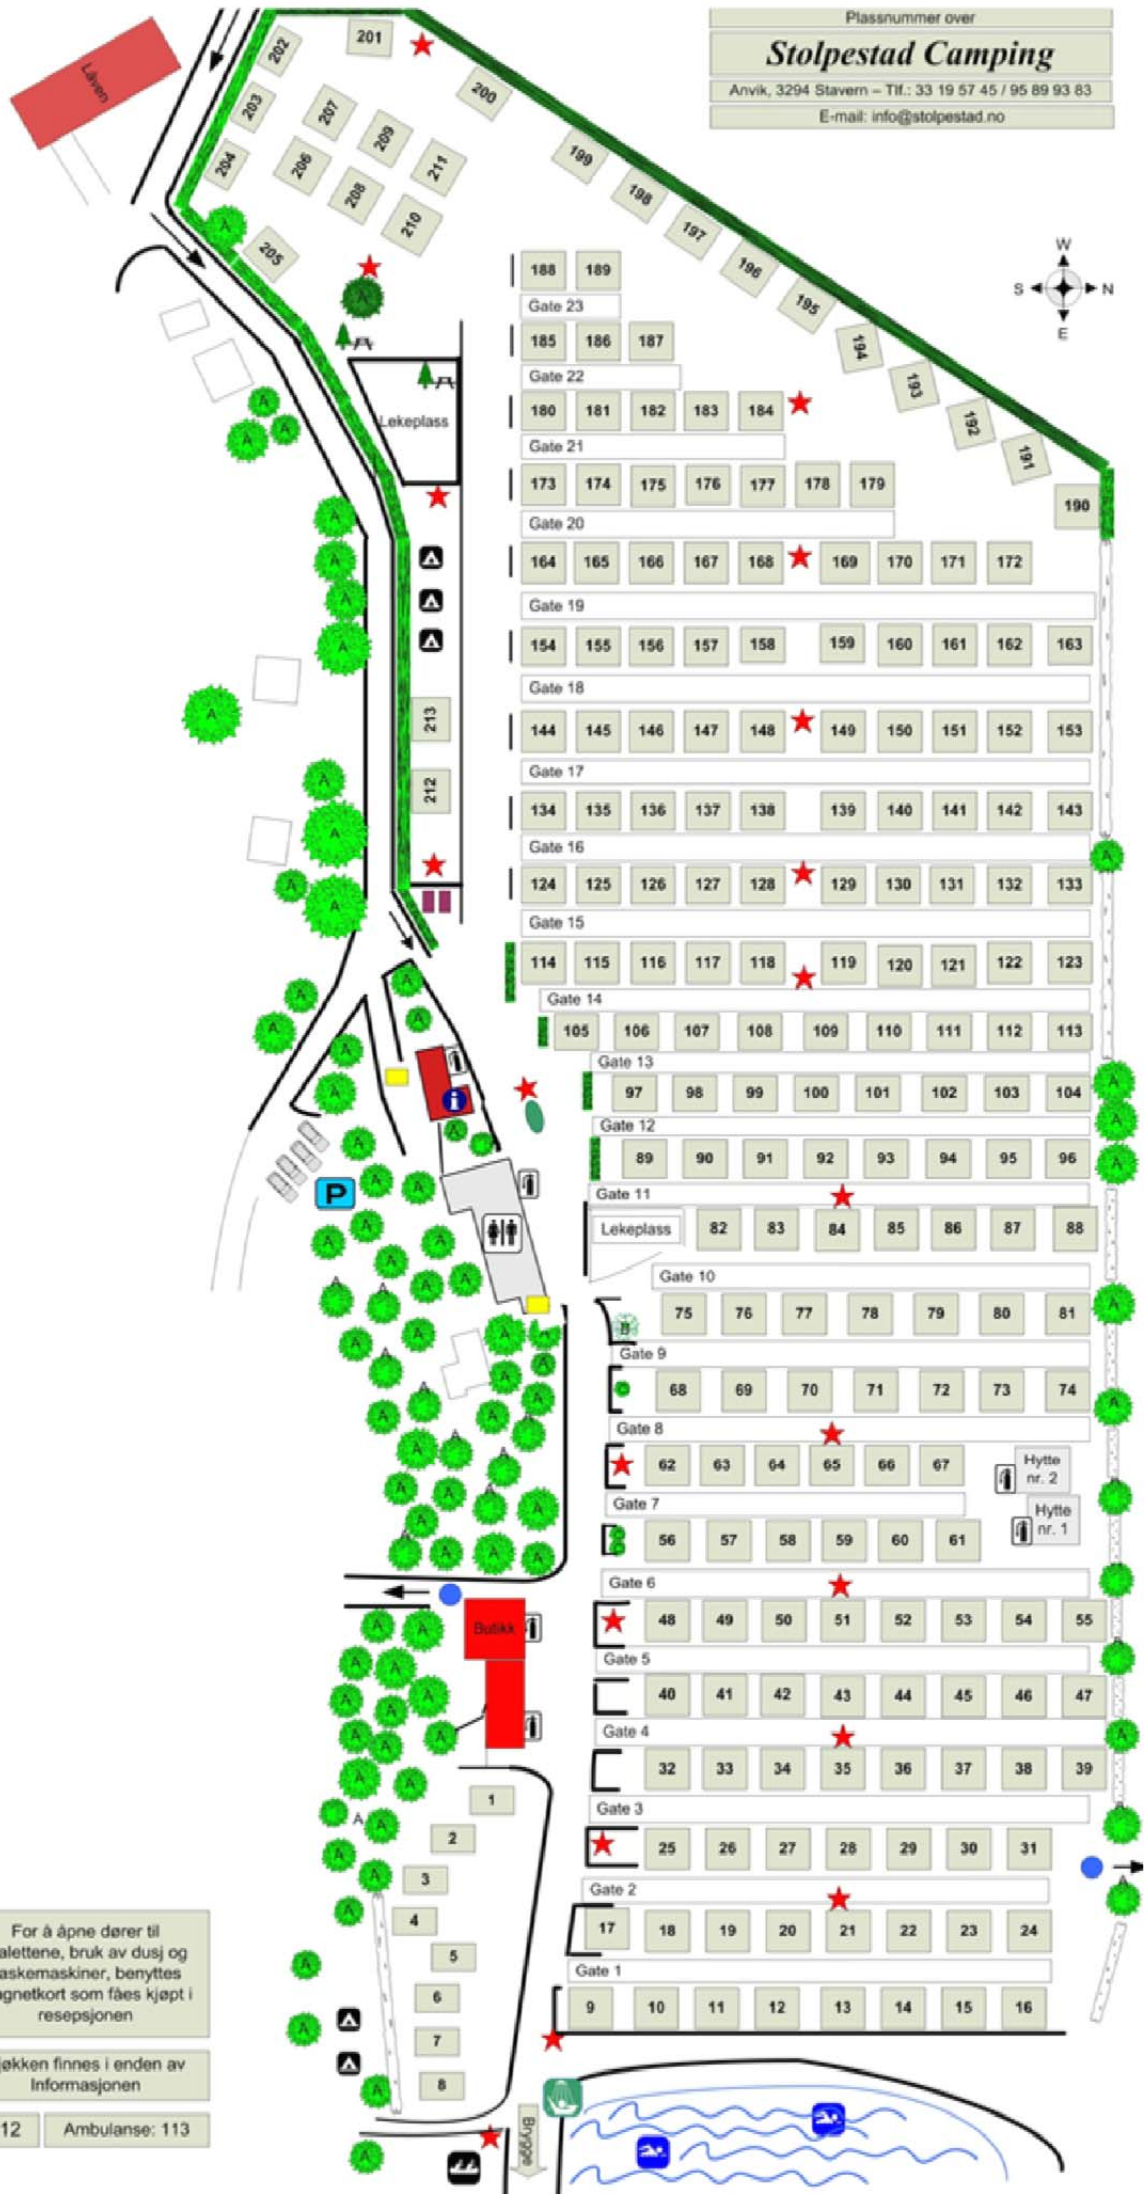

Stolpestad Camping

Anvik, 3294 Stavem – Tlf.: 33 19 57 45 / 95 89 93 83

E-mail: info@stolpestad.no

- Informasjon
- Toaletter
- Brannslukn.app.
- Brannslanger Vann
- Temming av bil- og vogntoalett
- Avfallscontainere
- Teltplasser
- Badestrand
- Dusj
- Utleie av Robåt, Kano og Tråbåt
- Gjesteparkering
- Kyststien
- Brann: 110 Politi: 112 Ambulanse: 113

For å åpne dører til toalettene, bruk av dusj og vaskemaskiner, benyttes magnetkort som fåes kjøpt i resepsjonen

Kjøkken finnes i enden av Informasjonen