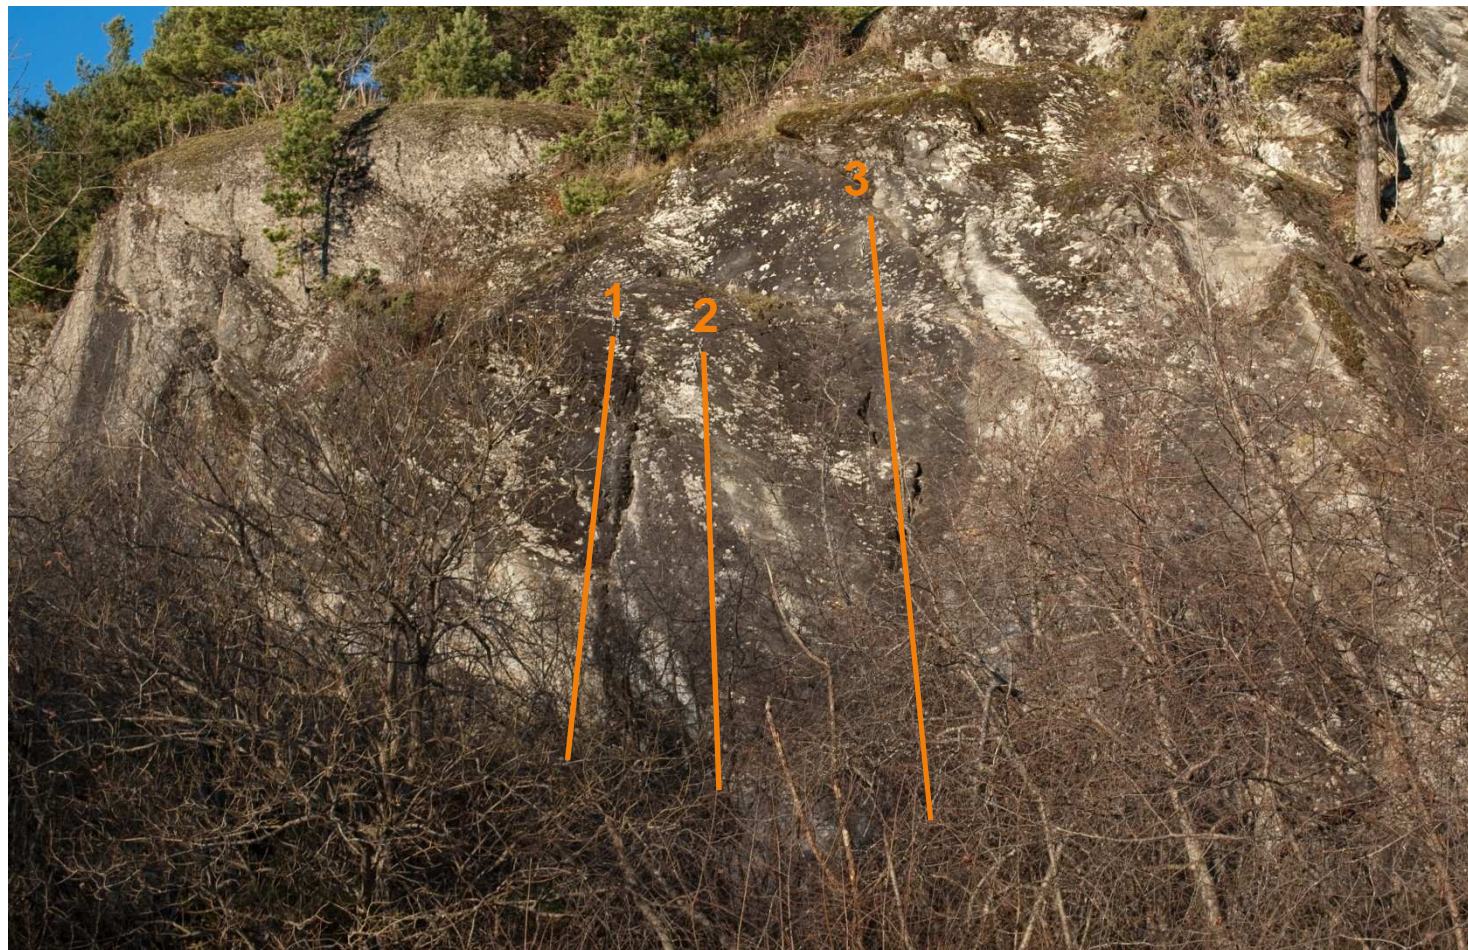

Solveggen vestre del

1. Risset	7m	Jeanette W. Schjetne (2011)	5+	I	☺
2. Krimpen	7m	Jørgen Lerfall (2011)	7-	I	☺ ☺ ☺
3. Hylla	8m	Jeanette W. Schjetne (2011)	6-	I	☺