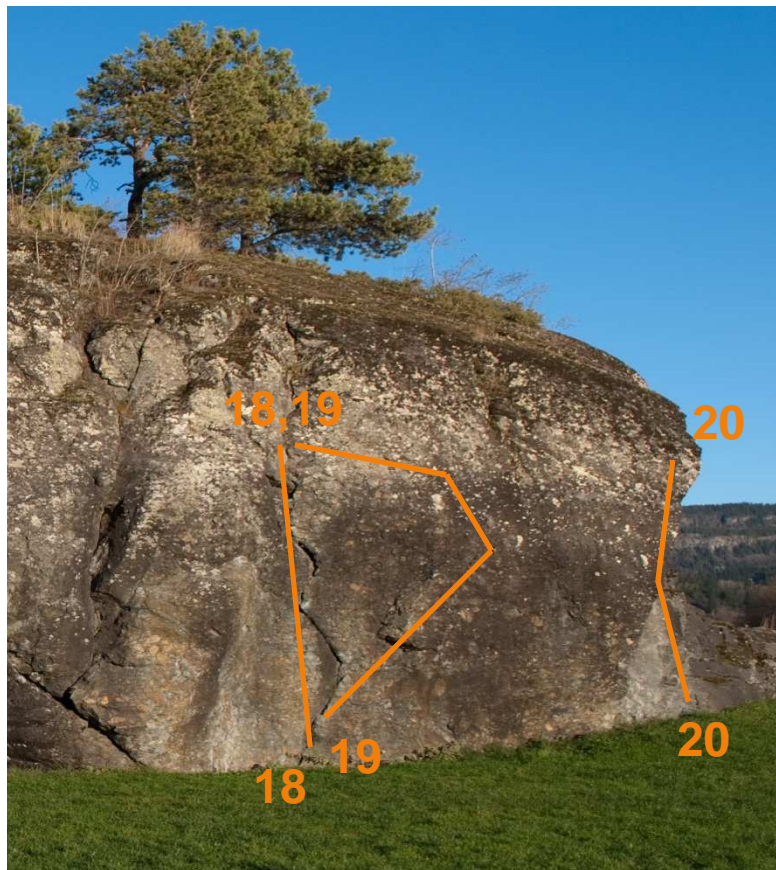

Solveggen buldring øst

18. Warm up Jørgen Lerfall (1999)	4+ sitstart ☺ ☺
19. Favoritten Jørgen Lerfall (2010)	6A sitstart ☺ ☺ ☺
20. Hjørnet Runar Carlsen (2010)	7A sitstart ☺ ☺ ☺