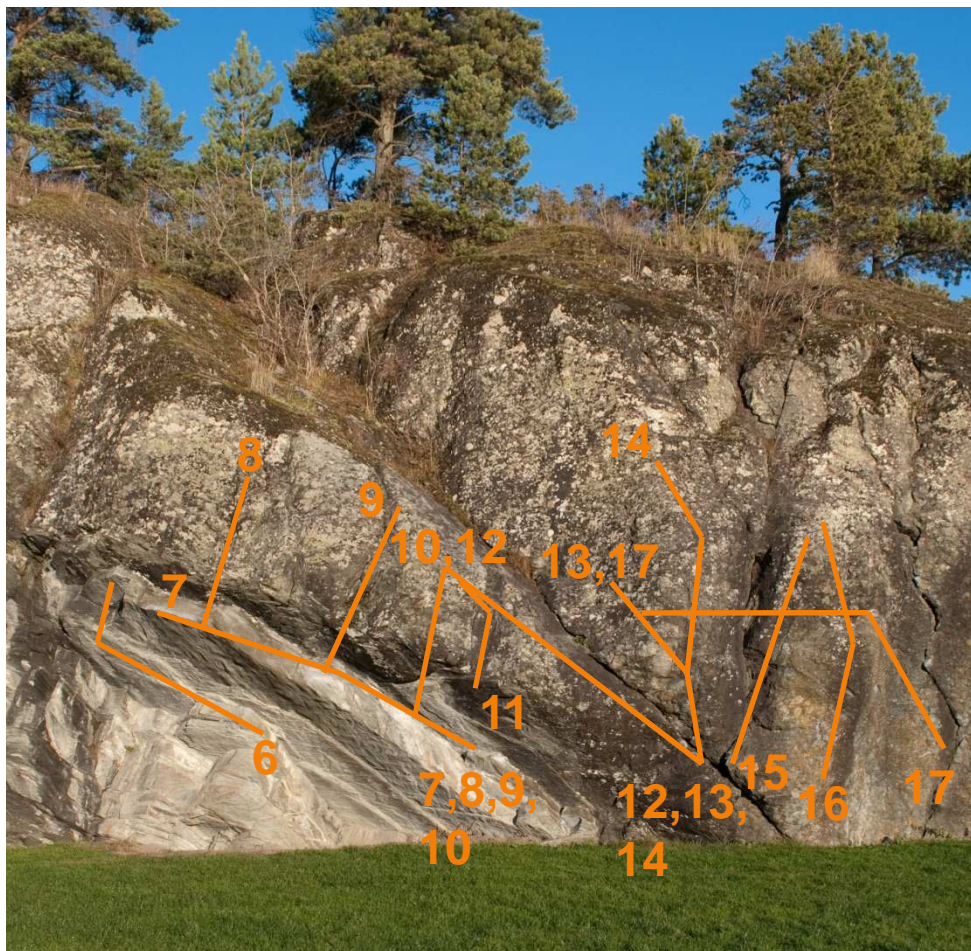

Solveggen buldring midtseksjon

6. Underline 5
  Jørgen Lerfall (2011) ☺
7. Forlovelsesruta 6B
  Jeanette W. Schjetne (2010) sitstart ☺ ☺ ☺
8. Ekteskapet 6C
  Jørgen Lerfall (2010) sitstart ☺ ☺ ☺

9. ? 7A
  Runar Carlsen (2010) sitstart ☺ ☺ ☺
10. John Spencer 6B
  Jørgen Lerfall (2011) sitstart ☺ ☺
11. Tuborg 6A
  Odd Erik Schjeflo (2010) ståstart ☺
12. Journalisten 6B
  Odd Erik Schjeflo (2010) sitstart ☺ ☺
13. ? 6A
  Jeanette W. Schjetne (2010) sitstart ☺ ☺
14. Rett opp nesa 6B
  Jørgen Lerfall (2011) sitstart ☺ ☺
15. Eggen 6A
  Jørgen Lerfall (2010) sitstart ☺
16. Oktoberkrimp 6A+
  Jørgen Lerfall (2010) sitstart ☺
17. Satelitten 5+
  Jeanette W. Schjetne (2010) sitstart ☺ ☺