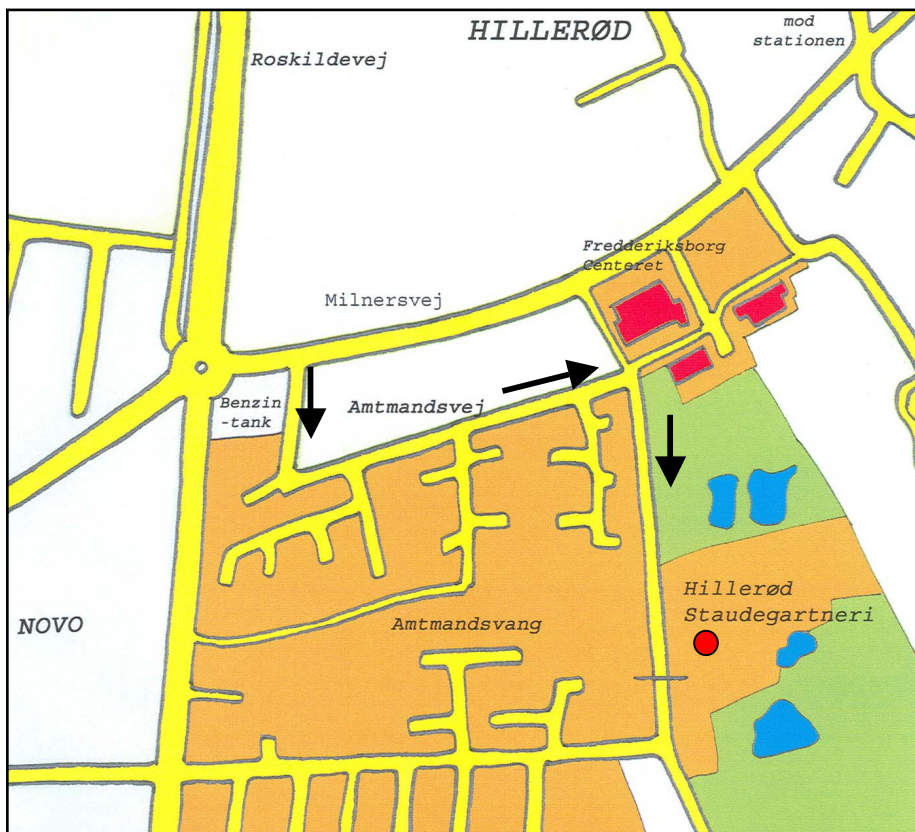

## Kørselsvejledning

**Torvet i Hillerød**

**mange lørdage**

**kl. 9-14**

**Faste åbningstider på Amtmandsvang 11 - 1. april – 1. oktober:**

**Mange tirsdage: kl. 14-18**

**Mange søndag og helligdage kl. 10-16**