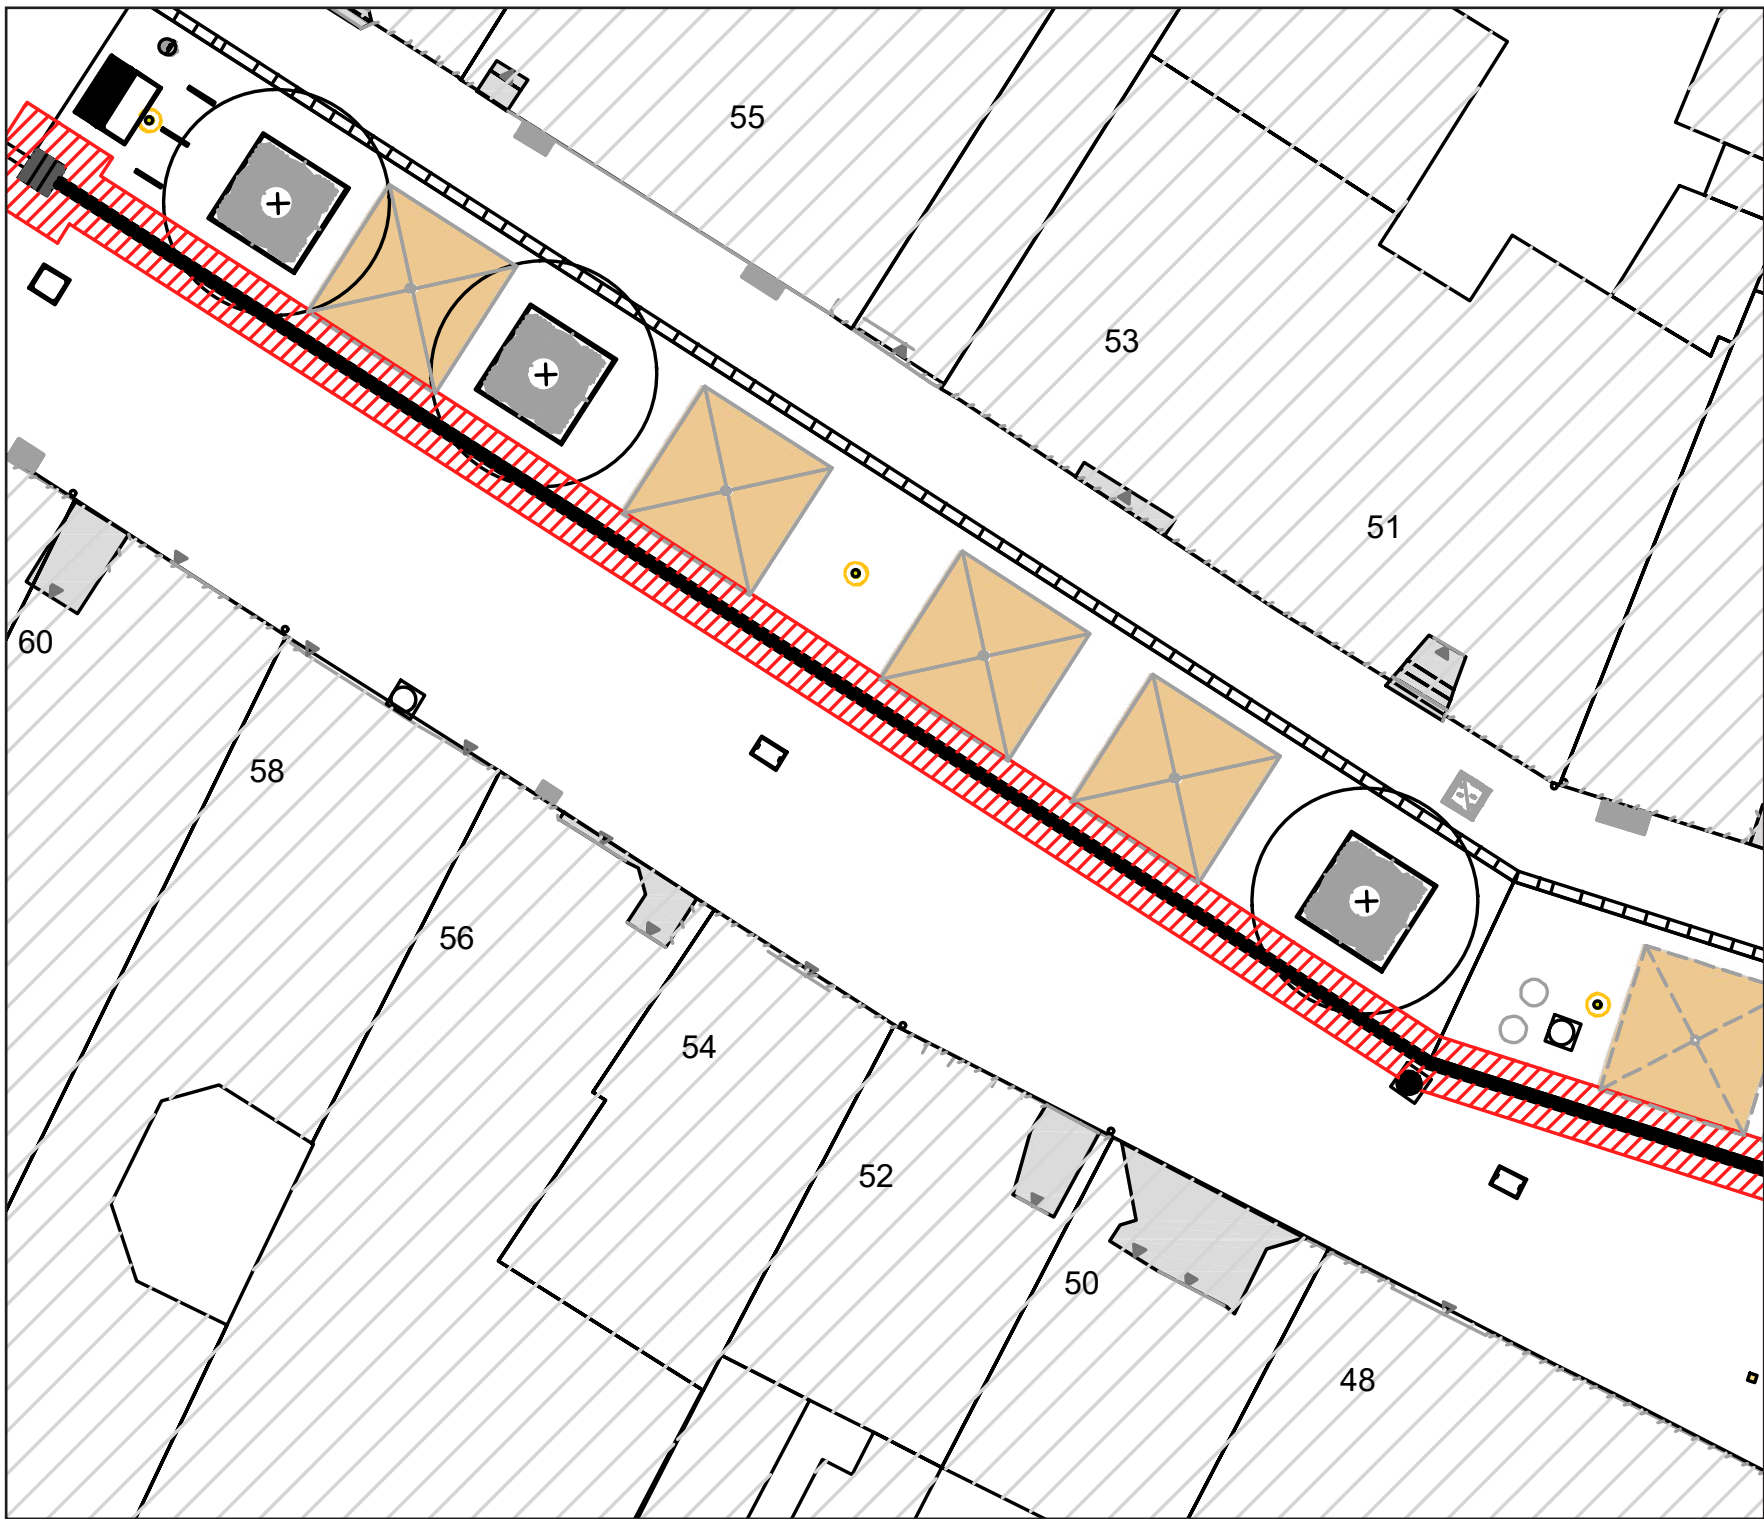

Legende

- Schirmstandort
- Blindenleitsystem Schutzraum
- Spielgerät Schutzraum
- Baum
- Bank / Hochbeet
- Mastleuchte
- Papierkorb / Fahrradbügel