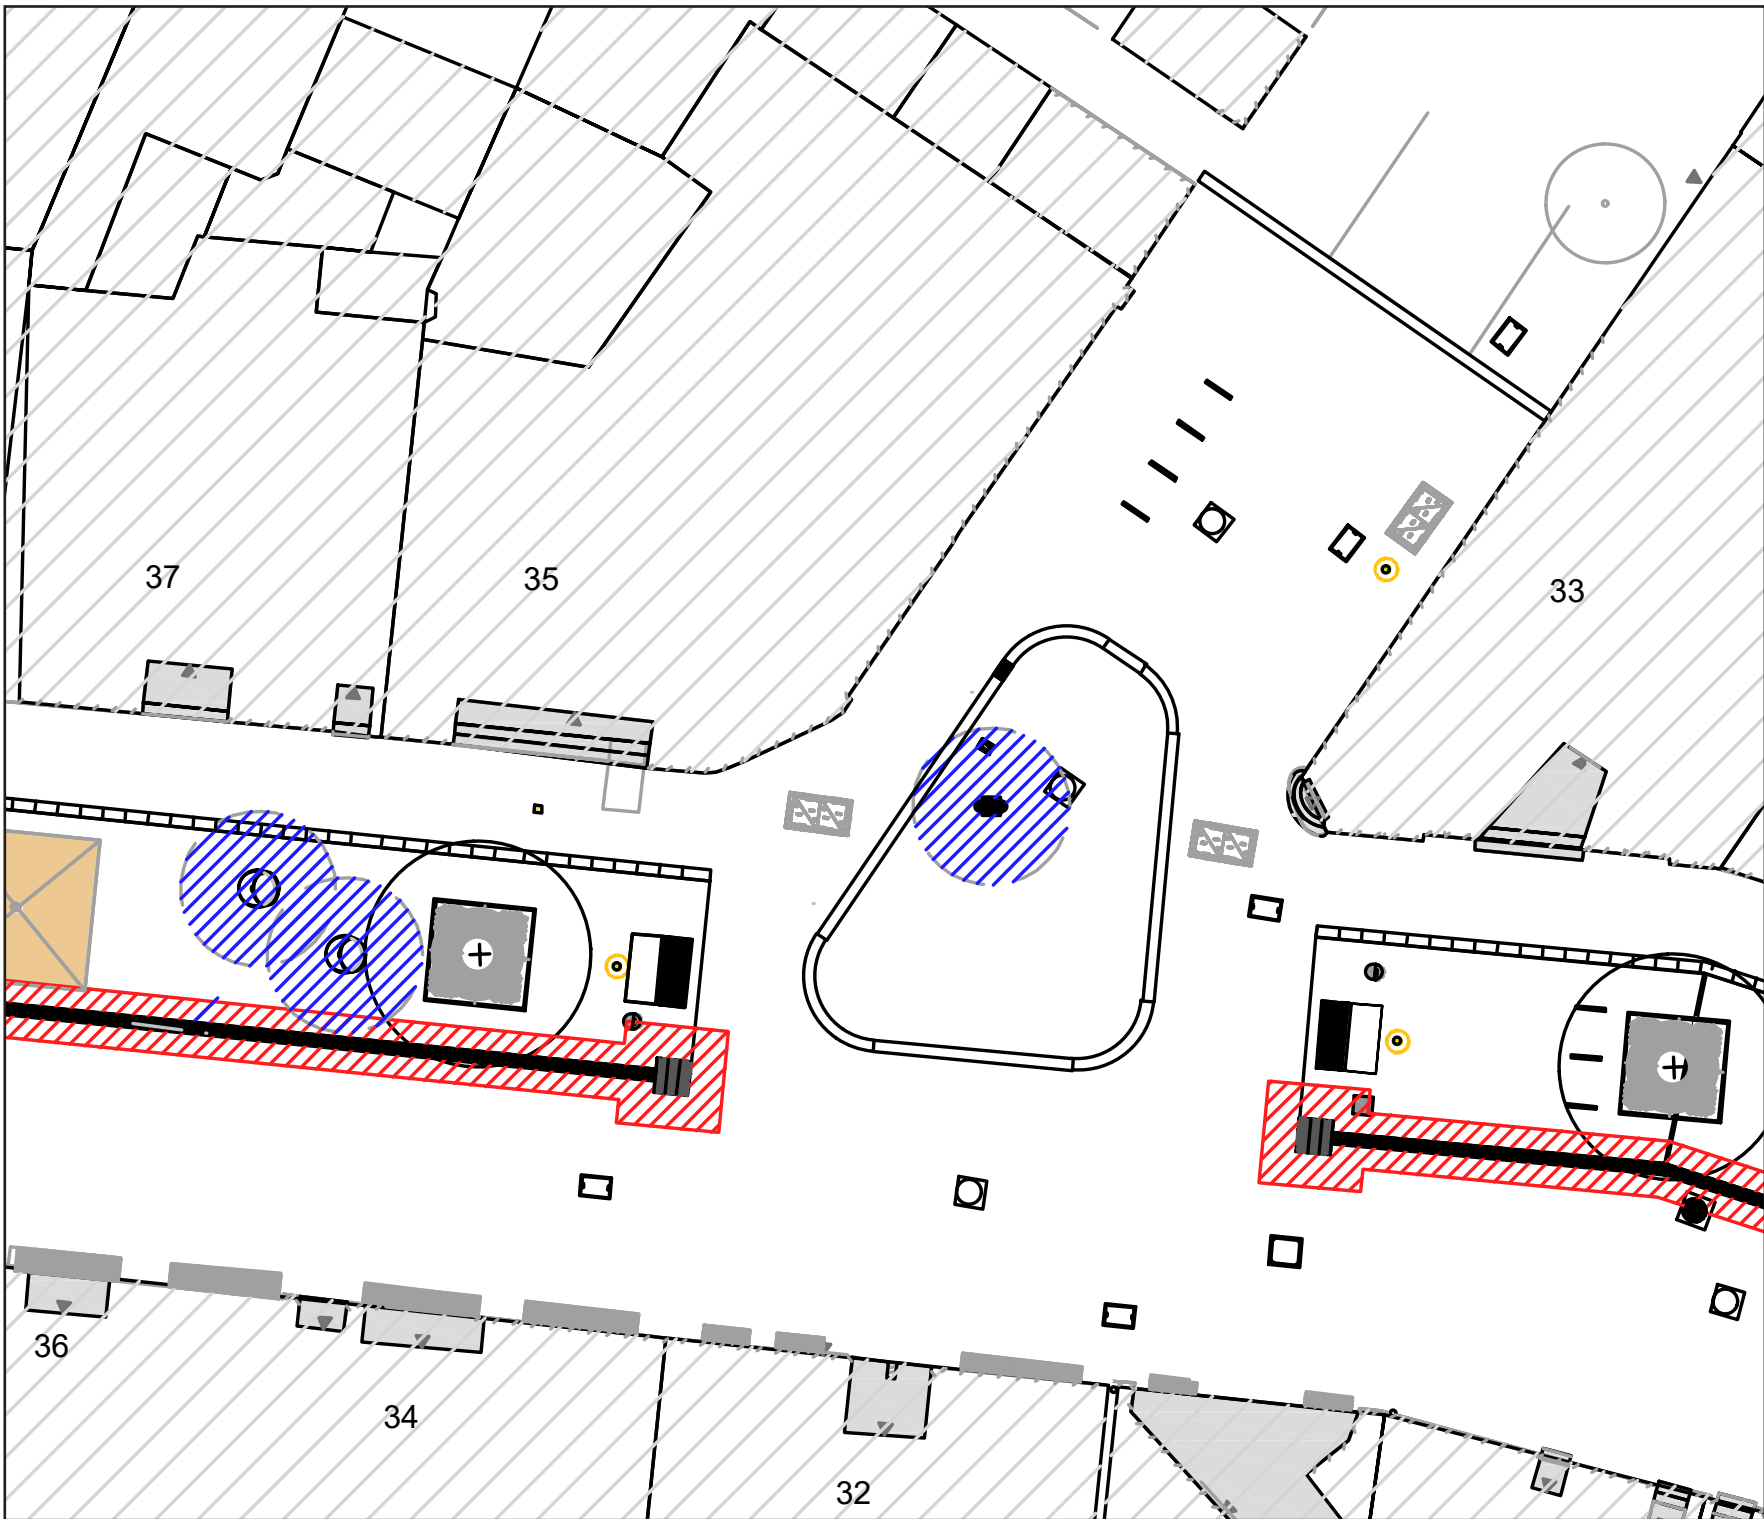

M 1:200

Seite 2

Legende

-  Schirmstandort
-  Blindenleitsystem Schutzraum
-  Spiegelgerät Schutzraum
-  Baum
-  Bank / Hochbeet
-  Mastleuchte
-  Papierkorb / Fahrradbügel

N

Düsseldorfer Straße mit Multifunktionsband

M 1:200

Seite 3

Legende

-  Schirmstandort
-  Blindenleitsystem Schutzraum
-  Spielgerät Schutzraum
-  Baum
-  Bank / Hochbeet
-  Mastleuchte
-  Papierkorb / Fahrradbügel

 N

Düsseldorfer Straße mit Multifunktionsband

M 1:200

Seite 4

Legende

-  Schirmstandort
-  Blindenleitsystem Schutzraum
-  Spielgerät Schutzraum
-  Baum
-  Bank / Hochbeet
-  Mastleuchte
-  Papierkorb / Fahrradbügel

Düsseldorfer Straße mit Multifunktionsband

M 1:200

Legende

-  Schirmstandort
-  Blindenleitsystem Schutzraum
-  Spielgerät Schutzraum
-  Baum
-  Bank / Hochbeet
-  Mastleuchte
-  Papierkorb / Fahrradbügel

 N

Düsseldorfer Straße mit Multifunktionsband