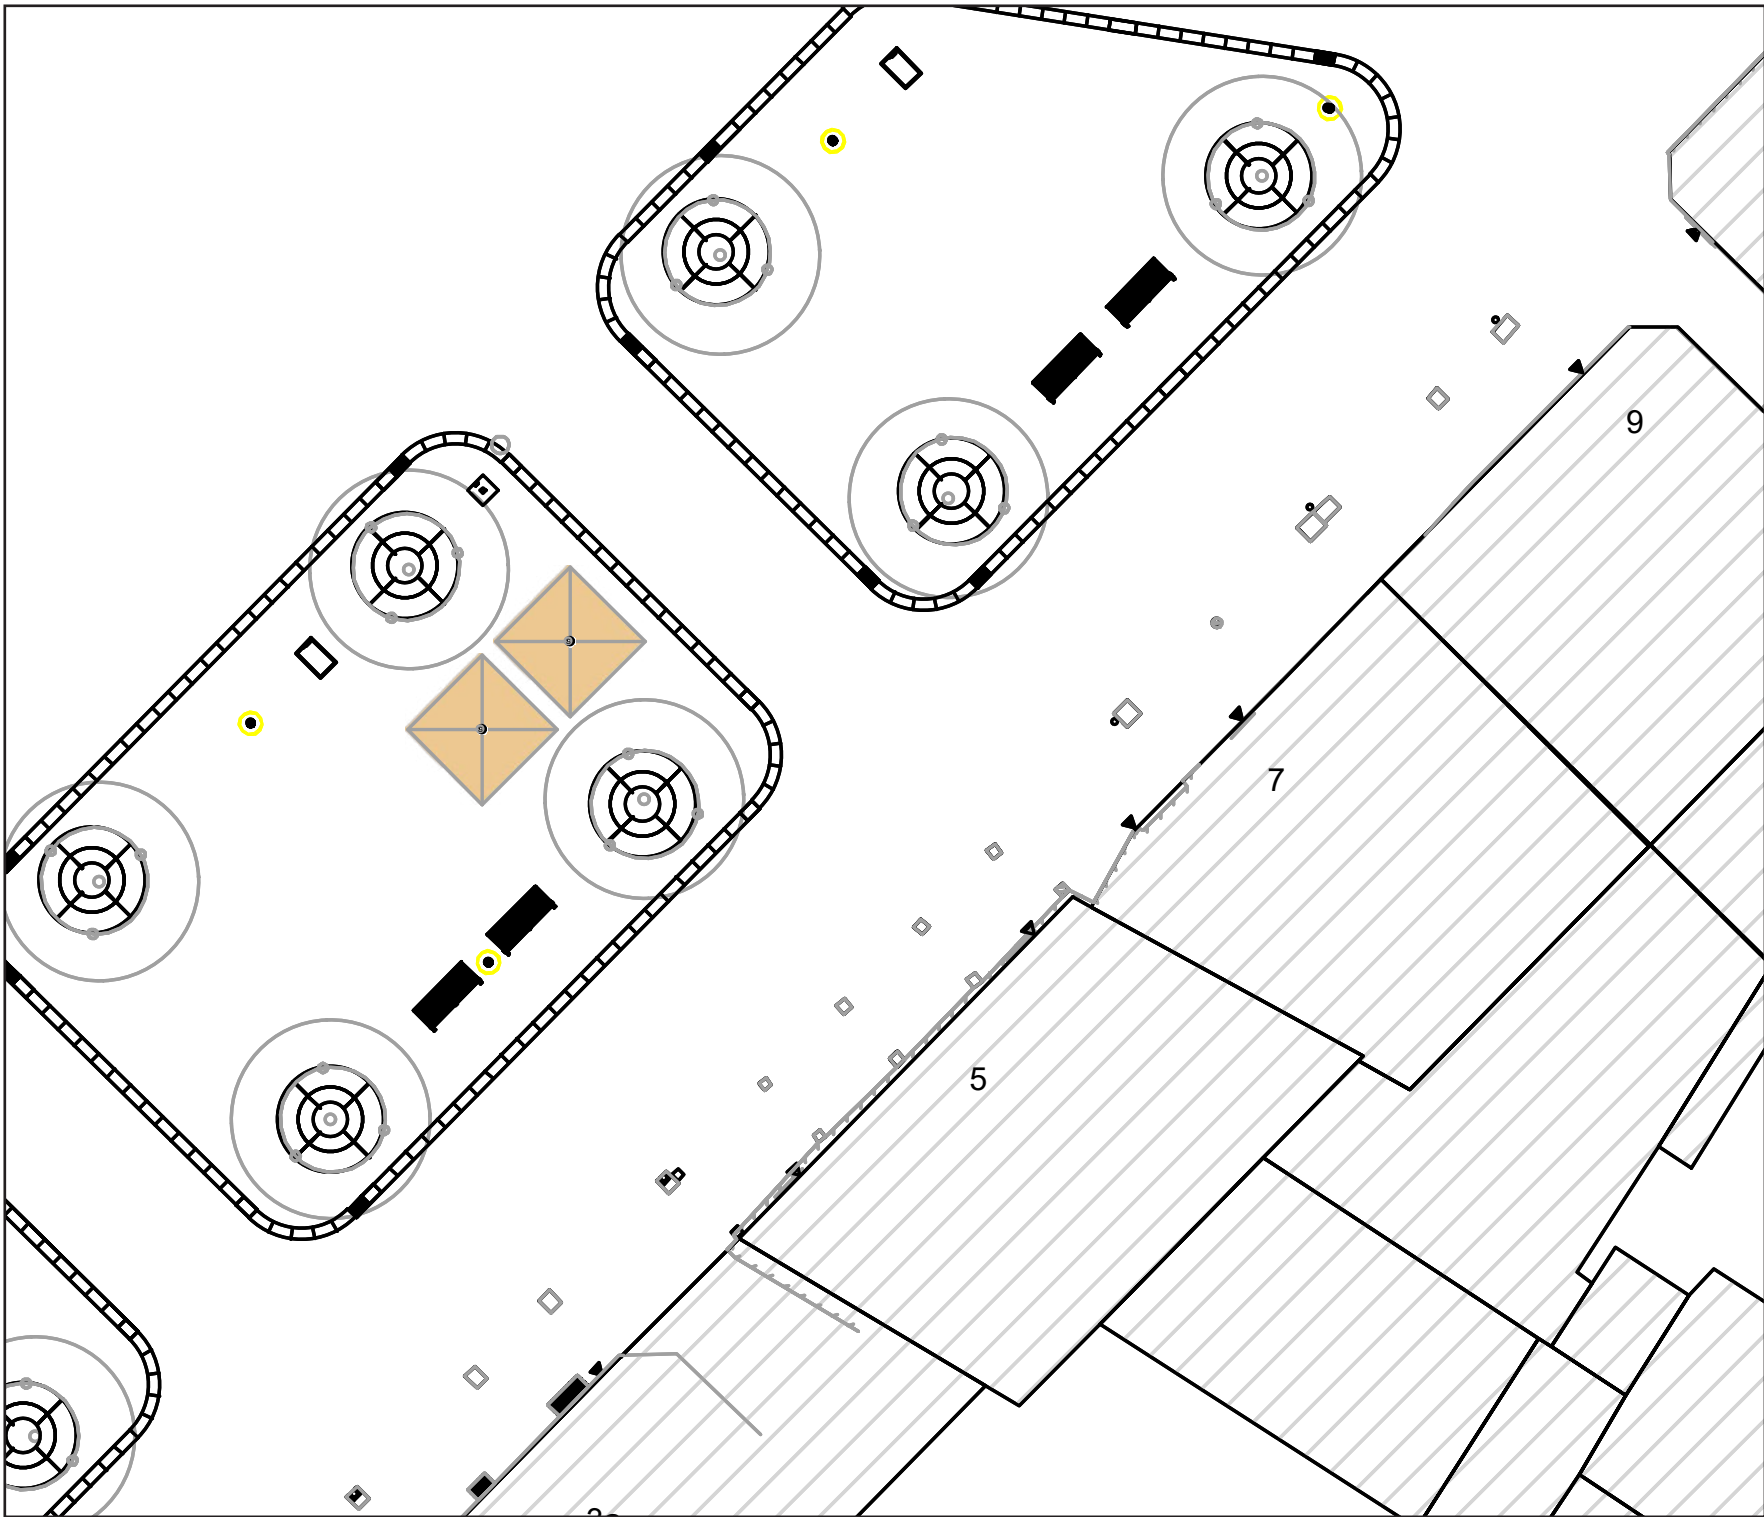

Legende

	Schirmstandort
	Blindenleitsystem Schutzraum
	Spielgerät Schutzraum
	Baum
	Bank / Hochbeet
	Mastleuchte
	Papierkorb / Fahrradbügel

Düsseldorfer Straße mit Multifunktionsband

M 1:200