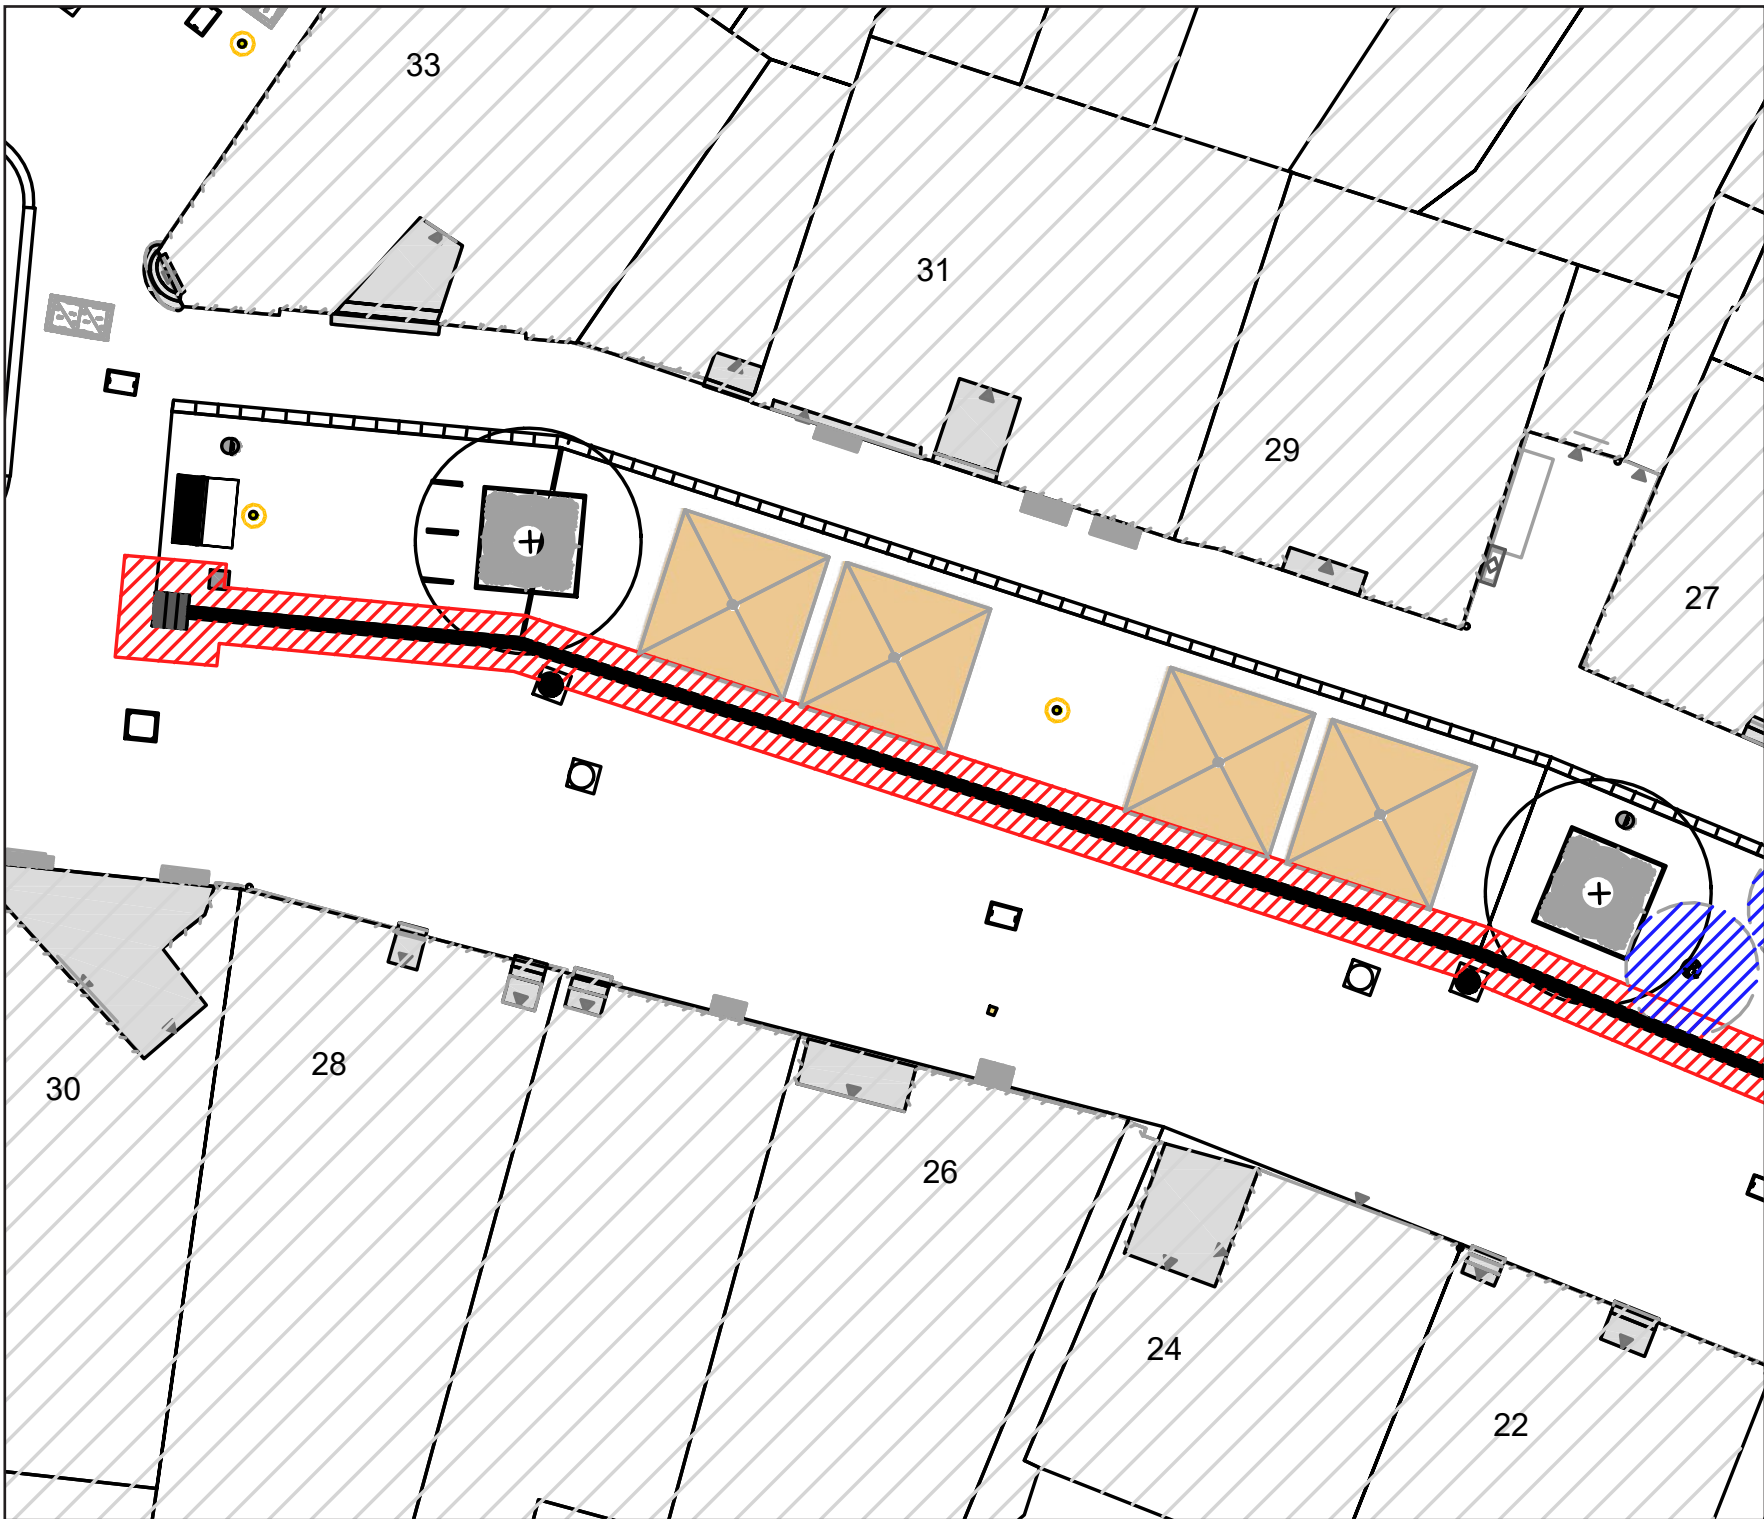

Legende

- Schirmstandort
- Blindenleitsystem Schutzraum
- Spielgerät Schutzraum
- Baum
- Bank / Hochbeet
- Mastleuchte
- Papierkorb / Fahrradbügel