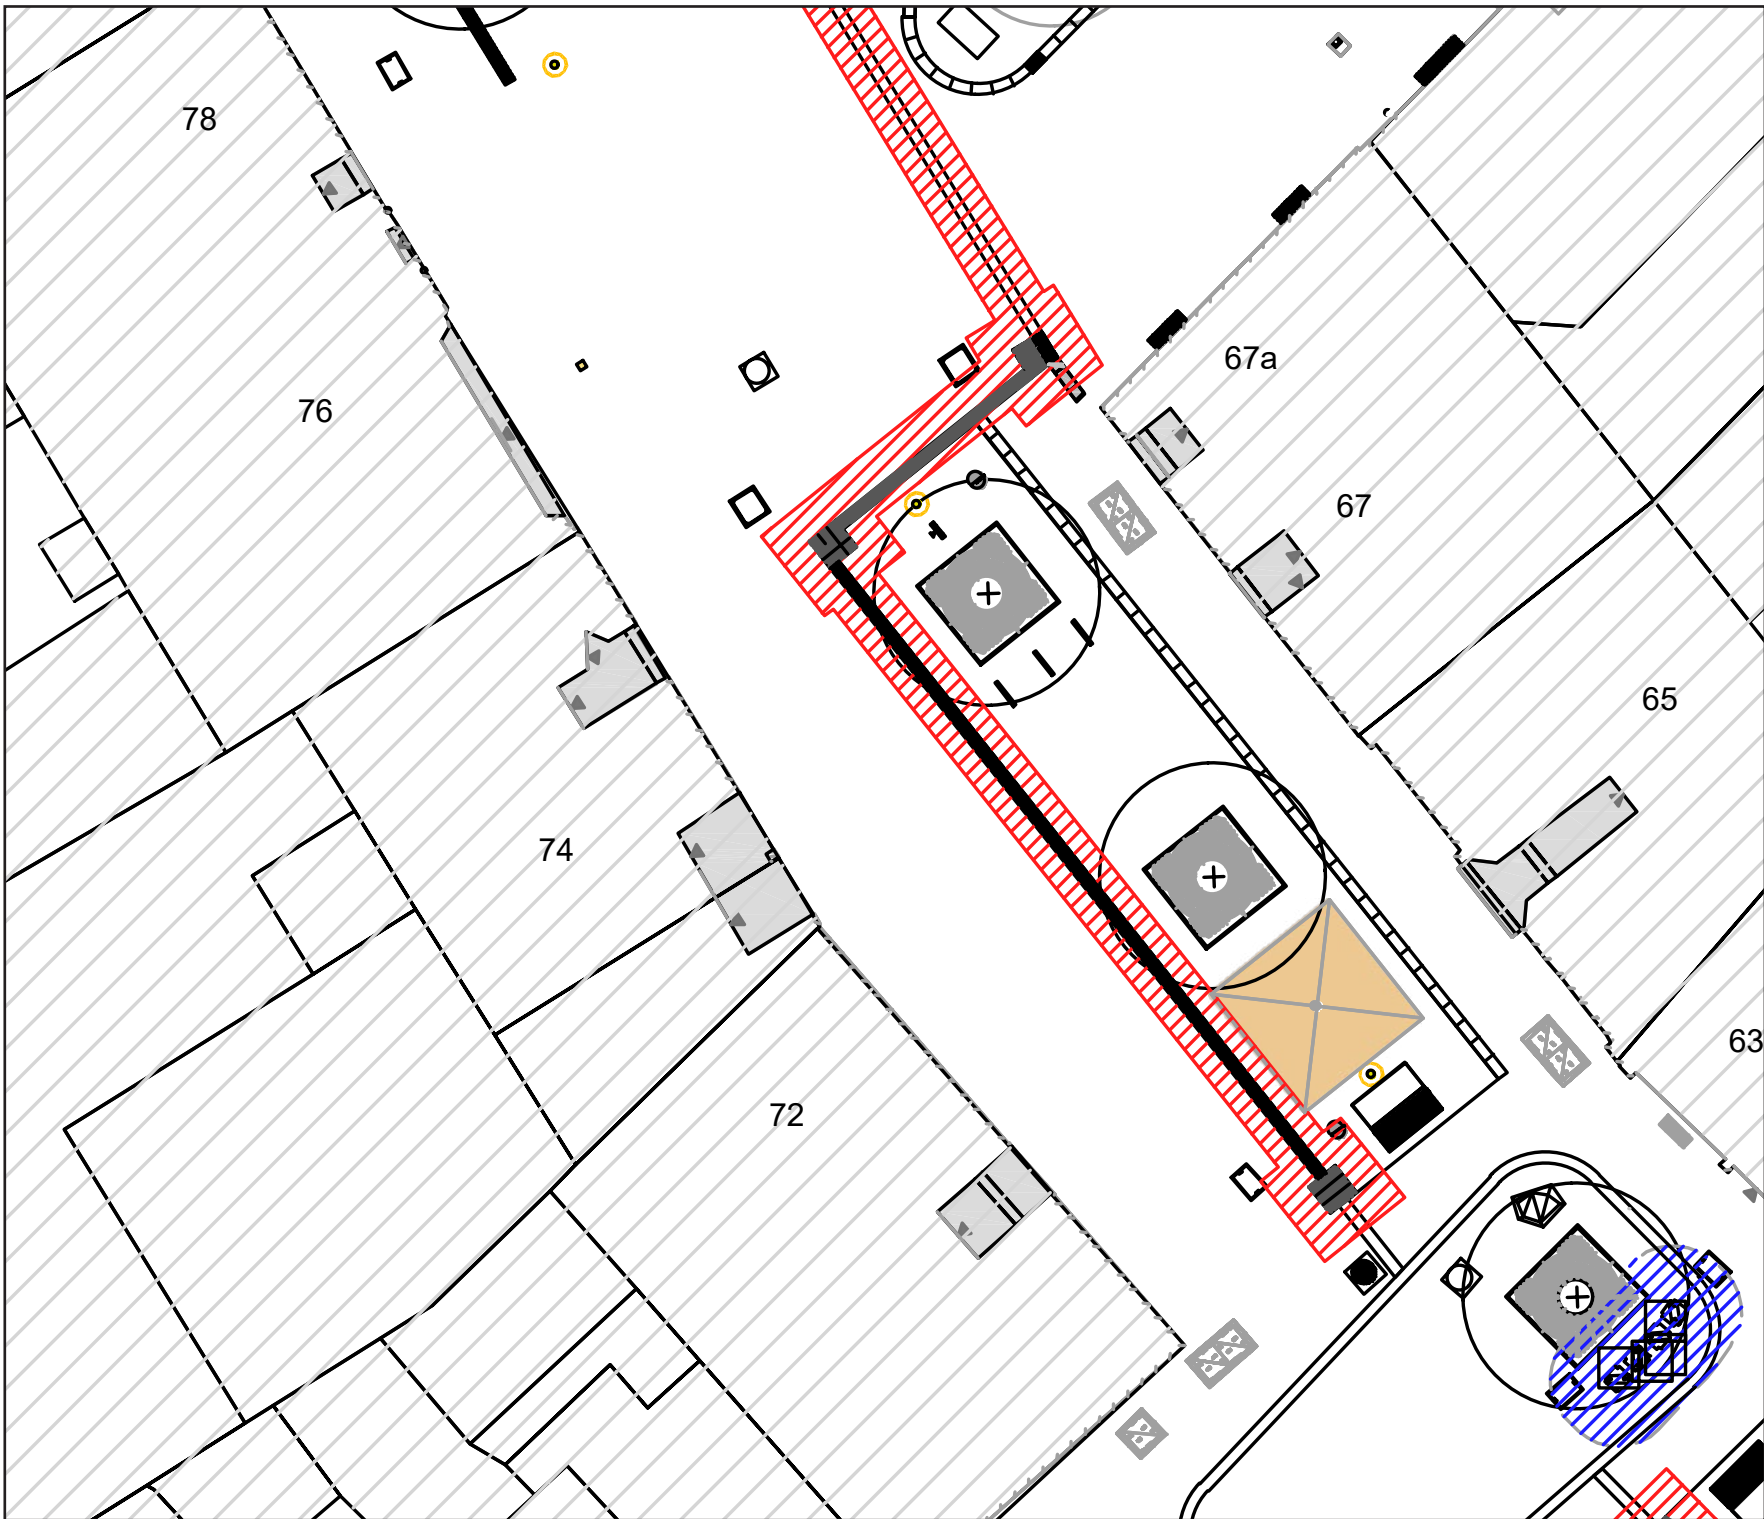

Legende

	Schirmstandort
	Blindenleitsystem Schutzraum
	Spielgerät Schutzraum
	Baum
	Bank / Hochbeet
	Mastleuchte
	Papierkorb / Fahrradbügel