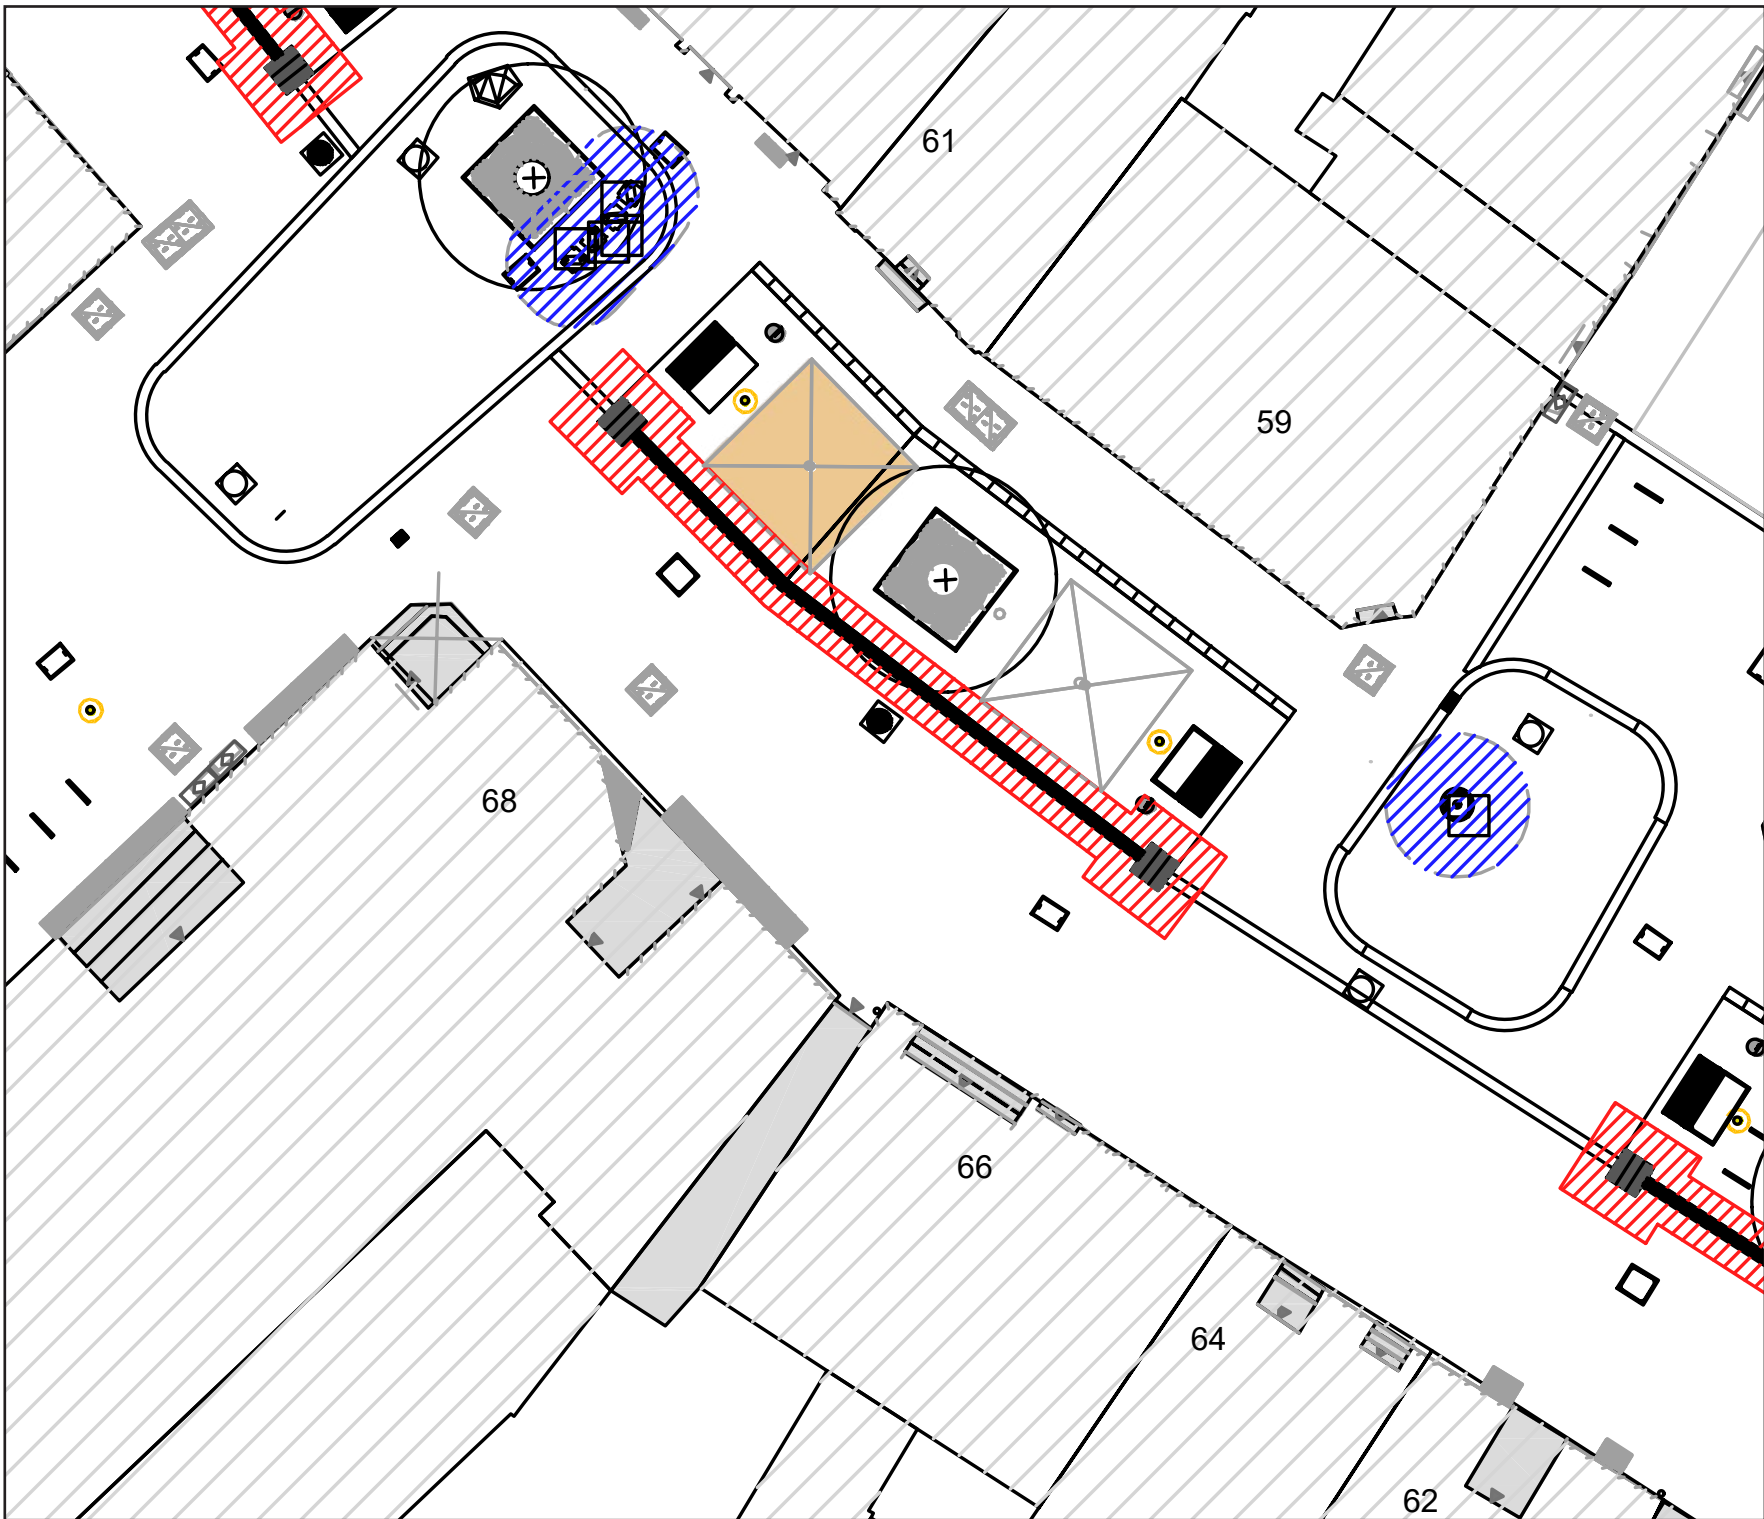

M 1:200

Seite 10

Legende

-  Schirmstandort
-  Blindenleitsystem Schutzraum
-  Spielgerät Schutzraum
-  Baum
-  Bank / Hochbeet
-  Mastleuchte
-  Papierkorb / Fahrradbügel

N

Düsseldorfer Straße mit Multifunktionsband

M 1:200

Seite 11

Legende

-  Schirmstandort
-  Blindenleitsystem Schutzraum
-  Spielgerät Schutzraum
-  Baum
-  Bank / Hochbeet
-  Mastleuchte
-  Papierkorb / Fahrradbügel

Düsseldorfer Straße mit Multifunktionsband