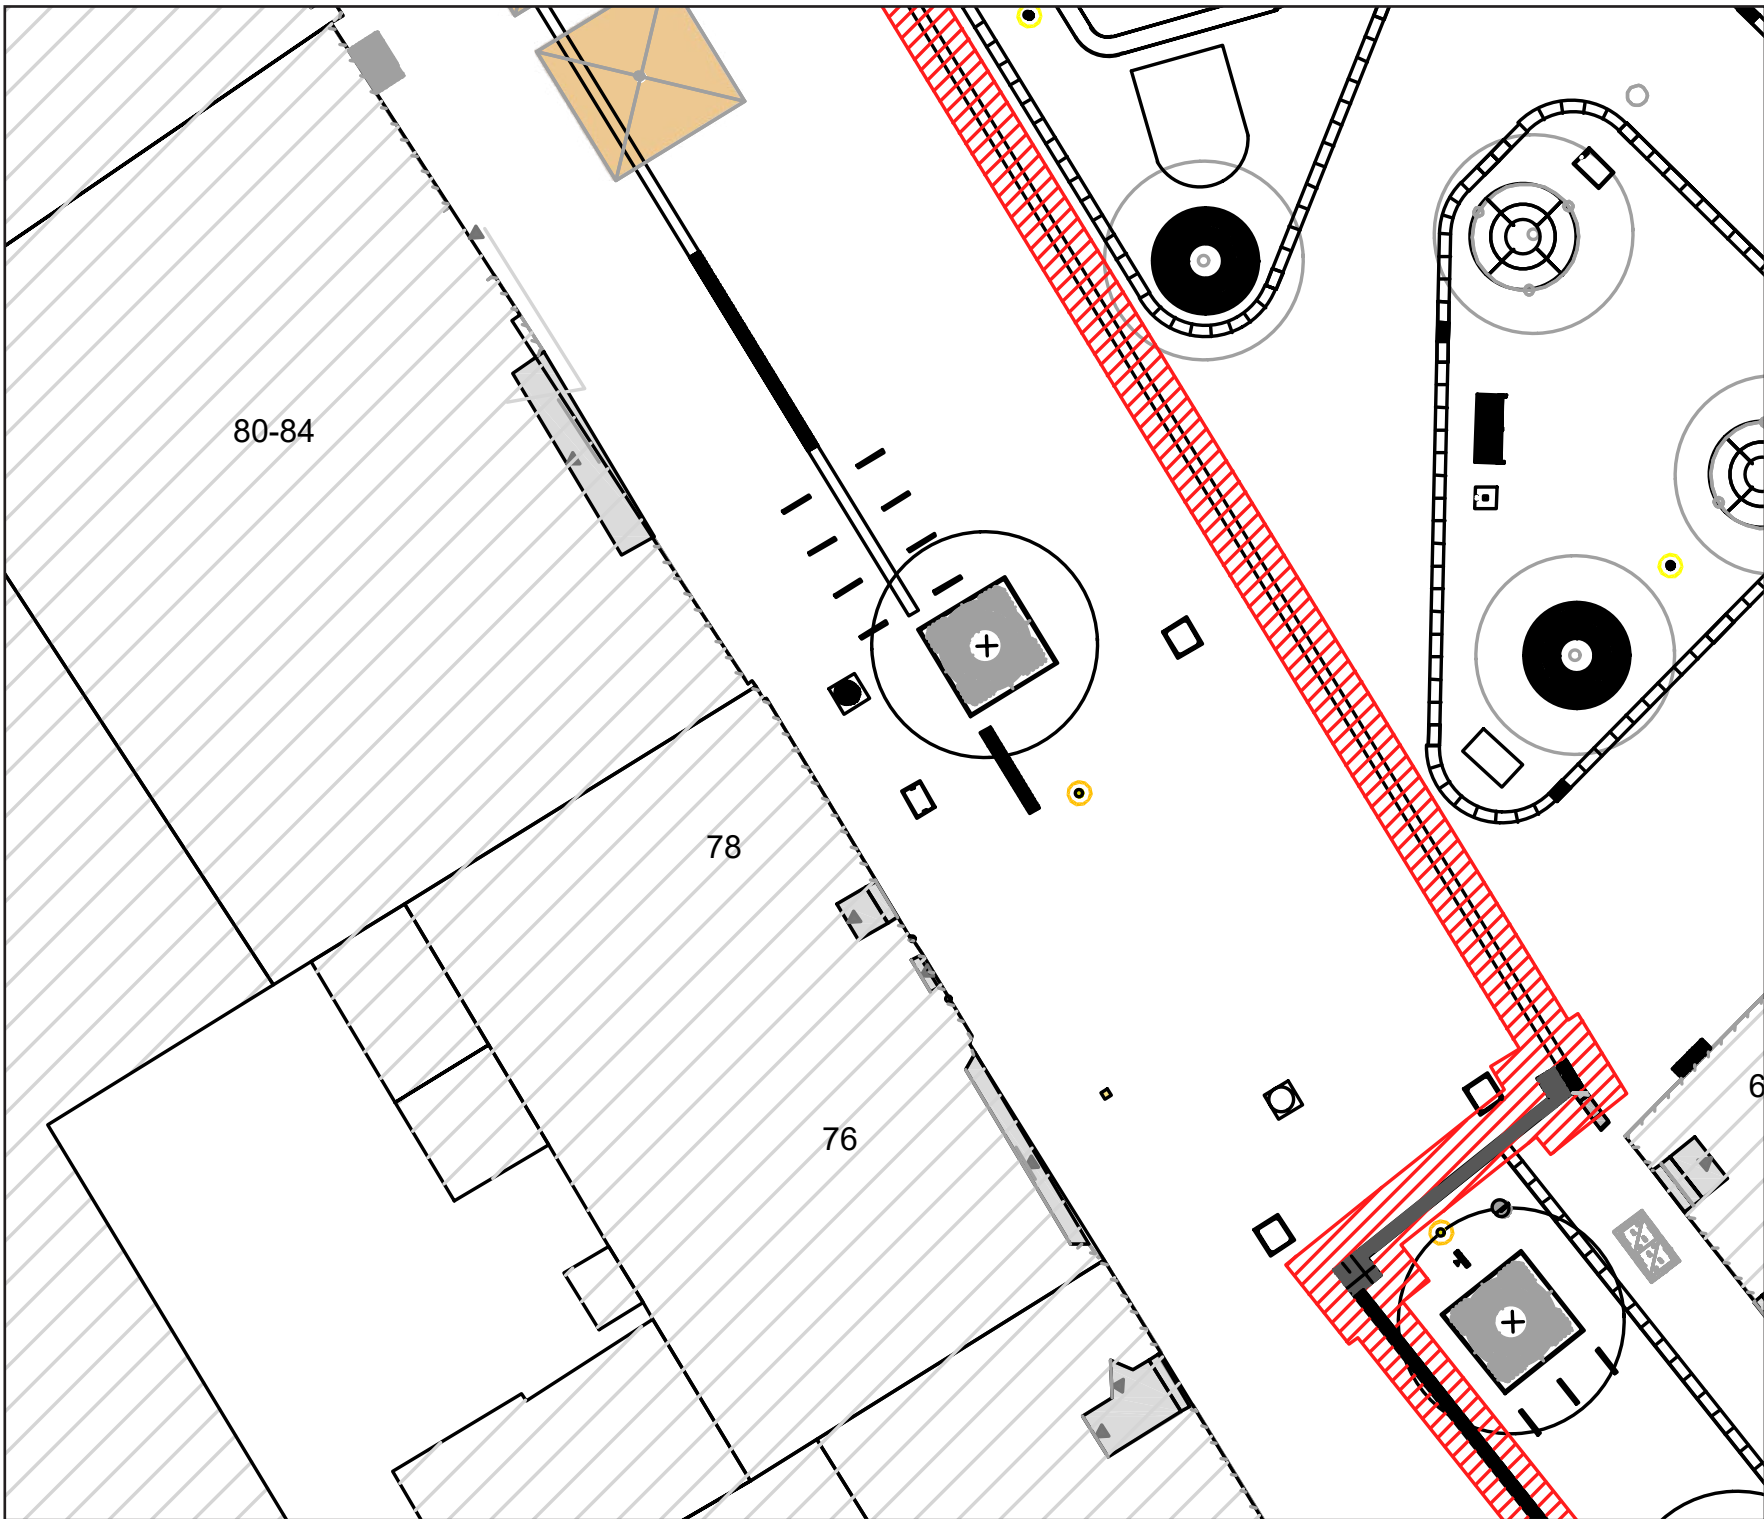

Legende

	Schirmstandort
	Blindenleitsystem Schutzraum
	Spielgerät Schutzraum
	Baum
	Bank / Hochbeet
	Mastleuchte
	Papierkorb / Fahrradbügel