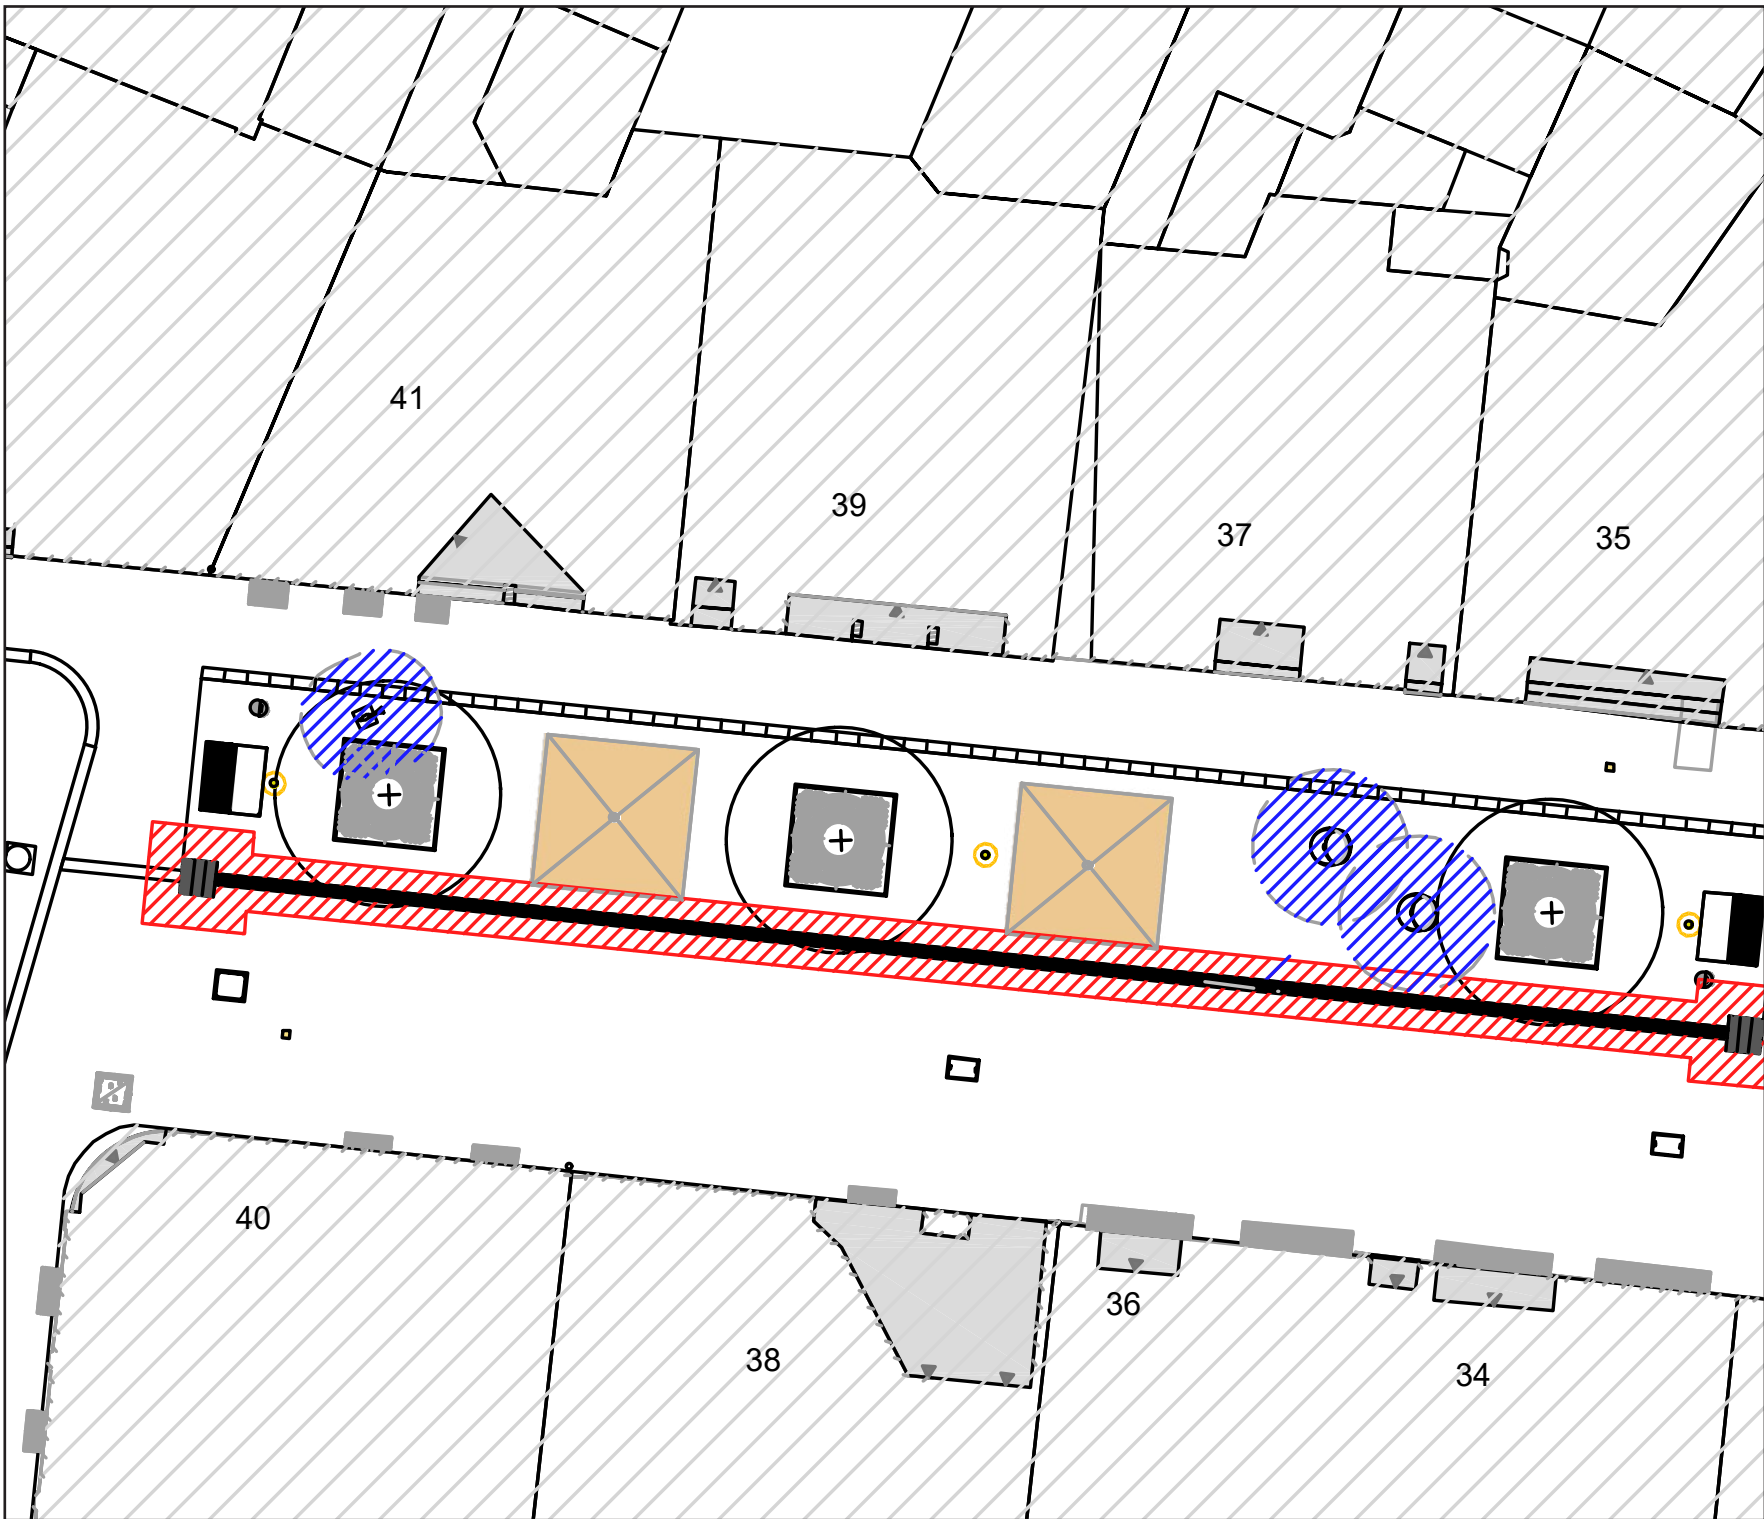

Legende

- Schirmstandort
- Blindenleitsystem Schutzraum
- Spielgerät Schutzraum
- Baum
- Bank / Hochbeet
- Mastleuchte
- Papierkorb / Fahrradbügel