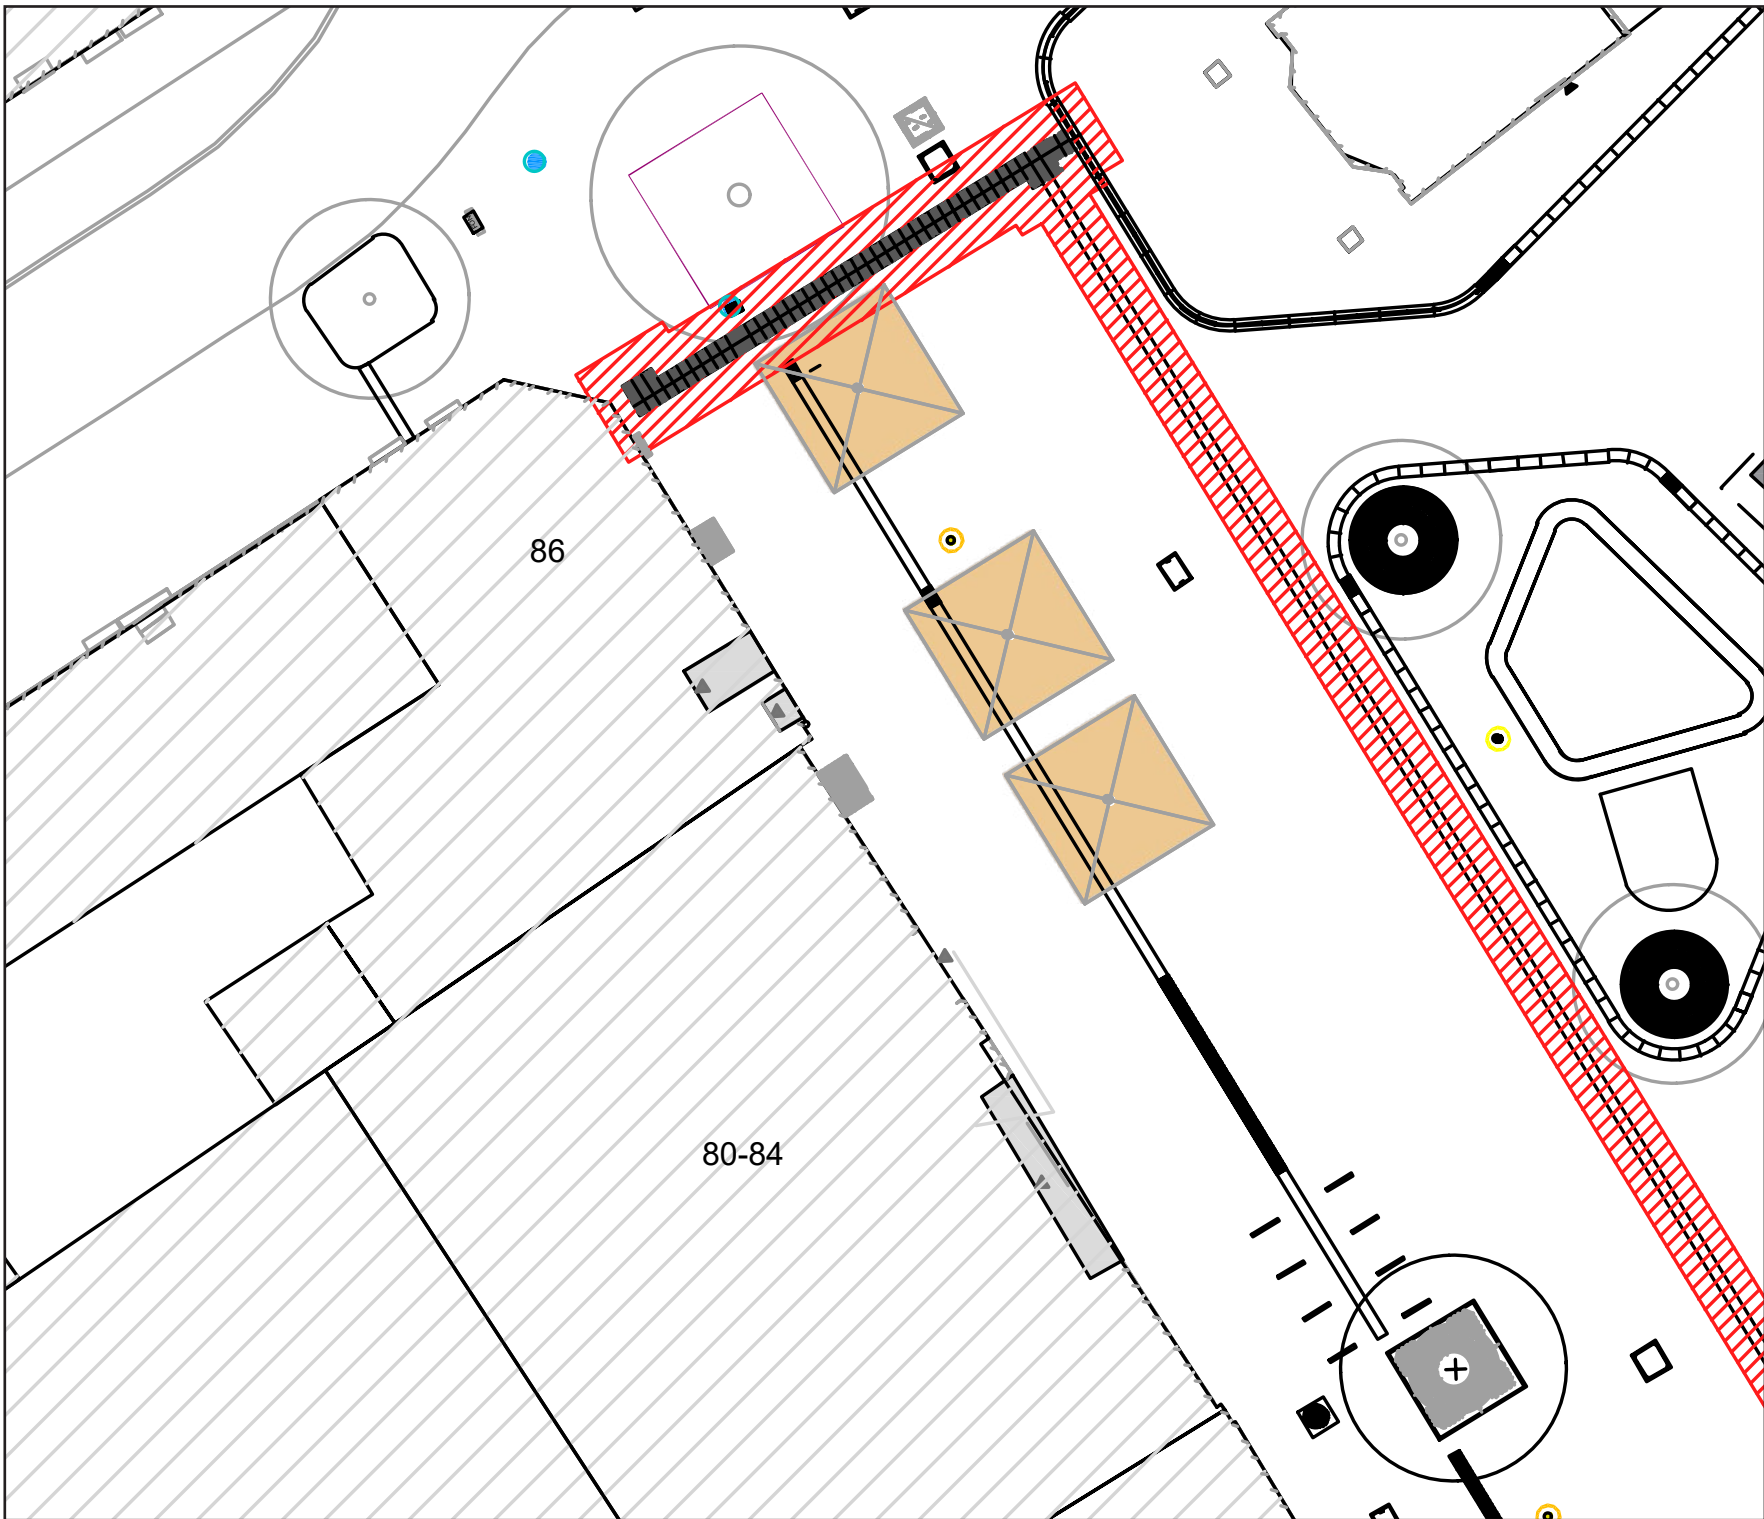

Seite 14

Legende

	Schirmstandort
	Blindenleitsystem Schutzraum
	Spielgerät Schutzraum
	Baum
	Bank / Hochbeet
	Mastleuchte
	Papierkorb / Fahrradbügel

 N

Düsseldorfer Straße mit
Multifunktionsband

M 1:200

Seite 15

Legende

	Schirmstandort
	Blindenleitsystem Schutzraum
	Spielgerät Schutzraum
	Baum
	Bank / Hochbeet
	Mastleuchte
	Papierkorb / Fahrradbügel

N

Düsseldorfer Straße mit Multifunktionsband

M 1:200

Seite 16

Legende