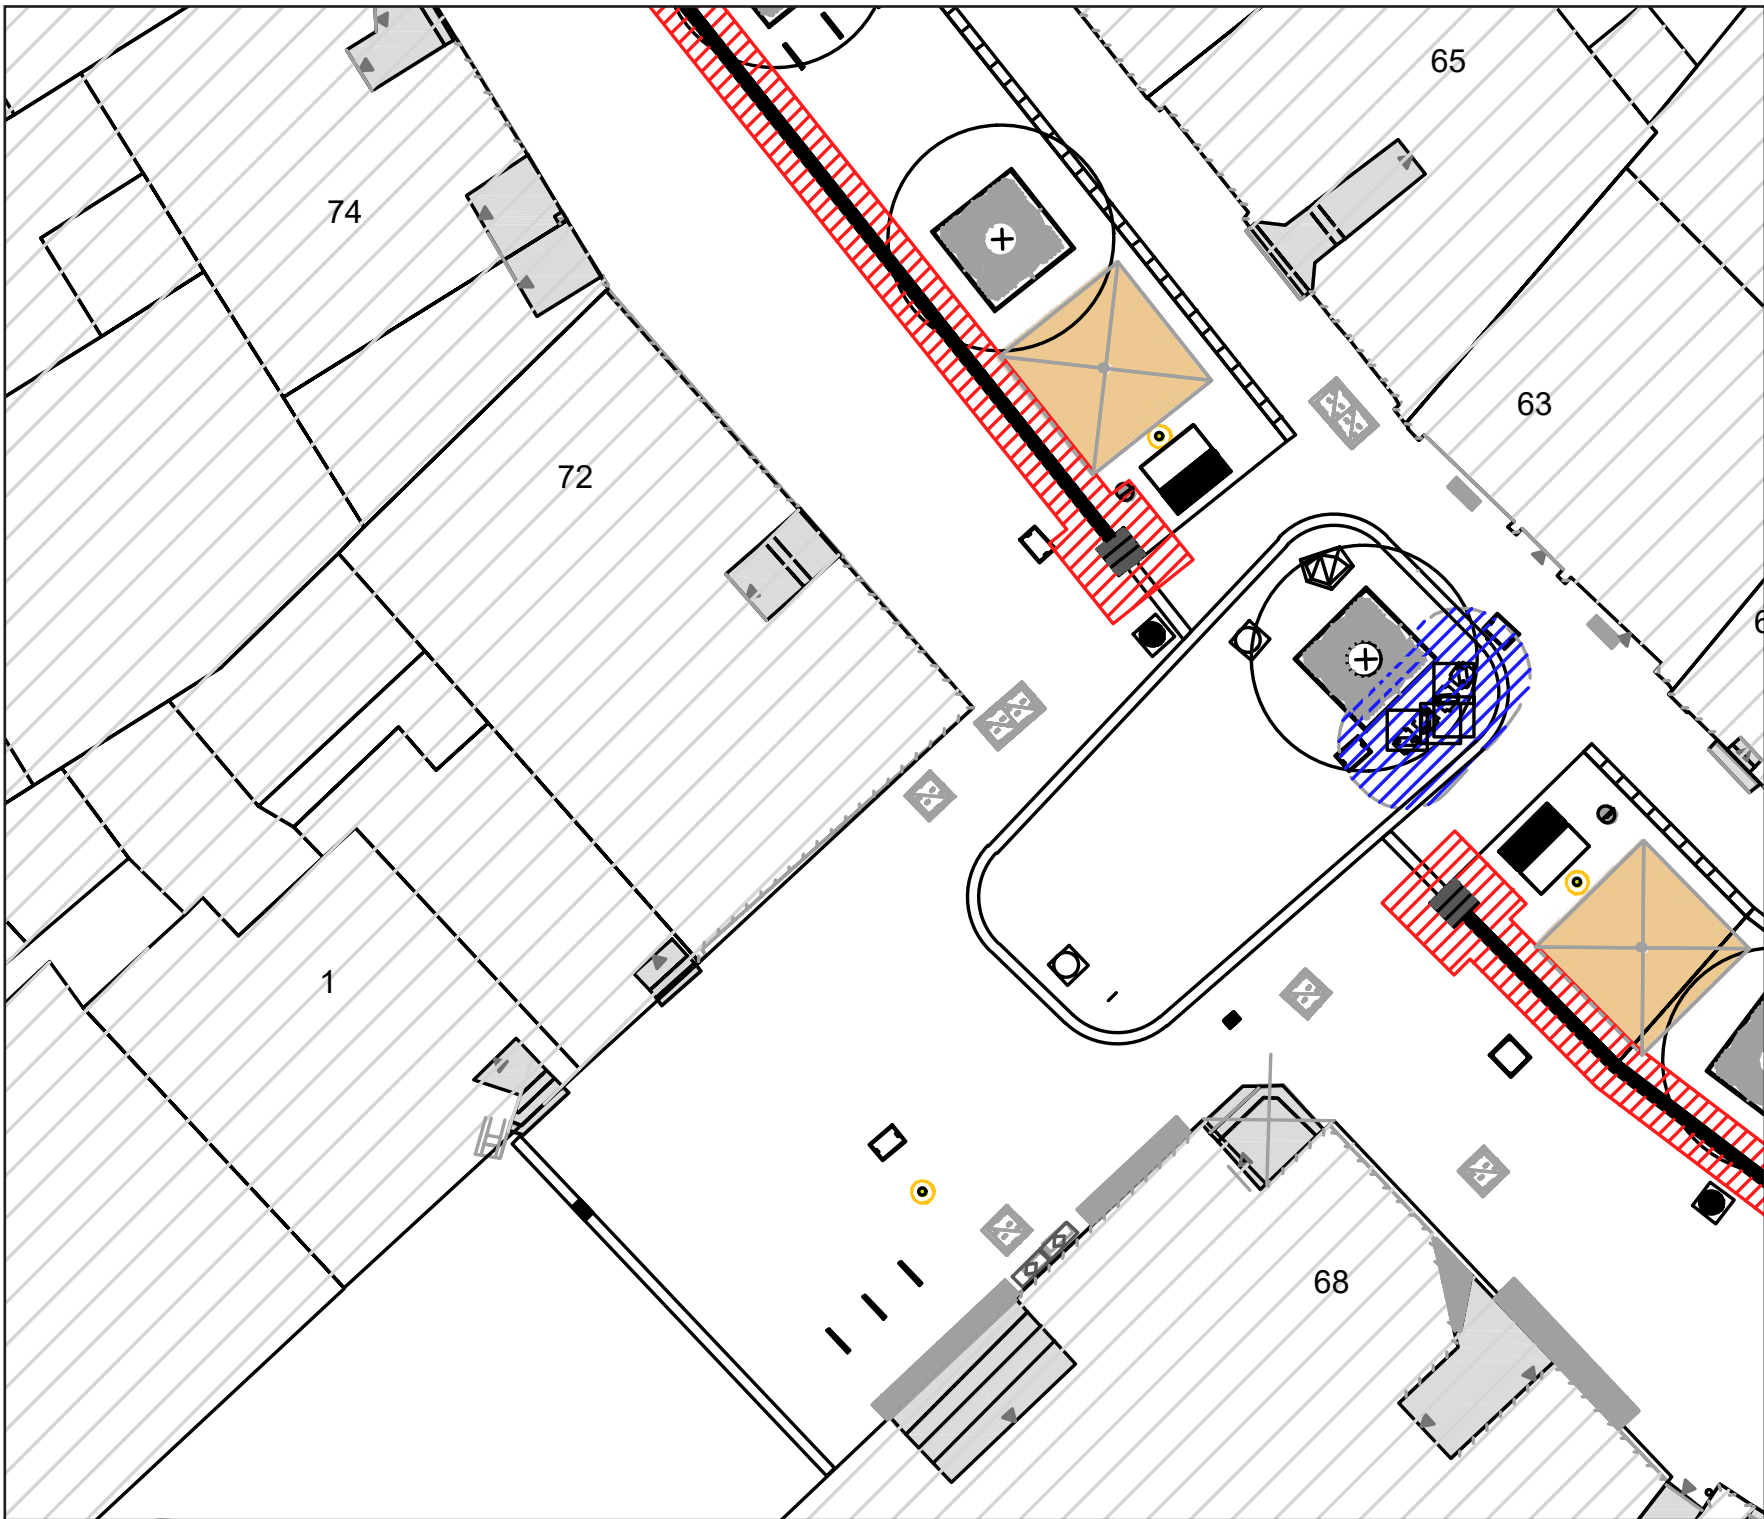

Legende

- Schirmstandort
- Blendenleitsystem Schutzraum
- Spiegelgerät Schutzraum
- Baum
- Bank / Hochbeet
- Mastleuchte
- Papierkorb / Fahrradbügel