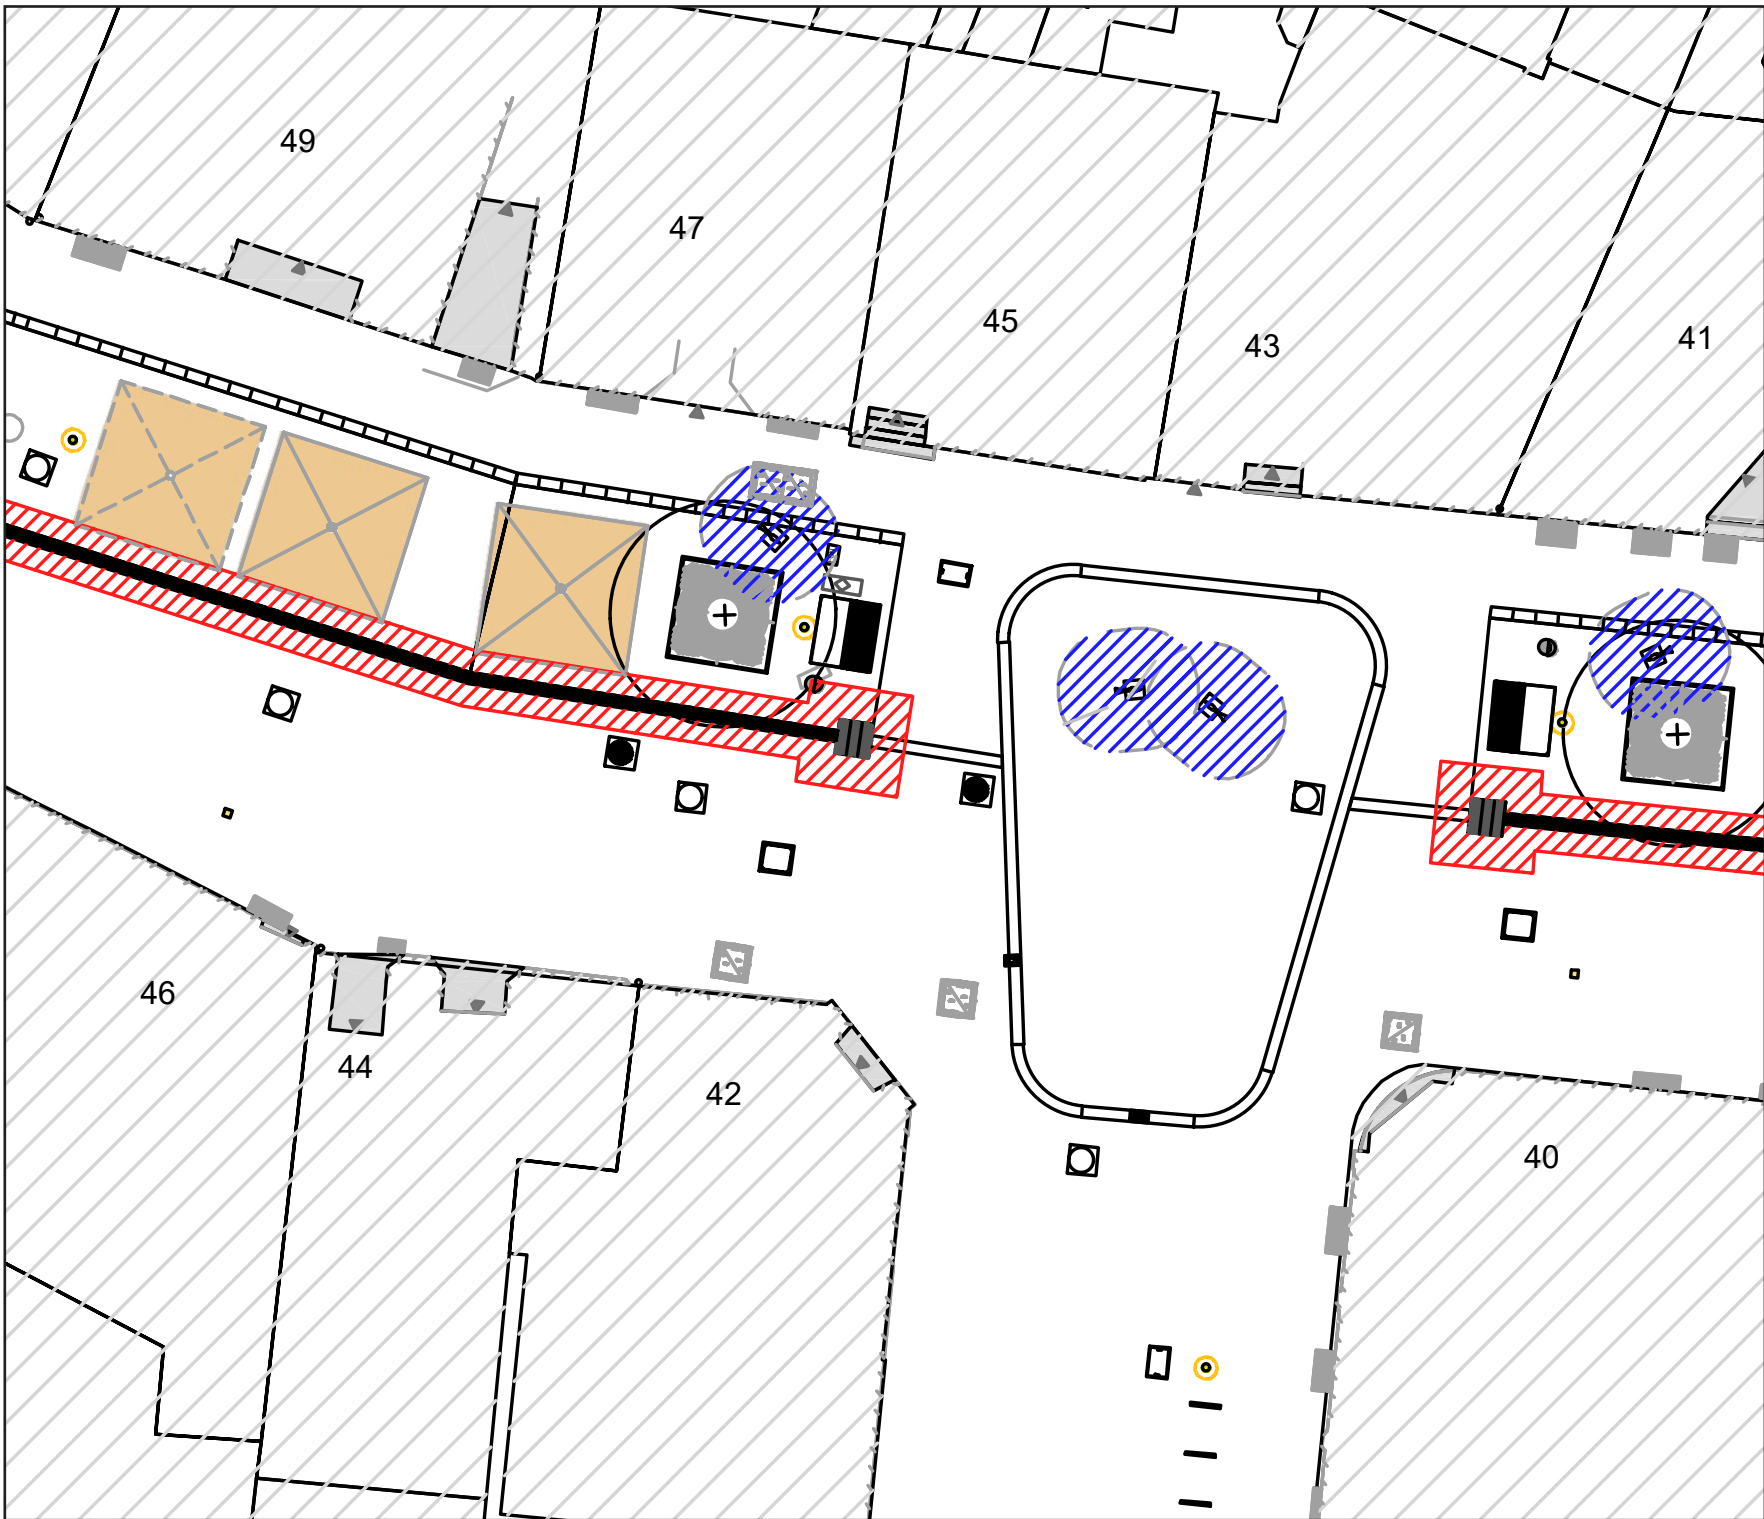

M 1:200

Legende

-  Schirmstandort
-  Blindenleitsystem Schutzraum
-  Spielgerät Schutzraum
-  Baum
-  Bank / Hochbeet
-  Mastleuchte
-  Papierkorb / Fahrradbügel

 N

Düsseldorfer Straße mit Multifunktionsband

M 1:200

Seite 6

Legende

-  Schirmstandort
-  Blindenleitsystem Schutzraum
-  Spielgerät Schutzraum
-  Baum
-  Bank / Hochbeet
-  Mastleuchte
-  Papierkorb / Fahrradbügel

N

Düsseldorfer Straße mit Multifunktionsband