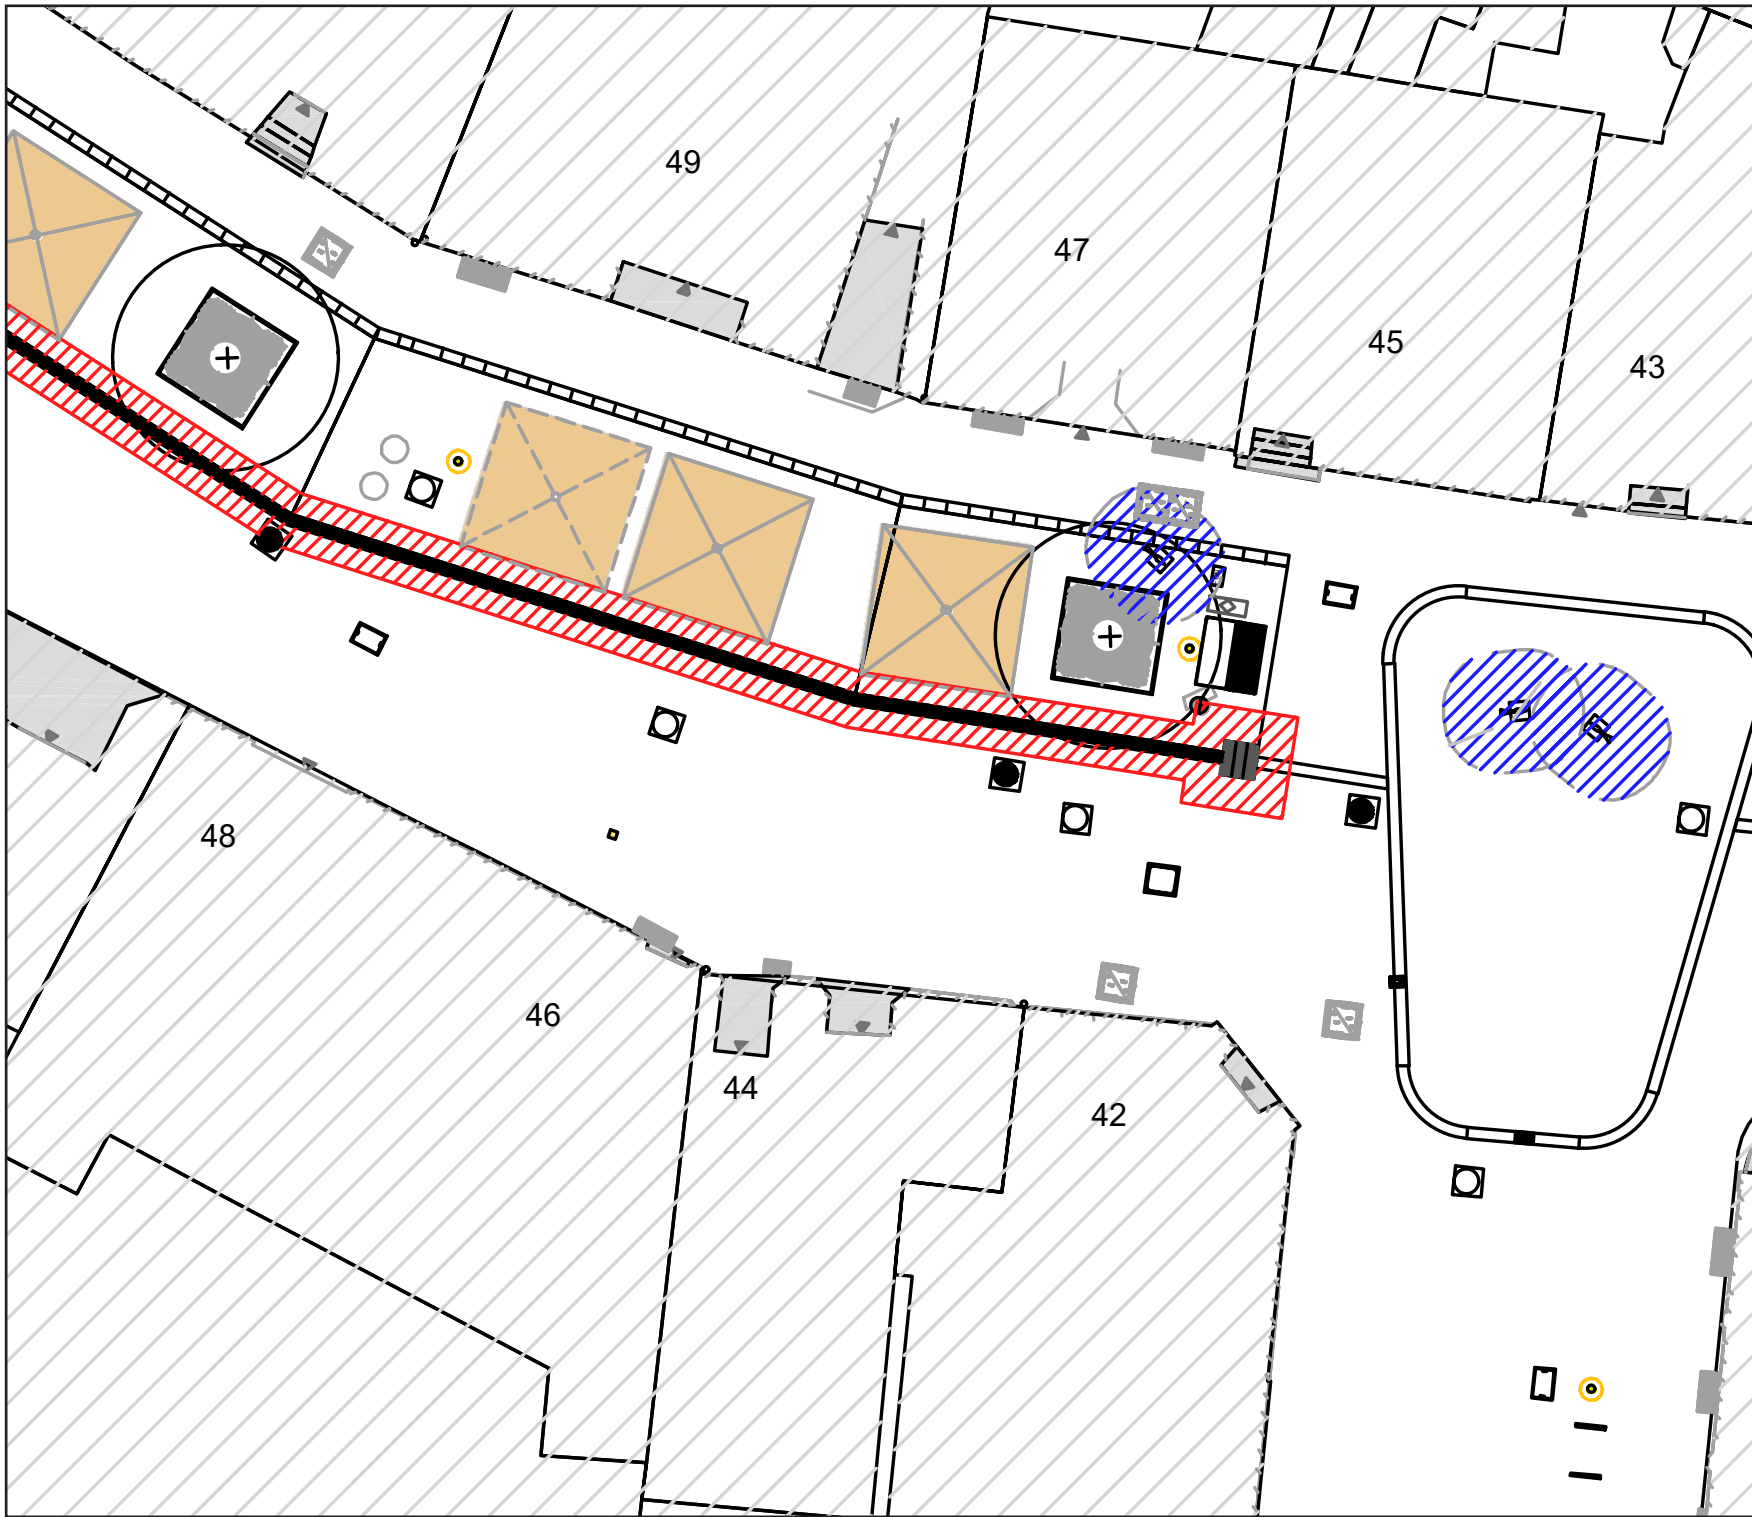

Legende

	Schirmstandort
	Blindenleitsystem Schutzraum
	Spielgerät Schutzraum
	Baum
	Bank / Hochbeet
	Mastleuchte
	Papierkorb / Fahrradbügel