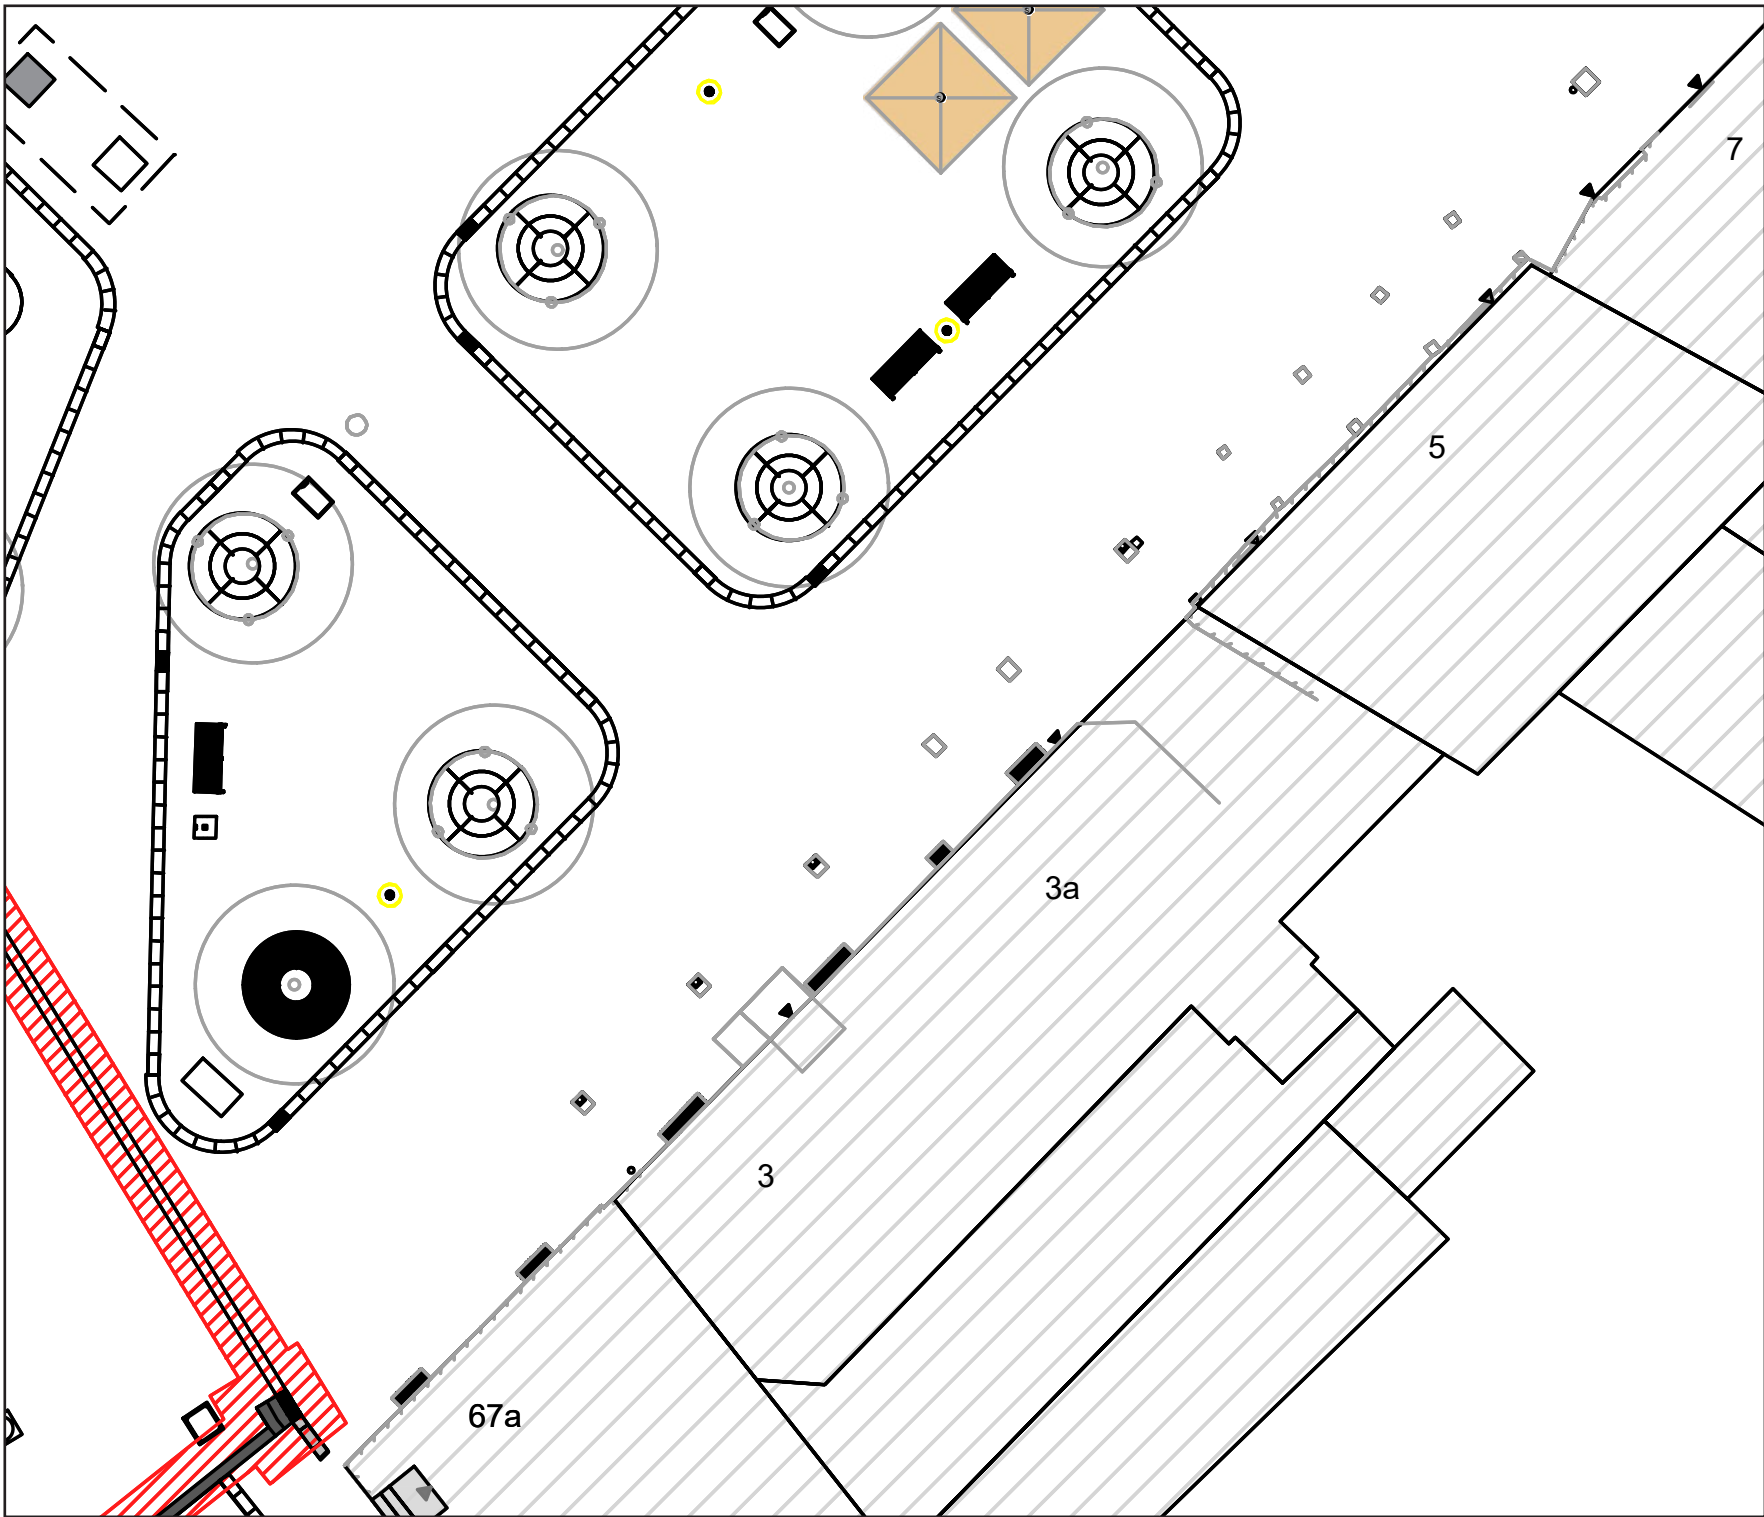

	Schirmstandort
	Blindenleitsystem Schutzraum
	Spielgerät Schutzraum
	Baum
	Bank / Hochbeet
	Mastleuchte
	Papierkorb / Fahrradbügel

 N

Düsseldorfer Straße mit Multifunktionsband

M 1:200

Seite 17

Legende

	Schirmstandort
	Blindenleitsystem Schutzraum
	Spielgerät Schutzraum
	Baum
	Bank / Hochbeet
	Mastleuchte
	Papierkorb / Fahrradbügel