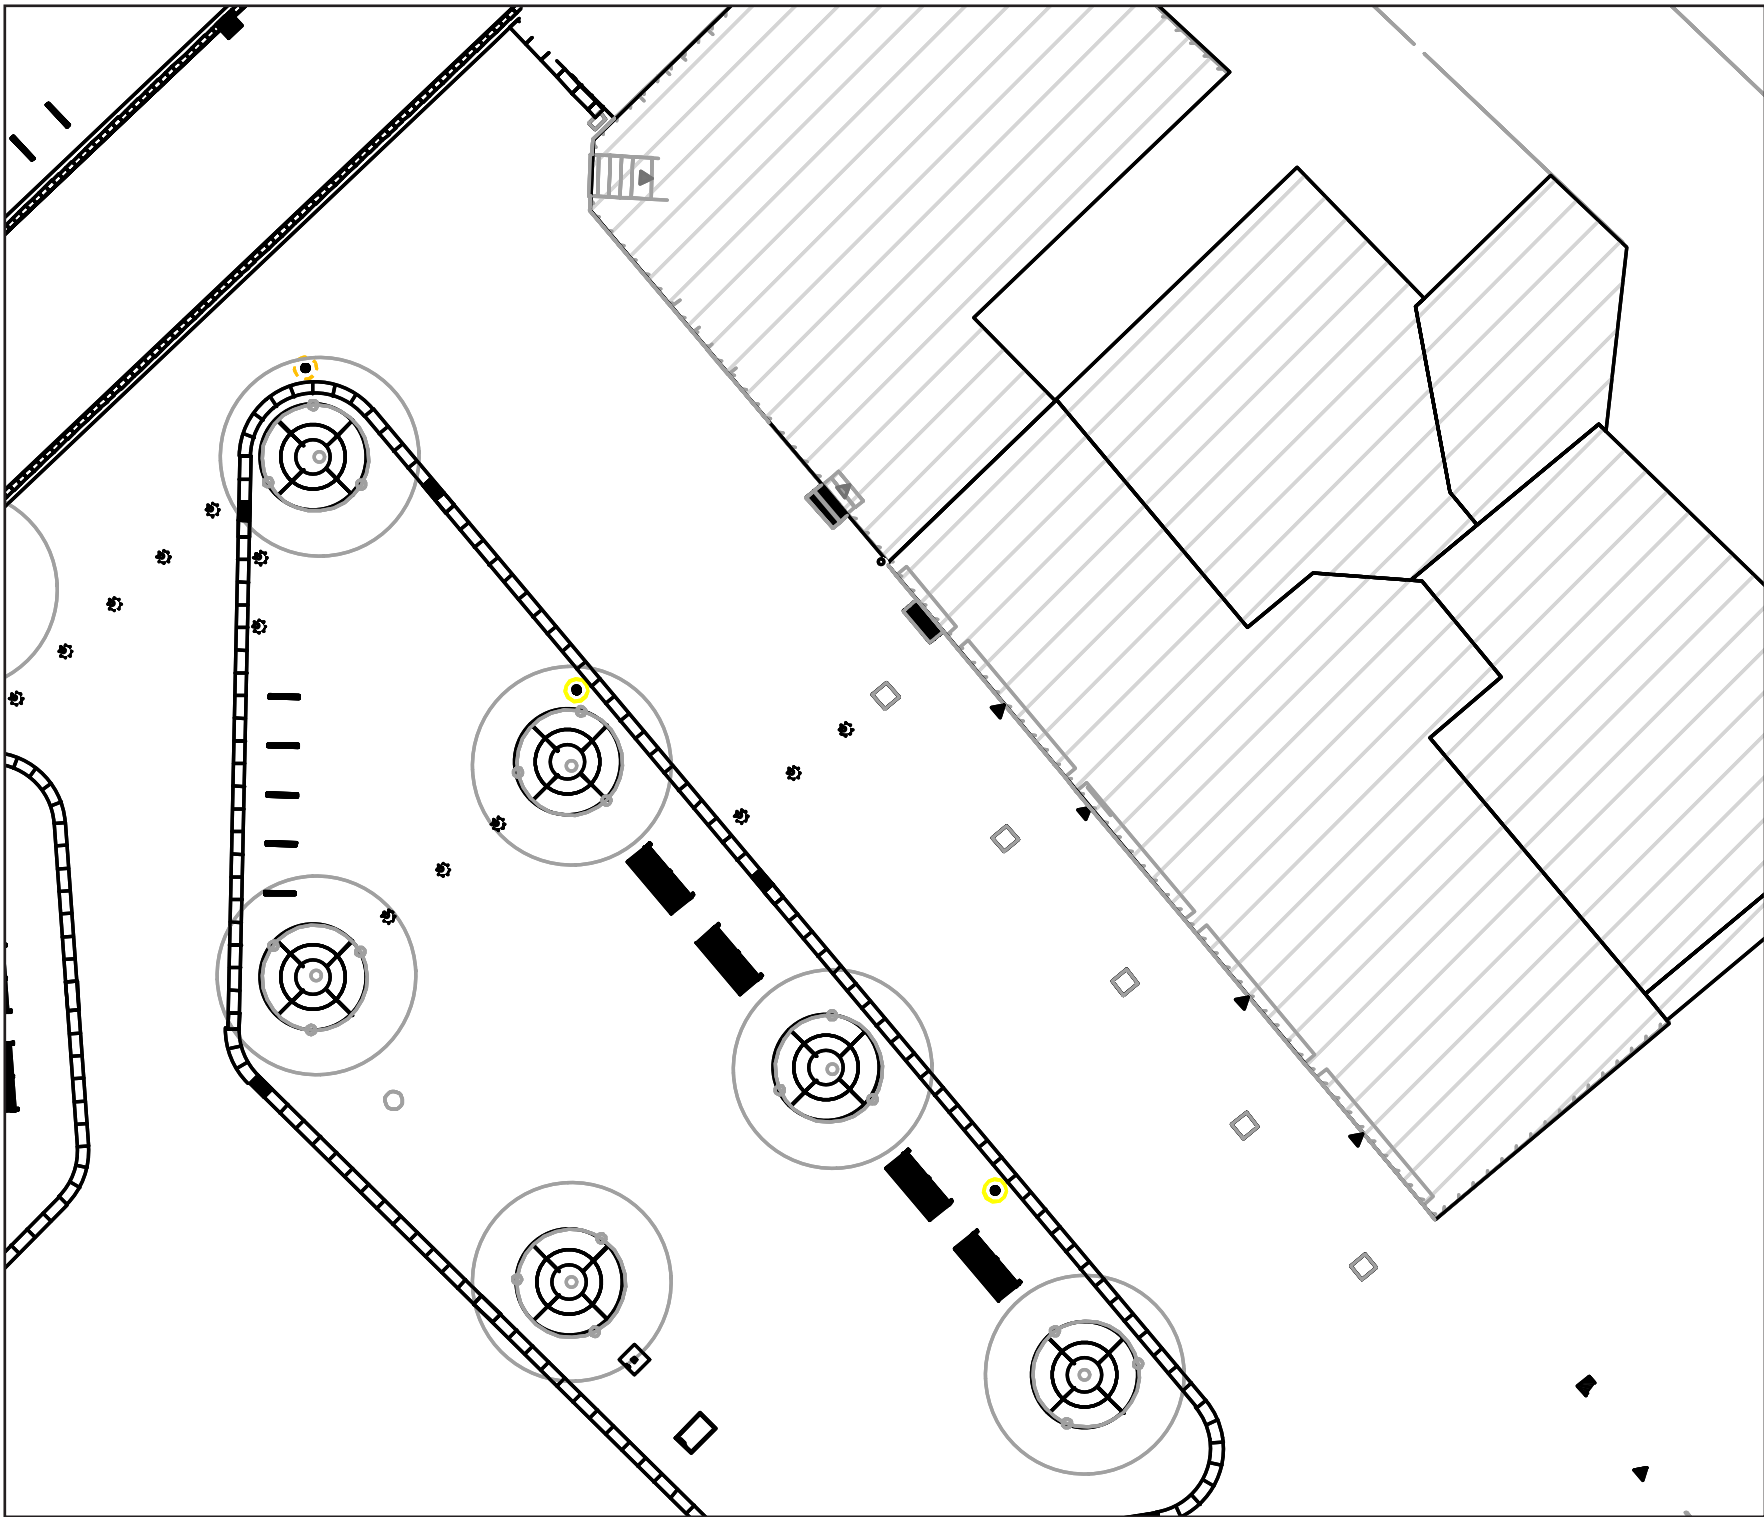

M 1:200

Legende

	Schirmstandort
	Blindenleitsystem Schutzraum
	Spielgerät Schutzraum
	Baum
	Bank / Hochbeet
	Mastleuchte
	Papierkorb / Fahrradbügel

Düsseldorfer Straße mit Multifunktionsband

M 1:200

Legende

-  Schirmstandort
-  Blindenleitsystem Schutzraum
-  Spielgerät Schutzraum
-  Baum
-  Bank / Hochbeet
-  Mastleuchte
-  Papierkorb / Fahrradbügel

Düsseldorfer Straße mit Multifunktionsband

M 1:200