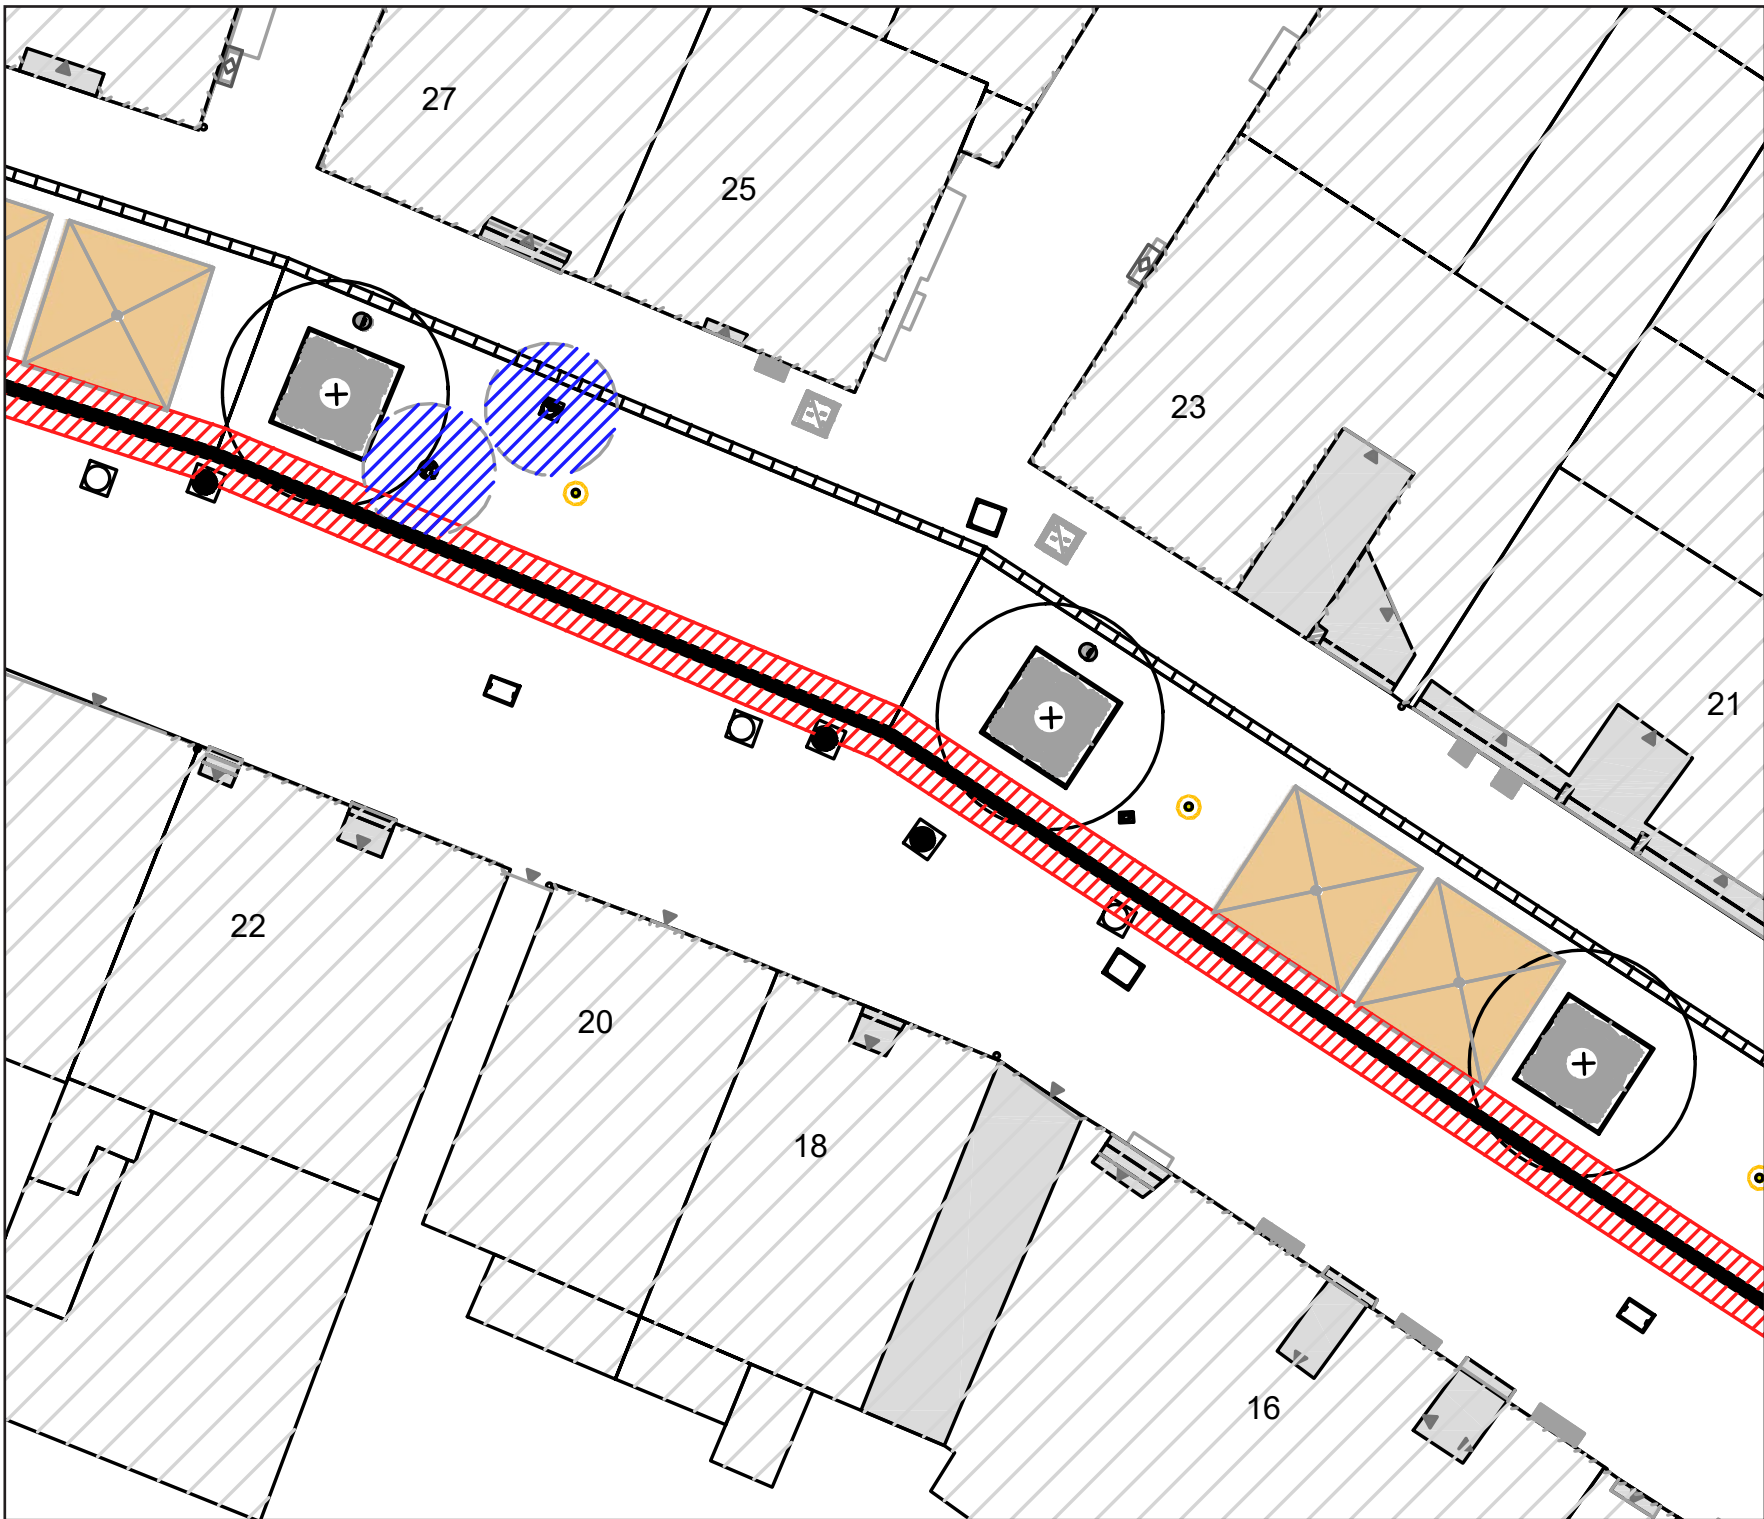

Legende

-  Schirmstandort
-  Blindenleitsystem Schutzraum
-  Spielgerät Schutzraum
-  Baum
-  Bank / Hochbeet
-  Mastleuchte
-  Papierkorb / Fahrradbügel

N

Düsseldorfer Straße mit Multifunktionsband

M 1:200

Seite 1

Legende

-  Schirmstandort
-  Blindenleitsystem Schutzraum
-  Spielgerät Schutzraum
-  Baum
-  Bank / Hochbeet
-  Mastleuchte
-  Papierkorb / Fahrradbügel

N

Düsseldorfer Straße mit Multifunktionsband

M 1:200

Seite 2

Legende

-  Schirmstandort
-  Blindenleitsystem Schutzraum
-  Spiegelgerät Schutzraum
-  Baum
-  Bank / Hochbeet
-  Mastleuchte
-  Papierkorb / Fahrradbügel

N

Düsseldorfer Straße mit Multifunktionsband

M 1:200

Seite 3

Legende

-  Schirmstandort
-  Blindenleitsystem Schutzraum
-  Spielgerät Schutzraum
-  Baum
-  Bank / Hochbeet
-  Mastleuchte
-  Papierkorb / Fahrradbügel

 N

Düsseldorfer Straße mit Multifunktionsband