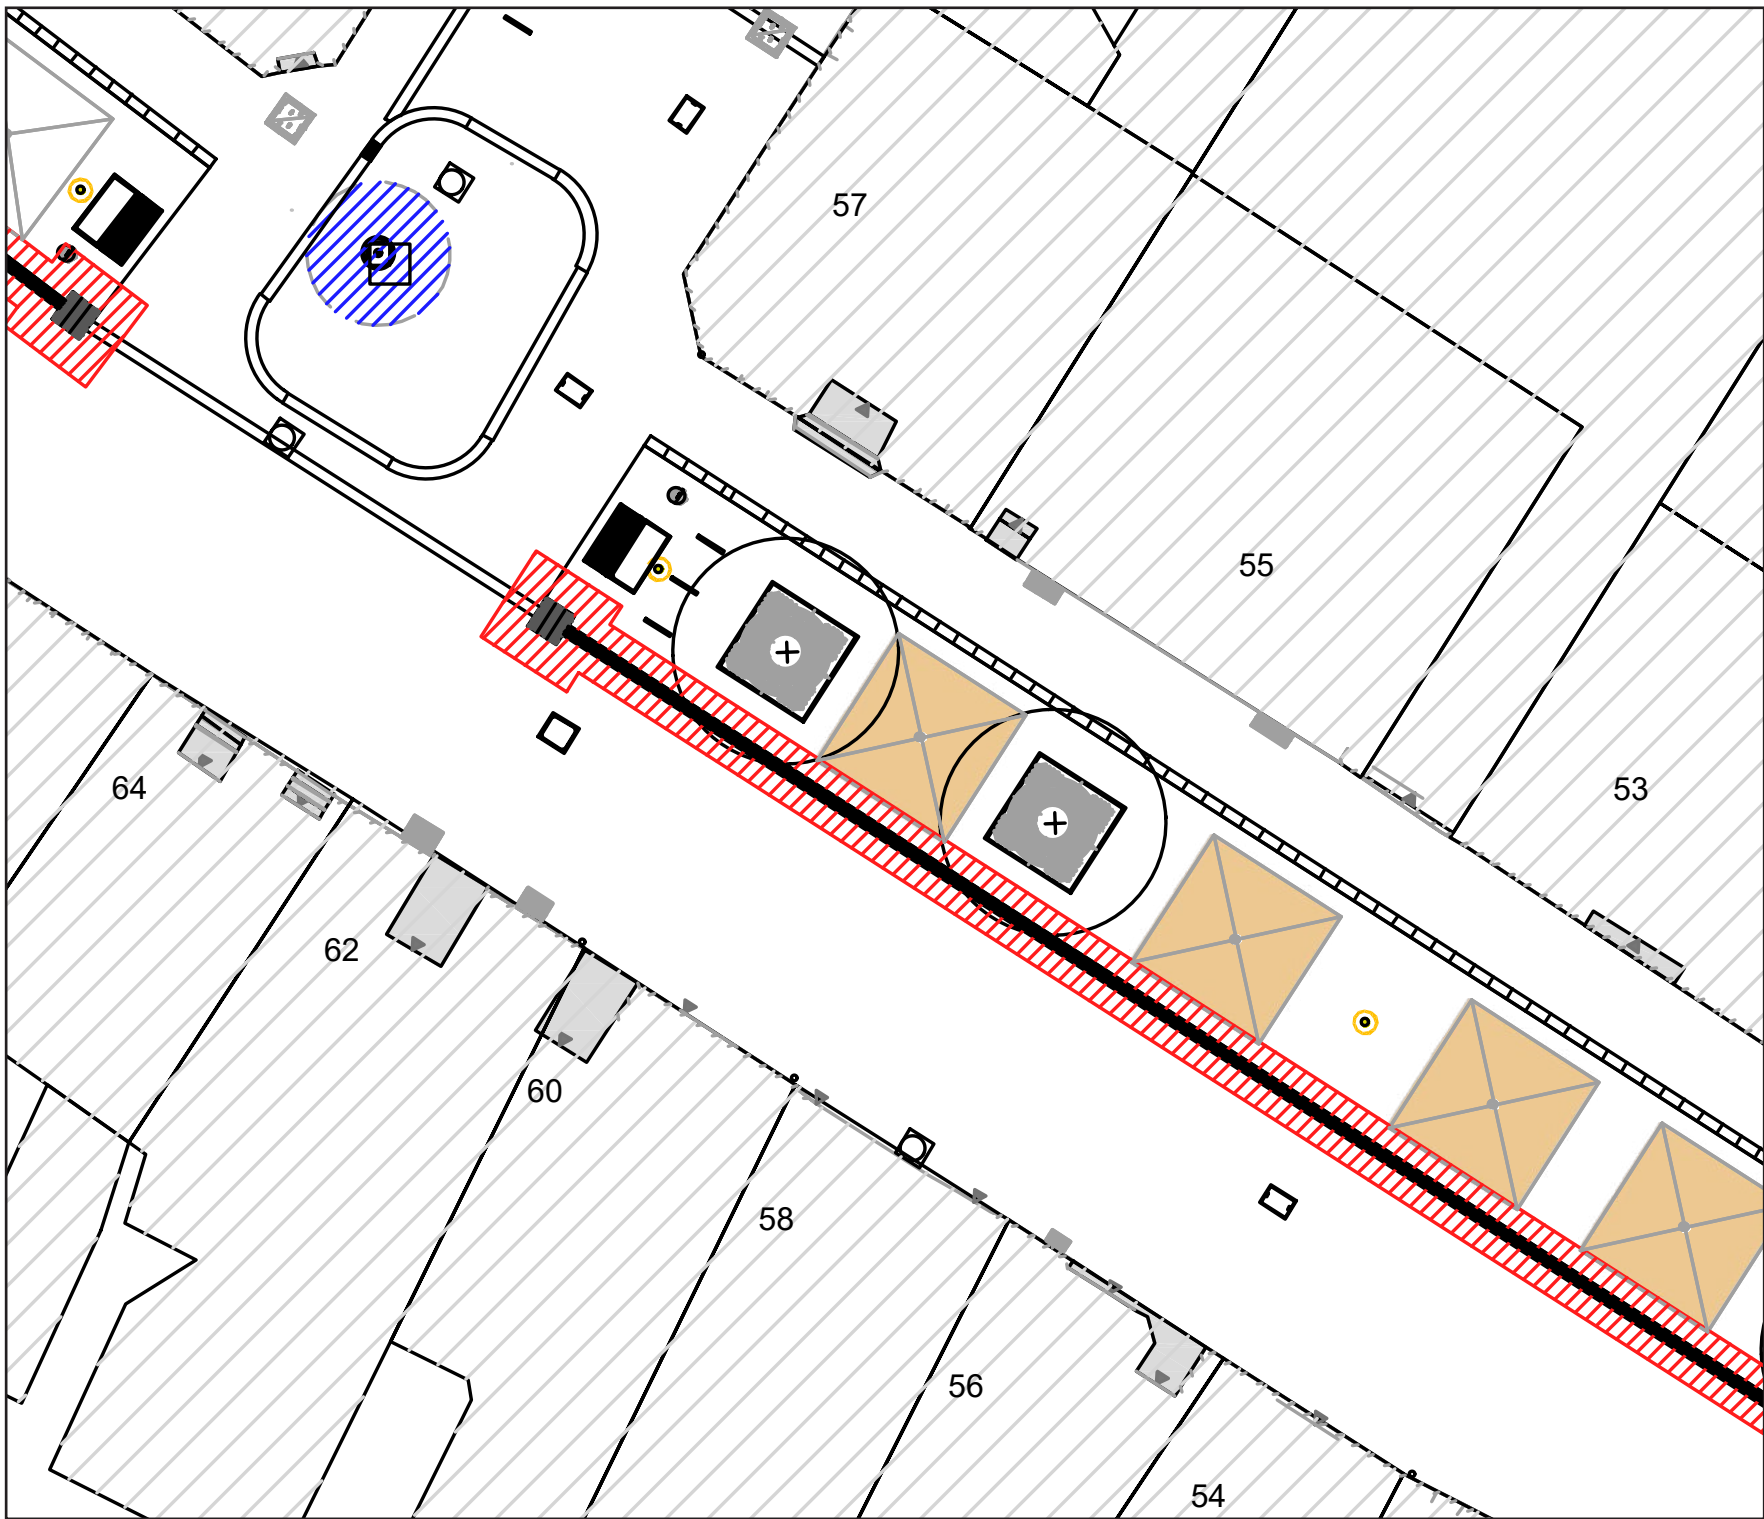

Legende

- Schirmstandort
- Blindenleitsystem Schutzraum
- Spielgerät Schutzraum
- Baum
- Bank / Hochbeet
- Mastleuchte
- Papierkorb / Fahrradbügel