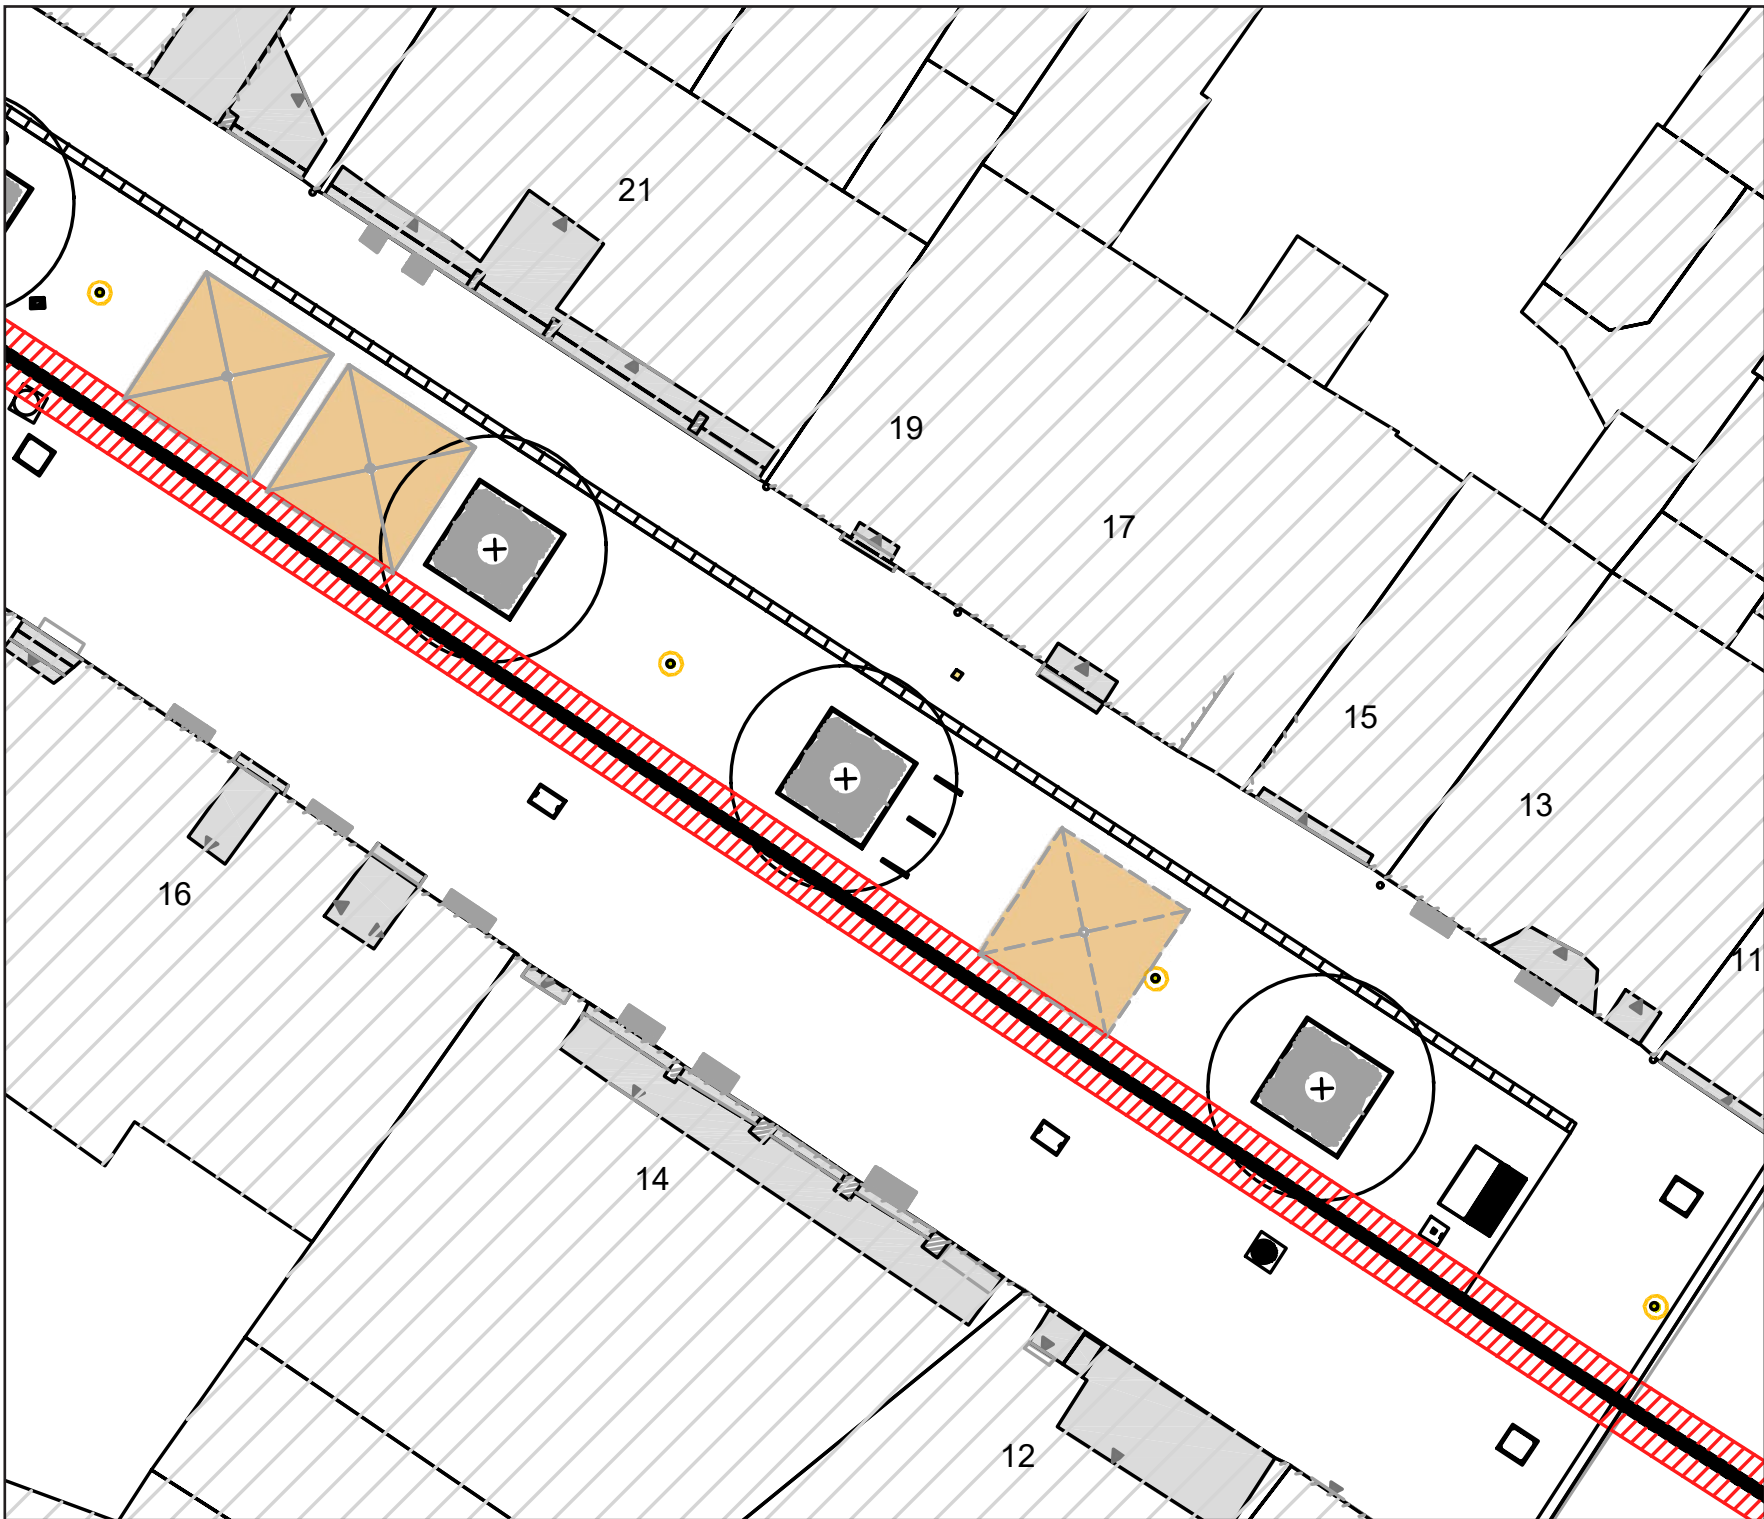

Legende

- Schirmstandort
- Blindenleitsystem Schutzraum
- Spielgerät Schutzraum
- Baum
- Bank / Hochbeet
- Mastleuchte
- Papierkorb / Fahrradbügel