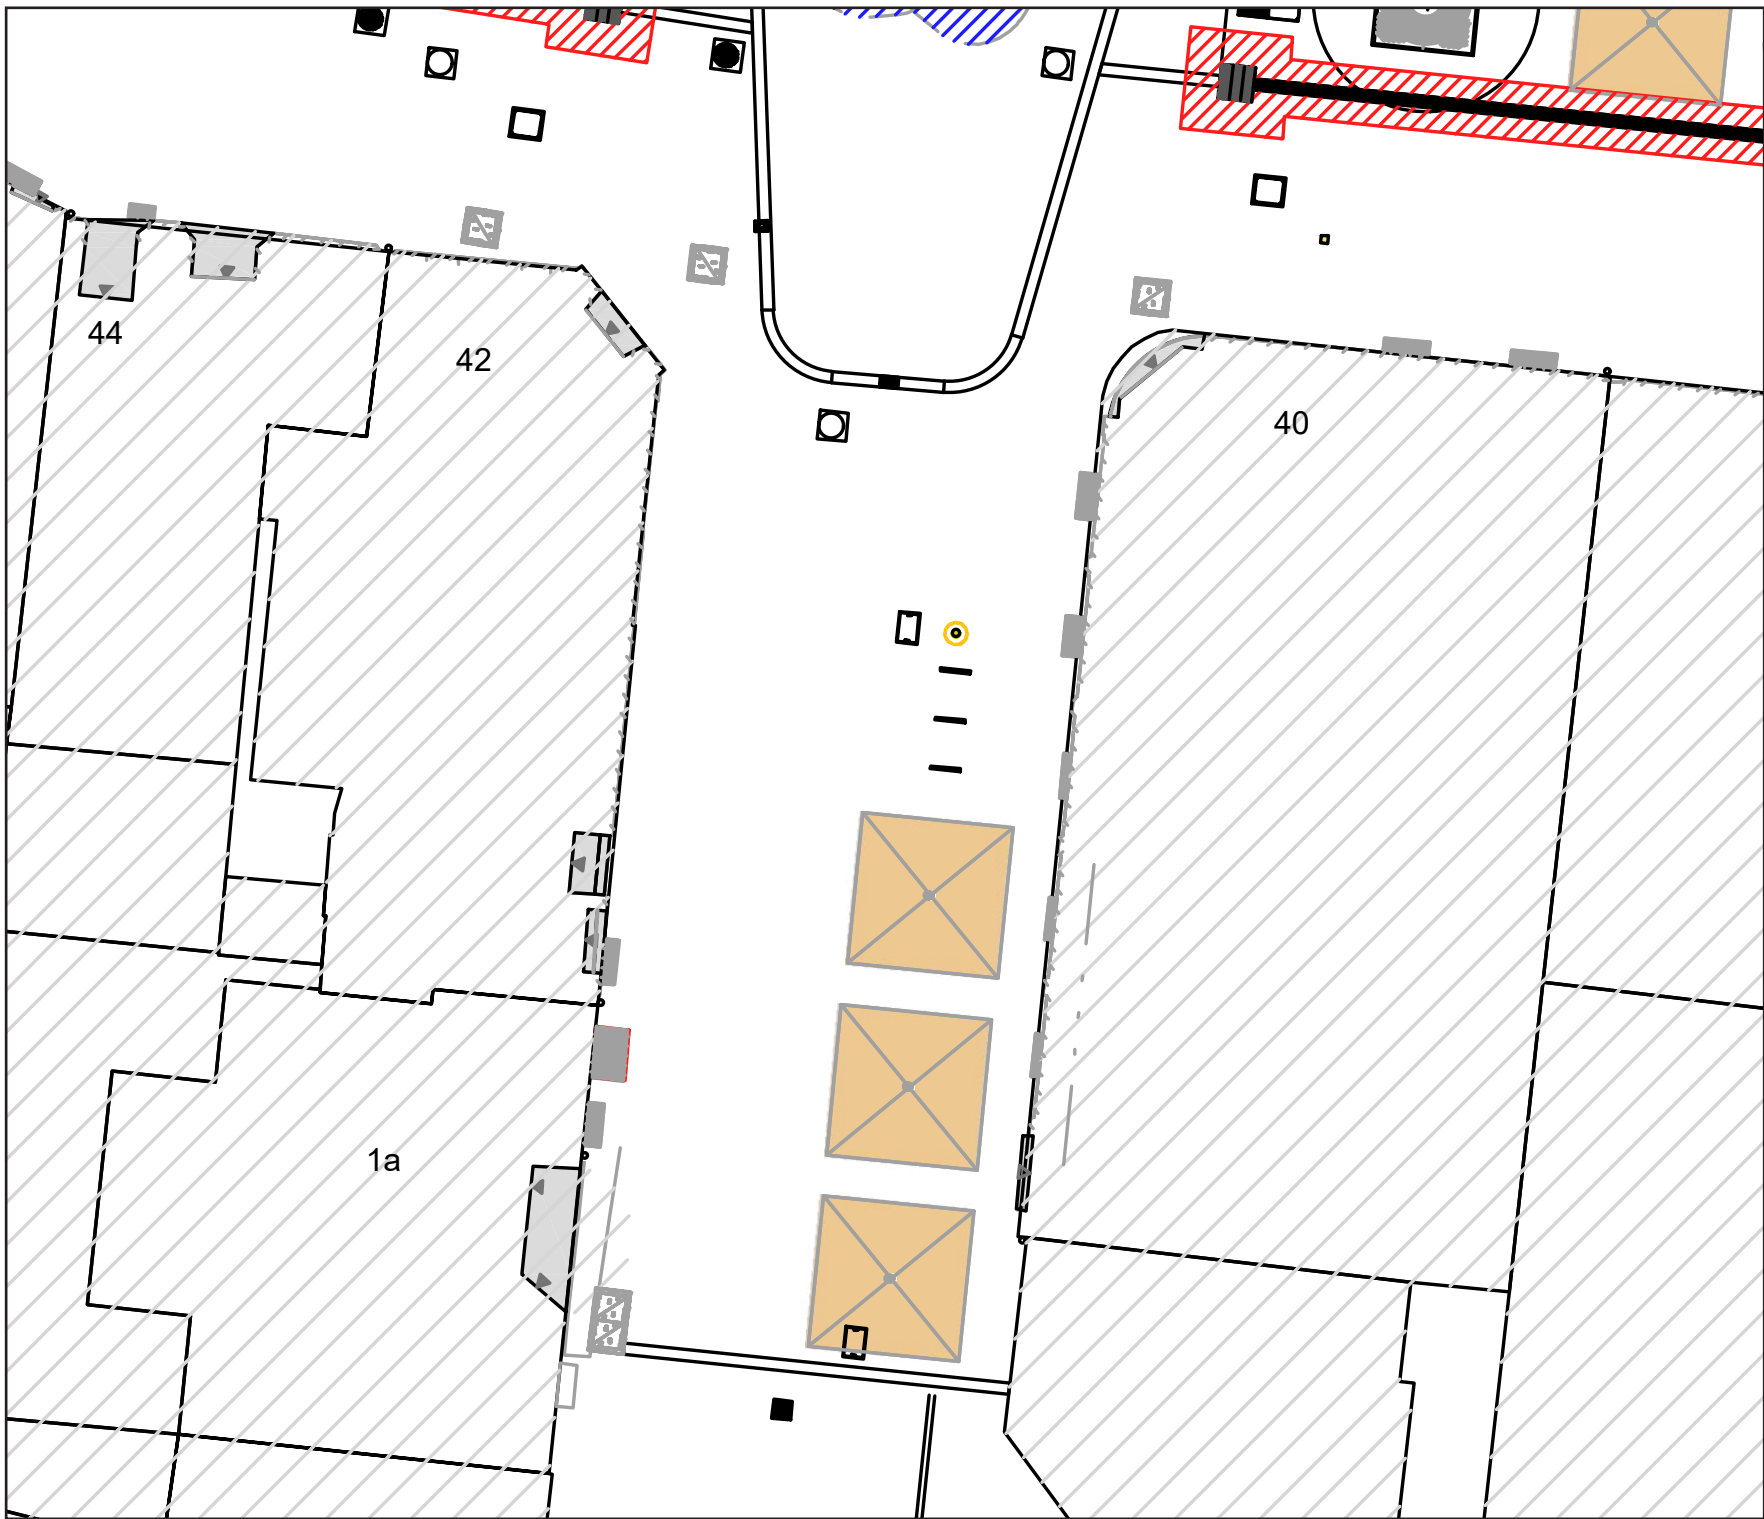

Legende

- Schirmstandort
- Blindenleitsystem Schutzraum
- Spielgerät Schutzraum
- Baum
- Bank / Hochbeet
- Mastleuchte
- Papierkorb / Fahrradbügel