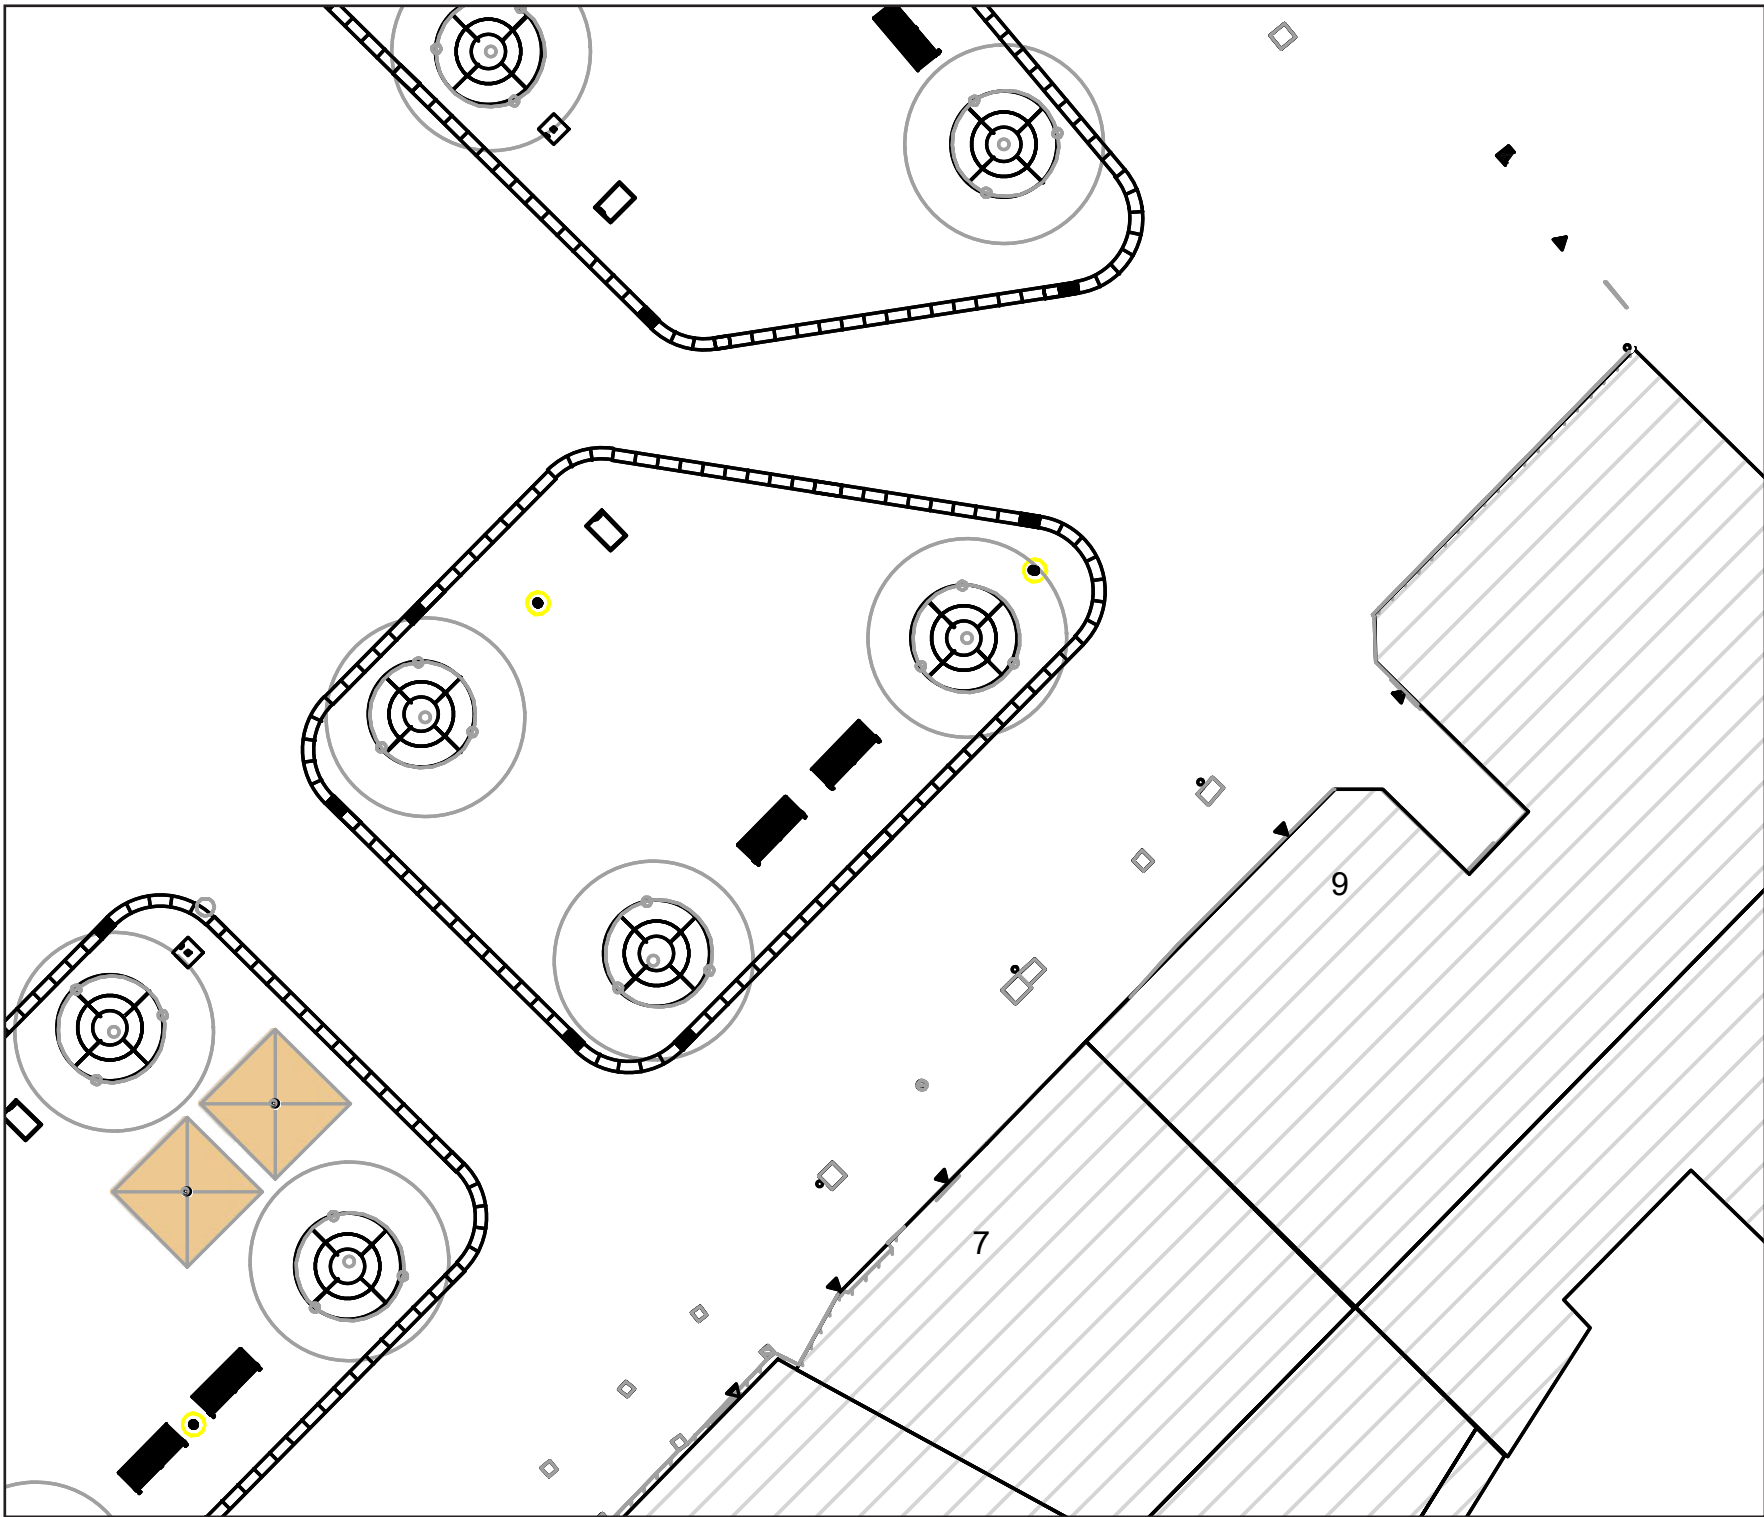

Legende

	Schirmstandort
	Blindenleitsystem Schutzraum
	Spielgerät Schutzraum
	Baum
	Bank / Hochbeet
	Mastleuchte
	Papierkorb / Fahrradbügel

Düsseldorfer Straße mit Multifunktionsband

M 1:200