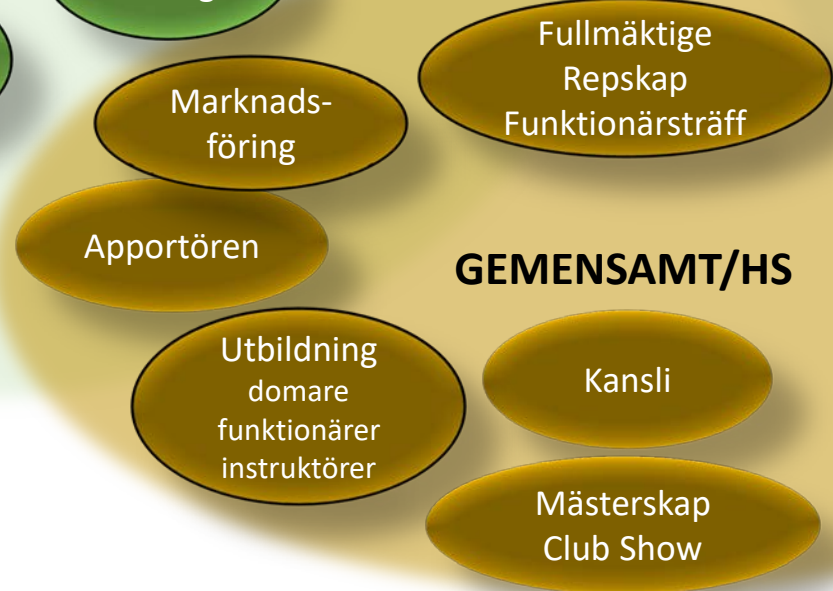

VÅRT MEDLEMSKAP – Organisation och verksamhet

Svart ring runt en bubbla = uppdrag att leverera enligt stadgar och direktiv

* SKK har delegerat rasansvaret till SSRK för våra 14 spaniel och retriever raser . Arbetet är till största delen delegerat till rasklubbarna .