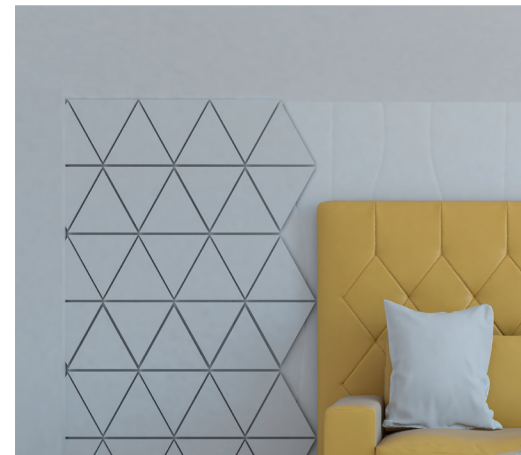

Wallpanels

Al onze wallpanels zijn vervaardigd uit akoestisch materiaal waarvan de alfa-waardes getest zijn in een labo. Er zijn verschillende diktes mogelijk en deze worden rechtstreeks op de muur bevestigd.

Deze zijn in verschillende kleuren verkrijgbaar, er kan op geprint worden, ze kunnen uitgefreesd worden en samengesteld zoals op de voorbeelden te zien.

Ons grafisch team kan voor u een oplossing op maat uittekenen!