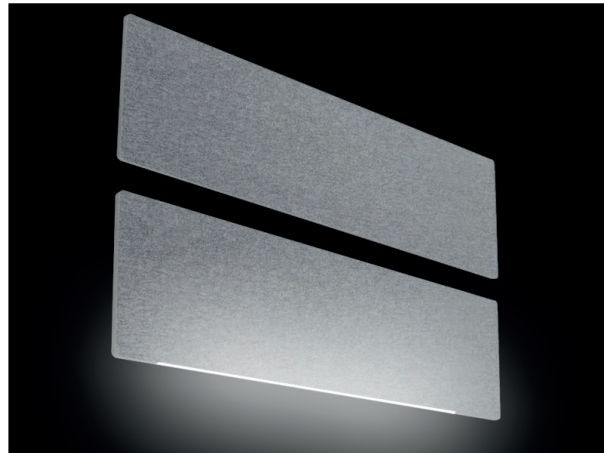

Dividers

Een divider is de ideale manier om bureau ruimtes van elkaar te scheiden en een goede akoestiek te bieden op de afzonderlijke bureaus.

De deskdividers kunnen bedrukt worden, zijn, in verschillende kleuren beschikbaar en kunnen met LED strip voorzien worden.

Grotere afmetingen zijn ook mogelijk.
Ook dubbelzijdig verlichte prints zijn mogelijk.