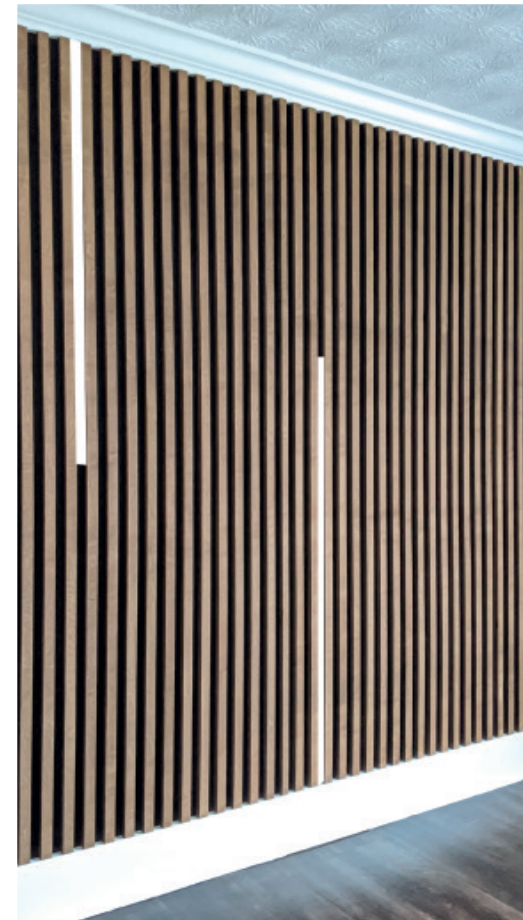

Houten muurbekleding met akoestische meerwaarde

Houten lattenwerk op muren zorgt steeds voor mooie effecten in het interieur. Er bestaan reeds heel veel mooie realisaties. Maar wat mocht dit mooie interieurelement ook een meerwaarde betekenen voor uw akoestiek?

We ontwikkelden akoestische platen bekleed met houten fineer waarin groeven gefreesd zijn. Deze platen worden op de muur gemonteerd. De alfawaarden van deze producten zijn gekend en hebben een grote meerwaarde voor uw akoestiek.

De mogelijkheden zijn eindeloos: op de kleinere foto zijn houten balkjes rechtstreeks op de akoestische ondergrond geplaatst. Dit kan afgewisseld worden met LED verlichting.

Alle oplossingen kunnen op maat gemaakt worden in samenspraak met de klant.

Ideeën of vragen omtrent een van uw projecten? Aarzel niet om ons te contacteren. We staan u bij met raad en daad.