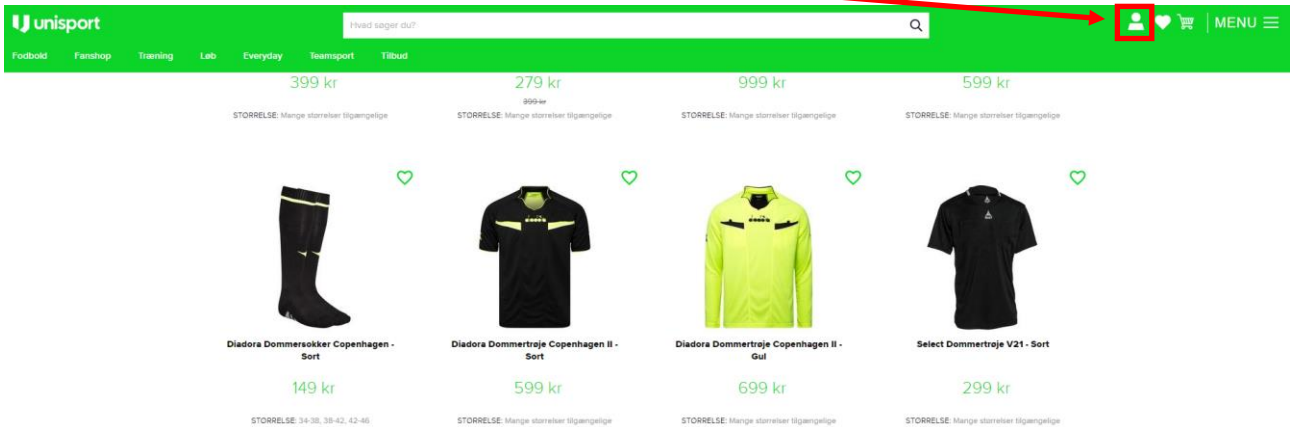

① Gå ind på www.unisport.dk

② Klik på figuren i øverste højre hjørne

③ Klik på "opret en nu", hvis du ikke allerede har en profil:

Udskiftning!

Du er nu roget på bænken. Men vi er klar til at skifte dig ind igen, når du er frisk.