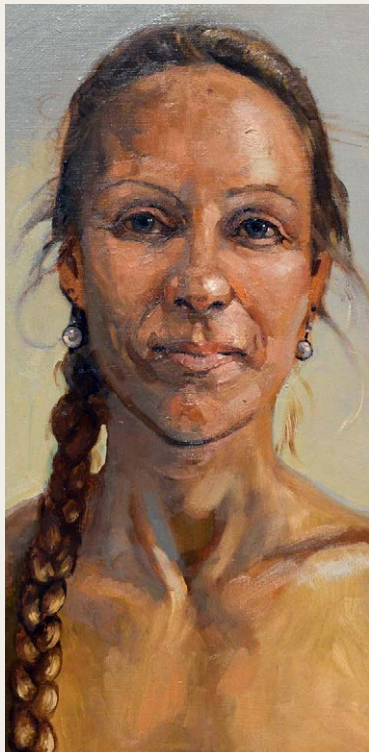

mso
24

**SOMMER
UDSTILLINGEN**

**MASNEØ
FORT**

22/6-4/8
2024

maleri
skulptur
grafik
foto
tekstil
collage
installation

EVI APOSTOLOU

ALLAN AXELSEN

**ANITA AXELSEN
BREDSORFF**

EVA KOBBERRØD

**JESPER ART
HYLLEMOSE**

INGER ODGAARD

**FRANS PETER
VALBJØRN KNUDSEN**

ANDERS ROLAND

**ANNE GYRITE
SCHÜTT**

**PALLE RUD
CHRISTOFFERSEN**

LARS PRYDS