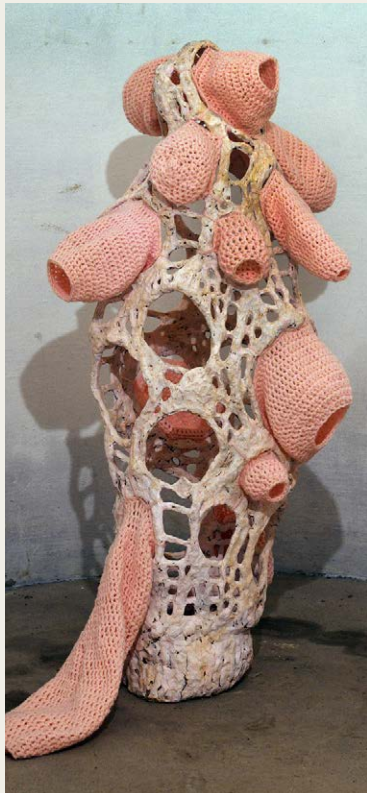

INGER ODGAARD