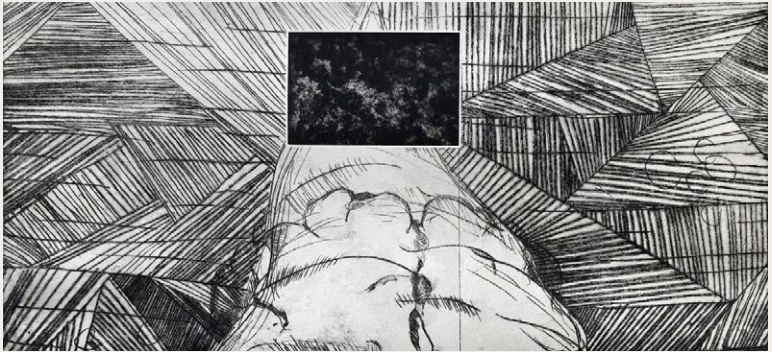

JAN KIEWSKY