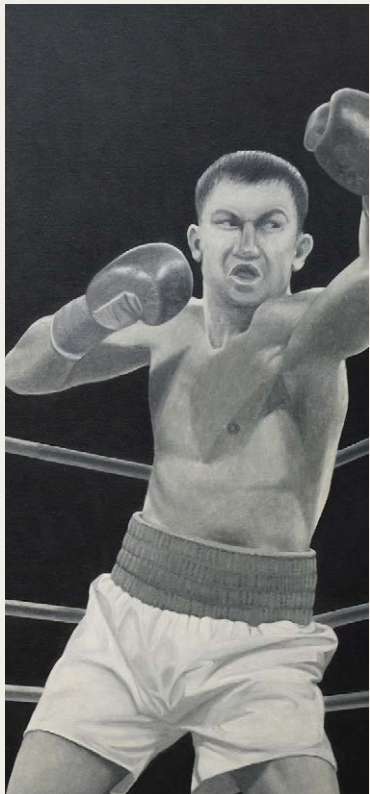

CHARLOTTE YDE

LINE TAARNBERG

POUL JANUS IPSEN

KIT KJÆRBYE

ERIK MORTENSEN

ULRIKKA MOKDAD

DET SKER 2024

croo