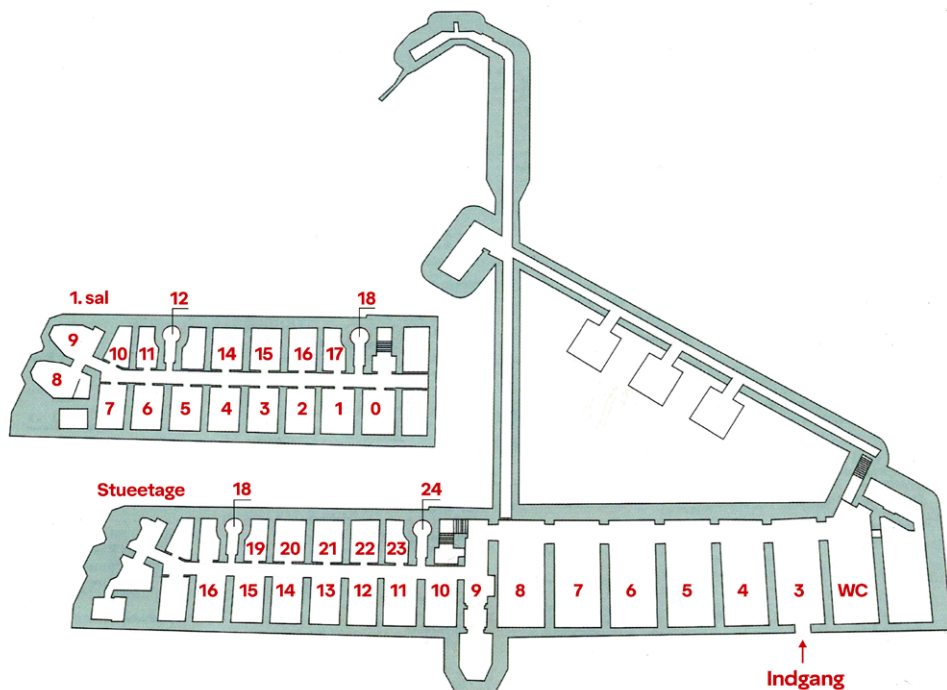

SOMMER UDSTILLINGEN MASNEDØ FORT

25/6-7/8 2022

SÆRUDSTILLING: DEN BEVÆGEDE KUFFERT

MSØ 22

VÆRKFORTEGNELSE

KØB AF VÆRKER sker gennem Sommerudstillingen. Henvendelse i billetsalget. **Priser i DKK.**

Forbehold for ændringer og trykfejl. Alle mål er angivet i højde x bredde (x dybde).