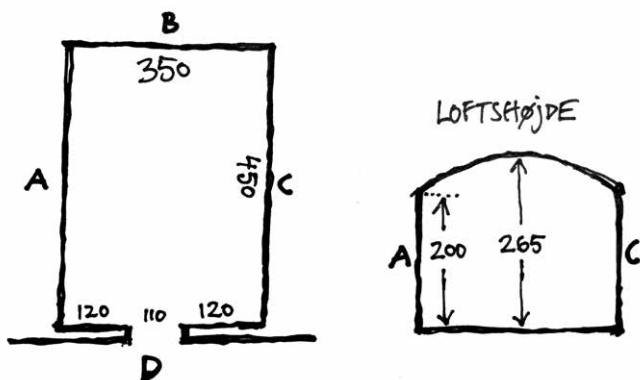

# 1. sal rum 12 2 af 2

OBS: Alle mål er CIRKA-mål i cm

OBS: Forringet billedkvalitet.  
Billederne udskiftes snarest muligt.

# 1. sal rum 14

OBS: Alle mål er CIRKA-mål i cm

Sommerudstillingen Mashedøfort  
Fortvej 8, DK-4760 Vordingborg  
www.sommerudstillingen.dk

# 1. sal rum 15

OBS: Alle mål er CIRKA-mål i cm

Sommerudstillingen Mashedøfort  
Fortvej 8, DK-4760 Vordingborg  
www.sommerudstillingen.dk

# 1. sal rum 16

OBS: Alle mål er CIRKA-mål i cm

Sommerudstillingen Masnedøfort  
Fortvej 8, DK-4760 Vordingborg  
www.sommerudstillingen.dk