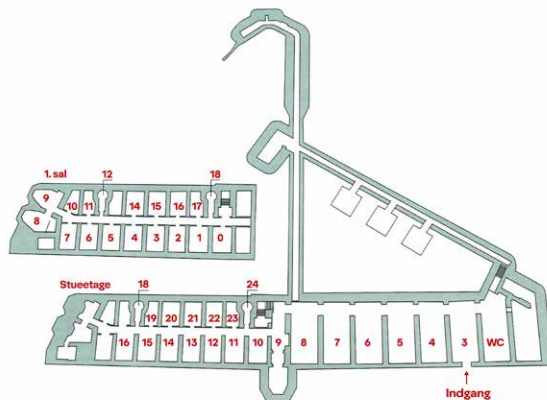

# 1. sal rum 2

OBS: Alle mål er CIRKA-mål i cm

Sommerudstillingen Mashedøfort  
Fortvej 8, DK-4760 Vordingborg  
www.sommerudstillingen.dk

# 1. sal rum 3

OBS: Alle mål er CIRKA-mål i cm

Sommerudstillingen Mashedøfort  
Fortvej 8, DK-4760 Vordingborg  
www.sommerudstillingen.dk

# 1. sal rum 4

OBS: Alle mål er CIRKA-mål i cm

Sommerudstillingen Mashedøfort  
Fortvej 8, DK-4760 Vordingborg  
www.sommerudstillingen.dk

# 1. sal rum 5

OBS: Alle mål er CIRKA-mål i cm

Sommerudstillingen Mashedøfort  
Fortvej 8, DK-4760 Vordingborg  
www.sommerudstillingen.dk