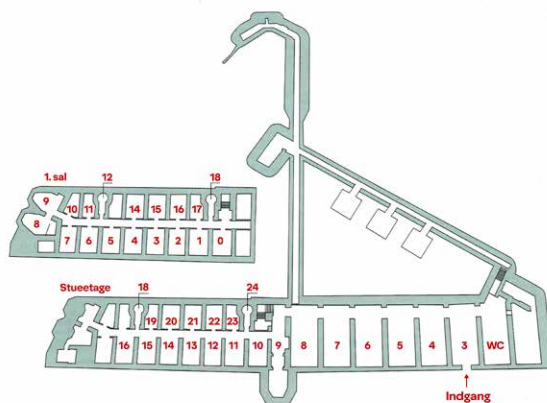

# 1. sal rum 9

OBS: Alle mål er CIRKA-mål i cm

Sommerudstillingen Mashedøfort  
Fortvej 8, DK-4760 Vordingborg  
www.sommerudstillingen.dk

# 1. sal rum 10

OBS: Alle mål er CIRKA-mål i cm

Sommerudstillingen Mashedøfort  
Fortvej 8, DK-4760 Vordingborg  
www.sommerudstillingen.dk

# 1. sal rum 11

OBS: Alle mål er CIRKA-mål i cm

Sommerudstillingen Mashedøfort  
Fortvej 8, DK-4760 Vordingborg  
www.sommerudstillingen.dk

# 1. sal rum 12 1 af 2

OBS: Alle mål er CIRKA-mål i cm

Sommerudstillingen Mashedøfort  
Fortvej 8, DK-4760 Vordingborg  
www.sommerudstillingen.dk