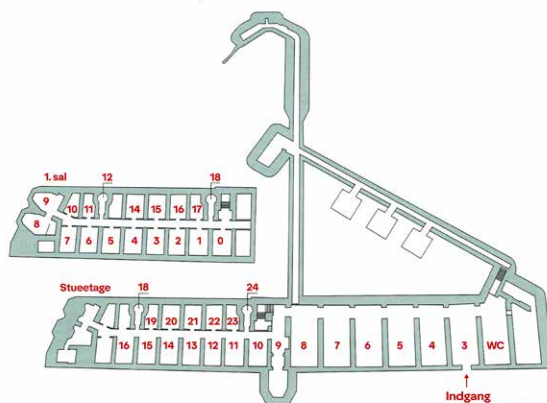

# 1. sal rum 0

OBS: Alle mål er CIRKA-mål i cm

# 1. sal rum 1

OBS: Alle mål er CIRKA-mål i cm

# 1. sal rum 2

OBS: Alle mål er CIRKA-mål i cm

Sommerudstillingen Mashedøfort  
Fortvej 8, DK-4760 Vordingborg  
www.sommerudstillingen.dk