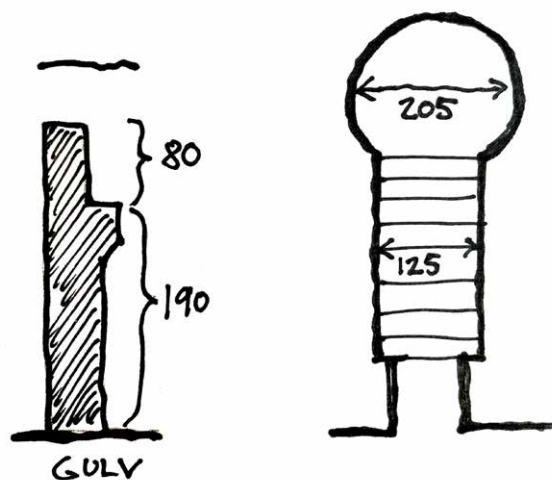

# 1. sal rum 15

OBS: Alle mål er CIRKA-mål i cm

Sommerudstillingen Mashedøfort  
Fortvej 8, DK-4760 Vordingborg  
www.sommerudstillingen.dk

# 1. sal rum 16

OBS: Alle mål er CIRKA-mål i cm

Sommerudstillingen Masnedøfort  
Fortvej 8, DK-4760 Vordingborg  
www.sommerudstillingen.dk

# 1. sal rum 17

OBS: Alle mål er CIRKA-mål i cm

Sommerudstillingen Mashedøfort  
Fortvej 8, DK-4760 Vordingborg  
www.sommerudstillingen.dk

# 1. sal rum 18 1 af 2

OBS: Alle mål er CIRKA-mål i cm

OBS: Forringet billedkvalitet.  
Billederne udskiftes snarest muligt.

Sommerudstillingen Mashedøfort  
Fortvej 8, DK-4760 Vordingborg  
www.sommerudstillingen.dk