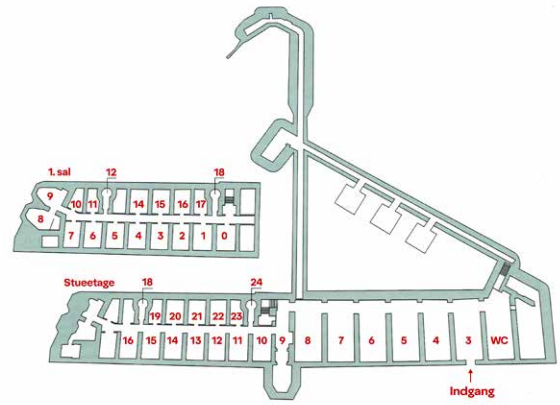

# 1. sal rum 0

OBS: Alle mål er CIRKA-mål i cm

# 1. sal rum 1

OBS: Alle mål er CIRKA-mål i cm

# 1. sal rum 2

OBS: Alle mål er CIRKA-mål i cm

Sommerudstillingen Mashedøfort  
Fortvej 8, DK-4760 Vordingborg  
www.sommerudstillingen.dk

# 1. sal rum 3

OBS: Alle mål er CIRKA-mål i cm

Sommerudstillingen Mashedøfort  
Fortvej 8, DK-4760 Vordingborg  
www.sommerudstillingen.dk