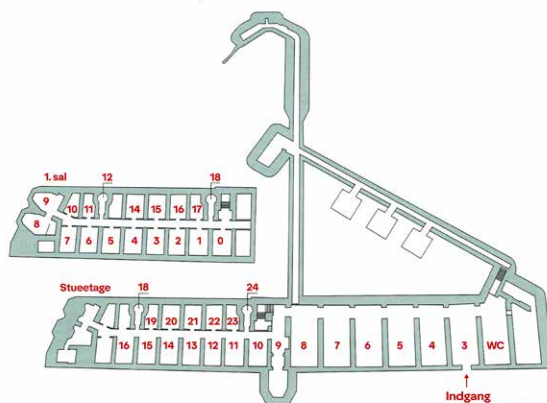

# 1. sal rum 7

OBS: Alle mål er CIRKA-mål i cm

Sommerudstillingen Mashedøfort  
Fortvej 8, DK-4760 Vordingborg  
www.sommerudstillingen.dk

# 1. sal rum 8

OBS: Alle mål er CIRKA-mål i cm

Sommerudstillingen Mashedøfort  
Fortvej 8, DK-4760 Vordingborg  
www.sommerudstillingen.dk

# 1. sal rum 9

OBS: Alle mål er CIRKA-mål i cm

Sommerudstillingen Mashedøfort  
Fortvej 8, DK-4760 Vordingborg  
www.sommerudstillingen.dk

# 1. sal rum 10

OBS: Alle mål er CIRKA-mål i cm

Sommerudstillingen Mashedøfort  
Fortvej 8, DK-4760 Vordingborg  
www.sommerudstillingen.dk