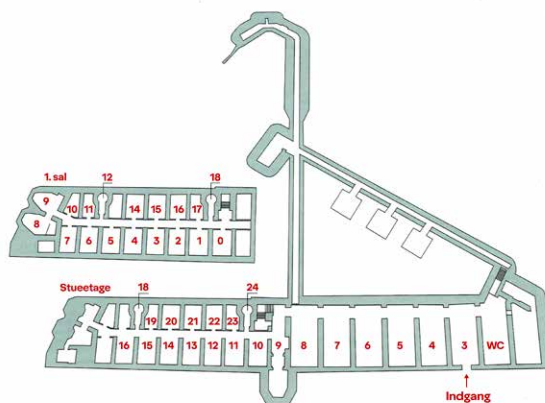

# 1. sal rum 11

OBS: Alle mål er CIRKA-mål i cm

Sommerudstillingen Mashedøfort  
Fortvej 8, DK-4760 Vordingborg  
www.sommerudstillingen.dk

# 1. sal rum 12 1 af 2

OBS: Alle mål er CIRKA-mål i cm

Sommerudstillingen Mashedøfort  
Fortvej 8, DK-4760 Vordingborg  
www.sommerudstillingen.dk

# 1. sal rum 12 2 af 2

OBS: Alle mål er CIRKA-mål i cm

OBS: Forringet billedkvalitet.  
Billederne udskiftes snarest muligt.

# 1. sal rum 14

OBS: Alle mål er CIRKA-mål i cm

Sommerudstillingen Mashedøfort  
Fortvej 8, DK-4760 Vordingborg  
www.sommerudstillingen.dk