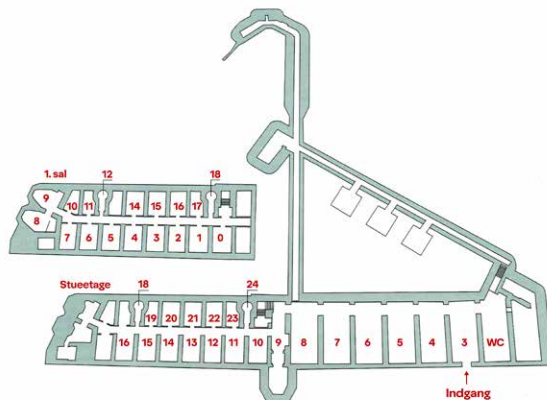

# 1. sal rum 1

OBS: Alle mål er CIRKA-mål i cm

# 1. sal rum 2

OBS: Alle mål er CIRKA-mål i cm

Sommerudstillingen Mashedøfort  
Fortvej 8, DK-4760 Vordingborg  
www.sommerudstillingen.dk

# 1. sal rum 3

OBS: Alle mål er CIRKA-mål i cm

Sommerudstillingen Mashedøfort  
Fortvej 8, DK-4760 Vordingborg  
www.sommerudstillingen.dk

# 1. sal rum 4

OBS: Alle mål er CIRKA-mål i cm

Sommerudstillingen Mashedøfort  
Fortvej 8, DK-4760 Vordingborg  
www.sommerudstillingen.dk