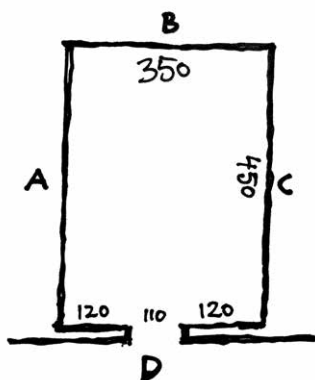

# 1. sal rum 12 1 af 2

OBS: Alle mål er CIRKA-mål i cm

Sommerudstillingen Mashedøfort  
Fortvej 8, DK-4760 Vordingborg  
www.sommerudstillingen.dk

# 1. sal rum 12 2 af 2

OBS: Alle mål er CIRKA-mål i cm

OBS: Forringet billedkvalitet.  
Billederne udskiftes snarest muligt.

# 1. sal rum 14

OBS: Alle mål er CIRKA-mål i cm

Sommerudstillingen Mashedøfort  
Fortvej 8, DK-4760 Vordingborg  
www.sommerudstillingen.dk

# 1. sal rum 15

OBS: Alle mål er CIRKA-mål i cm

Sommerudstillingen Mashedøfort  
Fortvej 8, DK-4760 Vordingborg  
www.sommerudstillingen.dk