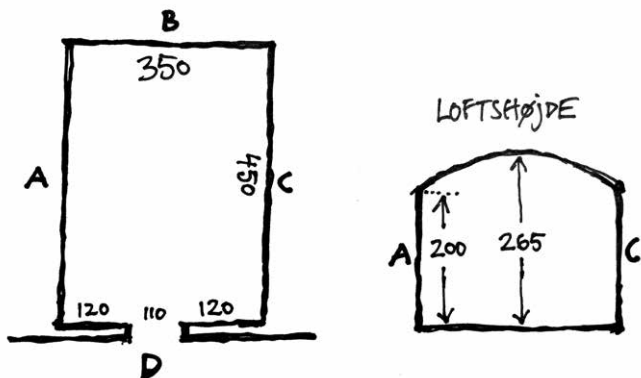

# 1. sal rum 11

OBS: Alle mål er CIRKA-mål i cm

Sommerudstillingen Mashedøfort  
Fortvej 8, DK-4760 Vordingborg  
www.sommerudstillingen.dk

# 1. sal rum 12 1 af 2

OBS: Alle mål er CIRKA-mål i cm

Sommerudstillingen Mashedøfort  
Fortvej 8, DK-4760 Vordingborg  
www.sommerudstillingen.dk

# 1. sal rum 12 2 af 2

OBS: Alle mål er CIRKA-mål i cm

OBS: Forringet billedkvalitet.  
Billederne udskiftes snarest muligt.

# 1. sal rum 14

OBS: Alle mål er CIRKA-mål i cm

Sommerudstillingen Mashedøfort  
Fortvej 8, DK-4760 Vordingborg  
www.sommerudstillingen.dk