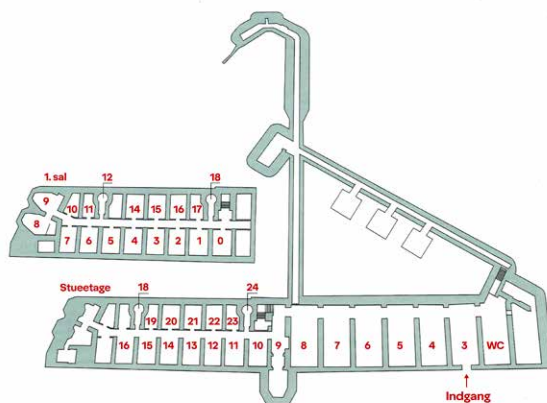

# 1. sal rum 8

OBS: Alle mål er CIRKA-mål i cm

Sommerudstillingen Mashedøfort  
Fortvej 8, DK-4760 Vordingborg  
www.sommerudstillingen.dk

# 1. sal rum 9

OBS: Alle mål er CIRKA-mål i cm

Sommerudstillingen Mashedøfort  
Fortvej 8, DK-4760 Vordingborg  
www.sommerudstillingen.dk

# 1. sal rum 10

OBS: Alle mål er CIRKA-mål i cm

Sommerudstillingen Mashedøfort  
Fortvej 8, DK-4760 Vordingborg  
www.sommerudstillingen.dk

# 1. sal rum 11

OBS: Alle mål er CIRKA-mål i cm

Sommerudstillingen Mashedøfort  
Fortvej 8, DK-4760 Vordingborg  
www.sommerudstillingen.dk