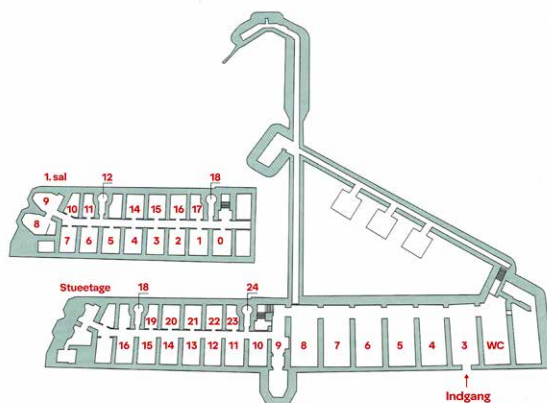

# 1. sal rum 12 1 af 2

OBS: Alle mål er CIRKA-mål i cm

Sommerudstillingen Mashedøfort  
Fortvej 8, DK-4760 Vordingborg  
www.sommerudstillingen.dk

# 1. sal rum 12 2 af 2

OBS: Alle mål er CIRKA-mål i cm

OBS: Forringet billedkvalitet.  
Billederne udskiftes snarest muligt.

# 1. sal rum 14

OBS: Alle mål er CIRKA-mål i cm

Sommerudstillingen Mashedøfort  
Fortvej 8, DK-4760 Vordingborg  
www.sommerudstillingen.dk

# 1. sal rum 15

OBS: Alle mål er CIRKA-mål i cm

Sommerudstillingen Mashedøfort  
Fortvej 8, DK-4760 Vordingborg  
www.sommerudstillingen.dk