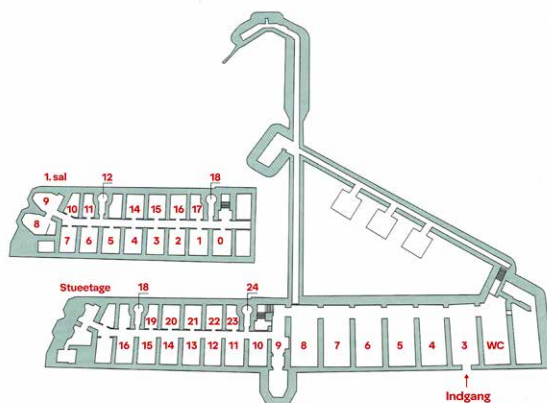

# 1. sal rum 4

OBS: Alle mål er CIRKA-mål i cm

Sommerudstillingen Mashedøfort  
Fortvej 8, DK-4760 Vordingborg  
www.sommerudstillingen.dk

# 1. sal rum 5

OBS: Alle mål er CIRKA-mål i cm

Sommerudstillingen Mashedøfort  
Fortvej 8, DK-4760 Vordingborg  
www.sommerudstillingen.dk

# 1. sal rum 6

OBS: Alle mål er CIRKA-mål i cm

Sommerudstillingen Mashedøfort  
Fortvej 8, DK-4760 Vordingborg  
www.sommerudstillingen.dk

# 1. sal rum 7

OBS: Alle mål er CIRKA-mål i cm

Sommerudstillingen Mashedøfort  
Fortvej 8, DK-4760 Vordingborg  
www.sommerudstillingen.dk