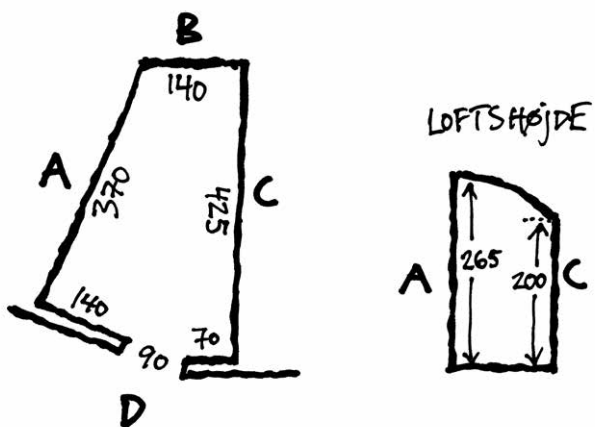

# 1. sal rum 8

OBS: Alle mål er CIRKA-mål i cm

Sommerudstillingen Mashedøfort  
Fortvej 8, DK-4760 Vordingborg  
www.sommerudstillingen.dk

# 1. sal rum 9

OBS: Alle mål er CIRKA-mål i cm

Sommerudstillingen Mashedøfort  
Fortvej 8, DK-4760 Vordingborg  
www.sommerudstillingen.dk

# 1. sal rum 10

OBS: Alle mål er CIRKA-mål i cm

Sommerudstillingen Mashedøfort  
Fortvej 8, DK-4760 Vordingborg  
www.sommerudstillingen.dk