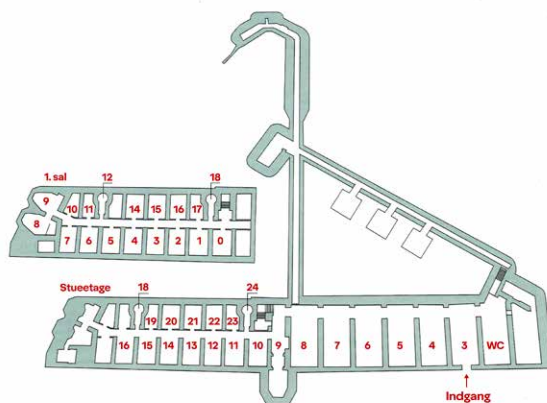

# 1. sal rum 10

OBS: Alle mål er CIRKA-mål i cm

Sommerudstillingen Mashedøfort  
Fortvej 8, DK-4760 Vordingborg  
www.sommerudstillingen.dk

# 1. sal rum 11

OBS: Alle mål er CIRKA-mål i cm

Sommerudstillingen Mashedøfort  
Fortvej 8, DK-4760 Vordingborg  
www.sommerudstillingen.dk

# 1. sal rum 12 1 af 2

OBS: Alle mål er CIRKA-mål i cm

Sommerudstillingen Mashedøfort  
Fortvej 8, DK-4760 Vordingborg  
www.sommerudstillingen.dk

# 1. sal rum 12 2 af 2

OBS: Alle mål er CIRKA-mål i cm

OBS: Forringet billedkvalitet.  
Billederne udskiftes snarest muligt.