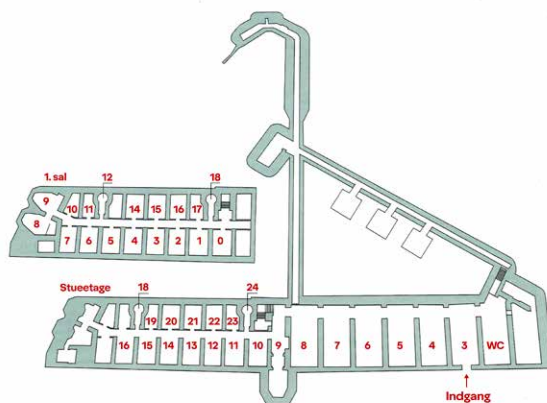

# 1. sal rum 12 2 af 2

OBS: Alle mål er CIRKA-mål i cm

OBS: Forringet billedkvalitet.  
Billederne udskiftes snarest muligt.

# 1. sal rum 14

OBS: Alle mål er CIRKA-mål i cm

Sommerudstillingen Mashedøfort  
Fortvej 8, DK-4760 Vordingborg  
www.sommerudstillingen.dk

# 1. sal rum 15

OBS: Alle mål er CIRKA-mål i cm

Sommerudstillingen Mashedøfort  
Fortvej 8, DK-4760 Vordingborg  
www.sommerudstillingen.dk

# 1. sal rum 16

OBS: Alle mål er CIRKA-mål i cm

Sommerudstillingen Masnedøfort  
Fortvej 8, DK-4760 Vordingborg  
www.sommerudstillingen.dk