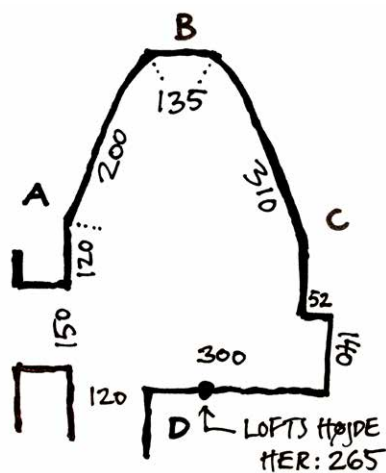

# 1. sal rum 6

OBS: Alle mål er CIRKA-mål i cm

Sommerudstillingen Mashedøfort  
Fortvej 8, DK-4760 Vordingborg  
www.sommerudstillingen.dk

# 1. sal rum 7

OBS: Alle mål er CIRKA-mål i cm

Sommerudstillingen Mashedøfort  
Fortvej 8, DK-4760 Vordingborg  
www.sommerudstillingen.dk

# 1. sal rum 8

OBS: Alle mål er CIRKA-mål i cm

Sommerudstillingen Mashedøfort  
Fortvej 8, DK-4760 Vordingborg  
www.sommerudstillingen.dk

# 1. sal rum 9

OBS: Alle mål er CIRKA-mål i cm

Sommerudstillingen Mashedøfort  
Fortvej 8, DK-4760 Vordingborg  
www.sommerudstillingen.dk