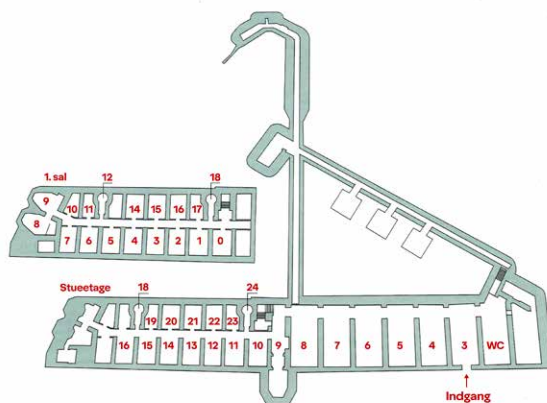

# 1. sal rum 6

OBS: Alle mål er CIRKA-mål i cm

Sommerudstillingen Mashedøfort  
Fortvej 8, DK-4760 Vordingborg  
www.sommerudstillingen.dk

# 1. sal rum 7

OBS: Alle mål er CIRKA-mål i cm

Sommerudstillingen Mashedøfort  
Fortvej 8, DK-4760 Vordingborg  
www.sommerudstillingen.dk

# 1. sal rum 8

OBS: Alle mål er CIRKA-mål i cm

Sommerudstillingen Mashedøfort  
Fortvej 8, DK-4760 Vordingborg  
www.sommerudstillingen.dk

# 1. sal rum 9

OBS: Alle mål er CIRKA-mål i cm

Sommerudstillingen Mashedøfort  
Fortvej 8, DK-4760 Vordingborg  
www.sommerudstillingen.dk