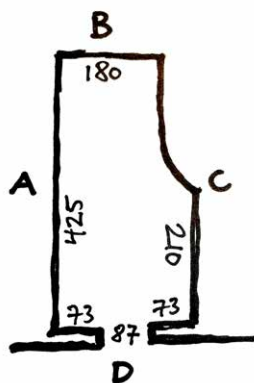

# 1. sal rum 8

OBS: Alle mål er CIRKA-mål i cm

Sommerudstillingen Mashedøfort  
Fortvej 8, DK-4760 Vordingborg  
www.sommerudstillingen.dk

# 1. sal rum 9

OBS: Alle mål er CIRKA-mål i cm

Sommerudstillingen Mashedøfort  
Fortvej 8, DK-4760 Vordingborg  
www.sommerudstillingen.dk

# 1. sal rum 10

OBS: Alle mål er CIRKA-mål i cm

Sommerudstillingen Mashedøfort  
Fortvej 8, DK-4760 Vordingborg  
www.sommerudstillingen.dk

# 1. sal rum 11

OBS: Alle mål er CIRKA-mål i cm

Sommerudstillingen Mashedøfort  
Fortvej 8, DK-4760 Vordingborg  
www.sommerudstillingen.dk