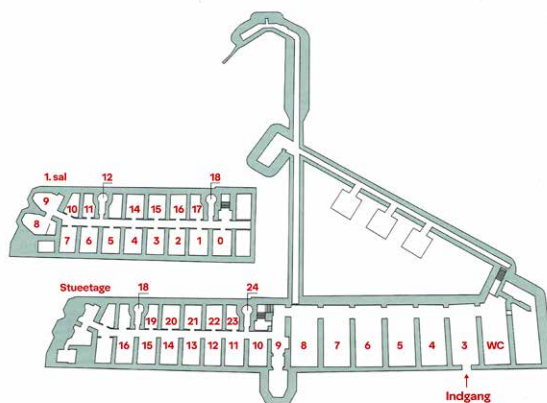

# 1. sal rum 3

OBS: Alle mål er CIRKA-mål i cm

Sommerudstillingen Mashedøfort  
Fortvej 8, DK-4760 Vordingborg  
www.sommerudstillingen.dk

# 1. sal rum 4

OBS: Alle mål er CIRKA-mål i cm

Sommerudstillingen Mashedøfort  
Fortvej 8, DK-4760 Vordingborg  
www.sommerudstillingen.dk

# 1. sal rum 5

OBS: Alle mål er CIRKA-mål i cm

Sommerudstillingen Mashedøfort  
Fortvej 8, DK-4760 Vordingborg  
www.sommerudstillingen.dk

# 1. sal rum 6

OBS: Alle mål er CIRKA-mål i cm

Sommerudstillingen Mashedøfort  
Fortvej 8, DK-4760 Vordingborg  
www.sommerudstillingen.dk