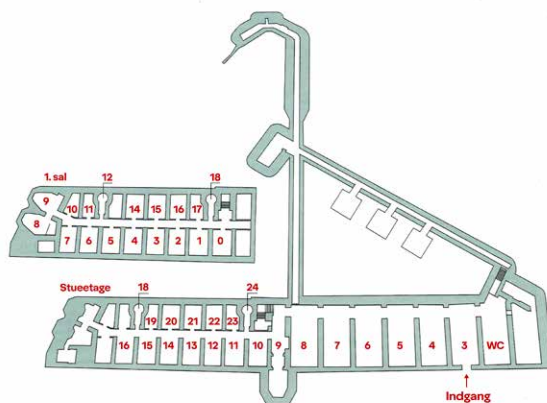

# 1. sal rum 14

OBS: Alle mål er CIRKA-mål i cm

Sommerudstillingen Mashedøfort  
Fortvej 8, DK-4760 Vordingborg  
www.sommerudstillingen.dk

# 1. sal rum 15

OBS: Alle mål er CIRKA-mål i cm

Sommerudstillingen Mashedøfort  
Fortvej 8, DK-4760 Vordingborg  
www.sommerudstillingen.dk

# 1. sal rum 16

OBS: Alle mål er CIRKA-mål i cm

Sommerudstillingen Masnedøfort  
Fortvej 8, DK-4760 Vordingborg  
www.sommerudstillingen.dk

# 1. sal rum 17

OBS: Alle mål er CIRKA-mål i cm

Sommerudstillingen Mashedøfort  
Fortvej 8, DK-4760 Vordingborg  
www.sommerudstillingen.dk