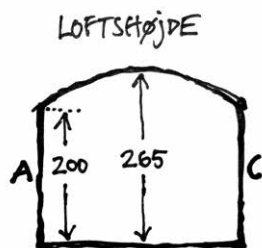

# 1. sal rum 15

OBS: Alle mål er CIRKA-mål i cm

Sommerudstillingen Mashedøfort  
Fortvej 8, DK-4760 Vordingborg  
www.sommerudstillingen.dk

# 1. sal rum 16

OBS: Alle mål er CIRKA-mål i cm

Sommerudstillingen Masnedøfort  
Fortvej 8, DK-4760 Vordingborg  
www.sommerudstillingen.dk

# 1. sal rum 17

OBS: Alle mål er CIRKA-mål i cm

Sommerudstillingen Mashedøfort  
Fortvej 8, DK-4760 Vordingborg  
www.sommerudstillingen.dk