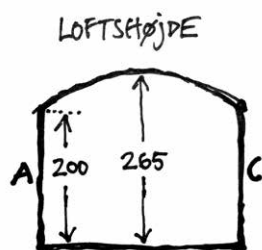

# 1. sal rum 12 2 af 2

OBS: Alle mål er CIRKA-mål i cm

OBS: Forringet billedkvalitet.  
Billederne udskiftes snarest muligt.

# 1. sal rum 14

OBS: Alle mål er CIRKA-mål i cm

Sommerudstillingen Mashedøfort  
Fortvej 8, DK-4760 Vordingborg  
www.sommerudstillingen.dk

# 1. sal rum 15

OBS: Alle mål er CIRKA-mål i cm

Sommerudstillingen Mashedøfort  
Fortvej 8, DK-4760 Vordingborg  
www.sommerudstillingen.dk