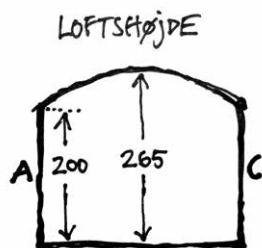

# 1. sal rum 9

OBS: Alle mål er CIRKA-mål i cm

Sommerudstillingen Mashedøfort  
Fortvej 8, DK-4760 Vordingborg  
www.sommerudstillingen.dk

# 1. sal rum 10

OBS: Alle mål er CIRKA-mål i cm

Sommerudstillingen Mashedøfort  
Fortvej 8, DK-4760 Vordingborg  
www.sommerudstillingen.dk

# 1. sal rum 11

OBS: Alle mål er CIRKA-mål i cm

Sommerudstillingen Mashedøfort  
Fortvej 8, DK-4760 Vordingborg  
www.sommerudstillingen.dk