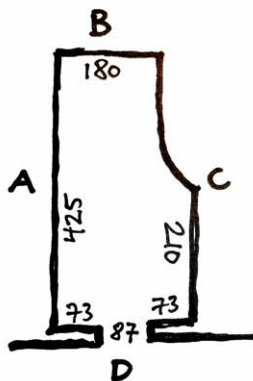

# 1. sal rum 14

OBS: Alle mål er CIRKA-mål i cm

Sommerudstillingen Mashedøfort  
Fortvej 8, DK-4760 Vordingborg  
www.sommerudstillingen.dk

# 1. sal rum 15

OBS: Alle mål er CIRKA-mål i cm

Sommerudstillingen Mashedøfort  
Fortvej 8, DK-4760 Vordingborg  
www.sommerudstillingen.dk

# 1. sal rum 16

OBS: Alle mål er CIRKA-mål i cm

Sommerudstillingen Masnedøfort  
Fortvej 8, DK-4760 Vordingborg  
www.sommerudstillingen.dk

# 1. sal rum 17

OBS: Alle mål er CIRKA-mål i cm

Sommerudstillingen Mashedøfort  
Fortvej 8, DK-4760 Vordingborg  
www.sommerudstillingen.dk