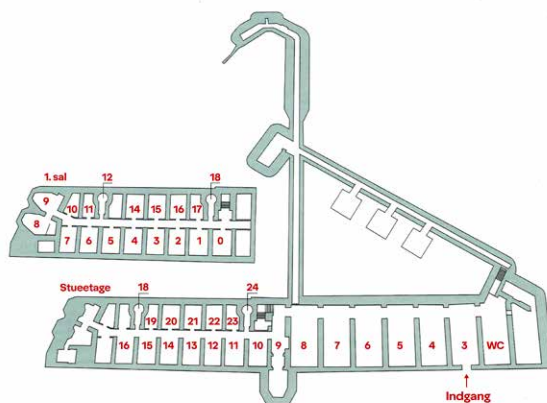

# 1. sal rum 16

OBS: Alle mål er CIRKA-mål i cm

Sommerudstillingen Masnedøfort  
Fortvej 8, DK-4760 Vordingborg  
www.sommerudstillingen.dk

# 1. sal rum 17

OBS: Alle mål er CIRKA-mål i cm

Sommerudstillingen Mashedøfort  
Fortvej 8, DK-4760 Vordingborg  
www.sommerudstillingen.dk

# 1. sal rum 18 1 af 2

OBS: Alle mål er CIRKA-mål i cm

OBS: Forringet billedkvalitet.  
Billederne udskiftes snarest muligt.

Sommerudstillingen Mashedøfort  
Fortvej 8, DK-4760 Vordingborg  
www.sommerudstillingen.dk

# 1. sal rum 18 2 af 2

OBS: Alle mål er CIRKA-mål i cm