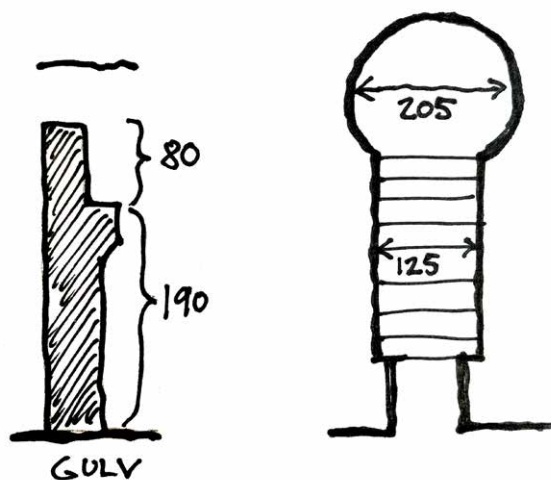

# 1. sal rum 9

OBS: Alle mål er CIRKA-mål i cm

Sommerudstillingen Mashedøfort  
Fortvej 8, DK-4760 Vordingborg  
www.sommerudstillingen.dk

# 1. sal rum 10

OBS: Alle mål er CIRKA-mål i cm

Sommerudstillingen Mashedøfort  
Fortvej 8, DK-4760 Vordingborg  
www.sommerudstillingen.dk

# 1. sal rum 11

OBS: Alle mål er CIRKA-mål i cm

Sommerudstillingen Mashedøfort  
Fortvej 8, DK-4760 Vordingborg  
www.sommerudstillingen.dk

# 1. sal rum 12 1 af 2

OBS: Alle mål er CIRKA-mål i cm

Sommerudstillingen Mashedøfort  
Fortvej 8, DK-4760 Vordingborg  
www.sommerudstillingen.dk