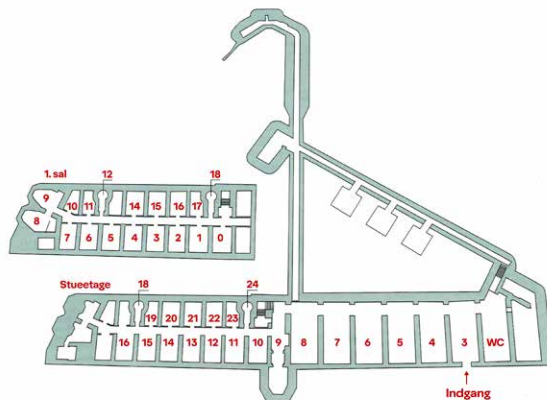

# 1. sal rum 15

OBS: Alle mål er CIRKA-mål i cm

Sommerudstillingen Mashedøfort  
Fortvej 8, DK-4760 Vordingborg  
www.sommerudstillingen.dk

# 1. sal rum 16

OBS: Alle mål er CIRKA-mål i cm

Sommerudstillingen Masnedøfort  
Fortvej 8, DK-4760 Vordingborg  
www.sommerudstillingen.dk

# 1. sal rum 17

OBS: Alle mål er CIRKA-mål i cm

Sommerudstillingen Mashedøfort  
Fortvej 8, DK-4760 Vordingborg  
www.sommerudstillingen.dk

# 1. sal rum 18 1 af 2

OBS: Alle mål er CIRKA-mål i cm

OBS: Forringet billedkvalitet.  
Billederne udskiftes snarest muligt.

Sommerudstillingen Mashedøfort  
Fortvej 8, DK-4760 Vordingborg  
www.sommerudstillingen.dk