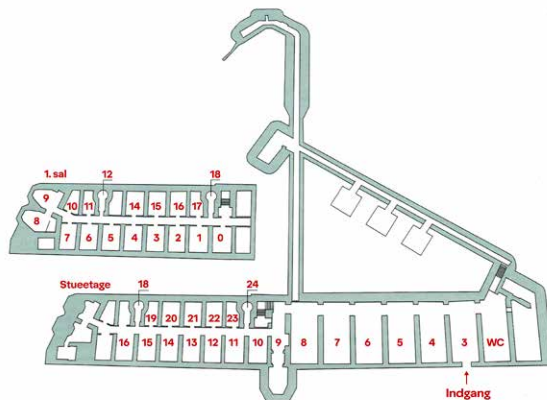

# 1. sal rum 0

OBS: Alle mål er CIRKA-mål i cm

# 1. sal rum 1

OBS: Alle mål er CIRKA-mål i cm

# 1. sal rum 2

OBS: Alle mål er CIRKA-mål i cm

Sommerudstillingen Mashedøfort  
Fortvej 8, DK-4760 Vordingborg  
www.sommerudstillingen.dk