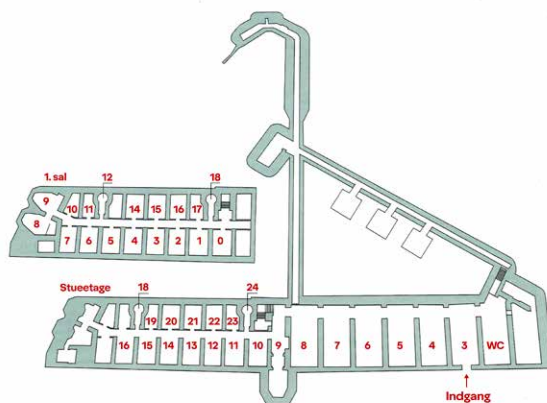

# 1. sal rum 5

OBS: Alle mål er CIRKA-mål i cm

Sommerudstillingen Mashedøfort  
Fortvej 8, DK-4760 Vordingborg  
www.sommerudstillingen.dk

# 1. sal rum 6

OBS: Alle mål er CIRKA-mål i cm

Sommerudstillingen Mashedøfort  
Fortvej 8, DK-4760 Vordingborg  
www.sommerudstillingen.dk

# 1. sal rum 7

OBS: Alle mål er CIRKA-mål i cm

Sommerudstillingen Mashedøfort  
Fortvej 8, DK-4760 Vordingborg  
www.sommerudstillingen.dk

# 1. sal rum 8

OBS: Alle mål er CIRKA-mål i cm

Sommerudstillingen Mashedøfort  
Fortvej 8, DK-4760 Vordingborg  
www.sommerudstillingen.dk