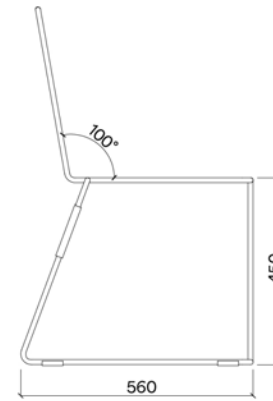

PRODUKTNAMN

Tina stol

PRODUKTNUMMER

KL100

VIKT

7,9 kg

SKISS

DIMENSIONER

EGOE  
life

PRODUKTNAMN

Tina stol med tyglameller

PRODUKTNUMMER

KL100v

VIKT

8,4 kg

SKISS

DIMENSIONER

EGOE  
life

PRODUKTNAMN

Tina stol med träsisits

PRODUKTNUMMER

KL102r  
KL102t

VIKT

7,9 kg  
8,7 kg

VIKT

7,7 kg  
8,9 kg

r = robinia  
t = IPE

SKISS

DIMENSIONER

EGOE  
life

PRODUKTNAMN

Tina stol i trä med armstöd