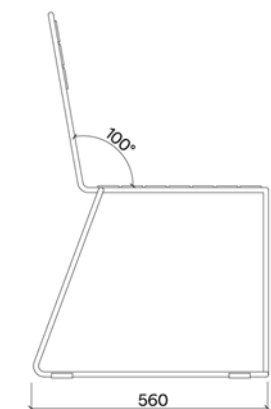

DIMENSIONER

EGOE  
life

PRODUKTNAMN

Tina stol med träsisits

PRODUKTNUMMER

KL102r  
KL102t

VIKT

7,9 kg  
8,7 kg

VIKT

7,7 kg  
8,9 kg

r = robinia  
t = IPE

SKISS

DIMENSIONER

EGOE  
life

PRODUKTNAMN

Tina stol i trä med armstöd

SKISS

PRODUKTNUMMER

KL104r  
KL104t

DIMENSIONER

VIKT

8,7 kg  
9,9 kg

r = robinia  
t = IPE

PRODUKTNAMN