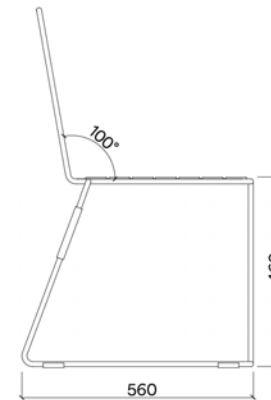

EGOE  
life

PRODUKTNAMN

Tina stol med tyglameller

PRODUKTNUMMER

KL100v

VIKT

8,4 kg

SKISS

DIMENSIONER

EGOE  
life

PRODUKTNAMN

Tina stol med träsisits

PRODUKTNUMMER

KL102r  
KL102t

VIKT

7,9 kg  
8,7 kg

r = robinia  
t = IPE

SKISS

DIMENSIONER

EGOE  
life

PRODUKTNAMN

Tina stol med trä sits & rygg

PRODUKTNUMMER

KL103r  
KL103t

VIKT

7,7 kg  
8,9 kg

r = robinia  
t = IPE

SKISS

DIMENSIONER

EGOE  
life

PRODUKTNAMN

Tina stol i trä med armstöd