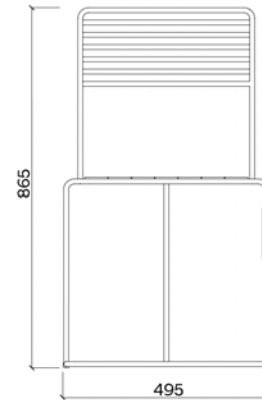

PRODUKTNAMN

Tina stol

PRODUKTNUMMER

KL100

VIKT

7,9 kg

SKISS

DIMENSIONER

DIMENSIONER

EGOE  
life

PRODUKTNAMN

Tina stol med träsisits

PRODUKTNUMMER

KL102r  
KL102t

VIKT

7,9 kg  
8,7 kg

r = robinia  
t = IPE

SKISS

DIMENSIONER

EGOE  
life

PRODUKTNAMN

Tina stol med trä sits & rygg

PRODUKTNUMMER

KL103r  
KL103t

VIKT

7,7 kg  
8,9 kg

r = robinia  
t = IPE

SKISS

DIMENSIONER

EGOE  
life

PRODUKTNAMN

Tina stol i trä med armstöd