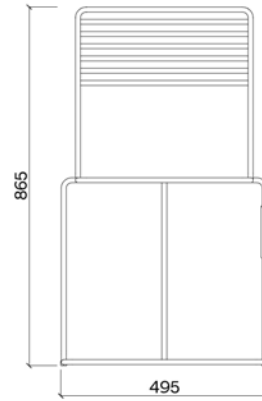

PRODUKTNAMN

Tina stol

PRODUKTNUMMER

KL100

VIKT

7,9 kg

SKISS

DIMENSIONER

EGOE  
life

PRODUKTNAMN

Tina stol med tyglameller

PRODUKTNUMMER

KL100v

VIKT

8,4 kg

SKISS

DIMENSIONER

EGOE  
life

PRODUKTNAMN

Tina stol med träsisits

PRODUKTNUMMER

KL102r  
KL102t

VIKT

7,9 kg  
8,7 kg