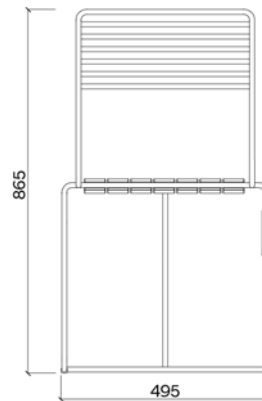

PRODUKTNAMN

Tina stol

PRODUKTNUMMER

KL100

VIKT

7,9 kg

SKISS

DIMENSIONER

EGOE  
life

PRODUKTNAMN

Tina stol med tyglameller

PRODUKTNUMMER

KL100v

VIKT

8,4 kg

SKISS

DIMENSIONER

EGOE  
life

PRODUKTNAMN

Tina stol med träsisits

PRODUKTNUMMER

KL102r  
KL102t

VIKT

7,9 kg  
8,7 kg