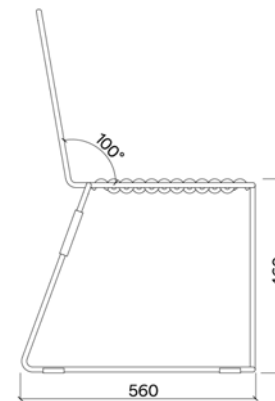

PRODUKTNAMN

Tina stol

PRODUKTNUMMER

KL100

VIKT

7,9 kg

SKISS

DIMENSIONER

EGOE  
life

PRODUKTNAMN

Tina stol med tyglameller

PRODUKTNUMMER

KL100v

VIKT

8,4 kg

SKISS

DIMENSIONER

EGOE  
life

PRODUKTNAMN

Tina stol med träsisits

PRODUKTNUMMER

KL102r  
KL102t

VIKT

7,9 kg  
8,7 kg