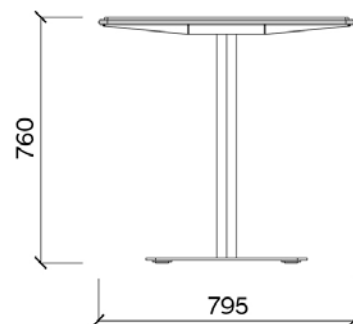

t = IPE

SKISS

DIMENSIONER

PRODUKTNAMN

Tina bord S

PRODUKTNUMMER

KL116r  
KL116t

VIKT

32,9 kg  
36,1 kg

r = robinia  
t = IPE

SKISS

DIMENSIONER

**EGOE**  
life

PRODUKTNAMN

Tina bord S med HPL

PRODUKTNUMMER