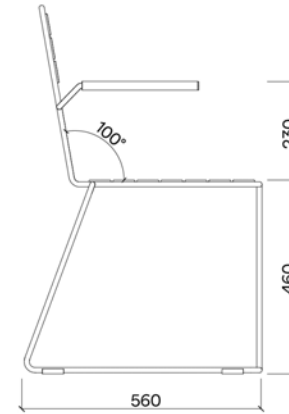

DIMENSIONER

EGOE  
life

PRODUKTNAMN

Tina stol med träsisits

PRODUKTNUMMER

KL102r  
KL102t

VIKT

7,9 kg  
8,7 kg

VIKT

7,7 kg  
8,9 kg

r = robinia  
t = IPE

SKISS

DIMENSIONER

EGOE  
life

PRODUKTNAMN

Tina stol i trä med armstöd

SKISS

PRODUKTNUMMER

KL104r  
KL104t

DIMENSIONER

VIKT

8,7 kg  
9,9 kg

r = robinia  
t = IPE

PRODUKTNAMN

Tina pall

SKISS

PRODUKTNUMMER

KL105

DIMENSIONER

VIKT

5,8 kg

PRODUKTNAMN