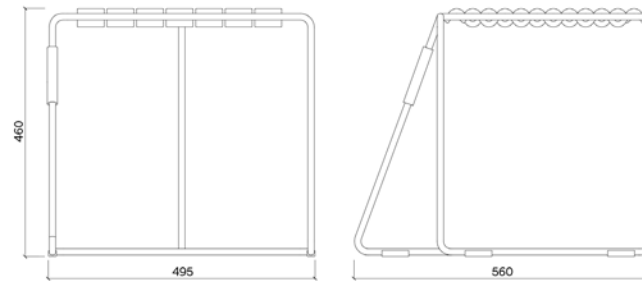

Tina pall med tyglameller

PRODUKTNUMMER

KL105v

VIKT

6,3 kg

SKISS

DIMENSIONER

PRODUKTNAMN