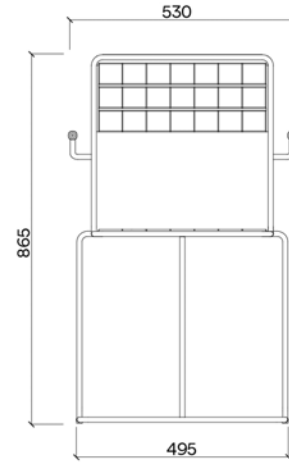

DIMENSIONER

EGOE  
life

PRODUKTNAMN

Tina stol med träsisits

PRODUKTNUMMER

KL102r  
KL102t

VIKT

7,9 kg  
8,7 kg

VIKT

7,7 kg  
8,9 kg

r = robinia  
t = IPE

SKISS

DIMENSIONER

EGOE  
life

PRODUKTNAMN

Tina stol i trä med armstöd

SKISS

PRODUKTNUMMER

KL104r  
KL104t

DIMENSIONER

VIKT

8,7 kg  
9,9 kg

r = robinia  
t = IPE

PRODUKTNAMN