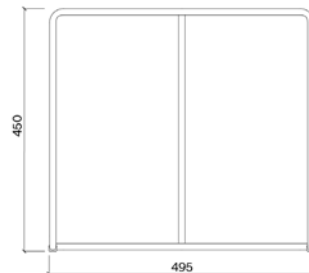

VIKT

7,7 kg  
8,9 kg

r = robinia  
t = IPE

SKISS

DIMENSIONER

EGOE  
life

PRODUKTNAMN

Tina stol i trä med armstöd

Tina pall

SKISS

PRODUKTNUMMER

KL105

DIMENSIONER

VIKT

5,8 kg

PRODUKTNAMN