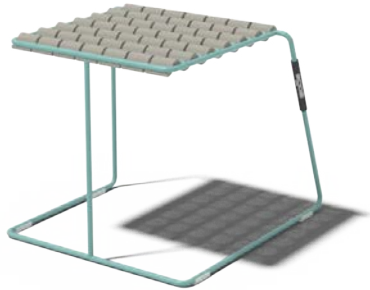

Tina pall med tyglameller

PRODUKTNUMMER

KL105v

VIKT

6,3 kg

SKISS

DIMENSIONER

PRODUKTNAMN