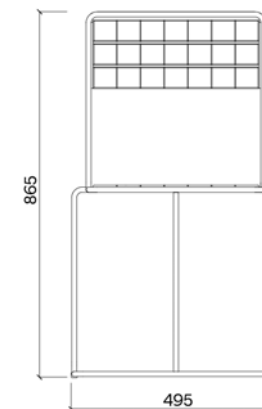

DIMENSIONER

EGOE  
life

PRODUKTNAMN

Tina stol med träsisits

PRODUKTNUMMER

KL102r  
KL102t

VIKT

7,9 kg  
8,7 kg

r = robinia  
t = IPE

SKISS

DIMENSIONER

EGOE  
life

PRODUKTNAMN

Tina stol med trä sits & rygg

PRODUKTNUMMER

KL103r  
KL103t

VIKT

7,7 kg  
8,9 kg

r = robinia  
t = IPE

SKISS

DIMENSIONER

EGOE  
life

PRODUKTNAMN

Tina stol i trä med armstöd

SKISS

PRODUKTNUMMER

KL104r  
KL104t

DIMENSIONER

VIKT

8,7 kg  
9,9 kg

r = robinia  
t = IPE

PRODUKTNAMN