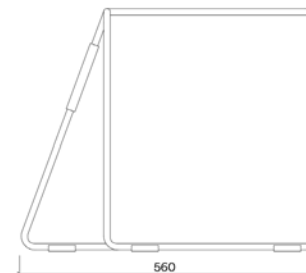

VIKT

7,7 kg  
8,9 kg

r = robinia  
t = IPE

SKISS

DIMENSIONER

EGOE  
life

PRODUKTNAMN

Tina stol i trä med armstöd

Tina pall

SKISS

PRODUKTNUMMER

KL105

DIMENSIONER

VIKT

5,8 kg

PRODUKTNAMN