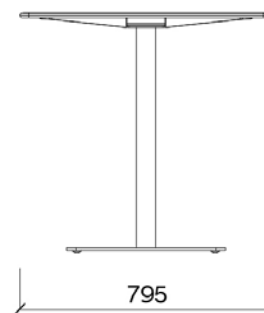

32,9 kg  
36,1 kg

r = robinia  
t = IPE

SKISS

DIMENSIONER

**EGOE**  
life

PRODUKTNAMN

Tina bord S med HPL

PRODUKTNUMMER

KL117

VIKT

31,6 kg

SKISS

DIMENSIONER

**EGOE**  
life