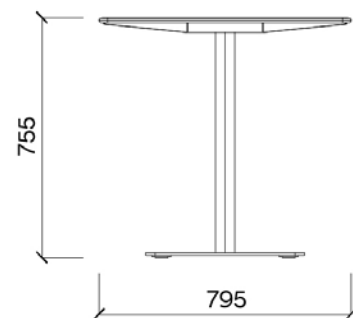

32,9 kg  
36,1 kg

r = robinia  
t = IPE

SKISS

DIMENSIONER

**EGOE**  
life

PRODUKTNAMN

Tina bord S med HPL

PRODUKTNUMMER

KL117

VIKT

31,6 kg

SKISS

DIMENSIONER

**EGOE**  
life