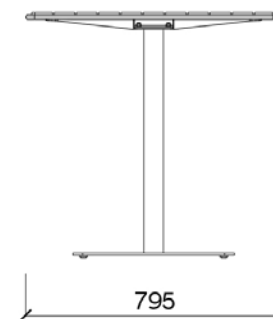

t = IPE

SKISS

DIMENSIONER

PRODUKTNAMN

Tina bord S

PRODUKTNUMMER

KL116r  
KL116t

VIKT

32,9 kg  
36,1 kg

r = robinia  
t = IPE

SKISS

DIMENSIONER

**EGOE**  
life

PRODUKTNAMN

Tina bord S med HPL

PRODUKTNUMMER