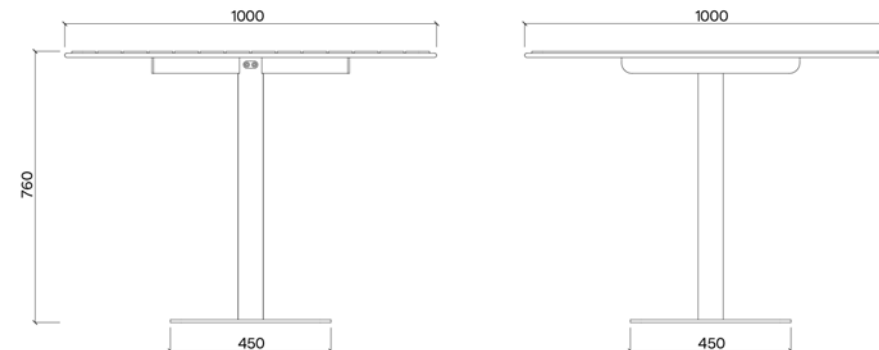

DIMENSIONER