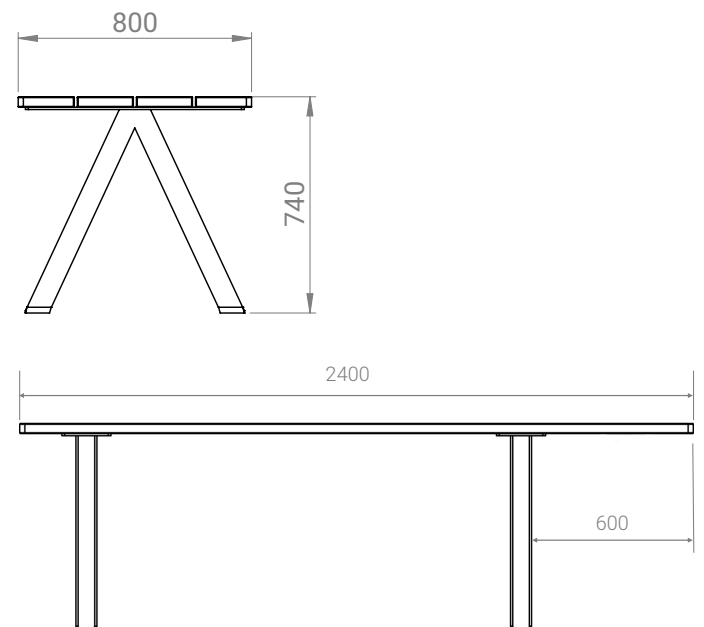

DIMENSIONER