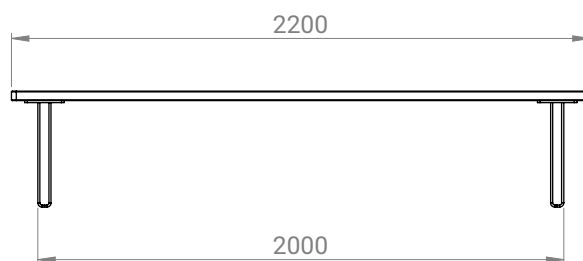

DIMENSIONER