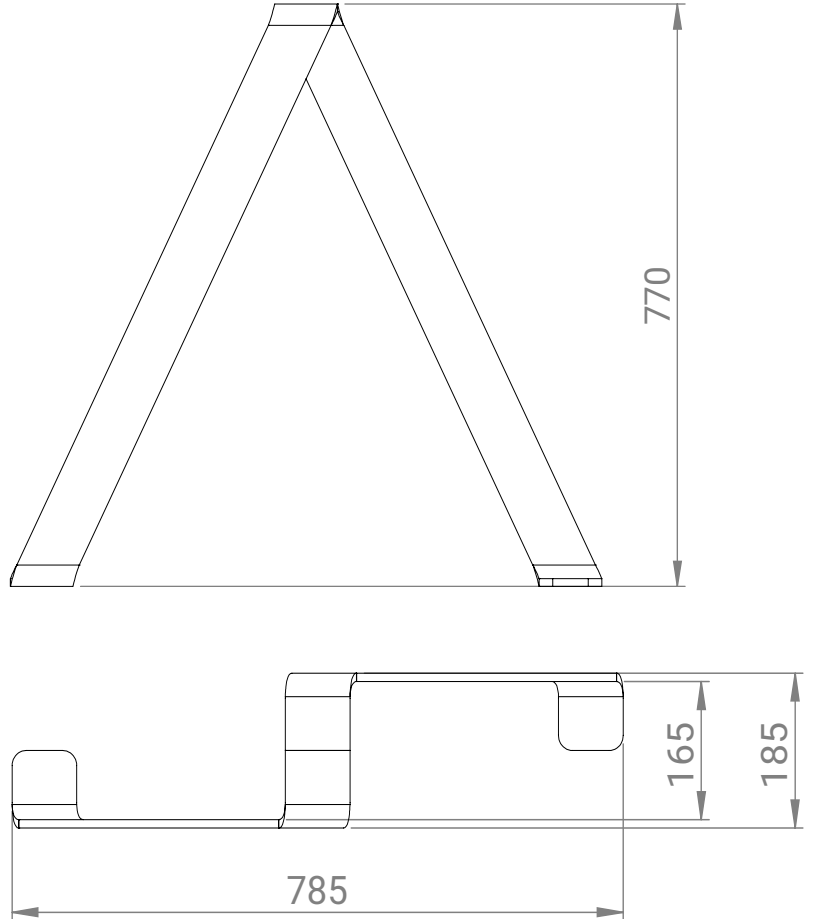

PRODUKTNAMN
Soma Two Cykelställ

PRODUKTNUMMER
SOMA2-5

SKISS

DIMENSIONER

VARUMÄRKE

Soma

DESIGN

Studio Doms