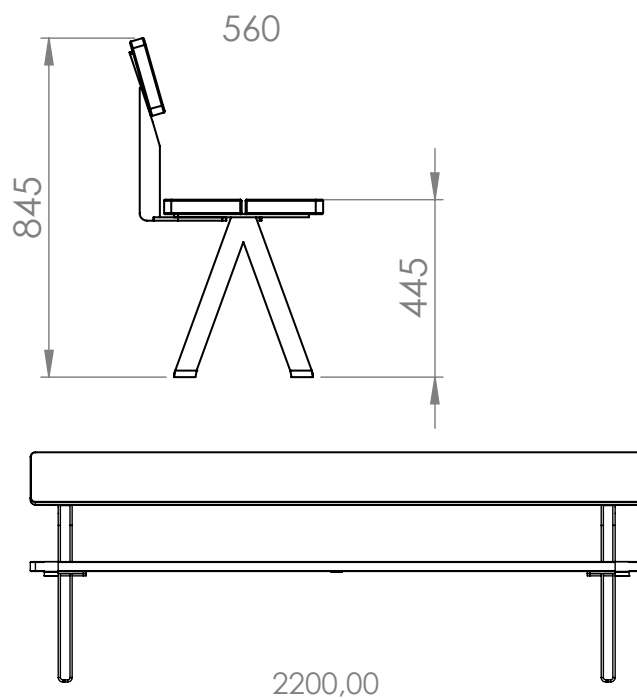

PRODUKTNAMN
Soma Two Cykelställ

PRODUKTNUMMER
SOMA2-5

SKISS

DIMENSIONER

VARUMÄRKE

Soma

DESIGN

Studio Doms