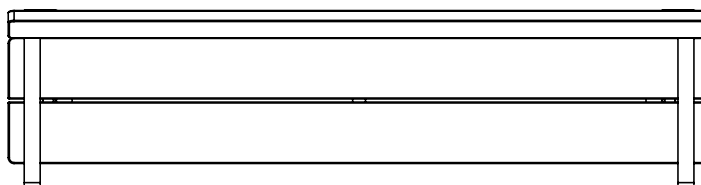

* Linoljeimpregnerad furu

SOMA2-72-OW

* Organowood

SKISS

DIMENSIONER

2200,00

PRODUKTNAMN

Soma Two Soffa med 1 armstöd