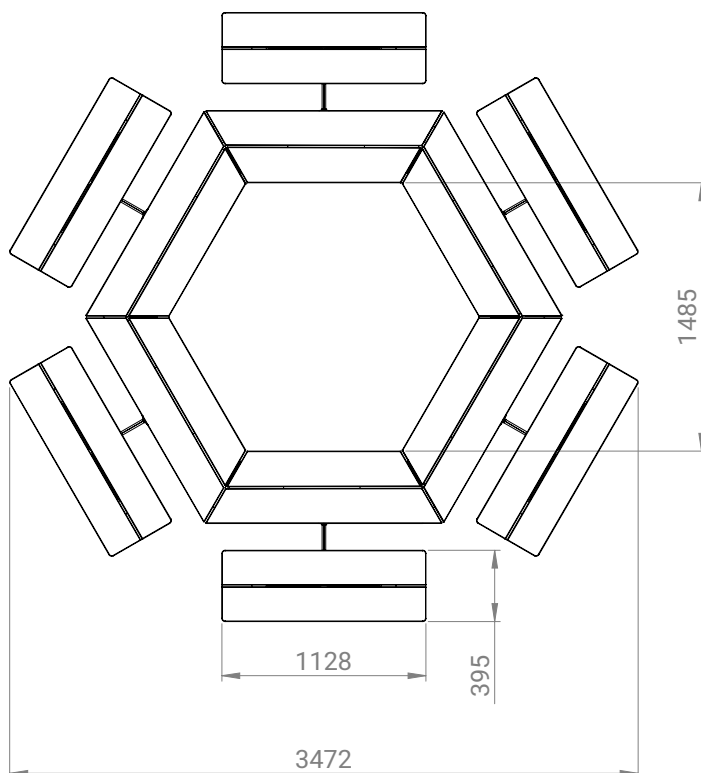

SOMA2-2T-OW

* Organowood

SKISS

DIMENSIONER

PRODUKTNAMN
Soma Two Hexagon

PRODUKTNUMMER
SOMA2-4-LX * Linoljeimpregnerad furu
SOMA2-4-OW * Organowood

SKISS

DIMENSIONER