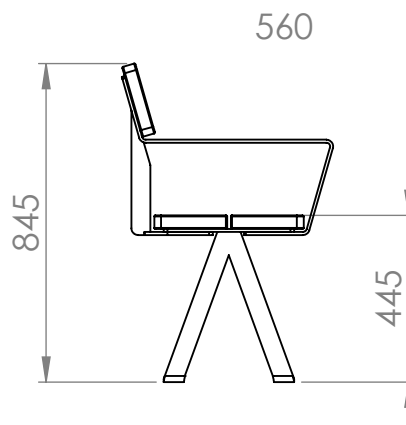

* Linoljeimpregnerad furu

SOMA2-72-OW

* Organowood

SKISS

DIMENSIONER

2200,00

PRODUKTNAMN

Soma Two Soffa med 1 armstöd