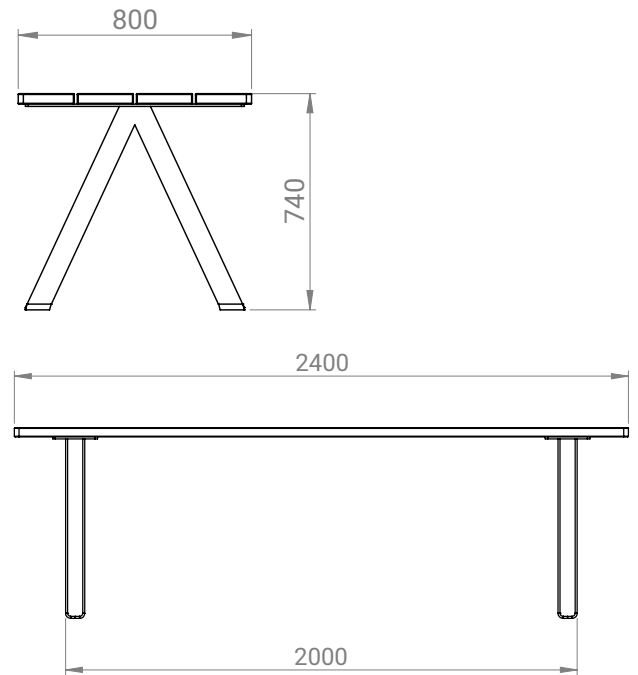

DIMENSIONER