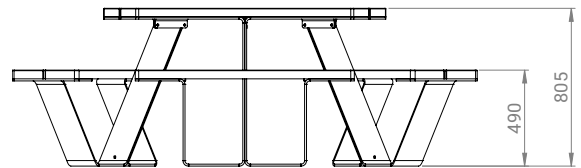

DIMENSIONER