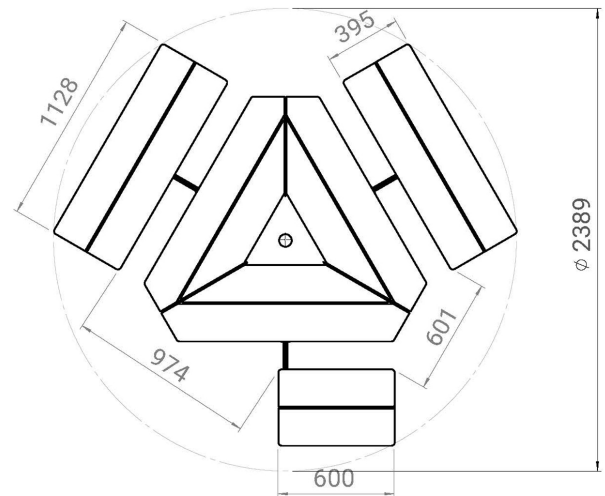

DIMENSIONER