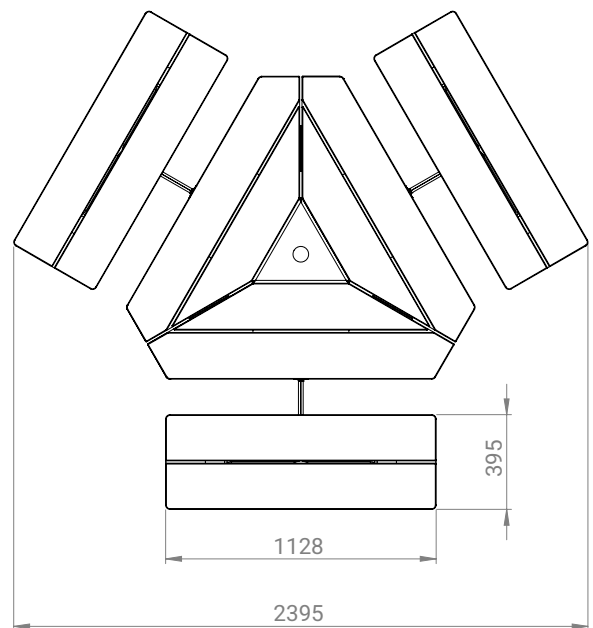

DIMENSIONER