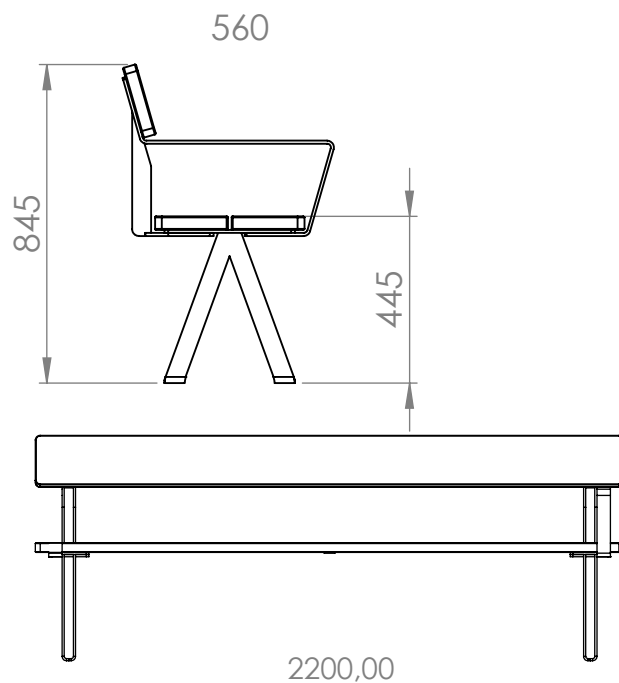

PRODUKTNUMMER

SOMA2-71-LX

* Linoljeimpregnerad furu

SOMA2-71-OW

* Organowood

SKISS

DIMENSIONER

PRODUKTNAMN