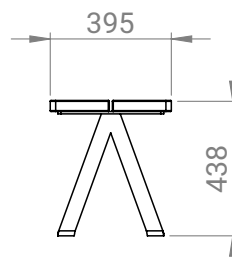

DIMENSIONER