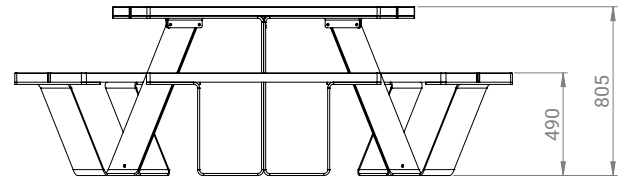

DIMENSIONER