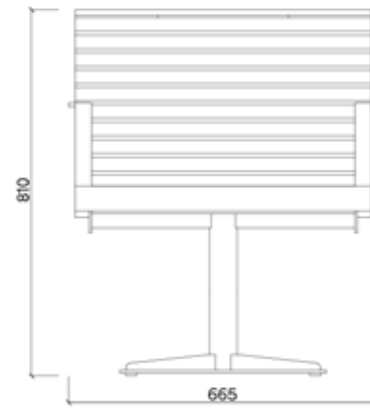

DIMENSIONER