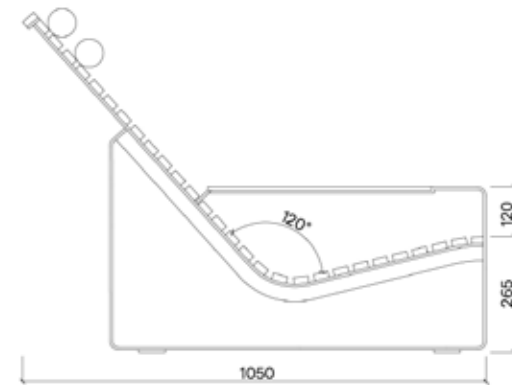

VIKT

59 kg
64 kg

SKISS

DIMENSIONER

PRODUKTNAMN

Preva bred solsoffa m bord

PRODUKTNUMMER

LP3481-10r *robinia (r)
LP3481-10t *termo ask (t)

PRODUKTNUMMER

LP355r *robinia (r)
LP355t *termo ask (t)

VIKT

25 kg

SKISS

DIMENSIONER

PRODUKTNAMN

Preva bord / fotpall