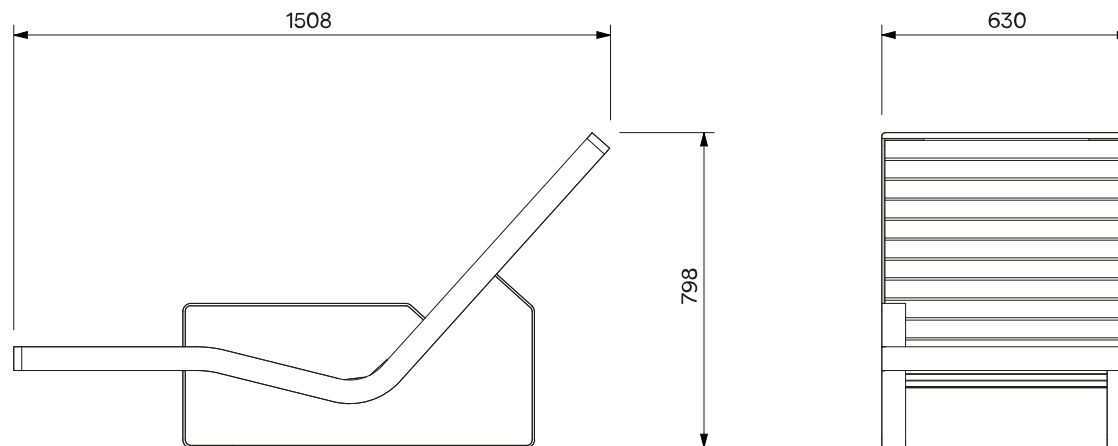

LP3561r *robinia (r)
LP3361t *termo ask (t)

VIKT

42 kg
53 kg

SKISS

DIMENSIONER

PRODUKTNAMN

Preva bred solsoffa m armstöd

PRODUKTNUMMER