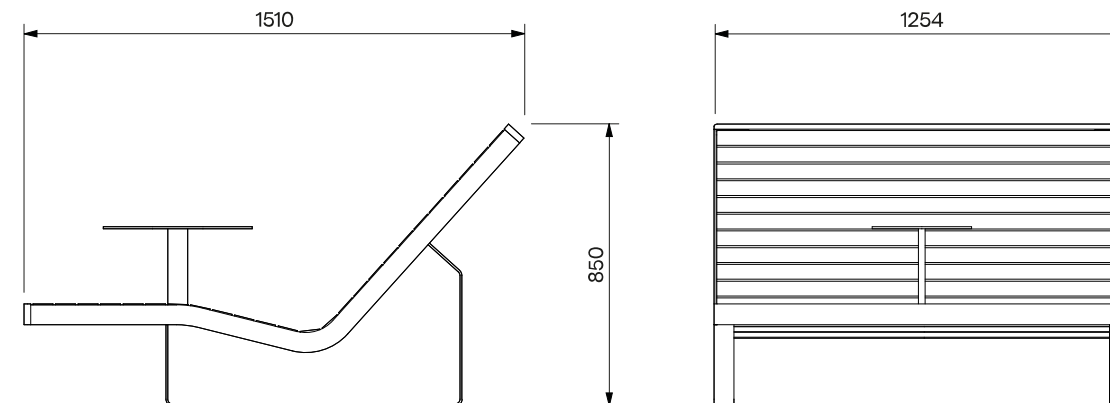

DIMENSIONER