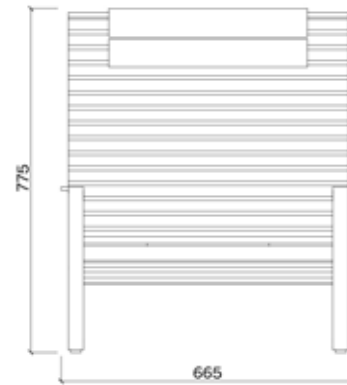

PRODUKTNUMMER

LP355r *robinia (r)
LP355t *termo ask (t)

VIKT

25 kg

SKISS

DIMENSIONER

PRODUKTNAMN

Preva bord / fotpall