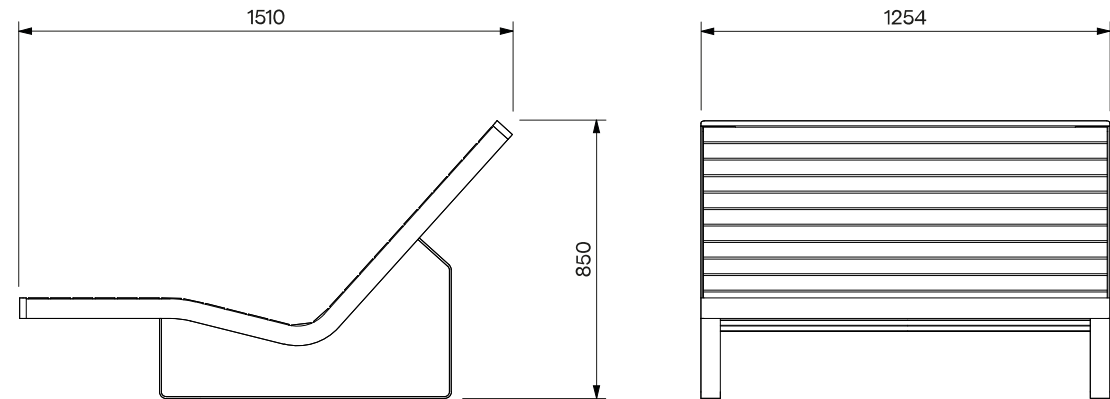

Preva är en fristående serie men skenan i botten på stålramen gör att den kan beställas med hål för förankring mot mark.

SO MA

PRODUKTNAMN

Preva bred solsoffa

PRODUKTNUMMER

LP3481r *robinia (r)
LP3481t *termo ask (t)

VIKT

59 kg
64 kg

SKISS

DIMENSIONER

PRODUKTNAMN

Preva bred solsoffa m bord

PRODUKTNUMMER

LP3481-10r *robinia (r)
LP3481-10t *termo ask (t)