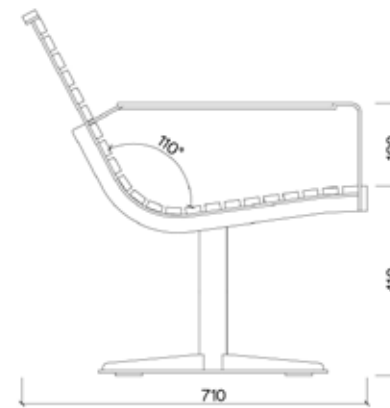

PRODUKTNUMMER

LP375r *robinia (r)
LP375t *termo ask (t)

VIKT

24 kg

SKISS

DIMENSIONER

PRODUKTNAMN

Preva Nackstöd