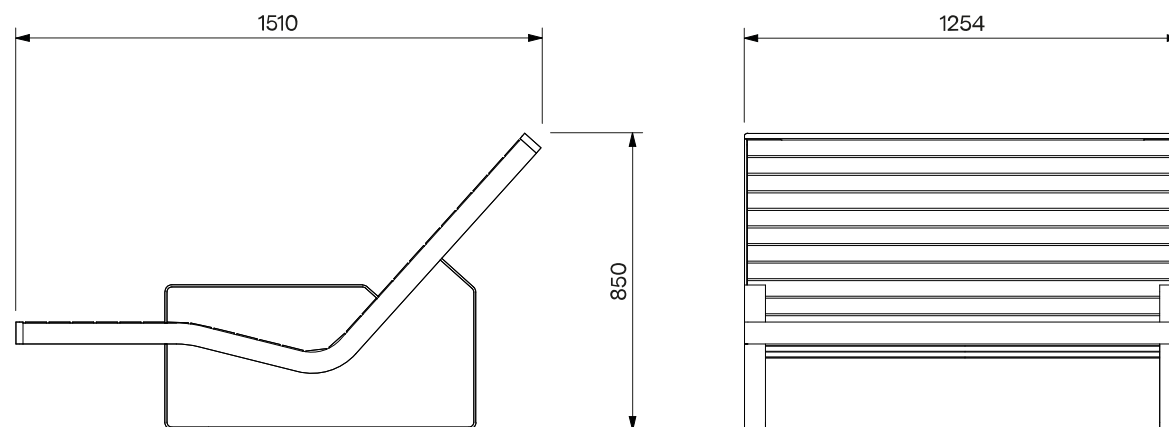

LP3451r *robinia (r)
LP3451t *termo ask (t)

VIKT

63 kg
67 kg

SKISS

DIMENSIONER

SO MA

PRODUKTNAMN

Preva Vilstol