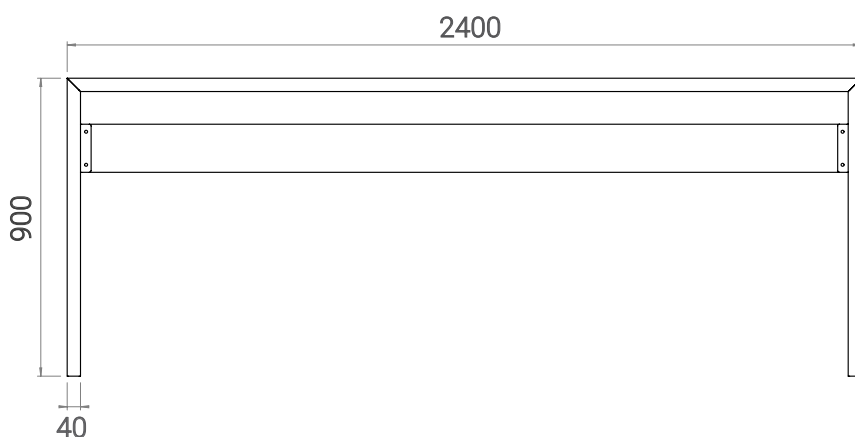

## Monteringsanvisning - Parkeringsräcke

MÄTTSKISS SEKTION FÖRE MONTERING

PARKERINGSRUTA BREDD 2500, MONTERA SEKTIONER CENTRERAT I VARJE RUTA

VID SMALARE RUTOR ELLER LÖPANDE STRÄCKOR KAN SEKTIONERNA PLACERAS NÄRMARE VARANDRA ELLER KANT I KANT, ANVÄND I SÅ FALL SAMMA MARKRÖR I MITTEN.