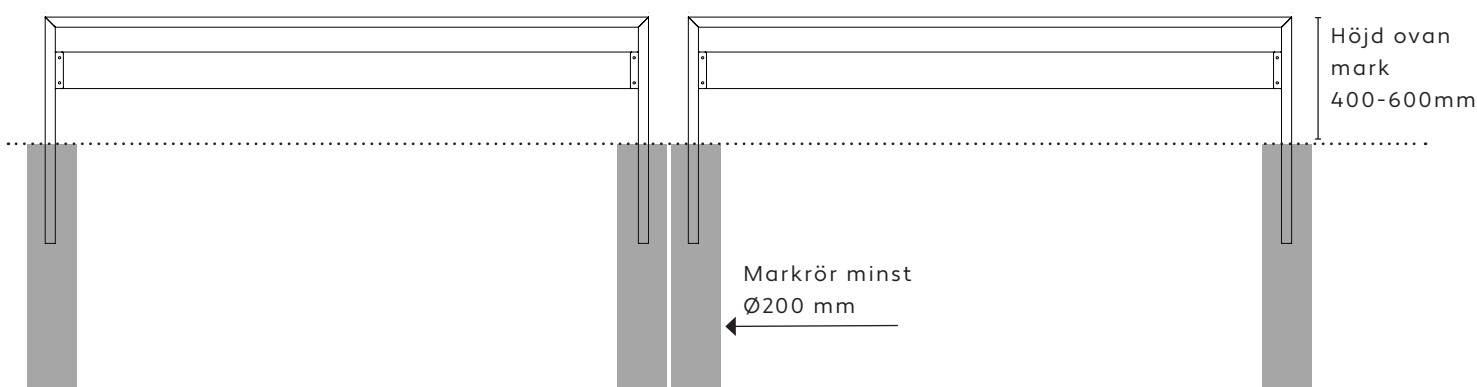

## Monteringsanvisning - Parkeringsräcke

MÄTTSKISS SEKTION FÖRE MONTERING

PARKERINGSRUTA BREDD 2500, MONTERA SEKTIONER CENTRERAT I VARJE RUTA

VID SMALARE RUTOR ELLER LÖPANDE STRÄCKOR KAN SEKTIONERNA PLACERAS NÄRMARE VARANDRA ELLER KANT I KANT, ANVÄND I SÅ FALL SAMMA MARKRÖR I MITTEN.