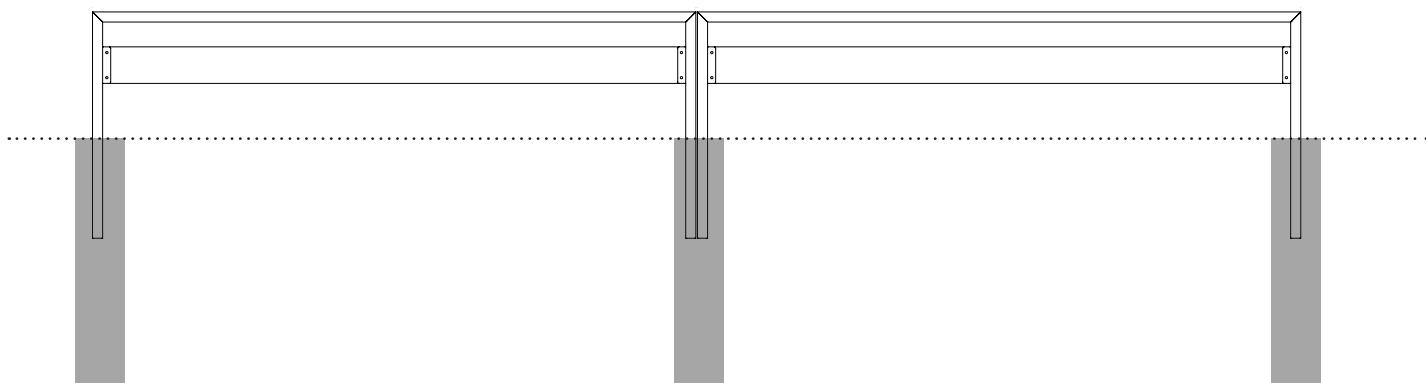

## Monteringsanvisning - Parkeringsräcke

MÄTTSKISS SEKTION FÖRE MONTERING

PARKERINGSRUTA BREDD 2500, MONTERA SEKTIONER CENTRERAT I VARJE RUTA

VID SMALARE RUTOR ELLER LÖPANDE STRÄCKOR KAN SEKTIONERNA PLACERAS NÄRMARE VARANDRA ELLER KANT I KANT, ANVÄND I SÅ FALL SAMMA MARKRÖR I MITTEN.