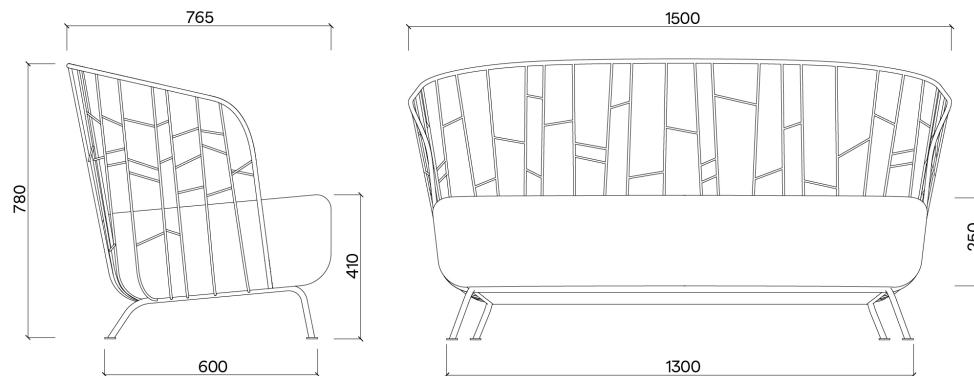

PRODUKTNAMN

Maj Soffa

PRODUKTNUMMER

MA100

VIKT

16 kg

SKISS

DIMENSIONER

EGOE
life

PRODUKTNAMN

Maj Fåtölj

PRODUKTNUMMER

MA102

VIKT

9,1 kg

SKISS

DIMENSIONER

EGOE
life

PRODUKTNAMN
Maj Bord rektangel

PRODUKTNUMMER
MA104

VIKT
8,9 kg

SKISS

DIMENSIONER

EGOE
life