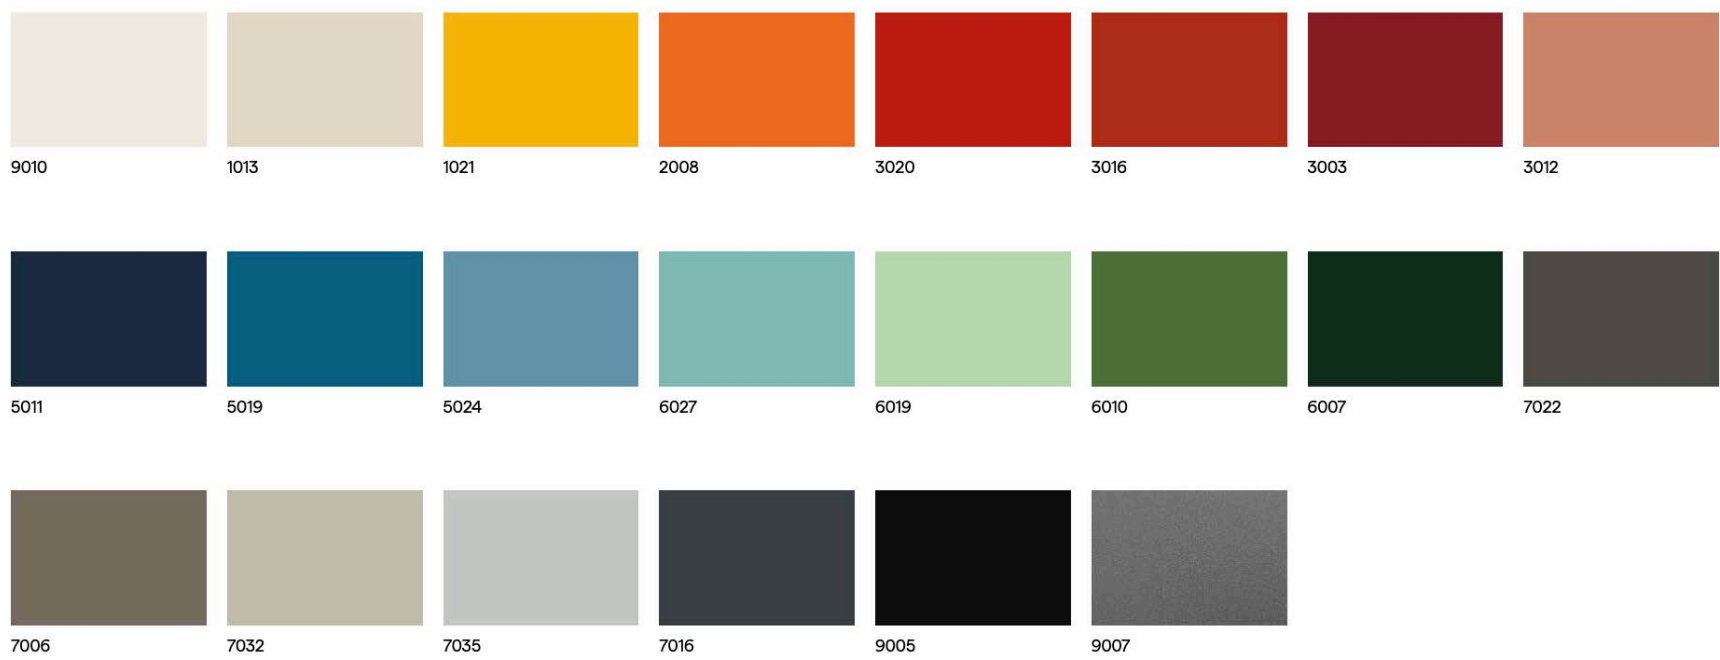

Hawaii (KUDDAR)

Mönstrade (KUDDAR)

Crevin (MAJ DYNOR & KUDDAR)

Heda Omni (KUDDAR)

STANDARDFÄRGER STÅL RAL

(ALLA RAL FINNS SOM TILLVAL, NEDAN ÄR ETT URVAL AV STANDARDFÄRGER)

HPL - BORDSSKIVOR

VARUMÄRKE

FÄRGER

Vi kan erbjuda de flesta RAL färger.
Se standardfärgkarta på nästa sida.

BESKRIVNINGSSTÖD MAJ

Skriv som nedan:

**Maj Soffa RAL721 (art.nr KL100) Dyna
tyg SUN5032, 2st Kudde ED0100 tyg
KV03, 1 st Kudde ED0102 tyg OM19.**