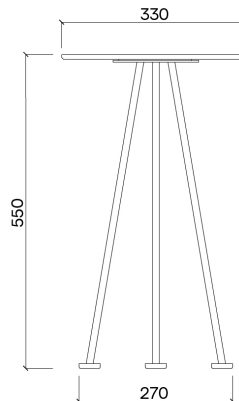

EGOE
life

PRODUKTNAMN
Maj Sideboard

PRODUKTNUMMER
MA103

VIKT
2 kg

SKISS

DIMENSIONER