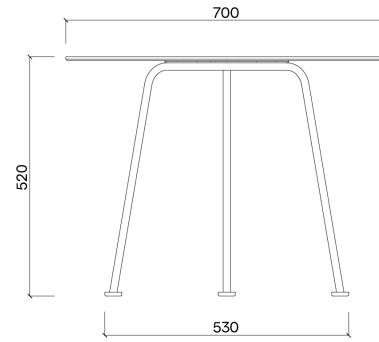

DIMENSIONER

EGOE
life

PRODUKTNAMN
Maj Bord rektangel

PRODUKTNUMMER
MA104

VIKT
8,9 kg

SKISS

DIMENSIONER

EGOE
life

PRODUKTNAMN
Maj bord cirkel låg

PRODUKTNUMMER
MA105

VIKT
5,3 kg

SKISS

DIMENSIONER

EGOE
life

PRODUKTNAMN
Maj Bord cirkel hög

PRODUKTNUMMER
MA106

VIKT
5,6 kg

SKISS

DIMENSIONER

EGOE
life

PRODUKTNAMN
Maj Sideboard

PRODUKTNUMMER
MA103

VIKT
2 kg

SKISS