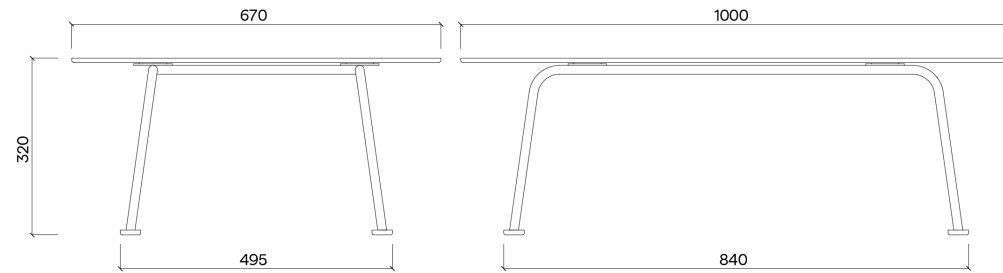

DIMENSIONER

EGOE
life

PRODUKTNAMN
Maj Bord rektangel

PRODUKTNUMMER
MA104

VIKT
8,9 kg

SKISS

DIMENSIONER

EGOE
life

PRODUKTNAMN
Maj bord cirkel låg

PRODUKTNUMMER
MA105

VIKT
5,3 kg

SKISS

DIMENSIONER

EGOE
life

PRODUKTNAMN
Maj Bord cirkel hög

PRODUKTNUMMER
MA106

VIKT
5,6 kg

SKISS

DIMENSIONER

EGOE
life

PRODUKTNAMN
Maj Sideboard

PRODUKTNUMMER
MA103

VIKT
2 kg

SKISS