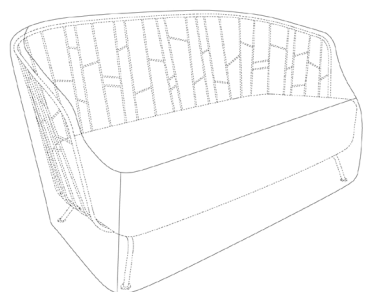

VIKT
5,6 kg

SKISS

DIMENSIONER

EGOE
life

PRODUKTNAMN
Maj Sideboard

PRODUKTNUMMER
MA103

VIKT
2 kg

SKISS

DIMENSIONER

EGOE
life

SO MA

PRODUKTNAMN PRODUKTNUMMER
Överdrag Maj soffa EDO510

PRODUKTNAMN PRODUKTNUMMER
Överdrag Maj fåtölj EDO511

SKISS

SKISS

EGOE
life