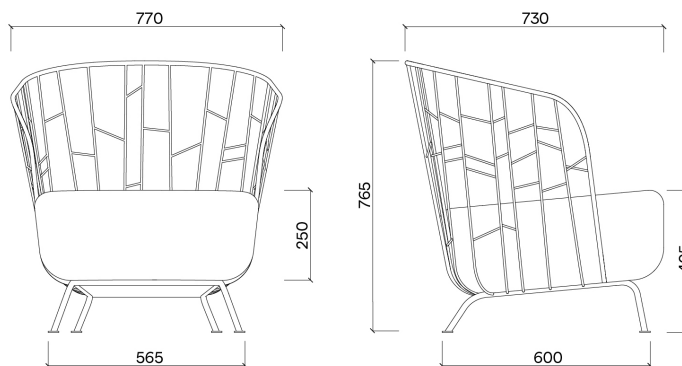

PRODUKTNAMN

Maj Soffa

PRODUKTNUMMER

MA100

VIKT

16 kg

SKISS

DIMENSIONER

EGOE
life

PRODUKTNAMN

Maj Fåtölj

PRODUKTNUMMER

MA102

VIKT

9,1 kg

SKISS

DIMENSIONER

EGOE
life

PRODUKTNAMN
Maj Bord rektangel

PRODUKTNUMMER
MA104

VIKT
8,9 kg

SKISS

DIMENSIONER

EGOE
life

PRODUKTNAMN
Maj bord cirkel låg

PRODUKTNUMMER
MA105

VIKT
5,3 kg

SKISS

DIMENSIONER

EGOE
life

PRODUKTNAMN
Maj Bord cirkel hög

PRODUKTNUMMER
MA106