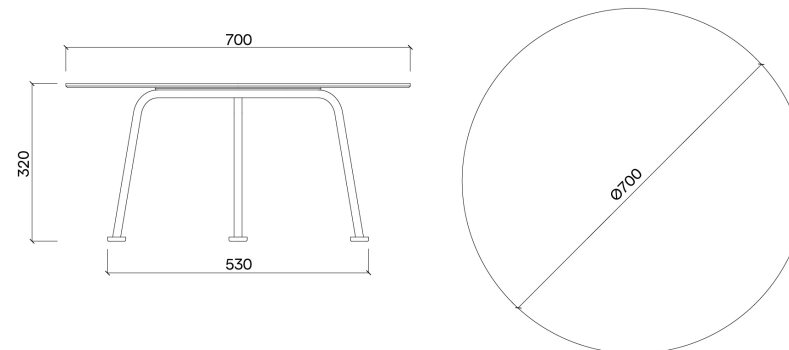

DIMENSIONER

EGOE
life

PRODUKTNAMN
Maj Bord rektangel

PRODUKTNUMMER
MA104

VIKT
8,9 kg

SKISS

DIMENSIONER

EGOE
life

PRODUKTNAMN
Maj bord cirkel låg

PRODUKTNUMMER
MA105

VIKT
5,3 kg

SKISS

DIMENSIONER

EGOE
life

PRODUKTNAMN
Maj Bord cirkel hög

PRODUKTNUMMER
MA106

VIKT
5,6 kg

SKISS

DIMENSIONER

EGOE
life

PRODUKTNAMN
Maj Sideboard

PRODUKTNUMMER
MA103

VIKT
2 kg

SKISS