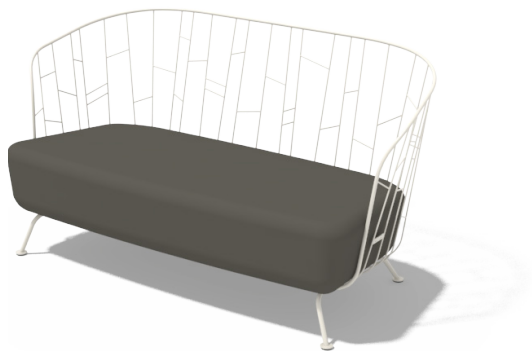

Den zinkbelagda stålramen med sin pulverlackerade finish i kombination med de kraftiga dynorna och fluffiga kuddarna av väderbeständiga tyger gör Maj till en möbel som står pall för väder och vind året om. Dynorna är gjorda av en patenterad Dryfeel som används flitigt på lyxjakter världen över och är särskilt utvecklad för hårt fuktigt väder. Den suger upp väta som kapslas in och leds ner i dynan vilket gör att du lätt kan sätta dig på den utan att bli blöt bara timmen efter ett regnet. Dessutom är stålramarna stapelbara vilket underlättar transport och förvaring om man ändå känner för att förvara den inomhus vintertid.

PRODUKTNAMN

Maj Soffa

PRODUKTNUMMER

MA100

VIKT

16 kg

SKISS

DIMENSIONER

EGOE
life

PRODUKTNAMN

Maj Fåtölj

PRODUKTNUMMER

MA102

VIKT

9,1 kg

SKISS

DIMENSIONER

EGOE
life

PRODUKTNAMN
Maj Bord rektangel

PRODUKTNUMMER
MA104

VIKT
8,9 kg

SKISS

DIMENSIONER

EGOE
life