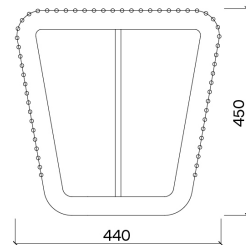

Limpido Bänk 3pl

PRODUKTNUMMER

LLP125

VIKT

49,5 kg

SKISS

DIMENSIONER

PRODUKTNAMN
Limpido Bänk 4pl

PRODUKTNUMMER
LLP126

VIKT
66,7 Kg

SKISS

DIMENSIONER

PRODUKTNAMN
Limpido Stol

PRODUKTNUMMER
LLP135

VIKT
28,9kg

SKISS

DIMENSIONER

PRODUKTNAMN
Limpido Soffa 3pl

PRODUKTNUMMER
LLP155

VIKT
73,1 kg

SKISS

DIMENSIONER

EGOE
life

PRODUKTNAMN
Limpido Soffa 4pl

PRODUKTNUMMER
LLP156

VIKT
95,1 kg

SKISS

DIMENSIONER

EGOE
life

STANDARDFÄRGER STÅL RAL

(ALLA RAL FINNS SOM TILLVAL, NEDAN ÄR ETT URVAL AV STANDARDFÄRGER)

9010 1013 1021 2008 3020 3016 3003 3012