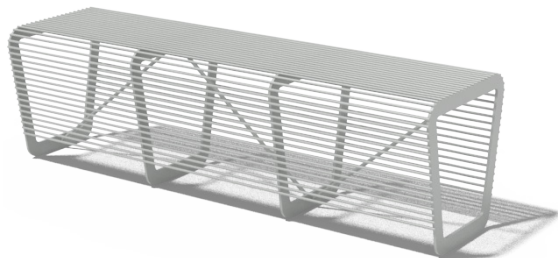

PRODUKTBLAD

Limpido

DESIGN
ROMAN VRTISKA

Vem har sagt att möbler helt i stål inte kan vara bekväma och visuellt mjuka?

Limpidos distinkta linjer och rundade former i kombination med det transparenta mönstret gör intrycket nätt men när man känner tyngden och styrkan i konstruktionen förstår man att Limpido är stark och väldigt slittålig. Den zinkbelagda stommen med sin pulverlackerade ytfinish gör att den står pall för väder och vind året om i alla klimat. Den är inte heller särskilt inbjudande att klottra på.

Limpido Bänk 3pl

PRODUKTNUMMER

LLP125

VIKT

49,5 kg

SKISS

DIMENSIONER

PRODUKTNAMN
Limpido Bänk 4pl

PRODUKTNUMMER
LLP126

VIKT
66,7 Kg

SKISS

DIMENSIONER

PRODUKTNAMN
Limpido Stol

PRODUKTNUMMER
LLP135

VIKT
28,9kg

SKISS

DIMENSIONER

PRODUKTNAMN
Limpido Soffa 3pl

PRODUKTNUMMER
LLP155

VIKT
73,1 kg

SKISS

DIMENSIONER

EGOE
life

PRODUKTNAMN
Limpido Soffa 4pl