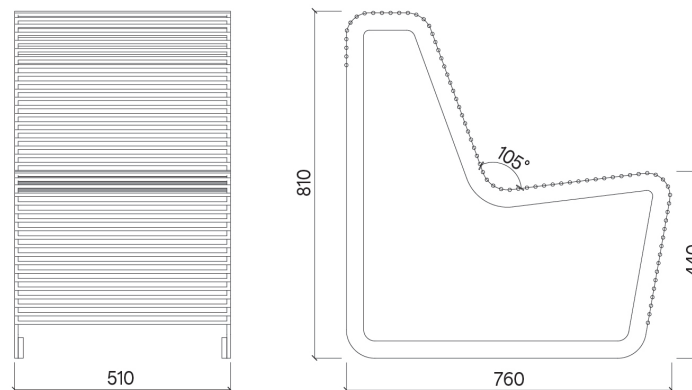

PRODUKTNUMMER
LLP126

VIKT
66,7 Kg

SKISS

DIMENSIONER

PRODUKTNAMN
Limpido Stol

PRODUKTNUMMER
LLP135

VIKT
28,9kg

SKISS

DIMENSIONER

PRODUKTNAMN
Limpido Soffa 3pl

PRODUKTNUMMER
LLP155

VIKT
73,1 kg

SKISS

DIMENSIONER

EGOE
life

PRODUKTNAMN
Limpido Soffa 4pl

PRODUKTNUMMER
LLP156

VIKT
95,1 kg

SKISS

DIMENSIONER

EGOE
life

STANDARDFÄRGER STÅL RAL

(ALLA RAL FINNS SOM TILLVAL, NEDAN ÄR ETT URVAL AV STANDARDFÄRGER)

9010 1013 1021 2008 3020 3016 3003 3012