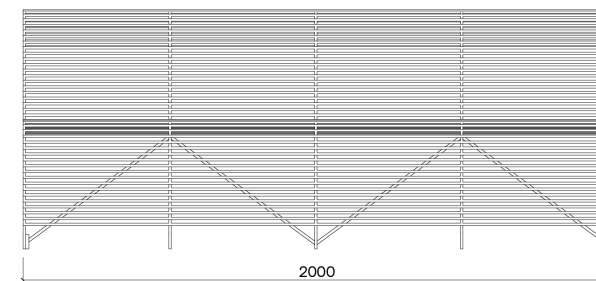

PRODUKTNUMMER
LLP126

VIKT
66,7 Kg

SKISS

DIMENSIONER

PRODUKTNAMN
Limpido Stol

PRODUKTNUMMER
LLP135

VIKT
28,9kg

SKISS

DIMENSIONER

PRODUKTNAMN
Limpido Soffa 3pl

PRODUKTNUMMER
LLP155

VIKT
73,1 kg

SKISS

DIMENSIONER

EGOE
life

PRODUKTNAMN
Limpido Soffa 4pl

PRODUKTNUMMER
LLP156

VIKT
95,1 kg

SKISS

DIMENSIONER

EGOE
life

STANDARDFÄRGER STÅL RAL

(ALLA RAL FINNS SOM TILLVAL, NEDAN ÄR ETT URVAL AV STANDARDFÄRGER)

9010 1013 1021 2008 3020 3016 3003 3012