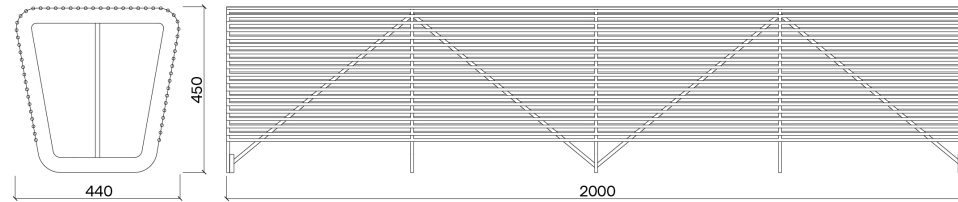

Limpido Bänk 3pl

PRODUKTNUMMER

LLP125

VIKT

49,5 kg

SKISS

DIMENSIONER

PRODUKTNAMN
Limpido Bänk 4pl

PRODUKTNUMMER
LLP126

VIKT
66,7 Kg

SKISS

DIMENSIONER

PRODUKTNAMN
Limpido Stol

PRODUKTNUMMER
LLP135

VIKT
28,9kg

SKISS