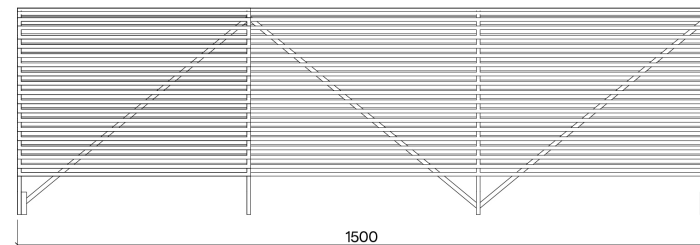

Limpido Bänk 3pl

PRODUKTNUMMER

LLP125

VIKT

49,5 kg

SKISS

DIMENSIONER

PRODUKTNAMN
Limpido Bänk 4pl

PRODUKTNUMMER
LLP126

VIKT
66,7 Kg

SKISS

DIMENSIONER

PRODUKTNAMN
Limpido Stol

PRODUKTNUMMER
LLP135

VIKT
28,9kg

SKISS