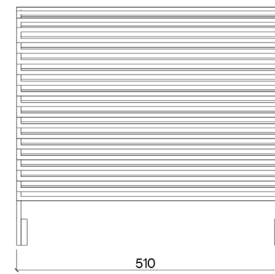

Limpido Pall

PRODUKTNUMMER

LLP105

VIKT

18,7 kg

SKISS

DIMENSIONER

PRODUKTNAMN

PRODUKTNUMMER
LLP126

VIKT
66,7 Kg

SKISS

DIMENSIONER

PRODUKTNAMN
Limpido Stol

PRODUKTNUMMER
LLP135

VIKT
28,9kg

SKISS