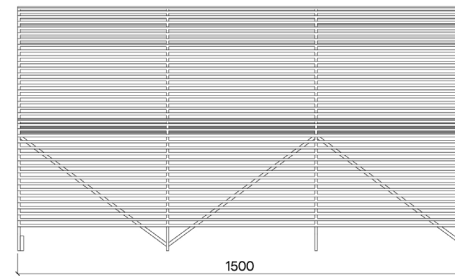

DIMENSIONER

PRODUKTNAMN
Limpido Soffa 3pl

PRODUKTNUMMER
LLP155

VIKT
73,1 kg

SKISS

DIMENSIONER

EGOE
life

PRODUKTNAMN
Limpido Soffa 4pl

PRODUKTNUMMER
LLP156

VIKT
95,1 kg

SKISS

DIMENSIONER

EGOE
life

STANDARDFÄRGER STÅL RAL

(ALLA RAL FINNS SOM TILLVAL, NEDAN ÄR ETT URVAL AV STANDARDFÄRGER)

9010 1013 1021 2008 3020 3016 3003 3012