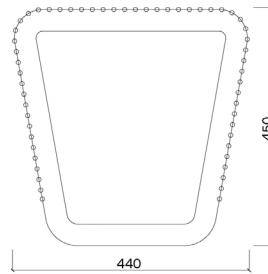

Limpido Pall

PRODUKTNUMMER

LLP105

VIKT

18,7 kg

SKISS

DIMENSIONER

PRODUKTNAMN

Limpido Bänk 3pl

PRODUKTNUMMER

LLP125

VIKT

49,5 kg

SKISS

DIMENSIONER

PRODUKTNAMN
Limpido Bänk 4pl

PRODUKTNUMMER
LLP126

VIKT
66,7 Kg

SKISS

DIMENSIONER

PRODUKTNAMN
Limpido Stol

PRODUKTNUMMER
LLP135

VIKT
28,9kg

SKISS