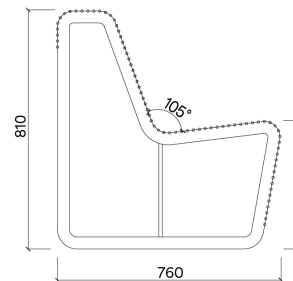

PRODUKTNUMMER
LLP126

VIKT
66,7 Kg

SKISS

DIMENSIONER

PRODUKTNAMN
Limpido Stol

PRODUKTNUMMER
LLP135

VIKT
28,9kg

SKISS

DIMENSIONER

PRODUKTNAMN
Limpido Soffa 3pl

PRODUKTNUMMER
LLP155

VIKT
73,1 kg

SKISS

DIMENSIONER

EGOE
life

PRODUKTNAMN
Limpido Soffa 4pl

PRODUKTNUMMER
LLP156

VIKT
95,1 kg

SKISS

DIMENSIONER

EGOE
life

STANDARDFÄRGER STÅL RAL

(ALLA RAL FINNS SOM TILLVAL, NEDAN ÄR ETT URVAL AV STANDARDFÄRGER)

9010 1013 1021 2008 3020 3016 3003 3012