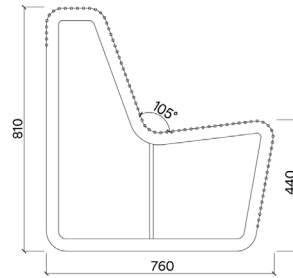

PRODUKTNUMMER
LLP126

VIKT
66,7 Kg

SKISS

DIMENSIONER

PRODUKTNAMN
Limpido Stol

PRODUKTNUMMER
LLP135

VIKT
28,9kg

SKISS

DIMENSIONER

PRODUKTNAMN
Limpido Soffa 3pl

PRODUKTNUMMER
LLP155

VIKT
73,1 kg

SKISS

DIMENSIONER

EGOE
life

PRODUKTNAMN
Limpido Soffa 4pl

PRODUKTNUMMER
LLP156

VIKT
95,1 kg

SKISS

DIMENSIONER

EGOE
life

STANDARDFÄRGER STÅL RAL

(ALLA RAL FINNS SOM TILLVAL, NEDAN ÄR ETT URVAL AV STANDARDFÄRGER)

9010 1013 1021 2008 3020 3016 3003 3012