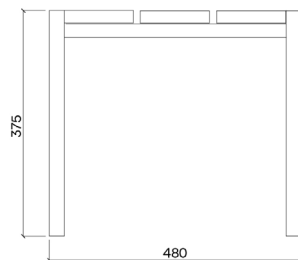

SKISS

DIMENSIONER

PRODUKTNAMN

Laurede 3 sits Soffa

PRODUKTNUMMER

LU250

VIKT

61 kg

SKISS

DIMENSIONER

PRODUKTNAMN

Laurede kvadratisk Bord

PRODUKTNUMMER

LU510

VIKT

8 kg

SKISS

DIMENSIONER

PRODUKTNAMN

Laurede rektangulärt Bord

PRODUKTNUMMER

LU530

VIKT

14,5 kg