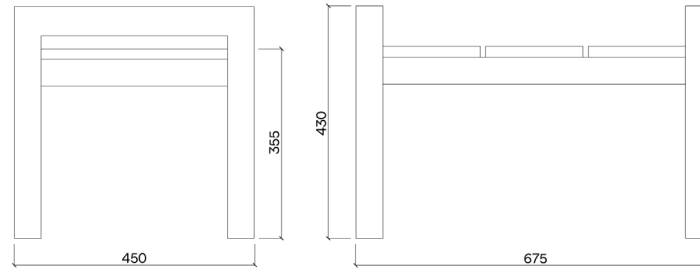

PRODUKTNAMN
Laurede Fotpall

PRODUKTNUMMER
LU100

VIKT
16,6 kg

SKISS

DIMENSIONER

PRODUKTNAMN
Laurede Fåtölj

PRODUKTNUMMER
LU140

VIKT
29 kg

SKISS

DIMENSIONER

PRODUKTNAMN

Laurede 2 sits Soffa

PRODUKTNUMMER

LU240

VIKT

45 kg

SKISS

DIMENSIONER

PRODUKTNAMN

Laurede 3 sits Soffa

PRODUKTNUMMER

LU250

VIKT

61 kg

SKISS

DIMENSIONER

PRODUKTNAMN

Laurede kvadratisk Bord

PRODUKTNUMMER

LU510

VIKT

8 kg