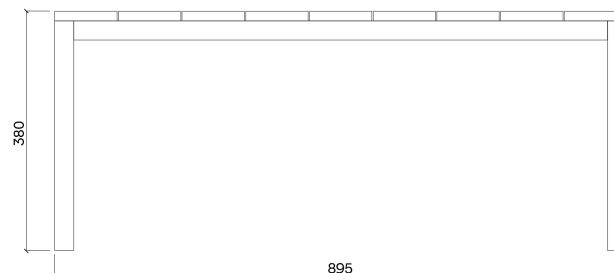

DIMENSIONER