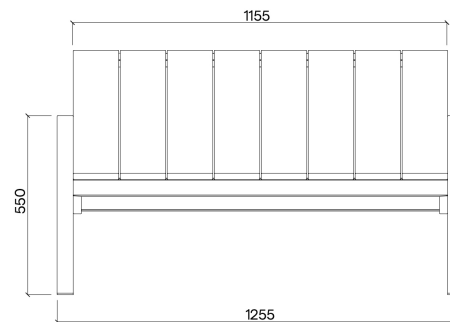

PRODUKTNAMN
Laurede Fotpall

PRODUKTNUMMER
LU100

VIKT
16,6 kg

SKISS

DIMENSIONER

PRODUKTNAMN
Laurede Fåtölj

PRODUKTNUMMER
LU140

VIKT
29 kg

SKISS

DIMENSIONER

PRODUKTNAMN

Laurede 2 sits Soffa

PRODUKTNUMMER

LU240

VIKT

45 kg

SKISS

DIMENSIONER

PRODUKTNAMN

Laurede 3 sits Soffa

PRODUKTNUMMER

LU250

VIKT

61 kg

SKISS

DIMENSIONER

PRODUKTNAMN

Laurede kvadratisk Bord

PRODUKTNUMMER

LU510

VIKT

8 kg