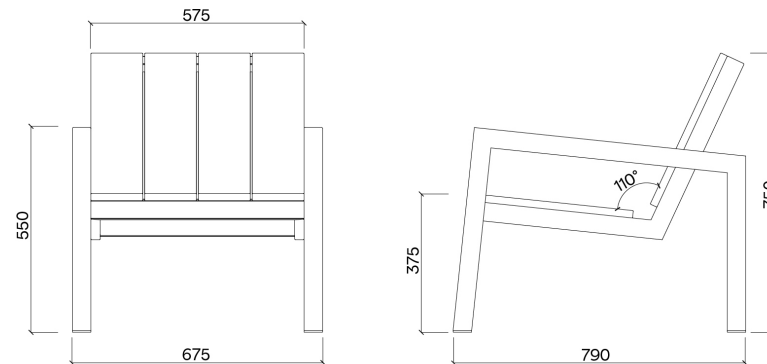

PRODUKTNAMN
Laurede Fotpall

PRODUKTNUMMER
LU100

VIKT
16,6 kg

SKISS

DIMENSIONER

PRODUKTNAMN
Laurede Fåtölj

PRODUKTNUMMER
LU140

VIKT
29 kg

SKISS

DIMENSIONER

PRODUKTNAMN

Laurede 2 sits Soffa

PRODUKTNUMMER

LU240

VIKT

45 kg

SKISS

DIMENSIONER

PRODUKTNAMN

Laurede kvadratisk Bord

PRODUKTNUMMER

LU510

VIKT

8 kg

SKISS

DIMENSIONER

PRODUKTNAMN

Laurede rektangulärt Bord

PRODUKTNUMMER

LU530

VIKT

14,5 kg