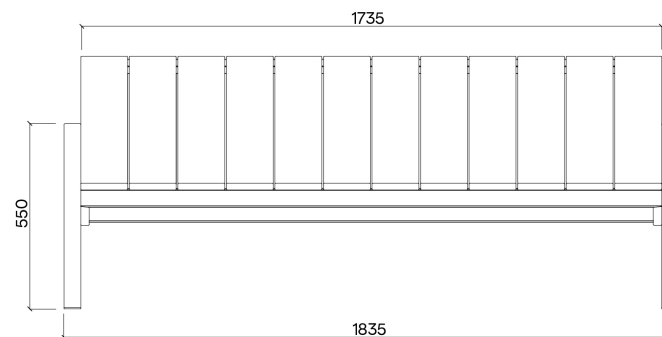

SKISS

DIMENSIONER

PRODUKTNAMN

Laurede 2 sits Soffa

PRODUKTNUMMER

LU240

VIKT

45 kg

SKISS

DIMENSIONER

PRODUKTNAMN

Laurede 3 sits Soffa

PRODUKTNUMMER

LU250

VIKT

61 kg

SKISS

DIMENSIONER

PRODUKTNAMN

Laurede kvadratisk Bord

PRODUKTNUMMER

LU510

VIKT

8 kg

SKISS

DIMENSIONER

PRODUKTNAMN

Laurede rektangulärt Bord

PRODUKTNUMMER

LU530

VIKT

14,5 kg