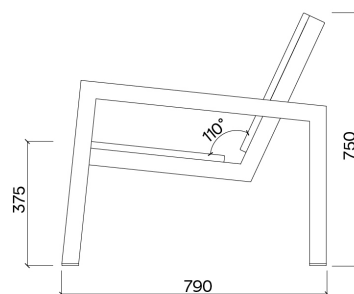

SKISS

DIMENSIONER

PRODUKTNAMN

Laurede 2 sits Soffa

PRODUKTNUMMER

LU240

VIKT

45 kg

SKISS

DIMENSIONER

PRODUKTNAMN

Laurede 3 sits Soffa

PRODUKTNUMMER

LU250

VIKT

61 kg

SKISS

DIMENSIONER

PRODUKTNAMN

Laurede kvadratisk Bord

PRODUKTNUMMER

LU510

VIKT

8 kg

SKISS

DIMENSIONER

PRODUKTNAMN

Laurede rektangulärt Bord

PRODUKTNUMMER

LU530

VIKT

14,5 kg