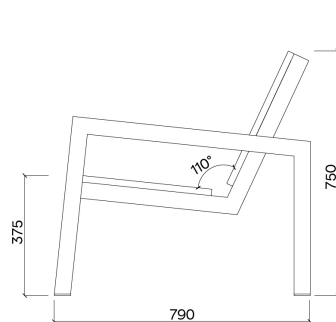

DIMENSIONER