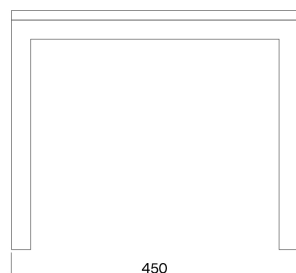

DIMENSIONER