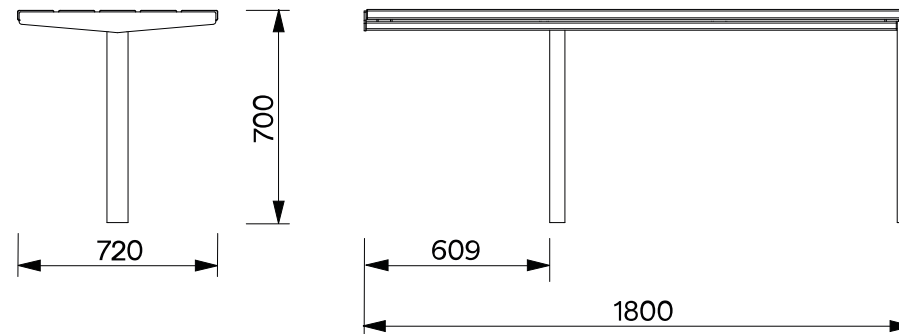

DIMENSIONER