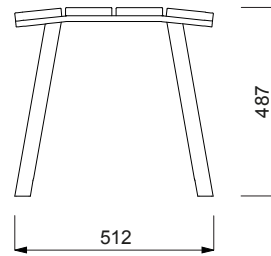

termo ask

*to

termo ask med träolja

SKISS

DIMENSIONER

PRODUKTNAMN

Cora Public Bänk 1,5 m

PRODUKTNUMMER