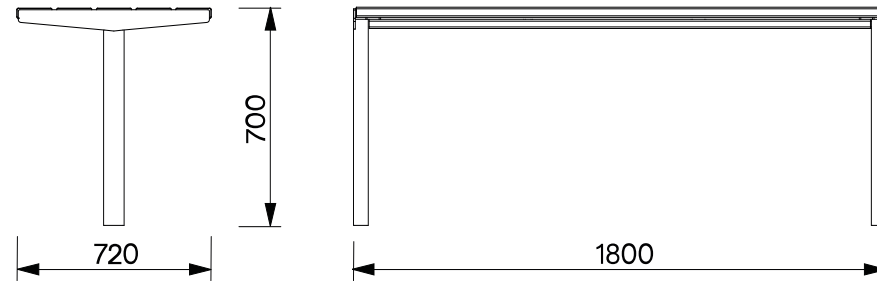

VIKT

DIMENSIONER

PRODUKTNAMN

Public Bord Horizontal tillgänglig 2,15m

SKISS

PRODUKTNUMMER

LEVP6720t

VIKT

DIMENSIONER

PRODUKTNAMN
Public Bord Vertikal 1,8 m

PRODUKTNUMMER
LEVP632

VIKT

SKISS

DIMENSIONER

PRODUKTNAMN
Public Bord Vertikal tillgänglig 1,8 m

PRODUKTNUMMER
LEVP632t