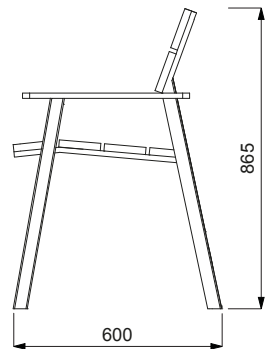

DIMENSIONER