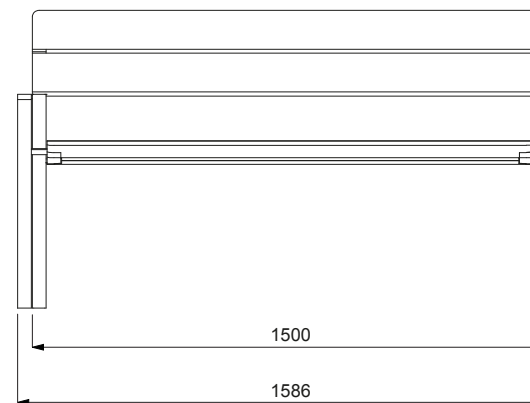

DIMENSIONER

PRODUKTNAMN

Cora Public Sofa 1,8m

SKISS

PRODUKTNUMMER

LCA151t

DIMENSIONER

VIKT