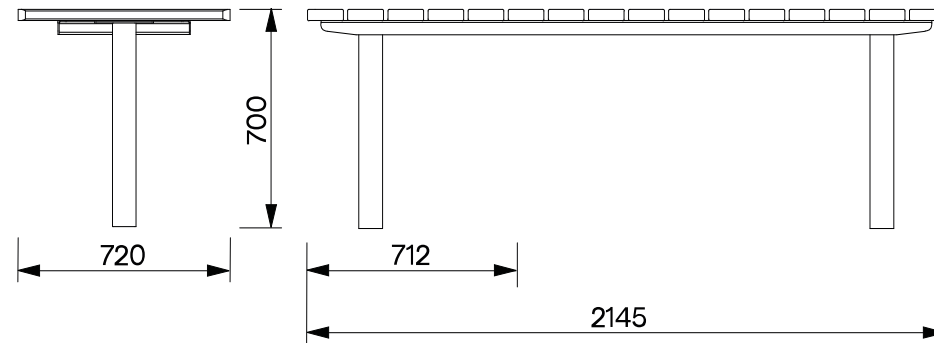

VIKT

40,6 kg

SKISS

PRODUKTNAMN

Public Bord Horizontal 2,15m

SKISS

PRODUKTNUMMER

LEVP6720

VIKT

DIMENSIONER

PRODUKTNAMN

Public Bord Horizontal tillgänglig 2,15m

SKISS

PRODUKTNUMMER

LEVP6720t

VIKT