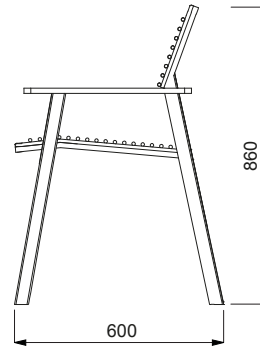

LCA252

VIKT

32 kg

SKISS

DIMENSIONER

PRODUKTNAMN

Cora Public Stol med armstöd - stål

PRODUKTNUMMER

LCA257

VIKT

38 kg

SKISS

DIMENSIONER

PRODUKTNAMN

Cora Public Soffa 1,5m - stål

PRODUKTNUMMER

LCA250

VIKT

53,5 kg

SKISS

DIMENSIONER

PRODUKTNAMN

Cora Public Soffa 1,5m med armstöd - stål

PRODUKTNUMMER