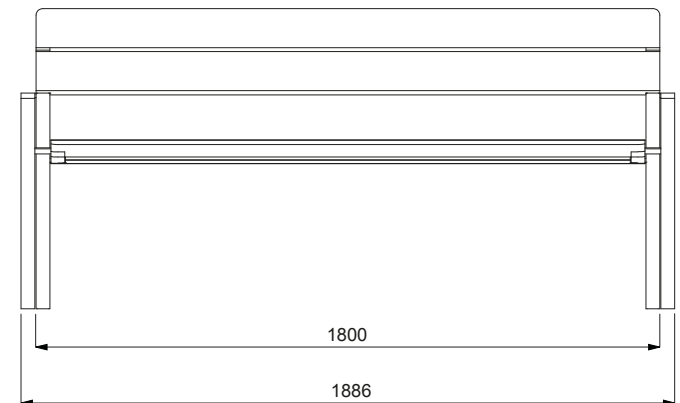

VIKT

50 kg

*t

termo ask

*to

termo ask med träolja