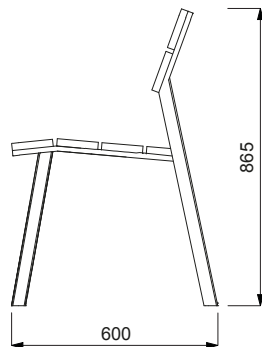

SOMA

PRODUKTNAMN

Cora Public Stol

SKISS

PRODUKTNUMMER

LCA152t

DIMENSIONER

VIKT

22 kg

*t

termo ask

*to

termo ask med

PRODUKTNAMN

Cora Public Stol med armstöd

SKISS

PRODUKTNUMMER

LCA157t

DIMENSIONER

VIKT

28 kg

*t

termo ask

*to