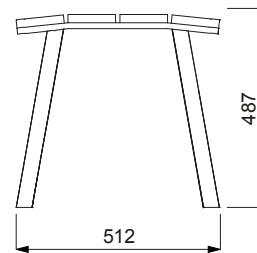

termo ask

*to

termo ask med träolja

SKISS

DIMENSIONER

PRODUKTNAMN

Cora Public Stol - stål

PRODUKTNUMMER

LCA252

VIKT

32 kg

SKISS

DIMENSIONER

PRODUKTNAMN

Cora Public Stol med armstöd - stål

PRODUKTNUMMER