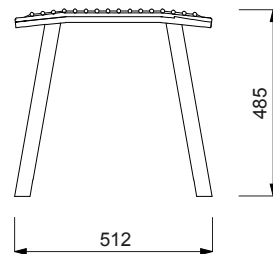

LCA212

VIKT

22,5 kg

SKISS

DIMENSIONER

PRODUKTNAMN

Cora Public Bänk 1,5m - stål

PRODUKTNUMMER

LCA210

VIKT

36,3 kg

SKISS

PRODUKTNAMN

Cora Public Bänk 1,8m - stål

PRODUKTNUMMER

LCA211

VIKT

40,6 kg

SKISS

PRODUKTNAMN

Public Bord Horizontal 2,15m

SKISS

PRODUKTNUMMER

LEVP6720

VIKT

DIMENSIONER

PRODUKTNAMN

Public Bord Horizontal tillgänglig 2,15m

SKISS

PRODUKTNUMMER

LEVP6720t

VIKT