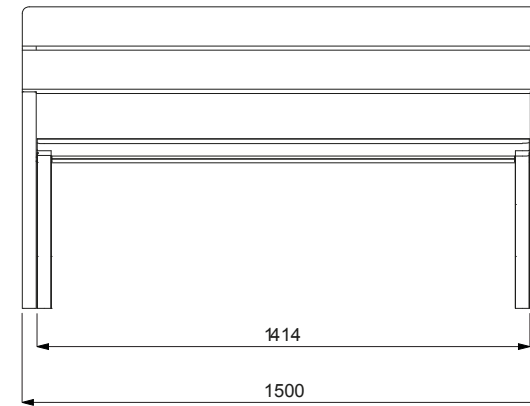

termo ask

*to

termo ask med träolja

SKISS

DIMENSIONER

PRODUKTNAMN

Cora Public Sofa 1,5m med armstöd

PRODUKTNUMMER