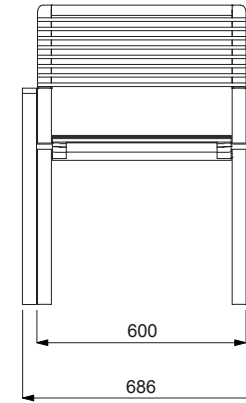

LCA257

VIKT

38 kg

SKISS

DIMENSIONER

PRODUKTNAMN

Cora Public Soffa 1,5m - stål

PRODUKTNUMMER