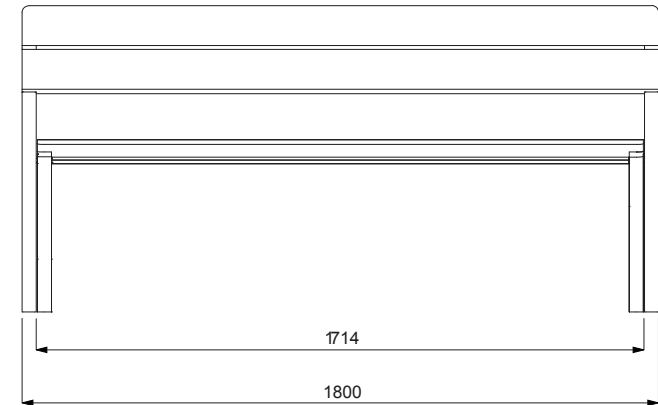

VIKT

44 kg

*t

termo ask

*to

termo ask med träolja