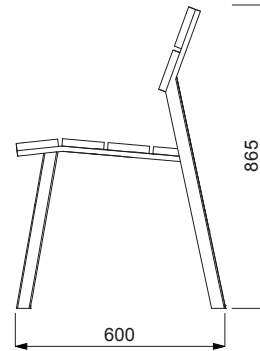

termo ask

*to

termo ask med träolja

SKISS

DIMENSIONER

PRODUKTNAMN

Cora Public Sofa 1,5m med armstöd

PRODUKTNUMMER