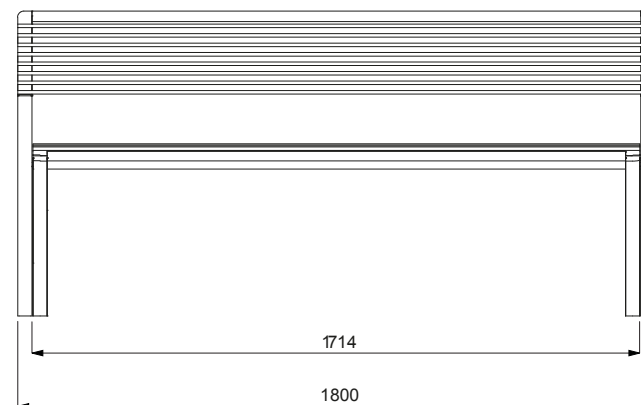

LCA251

VIKT

60,5 kg

SKISS

DIMENSIONER

PRODUKTNAMN

Cora Public Sofa 1,8m med armstöd - stål

PRODUKTNUMMER