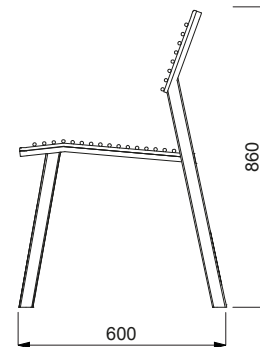

LCA257

VIKT

38 kg

SKISS

DIMENSIONER

PRODUKTNAMN

Cora Public Soffa 1,5m - stål

PRODUKTNUMMER

LCA250

VIKT

53,5 kg

SKISS

DIMENSIONER

PRODUKTNAMN

Cora Public Soffa 1,5m med armstöd - stål

PRODUKTNUMMER

LCA255

VIKT

67 kg

SKISS

DIMENSIONER

PRODUKTNAMN

Cora Public Soffa 1,8 m - stål

PRODUKTNUMMER