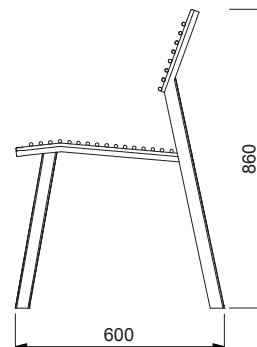

termo ask

*to

termo ask med träolja

SKISS

DIMENSIONER

PRODUKTNAMN

Cora Public Stol - stål

PRODUKTNUMMER

LCA252

VIKT

32 kg

SKISS

DIMENSIONER

PRODUKTNAMN

Cora Public Stol med armstöd - stål

PRODUKTNUMMER

LCA257

VIKT

38 kg

SKISS

DIMENSIONER

PRODUKTNAMN

Cora Public Soffa 1,5m - stål

PRODUKTNUMMER