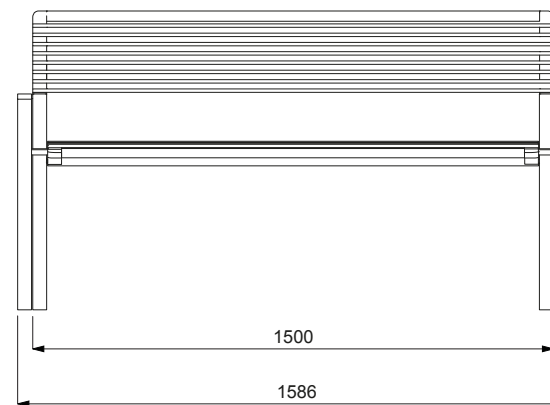

LCA255

VIKT

67 kg

SKISS

DIMENSIONER

PRODUKTNAMN

Cora Public Soffa 1,8 m - stål

PRODUKTNUMMER