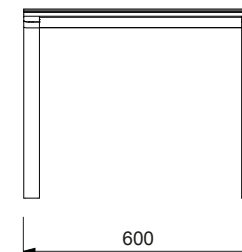

LCA212

VIKT

22,5 kg

SKISS

DIMENSIONER

PRODUKTNAMN

Cora Public Bänk 1,5m - stål

PRODUKTNUMMER