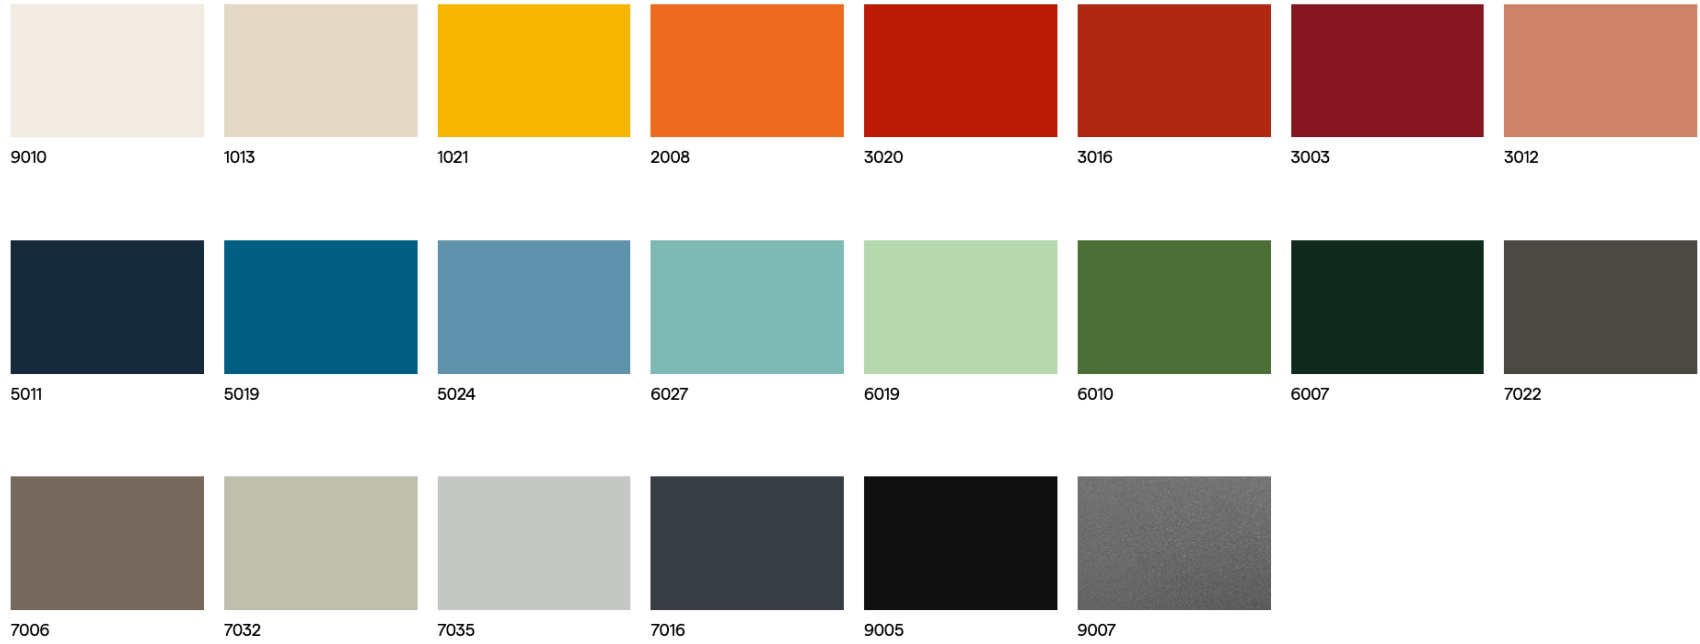

VIKT

SKISS

DIMENSIONER

STANDARDFÄRGER STÅL RAL

(ALLA RAL FINNS SOM TILLVAL, NEDAN ÄR ETT URVAL AV STANDARDFÄRGER)

TRÄSLAG

VARUMÄRKE

Egoé