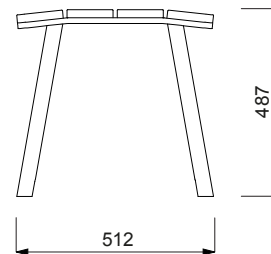

DIMENSIONER