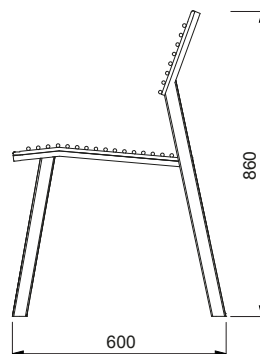

LCA255

VIKT

67 kg

SKISS

DIMENSIONER

PRODUKTNAMN

Cora Public Soffa 1,8 m - stål

PRODUKTNUMMER

LCA251

VIKT

60,5 kg

SKISS

DIMENSIONER

PRODUKTNAMN

Cora Public Sofa 1,8m med armstöd - stål

PRODUKTNUMMER

LCA256

VIKT

67 kg

SKISS

DIMENSIONER

PRODUKTNAMN

Cora Public Pall - stål

PRODUKTNUMMER