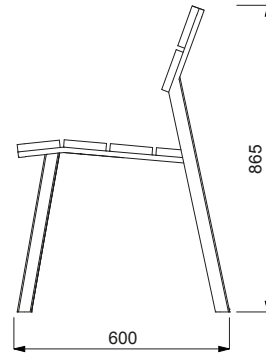

DIMENSIONER

PRODUKTNAMN

Cora Public Sofa 1,8m

SKISS

PRODUKTNUMMER

LCA151t

DIMENSIONER

VIKT