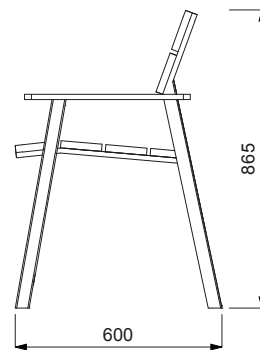

termo ask

*to

termo ask med träolja

SKISS

DIMENSIONER

PRODUKTNAMN

Cora Public Sofa 1,5m med armstöd

PRODUKTNUMMER

DIMENSIONER

PRODUKTNAMN

Cora Public Sofa 1,8m

SKISS

PRODUKTNUMMER

LCA151t

DIMENSIONER

VIKT