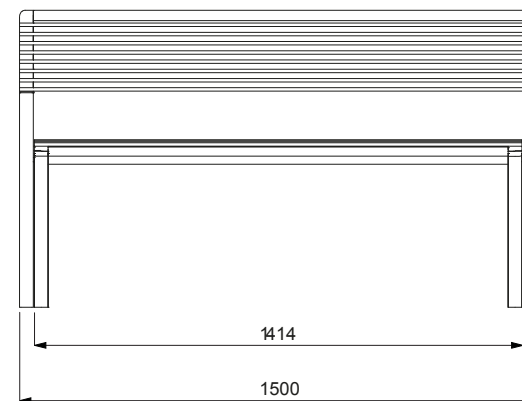

LCA250

VIKT

53,5 kg

SKISS

DIMENSIONER

PRODUKTNAMN

Cora Public Soffa 1,5m med armstöd - stål

PRODUKTNUMMER