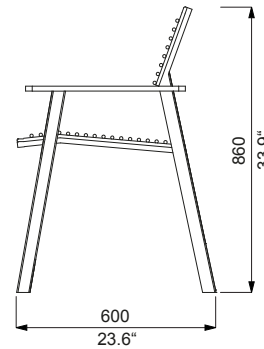

LCA251

VIKT

60,5 kg

SKISS

DIMENSIONER

PRODUKTNAMN

Cora Public Sofa 1,8m med armstöd - stål

PRODUKTNUMMER

LCA256

VIKT

67 kg

SKISS

DIMENSIONER

PRODUKTNAMN

Cora Public Pall - stål

PRODUKTNUMMER

LCA212

VIKT

22,5 kg

SKISS

DIMENSIONER

PRODUKTNAMN

Cora Public Bänk 1,5m - stål

PRODUKTNUMMER