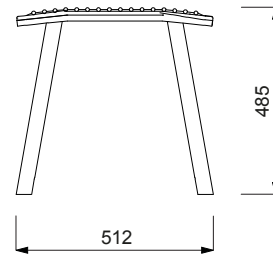

PRODUKTNAMN

Cora Public Bänk 1,5m - stål

PRODUKTNUMMER

LCA210

VIKT

36,3 kg

SKISS