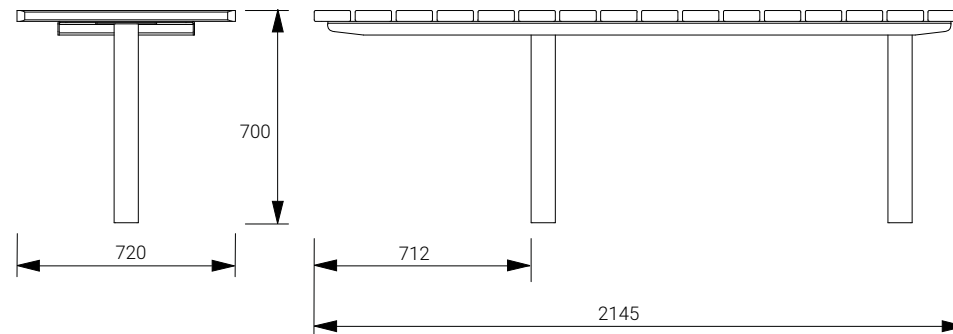

VIKT

DIMENSIONER