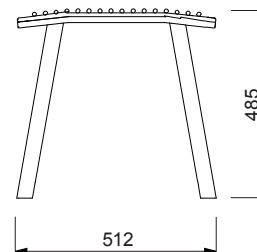

LCA256

VIKT

67 kg

SKISS

DIMENSIONER

PRODUKTNAMN

Cora Public Pall - stål

PRODUKTNUMMER

LCA212

VIKT

22,5 kg

SKISS

DIMENSIONER

PRODUKTNAMN

Cora Public Bänk 1,5m - stål

PRODUKTNUMMER