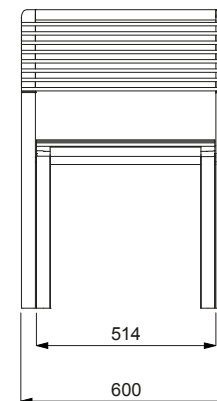

LCA252

VIKT

32 kg

SKISS

DIMENSIONER

PRODUKTNAMN

Cora Public Stol med armstöd - stål

PRODUKTNUMMER