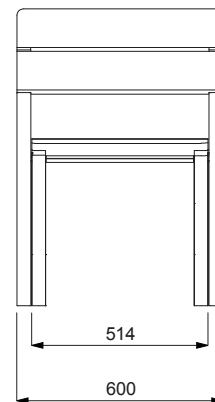

VIKT

22 kg

*t

termo ask

*to

termo ask med