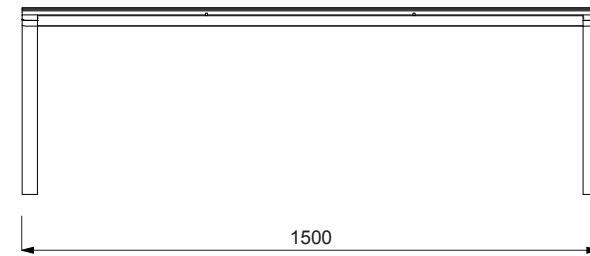

PRODUKTNAMN

Cora Public Bänk 1,5m - stål

PRODUKTNUMMER

LCA210

VIKT

36,3 kg

SKISS