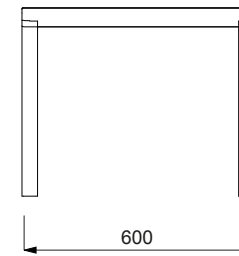

termo ask

*to

termo ask med träolja

SKISS

DIMENSIONER

PRODUKTNAMN

Cora Public Bänk 1,5 m

PRODUKTNUMMER