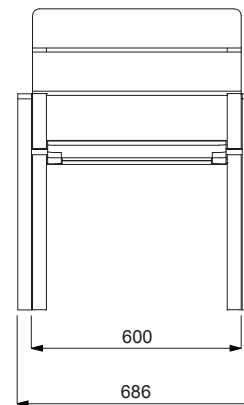

VIKT

28 kg

*t

termo ask

*to

termo ask med träolja