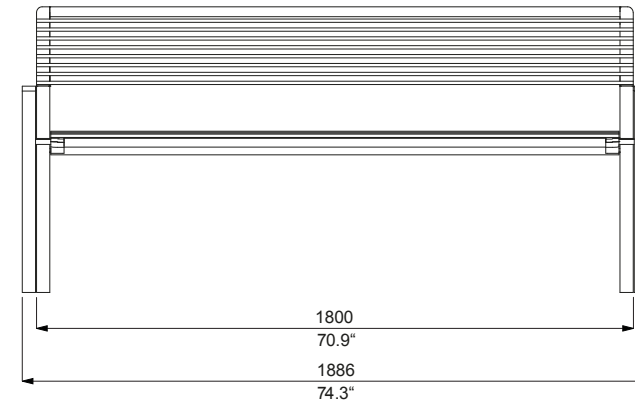

LCA256

VIKT

67 kg

SKISS

DIMENSIONER

PRODUKTNAMN

Cora Public Pall - stål

PRODUKTNUMMER