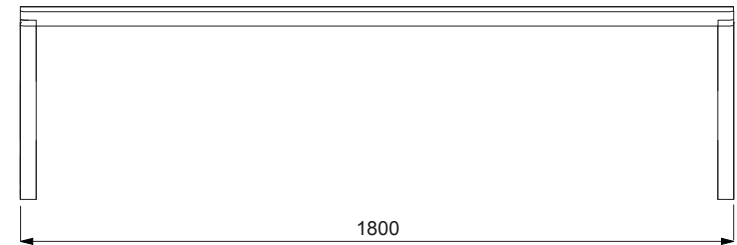

DIMENSIONER