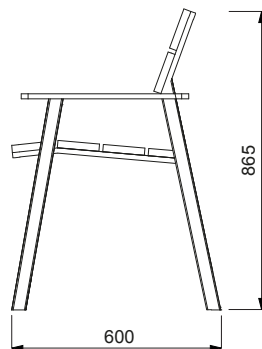

DIMENSIONER