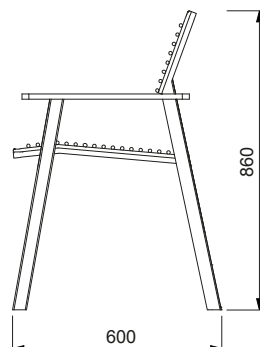

LCA250

VIKT

53,5 kg

SKISS

DIMENSIONER

PRODUKTNAMN

Cora Public Soffa 1,5m med armstöd - stål

PRODUKTNUMMER

LCA255

VIKT

67 kg

SKISS

DIMENSIONER

PRODUKTNAMN

Cora Public Soffa 1,8 m - stål

PRODUKTNUMMER

LCA251

VIKT

60,5 kg

SKISS

DIMENSIONER

PRODUKTNAMN

Cora Public Sofa 1,8m med armstöd - stål

PRODUKTNUMMER