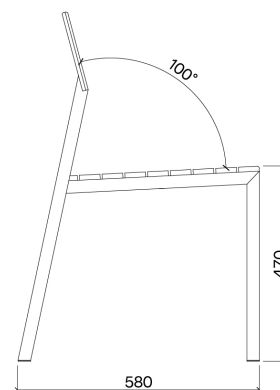

Cora Stol HPL

PRODUKTNUMMER

LCR120

VIKT

5 kg

SKISS

DIMENSIONER

PRODUKTNAMN

Cora Stol HPL / Trä

PRODUKTNUMMER

LCR125r
LCR125t

VIKT

5,7 kg

*r = robinia
*t = termo ask

SKISS

DIMENSIONER