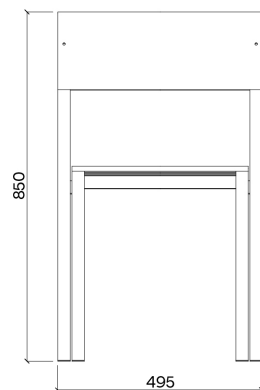

Cora Stol HPL

PRODUKTNUMMER

LCR120

VIKT

5 kg

SKISS

DIMENSIONER

PRODUKTNAMN

Cora Stol HPL / Trä

PRODUKTNUMMER

LCR125r
LCR125t

VIKT

5,7 kg

*r = robinia
*t = termo ask

SKISS

DIMENSIONER

SKISS

DIMENSIONER

PRODUKTNAMN

Cora Stol HPL / Batyline

PRODUKTNUMMER

LCR127

VIKT

4,2 kg