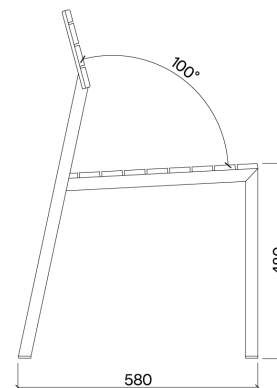

Cora Stol HPL / Trä

PRODUKTNUMMER

LCR125r
LCR125t

VIKT

5,7 kg

*r = robinia
*t = termo ask

SKISS

DIMENSIONER

PRODUKTNAMN

Cora Stol trä

PRODUKTNUMMER

LCR126r
LCR126t

VIKT

6 kg

*r = robinia

*t = termo ask

SKISS

DIMENSIONER

PRODUKTNAMN

Cora Stol HPL / Batyline

PRODUKTNUMMER

LCR127

VIKT

4,2 kg

SKISS

DIMENSIONER

PRODUKTNAMN

Cora Stol Batyline

PRODUKTNUMMER

LCR128

VIKT

3,9 kg