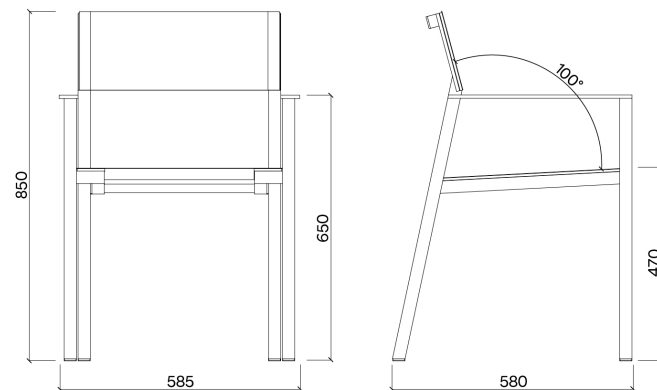

VIKT
6,8 kg

SKISS

DIMENSIONER

PRODUKTNAMN
Cora Karmstol Batyline

PRODUKTNUMMER
LCR228

VIKT
6,4 kg

SKISS

DIMENSIONER

PRODUKTNAMN
Cora högt kvadratisk bord HPL

PRODUKTNUMMER
LCR610

VIKT
11,6 kg

SKISS

DIMENSIONER

PRODUKTNAMN
Cora högt kvadratisk bord Trä

PRODUKTNUMMER
LCR615r
LCR615t

VIKT
13,6 kg