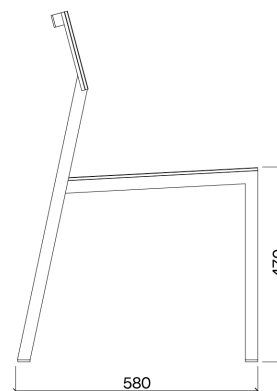

Cora Stol HPL / Trä

PRODUKTNUMMER

LCR125r
LCR125t

VIKT

5,7 kg

*r = robinia
*t = termo ask

SKISS

DIMENSIONER

SKISS

DIMENSIONER

PRODUKTNAMN

Cora Stol HPL / Batyline

PRODUKTNUMMER

LCR127

VIKT

4,2 kg

SKISS

DIMENSIONER

PRODUKTNAMN

Cora Stol Batyline

PRODUKTNUMMER

LCR128

VIKT

3,9 kg

SKISS

DIMENSIONER

PRODUKTNAMN

Cora Karmstol HPL

PRODUKTNUMMER

LCR220

VIKT

7 kg