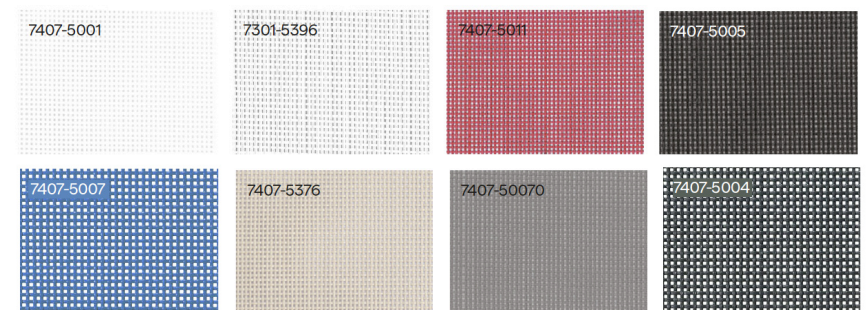

(ALLA RAL FINNS SOM TILLVAL, NEDAN ÄR ETT URVAL AV STANDARDFÄRGER)

HPL

BATYLINE - SITSAR OCH RYGGSTÖD

TRÄSLAG

VARUMÄRKE

Egoé

DESIGN

Radek Hegmon, David Karasek