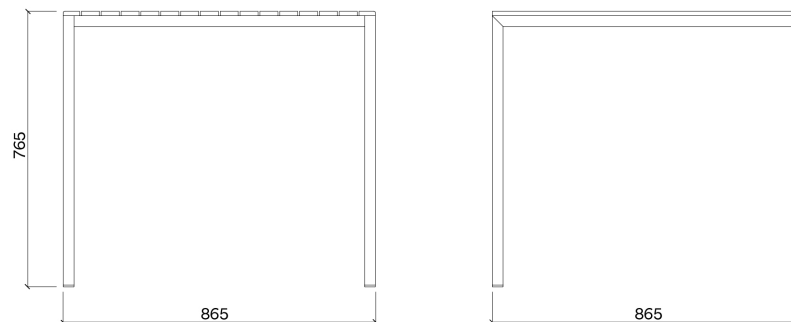

DIMENSIONER