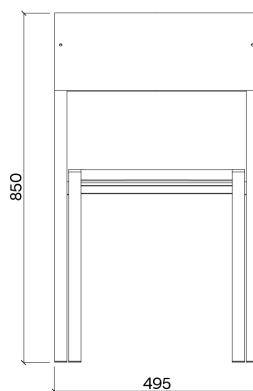

Cora Stol HPL / Trä

PRODUKTNUMMER

LCR125r
LCR125t

VIKT

5,7 kg

*r = robinia
*t = termo ask

SKISS

DIMENSIONER

SKISS

DIMENSIONER

PRODUKTNAMN

Cora Stol HPL / Batyline

PRODUKTNUMMER

LCR127

VIKT

4,2 kg

SKISS

DIMENSIONER

PRODUKTNAMN

Cora Stol Batyline

PRODUKTNUMMER

LCR128

VIKT

3,9 kg