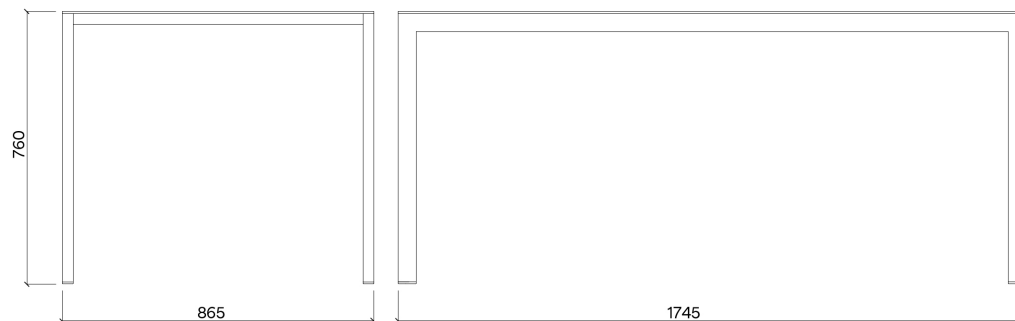

21,2 kg

*r = robinia

*t = IPE

SKISS

DIMENSIONER

PRODUKTNAMN

Cora rektangulärt bord HPL (large)

PRODUKTNUMMER

LCR630

VIKT

22,4 kg

SKISS

DIMENSIONER

PRODUKTNAMN

Cora rektangulärt bord HPL (large)

PRODUKTNUMMER