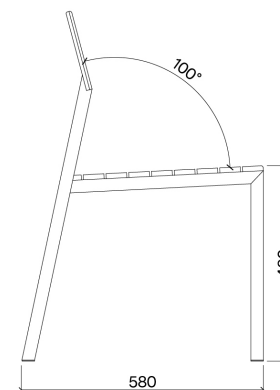

Cora Stol HPL / Trä

PRODUKTNUMMER

LCR125r
LCR125t

VIKT

5,7 kg

*r = robinia
*t = termo ask

SKISS

DIMENSIONER

SKISS

DIMENSIONER

PRODUKTNAMN

Cora Stol HPL / Batyline

PRODUKTNUMMER

LCR127

VIKT

4,2 kg