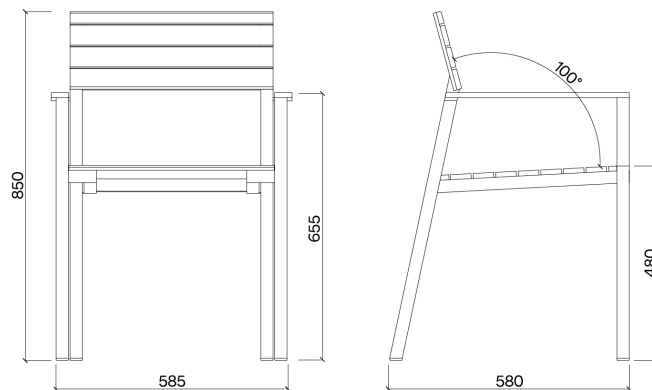

*r = robinia

*t = termo ask

SKISS

DIMENSIONER

PRODUKTNAMN

Cora Karmstol Trä

PRODUKTNUMMER

LCR226r
LCR226t

VIKT

8 kg

*r = robinia

*t = termo ask

SKISS

DIMENSIONER

PRODUKTNAMN
Cora Karmstol HPL / Batyline

PRODUKTNUMMER
LCR227

VIKT
6,8 kg

SKISS

DIMENSIONER

PRODUKTNAMN
Cora Karmstol Batyline

PRODUKTNUMMER
LCR228

VIKT
6,4 kg

SKISS

DIMENSIONER

PRODUKTNAMN
Cora högt kvadratisk bord HPL

PRODUKTNUMMER
LCR610

VIKT
11,6 kg

SKISS

DIMENSIONER

PRODUKTNAMN
Cora högt kvadratisk bord Trä

PRODUKTNUMMER
LCR615r
LCR615t

VIKT
13,6 kg