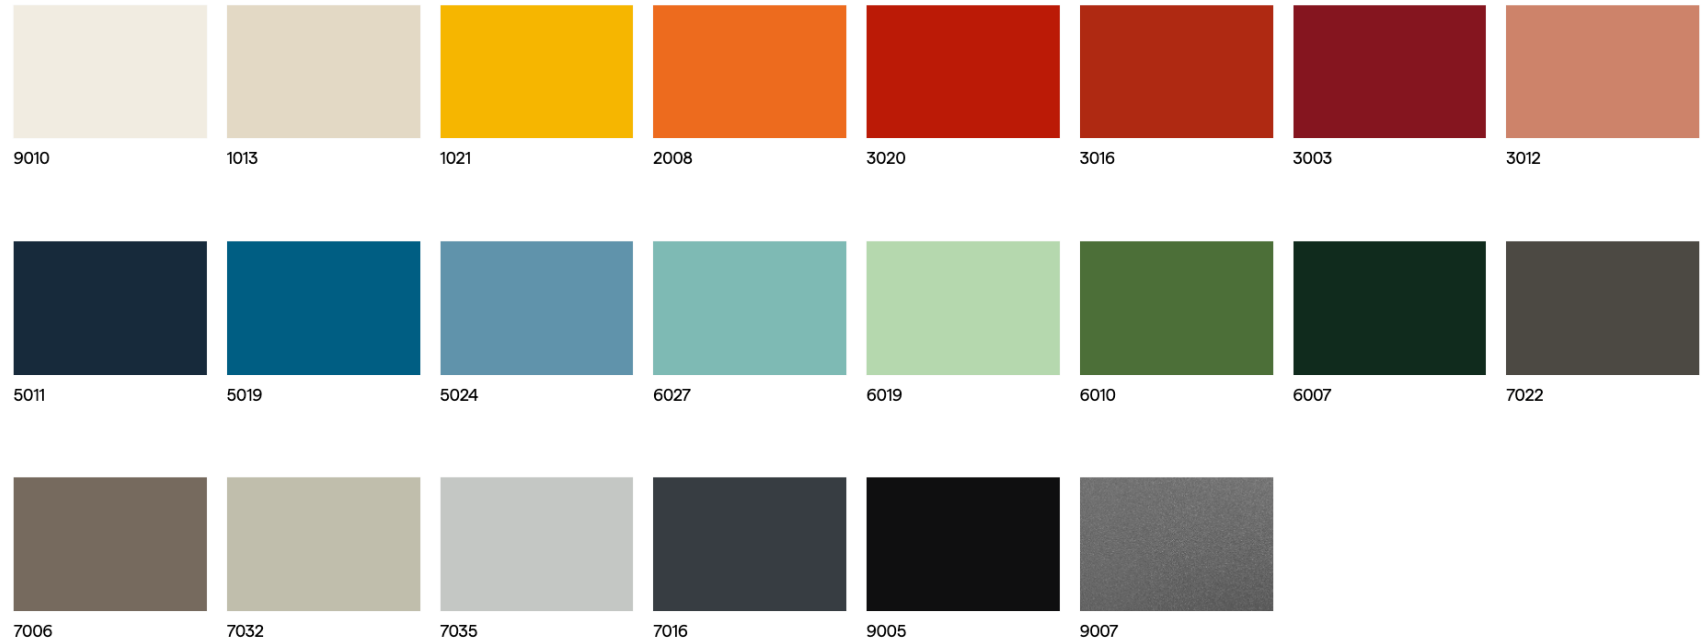

STANDARDFÄRGER STÅL RAL

(ALLA RAL FINNS SOM TILLVAL, NEDAN ÄR ETT URVAL AV STANDARDFÄRGER)