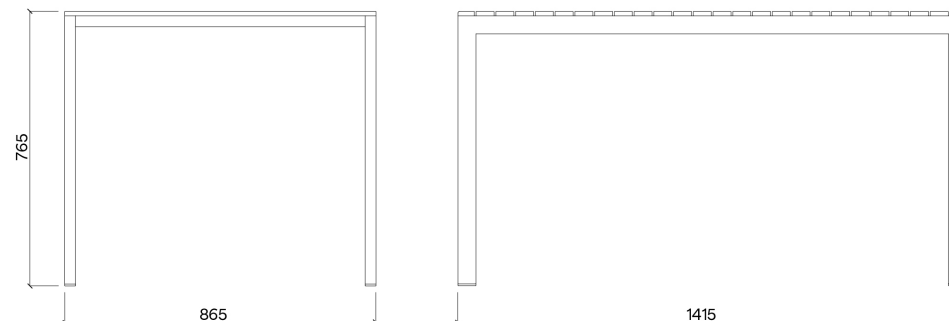

21,2 kg

*r = robinia

*t = IPE

SKISS

DIMENSIONER

PRODUKTNAMN

Cora rektangulärt bord HPL (large)

PRODUKTNUMMER

LCR630

VIKT

22,4 kg

SKISS

DIMENSIONER

PRODUKTNAMN

Cora rektangulärt bord HPL (large)

PRODUKTNUMMER