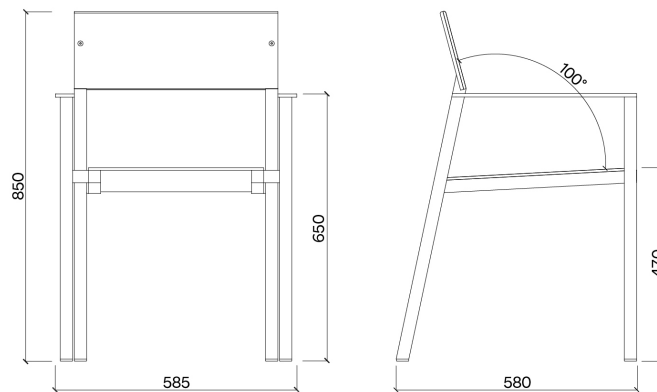

*r = robinia

*t = termo ask

SKISS

DIMENSIONER

PRODUKTNAMN

Cora Karmstol Trä

PRODUKTNUMMER

LCR226r
LCR226t

VIKT

8 kg

*r = robinia

*t = termo ask

SKISS

DIMENSIONER

PRODUKTNAMN
Cora Karmstol HPL / Batyline

PRODUKTNUMMER
LCR227

VIKT
6,8 kg

SKISS

DIMENSIONER

PRODUKTNAMN
Cora Karmstol Batyline

PRODUKTNUMMER
LCR228

VIKT
6,4 kg

SKISS

DIMENSIONER

PRODUKTNAMN
Cora högt kvadratisk bord HPL

PRODUKTNUMMER
LCR610

VIKT
11,6 kg

SKISS

DIMENSIONER

PRODUKTNAMN
Cora högt kvadratisk bord Trä

PRODUKTNUMMER
LCR615r
LCR615t

VIKT
13,6 kg