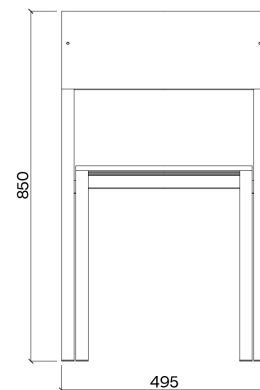

Cora Stol HPL

PRODUKTNUMMER

LCR120

VIKT

5 kg

SKISS

DIMENSIONER

PRODUKTNAMN

Cora Stol HPL / Trä

PRODUKTNUMMER

LCR125r
LCR125t

VIKT

5,7 kg

*r = robinia
*t = termo ask

SKISS

DIMENSIONER

SKISS

DIMENSIONER

PRODUKTNAMN

Cora Stol HPL / Batyline

PRODUKTNUMMER

LCR127

VIKT

4,2 kg