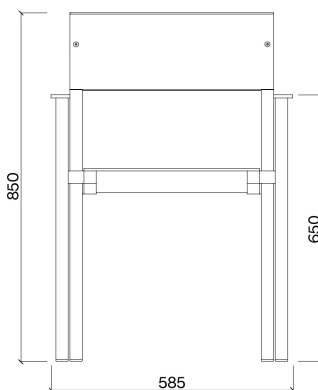

SKISS

DIMENSIONER

PRODUKTNAMN

Cora Stol HPL / Batyline

PRODUKTNUMMER

LCR127

VIKT

4,2 kg

SKISS

DIMENSIONER

PRODUKTNAMN

Cora Stol Batyline

PRODUKTNUMMER

LCR128

VIKT

3,9 kg

SKISS

DIMENSIONER

PRODUKTNAMN

Cora Karmstol HPL

PRODUKTNUMMER

LCR220

VIKT

7 kg

SKISS

DIMENSIONER

PRODUKTNAMN

Cora Karmstol HPL / Trä

PRODUKTNUMMER

LCR225r
LCR225t

VIKT

7,9 kg