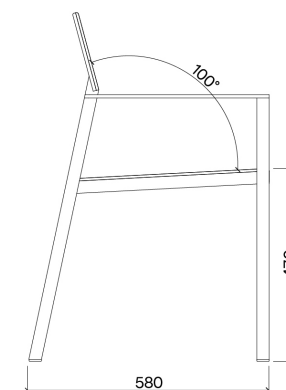

SKISS

DIMENSIONER

PRODUKTNAMN

Cora Stol Batyline

PRODUKTNUMMER

LCR128

VIKT

3,9 kg

SKISS

DIMENSIONER

PRODUKTNAMN

Cora Karmstol HPL

PRODUKTNUMMER

LCR220

VIKT

7 kg

SKISS

DIMENSIONER

PRODUKTNAMN

Cora Karmstol HPL / Trä

PRODUKTNUMMER

LCR225r
LCR225t

VIKT

7,9 kg