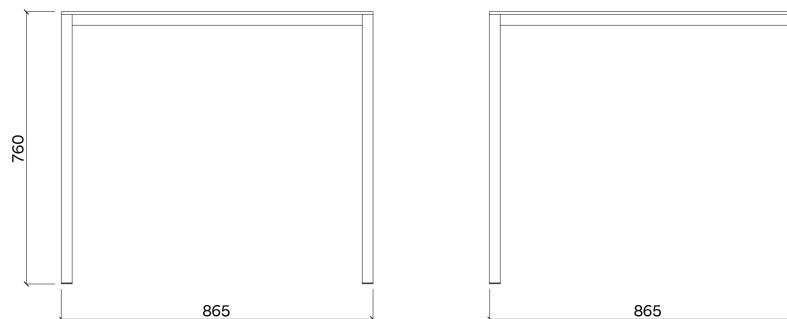

PRODUKTNAMN
Cora högt kvadratisk bord HPL

PRODUKTNUMMER
LCR610

VIKT
11,6 kg

SKISS

DIMENSIONER

PRODUKTNAMN
Cora högt kvadratisk bord Trä

PRODUKTNUMMER
LCR615r
LCR615t

VIKT
13,6 kg