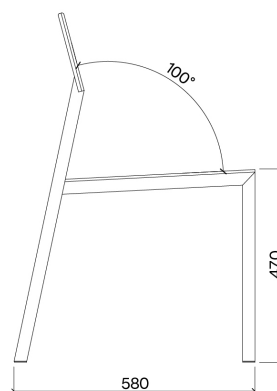

Cora Stol HPL / Trä

PRODUKTNUMMER

LCR125r
LCR125t

VIKT

5,7 kg

*r = robinia
*t = termo ask

SKISS

DIMENSIONER

SKISS

DIMENSIONER

PRODUKTNAMN

Cora Stol HPL / Batyline

PRODUKTNUMMER

LCR127

VIKT

4,2 kg

SKISS

DIMENSIONER

PRODUKTNAMN

Cora Stol Batyline

PRODUKTNUMMER

LCR128

VIKT

3,9 kg