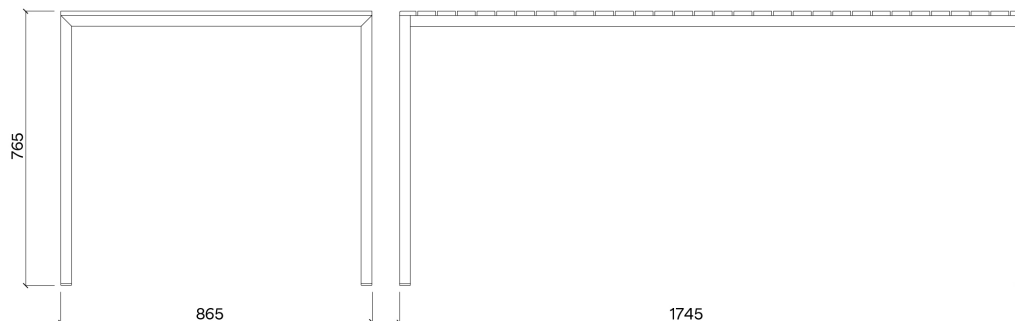

DIMENSIONER