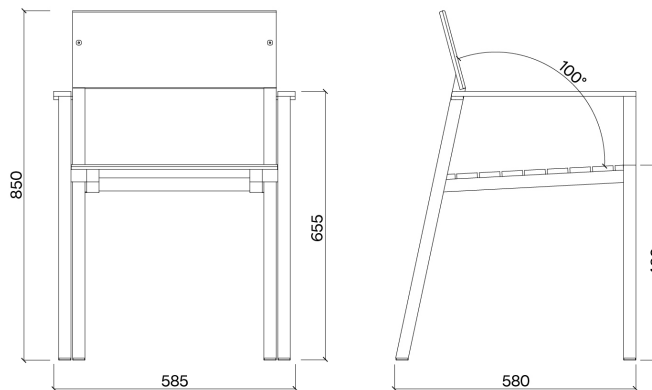

SKISS

DIMENSIONER

PRODUKTNAMN

Cora Karmstol HPL / Trä

PRODUKTNUMMER

LCR225r
LCR225t

VIKT

7,9 kg

*r = robinia

*t = termo ask

SKISS

DIMENSIONER

PRODUKTNAMN

Cora Karmstol Trä

PRODUKTNUMMER

LCR226r
LCR226t