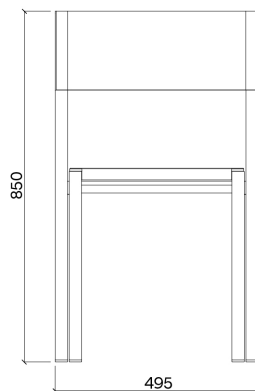

Cora Stol HPL / Trä

PRODUKTNUMMER

LCR125r
LCR125t

VIKT

5,7 kg

*r = robinia
*t = termo ask

SKISS

DIMENSIONER

SKISS

DIMENSIONER

PRODUKTNAMN

Cora Stol HPL / Batyline

PRODUKTNUMMER

LCR127

VIKT

4,2 kg

SKISS

DIMENSIONER

PRODUKTNAMN

Cora Stol Batyline

PRODUKTNUMMER

LCR128

VIKT

3,9 kg

SKISS

DIMENSIONER

PRODUKTNAMN

Cora Karmstol HPL

PRODUKTNUMMER

LCR220

VIKT

7 kg