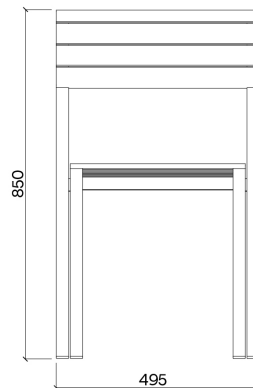

Cora Stol HPL / Trä

PRODUKTNUMMER

LCR125r
LCR125t

VIKT

5,7 kg

*r = robinia
*t = termo ask

SKISS

DIMENSIONER

PRODUKTNAMN

Cora Stol trä

PRODUKTNUMMER

LCR126r
LCR126t

VIKT

6 kg

*r = robinia

*t = termo ask

SKISS

DIMENSIONER

PRODUKTNAMN

Cora Stol HPL / Batyline

PRODUKTNUMMER

LCR127

VIKT

4,2 kg

SKISS

DIMENSIONER

PRODUKTNAMN

Cora Stol Batyline

PRODUKTNUMMER

LCR128

VIKT

3,9 kg