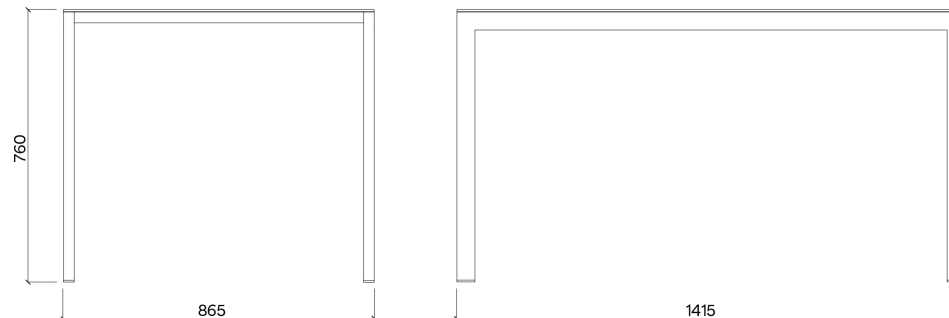

*r = robinia
*t = termo ask

SKISS

DIMENSIONER

PRODUKTNAMN

Cora rektalgulärt bord HPL (small)

PRODUKTNUMMER

LCR620

VIKT

15,1 kg

SKISS

DIMENSIONER

PRODUKTNAMN

Cora rektalgulärt bord Trä (small)

PRODUKTNUMMER

LCR620r
LCR620t

VIKT

21,2 kg

*r = robinia

*t = IPE

SKISS

DIMENSIONER

PRODUKTNAMN

Cora rektangulärt bord HPL (large)

PRODUKTNUMMER