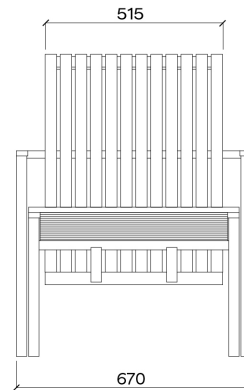

14,1 kg  
17,2 kg

\*r = robinia  
\*t = termo ask

SKISS

DIMENSIONER

EGOE  
life

PRODUKTNAMN

Axis Fåtölj

PRODUKTNUMMER

LA155r  
LA155t

VIKT

15,9 kg  
19,6 kg

\*r = robinia  
\*t = termo ask

SKISS

DIMENSIONER

EGOE  
life

PRODUKTNAMN

Axis Soffa

PRODUKTNUMMER

LA245r  
LA245t

VIKT

26,8 kg  
30,7 kg

\*r = robinia  
\*t = termo ask

SKISS

DIMENSIONER