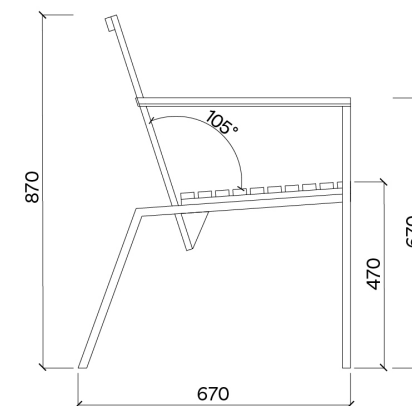

SKISS

DIMENSIONER

EGOE  
life

PRODUKTNAMN

Axis Karmstol

PRODUKTNUMMER

LA135r  
LA135t

VIKT

14,1 kg  
17,2 kg

\*r = robinia  
\*t = termo ask

SKISS

DIMENSIONER

EGOE  
life

PRODUKTNAMN

Axis Fåtölj

PRODUKTNUMMER