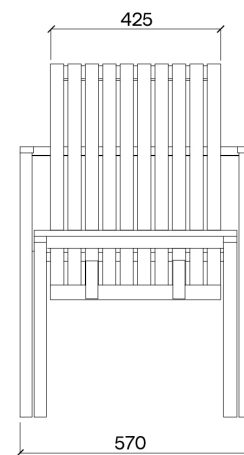

Stommen är tillverkad av zinkbelagt stål med en pulverlackerad finish och hela serien är stapelbar.

PRODUKTNAMN

Axis Stol

PRODUKTNUMMER

LA125r  
LA125t

VIKT

11,7 kg  
14,4 kg

\*r = robinia  
\*t = termo ask

SKISS

DIMENSIONER

EGOE  
life

PRODUKTNAMN

Axis Karmstol

PRODUKTNUMMER

LA135r  
LA135t

VIKT

14,1 kg  
17,2 kg

\*r = robinia  
\*t = termo ask

SKISS

DIMENSIONER

EGOE  
life

PRODUKTNAMN

Axis Fåtölj

PRODUKTNUMMER