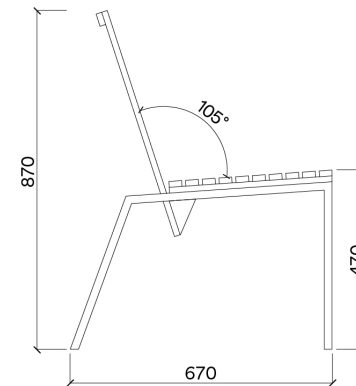

Stommen är tillverkad av zinkbelagt stål med en pulverlackerad finish och hela serien är stapelbar.

PRODUKTNAMN

Axis Stol

PRODUKTNUMMER

LA125r  
LA125t

VIKT

11,7 kg  
14,4 kg

\*r = robinia  
\*t = termo ask

SKISS

DIMENSIONER

EGOE  
life

PRODUKTNAMN

Axis Karmstol

PRODUKTNUMMER

LA135r  
LA135t

VIKT

14,1 kg  
17,2 kg

\*r = robinia  
\*t = termo ask

SKISS

DIMENSIONER

EGOE  
life

PRODUKTNAMN

Axis Fåtölj

PRODUKTNUMMER