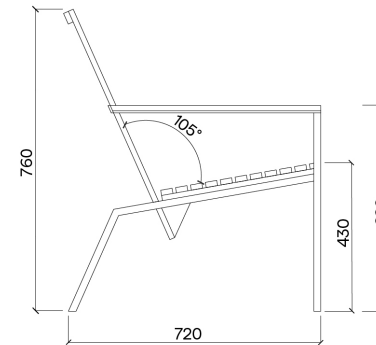

14,1 kg  
17,2 kg

\*r = robinia  
\*t = termo ask

SKISS

DIMENSIONER

EGOE  
life

PRODUKTNAMN

Axis Fåtölj

PRODUKTNUMMER

LA155r  
LA155t

VIKT

15,9 kg  
19,6 kg

\*r = robinia  
\*t = termo ask

SKISS

DIMENSIONER

EGOE  
life

PRODUKTNAMN