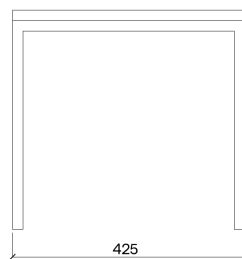

## VIKT

12,8 kg  
16,1 kg

\*r = robinia  
\*t = termo ask

## DIMENSIONER