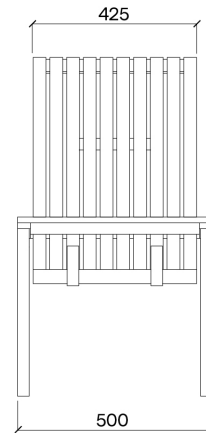

Stommen är tillverkad av zinkbelagt stål med en pulverlackerad finish och hela serien är stapelbar.

PRODUKTNAMN

Axis Stol

PRODUKTNUMMER

LA125r  
LA125t

VIKT

11,7 kg  
14,4 kg

\*r = robinia  
\*t = termo ask

SKISS

DIMENSIONER

EGOE  
life

PRODUKTNAMN

Axis Karmstol

PRODUKTNUMMER

LA135r  
LA135t

VIKT

14,1 kg  
17,2 kg

\*r = robinia  
\*t = termo ask

SKISS

DIMENSIONER

EGOE  
life

PRODUKTNAMN

Axis Fåtölj

PRODUKTNUMMER