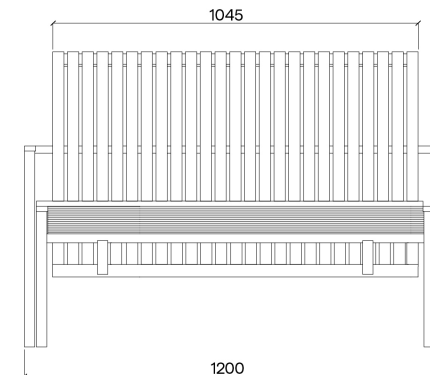

14,1 kg  
17,2 kg

\*r = robinia  
\*t = termo ask

SKISS

DIMENSIONER

EGOE  
life

PRODUKTNAMN

Axis Fåtölj

PRODUKTNUMMER

Axis Soffa

PRODUKTNUMMER

LA245r  
LA245t

VIKT

26,8 kg  
30,7 kg

\*r = robinia  
\*t = termo ask

SKISS

DIMENSIONER