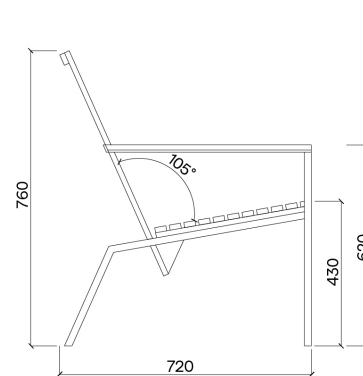

14,1 kg  
17,2 kg

\*r = robinia  
\*t = termo ask

SKISS

DIMENSIONER

EGOE  
life

PRODUKTNAMN

Axis Fåtölj

PRODUKTNUMMER

Axis Soffa

PRODUKTNUMMER

LA245r  
LA245t

VIKT

26,8 kg  
30,7 kg

\*r = robinia  
\*t = termo ask

SKISS

DIMENSIONER