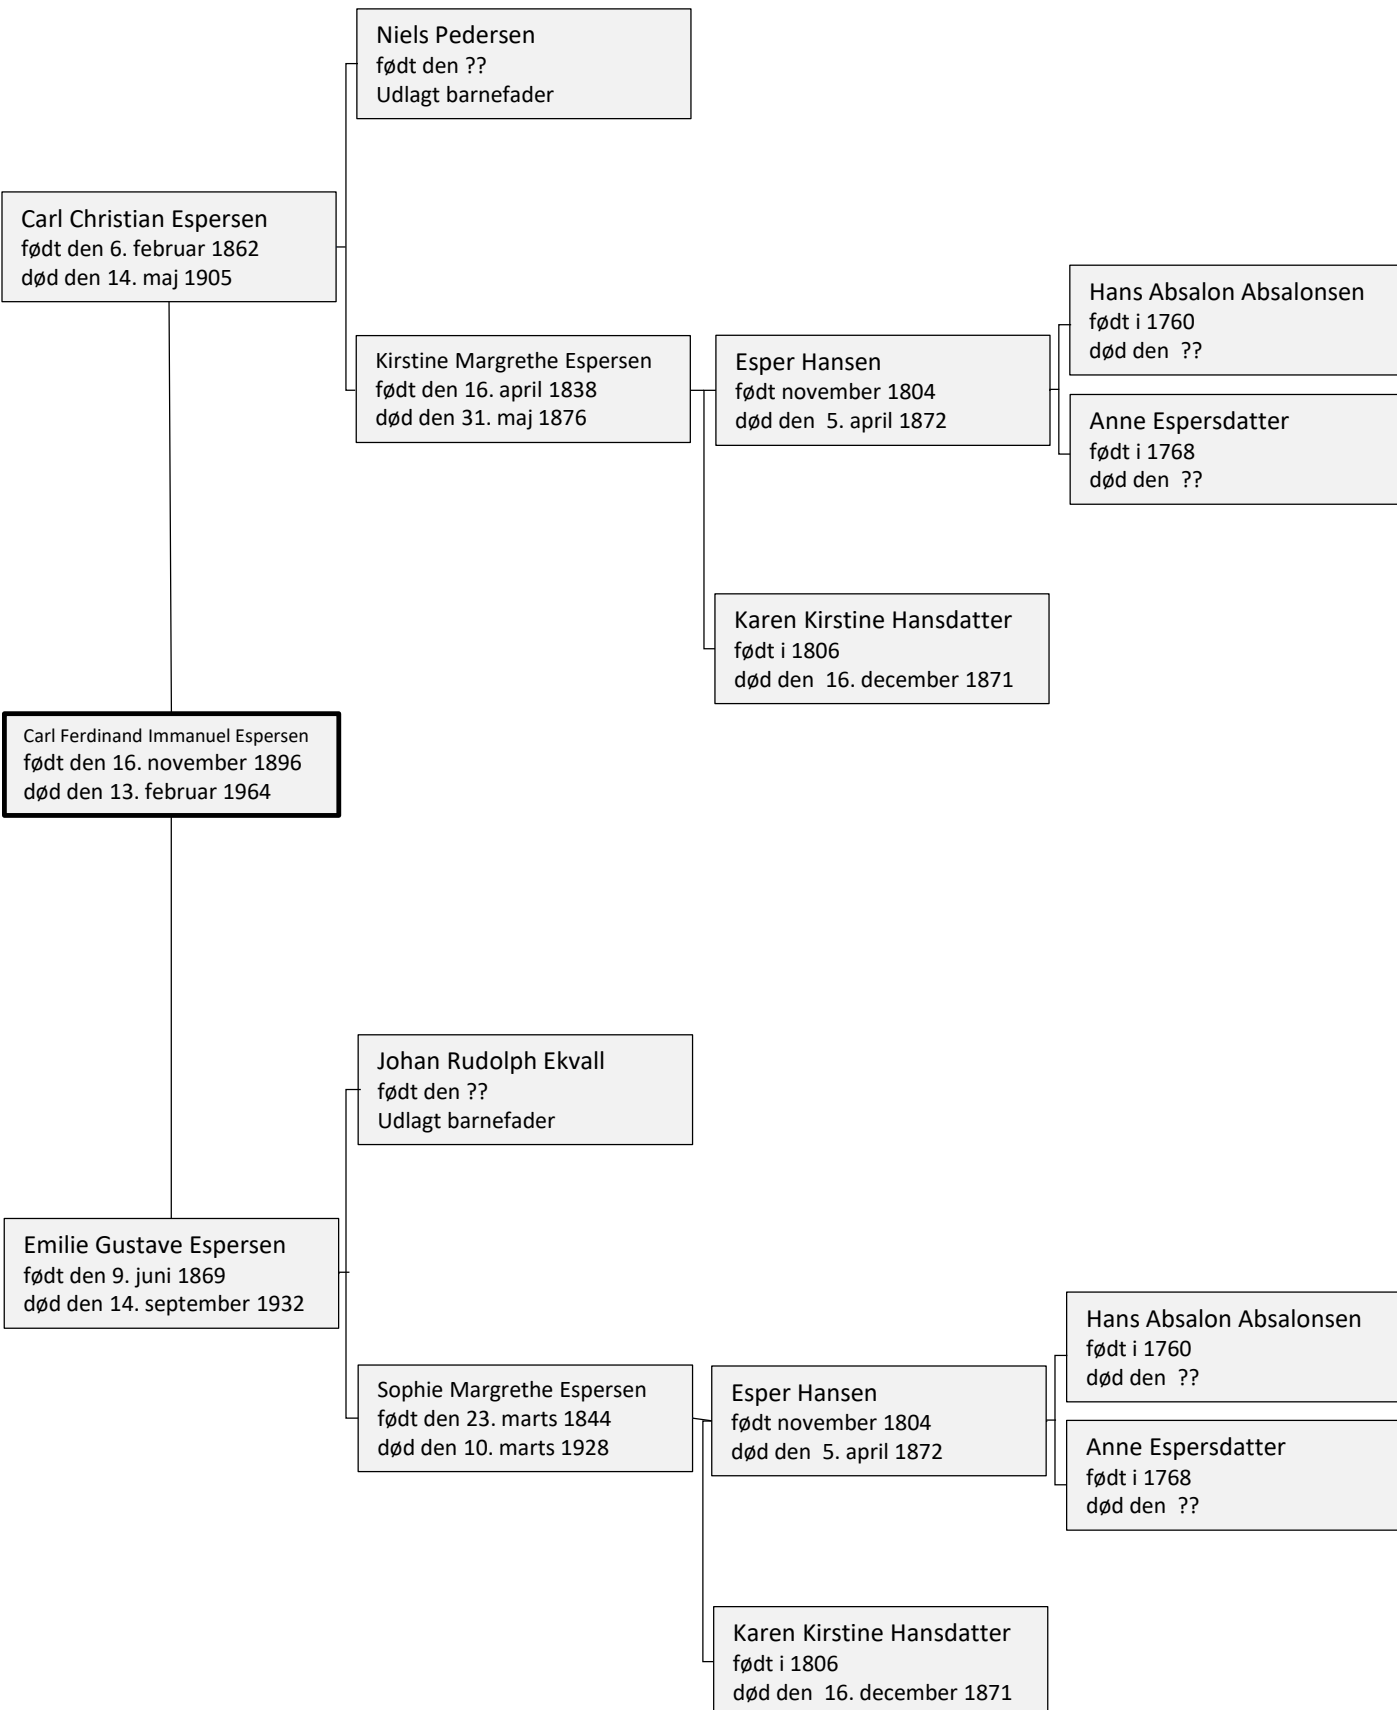

Anetavle for

Carl Ferdinand Immanuel Espersen

Anetavle for

Carl Ferdinand Immanuel Espersen - 2

Esper Monsen
født i 1727
død i ??

Anna Espersdatter
født i 1768
død den ??

Elsebeth Pedersdatter
født i 1732
død i ??

Anetavle for

Carl Ferdinand Immanuel Espersen - 3

Absalon Larsen
født i 1716
død i 1801

Hans Absalon Absalonsen
født i 1760
død den ??

Bendte Cathrine Olsdatter
født i 1721
død i 1801