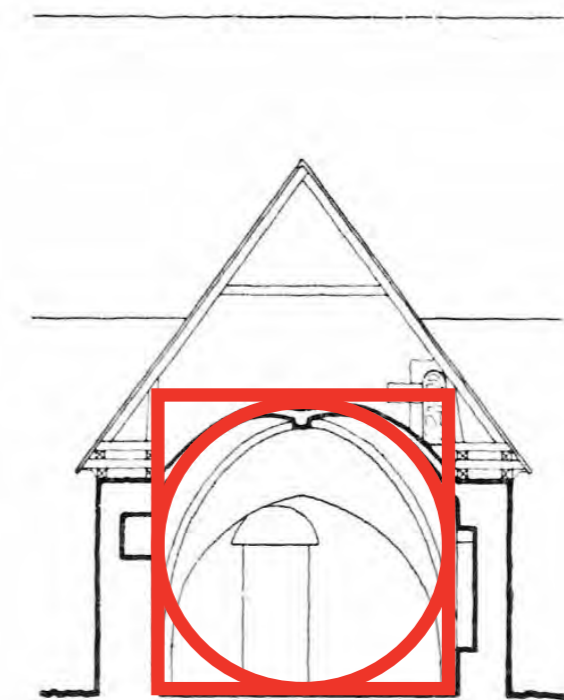

# Spånga - Kista församling

— nytt församlingshus och nya  
bostäder i Spånga kyrkoområde

Spånga kyrka med kyrkogården (1636)

Kyrkan och prästgården från söder (1957)

Tvärektioner av kyrkan mot V och Ö samt vapenhussektion mot N, 1 : 300. Uppm. J. Söderberg 1956.

Bottenvåning

Vån 1 tr

'System3' (Oscar Leo Kaufmann, 2008)

Volymelement i trä under produktion

KL-trämodul lyfts på plats