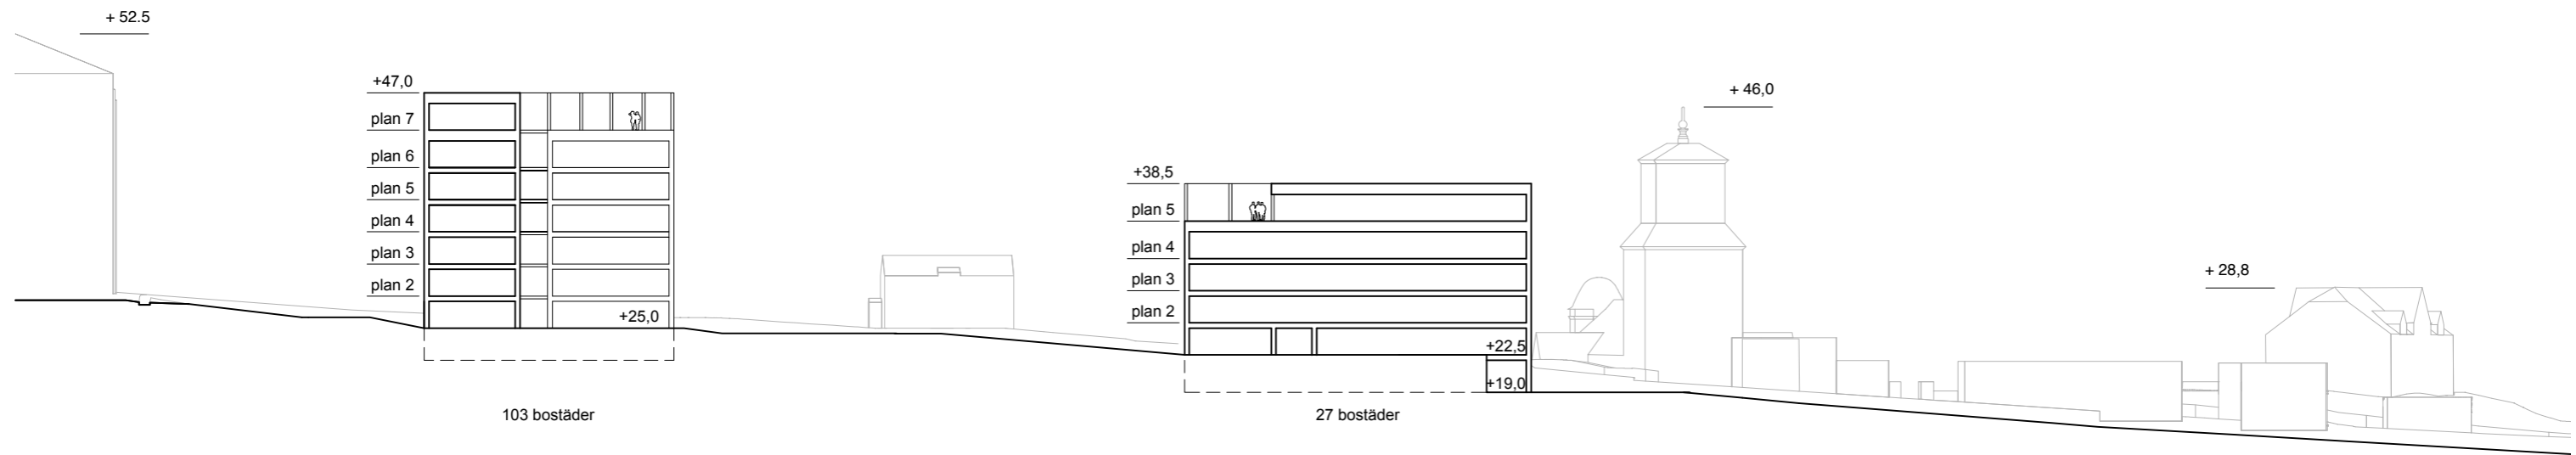

Bottenvåning

Vån 1 tr

'System3' (Oscar Leo Kaufmann, 2008)

Volymelement i trä under produktion

KL-trämodul lyfts på plats