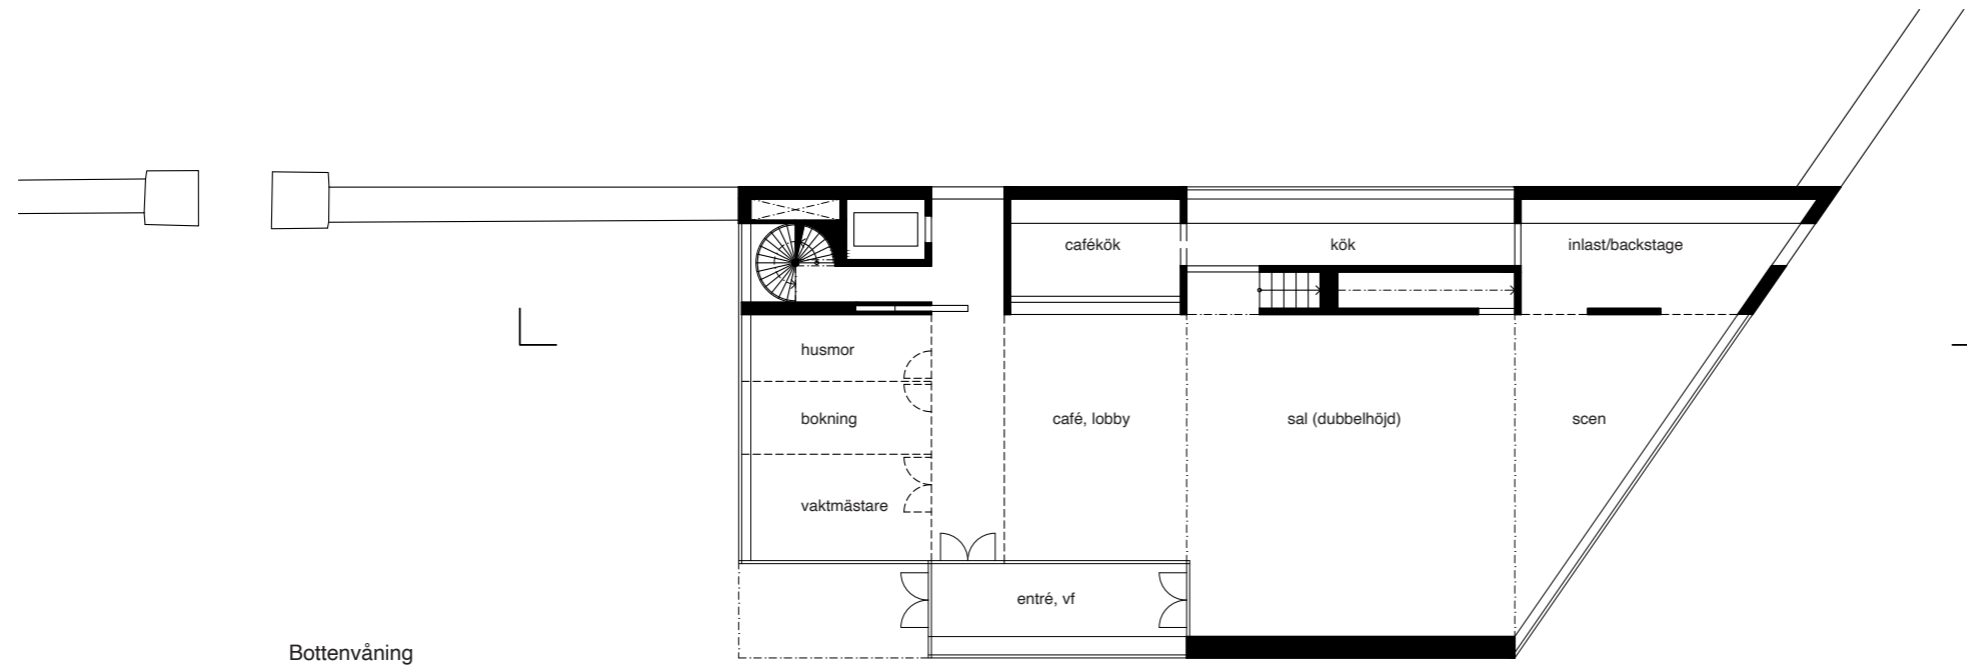

# Spånga - Kista församling

— nytt församlingshus och nya  
bostäder i Spånga kyrkoområde

Spånga kyrka med kyrkogården (1636)

Kyrkan och prästgården från söder (1957)

Tvärektioner av kyrkan mot V och Ö samt vapenhussektion mot N, 1 : 300. Uppm. J. Söderberg 1956.