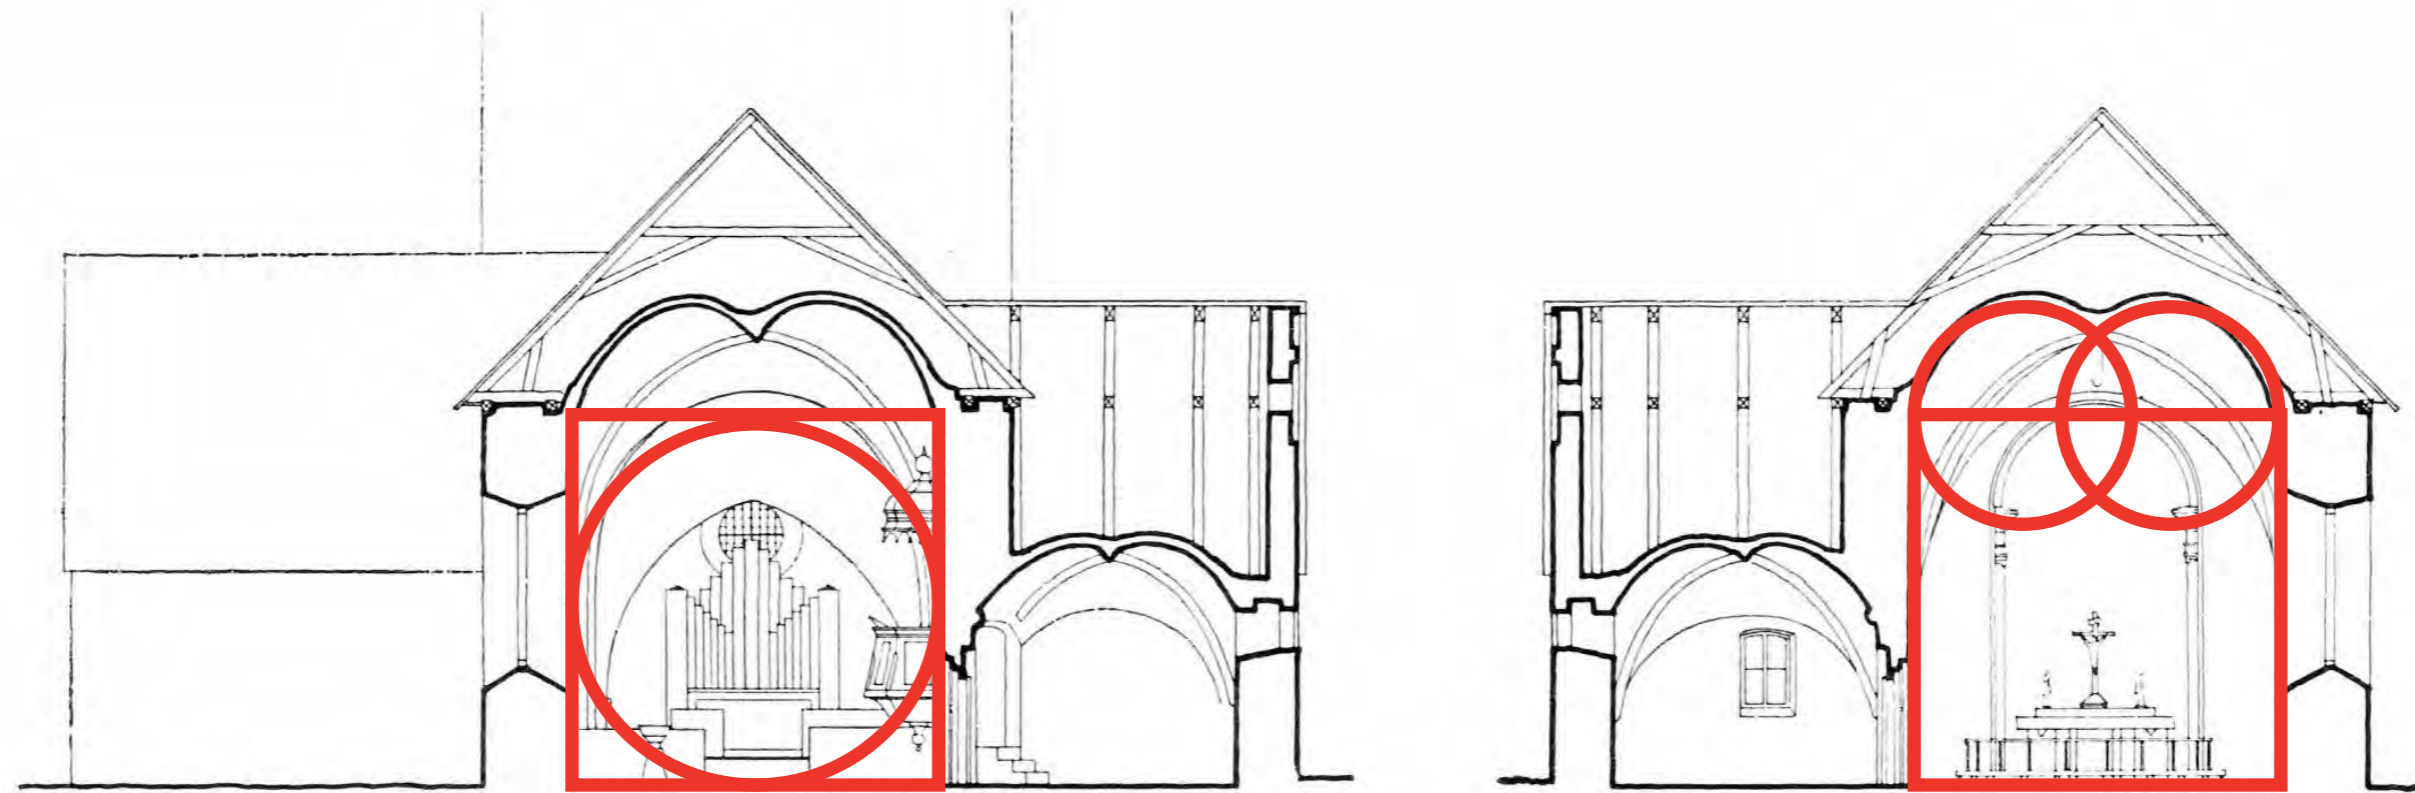

# Spånga - Kista församling

— nytt församlingshus och nya  
bostäder i Spånga kyrkoområde

Spånga kyrka med kyrkogården (1636)

Kyrkan och prästgården från söder (1957)

Tvärektioner av kyrkan mot V och Ö samt vapenhussektion mot N, 1 : 300. Uppm. J. Söderberg 1956.

Bottenvåning

Vån 1 tr

'System3' (Oscar Leo Kaufmann, 2008)

Volymelement i trä under produktion

KL-trämodul lyfts på plats