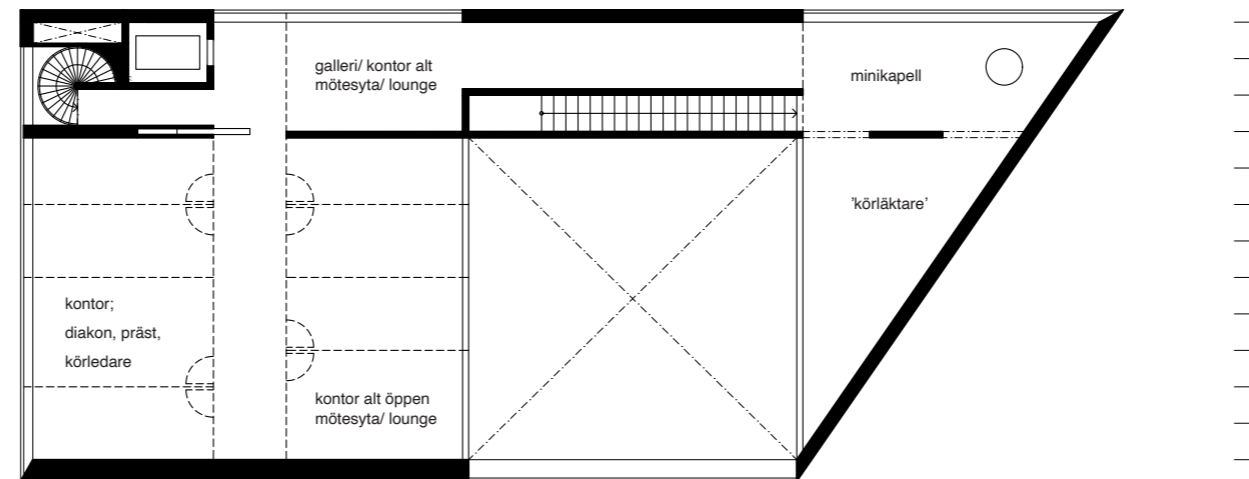

Bottenvåning

Vån 1 tr

'System3' (Oscar Leo Kaufmann, 2008)

Volymelement i trä under produktion

KL-trämodul lyfts på plats