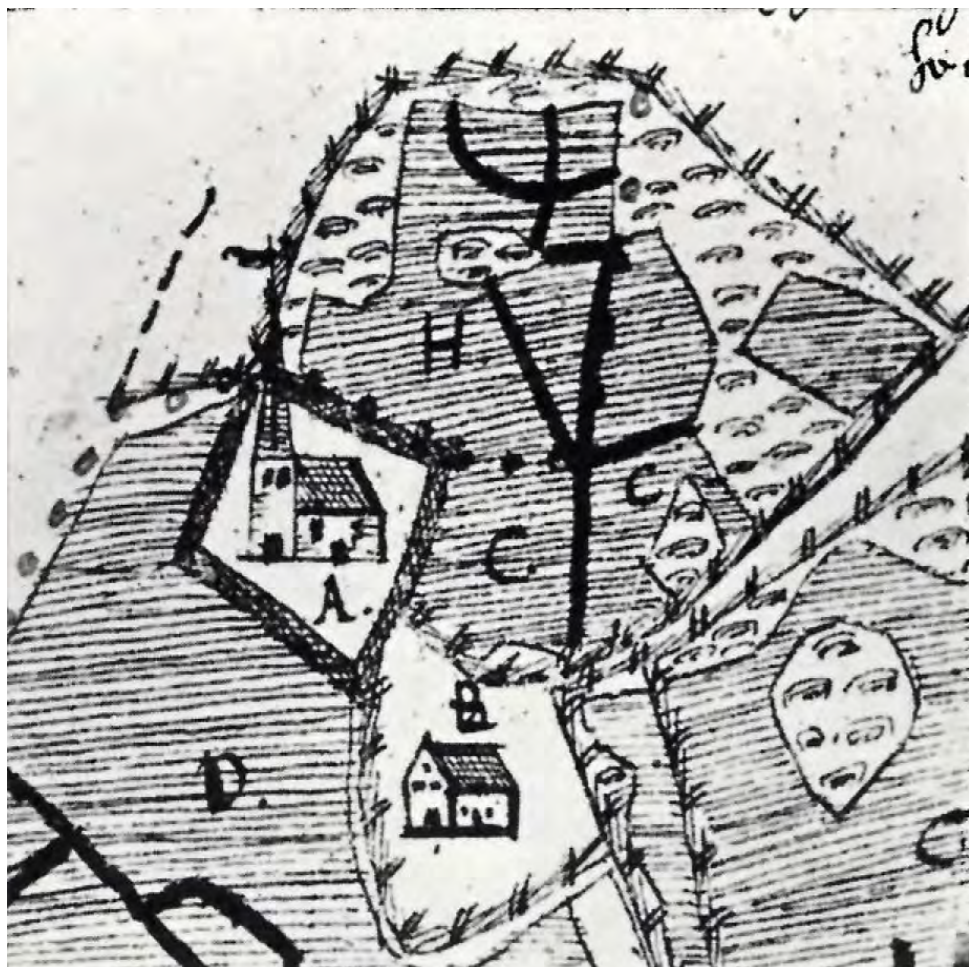

# Spånga - Kista församling

— nytt församlingshus och nya  
bostäder i Spånga kyrkoområde

Spånga kyrka med kyrkogården (1636)

Kyrkan och prästgården från söder (1957)

Tvärektioner av kyrkan mot V och Ö samt vapenhussektion mot N, 1 : 300. Uppm. J. Söderberg 1956.

Bottenvåning

Vån 1 tr

'System3' (Oscar Leo Kaufmann, 2008)

Volymelement i trä under produktion

KL-trämodul lyfts på plats

# Landvetters församling

— Landvetters prästgård; om-, till- och nybyggnad