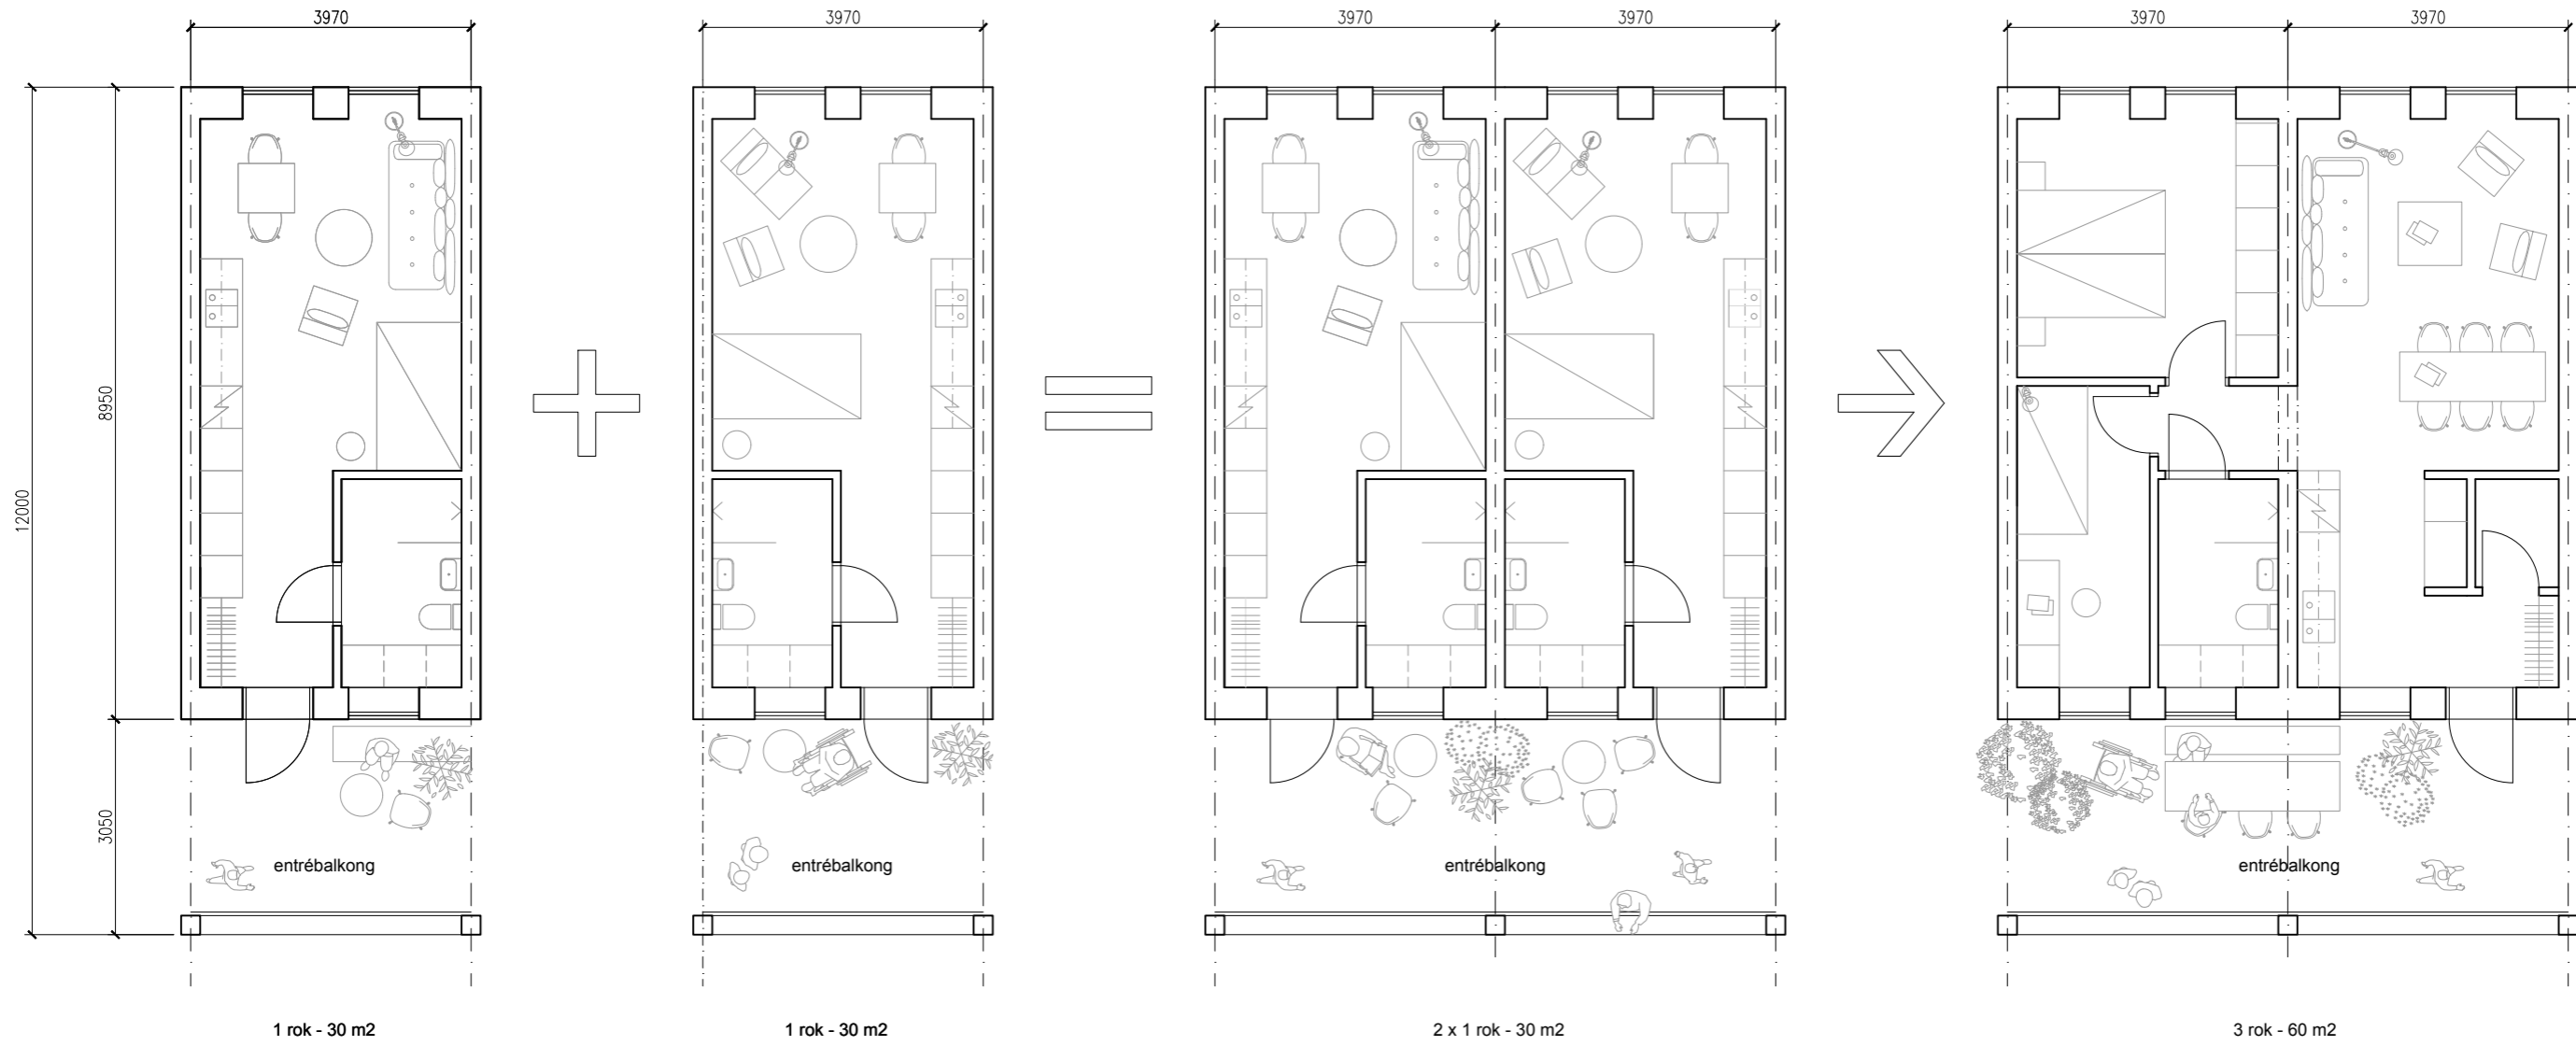

Bottenvåning

Vån 1 tr

'System3' (Oscar Leo Kaufmann, 2008)

Volymelement i trä under produktion

KL-trämodul lyfts på plats