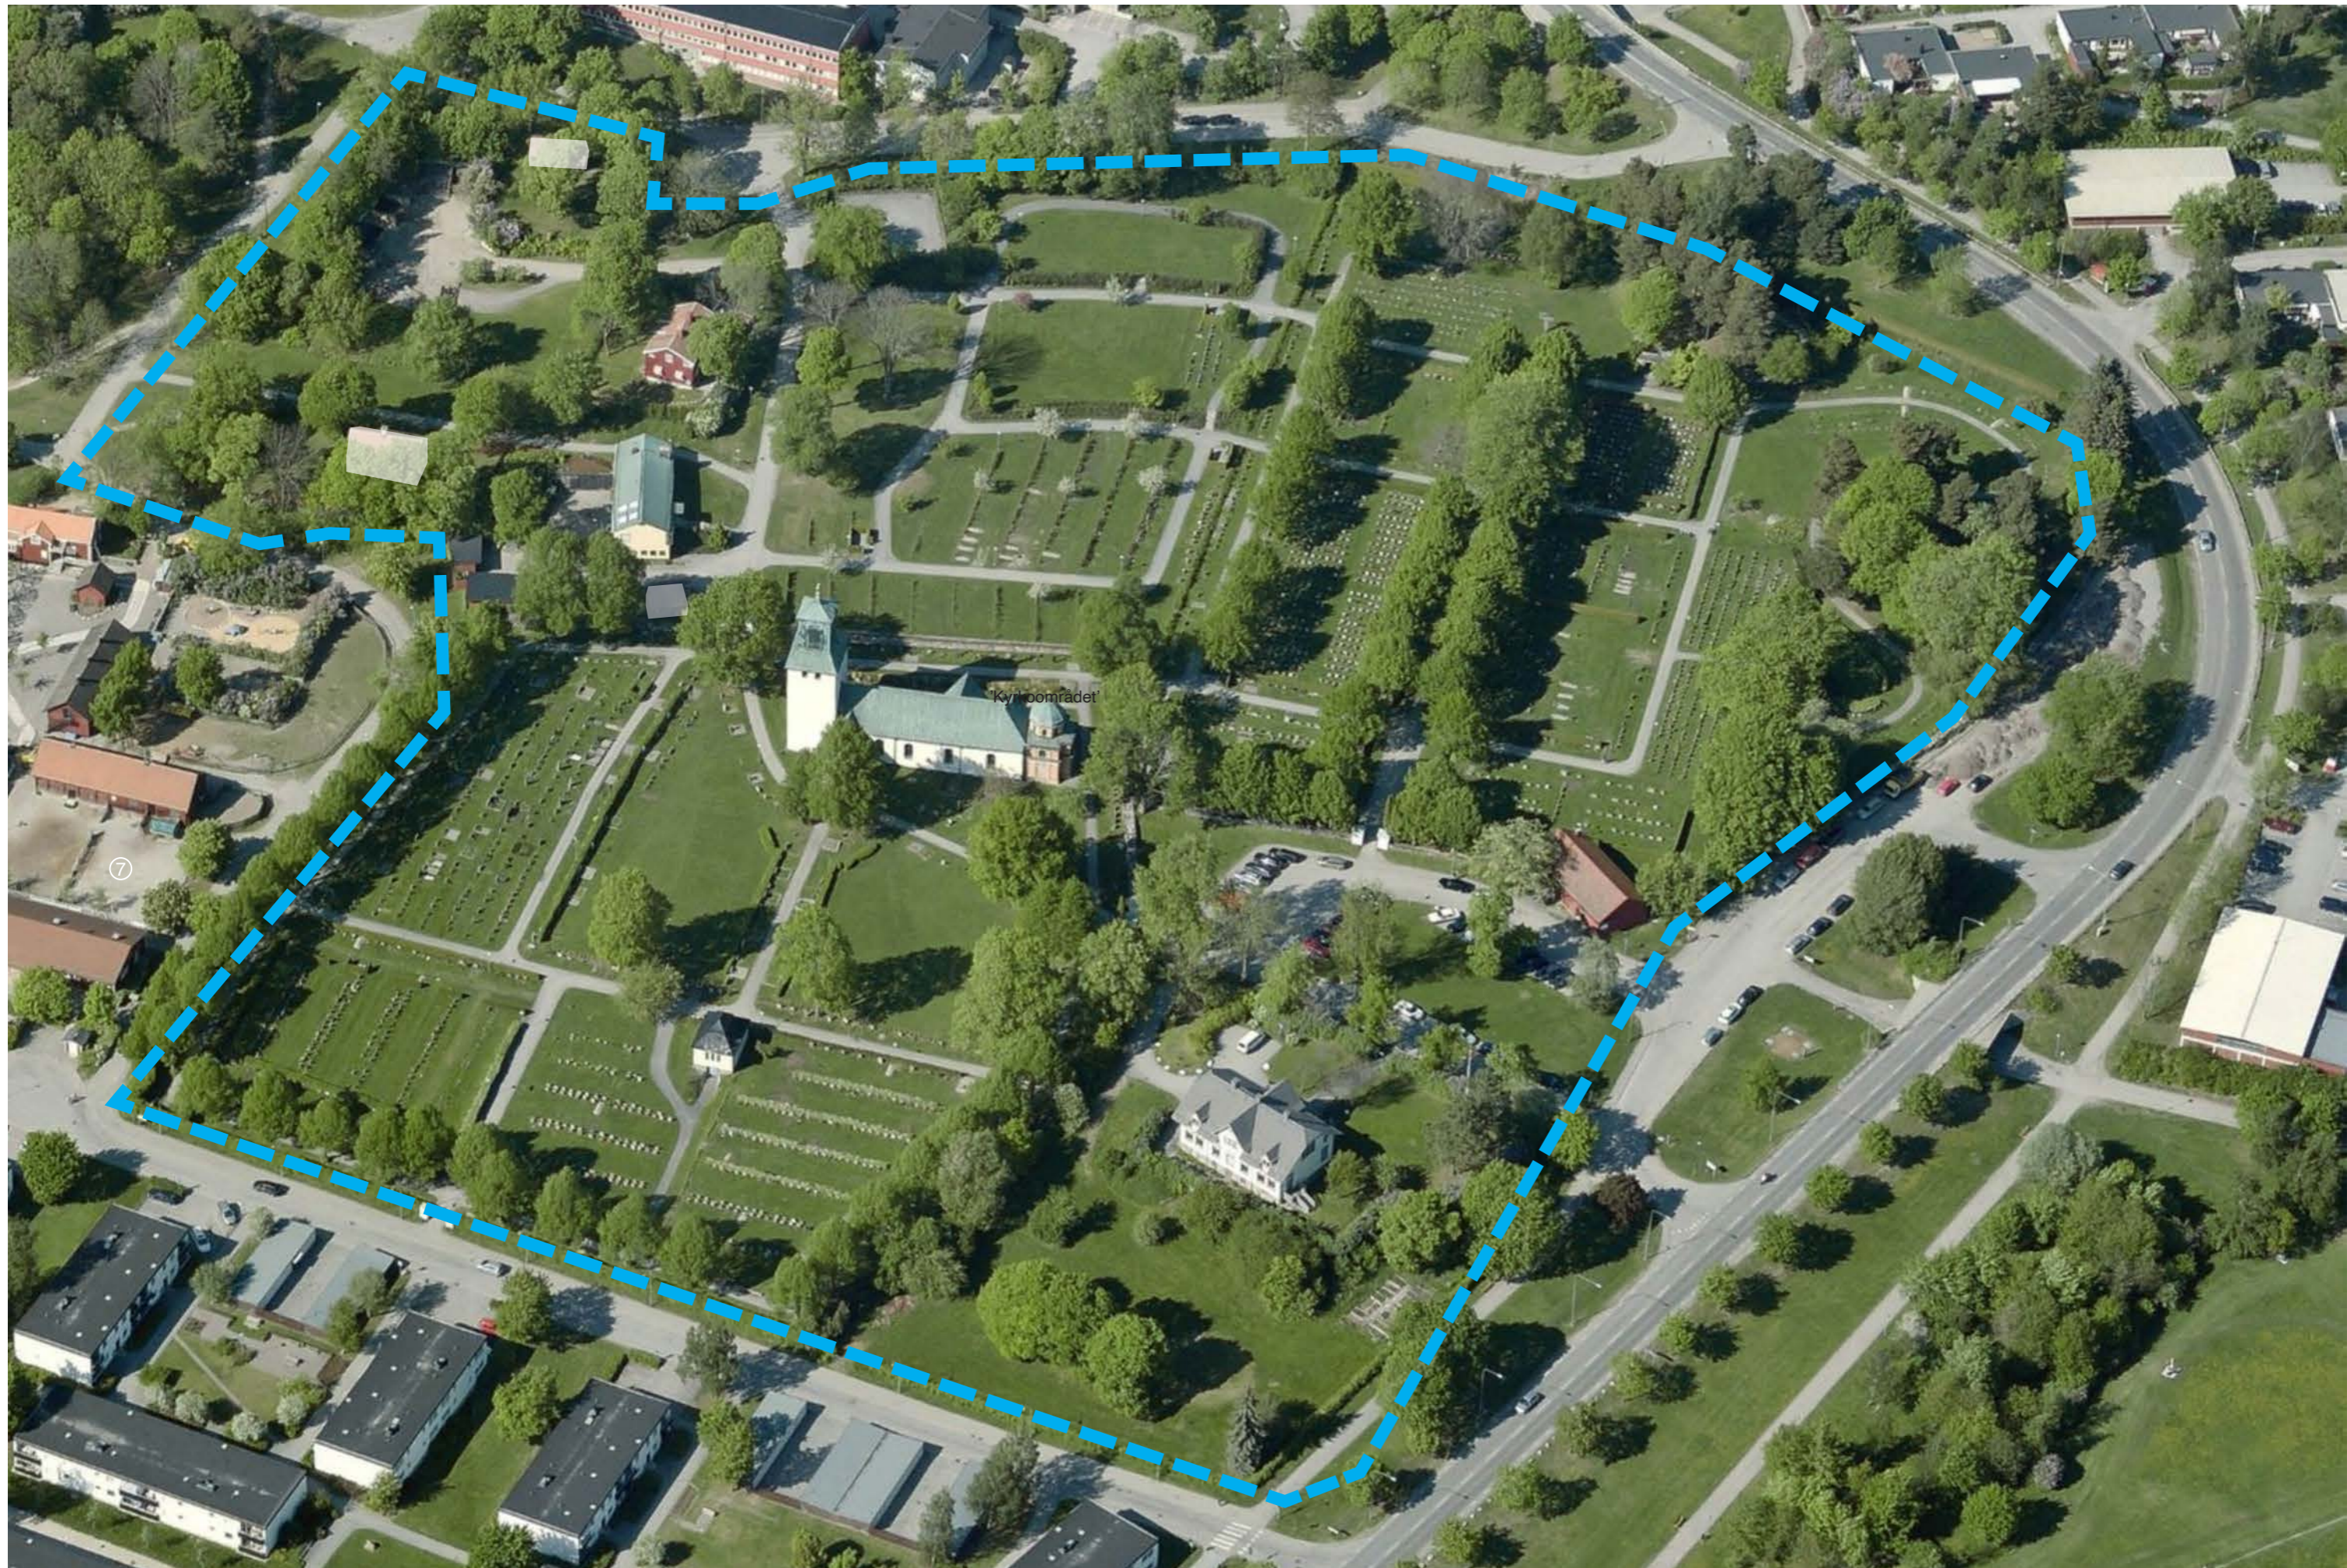

# Spånga - Kista församling

— nytt församlingshus och nya  
bostäder i Spånga kyrkoområde

Spånga kyrka med kyrkogården (1636)

Kyrkan och prästgården från söder (1957)

Tvärektioner av kyrkan mot V och Ö samt vapenhussektion mot N, 1 : 300. Uppm. J. Söderberg 1956.

Bottenvåning

Vån 1 tr

'System3' (Oscar Leo Kaufmann, 2008)

Volymelement i trä under produktion

KL-trämodul lyfts på plats

# Landvetters församling

— Landvetters prästgård; om-, till- och nybyggnad