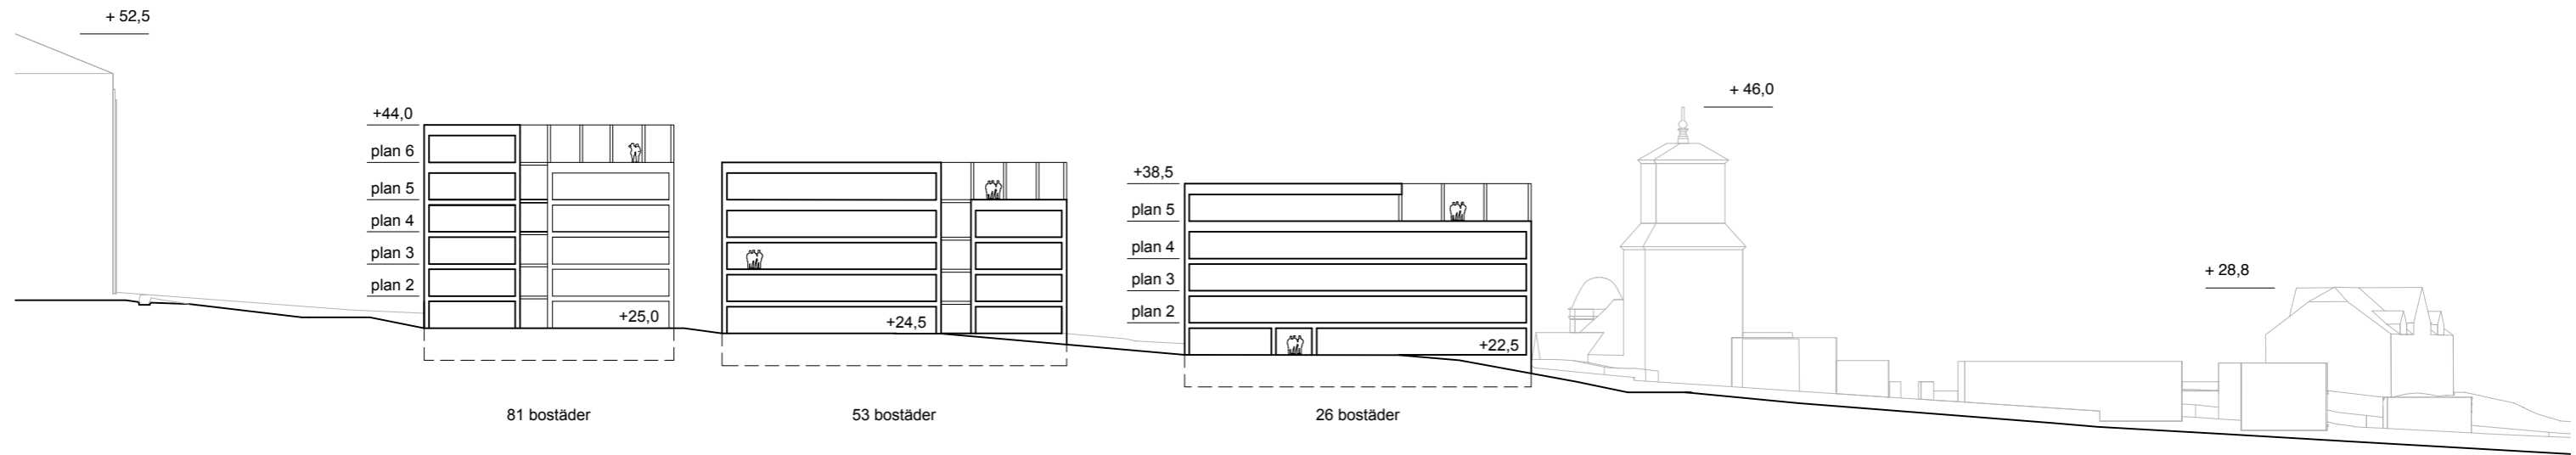

Bottenvåning

Vån 1 tr

'System3' (Oscar Leo Kaufmann, 2008)

Volymelement i trä under produktion

KL-trämodul lyfts på plats