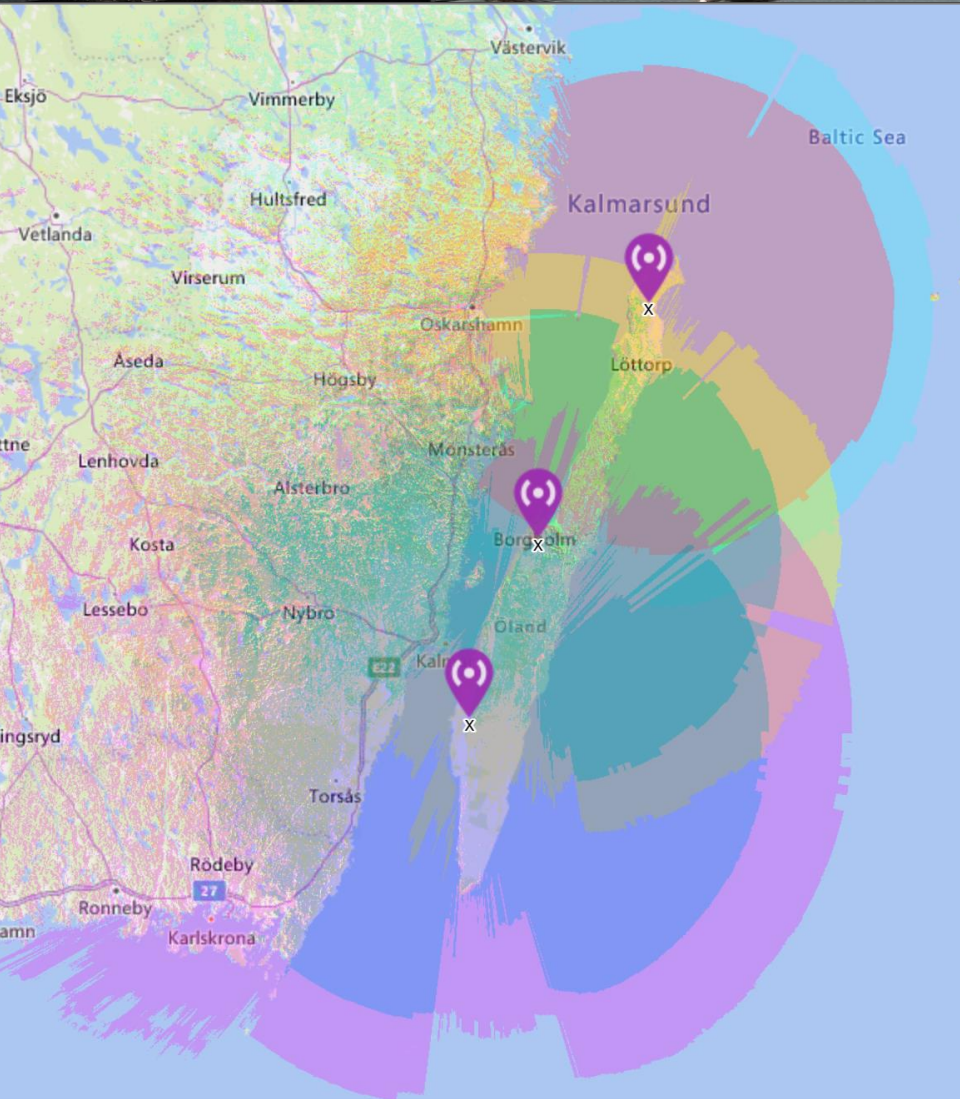

SK7RN

Ölands Radioamatörer

Ölands Krisradiosystem

- Ölands Radioamatörer har ett **uppdrag** från Ölands kommuner.
  - Mörbylånga Kommun
  - Borgholms Kommun
- Uppdraget innebär att Ölands Radioamatörer åtar sig att upprätta ett **krissamband**, i den händelse att ordinarie trafikvägar inte kan användas.
  - Kommunerna bidrar därför ekonomiskt till driften av Ölands Radioamatörers Repeaternät.
  - Som konsekvens av detta, måste SK7RNs repeatrar fungera även vid avbrott på elkraft eller internet.
- **Radionätet** består av tre autonoma relästationer.
  - Analoga länkar (semi-duplex) mellan repeatrarna.
  - 12V batteribackup + elverk.
- 15 identiska **radiostationer**, förpackade i "lådor".
  - Standardiserade radiostationer.
  - Inget krångel med egna medhavda radiostationer.
- **Operatörer**
  - Utbildning i sambandsmetodik.