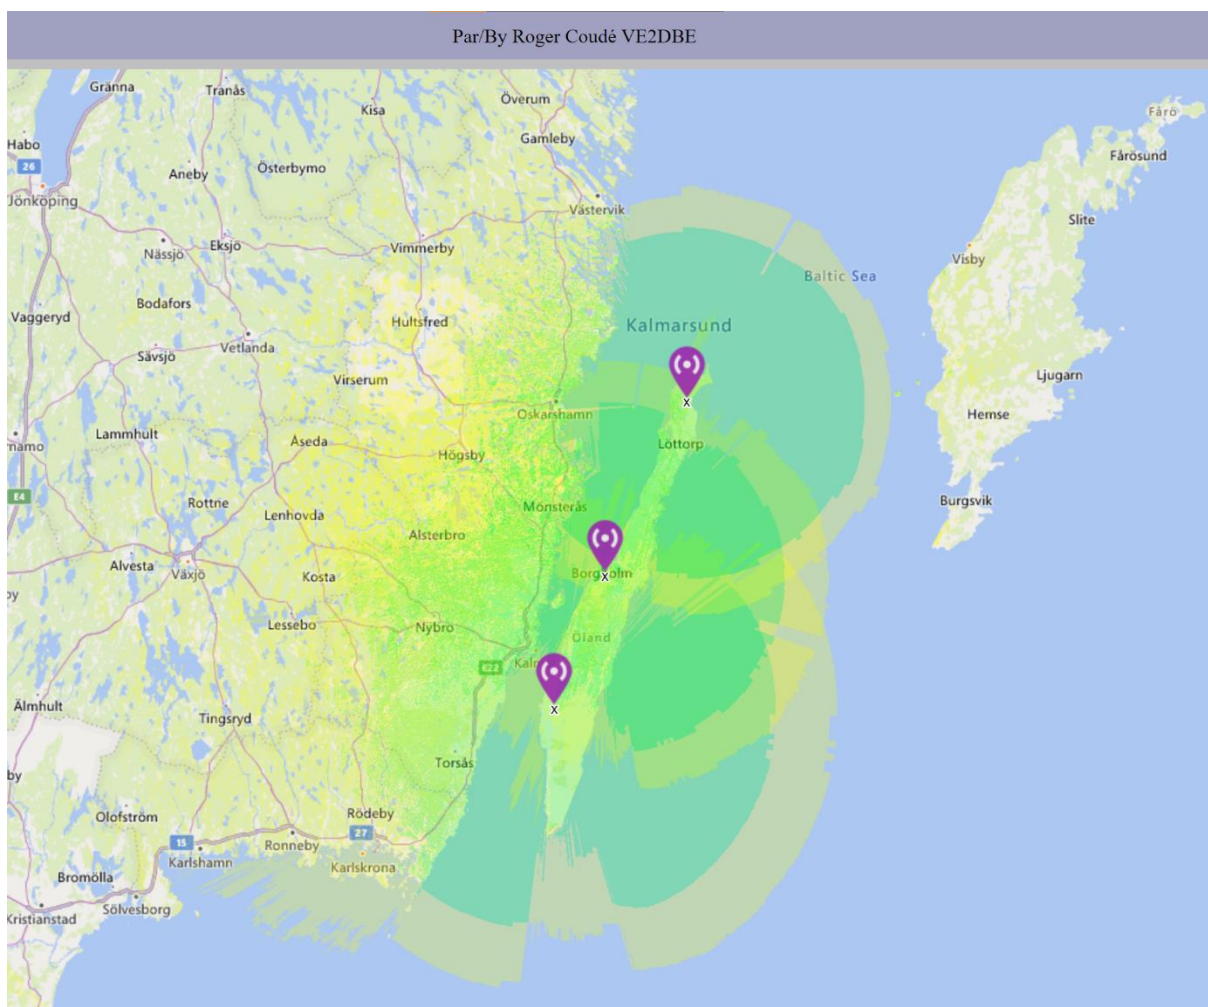

Ölands Radioamatörer

Vi gör Öland tryggare för alla

15 kompletta radiostationer står i beredskap. Skulle Öland drabbas av ett långvarigt strömavbrott eller annan samhällskris kommer Ölands Radioamatörer att bistå kommunerna med nödsamband.

Våra radiostationer kan nå över hela ön

Ölands Radioamatörer har tre relästationer
— i Böda, Borgholm och Mörbylånga.
Kartan visar hur långt våra sändare når.

Vi är inte ensamma om att vilja göra Öland tryggare