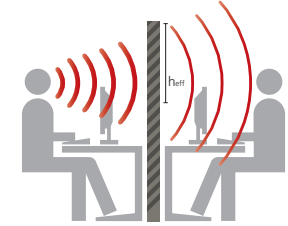

Schirmung

bei Höhe 120 cm am Beispiel eines genormten Arbeitsplatzes (Tischhöhe 72 cm)
effektive Schirmung $h_{\text{eff}} = 0,0 \text{ m}$

Schirmung

bei Höhe 160 cm am Beispiel eines genormten Arbeitsplatzes (Tischhöhe 72 cm)
effektive Schirmung $h_{\text{eff}} = 0,4 \text{ m}$