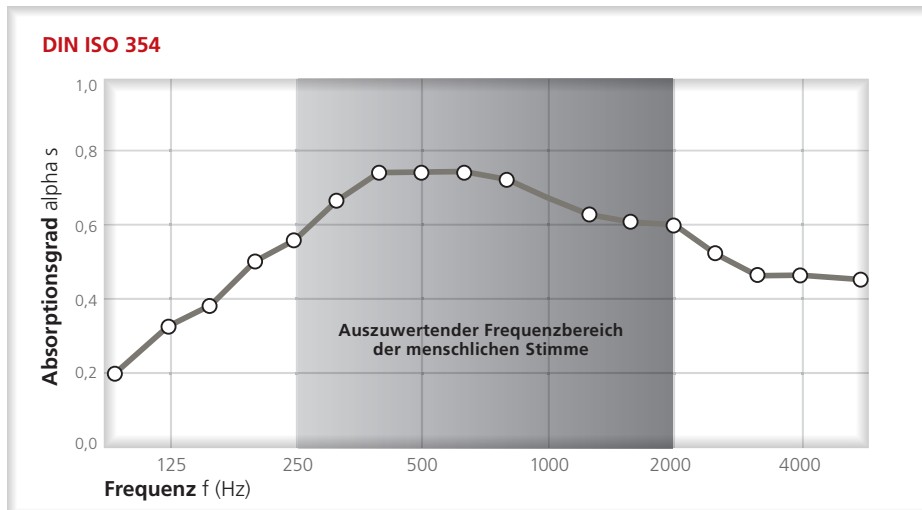

Schirmung

bei Höhe 120 cm am Beispiel eines genormten Arbeitsplatzes (Tischhöhe 72 cm)
effektive Schirmung $h_{\text{eff}} = 0,0 \text{ m}$

Schirmung

bei Höhe 160 cm am Beispiel eines genormten Arbeitsplatzes (Tischhöhe 72 cm)
effektive Schirmung $h_{\text{eff}} = 0,4 \text{ m}$

Die Messungen wurden vorgenommen vom Fraunhofer-Institut für Bauphysik, sowie von der TÜV Rheinland/LGA Nürnberg

Technische Daten der Einzelmodule

- Breite 400/600/800/1.000 mm (Sondermaße auf Anfrage)
 - Tiefe 120 mm
 - Höhe 384 mm
 - Aufbauhöhe Sockel 42 mm
- Allgemeine Sicherheitsanforderungen nach DIN EN 1023-2/-3 erfüllt.