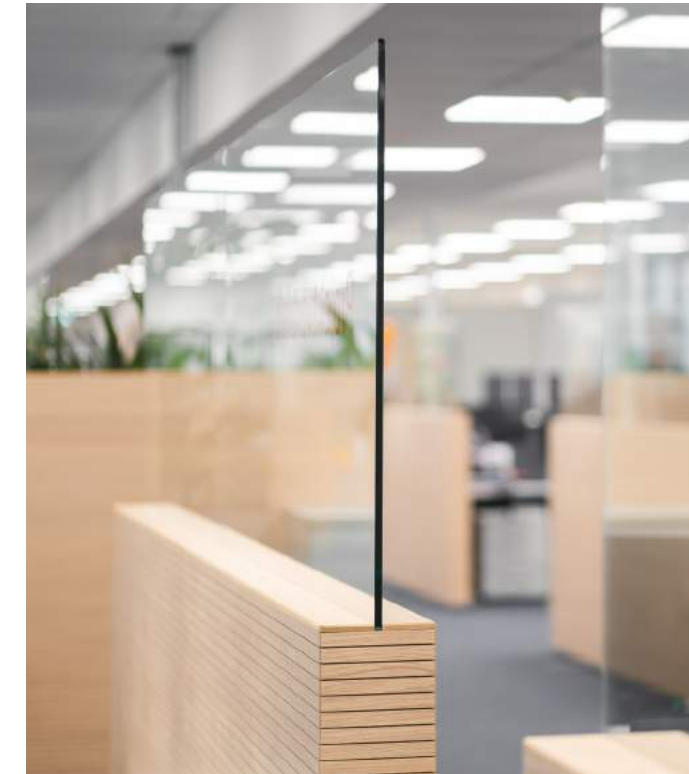

Ansprechende Raumteiler – ästhetisch und funktionell

silentium zeigt, dass Schallschutzlösungen keine optischen Störellemente sein müssen. Das hochwertige Material bringt Leichtigkeit in die Form und macht die Raumteiler zu optischen Stilelementen. Unzählige praktische Einsatzmöglichkeiten – von der einfachen Raumlagerung bis zum kompletten Einrichtungskonzept – stehen Ihnen mit silentium zur Verfügung.

In vollendeter Harmonie verbinden wir zudem integrierten Schallschutz mit ansprechenden Innenraumlösungen. Von Schranktüren und Rückwänden bis zu Raumteilern mit Eingangstüren und Deckensystemen bietet silentium die passende Kombination.

Schallschutz in einzigartiger Harmonie – silentium.

Optimal: Schallschutz und Hygiene

silentium hat gleich mehrere Vorteile: Eignet sich nicht nur für optimalen Schallschutz, sondern wirkt auch hervorragend um die Ausbreitung von Aerosole zu reduzieren und gegenüber sitzende gut zu schützen.

Damit Ihre Mitarbeiter/innen perfekt von Lärm und Aerosolen abgeschirmt sind, beraten wir Sie gerne und gehen auf Ihre Wünsche ein.

Ansprechendes Design inklusive.