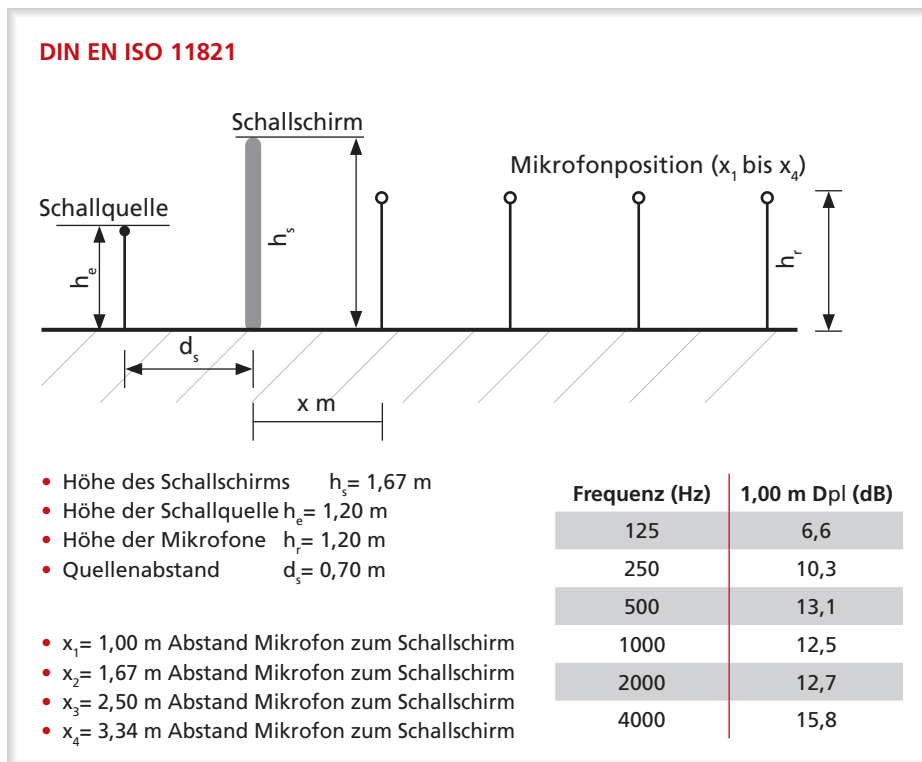

Schirmung

bei Höhe 120 cm am Beispiel eines genormten Arbeitsplatzes (Tischhöhe 72 cm)
effektive Schirmung $h_{\text{eff}} = 0,0 \text{ m}$

Schirmung

bei Höhe 160 cm am Beispiel eines genormten Arbeitsplatzes (Tischhöhe 72 cm)
effektive Schirmung $h_{\text{eff}} = 0,4 \text{ m}$

Die Messungen wurden vorgenommen vom Fraunhofer-Institut für Bauphysik, sowie von der TÜV Rheinland/LGA Nürnberg

Technische Daten der Einzelmodule

- Breite 400/600/800/1.000 mm (Sondermaße auf Anfrage)
 - Tiefe 120 mm
 - Höhe 384 mm
 - Aufbauhöhe Sockel 42 mm
- Allgemeine Sicherheitsanforderungen nach DIN EN 1023-2/-3 erfüllt.