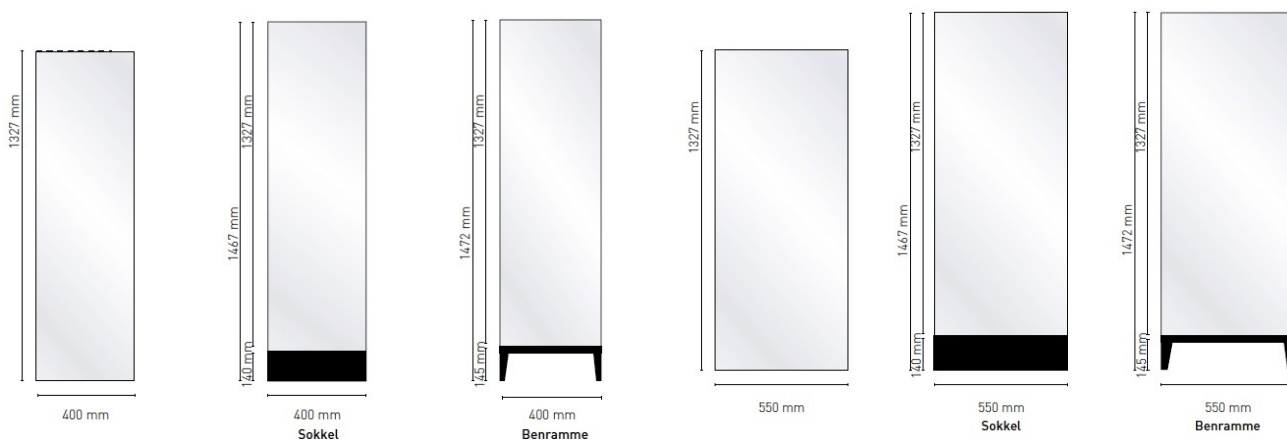

1 eller 2 rum i hver søjle. (*skoleindretning i skabe med 1 rum)