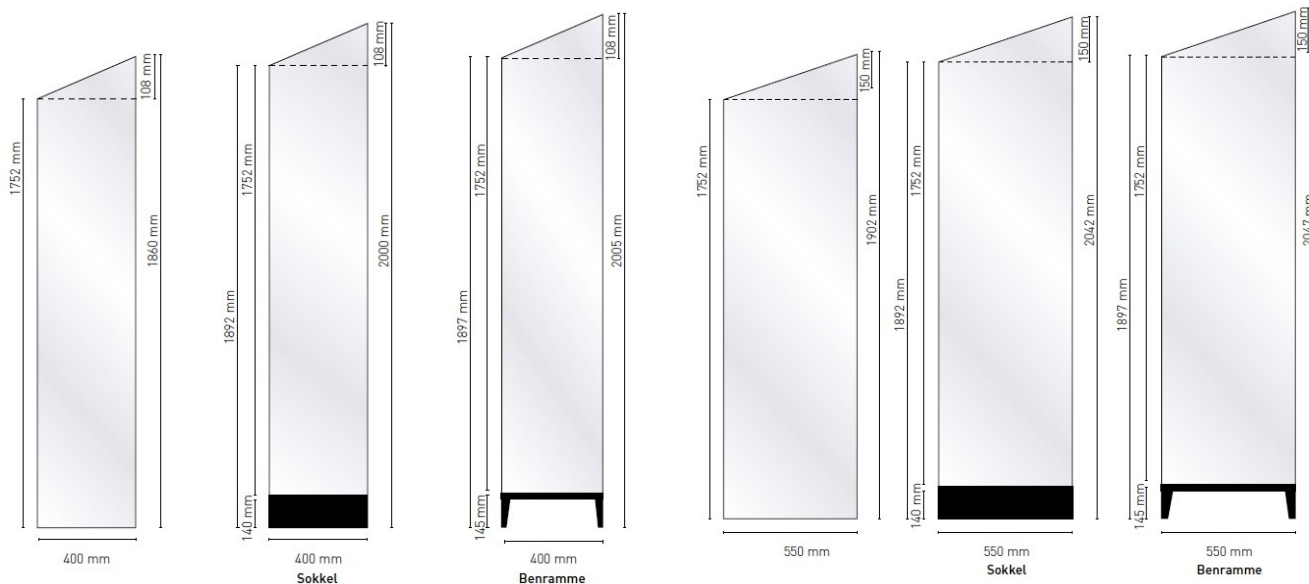

Ekstraforstærket Skoleskabe / Lockers

Disse robuste og fleksible modulopbygget skoleskabe fra Sikringsforum er alle designet i kraftig 0,8mm stål, hvilket giver en god sikkerhed for tryk opbevaring af elevernes og lærernes personlige værdigenstande. Alle rum er forsynet med dobbelt forstærket stål låge hvilket nedsætter risikoen for buler, hærværk og indbrudsforsøg. Der er monteret en dørstopper på indersiden af alle låger. Rumbredden på 300mm eller 400mm udv. mål. Rumdybde 400mm eller 550mm udv. mål. Høj model kan leveres med skråt tag. (Se flere mål og tegninger på side 2).

Størrelser og mål:

Vælg en søjlebredde på enten 300mm eller 400mm og en dybde på enten 400mm eller 550mm.
NB: Der kan max være 3 søjler i hver sektion.

1, 2, 3 eller 4 rum i hver søjle. (*Skoleindretning i skabe med 1 + 2 rum. Skabe med 3 rum er indrettet med en hylde)