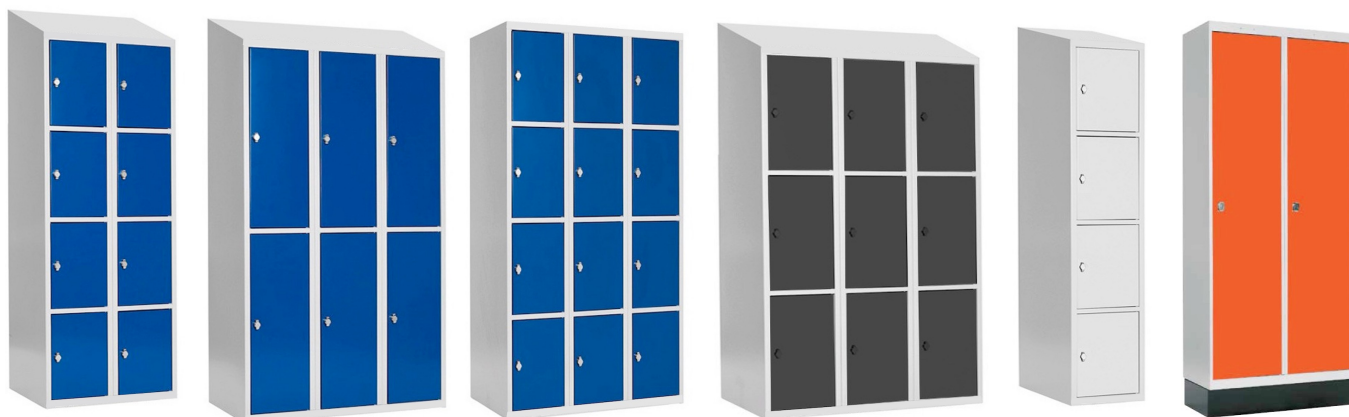

Ekstraforstærket Skoleskabe / Lockers

Disse robuste og fleksible modulopbygget skoleskabe fra Sikringsforum er alle designet i kraftig 0,8mm stål, hvilket giver en god sikkerhed for tryk opbevaring af elevernes og lærernes personlige værdigenstande. Alle rum er forsynet med dobbelt forstærket stål låge hvilket nedsætter risikoen for buler, hærværk og indbrudsforsøg. Der er monteret en dørstopper på indersiden af alle låger. Rumbredden på 300mm eller 400mm udv. mål. Rumdybde 400mm eller 550mm udv. mål. Høj model kan leveres med skråt tag. (Se flere mål og tegninger på side 2).

Skoleindretning for skabe med 1 eller 2 rum*

Farvevalg til låger:

Cylinderlås kan leveres i hovednøglesystem:

Vælg hængelåsbeslag, cylinderlås eller kodelås:

Vælg lukket sokkel eller benramme:

Ekstraforstærket låger med dørstopper:

Størrelser og mål:

Vælg en søjlebredde på enten 300mm eller 400mm og en dybde på enten 400mm eller 550mm.
NB: Der kan max være 3 søjler i hver sektion.

1, 2, 3 eller 4 rum i hver søjle. (*Skoleindretning i skabe med 1 + 2 rum. Skabe med 3 rum er indrettet med en hylde)