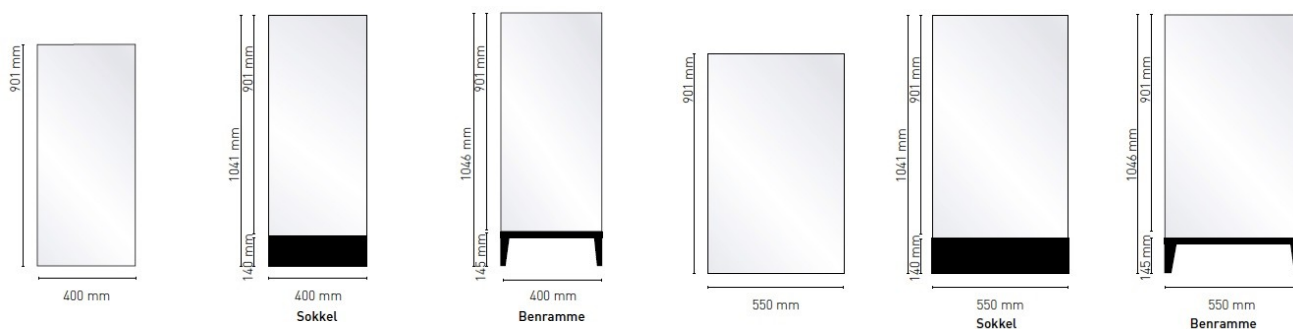

Kontakt os for flere detaljer eller se mere på www.sikringsforum.dk