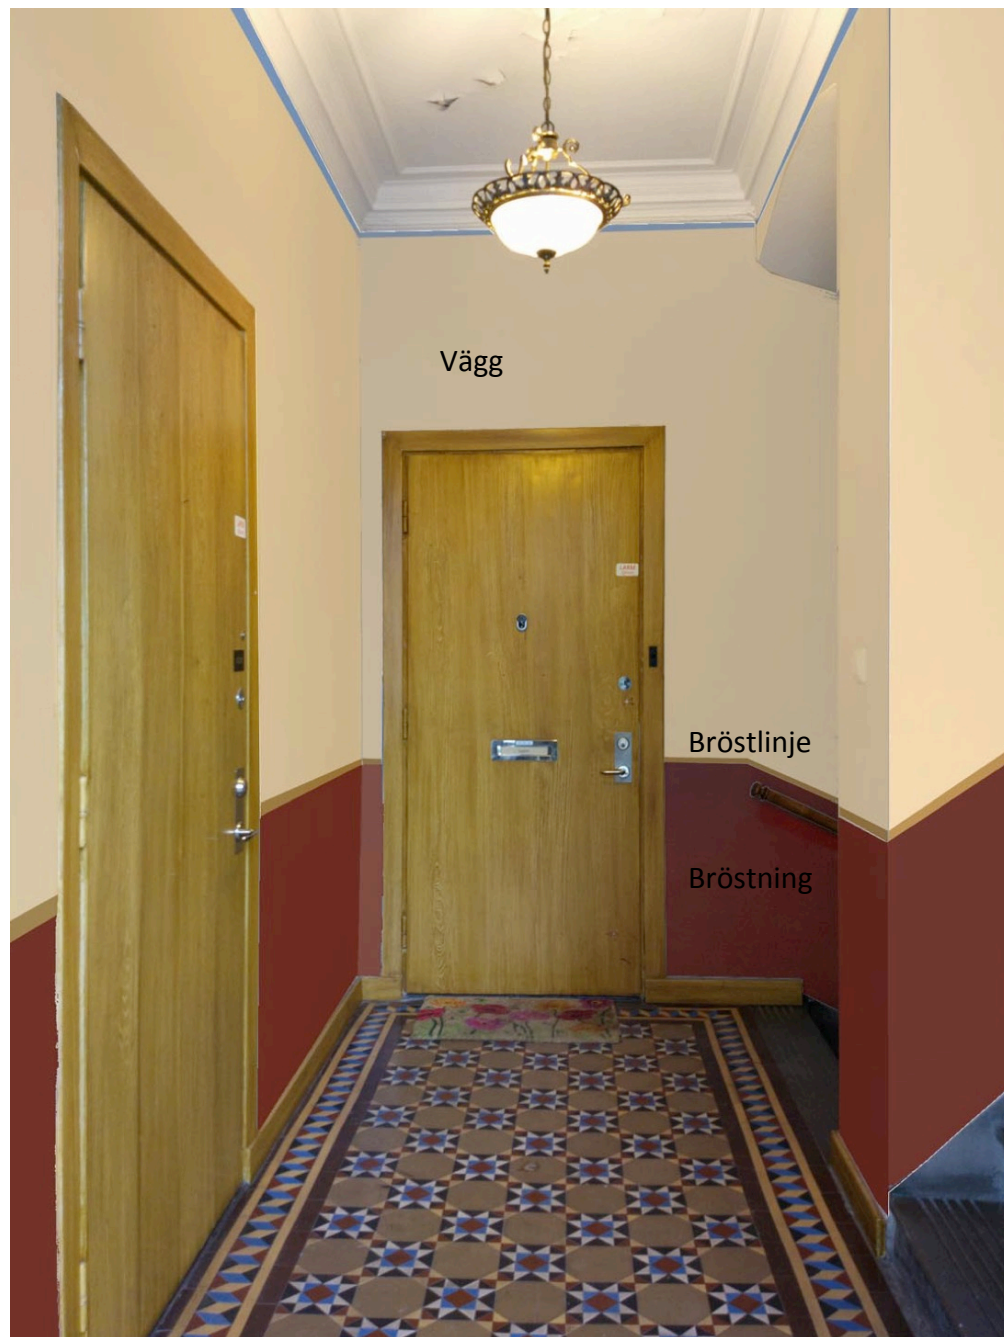

Skolgatan 12A

Del	Kulör	Nyans enligt NCS S
Bröstning	Mörkrött, engelskt rött	5040-Y70R
Bröstlinje	Guldockra (nyans samordnas med ådringen av dörr och foder)	3040-Y20R
Vägg	Blekt guldockra	0907-Y30R
Tak med listverk och rosetter	Vitt	0502-Y
Nish i trapplopp	Vitt	0502-Y