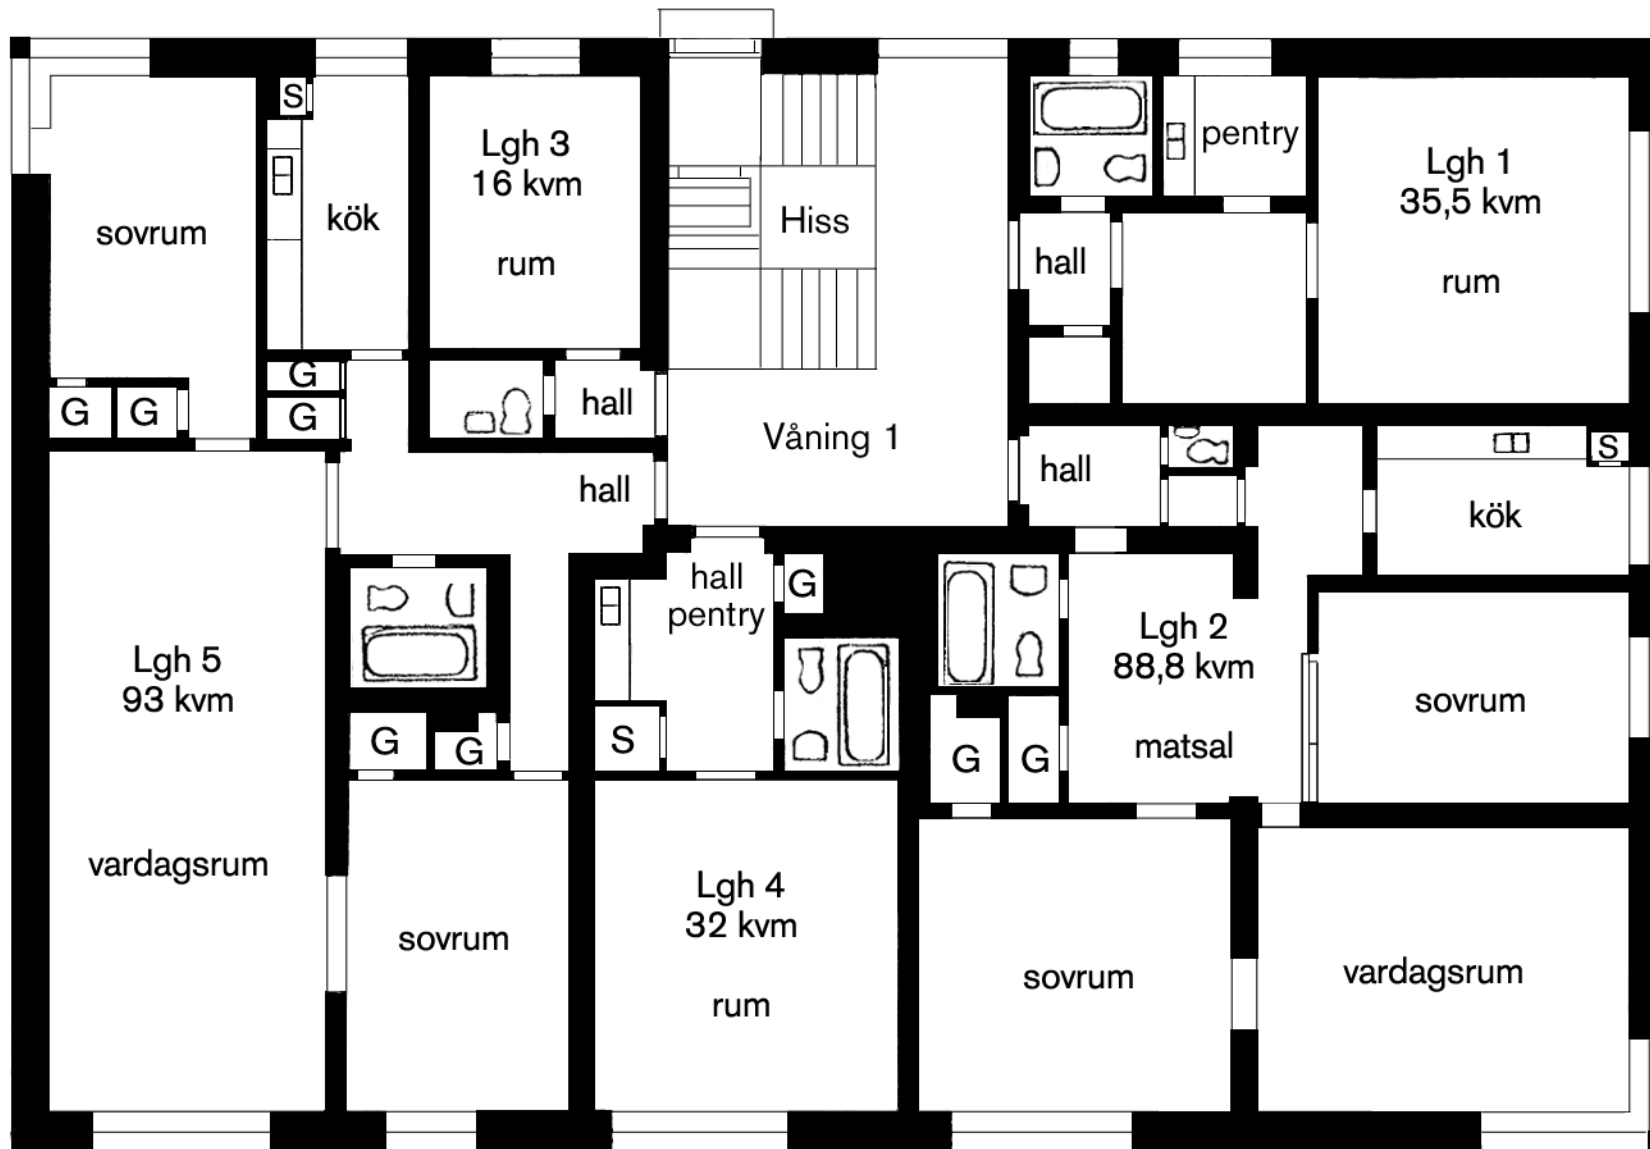

- 5 st lägenheter:  
 1 st 35,5 kvm  
 1 st 88,8 kvm  
 1 st 32,0 kvm  
 1 st 93,0 kvm  
 1 st 16,0 kvm

Ritningen är en avbildning av 1936 års originalritning varför väggar, dörrar och skåp kan ha ändrats under årens lopp.