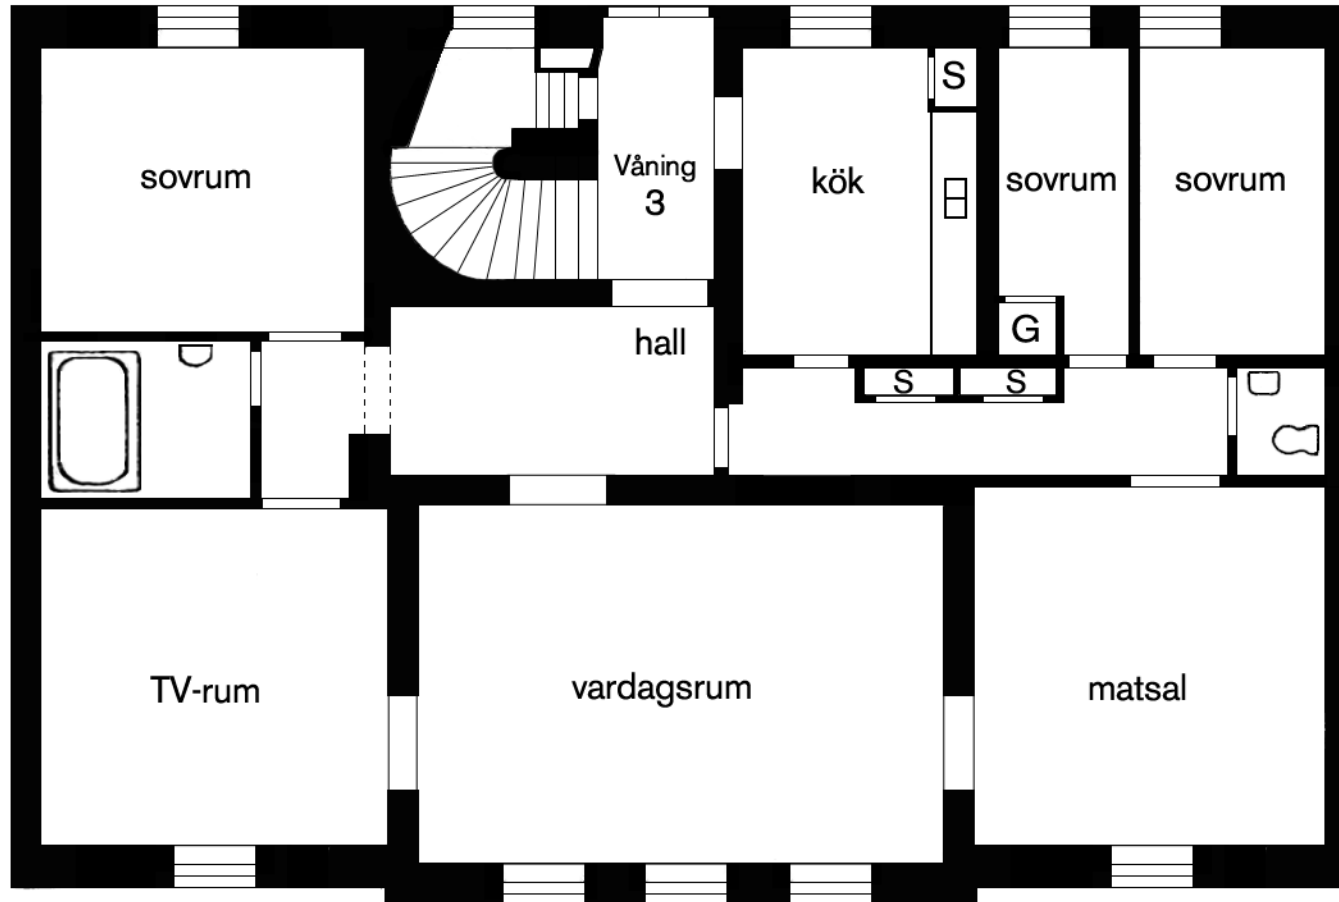

Lgh 48
175 kvm

Ritningen är en avbildning av 1936 års originalritning varför väggar, dörrar och skåp kan ha ändrats under årens lopp.

Brf Sigar
Luthagen 77:1, Uppsala
Skolgatan 12 A
2006-11-25, version 1.0/ML