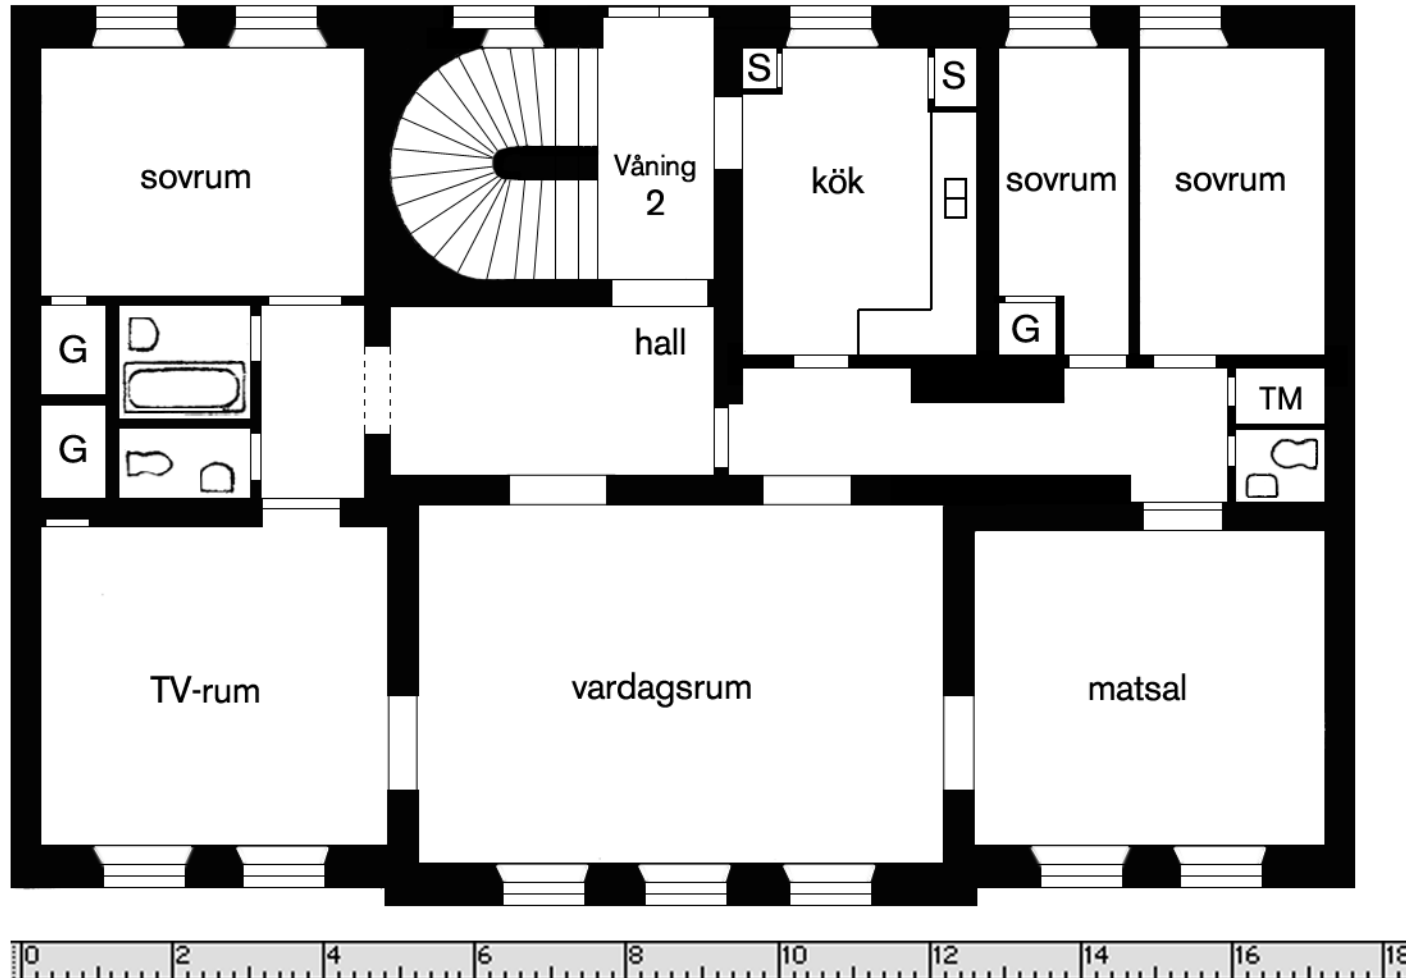

Lgh 47  
175 kvm

Ritningen är en avbildning av 1936 års originalritning varför väggar, dörrar och skåp kan ha ändrats under årens lopp.

**Brf Sigar**  
Luthagen 77:1, Uppsala  
Skolgatan 12 A  
2006-11-25, version 1.0/ML