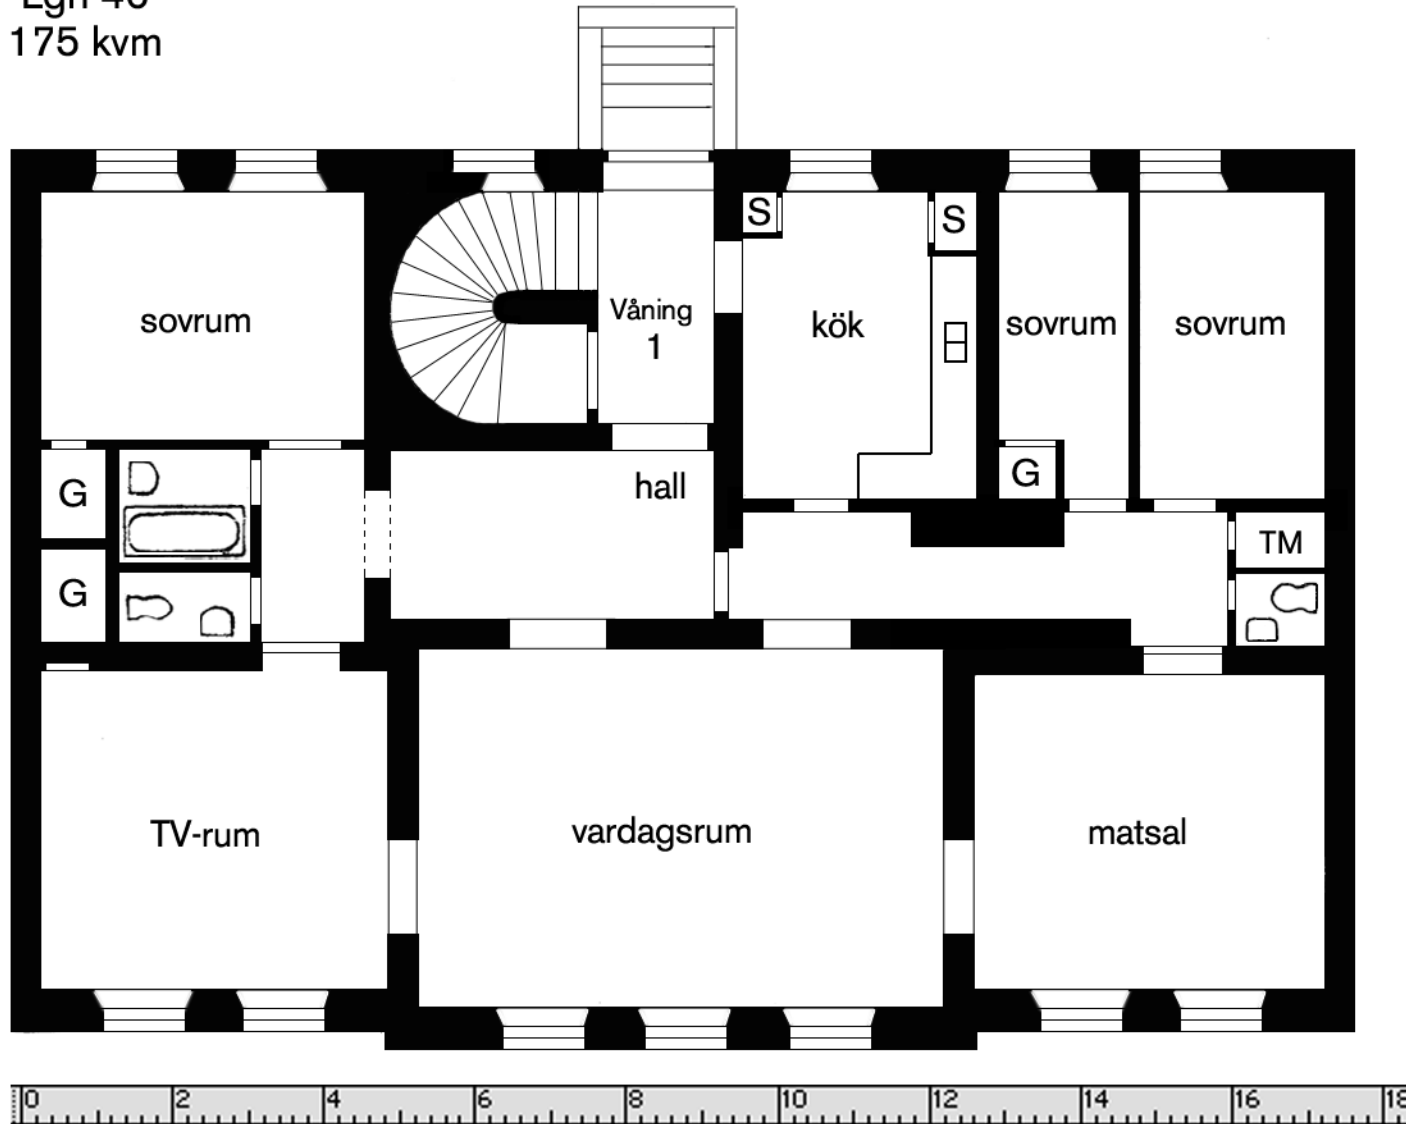

Lgh 46
175 kvm

Ritningen är en avbildning av 1936 års originalritning varför väggar, dörrar och skåp kan ha ändrats under årens lopp.

Brf Sigar
Luthagen 77:1, Uppsala
Skolgatan 12 A
2006-11-25, version 1.0/ML