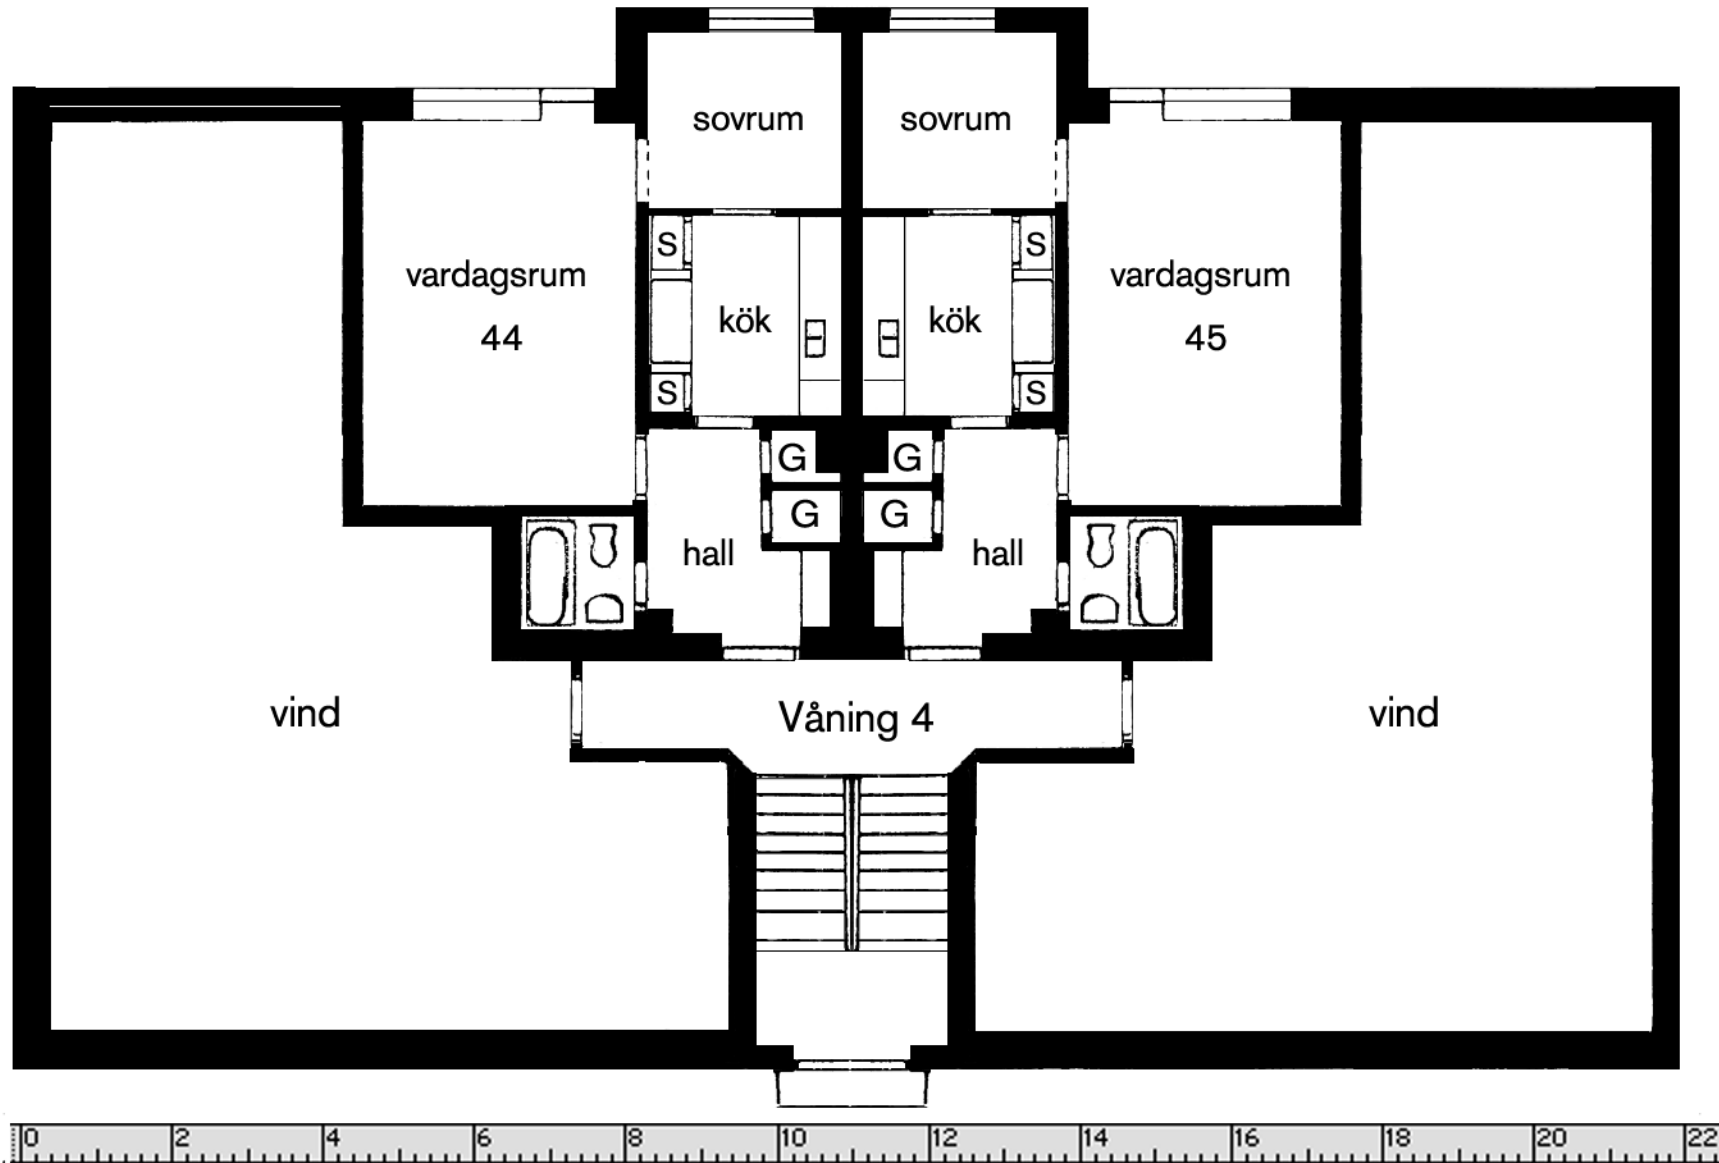

2 st lägenheter 46 kvm:
44, 45

Ritningen är en avbildning av 1936 års originalritning varför väggar, dörrar och skåp kan ha ändrats under årens lopp.

Brf Sigar
Luthagen 77:1, Uppsala
Götgatan 2
2006-11-20, version 2.0/ML