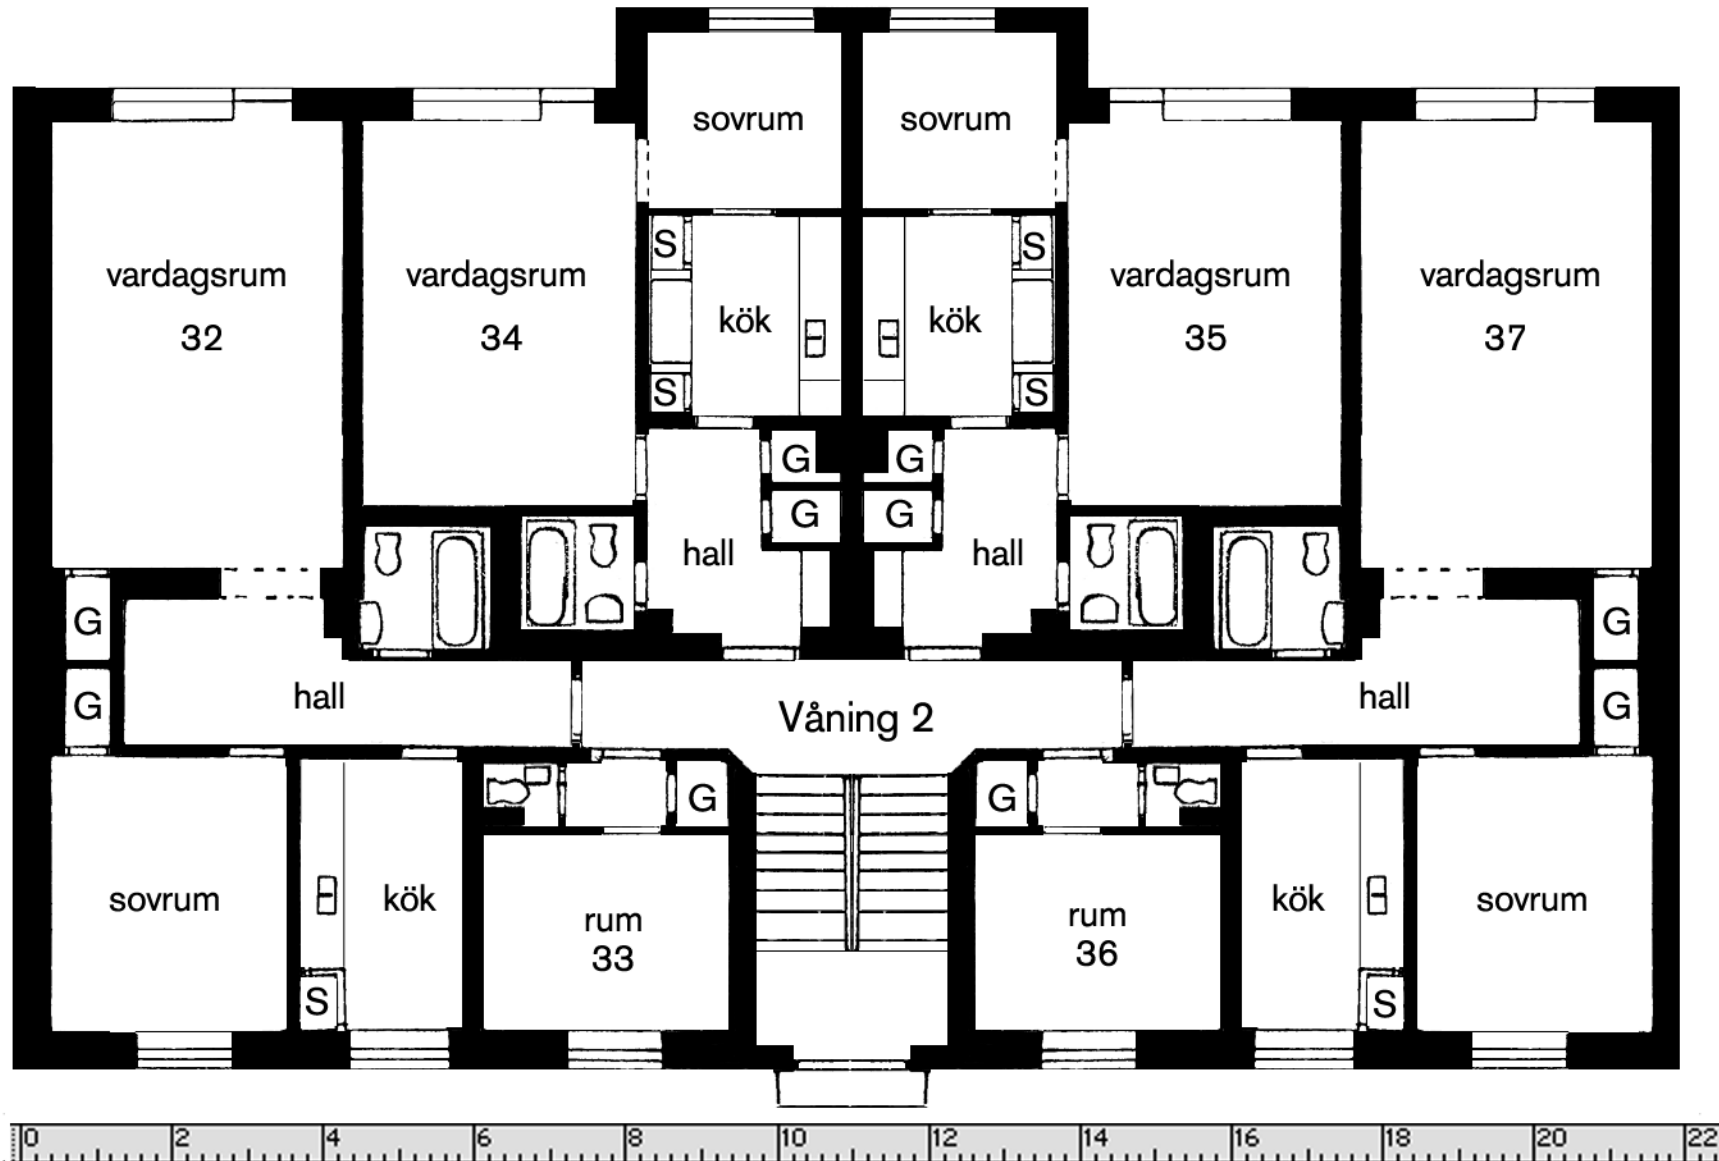

2 st lägenheter 66 kvm:
32, 37

2 st lägenheter 46 kvm:
34, 35

2 st lägenheter 11,1 kvm:
33, 36

Ritningen är en avbildning av 1936 års originalritning varför väggar, dörrar och skåp kan ha ändrats under årens lopp.