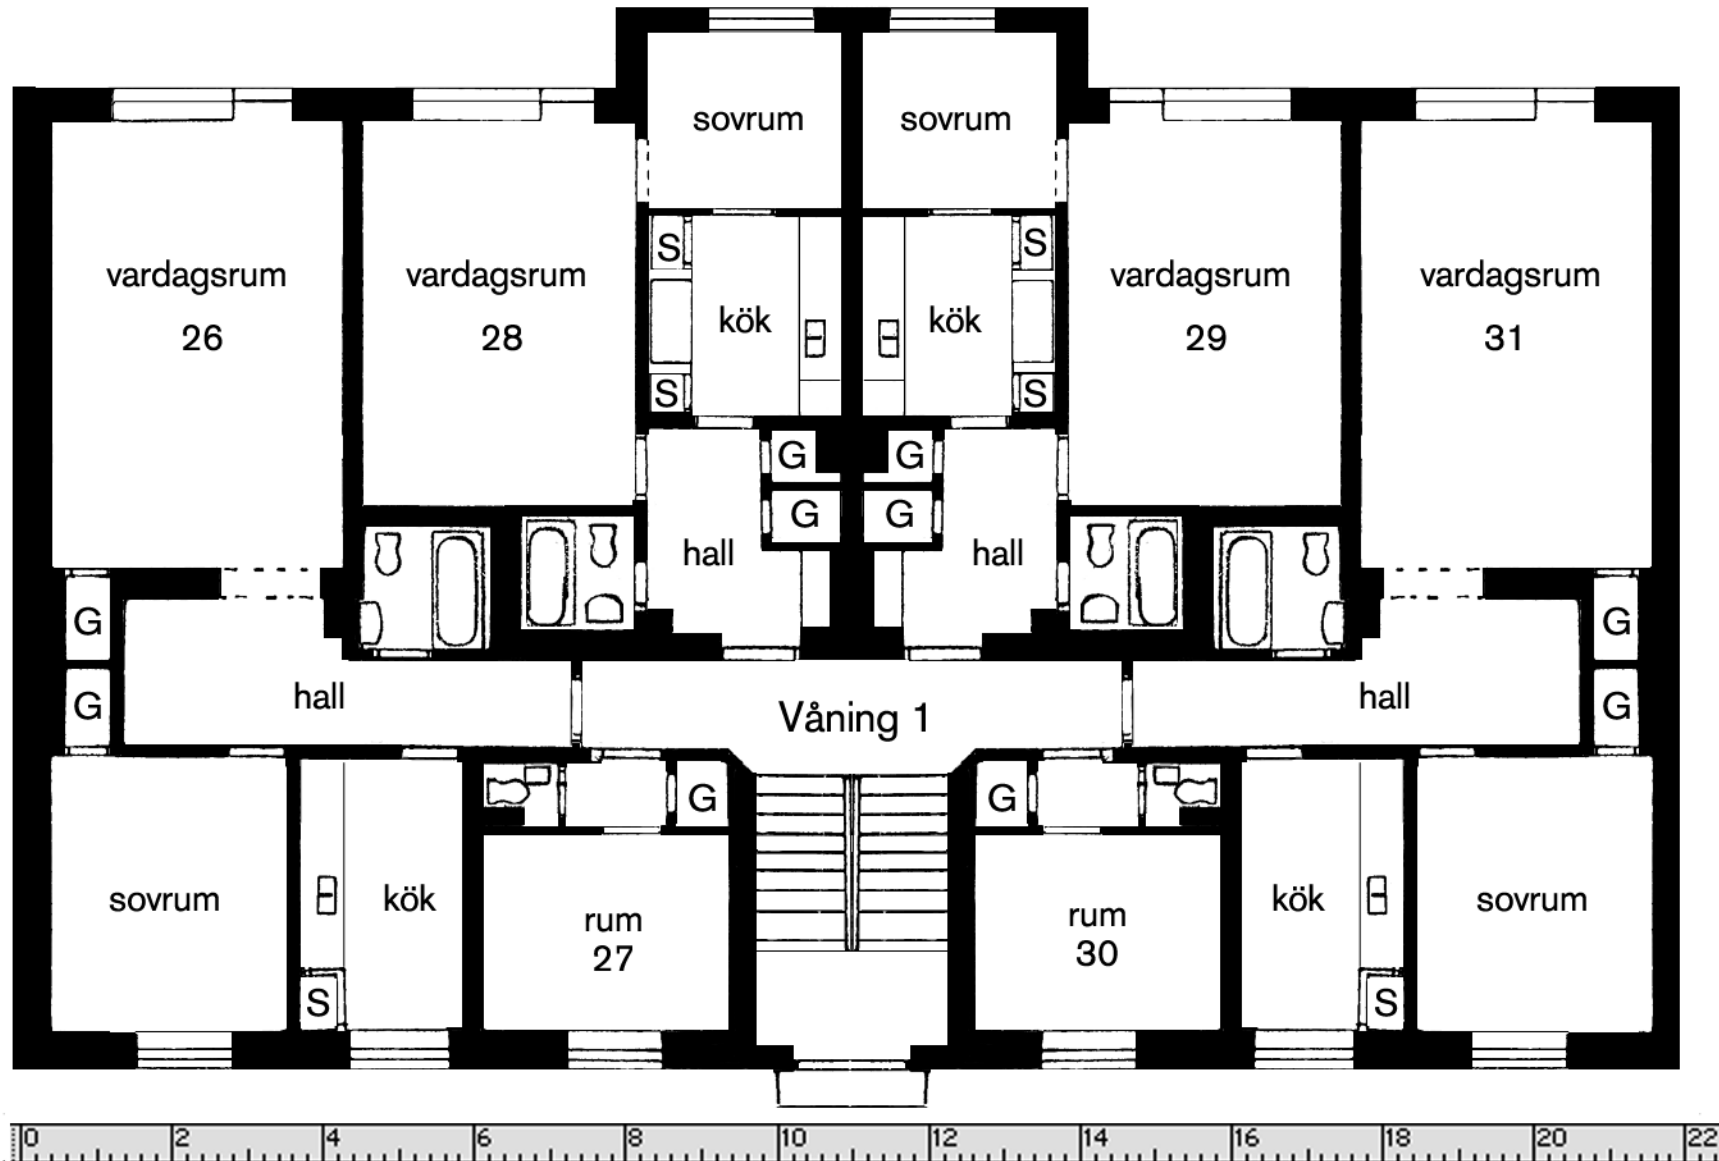

2 st lägenheter 66 kvm:
26, 31

2 st lägenheter 46 kvm:
28, 29

2 st lägenheter 11,1 kvm:
27, 30

Ritningen är en avbildning av 1936 års originalritning varför väggar, dörrar och skåp kan ha ändrats under årens lopp.