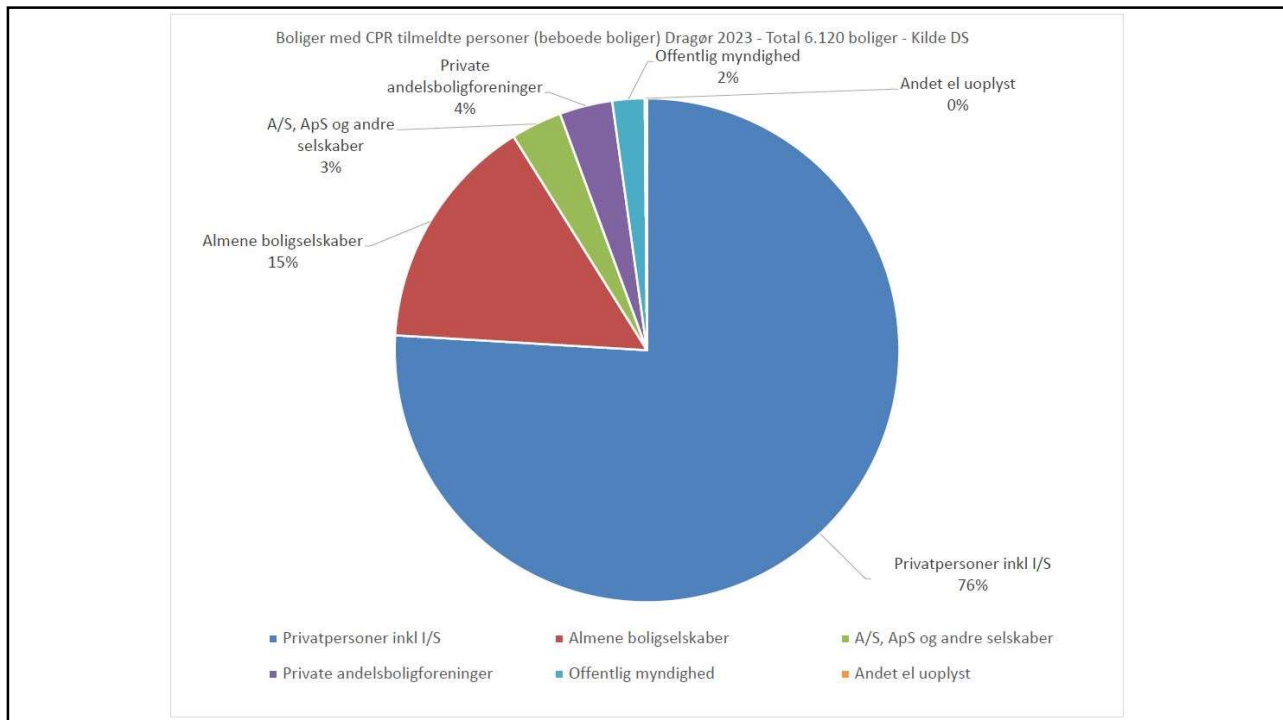

Dagsorden

Velkommen
Demografi
Engvej
Modeller/ønsker op til KV25
Paneldiskussion
Afslutning

Demografi i Dragør

Befolkningsfremskrivning 2023 - Kilde: DS

Alder: Alder i alt | Område: Dragør | Køn:

Udfordringer

Middellevetid 2021

Kvinder 84,2

Mænd 80,4

Middellevetid 2040

Kvinder 87

Mænd 84

Ifølge Boligøkonomisk Videncenter

Seniorbofællesskaber

Engvejsgrunden

Modeller

Krebsehusene Esbjerg

Bofællesskaber for seniorer
Sammentækning
Synergi
Atrium modeller
2 typer 73/75m² og 94/95m²

BALANCEN RY SKANDERBORG

Balancen i Ry - fællerum strategisk placeret

Det horisontale fællesskab

Balancen Ry

Byg billigt/byg småt – fast koncept

50-60 m²

70-80 m²

90-100 m²

Værksted, gæsterum, uderum, alrum,
drivhus – hverdagsfællesskab og
værdiprogram

10% på folkepension