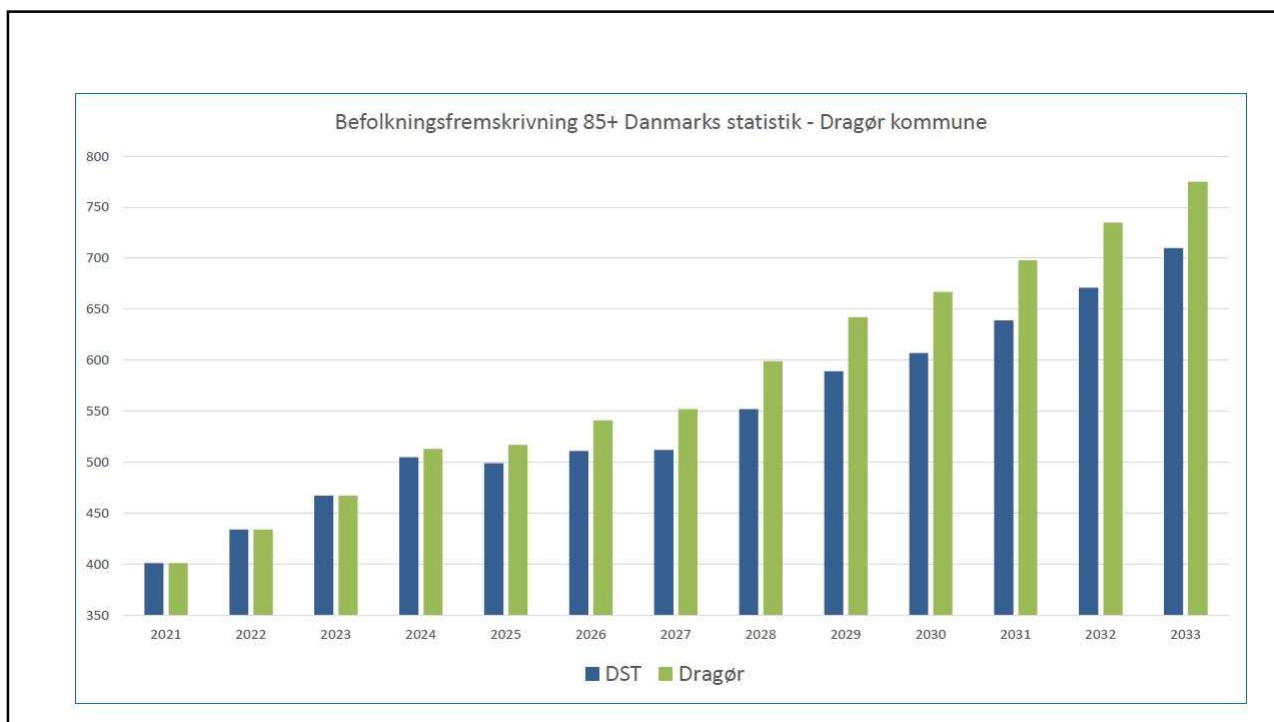

Dagsorden

Velkommen
Demografi
Engvej
Modeller/ønsker op til KV25
Paneldiskussion
Afslutning

Demografi i Dragør

Befolkningsfremskrivning 2023 - Kilde: DS

Alder: Alder i alt | Område: Dragør | Køn:

Udfordringer

Middellevetid 2021

Kvinder 84,2

Mænd 80,4

Middellevetid 2040

Kvinder 87

Mænd 84

Ifølge Boligøkonomisk Videncenter

Seniorbofællesskaber