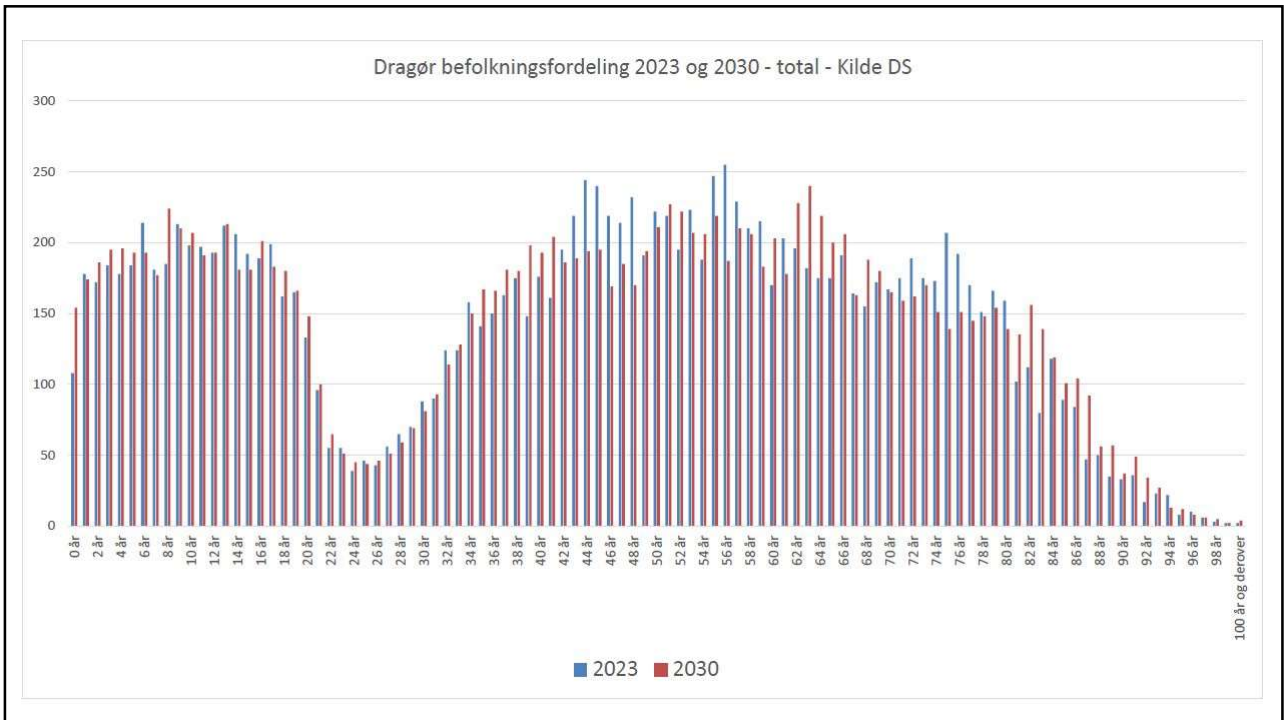

Dagsorden

Velkommen
Demografi
Engvej
Modeller/ønsker op til KV25
Paneldiskussion
Afslutning

Demografi i Dragør

Befolkningsfremskrivning 2023 - Kilde: DS

Alder: Alder i alt | Område: Dragør | Køn:

Udfordringer

Middellevetid 2021

Kvinder 84,2

Mænd 80,4

Middellevetid 2040

Kvinder 87

Mænd 84

Ifølge Boligøkonomisk Videncenter

Seniorbofællesskaber