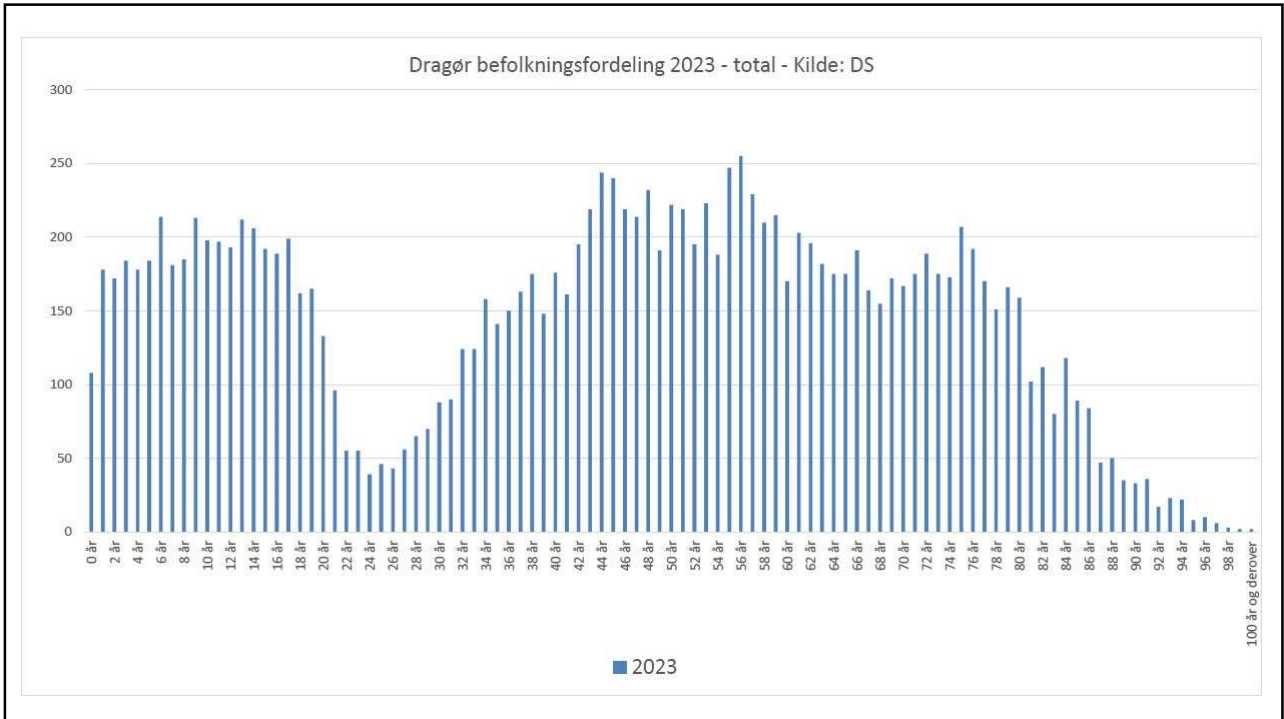

Dagsorden

Velkommen
Demografi
Engvej
Modeller/ønsker op til KV25
Paneldiskussion
Afslutning

Demografi i Dragør

Befolkningsfremskrivning 2023 - Kilde: DS

Alder: Alder i alt | Område: Dragør | Køn:

Udfordringer

Middellevetid 2021

Kvinder 84,2

Mænd 80,4

Middellevetid 2040

Kvinder 87

Mænd 84

Ifølge Boligøkonomisk Videncenter

Seniorbofællesskaber