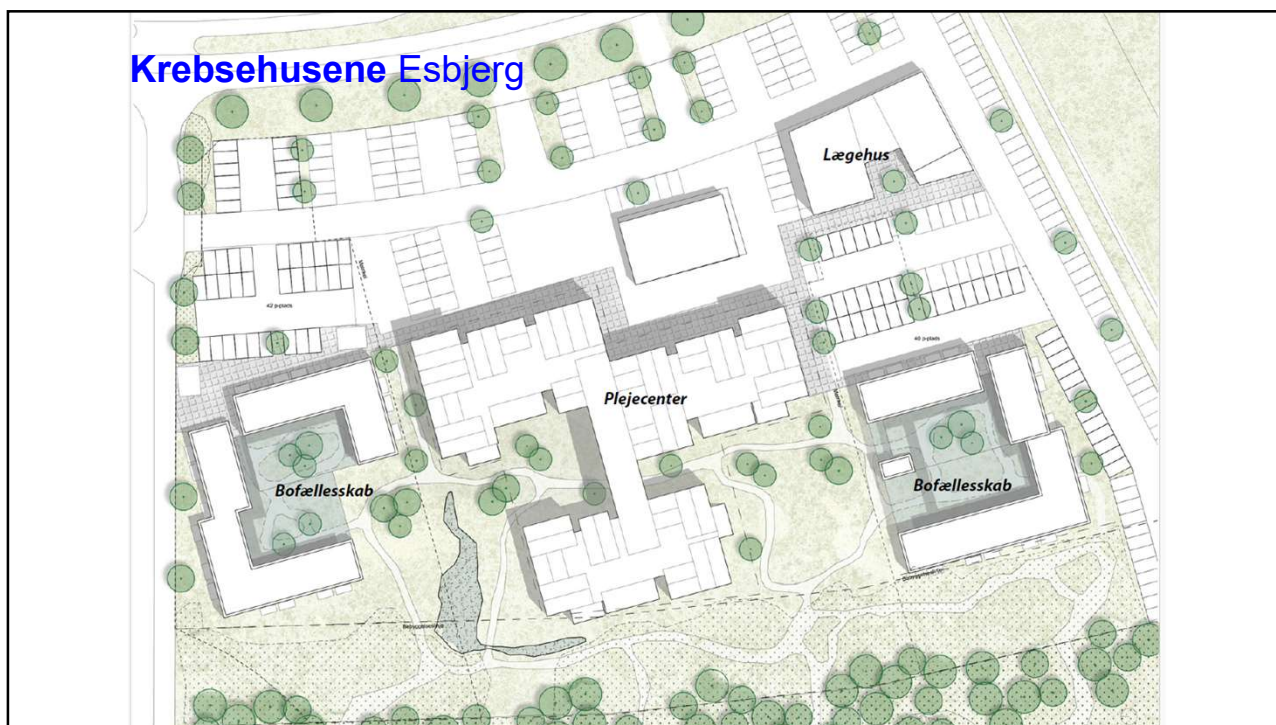

Engvejsgrunden

Modeller

Krebsehusene Esbjerg

Bofællesskaber for seniorer
Sammentækning
Synergi
Atrium modeller
2 typer 73/75m² og 94/95m²

BALANCEN RY SKANDERBORG

Balancen i Ry - fællerum strategisk placeret

Det horisontale fællesskab

Balancen Ry

Byg billigt/byg småt – fast koncept

50-60 m²

70-80 m²

90-100 m²

Værksted, gæsterum, uderum, alrum,
drivhus – hverdagsfællesskab og
værdiprogram

10% på folkepension