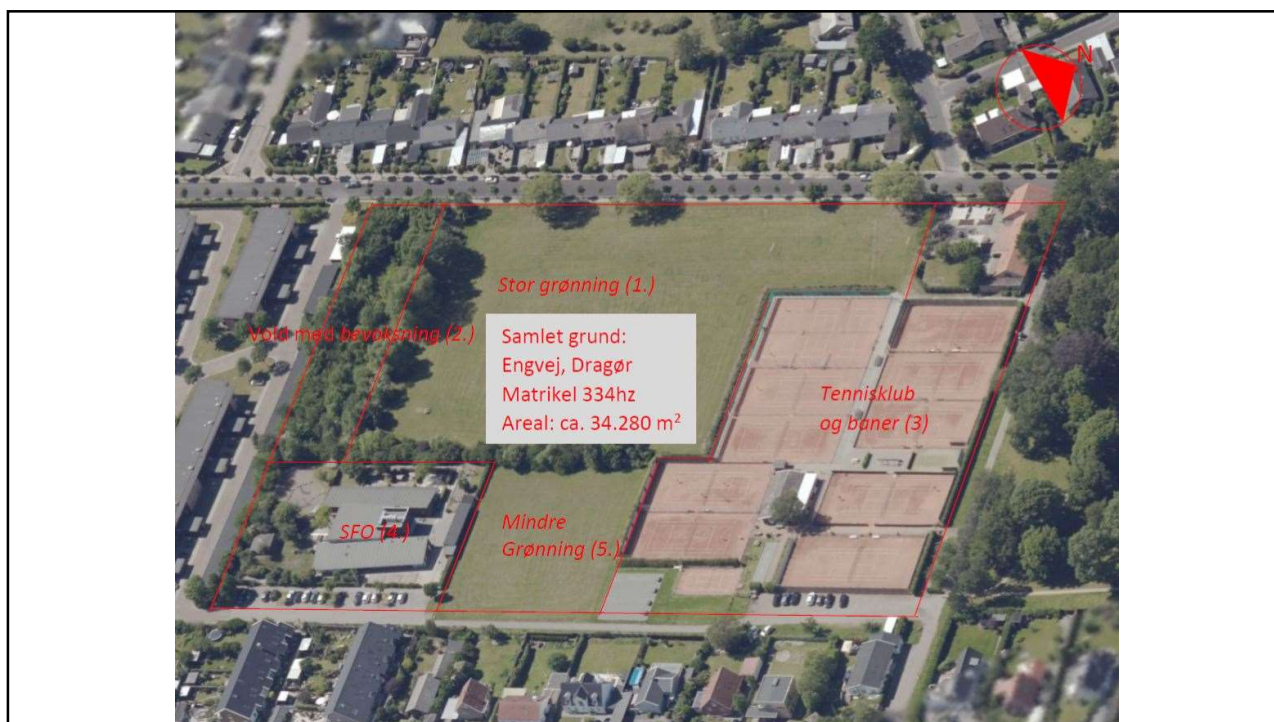

Engvejsgrunden

Modeller

Krebsehusene Esbjerg

Bofællesskaber for seniorer
Sammentækning
Synergi
Atrium modeller
2 typer 73/75m² og 94/95m²

BALANCEN RY SKANDERBORG

Balancen i Ry - fællerum strategisk placeret

Det horisontale fællesskab

Balancen Ry

Byg billigt/byg småt – fast koncept

50-60 m²

70-80 m²

90-100 m²

Værksted, gæsterum, uderum, alrum,
drivhus – hverdagsfællesskab og
værdiprogram

10% på folkepension