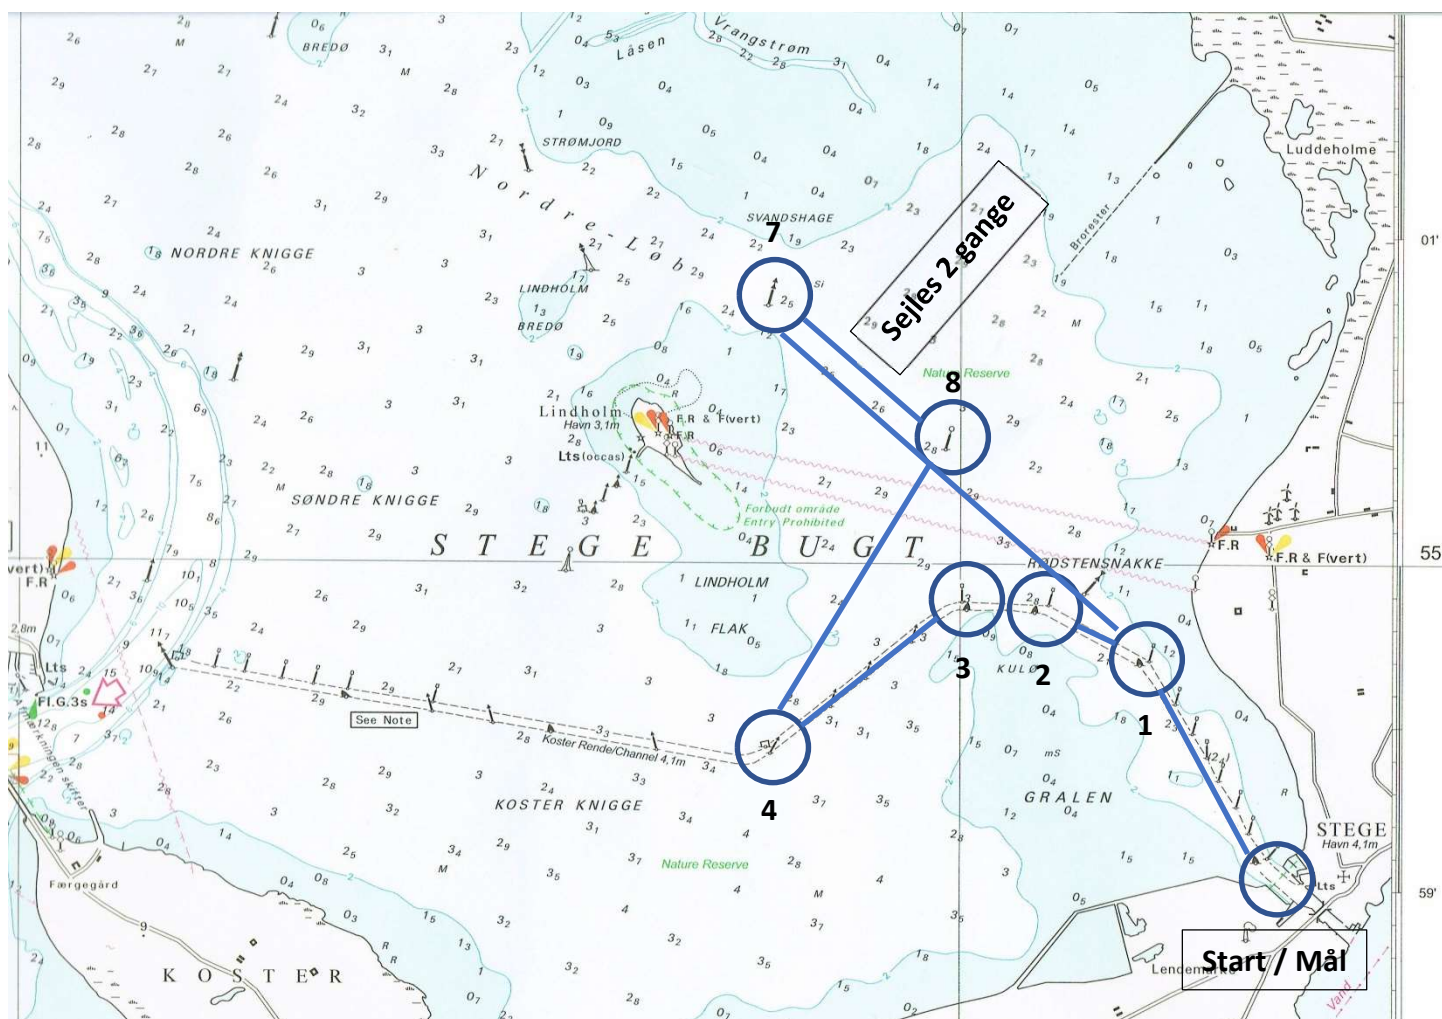

Sejlklubben Møn  
onsdagssejladser 2024

Bane 3 ( 6,3 sømil ) Svandshage					
Ruteflag Grøn (Sydlige vinde)			Ruteflag Rød (Nordlige vinde)		
Mrk.	Beskrivelse	Holdes om	Mrk.	Beskrivelse	Holdes om
	Startlinje			Startlinje	
1	Grøn sideafm.	Bagbord	1	Grøn sideafm.	Bagbord
2	Grøn sideafm.	Bagbord	7	Nord kompasafm.	Styrbord
3	Grøn sideafm.	Bagbord	8	Midt farvandsafm.	Styrbord
4	Rød sideafm.	Styrbord	4	Rød sideafm	Bagbord
8	Midt farvandsafm.	Bagbord	3	Grøn sideafm.	Styrbord
7	Nord kompasafm.	Bagbord	2	Grøn sideafm.	Styrbord
1	Grøn sideafm.	Styrbord	1	Grøn sideafm.	Styrbord
	Mållinje			Mållinje	

Sejlklubben Møn  
onsdagssejladser 2024

Bane 4 ( 7,0 sømil ) Svandshage 2 gange					
Ruteflag Grøn (Nordlige vinde)			Ruteflag Rød (Sydlige vinde)		
Mrk.	Beskrivelse	Holdes om	Mrk.	Beskrivelse	Holdes om
	Startlinje			Startlinje	
1	Grøn sideafm.	Bagbord	1	Grøn sideafm.	Bagbord
2	Grøn sideafm.	Bagbord	7	Nord kompasafm.	Styrbord
3	Grøn sideafm.	Bagbord	8	Midt farvandsafm.	Styrbord
4	Rød sideafm.	Styrbord	7	Nord kompasafm.	Styrbord
8	Midt farvandsafm.	Bagbord	8	Midt farvandsafm.	Styrbord
7	Nord kompasafm.	Bagbord	4	Rød sideafm.	Bagbord
8	Midt farvandsafm.	Bagbord	3	Grøn sideafm.	Styrbord
7	Nord kompasafm.	Bagbord	3	Grøn sideafm.	Styrbord
1	Grøn sideafm.	Styrbord	2	Grøn sideafm.	Styrbord
	Mållinje			Mållinje	