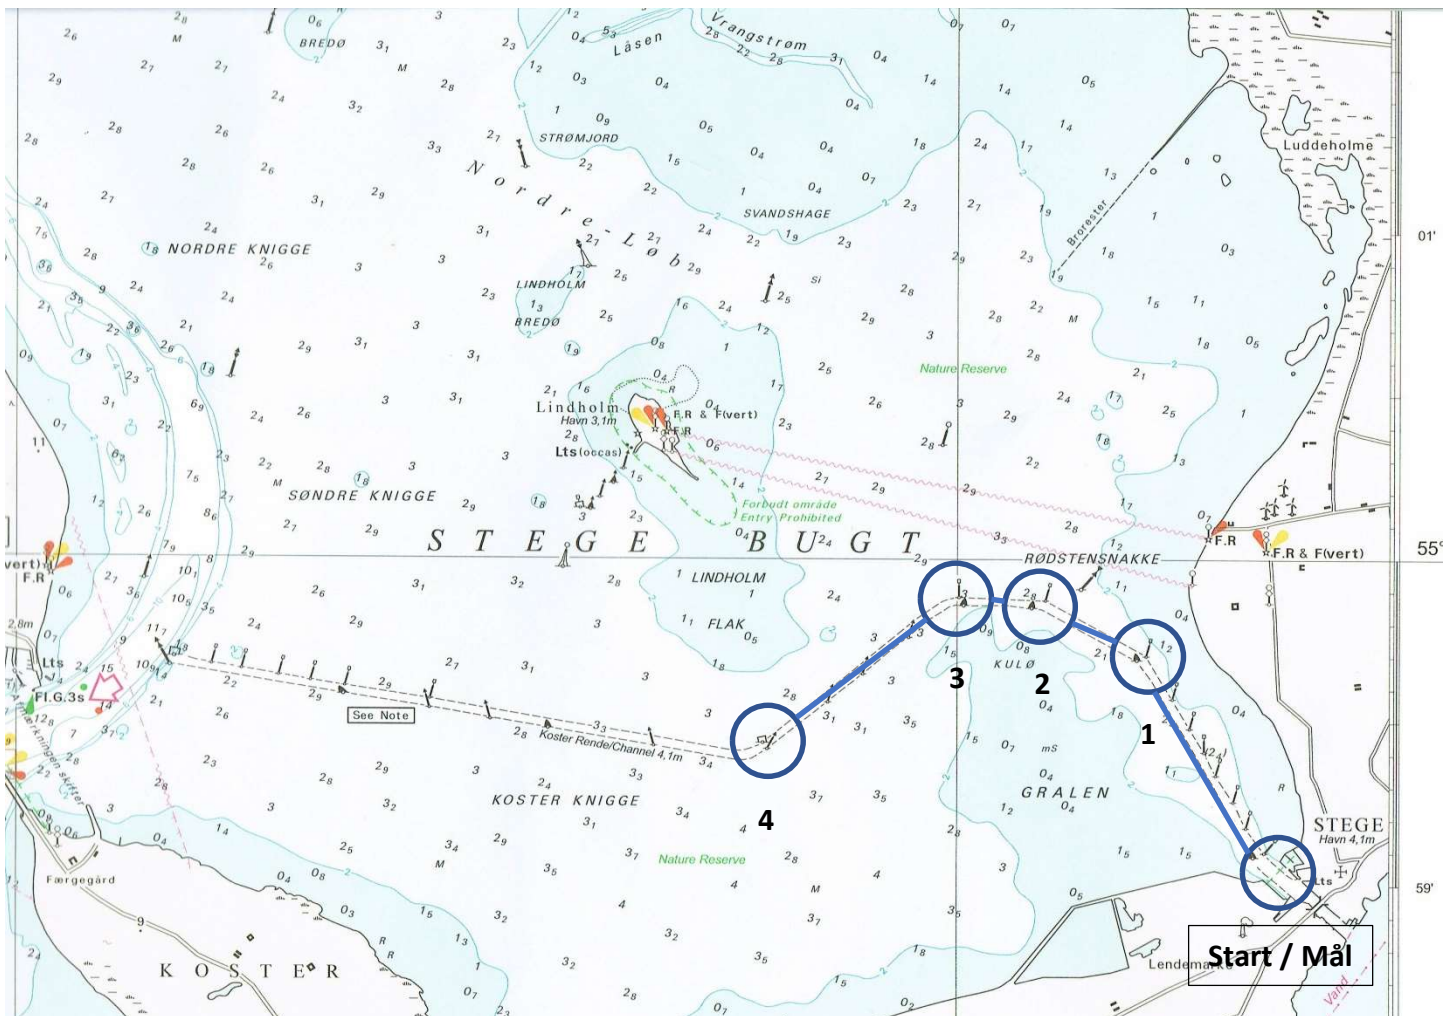

Sejlklubben Møn  
onsdagssejladser 2024

Bane 3 ( 6,3 sømil ) Svandshage					
Ruteflag Grøn (Sydlige vinde)			Ruteflag Rød (Nordlige vinde)		
Mrk.	Beskrivelse	Holdes om	Mrk.	Beskrivelse	Holdes om
	Startlinje			Startlinje	
1	Grøn sideafm.	Bagbord	1	Grøn sideafm.	Bagbord
2	Grøn sideafm.	Bagbord	7	Nord kompasafm.	Styrbord
3	Grøn sideafm.	Bagbord	8	Midt farvandsafm.	Styrbord
4	Rød sideafm.	Styrbord	4	Rød sideafm	Bagbord
8	Midt farvandsafm.	Bagbord	3	Grøn sideafm.	Styrbord
7	Nord kompasafm.	Bagbord	2	Grøn sideafm.	Styrbord
1	Grøn sideafm.	Styrbord	1	Grøn sideafm.	Styrbord
	Mållinje			Mållinje	

Sejlklubben Møn  
onsdagssejladser 2024

Bane 4 ( 7,0 sømil ) Svandshage 2 gange					
Ruteflag Grøn (Nordlige vinde)			Ruteflag Rød (Sydlige vinde)		
Mrk.	Beskrivelse	Holdes om	Mrk.	Beskrivelse	Holdes om
	Startlinje			Startlinje	
1	Grøn sideafm.	Bagbord	1	Grøn sideafm.	Bagbord
2	Grøn sideafm.	Bagbord	7	Nord kompasafm.	Styrbord
3	Grøn sideafm.	Bagbord	8	Midt farvandsafm.	Styrbord
4	Rød sideafm.	Styrbord	7	Nord kompasafm.	Styrbord
8	Midt farvandsafm.	Bagbord	8	Midt farvandsafm.	Styrbord
7	Nord kompasafm.	Bagbord	4	Rød sideafm.	Bagbord
8	Midt farvandsafm.	Bagbord	3	Grøn sideafm.	Styrbord
7	Nord kompasafm.	Bagbord	3	Grøn sideafm.	Styrbord
1	Grøn sideafm.	Styrbord	2	Grøn sideafm.	Styrbord
	Mållinje			Mållinje	

Sejlklubben Møn  
onsdagssejladser 2024

Bane 5 ( 4,2 sømil ) Tjørnemark 1 gang					
Ruteflag Grøn (Nordøst lige vinde)			Ruteflag Rød (Sydvestlige vinde)		
Mrk.	Beskrivelse	Holdes om	Mrk.	Beskrivelse	Holdes om
	Startlinje			Startlinje	
1	Grøn sideafm.	Bagbord	1	Grøn sideafm.	Bagbord
2	Grøn sideafm.	Bagbord	2	Grøn sideafm.	Bagbord
3	Grøn sideafm.	Bagbord	3	Grøn sideafm.	Bagbord
4	Rød sideafm.	Styrbord	4	Rød sideafm.	Bagbord
3	Grøn sideafm.	Styrbord	3	Grøn sideafm.	Styrbord
2	Grøn sideafm.	Styrbord	2	Grøn sideafm.	Styrbord
1	Grøn sideafm.	Styrbord	1	Grøn sideafm.	Styrbord
	Mållinje			Mållinje	