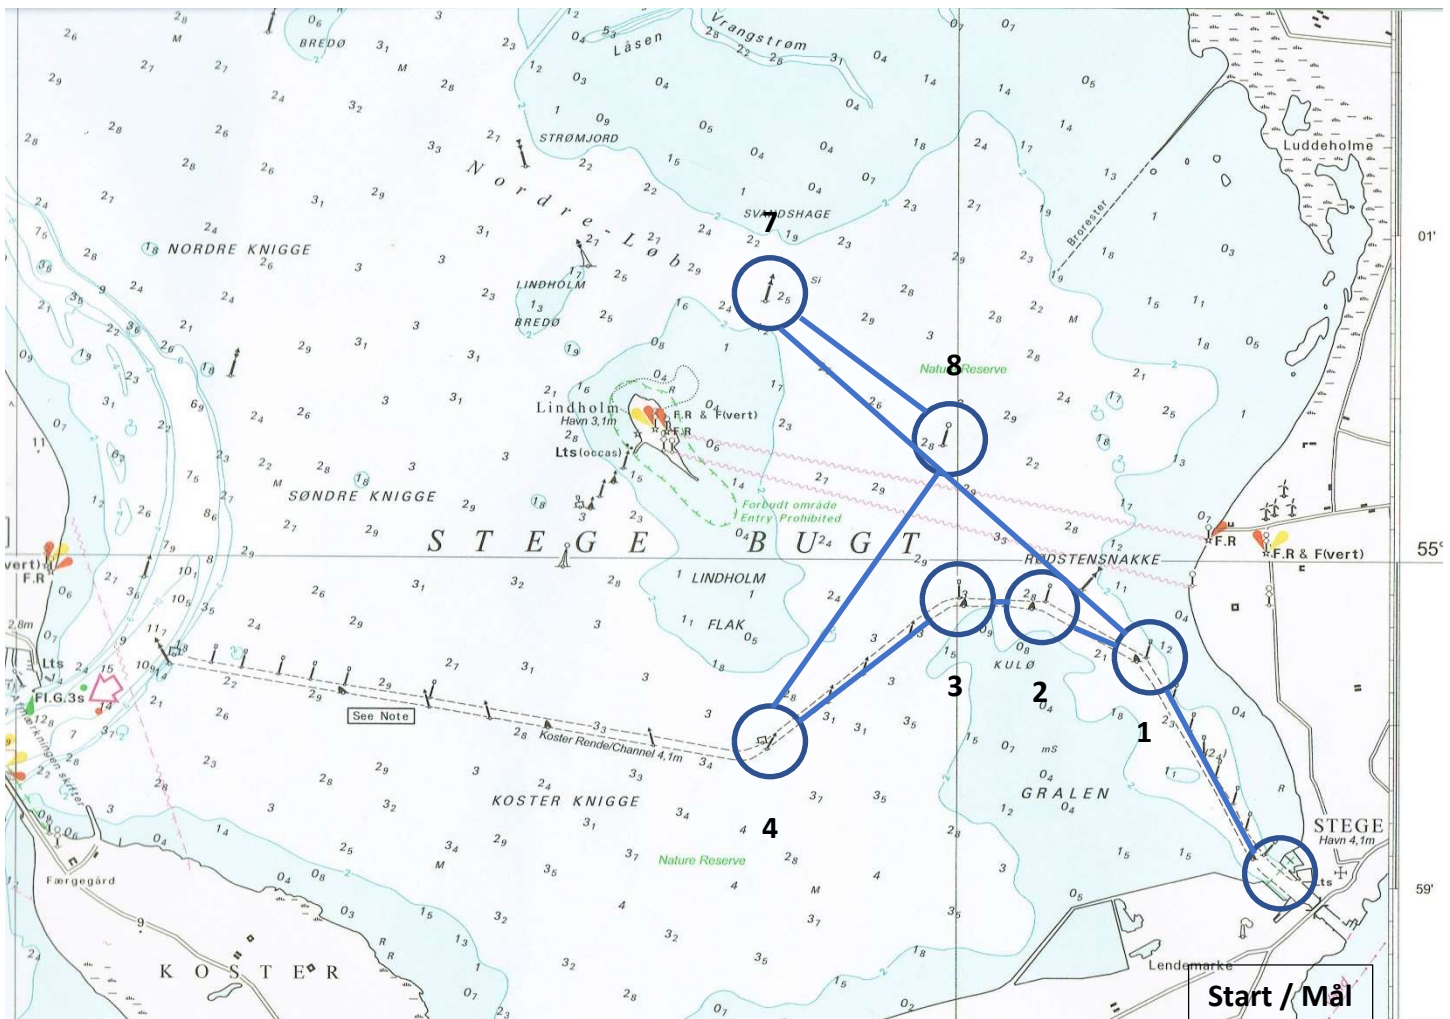

**BEMÆRK** anvendte søkort

er kopier, og derfor ikke målfaste

Sejlklubben Møn  
onsdagssejladser 2024

Bane 1 ( 8,7 sømil ) Lindholm rundt					
Ruteflag Grøn (nordlige vinde)			Ruteflag Rød (sydlige vinde)		
Mrk.	Beskrivelse	Holdes om	Mrk.	Beskrivelse	Holdes om
	Startlinje			Startlinje	
1	Grøn sideafm.	Bagbord	1	Grøn sideafm.	Bagbord
2	Grøn sideafm.	Bagbord	7	Nord kompasafm.	Bagbord
3	Grøn sideafm.	Bagbord	6	Syd kompasafm.	Bagbord
4	Rød sideafm.	Styrbord	5	Rød sideafm.	Bagbord
5	Rød sideafm.	Styrbord	4	Rød sideafm.	Bagbord
6	Syd kompasafm.	Styrbord	3	Grøn sideafm.	Styrbord
7	Nord kompasafm.	Styrbord	2	Grøn sideafm.	Styrbord
1	Grøn sideafm.	Styrbord	1	Grøn sideafm.	Styrbord
	Mållinje			Mållinje	

Sejlklubben Møn  
onsdagssejladser 2024

**Bane 2 ( 7,8 sømil ) Kalvehave**

Ruteflag Grøn (Østlige vinde)			Ruteflag Rød (Vestlige vinde)		
Mrk.	Beskrivelse	Holdes om	Mrk.	Beskrivelse	Holdes om
	Startlinje			Startlinje	
1	Grøn sideafm.	Bagbord	1	Grøn sideafm.	Bagbord
2	Grøn sideafm.	Bagbord	2	Grøn sideafm.	Bagbord
3	Grøn sideafm.	Bagbord	3	Grøn sideafm.	Bagbord
4	Rød sideafm.	Styrbord	4	Rød sideafm.	Styrbord
5	Rød sideafm.	Styrbord	5	Rød sideafm.	Bagbord
4	Rød sideafm.	Bagbord	4	Rød sideafm.	Bagbord
3	Grøn sideafm,	Styrbord	3	Grøn sideafm,	Styrbord
2	Grøn sideafm.	Styrbord	2	Grøn sideafm.	Styrbord
1	Grøn sideafm.	Styrbord	1	Grøn sideafm.	Styrbord
	Mållinje			Mållinje	

Sejlklubben Møn  
onsdagssejladser 2024

Bane 3 ( 6,3 sømil ) Svandshage					
Ruteflag Grøn (Sydlige vinde)			Ruteflag Rød (Nordlige vinde)		
Mrk.	Beskrivelse	Holdes om	Mrk.	Beskrivelse	Holdes om
	Startlinje			Startlinje	
1	Grøn sideafm.	Bagbord	1	Grøn sideafm.	Bagbord
2	Grøn sideafm.	Bagbord	7	Nord kompasafm.	Styrbord
3	Grøn sideafm.	Bagbord	8	Midt farvandsafm.	Styrbord
4	Rød sideafm.	Styrbord	4	Rød sideafm	Bagbord
8	Midt farvandsafm.	Bagbord	3	Grøn sideafm.	Styrbord
7	Nord kompasafm.	Bagbord	2	Grøn sideafm.	Styrbord
1	Grøn sideafm.	Styrbord	1	Grøn sideafm.	Styrbord
	Mållinje			Mållinje	