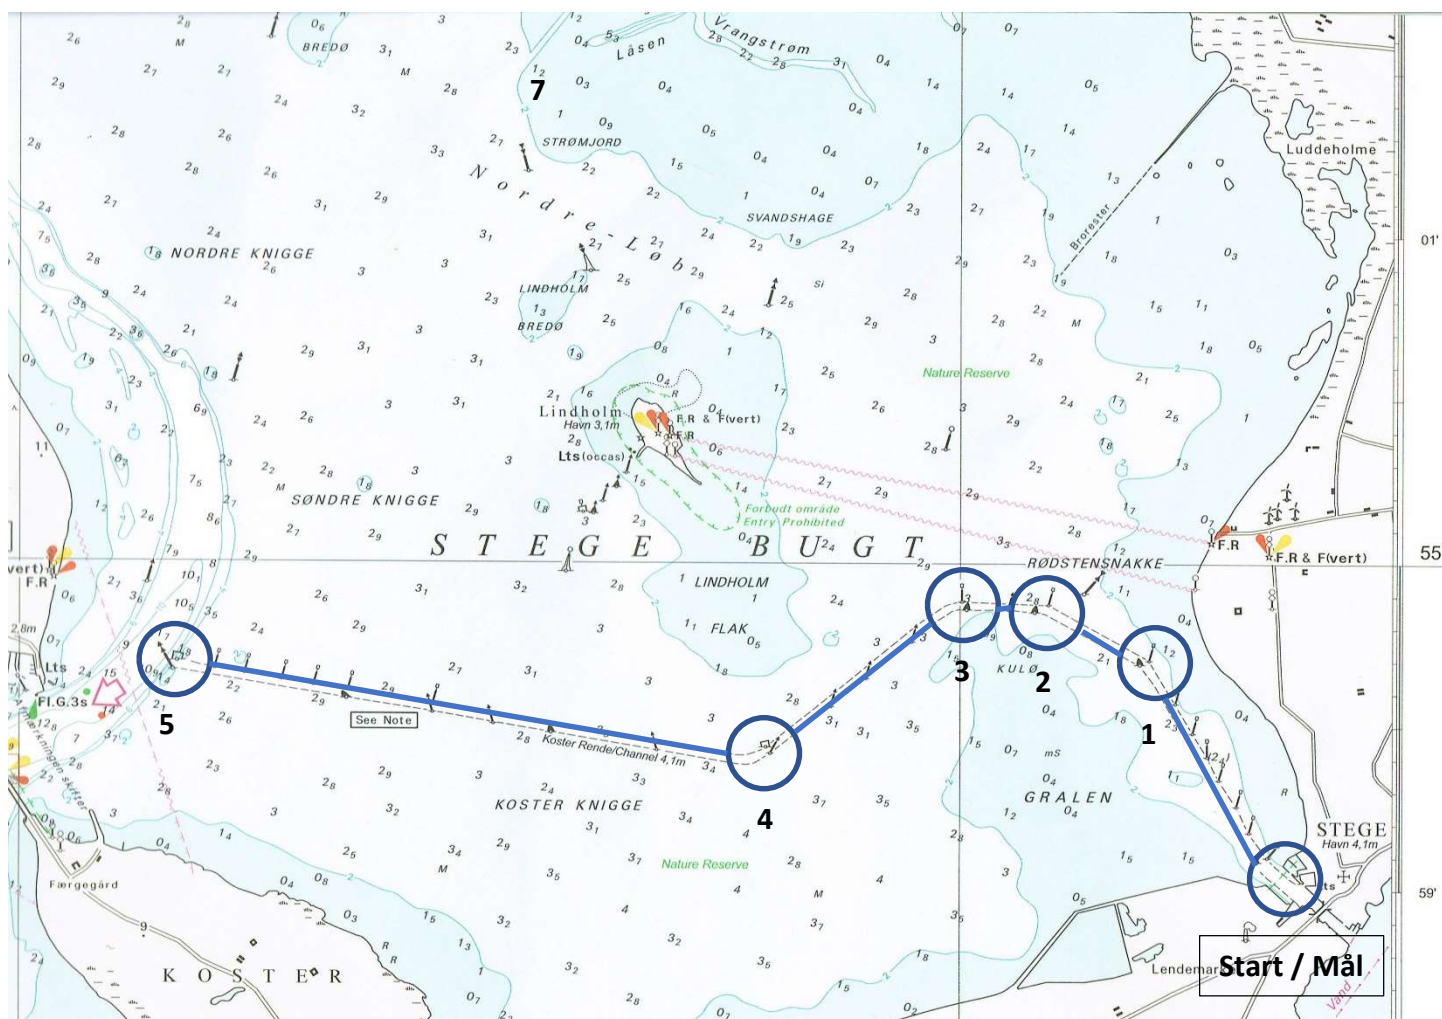

**BEMÆRK** anvendte søkort

er kopier, og derfor ikke målfaste

Sejlklubben Møn  
onsdagssejladser 2024

Bane 1 ( 8,7 sømil ) Lindholm rundt					
Ruteflag Grøn (nordlige vinde)			Ruteflag Rød (sydlige vinde)		
Mrk.	Beskrivelse	Holdes om	Mrk.	Beskrivelse	Holdes om
	Startlinje			Startlinje	
1	Grøn sideafm.	Bagbord	1	Grøn sideafm.	Bagbord
2	Grøn sideafm.	Bagbord	7	Nord kompasafm.	Bagbord
3	Grøn sideafm.	Bagbord	6	Syd kompasafm.	Bagbord
4	Rød sideafm.	Styrbord	5	Rød sideafm.	Bagbord
5	Rød sideafm.	Styrbord	4	Rød sideafm.	Bagbord
6	Syd kompasafm.	Styrbord	3	Grøn sideafm.	Styrbord
7	Nord kompasafm.	Styrbord	2	Grøn sideafm.	Styrbord
1	Grøn sideafm.	Styrbord	1	Grøn sideafm.	Styrbord
	Mållinje			Mållinje	

Sejlklubben Møn  
onsdagssejladser 2024

**Bane 2 ( 7,8 sømil ) Kalvehave**

Ruteflag Grøn (Østlige vinde)			Ruteflag Rød (Vestlige vinde)		
Mrk.	Beskrivelse	Holdes om	Mrk.	Beskrivelse	Holdes om
	Startlinje			Startlinje	
1	Grøn sideafm.	Bagbord	1	Grøn sideafm.	Bagbord
2	Grøn sideafm.	Bagbord	2	Grøn sideafm.	Bagbord
3	Grøn sideafm.	Bagbord	3	Grøn sideafm.	Bagbord
4	Rød sideafm.	Styrbord	4	Rød sideafm.	Styrbord
5	Rød sideafm.	Styrbord	5	Rød sideafm.	Bagbord
4	Rød sideafm.	Bagbord	4	Rød sideafm.	Bagbord
3	Grøn sideafm,	Styrbord	3	Grøn sideafm,	Styrbord
2	Grøn sideafm.	Styrbord	2	Grøn sideafm.	Styrbord
1	Grøn sideafm.	Styrbord	1	Grøn sideafm.	Styrbord
	Mållinje			Mållinje	