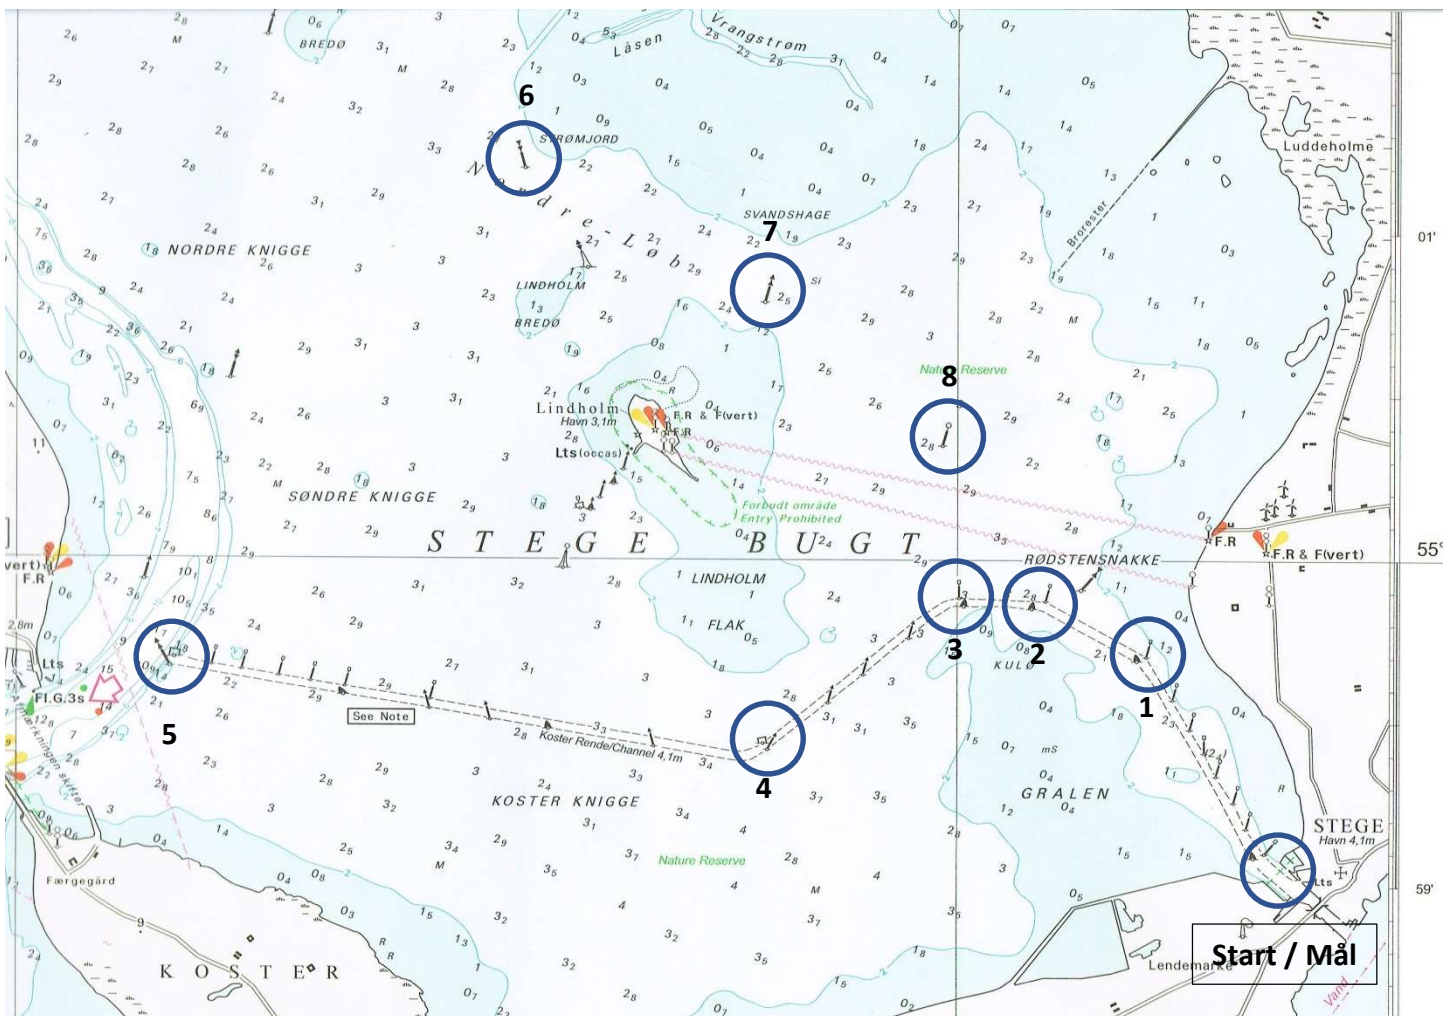

### TYVSTART

Markeres ved 2 hurtige hornsignaler, hvorefter tyvstartende båd(e) skal vende om og passere startlinjen på ny, sker dette ikke diskvalificeres pågældende.

Sejlklubben Møn  
onsdagssejladser 2024

**Mærker der bruges**

Mrk.	Beskrivelse	Kaldes i banekort
1	Grøn sideafmærkning (Københavneren)	Grøn sideafm.
2	Grøn sideafmærkning (Gralen)	Grøn sideafm.
3	Grøn sideafmærkning (Kulø)	Grøn sideafm.
4	Rød sideafmærkning (Tjørnemarken)	Rød sideafm.
5	Rød sideafmærkning (Kalvehave)	Rød sideafm.
6	Syd kompasafmærkning (Strømjord)	Syd kompasafm.
7	Nord kompasafmærkning (Svandshage)	Nord kompasafm.
8	Midt farvandsafmærkning	Midt farvandsafm.

**BEMÆRK** anvendte søkort

er kopier, og derfor ikke målfaste

Sejlklubben Møn  
onsdagssejladser 2024

Bane 1 ( 8,7 sømil ) Lindholm rundt					
Ruteflag Grøn (nordlige vinde)			Ruteflag Rød (sydlige vinde)		
Mrk.	Beskrivelse	Holdes om	Mrk.	Beskrivelse	Holdes om
	Startlinje			Startlinje	
1	Grøn sideafm.	Bagbord	1	Grøn sideafm.	Bagbord
2	Grøn sideafm.	Bagbord	7	Nord kompasafm.	Bagbord
3	Grøn sideafm.	Bagbord	6	Syd kompasafm.	Bagbord
4	Rød sideafm.	Styrbord	5	Rød sideafm.	Bagbord
5	Rød sideafm.	Styrbord	4	Rød sideafm.	Bagbord
6	Syd kompasafm.	Styrbord	3	Grøn sideafm.	Styrbord
7	Nord kompasafm.	Styrbord	2	Grøn sideafm.	Styrbord
1	Grøn sideafm.	Styrbord	1	Grøn sideafm.	Styrbord
	Mållinje			Mållinje	