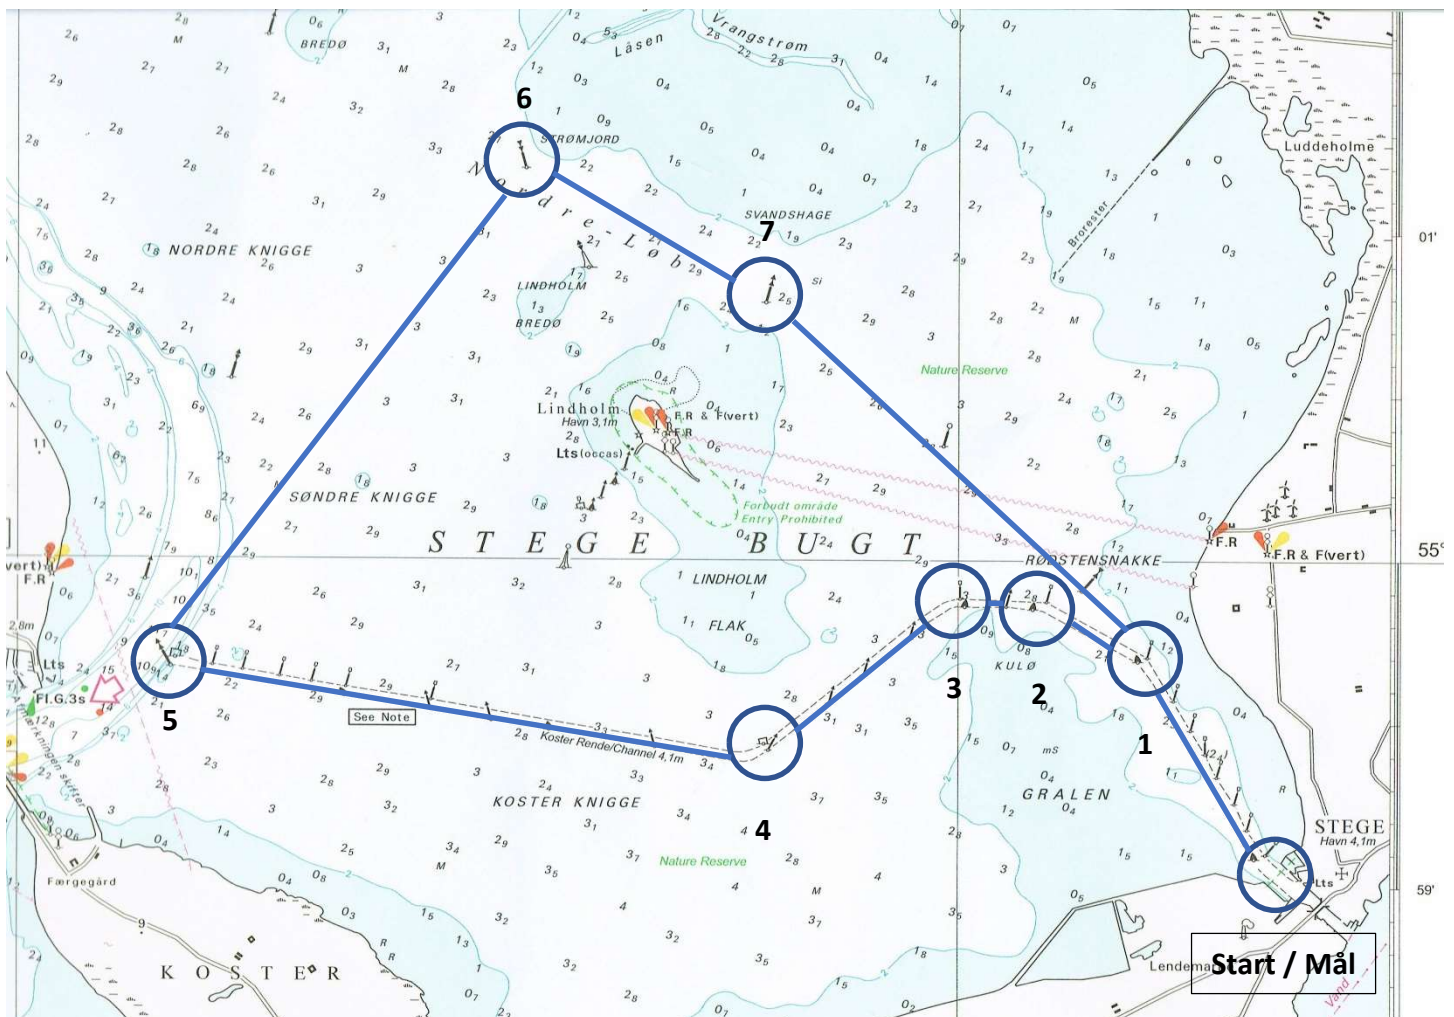

**Mærker der bruges**

Mrk.	Beskrivelse	Kaldes i banekort
1	Grøn sideafmærkning (Københavneren)	Grøn sideafm.
2	Grøn sideafmærkning (Gralen)	Grøn sideafm.
3	Grøn sideafmærkning (Kulø)	Grøn sideafm.
4	Rød sideafmærkning (Tjørnemarken)	Rød sideafm.
5	Rød sideafmærkning (Kalvehave)	Rød sideafm.
6	Syd kompasafmærkning (Strømjord)	Syd kompasafm.
7	Nord kompasafmærkning (Svandshage)	Nord kompasafm.
8	Midt farvandsafmærkning	Midt farvandsafm.

**BEMÆRK** anvendte søkort

er kopier, og derfor ikke målfaste

Sejlklubben Møn  
onsdagssejladser 2024

Bane 1 ( 8,7 sømil ) Lindholm rundt					
Ruteflag Grøn (nordlige vinde)			Ruteflag Rød (sydlige vinde)		
Mrk.	Beskrivelse	Holdes om	Mrk.	Beskrivelse	Holdes om
	Startlinje			Startlinje	
1	Grøn sideafm.	Bagbord	1	Grøn sideafm.	Bagbord
2	Grøn sideafm.	Bagbord	7	Nord kompasafm.	Bagbord
3	Grøn sideafm.	Bagbord	6	Syd kompasafm.	Bagbord
4	Rød sideafm.	Styrbord	5	Rød sideafm.	Bagbord
5	Rød sideafm.	Styrbord	4	Rød sideafm.	Bagbord
6	Syd kompasafm.	Styrbord	3	Grøn sideafm.	Styrbord
7	Nord kompasafm.	Styrbord	2	Grøn sideafm.	Styrbord
1	Grøn sideafm.	Styrbord	1	Grøn sideafm.	Styrbord
	Mållinje			Mållinje	

Sejlklubben Møn  
onsdagssejladser 2024

**Bane 2 ( 7,8 sømil ) Kalvehave**

Ruteflag Grøn (Østlige vinde)			Ruteflag Rød (Vestlige vinde)		
Mrk.	Beskrivelse	Holdes om	Mrk.	Beskrivelse	Holdes om
	Startlinje			Startlinje	
1	Grøn sideafm.	Bagbord	1	Grøn sideafm.	Bagbord
2	Grøn sideafm.	Bagbord	2	Grøn sideafm.	Bagbord
3	Grøn sideafm.	Bagbord	3	Grøn sideafm.	Bagbord
4	Rød sideafm.	Styrbord	4	Rød sideafm.	Styrbord
5	Rød sideafm.	Styrbord	5	Rød sideafm.	Bagbord
4	Rød sideafm.	Bagbord	4	Rød sideafm.	Bagbord
3	Grøn sideafm,	Styrbord	3	Grøn sideafm,	Styrbord
2	Grøn sideafm.	Styrbord	2	Grøn sideafm.	Styrbord
1	Grøn sideafm.	Styrbord	1	Grøn sideafm.	Styrbord
	Mållinje			Mållinje	