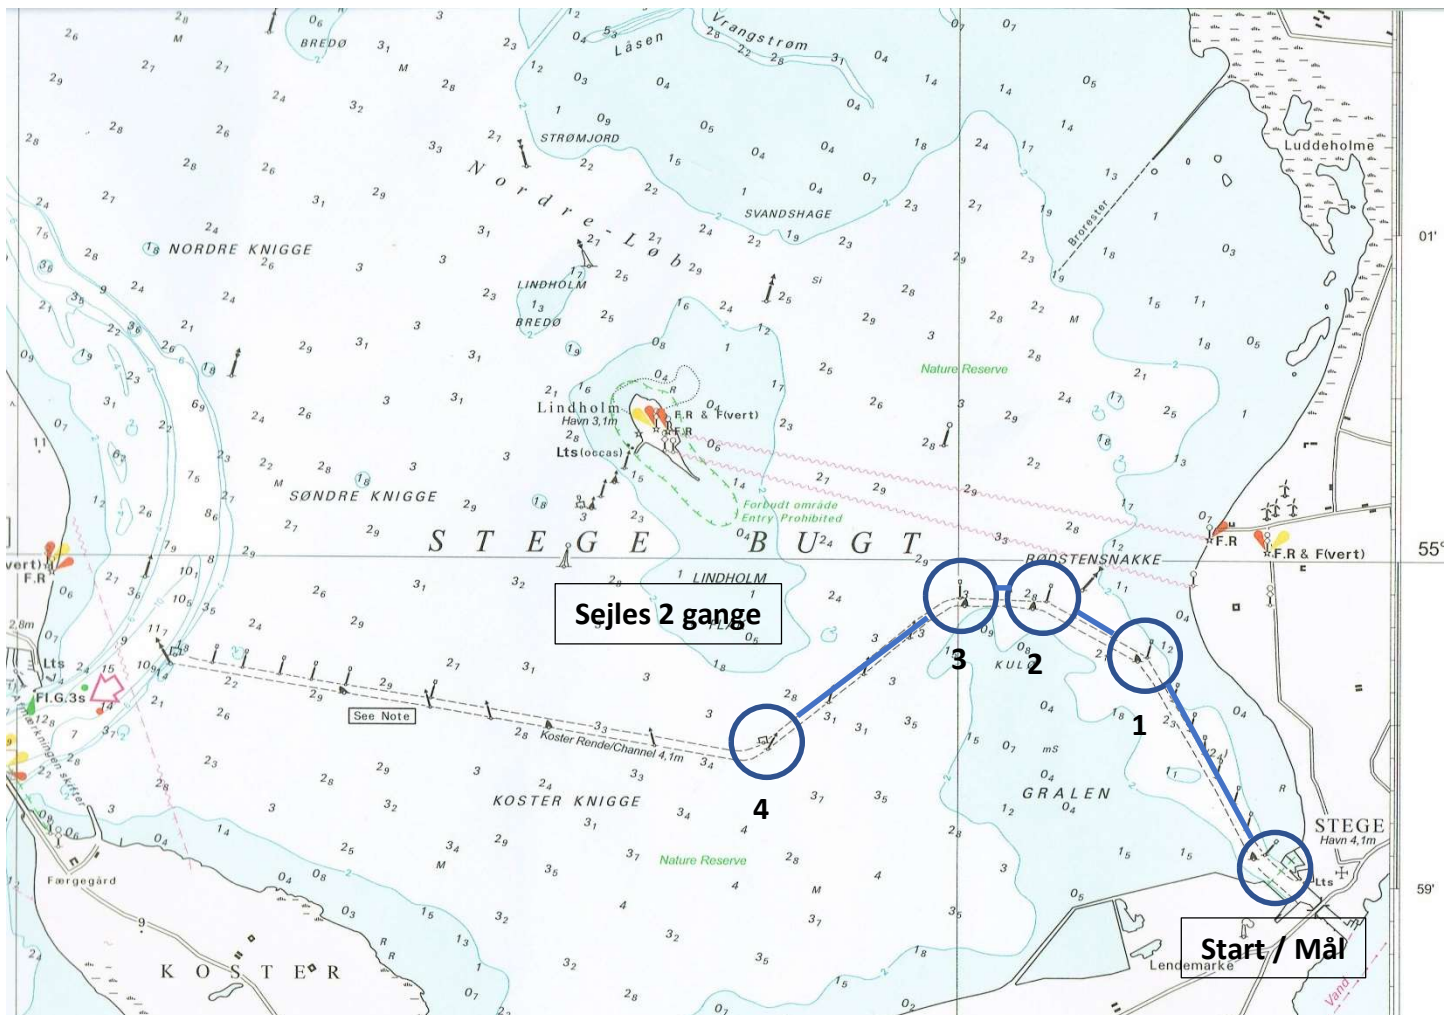

Sejlklubben Møn  
onsdagssejladser 2024

Bane 5 ( 4,2 sømil ) Tjørnemark 1 gang					
Ruteflag Grøn (Nordøst lige vinde)			Ruteflag Rød (Sydvestlige vinde)		
Mrk.	Beskrivelse	Holdes om	Mrk.	Beskrivelse	Holdes om
	Startlinje			Startlinje	
1	Grøn sideafm.	Bagbord	1	Grøn sideafm.	Bagbord
2	Grøn sideafm.	Bagbord	2	Grøn sideafm.	Bagbord
3	Grøn sideafm.	Bagbord	3	Grøn sideafm.	Bagbord
4	Rød sideafm.	Styrbord	4	Rød sideafm.	Bagbord
3	Grøn sideafm.	Styrbord	3	Grøn sideafm.	Styrbord
2	Grøn sideafm.	Styrbord	2	Grøn sideafm.	Styrbord
1	Grøn sideafm.	Styrbord	1	Grøn sideafm.	Styrbord
	Mållinje			Mållinje	

Sejlklubben Møn  
onsdagssejladser 2024

**Bane 6 ( 6,0 sømil ) Tjørnemark 2 gange**

Ruteflag Grøn (Nordøstlige vinde)			Ruteflag Rød (Sydvestlige vinde)		
Mrk.	Beskrivelse	Holdes om	Mrk.	Beskrivelse	Holdes om
	Startlinje			Startlinje	
1	Grøn sideafm.	Bagbord	1	Grøn sideafm.	Bagbord
2	Grøn sideafm.	Bagbord	2	Grøn sideafm.	Bagbord
3	Grøn sideafm.	Bagbord	3	Grøn sideafm.	Bagbord
4	Rød sideafm.	Styrbord	4	Rød sideafm.	Bagbord
3	Grøn sideafm.	Styrbord	3	Grøn sideafm.	Styrbord
4	Rød sideafm.	Styrbord	4	Rød sideafm.	Styrbord
3	Grøn sideafm.	Styrbord	3	Grøn sideafm.	Styrbord
2	Grøn sideafm.	Styrbord	2	Grøn sideafm.	Styrbord
1	Grøn sideafm.	Styrbord	1	Grøn sideafm.	Styrbord
	Mållinje			Mållinje	