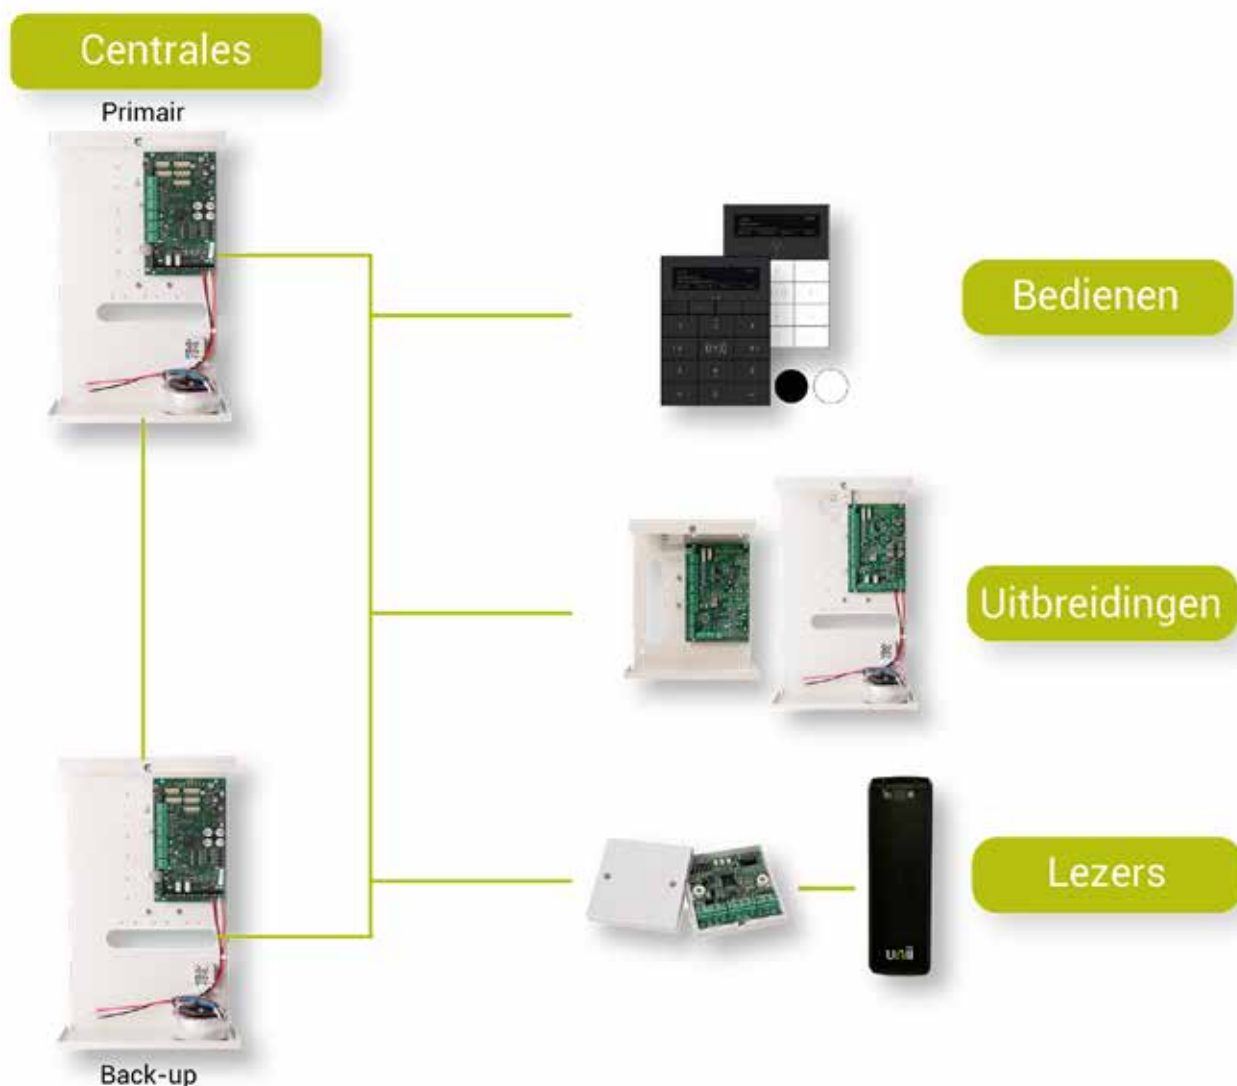

Optimale veiligheid

Hoog risico

A photograph of a jewelry store display. In the foreground, several rings are prominently displayed on white stands. One ring features a large, faceted blue gemstone set in a gold band. Other rings with various colored stones and designs are visible. In the background, necklaces and earrings are displayed on similar stands. The lighting is warm, highlighting the sparkle of the gemstones.

Redundantie

Beschikbaarheid van de beveiliging is cruciaal bij toepassing in een hoger risico. Hiervoor kan de UNii eenvoudig redundant uitgevoerd worden. Normaliter valt de beveiliging volledig uit bij een probleem of storing in de centrale. Bij de UNii niet! Door de redundante uitvoering blijft de beveiliging gewoon functioneren bij een kabelbreuk of uitval van de centrale. Ook tijdens onderhoud blijft de installatie functioneren en kunnen aanvullende maatregelen om een tijdelijke uitschakeling op te vangen uitblijven.

UNii keypad

Het gebruik van het keypad is door het ontwerp intuïtief en eenvoudig. Dat maakt het voor iedereen mogelijk om het systeem te bedienen. Daarnaast is het keypad voorzien van een kaartlezer die voorzien is van het veiligste leesprincipe: DESFire EV2. Een leesprincipe dat bij de hoogste risico's wordt toegepast. Het optionele 4-ogen principe maakt het mogelijk om in/uitschakelingen door twee personen te laten uitvoeren. Extra zekerheid die nodig kan zijn bij de beveiliging van bijvoorbeeld waardegebieden.

Toegang

Uiteraard is ook de toegangslezer voorzien van het veilige DESFire EV2 leesprincipe. Uniek gecodeerde tags of passen garanderen de exclusiviteit en veiligheid van het leesprincipe. In het gebruik veilig, eenvoudig én betrouwbaar.