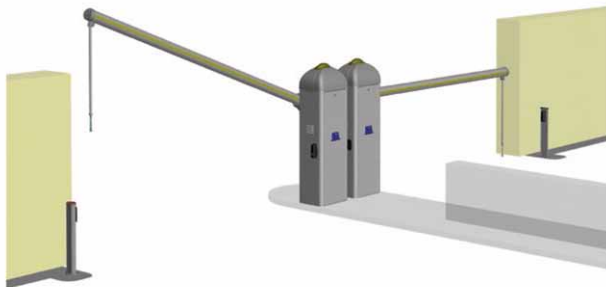

COD.	Art.
644030	PASSNET/V
644032	PASSNET/VR
644031	PASSNET/L

230V a.c.

COD.	Art.
644002	PASS/SV
644003	PASS/SL

SLAGBOMEN BARRIERES

Electromechanische slagboom.
Barrières électromécaniques.

STOP

Automatisatie -
Automatisation