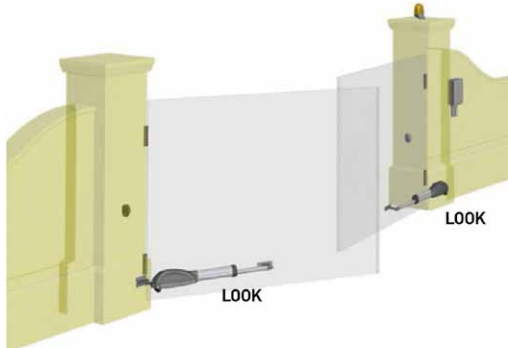

VLEUGELPOORTEN PORTAILS BATTANTS

Electromechanische lineaire motor voor vleugelpoorten.
Vérin électromécanique pour portails à vantail.

KIT LOOK 24 bevat / contient

COD.	Art.	⚡
627652	KIT 371E/NET	24V d.c.
627650	KIT 371NET	24V d.c.
627651	KIT 371EN/NET	24V d.c.