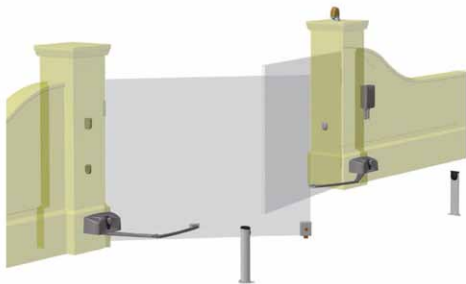

VLEUGELPOORTEN PORTAILS BATTANTS

Electromechanische motor met knik- of schuifarm voor vleugelpoorten.

Moto-réducteur électromécanique avec bras articulé ou à coulisse pour portails à vantail.