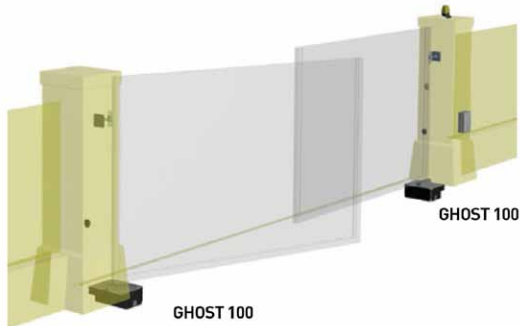

VLEUGELPOORTEN PORTAILS BATTANTS

Electromechanische ondergrondse motor voor vleugelpoorten.
Automatisme enterré électromécanique pour portails à vantail.