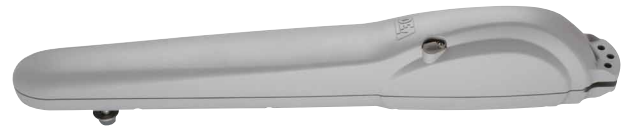

DEA[®]
move as you like

SCHUIFPOORTEN PORTAILS COULISSANTS

Electromechanische motor voor schuifpoorten.

Moto-réducteur électromécanique pour portails coulissants.

KIT LIVI 24 bevat / contient

COD.	Art.	⚡	kg
614672	KIT 5/24NET/F	24V d.c.	500
615642	KIT 8/24NET/F	24V d.c.	800

KIT LIVI 230 bevat / contient

COD.	Art.	⚡	kg
614670	KIT 6NET	230V a.c.	600
615640	KIT 9NET	230V a.c.	900

VLEUGELPOORTEN PORTAILS BATTANTS

Electromechanische lineaire motor voor vleugelpoorten.
Vérin électromécanique pour portails à vantail.