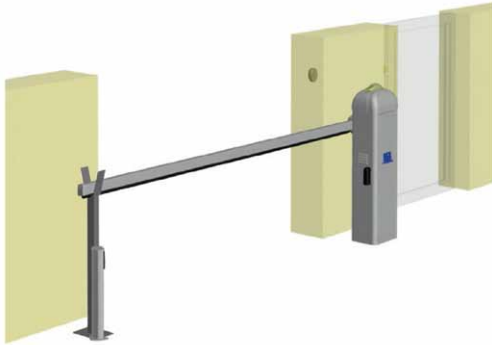

Electromechanische slagboom.
Barrières électromécaniques.

PASS