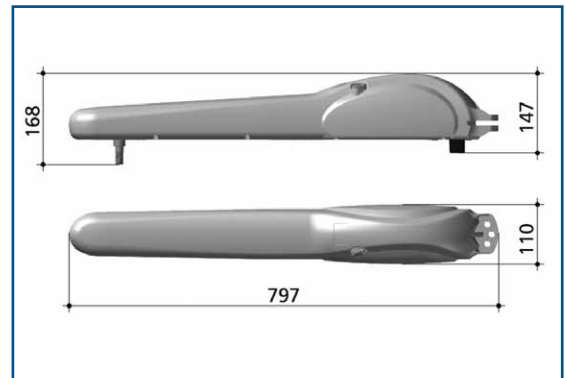

KIT MAC 24 bevat / contient