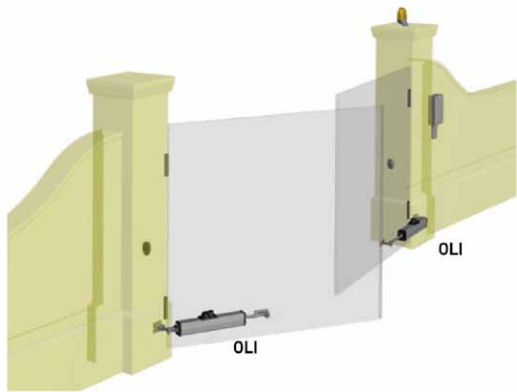

VLEUGELPOORTEN PORTAILS BATTANTS

Hydraulische lineaire motor voor vleugelpoorten.
Automatisme oléo-dynamique pour portails à vantail.