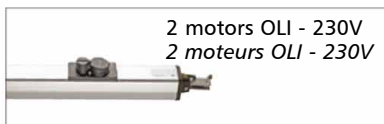

KIT OLI 230

bevat / contient

COD.	Art.	⚡
624640	KIT 602NET	230V a.c.
624641	KIT 603NET	230V a.c.
624642	KIT 604NET	230V a.c.
624643	KIT 605NET	230V a.c.
624644	KIT 606NET	230V a.c.