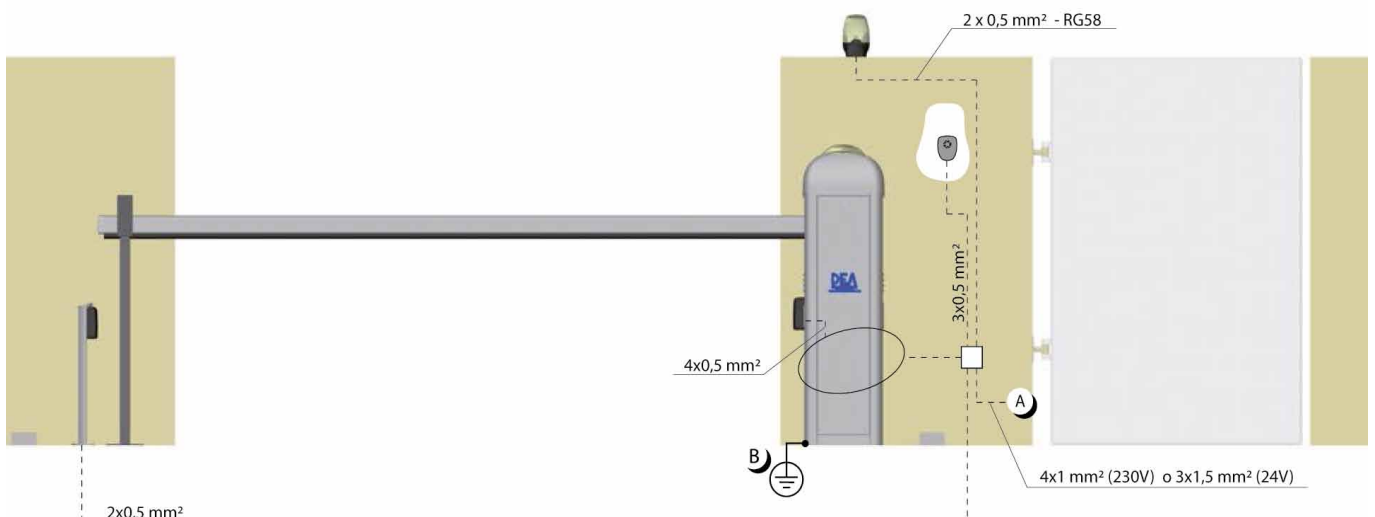

230V a.c.

COD.	Art.
644002	PASS/SV
644003	PASS/SL