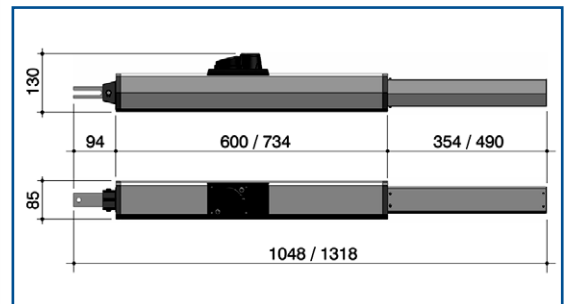

KIT OLI 230

bevat / contient

COD.	Art.	⚡
624640	KIT 602NET	230V a.c.
624641	KIT 603NET	230V a.c.
624642	KIT 604NET	230V a.c.
624643	KIT 605NET	230V a.c.
624644	KIT 606NET	230V a.c.