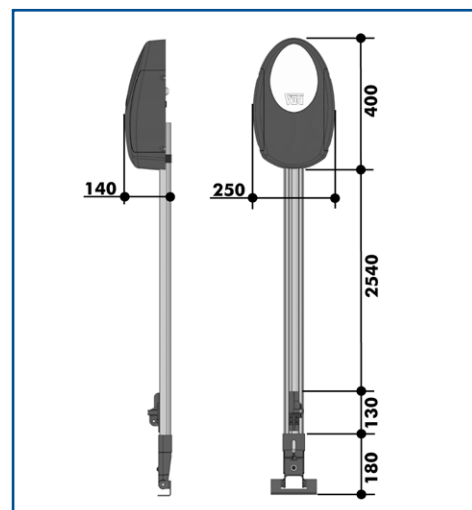

KIT SPAZIO 24

COD.	Art.	⚡	kg
636000	KIT 702	24V d.c.	60
636010	KIT 703	24V d.c.	100