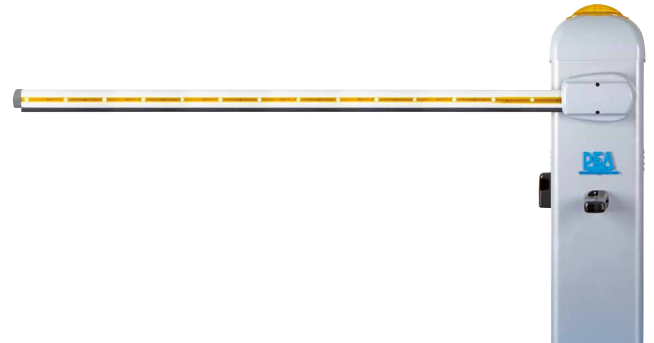

Electromechanische slagboom.
Barrières électromécaniques.

PASS