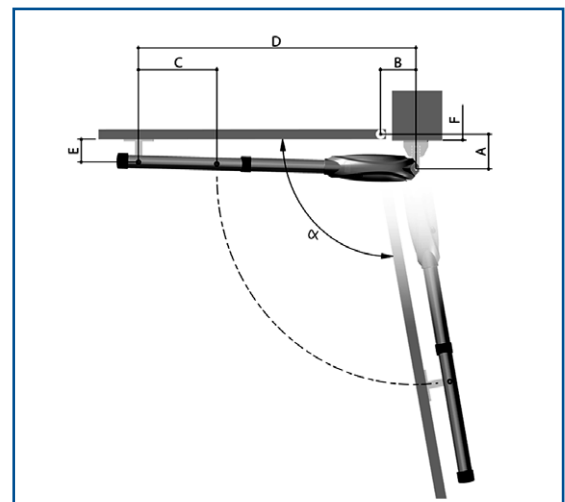

Corsa dello stelo Rod run Course de la tige Carrera del vástago Curso do caule	Angle of opening	A	B	C	D	E	F
		mm	mm	mm	mm	mm	mm
320	90°	155	155	310	1100	90	0±80
	100°	125	165	316	1100	80	0±20
520	90°	200	200	399	1500	100	0±20
		230	200	431	1500	100	150
	120°	290	200	496	1500	100	200
		135	200	418	1500	70	0±20