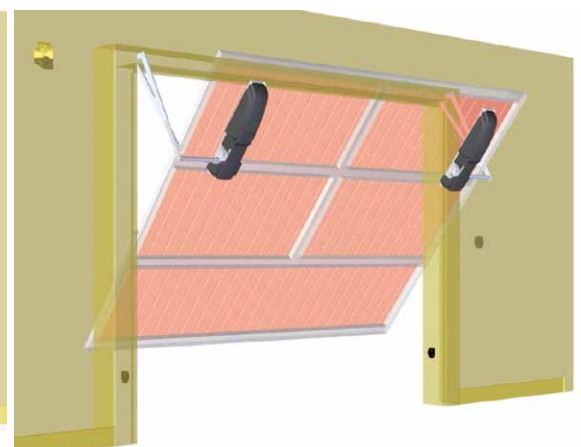

Motor 230V a.c.

COD.	Art.
633360	902EN
633351	902EN/BF
633120	902R
633121	902R/EN/F