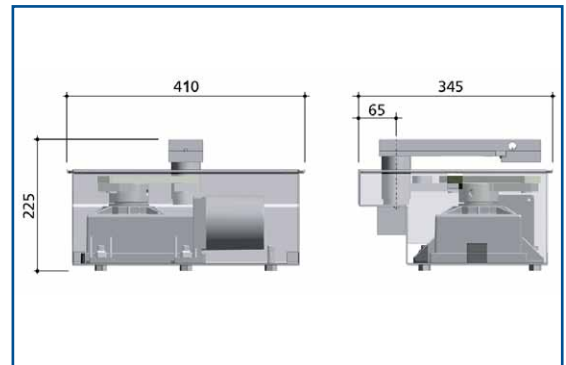

VLEUGELPOORTEN PORTAILS BATTANTS

Electromechanische ondergrondse motor voor vleugelpoorten.
Automatisme enterré électromécanique pour portails à vantail.

KIT GHOST 100 24

bevat / contient

	2 motors GHOST 100 - 24V 2 moteurs GHOST 100 - 24V		Art. NET24N/C Sturing Armoires de commande	
	Art. LED24AI knipperlicht Lampe clignotante		Art. 104MINILUX Fotocellen Photocellules	
	Art. TR2 Zenders Emetteurs		Art. 127 Identificatie fiche Affiche de signalisation	