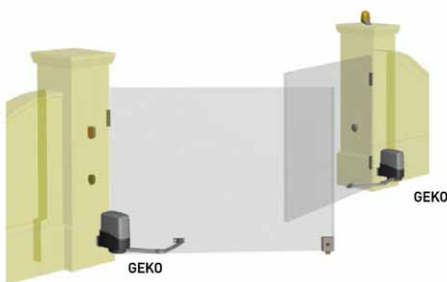

KIT LIVI 500 230

bevat / contient

 1 motor LIVI 500 - 230V 1 moteur LIVI 500 - 230V	 Art. 560BB
 Art. NET230N/C Sturing Armoires de commande	 Art. 104MINILUX Fotocellen Photocellules
 Art. LED230AI knipperlicht Lampe clignotante	 Art. 127 Identificatie fiche Affiche de signalisation
 Art. TR2 Zenders Emetteurs	COD. Art. 623680 KIT LIVI 500P/NET 230V a.c.

KIT GEKO 24

bevat / contient

 2 motors GEKO - 24V 2 moteurs GEKO - 24V	 Art. GEKO/BA
 Art. NET24N Sturing Armoires de commande	 Art. 104MINILUX Fotocellen Photocellules
 Art. LED24AI knipperlicht Lampe clignotante	 Art. 127 Identificatie fiche Affiche de signalisation
 Art. TR2 Zenders Emetteurs	COD. Art. 628500 KIT GEKO 24V d.c.