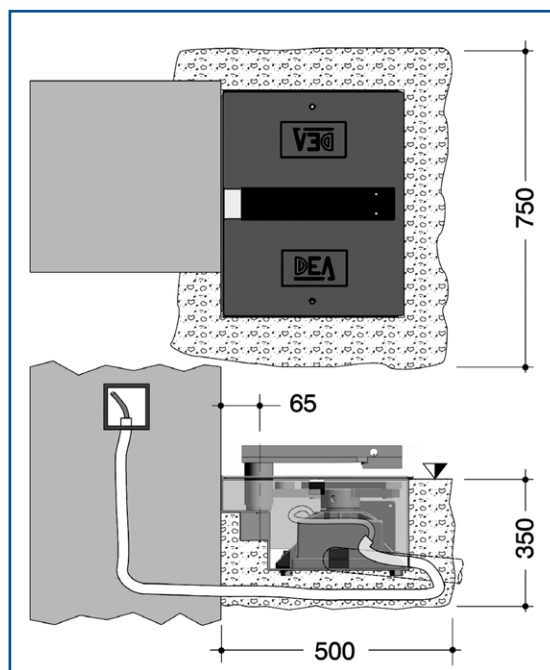

KIT GHOST 200 230

bevat / contient

	2 motors GHOST 200 - 230V 2 moteurs GHOST 200 - 230V		Art. 104MINILUX Fotocellen Photocellules
	Art. LED230AI knipperlicht Lampe clignotante		Art. 127 Identificatie fiche Affiche de signalisation
	Art. TR2 Zenders Emetteurs		Art. NET230N/C Sturing Armoires de commande