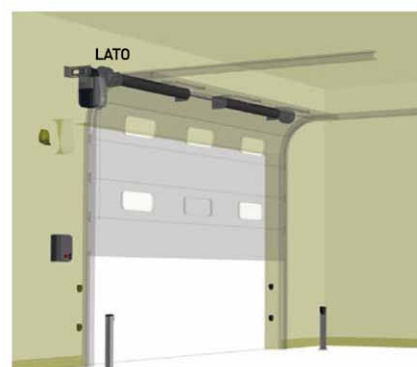

KIT SPAZIO 24

COD.	Art.	⚡	kg
636000	KIT 702	24V d.c.	60
636010	KIT 703	24V d.c.	100