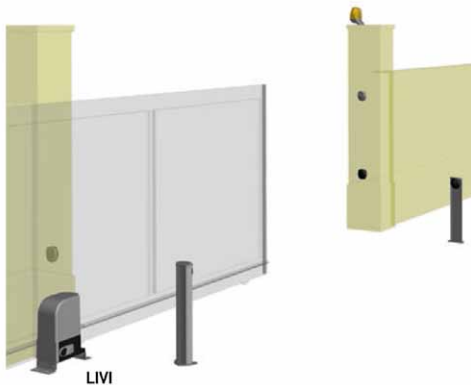

DEA[®]
move as you like

SCHUIFPOORTEN PORTAILS COULISSANTS

Electromechanische motor voor schuifpoorten.

Moto-réducteur électromécanique pour portails coulissants.

KIT LIVI 24 bevat / contient

COD.	Art.	⚡	kg
614672	KIT 5/24NET/F	24V d.c.	500
615642	KIT 8/24NET/F	24V d.c.	800