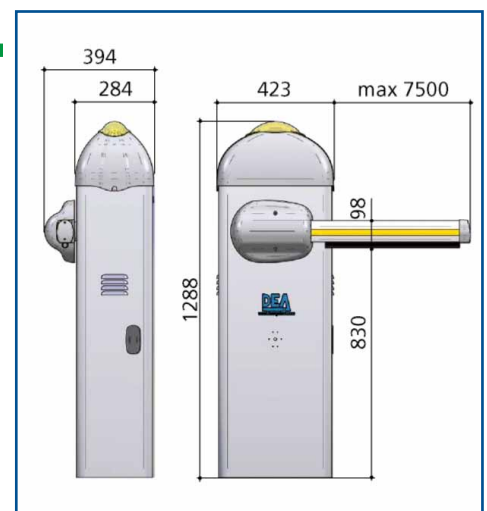

NET230N

230V a.c.

COD.	Art.
645020	STOP24NET/V
645021	STOP24NET/L

COD.	Art.
645030	STOPNET/V
645031	STOPNET/L

24V d.c.

COD.	Art.
645012	STOP24/SV
645013	STOP24/SL

230V a.c.

COD.	Art.
645002	STOP/SV
645003	STOP/SL