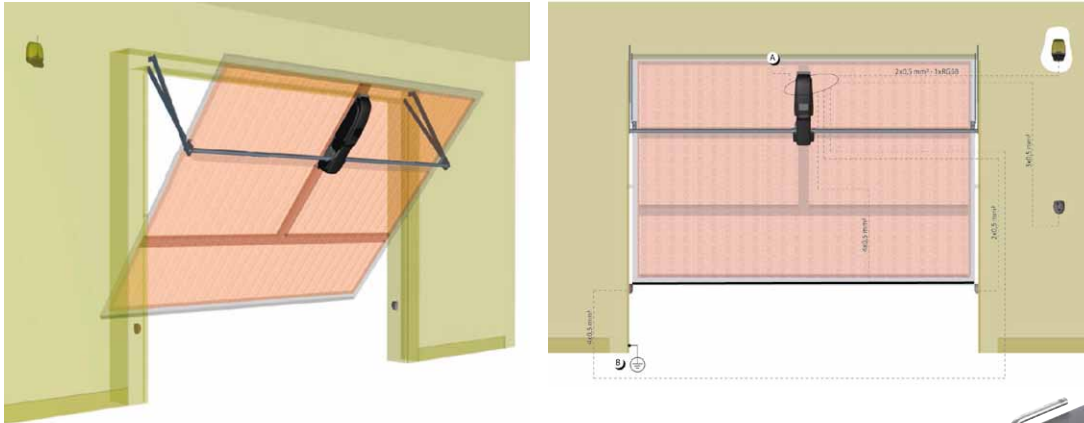

Electromechanische motorreductor voor binnenblijvende garagepoorten.
Motoréducteur électromécanique pour portes basculantes à contrepoids.