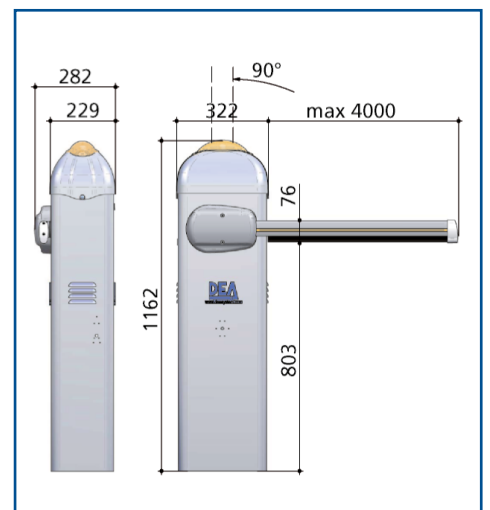

230V a.c.

COD.	Art.
644002	PASS/SV
644003	PASS/SL