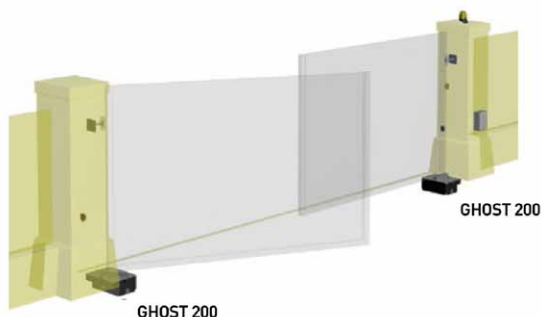

VLEUGELPOORTEN PORTAILS BATTANTS

Electromechanische ondergrondse motor voor vleugelpoorten.
Automatisme enterré électromécanique pour portails à vantail.