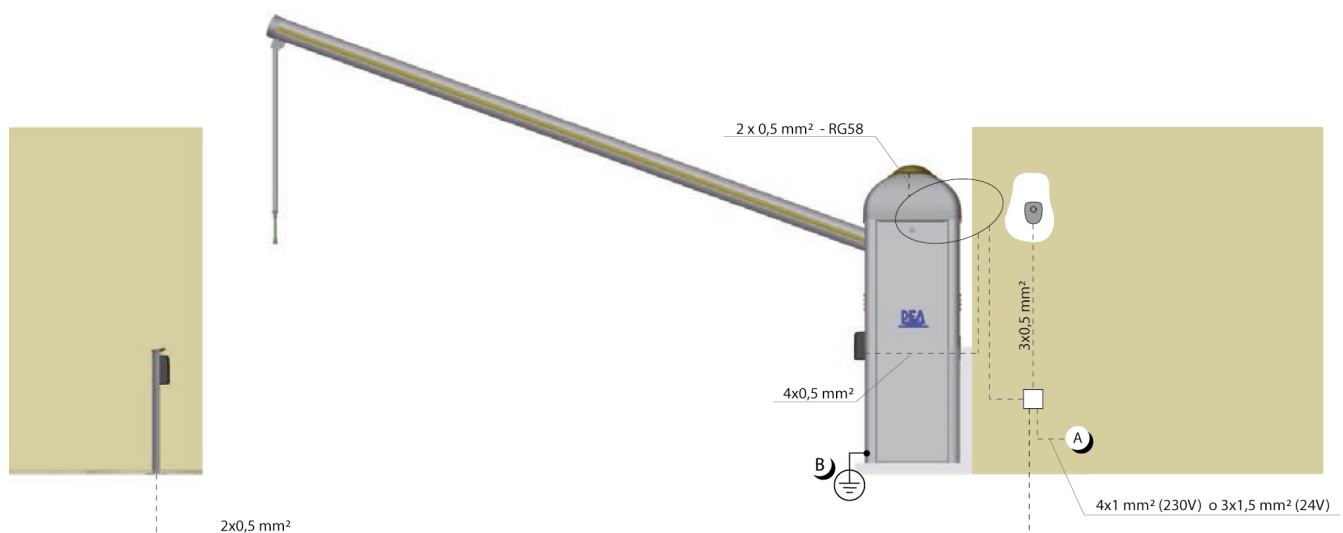

230V a.c.

COD.	Art.
645002	STOP/SV
645003	STOP/SL

VERKEERSPAAL BORNE AUTOMATIQUE

Intrekbare verkeerspaal met hoge prestatie.
Borne escamotable haute performance.

LIFT

230V a.c.

COD.	Art.
650030	LIFT/300
650031	LIFT/300-1
650032	LIFT/300-2
650033	LIFT/300-3
650034	LIFT/300-4
650035	LIFT/300-5
650036	LIFT/300-6
650037	LIFT/300-7