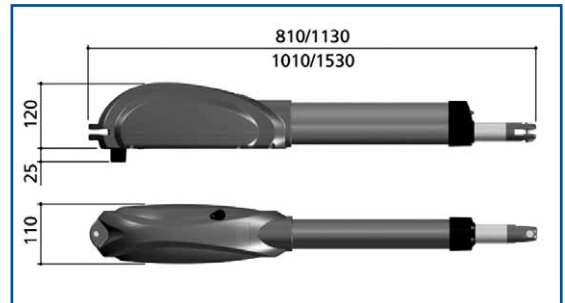

KIT LOOK 24 bevat / contient

COD.	Art.	⚡
627652	KIT 371E/NET	24V d.c.
627650	KIT 371NET	24V d.c.
627651	KIT 371EN/NET	24V d.c.

COD.	Art.	⚡
627660	KIT 373NET	24V d.c.
627661	KIT 373EN/NET	24V d.c.