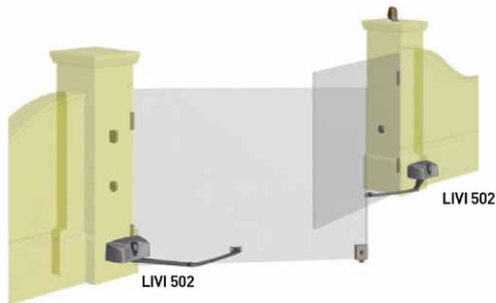

VLEUGELPOORTEN PORTAILS BATTANTS

Electromechanische knikarmmotor voor vleugelpoorten.
Moto-réducteur électromécanique pour portails à vantail.