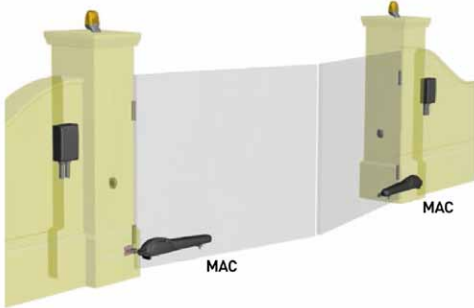

VLEUGELPOORTEN PORTAILS BATTANTS

Electromechanische lineaire motor voor vleugelpoorten.
Vérin électromécanique pour portails à vantail.