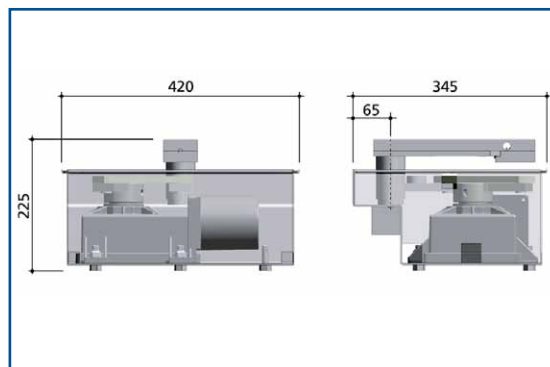

KIT GHOST 200 24

bevat / contient

	2 motors GHOST 200 - 24V 2 moteurs GHOST 100 - 24V		Art. 104MINILUX Fotocellen Photocellules
	Art. LED24AI knipperlicht Lampe clignotante		Art. 127 Identificatie fiche Affiche de signalisation
	Art. TR2 Zenders Emetteurs		Art. NET24N/C Sturing Armoires de commande