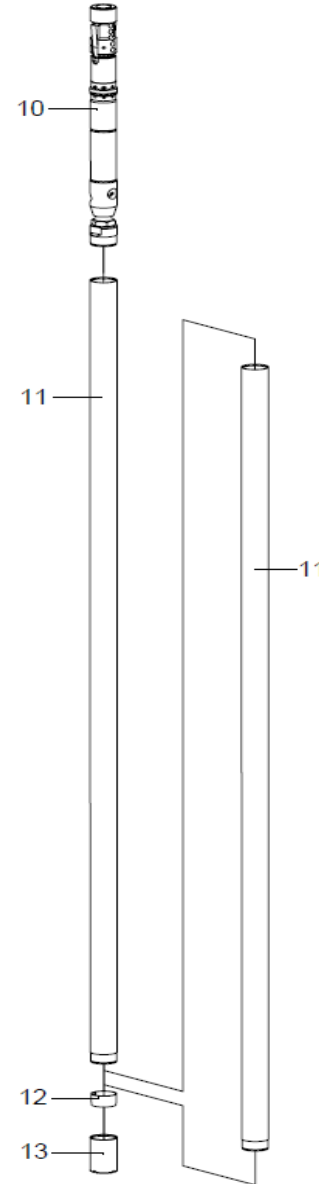

Tunnväggigt Wirelinesystem WL 46

Kärnrörshuvud

Nr.	Benämning	Art Nr.	Antal
	Kärnrörshuvud	WL46021	
1	O-Ring	HB0282	1
2	Låshus	WL46016	1
3	Vipparm	WL46017	2
4	Rörstift	HB0283	2
5	Distansbricka	WL46013	1
6	Landningsring	WL46015	1
7	Stopskruv	HB0281	1
8	Ventil	HB0014	1
9	Fjäder	WL56089	1
10	Ventilhus	WL46018	1
11	Cylindrisk Pinne	HB0280	1
12	Axialkullager	HB0279	1
13	Lagerhus övre	WL46010	1
14	Kullager	HB0278	2
15	Bricka	WL46011	1
16	Fjäder	HB0284	1
17	Bricka	HB0285	2
18	Kullager	HB0286	1
19	Mutter	HB0287	1
20	Nedre lagerhus	WL46014	1
21	Smörjnippel	WL56058	1
22	Mutter	HB0288	1
23	Innerrörsanslutning	WL46009	1

Fjäder WL56089 består av		
9,1	Fjäder	WL56090
9,2	Nit	WL56091

Tunnväggigt Wirelinesystem WL 46

Kärnrör Ytter

Nr.	Benämning	Art nr.
1	Borrörsanslutning	WL46003
2	Låsring	WL46019
3	Låshus	WL46004
4	Landningsring ytter	WL46020
5	Ytterrör L=1500	WL46024
5	Ytterrör L=3000	WL46007
6	Mellankoppling	WL46037
7	Förlängningsrör	WL46038
8	Kaliberring	WL46220
9	Borrkrona	olika mod.

Kärnrör Inre

Nr.	Benämning	Art nr.
10	Kärnrörshuvud	WL46021
11	Innerrör L=1500	WL46023
11	Innerrör L=3000	WL46006
12	Kärnfångarfjäder	WL46001
13	Kärnfångarhylsa	WL46002

Förlängning 6m

6	Mellankoppling	WL46037
7	Förlängningsrör	WL46038
11	Innerrör L=3000	WL46006

Obs!

Mellankoppling kan ersättas med kaliberring

Tunnväggigt Wirelinesystem WL 46

Frifallande fångare

Nr.	Benämning	Art Nr.	Antal
	OS WL46		
1	Wirefäste	WL56073	1
2	Stoppskruv	HB0026	3
3	Räffelpinne	HB0029	1
4	Lagerhus	WL46033	1
5	Rörstift	HB0025	1
6	Lageraxel	WL56072	1
7	Hjul	WL46034	3
8	Skruv	HB0026	3
9	Wiretyngd	WL46022	1
10	Fångspets	HB0022	1
11	Rörstift	HB0025	1