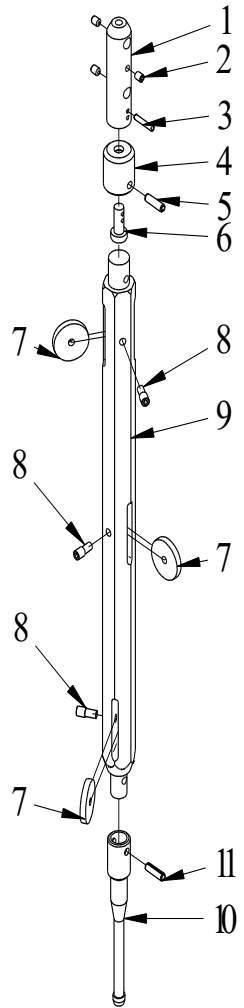

Tunnväggigt Wirelinesystem WL 46

Kärnrörshuvud

Nr.	Benämning	Art Nr.	Antal
	Kärnrörshuvud	WL46021	
1	O-Ring	HB0282	1
2	Låshus	WL46016	1
3	Vipparm	WL46017	2
4	Rörstift	HB0283	2
5	Distansbricka	WL46013	1
6	Landningsring	WL46015	1
7	Stopskruv	HB0281	1
8	Ventil	HB0014	1
9	Fjäder	WL56089	1
10	Ventilhus	WL46018	1
11	Cylindrisk Pinne	HB0280	1
12	Axialkullager	HB0279	1
13	Lagerhus övre	WL46010	1
14	Kullager	HB0278	2
15	Bricka	WL46011	1
16	Fjäder	HB0284	1
17	Bricka	HB0285	2
18	Kullager	HB0286	1
19	Mutter	HB0287	1
20	Nedre lagerhus	WL46014	1
21	Smörjnippel	WL56058	1
22	Mutter	HB0288	1
23	Innerrörsanslutning	WL46009	1

Fjäder WL56089 består av		
9,1	Fjäder	WL56090
9,2	Nit	WL56091

Tunnväggigt Wirelinesystem WL 46

Kärnrör Ytter

Nr.	Benämning	Art nr.
1	Borrörsanslutning	WL46003
2	Låsring	WL46019
3	Låshus	WL46004
4	Landningsring ytter	WL46020
5	Ytterrör L=1500	WL46024
5	Ytterrör L=3000	WL46007
6	Mellankoppling	WL46037
7	Förlängningsrör	WL46038
8	Kaliberring	WL46220
9	Borrkrona	olika mod.

Kärnrör Inre

Nr.	Benämning	Art nr.
10	Kärnrörshuvud	WL46021
11	Innerrör L=1500	WL46023
11	Innerrör L=3000	WL46006
12	Kärnfångarfjäder	WL46001
13	Kärnfångarhylsa	WL46002

Förlängning 6m

6	Mellankoppling	WL46037
7	Förlängningsrör	WL46038
11	Innerrör L=3000	WL46006

Obs!

Mellankoppling kan ersättas med kaliberring

Tunnväggigt Wirelinesystem WL 46

Frifallande fångare

Nr.	Benämning	Art Nr.	Antal
	OS WL46		
1	Wirefäste	WL56073	1
2	Stoppskruv	HB0026	3
3	Räffelpinne	HB0029	1
4	Lagerhus	WL46033	1
5	Rörstift	HB0025	1
6	Lageraxel	WL56072	1
7	Hjul	WL46034	3
8	Skruv	HB0026	3
9	Wiretyngd	WL46022	1
10	Fångspets	HB0022	1
11	Rörstift	HB0025	1