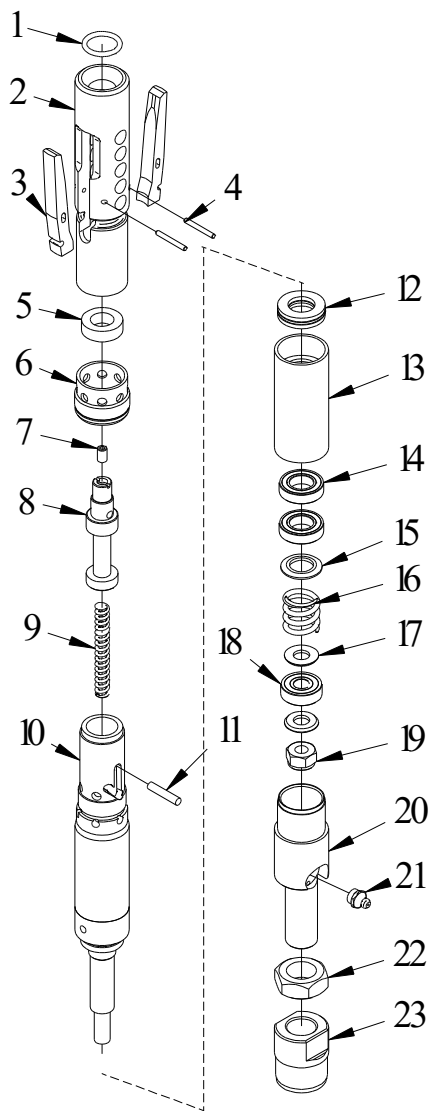

Tunnväggigt Wirelinesystem WL 46

Kärnrörshuvud

Nr.	Benämning	Art Nr.	Antal
	Kärnrörshuvud	WL46021	
1	O-Ring	HB0282	1
2	Låshus	WL46016	1
3	Vipparm	WL46017	2
4	Rörstift	HB0283	2
5	Distansbricka	WL46013	1
6	Landningsring	WL46015	1
7	Stopskruv	HB0281	1
8	Ventil	HB0014	1
9	Fjäder	WL56089	1
10	Ventilhus	WL46018	1
11	Cylindrisk Pinne	HB0280	1
12	Axialkullager	HB0279	1
13	Lagerhus övre	WL46010	1
14	Kullager	HB0278	2
15	Bricka	WL46011	1
16	Fjäder	HB0284	1
17	Bricka	HB0285	2
18	Kullager	HB0286	1
19	Mutter	HB0287	1
20	Nedre lagerhus	WL46014	1
21	Smörjnippel	WL56058	1
22	Mutter	HB0288	1
23	Innerrörsanslutning	WL46009	1

Fjäder WL56089 består av		
9,1	Fjäder	WL56090
9,2	Nit	WL56091

Tunnväggigt Wirelinesystem WL 46

Kärnrör Ytter

Nr.	Benämning	Art nr.
1	Borrörsanslutning	WL46003
2	Låsring	WL46019
3	Låshus	WL46004
4	Landningsring ytter	WL46020
5	Ytterrör L=1500	WL46024
5	Ytterrör L=3000	WL46007
6	Mellankoppling	WL46037
7	Förlängningsrör	WL46038
8	Kaliberring	WL46220
9	Borrkrona	olika mod.

Kärnrör Inre

Nr.	Benämning	Art nr.
10	Kärnrörshuvud	WL46021
11	Innerrör L=1500	WL46023
11	Innerrör L=3000	WL46006
12	Kärnfångarfjäder	WL46001
13	Kärnfångarhylsa	WL46002

Förlängning 6m

6	Mellankoppling	WL46037
7	Förlängningsrör	WL46038
11	Innerrör L=3000	WL46006

Pump-in fångare

Nr.	Benämning	Art Nr.	Antal
	PI OS WL46		
1	Wirefäste	WL56073	1
2	Stoppskruv	HB0026	3
3	Räffelpinne	HB0029	1
4	Lagerhus	WL46033	1
5	Axel	WL56072	1
6	Tätningring	WL46012	2
7	Styrning	WL46034	1
8	Ventilhus	WL46035	1
9	O-Ring	HB0320	2
10	Tätningshus	WL46036	1
11	Rörstift	HB0321	1
12	Rörstift	HB0322	1
13	Fjäder	HB0277	1
14	Axel	WL56108	1
15	Fångspets	HB0022	1