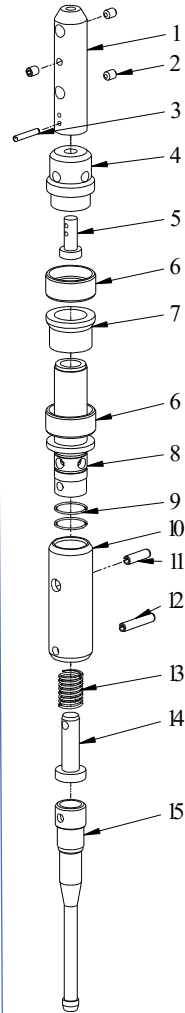

Pump-in fångare

Nr.	Benämning	Art Nr.	Antal
	PI OS WL46		
1	Wirefäste	WL56073	1
2	Stoppskruv	HB0026	3
3	Räffelpinne	HB0029	1
4	Lagerhus	WL46033	1
5	Axel	WL56072	1
6	Tätningring	WL46012	2
7	Styrning	WL46034	1
8	Ventilhus	WL46035	1
9	O-Ring	HB0320	2
10	Tätningshus	WL46036	1
11	Rörstift	HB0321	1
12	Rörstift	HB0322	1
13	Fjäder	HB0277	1
14	Axel	WL56108	1
15	Fångspets	HB0022	1