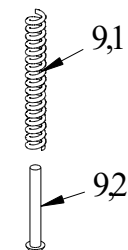

Tunnväggigt Wirelinesystem WL 46

Kärnrörshuvud

Nr.	Benämning	Art Nr.	Antal
	Kärnrörshuvud	WL46021	
1	O-Ring	HB0282	1
2	Låshus	WL46016	1
3	Vipparm	WL46017	2
4	Rörstift	HB0283	2
5	Distansbricka	WL46013	1
6	Landningsring	WL46015	1
7	Stopskruv	HB0281	1
8	Ventil	HB0014	1
9	Fjäder	WL56089	1
10	Ventilhus	WL46018	1
11	Cylindrisk Pinne	HB0280	1
12	Axialkullager	HB0279	1
13	Lagerhus övre	WL46010	1
14	Kullager	HB0278	2
15	Bricka	WL46011	1
16	Fjäder	HB0284	1
17	Bricka	HB0285	2
18	Kullager	HB0286	1
19	Mutter	HB0287	1
20	Nedre lagerhus	WL46014	1
21	Smörjnippel	WL56058	1
22	Mutter	HB0288	1
23	Innerrörsanslutning	WL46009	1

Fjäder WL56089 består av		
9,1	Fjäder	WL56090
9,2	Nit	WL56091

Tunnväggigt Wirelinesystem WL 46

Kärnrör Ytter

Nr.	Benämning	Art nr.
1	Borrörsanslutning	WL46003
2	Låsring	WL46019
3	Låshus	WL46004
4	Landningsring ytter	WL46020
5	Ytterrör L=1500	WL46024
5	Ytterrör L=3000	WL46007
6	Mellankoppling	WL46037
7	Förlängningsrör	WL46038
8	Kaliberring	WL46220
9	Borrkrona	olika mod.

Kärnrör Inre

Nr.	Benämning	Art nr.
10	Kärnrörshuvud	WL46021
11	Innerrör L=1500	WL46023
11	Innerrör L=3000	WL46006
12	Kärnfångarfjäder	WL46001
13	Kärnfångarhylsa	WL46002

Förlängning 6m

6	Mellankoppling	WL46037
7	Förlängningsrör	WL46038
11	Innerrör L=3000	WL46006

Tätningsex

Nr.	Benämning	Art Nr.	Antal
4	Tätningshus	WL56095	1
5	Bricka	WL56100	1
6	Adapter	WL56099	1
7	O-Ring	WL56101	1
8	Rörstift	HB0012	2
9	Borrör	WL46030	1

Wire mm	Nr.	Benämning	Art Nr.	Antal
4,4 (1 1/64")	1	Skruv	WL56097	1
	2	Tätning	HB0110	1
	3	Distans	WL56098	1