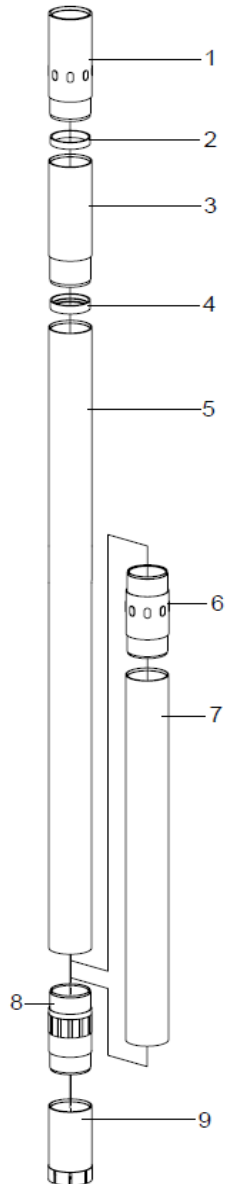

Tunnväggigt Wirelinesystem WL 46

Kärnrörshuvud

Nr.	Benämning	Art Nr.	Antal
	Kärnrörshuvud	WL46021	
1	O-Ring	HB0282	1
2	Låshus	WL46016	1
3	Vipparm	WL46017	2
4	Rörstift	HB0283	2
5	Distansbricka	WL46013	1
6	Landningsring	WL46015	1
7	Stopskruv	HB0281	1
8	Ventil	HB0014	1
9	Fjäder	WL56089	1
10	Ventilhus	WL46018	1
11	Cylindrisk Pinne	HB0280	1
12	Axialkullager	HB0279	1
13	Lagerhus övre	WL46010	1
14	Kullager	HB0278	2
15	Bricka	WL46011	1
16	Fjäder	HB0284	1
17	Bricka	HB0285	2
18	Kullager	HB0286	1
19	Mutter	HB0287	1
20	Nedre lagerhus	WL46014	1
21	Smörjnippel	WL56058	1
22	Mutter	HB0288	1
23	Innerrörsanslutning	WL46009	1

Fjäder WL56089 består av		
9,1	Fjäder	WL56090
9,2	Nit	WL56091

Tunnväggigt Wirelinesystem WL 46

Kärnrör Ytter

Nr.	Benämning	Art nr.
1	Borrörsanslutning	WL46003
2	Låsring	WL46019
3	Låshus	WL46004
4	Landningsring ytter	WL46020
5	Ytterrör L=1500	WL46024
5	Ytterrör L=3000	WL46007
6	Mellankoppling	WL46037
7	Förlängningsrör	WL46038
8	Kaliberring	WL46220
9	Borrkrona	olika mod.

Kärnrör Inre

Nr.	Benämning	Art nr.
10	Kärnrörshuvud	WL46021
11	Innerrör L=1500	WL46023
11	Innerrör L=3000	WL46006
12	Kärnfångarfjäder	WL46001
13	Kärnfångarhylsa	WL46002

Förlängning 6m

6	Mellankoppling	WL46037
7	Förlängningsrör	WL46038
11	Innerrör L=3000	WL46006

Obs!

Mellankoppling kan ersättas med kaliberring

Tunnväggigt Wirelinesystem WL 46

Frifallande fångare

Nr.	Benämning	Art Nr.	Antal
	OS WL46		
1	Wirefäste	WL56073	1
2	Stoppskruv	HB0026	3
3	Räffelpinne	HB0029	1
4	Lagerhus	WL46033	1
5	Rörstift	HB0025	1
6	Lageraxel	WL56072	1
7	Hjul	WL46034	3
8	Skruv	HB0026	3
9	Wiretyngd	WL46022	1
10	Fångspets	HB0022	1
11	Rörstift	HB0025	1