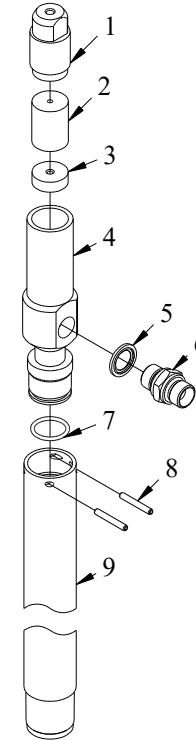

Tätningsex

Nr.	Benämning	Art Nr.	Antal
4	Tätningshus	WL56095	1
5	Bricka	WL56100	1
6	Adapter	WL56099	1
7	O-Ring	WL56101	1
8	Rörstift	HB0012	2
9	Borrör	WL46030	1

Wire mm	Nr.	Benämning	Art Nr.	Antal
4,4 (1 1/64")	1	Skruv	WL56097	1
	2	Tätning	HB0110	1
	3	Distans	WL56098	1