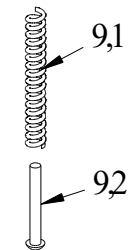

Kärnrörshuvud WL56

Nr.	Benämning	Art Nr.	Antal
	Kärnrörshuvud med ventil		
1	O-Ring	WL56078	1
2	Låshus	WL56076	1
3	Vipparm	HB0150	2
4	Rörstift	WL56079	2
5	Distansbricka	WL56075	1
6	Landningsring	WL56006	1
7	Stoppskruv	HB0266	1
8	Ventil	HB0014	1
9	Fjäder	WL56089	1
10	Ventilhus	WL56048	1
11	Cylindrisk Pinne	WL56081	1
12,1	Kärnstoppventil	WL56106	1
12,2	Distans	WL56056	1
13	Axialkullager	WL56082	1
14	Lagerhus övre	WL56074	1
15	Kullager	WL56083	1
16	Bricka	WL56087	1
17	Fjäder	WL56088	1
18	Distanshylsa	WL56077	1
19	Kullager	WL56084	1
20	Bricka	WL56085	1
21	Mutter	WL56086	1
22	Nedre lagerhus	WL56059	1
23	Smörjnippel	WL56058	1
24	Mutter	WL56060	1
25	Innerrörsanslutning	WL56042	1

Nr.	Benämning	Art Nr.	Antal
	Kärnrörshuvud med ventil	WL56107	
12,1	Kärnstoppventil	WL56106	1
	Kärnrörshuvud med distans	WL56092	
12,2	Distans	WL56056	1

Fjäder WL56089 består av		
9,1	Fjäder	WL56090
9,2	Nit	WL56091

Kärnrör WL56

Kärnrör Ytter

Nr.	Benämning	Art nr.
1	Borrörsanslutning	WL56003
2	Låsring	WL56040
3	Låshus	WL56014
4	Landningsring ytter	WL56007
5	Ytterrör L=1500	WL56012
5	Ytterrör L=3000	WL56001
6	Mellankoppling	
7	Förlängningsrör	
8	Kaliberring	
9	Borrkrona	

Wire mm	Nr.	Benämning	Art Nr.	Antal
4,4 (1 1/64")	1	Skruv	WL56097	1
	2	Tätning	HB0110	1
	3	Distans	WL56098	1
4,8 (3/16")	1	Skruv		1
	2	Tätning		1
	3	Distans		1
6	1	Skruv		1
	2	Tätning		1
	3	Distans		1