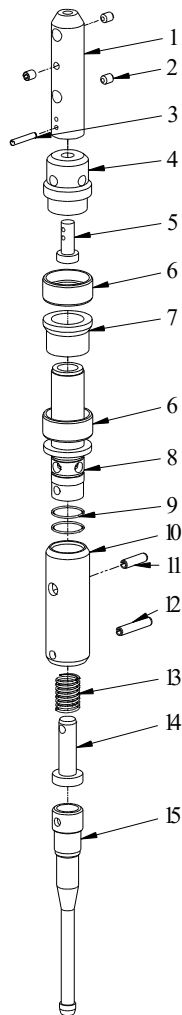

Pump-in fångare

Nr.	Benämning	Art Nr.	Antal
	PI OS UB/WL56		
1	Wirefäste	WL56073	1
2	Stoppskruv	HB0026	3
3	Räffelpinne	HB0029	1
4	Lagerhus	WL56111	1
5	Axel	WL56072	1
6	Tätningring	WL56015	2
7	Styrning	WL56112	1
8	Ventilhus	WL56110	1
9	O-Ring	HB0274	2
10	Tätningshus	WL56113	1
11	Rörstift	HB0025	1
12	Rörstift	HB0276	1
13	Fjäder	HB0277	1
14	Axel	HB0297	1
15	Fångspets	HB0022	1