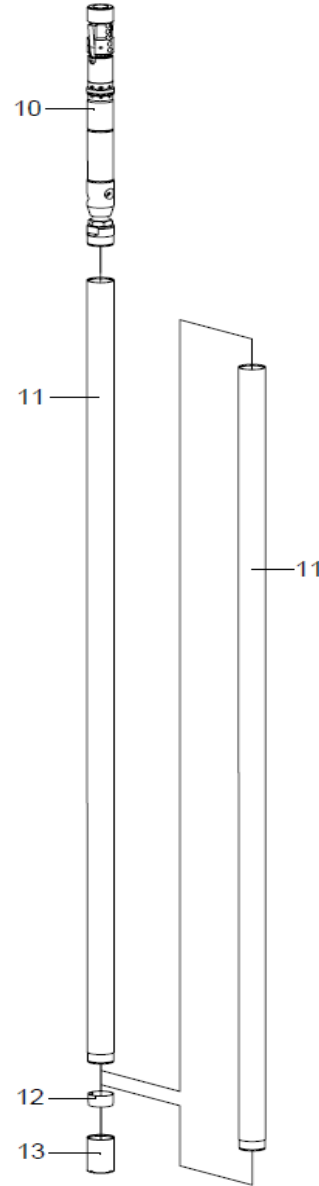

Kärnrörshuvud WL56

Nr.	Benämning	Art Nr.	Antal
	Kärnrörshuvud med ventil		
1	O-Ring	WL56078	1
2	Låshus	WL56076	1
3	Vipparm	HB0150	2
4	Rörstift	WL56079	2
5	Distansbricka	WL56075	1
6	Landningsring	WL56006	1
7	Stoppskruv	HB0266	1
8	Ventil	HB0014	1
9	Fjäder	WL56089	1
10	Ventilhus	WL56048	1
11	Cylindrisk Pinne	WL56081	1
12,1	Kärnstoppventil	WL56106	1
12,2	Distans	WL56056	1
13	Axialkullager	WL56082	1
14	Lagerhus övre	WL56074	1
15	Kullager	WL56083	1
16	Bricka	WL56087	1
17	Fjäder	WL56088	1
18	Distanshylsa	WL56077	1
19	Kullager	WL56084	1
20	Bricka	WL56085	1
21	Mutter	WL56086	1
22	Nedre lagerhus	WL56059	1
23	Smörjnippel	WL56058	1
24	Mutter	WL56060	1
25	Innerrörsanslutning	WL56042	1

Nr.	Benämning	Art Nr.	Antal
	Kärnrörshuvud med ventil	WL56107	
12,1	Kärnstoppventil	WL56106	1
	Kärnrörshuvud med distans	WL56092	
12,2	Distans	WL56056	1

Fjäder WL56089 består av		
9,1	Fjäder	WL56090
9,2	Nit	WL56091

Kärnrör WL56

Kärnrör Ytter

Nr.	Benämning	Art nr.
1	Borrörsanslutning	WL56003
2	Låsring	WL56040
3	Låshus	WL56014
4	Landningsring ytter	WL56007
5	Ytterrör L=1500	WL56012
5	Ytterrör L=3000	WL56001
6	Mellankoppling	
7	Förlängningsrör	
8	Kaliberring	
9	Borrkrona	

Kärnrör Innre

Nr.	Benämning	Art nr.
10	Kärnrörshuvud	
11	Innerrör L=1500	WL56011
11	Innerrör L=3000	WL56002
12	Kärnfångarfjäder	WL56066
13	Kärnfångarhylsa SDC	WL56065

Förlängning 6m

6	Mellankoppling	
7	Ytterrör L=3000	
11	Innerrör L=3000	