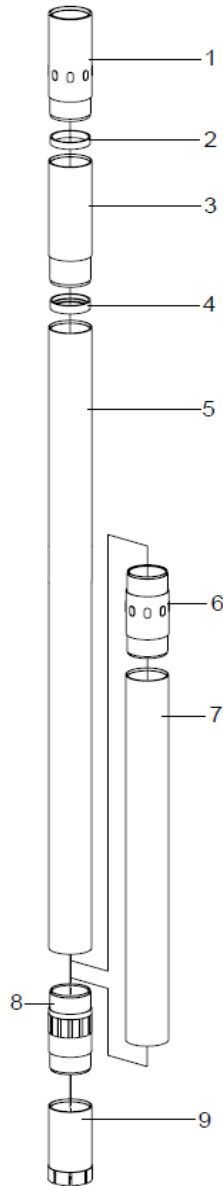

Kärnrörshuvud WL56

Nr.	Benämning	Art Nr.	Antal
	Kärnrörshuvud med ventil		
1	O-Ring	WL56078	1
2	Låshus	WL56076	1
3	Vipparm	HB0150	2
4	Rörstift	WL56079	2
5	Distansbricka	WL56075	1
6	Landningsring	WL56006	1
7	Stoppskruv	HB0266	1
8	Ventil	HB0014	1
9	Fjäder	WL56089	1
10	Ventilhus	WL56048	1
11	Cylindrisk Pinne	WL56081	1
12,1	Kärnstoppventil	WL56106	1
12,2	Distans	WL56056	1
13	Axialkullager	WL56082	1
14	Lagerhus övre	WL56074	1
15	Kullager	WL56083	1
16	Bricka	WL56087	1
17	Fjäder	WL56088	1
18	Distanshylsa	WL56077	1
19	Kullager	WL56084	1
20	Bricka	WL56085	1
21	Mutter	WL56086	1
22	Nedre lagerhus	WL56059	1
23	Smörjnippel	WL56058	1
24	Mutter	WL56060	1
25	Innerrörsanslutning	WL56042	1

Nr.	Benämning	Art Nr.	Antal
	Kärnrörshuvud med ventil	WL56107	
12,1	Kärnstoppventil	WL56106	1
	Kärnrörshuvud med distans	WL56092	
12,2	Distans	WL56056	1

Fjäder WL56089 består av		
9,1	Fjäder	WL56090
9,2	Nit	WL56091

Kärnrör WL56

Kärnrör Ytter

Nr.	Benämning	Art nr.
1	Borrörsanslutning	WL56003
2	Låsring	WL56040
3	Låshus	WL56014
4	Landningsring ytter	WL56007
5	Ytterrör L=1500	WL56012
5	Ytterrör L=3000	WL56001
6	Mellankoppling	
7	Förlängningsrör	
8	Kaliberring	
9	Borrkrona	

Kärnrör Innre

Nr.	Benämning	Art nr.
10	Kärnrörshuvud	
11	Innerrör L=1500	WL56011
11	Innerrör L=3000	WL56002
12	Kärnfångarfjäder	WL56066
13	Kärnfångarhylsa SDC	WL56065

Förlängning 6m

6	Mellankoppling	
7	Ytterrör L=3000	
11	Innerrör L=3000	