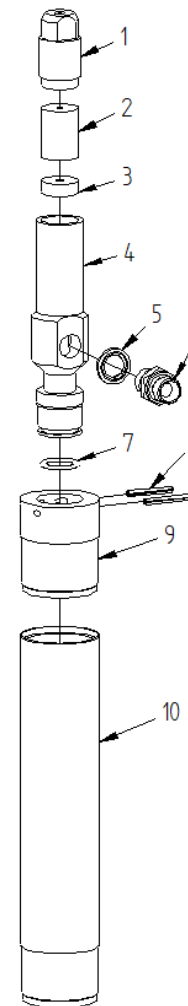

Tätningsex

Nr.	Benämning	Art Nr.	Antal
4	Tätningshus	WL56095	1
5	Bricka	WL56100	1
6	Adapter	WL56099	1
7	O-Ring	WL56101	1
8	Rörstift	HB0012	2
9	Övergång	WL56063	1
10	Smörjnippel	WL56102	1
11	Borrör	WL56010	1

Wire mm	Nr.	Benämning	Art Nr.	Antal
4,4 (1 1/64")	1	Skruv	WL56097	1
	2	Tätning	HB0110	1
	3	Distans	WL56098	1
4,8 (3/16")	1	Skruv		1
	2	Tätning		1
	3	Distans		1
6	1	Skruv		1
	2	Tätning		1
	3	Distans		1