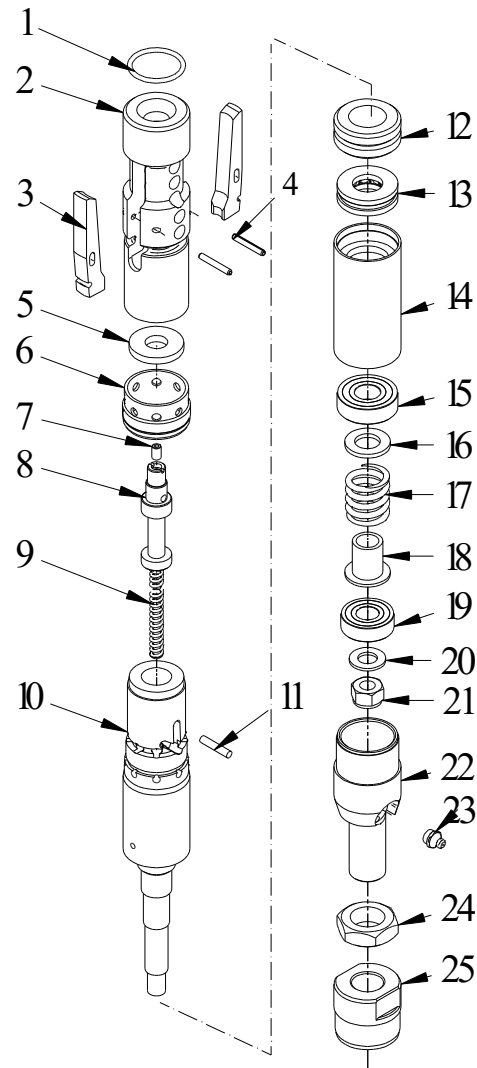

Kärnrörshuvud WL56

Nr.	Benämning	Art Nr.	Antal
	Kärnrörshuvud med ventil		
1	O-Ring	WL56078	1
2	Låshus	WL56076	1
3	Vipparm	HB0150	2
4	Rörstift	WL56079	2
5	Distansbricka	WL56075	1
6	Landningsring	WL56006	1
7	Stoppskruv	HB0266	1
8	Ventil	HB0014	1
9	Fjäder	WL56089	1
10	Ventilhus	WL56048	1
11	Cylindrisk Pinne	WL56081	1
12,1	Kärnstoppventil	WL56106	1
12,2	Distans	WL56056	1
13	Axialkullager	WL56082	1
14	Lagerhus övre	WL56074	1
15	Kullager	WL56083	1
16	Bricka	WL56087	1
17	Fjäder	WL56088	1
18	Distanshylsa	WL56077	1
19	Kullager	WL56084	1
20	Bricka	WL56085	1
21	Mutter	WL56086	1
22	Nedre lagerhus	WL56059	1
23	Smörjnippel	WL56058	1
24	Mutter	WL56060	1
25	Innerrörsanslutning	WL56042	1

Nr.	Benämning	Art Nr.	Antal
	Kärnrörshuvud med ventil	WL56107	
12,1	Kärnstoppventil	WL56106	1
	Kärnrörshuvud med distans	WL56092	
12,2	Distans	WL56056	1

Fjäder WL56089 består av		
9,1	Fjäder	WL56090
9,2	Nit	WL56091

Kärnrör WL56

Kärnrör Ytter

Nr.	Benämning	Art nr.
1	Borrörsanslutning	WL56003
2	Låsring	WL56040
3	Låshus	WL56014
4	Landningsring ytter	WL56007
5	Ytterrör L=1500	WL56012
5	Ytterrör L=3000	WL56001
6	Mellankoppling	
7	Förlängningsrör	
8	Kaliberring	
9	Borrkrona	

Kärnrör Innre

Nr.	Benämning	Art nr.
10	Kärnrörshuvud	
11	Innerrör L=1500	WL56011
11	Innerrör L=3000	WL56002
12	Kärnfångarfjäder	WL56066
13	Kärnfångarhylsa SDC	WL56065

Förlängning 6m

6	Mellankoppling	
7	Ytterrör L=3000	
11	Innerrör L=3000	