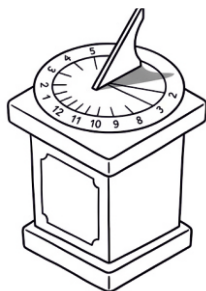

LEGGI E COLLEGA

MERIDIANA

SOLE

CLESSIDRA AD ACQUA

CLESSIDRA A SABBIA

PENDOLO

OROLOGIO MECCANICO

OROLOGIO DIGITALE

NUMERA DA 1 A 7 DAKL PIU' ANTICO AL PIU' MODERNO

SPERIMENTA TU

COSTRUISCO LA MERIDIANA

RACCOLTA MATERIALI

PREPARAZIONE BASE E GNOMONE

ASSEMBLAGGIO STRUMENTO

VERIFICA E UTILIZZO

SPERIMENTA TU

COSTRUISCO LA CLESSIDRA AD ACQUA

PREPARA E FORA I TAPPI

UNISCI I TAPPI CON NASTRO

RIEMPI E AVVITA

GIRA E MISURA IL TEMPO!