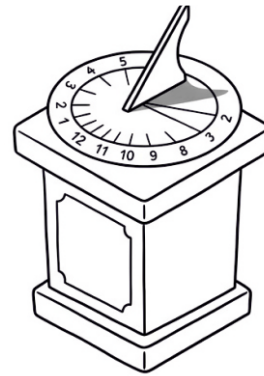

LEGGI E COLLEGA

MERIDIANA

SOLE

CLESSIDRA AD ACQUA

CLESSIDRA A SABBIA

PENDOLO

OROLOGIO MECCANICO

OROLOGIO DIGITALE

NUMERA DA 1 A 7 DAKL PIU' ANTICO AL PIU' MODERNO

SPERIMENTA TU

COSTRUISCO LA MERIDIANA

RACCOLTA MATERIALI

PREPARAZIONE BASE E GNOMONE

ASSEMBLAGGIO STRUMENTO

VERIFICA E UTILIZZO

SPERIMENTA TU

COSTRUISCO LA CLESSIDRA AD ACQUA

PREPARA E FORA I TAPPI

UNISCI I TAPPI CON NASTRO

RIEMPI E AVVITA

GIRA E MISURA IL TEMPO!