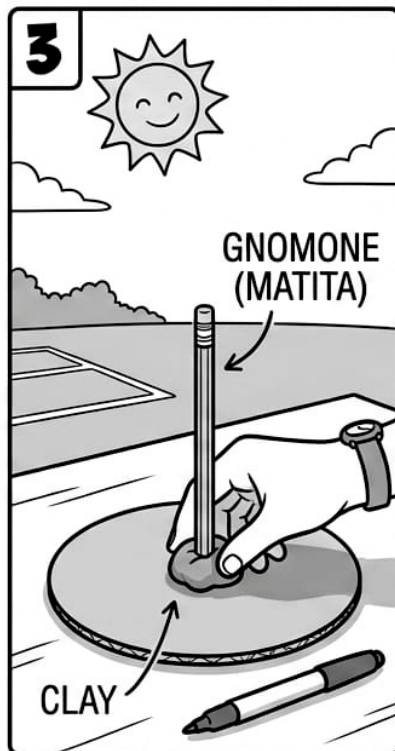

LEGGI E COLLEGA

MERIDIANA

SOLE

CLESSIDRA AD ACQUA

CLESSIDRA A SABBIA

PENDOLO

OROLOGIO MECCANICO

OROLOGIO DIGITALE

NUMERA DA 1 A 7 DAKL PIU' ANTICO AL PIU' MODERNO

SPERIMENTA TU

COSTRUISCO LA MERIDIANA

RACCOLTA MATERIALI

PREPARAZIONE BASE E GNOMONE

ASSEMBLAGGIO STRUMENTO

VERIFICA E UTILIZZO

SPERIMENTA TU

COSTRUISCO LA CLESSIDRA AD ACQUA

PREPARA E FORA I TAPPI

UNISCI I TAPPI CON NASTRO

RIEMPI E AVVITA

GIRA E MISURA IL TEMPO!