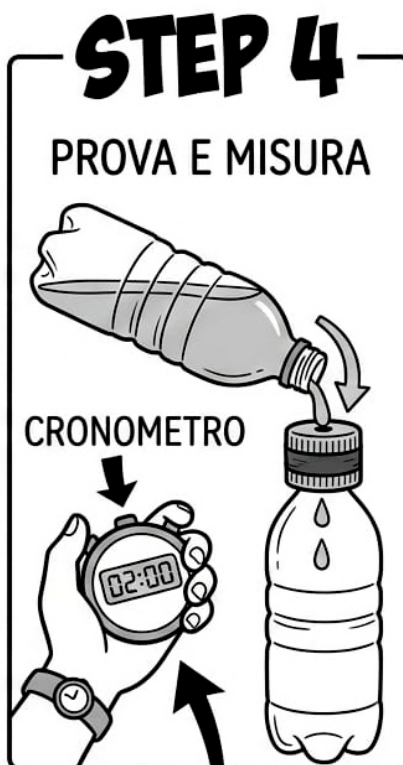

NUMERA DA 1 A 7 DAKL PIU' ANTICO AL PIU' MODERNO

SPERIMENTA TU

COSTRUISCO LA MERIDIANA

RACCOLTA MATERIALI

PREPARAZIONE BASE E GNOMONE

ASSEMBLAGGIO STRUMENTO

VERIFICA E UTILIZZO

SPERIMENTA TU

COSTRUISCO LA CLESSIDRA AD ACQUA

PREPARA E FORA I TAPPI

UNISCI I TAPPI CON NASTRO

RIEMPI E AVVITA

GIRA E MISURA IL TEMPO!