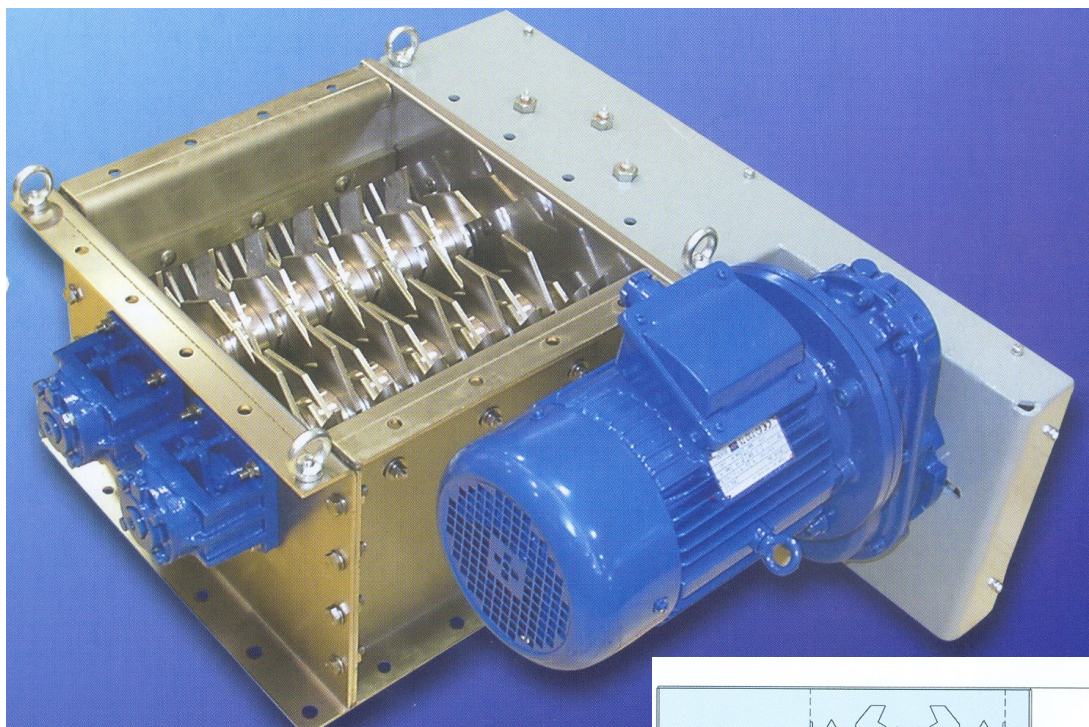

Klumprivare DLP

Klumprivare för att minska och få en jämnare fraktion.

Finns i två storlekar

Utförande i kolstål eller rostfritt 304, 316L

Modell	A	B	C	D	E	F	G	t/h	kW	Vikt kg
DLP035	375	320	490	640	210	800	89	20-35	2,2/3,0	220
DLP050	525	440	655	820	230	1010	120	40-50	4,0/5,5	280