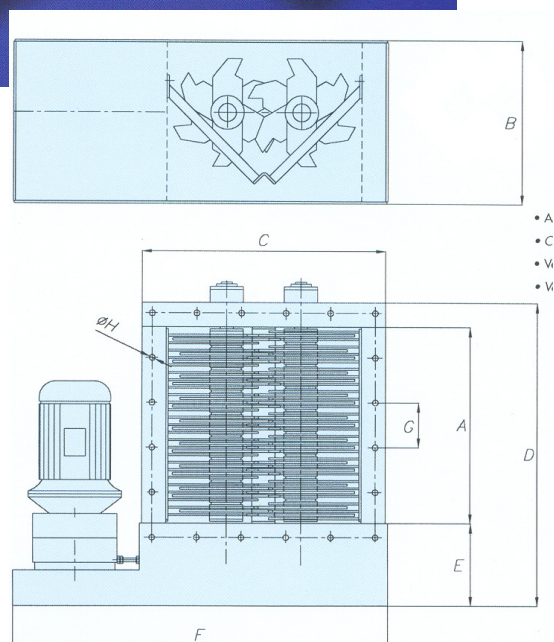

Klumprivare DLP

Klumprivare för att minska och få en jämnare fraktion.

Finns i två storlekar

Utförande i kolstål eller rostfritt 304, 316L

Modell	A	B	C	D	E	F	G	t/h	kW	Vikt kg
DLP035	375	320	490	640	210	800	89	20-35	2,2/3,0	220
DLP050	525	440	655	820	230	1010	120	40-50	4,0/5,5	280