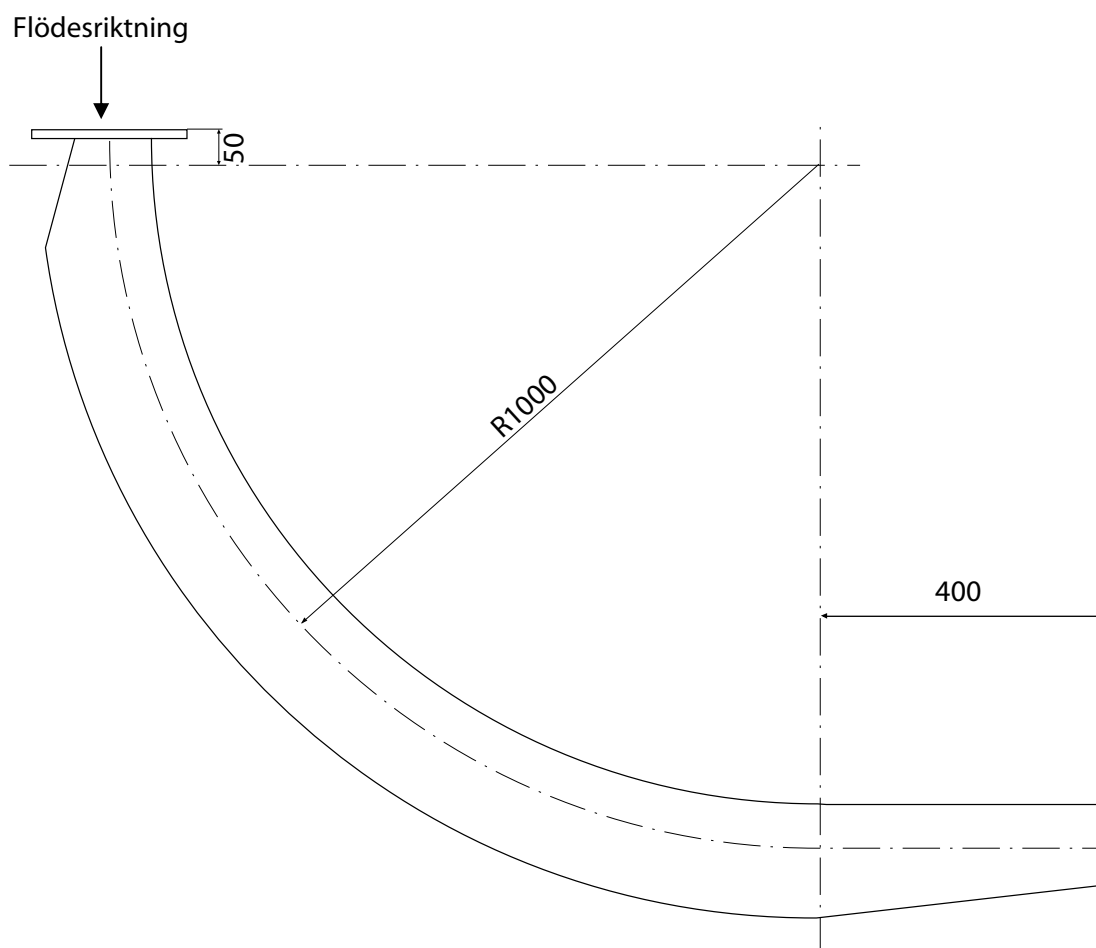

Långradieböj Lesjöfors

Typ	Artikelnummer	Vikt
DN100 90°	P-1021100	-
DN100 60°	P-1021101	-