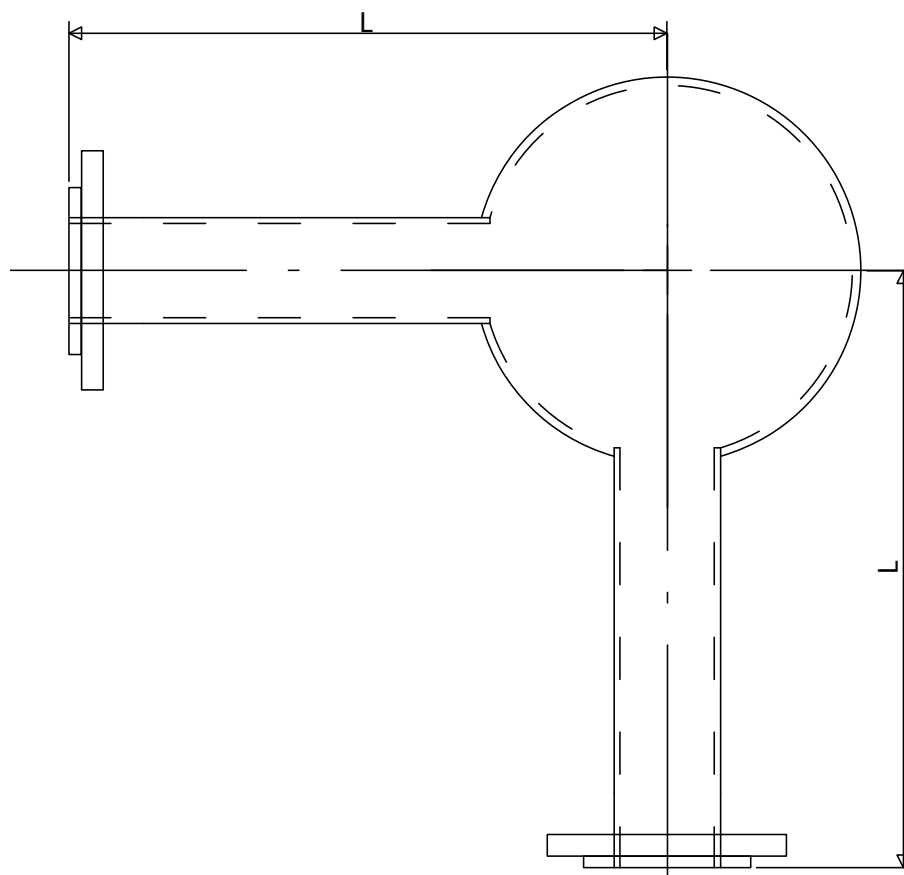

Klotböj

| Anslutning | L | Vikt (kg) | Artikel nummer | Artikel nummer rostfritt |
|------------|--------|-----------|----------------|--------------------------|
| DN 32 | 185 mm | - | P-1013032 | P-1013033 |
| DN 40 | 200 mm | - | P-1013040 | P-1013041 |
| DN 50 | 500 mm | - | P-1013050 | P-1013051 |
| DN 65 | 500 mm | - | P-1013065 | P-1013066 |
| DN 80 | 500 mm | - | P-1013080 | P-1013081 |
| DN 100 | 500 mm | - | P-1013101 | P-1013102 |
| DN 125 | 500 mm | - | P-1013126 | P-1013127 |
| DN 150 | 500 mm | - | P-1013150 | P-1013151 |