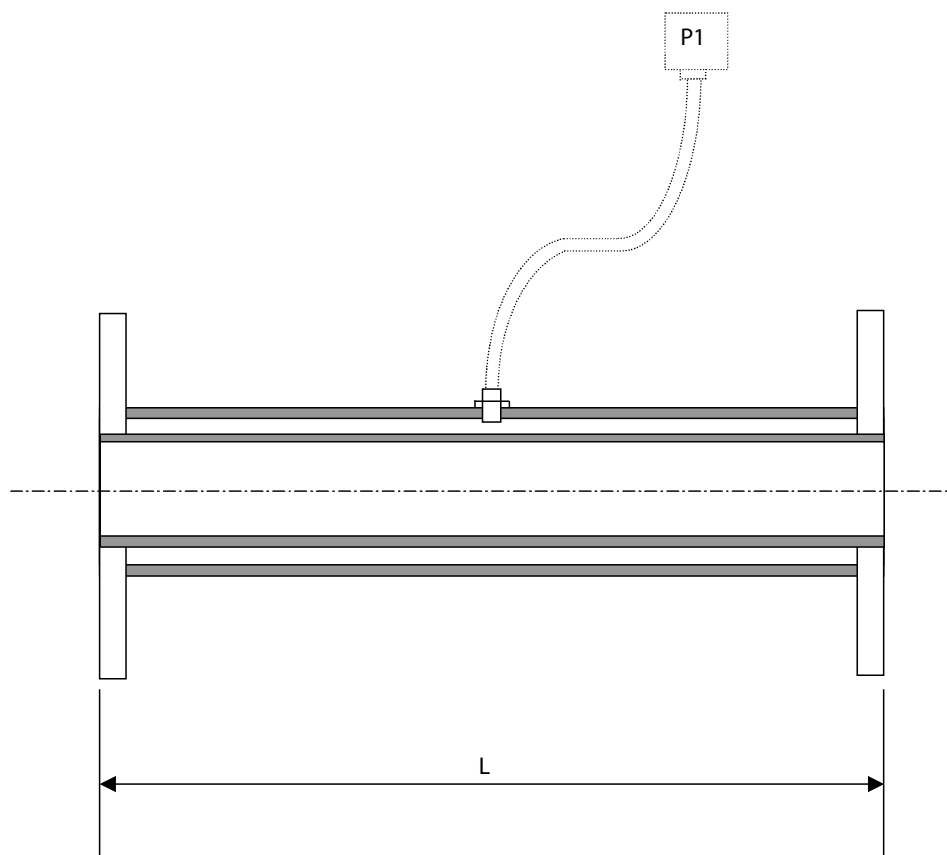

### Transportledning slitageförstärkt läckageövervakad

- Dubbelmantlat stålrör
- Fläns PN10
- Dimensioner från DN32 till DN150
- Rörlängd L=1m, 6m
- Finns även i rostfritt utförande
- Tryckindikator

Fläns	L	Artikelnummer	
		Svart stål	Rostfritt stål
DN 32	6 m	P-1005032	P-1005033
DN 32	1 m	P-1005034	P-1005035
DN 40	6 m	P-1005041	P-1005042
DN 40	1 m	P-1005043	P-1005044
DN50	6 m	P-1005050	P-1005051
DN50	1 m	P-1005052	P-1005053
DN65	6 m	P-1005065	P-1005066
DN65	1 m	P-1005067	P-1005068
DN80	6 m	P-1005080	P-1005081
DN80	1 m	P-1005082	P-1005083
DN100	6 m	P-1005100	P-1005101
DN100	1 m	P-1005102	P-1005103
DN125	6 m	P-1005125	P-1005126
DN125	1 m	P-1005127	P-1005128
DN150	6 m	P-1005150	P-1005151
DN150	1 m	P-1005152	P-1005153