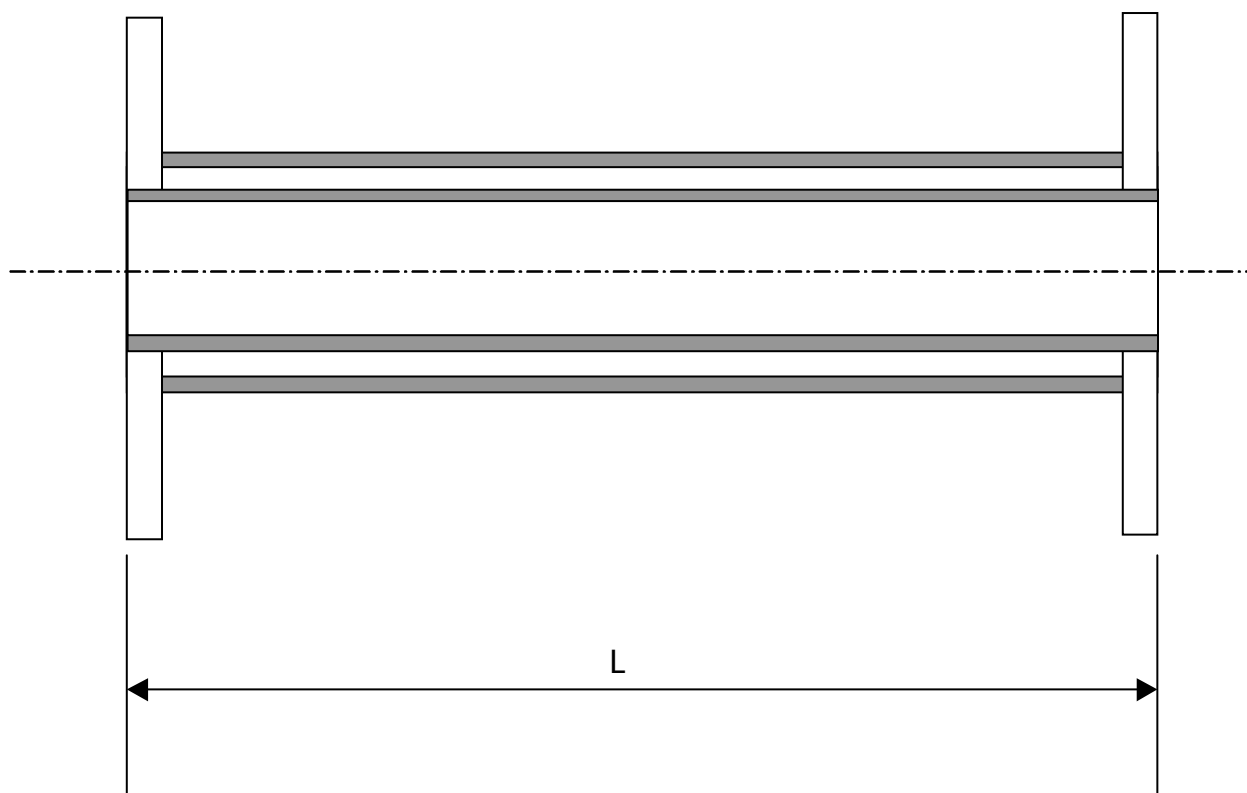

Transportledning slitageförstärkt

- Dubbelmantlat stålrör
- Fläns PN10
- Dimensioner från DN32 till DN150
- Rörlängd L=1 m, 6 m
- Finns även i rostfritt utförande

Fläns	L	Artikelnummer	Artikelnummer
		Svart stål	Rostfritt stål
DN32	6 m	P-1004032	P-1004033
DN32	1 m	P-1004034	P-1004035
DN40	6 m	P-1004040	P-1004041
DN40	1 m	P-1004042	P-1004043
DN50	6 m	P-1004050	P-1004051
DN50	1 m	P-1004052	P-1004053
DN65	6 m	P-1004065	P-1004066
DN65	1 m	P-1004067	P-1004068
DN80	6 m	P-1004080	P-1004081
DN80	1 m	P-1004082	P-1004083
DN100	6 m	P-1004100	P-1004101
DN100	1 m	P-1004102	P-1004103
DN125	6 m	P-1004125	P-1004126
DN125	1 m	P-1004127	P-1004128
DN150	6 m	P-1004150	P-1004151
DN150	1 m	P-1004152	P-1004153